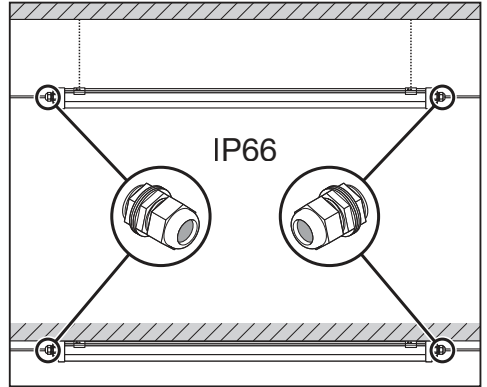

DAMPPROOF COMPACT IP66

	EAN	l x w x h [mm]	W	lm	lm/W	K	IP	IK
DP COMPACT 1200 23W/3000K GR IP66	4058075424227	1290x86x68	23	2600	120	3000K	66	08
DP COMPACT 1200 23W/4000K GR IP66	4058075210028	1290x86x68	23	2800	120	4000K	66	08
DP COMPACT 1200 44W/3000K GR IP66	4058075424241	1290x86x68	44	5100	120	3000K	66	08
DP COMPACT 1200 44W/4000K GR IP66	4058075210042	1290x86x68	44	5400	120	4000K	66	08
DP COMPACT 1200 44W/6500K GR IP66	4058075210066	1290x86x68	44	5400	120	6500K	66	08
DP COMPACT 1500 31W/3000K GR IP66	4058075424265	1590x86x68	31	3500	120	3000K	66	08
DP COMPACT 1500 31W/4000K GR IP66	4058075210080	1590x86x68	31	3800	120	4000K	66	08
DP COMPACT 1500 55W/3000K GR IP66	4058075424289	1590x86x68	55	6300	120	3000K	66	08
DP COMPACT 1500 55W/4000K GR IP66	4058075210103	1590x86x68	55	6700	120	4000K	66	08
DP COMPACT 1500 55W/6500K GR IP66	4058075210127	1590x86x68	55	6700	120	6500K	66	08

	EAN	⌀ (°C)	V _{AC}	Hz	∠	PF	R _a	👤
DP COMPACT 1200 23W/3000K GR IP66	4058075424227	-35...+50	220-240V	50/60Hz	120°	≥ 0.9	≥ 80	1.1 kg
DP COMPACT 1200 23W/4000K GR IP66	4058075210028	-35...+50	220-240V	50/60Hz	120°	≥ 0.9	≥ 80	1.1 kg
DP COMPACT 1200 44W/3000K GR IP66	4058075424241	-35...+50	220-240V	50/60Hz	120°	≥ 0.9	≥ 80	1.1 kg
DP COMPACT 1200 44W/4000K GR IP66	4058075210042	-35...+50	220-240V	50/60Hz	120°	≥ 0.9	≥ 80	1.2 kg
DP COMPACT 1200 44W/6500K GR IP66	4058075210066	-35...+50	220-240V	50/60Hz	120°	≥ 0.9	≥ 80	1.2 kg
DP COMPACT 1500 31W/3000K GR IP66	4058075424265	-35...+50	220-240V	50/60Hz	120°	≥ 0.9	≥ 80	1.4 kg
DP COMPACT 1500 31W/4000K GR IP66	4058075210080	-35...+50	220-240V	50/60Hz	120°	≥ 0.9	≥ 80	1.4 kg
DP COMPACT 1500 55W/3000K GR IP66	4058075424289	-35...+50	220-240V	50/60Hz	120°	≥ 0.9	≥ 80	1.4 kg
DP COMPACT 1500 55W/4000K GR IP66	4058075210103	-35...+50	220-240V	50/60Hz	120°	≥ 0.9	≥ 80	1.4 kg
DP COMPACT 1500 55W/6500K GR IP66	4058075210127	-35...+50	220-240V	50/60Hz	120°	≥ 0.9	≥ 80	1.4 kg

n	B10	B16	C10	C16
DP COMPACT 1200 GR IP66	20	20	20	20
DP COMPACT 1500 GR IP66	16	16	16	16