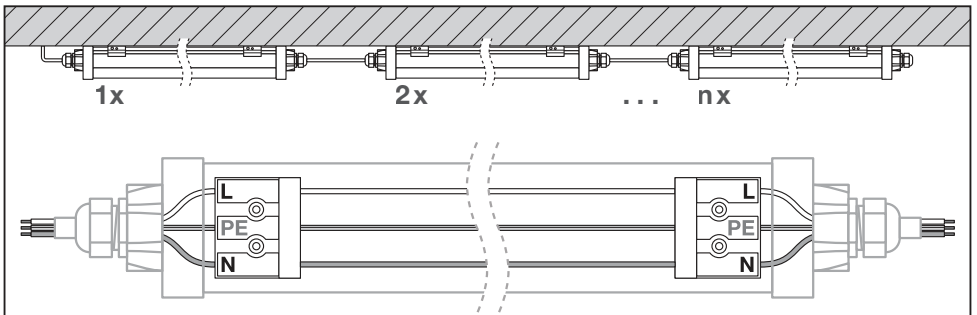

DAMPPROOF COMPACT IP66

	EAN	l x w x h [mm]	W	lm	lm/W	K	IP	IK
DP COMPACT 1200 23W/3000K GR IP66	4058075424227	1290x86x68	23	2600	120	3000K	66	08
DP COMPACT 1200 23W/4000K GR IP66	4058075210028	1290x86x68	23	2800	120	4000K	66	08
DP COMPACT 1200 44W/3000K GR IP66	4058075424241	1290x86x68	44	5100	120	3000K	66	08
DP COMPACT 1200 44W/4000K GR IP66	4058075210042	1290x86x68	44	5400	120	4000K	66	08
DP COMPACT 1200 44W/6500K GR IP66	4058075210066	1290x86x68	44	5400	120	6500K	66	08
DP COMPACT 1500 31W/3000K GR IP66	4058075424265	1590x86x68	31	3500	120	3000K	66	08
DP COMPACT 1500 31W/4000K GR IP66	4058075210080	1590x86x68	31	3800	120	4000K	66	08
DP COMPACT 1500 55W/3000K GR IP66	4058075424289	1590x86x68	55	6300	120	3000K	66	08
DP COMPACT 1500 55W/4000K GR IP66	4058075210103	1590x86x68	55	6700	120	4000K	66	08
DP COMPACT 1500 55W/6500K GR IP66	4058075210127	1590x86x68	55	6700	120	6500K	66	08

	EAN	⌀ (°C)	V _{AC}	Hz	∠	PF	R _a	👤
DP COMPACT 1200 23W/3000K GR IP66	4058075424227	-35...+50	220-240V	50/60Hz	120°	≥ 0.9	≥ 80	1.1 kg
DP COMPACT 1200 23W/4000K GR IP66	4058075210028	-35...+50	220-240V	50/60Hz	120°	≥ 0.9	≥ 80	1.1 kg
DP COMPACT 1200 44W/3000K GR IP66	4058075424241	-35...+50	220-240V	50/60Hz	120°	≥ 0.9	≥ 80	1.1 kg
DP COMPACT 1200 44W/4000K GR IP66	4058075210042	-35...+50	220-240V	50/60Hz	120°	≥ 0.9	≥ 80	1.2 kg
DP COMPACT 1200 44W/6500K GR IP66	4058075210066	-35...+50	220-240V	50/60Hz	120°	≥ 0.9	≥ 80	1.2 kg
DP COMPACT 1500 31W/3000K GR IP66	4058075424265	-35...+50	220-240V	50/60Hz	120°	≥ 0.9	≥ 80	1.4 kg
DP COMPACT 1500 31W/4000K GR IP66	4058075210080	-35...+50	220-240V	50/60Hz	120°	≥ 0.9	≥ 80	1.4 kg
DP COMPACT 1500 55W/3000K GR IP66	4058075424289	-35...+50	220-240V	50/60Hz	120°	≥ 0.9	≥ 80	1.4 kg
DP COMPACT 1500 55W/4000K GR IP66	4058075210103	-35...+50	220-240V	50/60Hz	120°	≥ 0.9	≥ 80	1.4 kg
DP COMPACT 1500 55W/6500K GR IP66	4058075210127	-35...+50	220-240V	50/60Hz	120°	≥ 0.9	≥ 80	1.4 kg

n	B10	B16	C10	C16
DP COMPACT 1200 GR IP66	20	20	20	20
DP COMPACT 1500 GR IP66	16	16	16	16