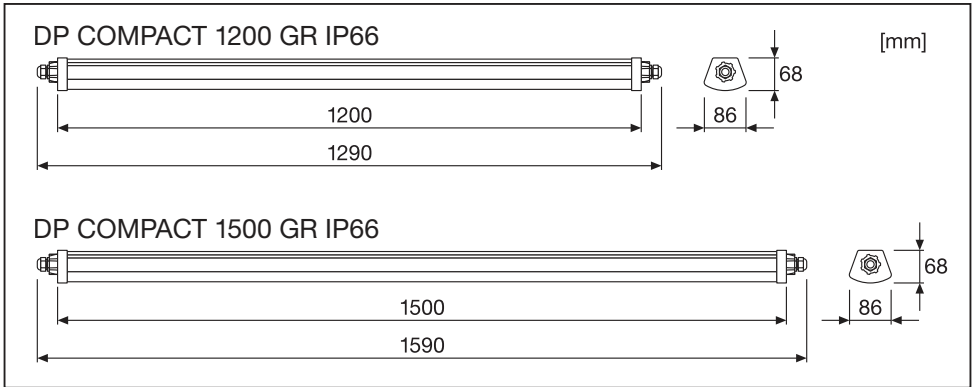

DAMPPROOF COMPACT IP66

	EAN	l x w x h [mm]	W	lm	lm/W	K	IP	IK
DP COMPACT 1200 23W/3000K GR IP66	4058075424227	1290x86x68	23	2600	120	3000K	66	08
DP COMPACT 1200 23W/4000K GR IP66	4058075210028	1290x86x68	23	2800	120	4000K	66	08
DP COMPACT 1200 44W/3000K GR IP66	4058075424241	1290x86x68	44	5100	120	3000K	66	08
DP COMPACT 1200 44W/4000K GR IP66	4058075210042	1290x86x68	44	5400	120	4000K	66	08
DP COMPACT 1200 44W/6500K GR IP66	4058075210066	1290x86x68	44	5400	120	6500K	66	08
DP COMPACT 1500 31W/3000K GR IP66	4058075424265	1590x86x68	31	3500	120	3000K	66	08
DP COMPACT 1500 31W/4000K GR IP66	4058075210080	1590x86x68	31	3800	120	4000K	66	08
DP COMPACT 1500 55W/3000K GR IP66	4058075424289	1590x86x68	55	6300	120	3000K	66	08
DP COMPACT 1500 55W/4000K GR IP66	4058075210103	1590x86x68	55	6700	120	4000K	66	08
DP COMPACT 1500 55W/6500K GR IP66	4058075210127	1590x86x68	55	6700	120	6500K	66	08

	EAN	⌀ (°C)	V _{AC}	Hz	∠	PF	R _a	👤
DP COMPACT 1200 23W/3000K GR IP66	4058075424227	-35...+50	220-240V	50/60Hz	120°	≥ 0.9	≥ 80	1.1 kg
DP COMPACT 1200 23W/4000K GR IP66	4058075210028	-35...+50	220-240V	50/60Hz	120°	≥ 0.9	≥ 80	1.1 kg
DP COMPACT 1200 44W/3000K GR IP66	4058075424241	-35...+50	220-240V	50/60Hz	120°	≥ 0.9	≥ 80	1.1 kg
DP COMPACT 1200 44W/4000K GR IP66	4058075210042	-35...+50	220-240V	50/60Hz	120°	≥ 0.9	≥ 80	1.2 kg
DP COMPACT 1200 44W/6500K GR IP66	4058075210066	-35...+50	220-240V	50/60Hz	120°	≥ 0.9	≥ 80	1.2 kg
DP COMPACT 1500 31W/3000K GR IP66	4058075424265	-35...+50	220-240V	50/60Hz	120°	≥ 0.9	≥ 80	1.4 kg
DP COMPACT 1500 31W/4000K GR IP66	4058075210080	-35...+50	220-240V	50/60Hz	120°	≥ 0.9	≥ 80	1.4 kg
DP COMPACT 1500 55W/3000K GR IP66	4058075424289	-35...+50	220-240V	50/60Hz	120°	≥ 0.9	≥ 80	1.4 kg
DP COMPACT 1500 55W/4000K GR IP66	4058075210103	-35...+50	220-240V	50/60Hz	120°	≥ 0.9	≥ 80	1.4 kg
DP COMPACT 1500 55W/6500K GR IP66	4058075210127	-35...+50	220-240V	50/60Hz	120°	≥ 0.9	≥ 80	1.4 kg

n	B10	B16	C10	C16
DP COMPACT 1200 GR IP66	20	20	20	20
DP COMPACT 1500 GR IP66	16	16	16	16