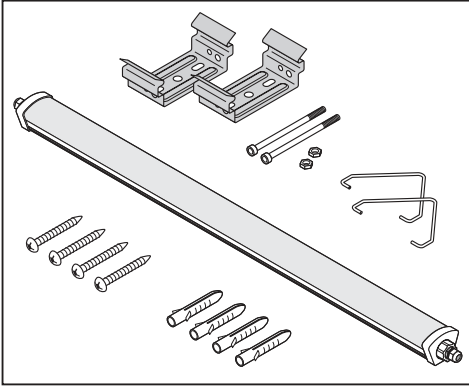

n	B10	B16	C10	C16
DP COMPACT 1200 GR IP66	20	20	20	20
DP COMPACT 1500 GR IP66	16	16	16	16