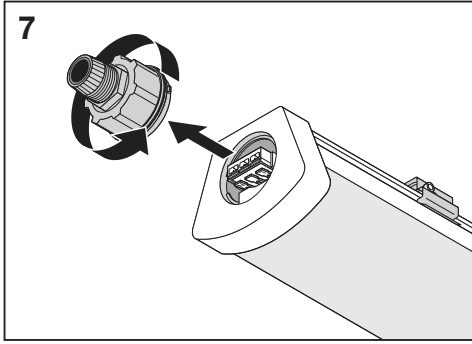

LEDVANCE GmbH
Steinerne Furt 62
86167 Augsburg, Germany
www.ledvance.com

© LEDVANCE Ltd, Aquila House
Delta Crescent, Westbrook, Warrington
WA5 7NR, United Kingdom

FR
Cet appareil et ses accessoires se recyclent

À DÉPOSER EN MAGASIN À DÉPOSER EN DÉCHÈTERIE

OU

C10449057
G11142700
29.04.22