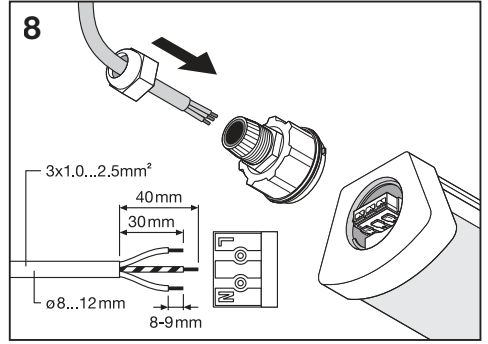

LEDVANCE GmbH
Steinerne Furt 62
86167 Augsburg, Germany
www.ledvance.com

© LEDVANCE Ltd, Aquila House
Delta Crescent, Westbrook, Warrington
WA5 7NR, United Kingdom

FR
Cet appareil et ses accessoires se recyclent

À DÉPOSER EN MAGASIN À DÉPOSER EN DÉCHÈTERIE

OU

C10449057
G11142700
29.04.22