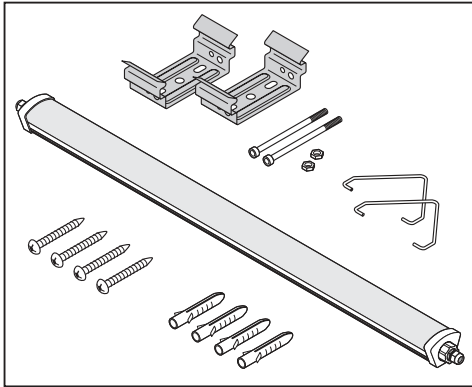

n	B10	B16	C10	C16
DP COMPACT 1200 GR IP66	20	20	20	20
DP COMPACT 1500 GR IP66	16	16	16	16