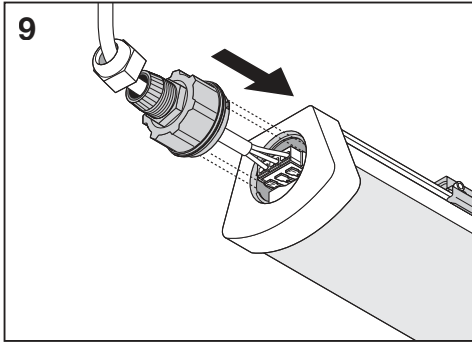

LEDVANCE GmbH
Steinerne Furt 62
86167 Augsburg, Germany
www.ledvance.com

© LEDVANCE Ltd, Aquila House
Delta Crescent, Westbrook, Warrington
WA5 7NR, United Kingdom

FR
Cet appareil et ses accessoires se recyclent

À DÉPOSER EN MAGASIN À DÉPOSER EN DÉCHÈTERIE

OU

C10449057
G11142700
29.04.22