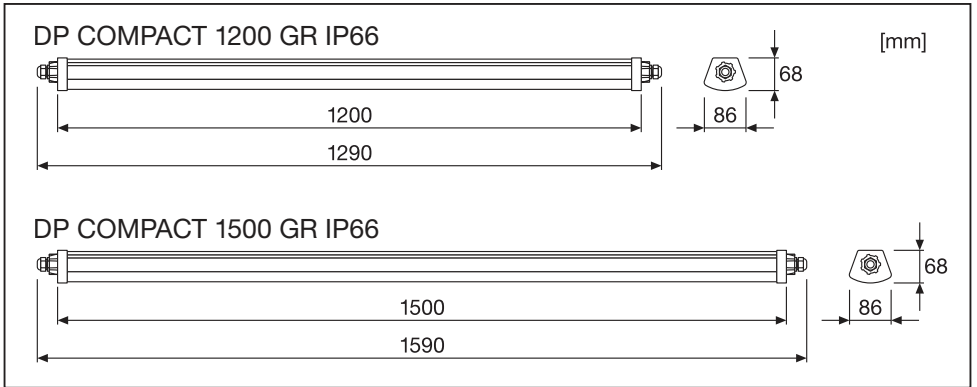

DAMPPROOF COMPACT IP66

	EAN	l x w x h [mm]	W	lm	lm/W	K	IP	IK
DP COMPACT 1200 23W/3000K GR IP66	4058075424227	1290 x 86 x 68	23	2600	120	3000K	66	08
DP COMPACT 1200 23W/4000K GR IP66	4058075210028	1290 x 86 x 68	23	2800	120	4000K	66	08
DP COMPACT 1200 44W/3000K GR IP66	4058075424241	1290 x 86 x 68	44	5100	120	3000K	66	08
DP COMPACT 1200 44W/4000K GR IP66	4058075210042	1290 x 86 x 68	44	5400	120	4000K	66	08
DP COMPACT 1200 44W/6500K GR IP66	4058075210066	1290 x 86 x 68	44	5400	120	6500K	66	08
DP COMPACT 1500 31W/3000K GR IP66	4058075424265	1590 x 86 x 68	31	3500	120	3000K	66	08
DP COMPACT 1500 31W/4000K GR IP66	4058075210080	1590 x 86 x 68	31	3800	120	4000K	66	08
DP COMPACT 1500 55W/3000K GR IP66	4058075424289	1590 x 86 x 68	55	6300	120	3000K	66	08
DP COMPACT 1500 55W/4000K GR IP66	4058075210103	1590 x 86 x 68	55	6700	120	4000K	66	08
DP COMPACT 1500 55W/6500K GR IP66	4058075210127	1590 x 86 x 68	55	6700	120	6500K	66	08

	EAN	⌀ (°C)	V _{AC}	Hz	∠	PF	R _a	👤
DP COMPACT 1200 23W/3000K GR IP66	4058075424227	-35...+50	220-240V	50/60Hz	120°	≥ 0.9	≥ 80	1.1 kg
DP COMPACT 1200 23W/4000K GR IP66	4058075210028	-35...+50	220-240V	50/60Hz	120°	≥ 0.9	≥ 80	1.1 kg
DP COMPACT 1200 44W/3000K GR IP66	4058075424241	-35...+50	220-240V	50/60Hz	120°	≥ 0.9	≥ 80	1.1 kg
DP COMPACT 1200 44W/4000K GR IP66	4058075210042	-35...+50	220-240V	50/60Hz	120°	≥ 0.9	≥ 80	1.2 kg
DP COMPACT 1200 44W/6500K GR IP66	4058075210066	-35...+50	220-240V	50/60Hz	120°	≥ 0.9	≥ 80	1.2 kg
DP COMPACT 1500 31W/3000K GR IP66	4058075424265	-35...+50	220-240V	50/60Hz	120°	≥ 0.9	≥ 80	1.4 kg
DP COMPACT 1500 31W/4000K GR IP66	4058075210080	-35...+50	220-240V	50/60Hz	120°	≥ 0.9	≥ 80	1.4 kg
DP COMPACT 1500 55W/3000K GR IP66	4058075424289	-35...+50	220-240V	50/60Hz	120°	≥ 0.9	≥ 80	1.4 kg
DP COMPACT 1500 55W/4000K GR IP66	4058075210103	-35...+50	220-240V	50/60Hz	120°	≥ 0.9	≥ 80	1.4 kg
DP COMPACT 1500 55W/6500K GR IP66	4058075210127	-35...+50	220-240V	50/60Hz	120°	≥ 0.9	≥ 80	1.4 kg