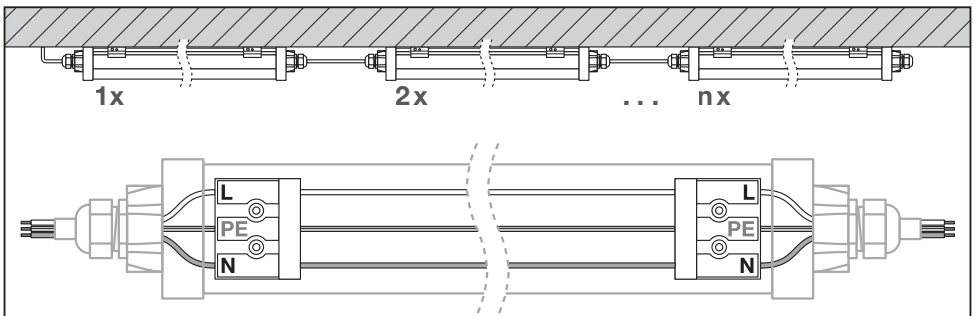

DAMPPROOF COMPACT IP66

	EAN	l x w x h [mm]	W	lm	lm/W	K	IP	IK
DP COMPACT 1200 23W/3000K GR IP66	4058075424227	1290 x 86 x 68	23	2600	120	3000K	66	08
DP COMPACT 1200 23W/4000K GR IP66	4058075210028	1290 x 86 x 68	23	2800	120	4000K	66	08
DP COMPACT 1200 44W/3000K GR IP66	4058075424241	1290 x 86 x 68	44	5100	120	3000K	66	08
DP COMPACT 1200 44W/4000K GR IP66	4058075210042	1290 x 86 x 68	44	5400	120	4000K	66	08
DP COMPACT 1200 44W/6500K GR IP66	4058075210066	1290 x 86 x 68	44	5400	120	6500K	66	08
DP COMPACT 1500 31W/3000K GR IP66	4058075424265	1590 x 86 x 68	31	3500	120	3000K	66	08
DP COMPACT 1500 31W/4000K GR IP66	4058075210080	1590 x 86 x 68	31	3800	120	4000K	66	08
DP COMPACT 1500 55W/3000K GR IP66	4058075424289	1590 x 86 x 68	55	6300	120	3000K	66	08
DP COMPACT 1500 55W/4000K GR IP66	4058075210103	1590 x 86 x 68	55	6700	120	4000K	66	08
DP COMPACT 1500 55W/6500K GR IP66	4058075210127	1590 x 86 x 68	55	6700	120	6500K	66	08

	EAN	⌀ (°C)	V _{AC}	Hz	∠	PF	R _a	👤
DP COMPACT 1200 23W/3000K GR IP66	4058075424227	-35...+50	220-240V	50/60Hz	120°	≥ 0.9	≥ 80	1.1 kg
DP COMPACT 1200 23W/4000K GR IP66	4058075210028	-35...+50	220-240V	50/60Hz	120°	≥ 0.9	≥ 80	1.1 kg
DP COMPACT 1200 44W/3000K GR IP66	4058075424241	-35...+50	220-240V	50/60Hz	120°	≥ 0.9	≥ 80	1.1 kg
DP COMPACT 1200 44W/4000K GR IP66	4058075210042	-35...+50	220-240V	50/60Hz	120°	≥ 0.9	≥ 80	1.2 kg
DP COMPACT 1200 44W/6500K GR IP66	4058075210066	-35...+50	220-240V	50/60Hz	120°	≥ 0.9	≥ 80	1.2 kg
DP COMPACT 1500 31W/3000K GR IP66	4058075424265	-35...+50	220-240V	50/60Hz	120°	≥ 0.9	≥ 80	1.4 kg
DP COMPACT 1500 31W/4000K GR IP66	4058075210080	-35...+50	220-240V	50/60Hz	120°	≥ 0.9	≥ 80	1.4 kg
DP COMPACT 1500 55W/3000K GR IP66	4058075424289	-35...+50	220-240V	50/60Hz	120°	≥ 0.9	≥ 80	1.4 kg
DP COMPACT 1500 55W/4000K GR IP66	4058075210103	-35...+50	220-240V	50/60Hz	120°	≥ 0.9	≥ 80	1.4 kg
DP COMPACT 1500 55W/6500K GR IP66	4058075210127	-35...+50	220-240V	50/60Hz	120°	≥ 0.9	≥ 80	1.4 kg