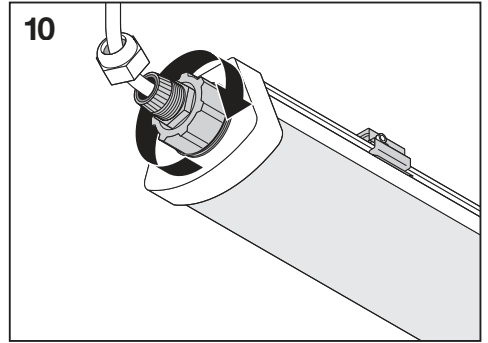

LEDVANCE GmbH
Steinerne Furt 62
86167 Augsburg, Germany
www.ledvance.com

© LEDVANCE Ltd, Aquila House
Delta Crescent, Westbrook, Warrington
WA5 7NR, United Kingdom

FR
Cet appareil et ses accessoires se recyclent

À DÉPOSER EN MAGASIN À DÉPOSER EN DÉCHÈTERIE

OU

C10449057
G11142700
29.04.22