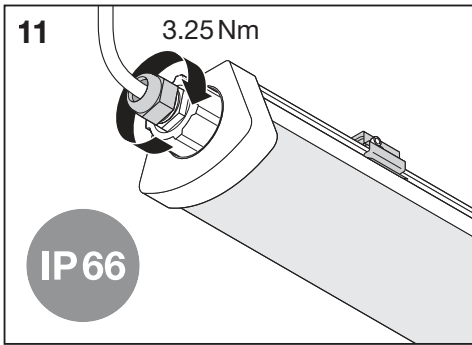

LEDVANCE GmbH
Steinerne Furt 62
86167 Augsburg, Germany
www.ledvance.com

© LEDVANCE Ltd, Aquila House
Delta Crescent, Westbrook, Warrington
WA5 7NR, United Kingdom

FR
Cet appareil et ses accessoires se recyclent

À DÉPOSER EN MAGASIN À DÉPOSER EN DÉCHÈTERIE

OU

C10449057
G11142700
29.04.22