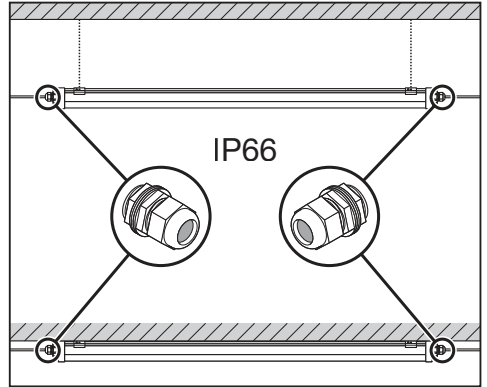

DAMPPROOF COMPACT IP66

	EAN	l x w x h [mm]	W	lm	lm/W	K	IP	IK
DP COMPACT 1200 23W/3000K GR IP66	4058075424227	1290 x 86 x 68	23	2600	120	3000K	66	08
DP COMPACT 1200 23W/4000K GR IP66	4058075210028	1290 x 86 x 68	23	2800	120	4000K	66	08
DP COMPACT 1200 44W/3000K GR IP66	4058075424241	1290 x 86 x 68	44	5100	120	3000K	66	08
DP COMPACT 1200 44W/4000K GR IP66	4058075210042	1290 x 86 x 68	44	5400	120	4000K	66	08
DP COMPACT 1200 44W/6500K GR IP66	4058075210066	1290 x 86 x 68	44	5400	120	6500K	66	08
DP COMPACT 1500 31W/3000K GR IP66	4058075424265	1590 x 86 x 68	31	3500	120	3000K	66	08
DP COMPACT 1500 31W/4000K GR IP66	4058075210080	1590 x 86 x 68	31	3800	120	4000K	66	08
DP COMPACT 1500 55W/3000K GR IP66	4058075424289	1590 x 86 x 68	55	6300	120	3000K	66	08
DP COMPACT 1500 55W/4000K GR IP66	4058075210103	1590 x 86 x 68	55	6700	120	4000K	66	08
DP COMPACT 1500 55W/6500K GR IP66	4058075210127	1590 x 86 x 68	55	6700	120	6500K	66	08

	EAN	⌀ (°C)	V _{AC}	Hz	∠	PF	R _a	👤
DP COMPACT 1200 23W/3000K GR IP66	4058075424227	-35...+50	220-240V	50/60Hz	120°	≥ 0.9	≥ 80	1.1 kg
DP COMPACT 1200 23W/4000K GR IP66	4058075210028	-35...+50	220-240V	50/60Hz	120°	≥ 0.9	≥ 80	1.1 kg
DP COMPACT 1200 44W/3000K GR IP66	4058075424241	-35...+50	220-240V	50/60Hz	120°	≥ 0.9	≥ 80	1.1 kg
DP COMPACT 1200 44W/4000K GR IP66	4058075210042	-35...+50	220-240V	50/60Hz	120°	≥ 0.9	≥ 80	1.2 kg
DP COMPACT 1200 44W/6500K GR IP66	4058075210066	-35...+50	220-240V	50/60Hz	120°	≥ 0.9	≥ 80	1.2 kg
DP COMPACT 1500 31W/3000K GR IP66	4058075424265	-35...+50	220-240V	50/60Hz	120°	≥ 0.9	≥ 80	1.4 kg
DP COMPACT 1500 31W/4000K GR IP66	4058075210080	-35...+50	220-240V	50/60Hz	120°	≥ 0.9	≥ 80	1.4 kg
DP COMPACT 1500 55W/3000K GR IP66	4058075424289	-35...+50	220-240V	50/60Hz	120°	≥ 0.9	≥ 80	1.4 kg
DP COMPACT 1500 55W/4000K GR IP66	4058075210103	-35...+50	220-240V	50/60Hz	120°	≥ 0.9	≥ 80	1.4 kg
DP COMPACT 1500 55W/6500K GR IP66	4058075210127	-35...+50	220-240V	50/60Hz	120°	≥ 0.9	≥ 80	1.4 kg