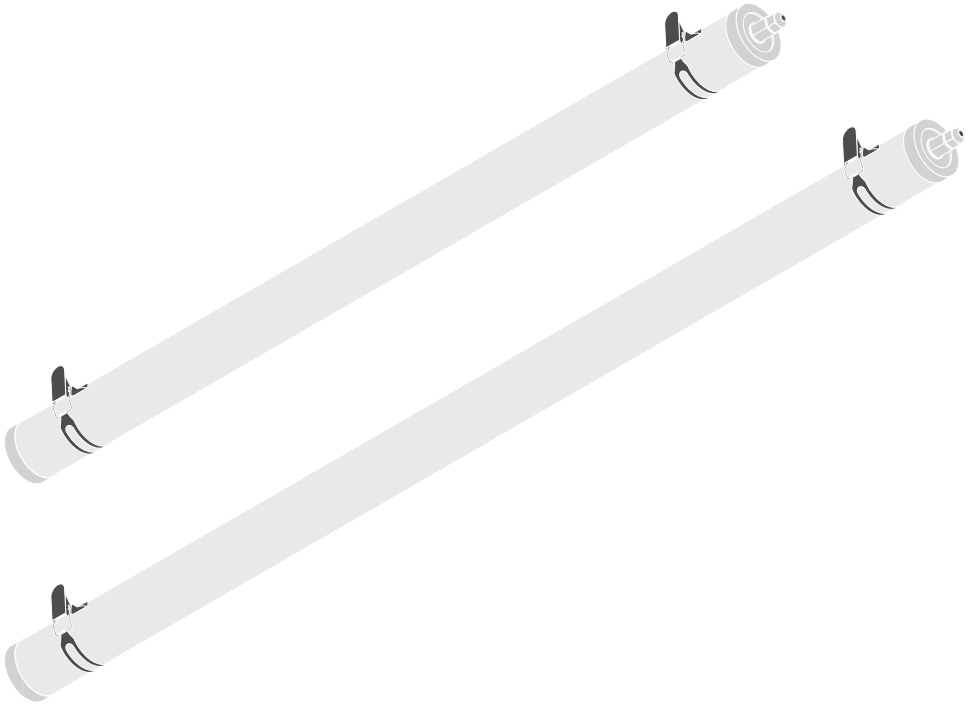

DAMPPROOF SPECIAL

	EAN	ø x l [mm]	W	V _{AC}	Hz	lm	lm/W	K
DP SPECIAL 1200 22W/4000K WT IP67	4058075452114	74 x 1344	22	220-240V	50/60 Hz	2800	130	4000
DP SPECIAL 1200 42W/4000K WT IP67	4058075452152	74 x 1344	42	220-240V	50/60 Hz	5500	130	4000
DP SPECIAL 1500 30W/4000K WT IP67	4058075452138	74 x 1644	30	220-240V	50/60 Hz	3900	130	4000
DP SPECIAL 1500 50W/4000K WT IP67	4058075452176	74 x 1644	50	220-240V	50/60 Hz	6500	130	4000

	EAN	IP	IK	∇	R _a	🌡️ (°C)	PF	👤
DP SPECIAL 1200 22W/4000K WT IP67	4058075452114	67/69K	06	120°	>80	-20 ... +40	≥ 0.9	1.2 kg
DP SPECIAL 1200 42W/4000K WT IP67	4058075452152	67/69K	06	120°	>80	-20 ... +40	≥ 0.9	1.2 kg
DP SPECIAL 1500 30W/4000K WT IP67	4058075452138	67/69K	06	120°	>80	-20 ... +40	≥ 0.9	1.5 kg
DP SPECIAL 1500 50W/4000K WT IP67	4058075452176	67/69K	06	120°	>80	-20 ... +40	≥ 0.9	1.6 kg

1x 2x ... nx

L PE N L PE N

n	B10	C10	C16
DP SPECIAL 1200 22W/4000K WT IP67	25	23	36
DP SPECIAL 1200 42W/4000K WT IP67	24	21	34
DP SPECIAL 1500 30W/4000K WT IP67	25	22	36
DP SPECIAL 1500 50W/4000K WT IP67	24	21	34