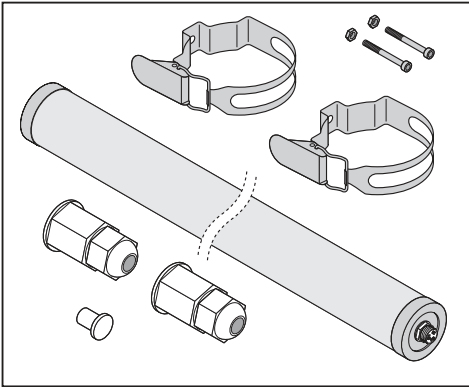

1x 2x ... nx

L PE N L PE N

n	B10	C10	C16
DP SPECIAL 1200 22W/4000K WT IP67	25	23	36
DP SPECIAL 1200 42W/4000K WT IP67	24	21	34
DP SPECIAL 1500 30W/4000K WT IP67	25	22	36
DP SPECIAL 1500 50W/4000K WT IP67	24	21	34