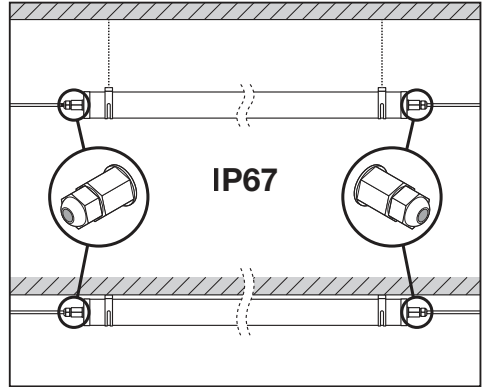

## DAMPPROOF SPECIAL

	EAN	ø x l [mm]	W	V <sub>AC</sub>	Hz	lm	lm/W	K
DP SPECIAL 1200 22W/4000K WT IP67	4058075452114	74 x 1344	22	220-240V	50/60 Hz	2800	130	4000
DP SPECIAL 1200 42W/4000K WT IP67	4058075452152	74 x 1344	42	220-240V	50/60 Hz	5500	130	4000
DP SPECIAL 1500 30W/4000K WT IP67	4058075452138	74 x 1644	30	220-240V	50/60 Hz	3900	130	4000
DP SPECIAL 1500 50W/4000K WT IP67	4058075452176	74 x 1644	50	220-240V	50/60 Hz	6500	130	4000

	EAN	IP	IK	∇	R <sub>a</sub>	🌡️ (°C)	PF	👤
DP SPECIAL 1200 22W/4000K WT IP67	4058075452114	67/69K	06	120°	>80	-20 ... +40	≥ 0.9	1.2 kg
DP SPECIAL 1200 42W/4000K WT IP67	4058075452152	67/69K	06	120°	>80	-20 ... +40	≥ 0.9	1.2 kg
DP SPECIAL 1500 30W/4000K WT IP67	4058075452138	67/69K	06	120°	>80	-20 ... +40	≥ 0.9	1.5 kg
DP SPECIAL 1500 50W/4000K WT IP67	4058075452176	67/69K	06	120°	>80	-20 ... +40	≥ 0.9	1.6 kg