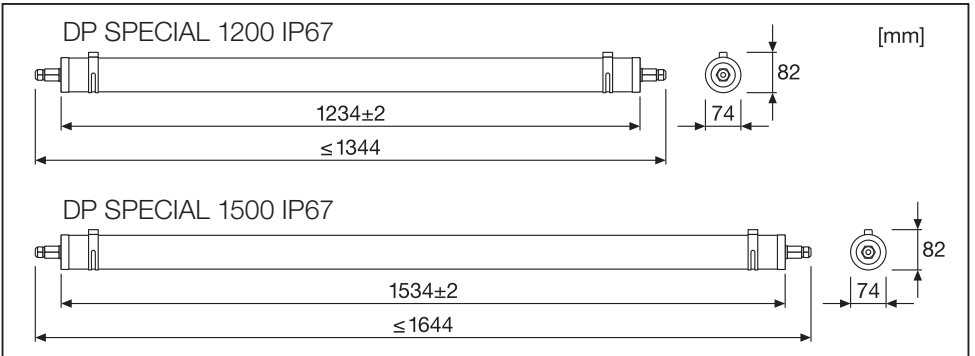

## DAMPPROOF SPECIAL

	EAN	ø x l [mm]	W	V <sub>AC</sub>	Hz	lm	lm/W	K
DP SPECIAL 1200 22W/4000K WT IP67	4058075452114	74 x 1344	22	220-240V	50/60 Hz	2800	130	4000
DP SPECIAL 1200 42W/4000K WT IP67	4058075452152	74 x 1344	42	220-240V	50/60 Hz	5500	130	4000
DP SPECIAL 1500 30W/4000K WT IP67	4058075452138	74 x 1644	30	220-240V	50/60 Hz	3900	130	4000
DP SPECIAL 1500 50W/4000K WT IP67	4058075452176	74 x 1644	50	220-240V	50/60 Hz	6500	130	4000

	EAN	IP	IK	∇	R <sub>a</sub>	🌡️ (°C)	PF	👤
DP SPECIAL 1200 22W/4000K WT IP67	4058075452114	67/69K	06	120°	>80	-20 ... +40	≥ 0.9	1.2 kg
DP SPECIAL 1200 42W/4000K WT IP67	4058075452152	67/69K	06	120°	>80	-20 ... +40	≥ 0.9	1.2 kg
DP SPECIAL 1500 30W/4000K WT IP67	4058075452138	67/69K	06	120°	>80	-20 ... +40	≥ 0.9	1.5 kg
DP SPECIAL 1500 50W/4000K WT IP67	4058075452176	67/69K	06	120°	>80	-20 ... +40	≥ 0.9	1.6 kg

1x 2x ... nx

L PE N L PE N

n	B10	C10	C16
DP SPECIAL 1200 22W/4000K WT IP67	25	23	36
DP SPECIAL 1200 42W/4000K WT IP67	24	21	34
DP SPECIAL 1500 30W/4000K WT IP67	25	22	36
DP SPECIAL 1500 50W/4000K WT IP67	24	21	34