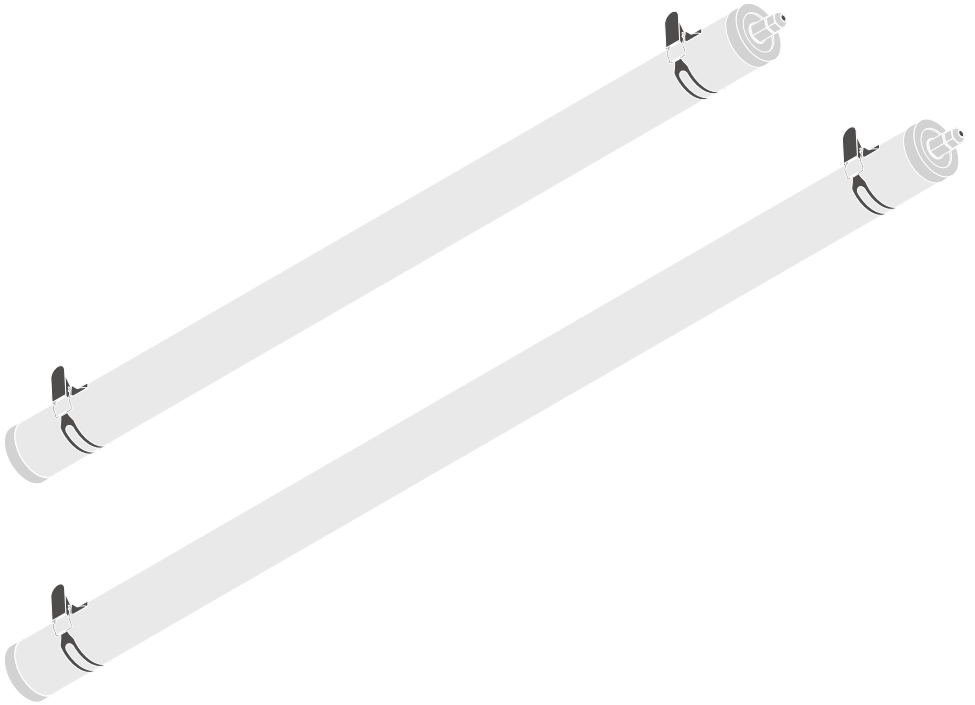

## DAMPPROOF SPECIAL

	EAN	ø x l [mm]	W	V <sub>AC</sub>	Hz	lm	lm/W	K
DP SPECIAL 1200 22W/4000K WT IP67	4058075452114	74 x 1344	22	220-240V	50/60 Hz	2800	130	4000
DP SPECIAL 1200 42W/4000K WT IP67	4058075452152	74 x 1344	42	220-240V	50/60 Hz	5500	130	4000
DP SPECIAL 1500 30W/4000K WT IP67	4058075452138	74 x 1644	30	220-240V	50/60 Hz	3900	130	4000
DP SPECIAL 1500 50W/4000K WT IP67	4058075452176	74 x 1644	50	220-240V	50/60 Hz	6500	130	4000

	EAN	IP	IK	∇	R <sub>a</sub>	🌡️ (°C)	PF	👤
DP SPECIAL 1200 22W/4000K WT IP67	4058075452114	67/69K	06	120°	>80	-20 ... +40	≥ 0.9	1.2 kg
DP SPECIAL 1200 42W/4000K WT IP67	4058075452152	67/69K	06	120°	>80	-20 ... +40	≥ 0.9	1.2 kg
DP SPECIAL 1500 30W/4000K WT IP67	4058075452138	67/69K	06	120°	>80	-20 ... +40	≥ 0.9	1.5 kg
DP SPECIAL 1500 50W/4000K WT IP67	4058075452176	67/69K	06	120°	>80	-20 ... +40	≥ 0.9	1.6 kg

1x 2x ... nx

L PE N L PE N

n	B10	C10	C16
DP SPECIAL 1200 22W/4000K WT IP67	25	23	36
DP SPECIAL 1200 42W/4000K WT IP67	24	21	34
DP SPECIAL 1500 30W/4000K WT IP67	25	22	36
DP SPECIAL 1500 50W/4000K WT IP67	24	21	34