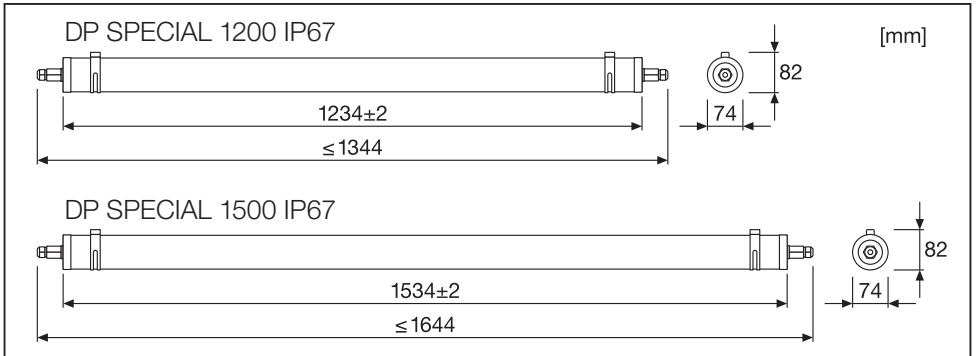

DAMPPROOF SPECIAL

	EAN	ø x l [mm]	W	V _{AC}	Hz	lm	lm/W	K
DP SPECIAL 1200 22W/4000K WT IP67	4058075452114	74 x 1344	22	220-240V	50/60 Hz	2800	130	4000
DP SPECIAL 1200 42W/4000K WT IP67	4058075452152	74 x 1344	42	220-240V	50/60 Hz	5500	130	4000
DP SPECIAL 1500 30W/4000K WT IP67	4058075452138	74 x 1644	30	220-240V	50/60 Hz	3900	130	4000
DP SPECIAL 1500 50W/4000K WT IP67	4058075452176	74 x 1644	50	220-240V	50/60 Hz	6500	130	4000

	EAN	IP	IK	∇	R _a	🌡️ (°C)	PF	👤
DP SPECIAL 1200 22W/4000K WT IP67	4058075452114	67/69K	06	120°	>80	-20 ... +40	≥ 0.9	1.2 kg
DP SPECIAL 1200 42W/4000K WT IP67	4058075452152	67/69K	06	120°	>80	-20 ... +40	≥ 0.9	1.2 kg
DP SPECIAL 1500 30W/4000K WT IP67	4058075452138	67/69K	06	120°	>80	-20 ... +40	≥ 0.9	1.5 kg
DP SPECIAL 1500 50W/4000K WT IP67	4058075452176	67/69K	06	120°	>80	-20 ... +40	≥ 0.9	1.6 kg

1x 2x ... nx

L PE N L PE N

n	B10	C10	C16
DP SPECIAL 1200 22W/4000K WT IP67	25	23	36
DP SPECIAL 1200 42W/4000K WT IP67	24	21	34
DP SPECIAL 1500 30W/4000K WT IP67	25	22	36
DP SPECIAL 1500 50W/4000K WT IP67	24	21	34