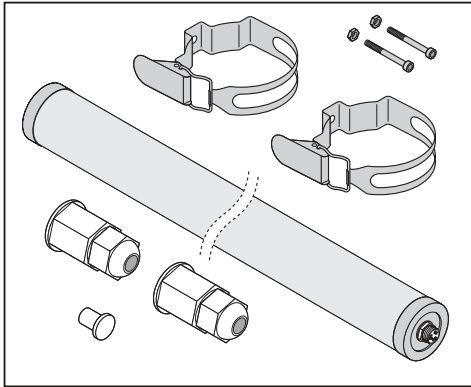

1x 2x ... nx

L PE N L PE N

n	B10	C10	C16
DP SPECIAL 1200 22W/4000K WT IP67	25	23	36
DP SPECIAL 1200 42W/4000K WT IP67	24	21	34
DP SPECIAL 1500 30W/4000K WT IP67	25	22	36
DP SPECIAL 1500 50W/4000K WT IP67	24	21	34