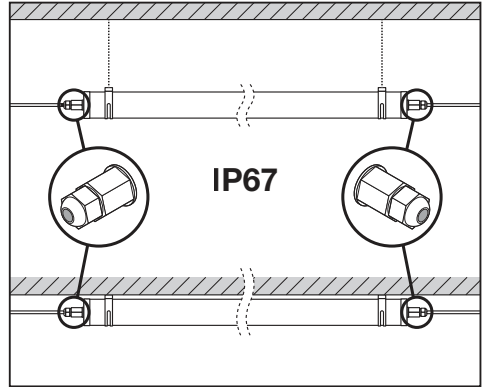

DAMPPROOF SPECIAL

	EAN	ø x l [mm]	W	V _{AC}	Hz	lm	lm/W	K
DP SPECIAL 1200 22W/4000K WT IP67	4058075452114	74 x 1344	22	220-240V	50/60 Hz	2800	130	4000
DP SPECIAL 1200 42W/4000K WT IP67	4058075452152	74 x 1344	42	220-240V	50/60 Hz	5500	130	4000
DP SPECIAL 1500 30W/4000K WT IP67	4058075452138	74 x 1644	30	220-240V	50/60 Hz	3900	130	4000
DP SPECIAL 1500 50W/4000K WT IP67	4058075452176	74 x 1644	50	220-240V	50/60 Hz	6500	130	4000

	EAN	IP	IK	∇	R _a	🌡️ (°C)	PF	👤
DP SPECIAL 1200 22W/4000K WT IP67	4058075452114	67/69K	06	120°	>80	-20 ... +40	≥ 0.9	1.2 kg
DP SPECIAL 1200 42W/4000K WT IP67	4058075452152	67/69K	06	120°	>80	-20 ... +40	≥ 0.9	1.2 kg
DP SPECIAL 1500 30W/4000K WT IP67	4058075452138	67/69K	06	120°	>80	-20 ... +40	≥ 0.9	1.5 kg
DP SPECIAL 1500 50W/4000K WT IP67	4058075452176	67/69K	06	120°	>80	-20 ... +40	≥ 0.9	1.6 kg