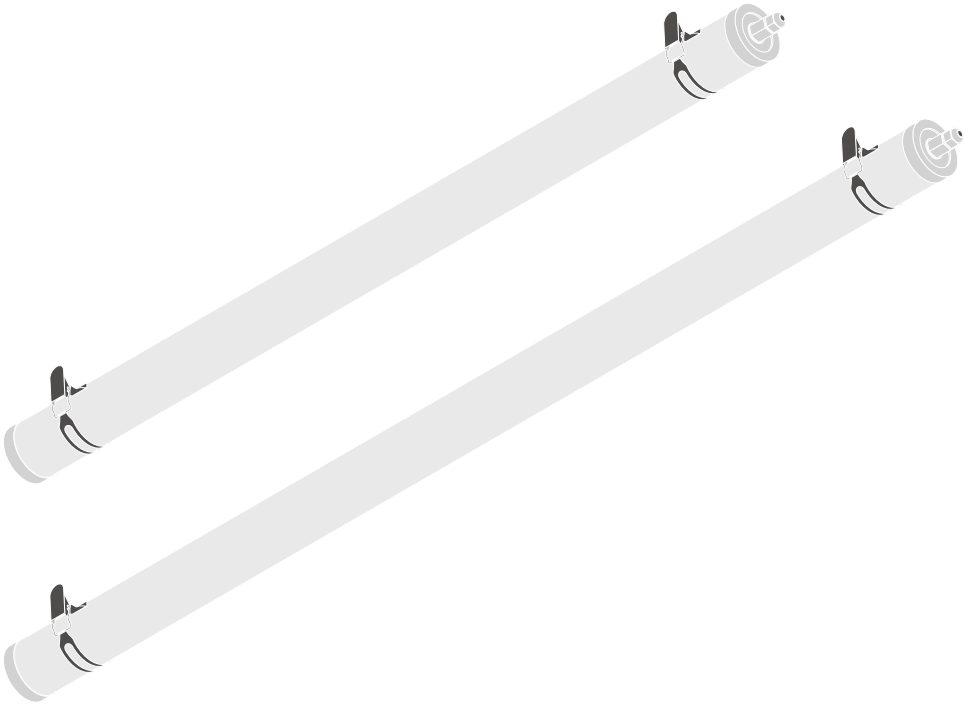

DAMPPROOF SPECIAL

	EAN	ø x l [mm]	W	V _{AC}	Hz	lm	lm/W	K
DP SPECIAL 1200 22W/4000K WT IP67	4058075452114	74 x 1344	22	220-240V	50/60 Hz	2800	130	4000
DP SPECIAL 1200 42W/4000K WT IP67	4058075452152	74 x 1344	42	220-240V	50/60 Hz	5500	130	4000
DP SPECIAL 1500 30W/4000K WT IP67	4058075452138	74 x 1644	30	220-240V	50/60 Hz	3900	130	4000
DP SPECIAL 1500 50W/4000K WT IP67	4058075452176	74 x 1644	50	220-240V	50/60 Hz	6500	130	4000

	EAN	IP	IK	∇	R _a	🌡️ (°C)	PF	👤
DP SPECIAL 1200 22W/4000K WT IP67	4058075452114	67/69K	06	120°	>80	-20 ... +40	≥ 0.9	1.2 kg
DP SPECIAL 1200 42W/4000K WT IP67	4058075452152	67/69K	06	120°	>80	-20 ... +40	≥ 0.9	1.2 kg
DP SPECIAL 1500 30W/4000K WT IP67	4058075452138	67/69K	06	120°	>80	-20 ... +40	≥ 0.9	1.5 kg
DP SPECIAL 1500 50W/4000K WT IP67	4058075452176	67/69K	06	120°	>80	-20 ... +40	≥ 0.9	1.6 kg

1x 2x ... nx

L PE N L PE N

n	B10	C10	C16
DP SPECIAL 1200 22W/4000K WT IP67	25	23	36
DP SPECIAL 1200 42W/4000K WT IP67	24	21	34
DP SPECIAL 1500 30W/4000K WT IP67	25	22	36
DP SPECIAL 1500 50W/4000K WT IP67	24	21	34