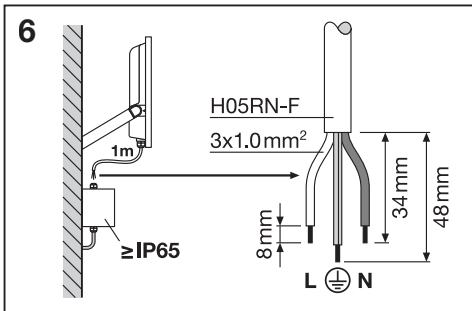

FLOODLIGHT AREA ASYM

	EAN	l x w x h [mm]	W	V _{AC}	Hz	lm	lm/W	K
FL AREA 72W 830 ASYM 48x92 BK	4058075539730	381 x 290 x 59	72	100-277V	50/60Hz	9200	129	3000
FL AREA 72W 840 ASYM 48x92 BK	4058075539747	381 x 290 x 59	72	100-277V	50/60Hz	10000	139	4000
FL AREA 105W 830 ASYM 48x92 BK	4058075539754	418 x 322 x 60	105	100-277V	50/60Hz	13750	132	3000
FL AREA 105W 840 ASYM 48x92 BK	4058075539761	418 x 322 x 60	105	100-277V	50/60Hz	15000	143	4000
FL AREA 145W 830 ASYM 48x92 BK	4058075539778	454 x 354 x 62	145	100-277V	50/60Hz	18400	129	3000
FL AREA 145W 840 ASYM 48x92 BK	4058075539785	454 x 354 x 62	145	100-277V	50/60Hz	20000	138	4000

	EAN	IP	IK	∠	R _a	τ ₅₀ (°C)	PF	👤
FL AREA 72W 830 ASYM 48x92 BK	4058075539730	65	08	48°x92°	> 80	-30...+50	> 0.9	3.7 kg
FL AREA 72W 840 ASYM 48x92 BK	4058075539747	65	08	48°x92°	> 80	-30...+50	> 0.9	3.7 kg
FL AREA 105W 830 ASYM 48x92 BK	4058075539754	65	08	48°x92°	> 80	-30...+50	> 0.9	4.8 kg
FL AREA 105W 840 ASYM 48x92 BK	4058075539761	65	08	48°x92°	> 80	-30...+50	> 0.9	4.8 kg
FL AREA 145W 830 ASYM 48x92 BK	4058075539778	65	08	48°x92°	> 80	-30...+50	> 0.9	6.2 kg
FL AREA 145W 840 ASYM 48x92 BK	4058075539785	65	08	48°x92°	> 80	-30...+50	> 0.9	6.2 kg

					230Vac				
		A	B	C	 m ²	C10A	B16A	C16A	
72W		170	118	10.5	2x M10	0.083 m ²	15	22	25
105W		170	118	12.5	2x M12	0.102 m ²	8	5	12
145W		170	118	12.5	2x M12	0.124 m ²	6	4	9

LEDVANCE GmbH - Steinerne Furt 62
 86167 Augsburg, Germany
www.ledvance.com