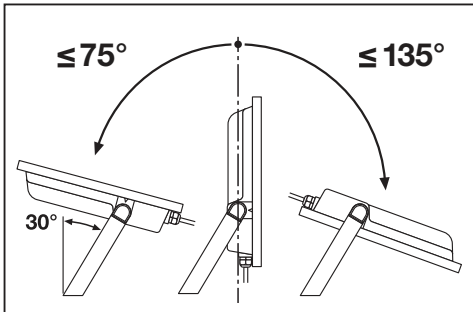

230Vac				
		A	B	C	m²	C10A	B16A	C16A	
72W		170	118	10.5	2x M10	0.083 m²	15	22	25
105W		170	118	12.5	2x M12	0.102 m²	8	5	12
145W		170	118	12.5	2x M12	0.124 m²	6	4	9