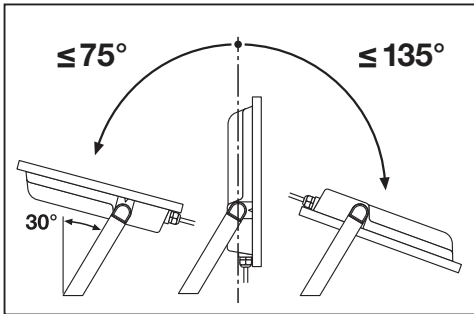

230Vac				
		A	B	C	m²	C10A	B16A	C16A	
72W		170	118	10.5	2x M10	0.083 m²			
105W		170	118	12.5	2x M12	0.102 m²	15	22	25
145W		170	118	12.5	2x M12	0.124 m²	8	5	12
							6	4	9