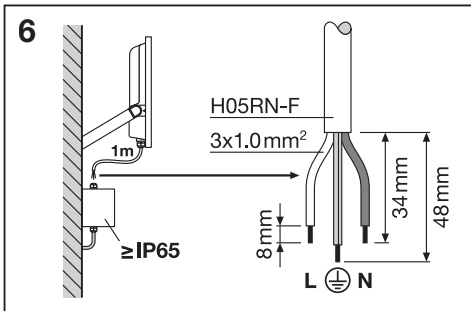

FLOODLIGHT AREA ASYM

	EAN	l x w x h [mm]	W	V _{AC}	Hz	lm	lm/W	K
FL AREA 72W 830 ASYM 48x92 BK	4058075539730	381 x 290 x 59	72	100-277V	50/60Hz	9200	129	3000
FL AREA 72W 840 ASYM 48x92 BK	4058075539747	381 x 290 x 59	72	100-277V	50/60Hz	10000	139	4000
FL AREA 105W 830 ASYM 48x92 BK	4058075539754	418 x 322 x 60	105	100-277V	50/60Hz	13750	132	3000
FL AREA 105W 840 ASYM 48x92 BK	4058075539761	418 x 322 x 60	105	100-277V	50/60Hz	15000	143	4000
FL AREA 145W 830 ASYM 48x92 BK	4058075539778	454 x 354 x 62	145	100-277V	50/60Hz	18400	129	3000
FL AREA 145W 840 ASYM 48x92 BK	4058075539785	454 x 354 x 62	145	100-277V	50/60Hz	20000	138	4000

	EAN	IP	IK	∠	R _a	τ ₅₀ (°C)	PF	👤
FL AREA 72W 830 ASYM 48x92 BK	4058075539730	65	08	48°x92°	> 80	-30...+50	> 0.9	3.7 kg
FL AREA 72W 840 ASYM 48x92 BK	4058075539747	65	08	48°x92°	> 80	-30...+50	> 0.9	3.7 kg
FL AREA 105W 830 ASYM 48x92 BK	4058075539754	65	08	48°x92°	> 80	-30...+50	> 0.9	4.8 kg
FL AREA 105W 840 ASYM 48x92 BK	4058075539761	65	08	48°x92°	> 80	-30...+50	> 0.9	4.8 kg
FL AREA 145W 830 ASYM 48x92 BK	4058075539778	65	08	48°x92°	> 80	-30...+50	> 0.9	6.2 kg
FL AREA 145W 840 ASYM 48x92 BK	4058075539785	65	08	48°x92°	> 80	-30...+50	> 0.9	6.2 kg

					230Vac				
		A	B	C	 m ²	C10A	B16A	C16A	
72W		170	118	10.5	2x M10	0.083 m ²			
105W		170	118	12.5	2x M12	0.102 m ²	15	22	25
145W		170	118	12.5	2x M12	0.124 m ²	8	5	12
							6	4	9

LEDVANCE GmbH - Steinerne Furt 62
 86167 Augsburg, Germany
www.ledvance.com