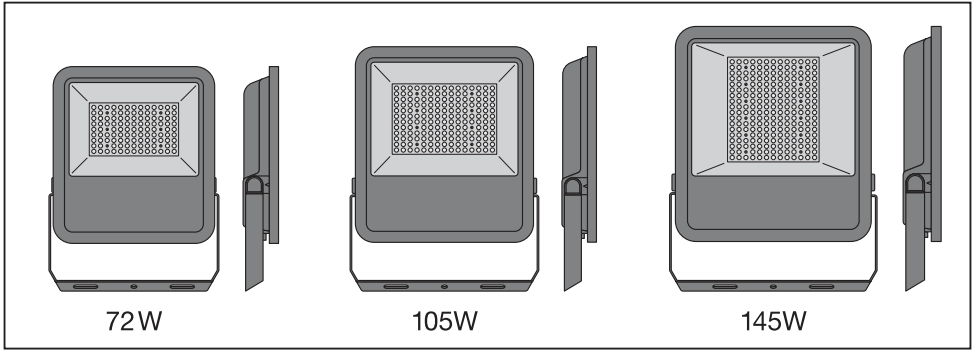

FLOODLIGHT AREA ASYM

	EAN	l x w x h [mm]	W	V _{AC}	Hz	lm	lm/W	K
FL AREA 72W 830 ASYM 48x92 BK	4058075539730	381 x 290 x 59	72	100-277V	50/60Hz	9200	129	3000
FL AREA 72W 840 ASYM 48x92 BK	4058075539747	381 x 290 x 59	72	100-277V	50/60Hz	10000	139	4000
FL AREA 105W 830 ASYM 48x92 BK	4058075539754	418 x 322 x 60	105	100-277V	50/60Hz	13750	132	3000
FL AREA 105W 840 ASYM 48x92 BK	4058075539761	418 x 322 x 60	105	100-277V	50/60Hz	15000	143	4000
FL AREA 145W 830 ASYM 48x92 BK	4058075539778	454 x 354 x 62	145	100-277V	50/60Hz	18400	129	3000
FL AREA 145W 840 ASYM 48x92 BK	4058075539785	454 x 354 x 62	145	100-277V	50/60Hz	20000	138	4000

	EAN	IP	IK	∠	R _a	° (°C)	PF	👤
FL AREA 72W 830 ASYM 48x92 BK	4058075539730	65	08	48°x92°	> 80	-30...+50	> 0.9	3.7 kg
FL AREA 72W 840 ASYM 48x92 BK	4058075539747	65	08	48°x92°	> 80	-30...+50	> 0.9	3.7 kg
FL AREA 105W 830 ASYM 48x92 BK	4058075539754	65	08	48°x92°	> 80	-30...+50	> 0.9	4.8 kg
FL AREA 105W 840 ASYM 48x92 BK	4058075539761	65	08	48°x92°	> 80	-30...+50	> 0.9	4.8 kg
FL AREA 145W 830 ASYM 48x92 BK	4058075539778	65	08	48°x92°	> 80	-30...+50	> 0.9	6.2 kg
FL AREA 145W 840 ASYM 48x92 BK	4058075539785	65	08	48°x92°	> 80	-30...+50	> 0.9	6.2 kg