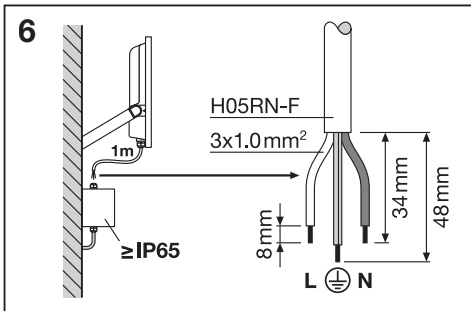

FLOODLIGHT AREA ASYM

	EAN	l x w x h [mm]	W	V _{AC}	Hz	lm	lm/W	K
FL AREA 72W 830 ASYM 48x92 BK	4058075539730	381 x 290 x 59	72	100-277V	50/60Hz	9200	129	3000
FL AREA 72W 840 ASYM 48x92 BK	4058075539747	381 x 290 x 59	72	100-277V	50/60Hz	10000	139	4000
FL AREA 105W 830 ASYM 48x92 BK	4058075539754	418 x 322 x 60	105	100-277V	50/60Hz	13750	132	3000
FL AREA 105W 840 ASYM 48x92 BK	4058075539761	418 x 322 x 60	105	100-277V	50/60Hz	15000	143	4000
FL AREA 145W 830 ASYM 48x92 BK	4058075539778	454 x 354 x 62	145	100-277V	50/60Hz	18400	129	3000
FL AREA 145W 840 ASYM 48x92 BK	4058075539785	454 x 354 x 62	145	100-277V	50/60Hz	20000	138	4000

	EAN	IP	IK	∠	R _a	° (°C)	PF	👤
FL AREA 72W 830 ASYM 48x92 BK	4058075539730	65	08	48°x92°	> 80	-30...+50	> 0.9	3.7 kg
FL AREA 72W 840 ASYM 48x92 BK	4058075539747	65	08	48°x92°	> 80	-30...+50	> 0.9	3.7 kg
FL AREA 105W 830 ASYM 48x92 BK	4058075539754	65	08	48°x92°	> 80	-30...+50	> 0.9	4.8 kg
FL AREA 105W 840 ASYM 48x92 BK	4058075539761	65	08	48°x92°	> 80	-30...+50	> 0.9	4.8 kg
FL AREA 145W 830 ASYM 48x92 BK	4058075539778	65	08	48°x92°	> 80	-30...+50	> 0.9	6.2 kg
FL AREA 145W 840 ASYM 48x92 BK	4058075539785	65	08	48°x92°	> 80	-30...+50	> 0.9	6.2 kg

					230Vac				
		A	B	C	 m²	C10A	B16A	C16A	
72W		170	118	10.5	2x M10	0.083 m²	15	22	25
105W		170	118	12.5	2x M12	0.102 m²	8	5	12
145W		170	118	12.5	2x M12	0.124 m²	6	4	9

LEDVANCE GmbH - Steinerne Furt 62
 86167 Augsburg, Germany
www.ledvance.com