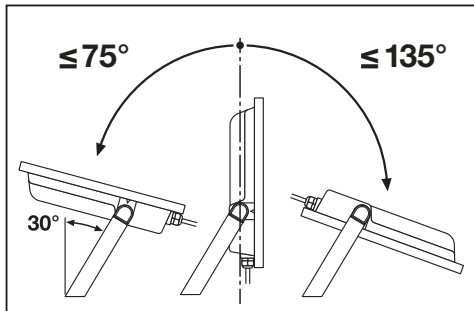

230Vac				
		A	B	C		C10A	B16A	C16A	
72W		170	118	10.5	2x M10	0.083 m²	15	22	25
105W		170	118	12.5	2x M12	0.102 m²	8	5	12
145W		170	118	12.5	2x M12	0.124 m²	6	4	9