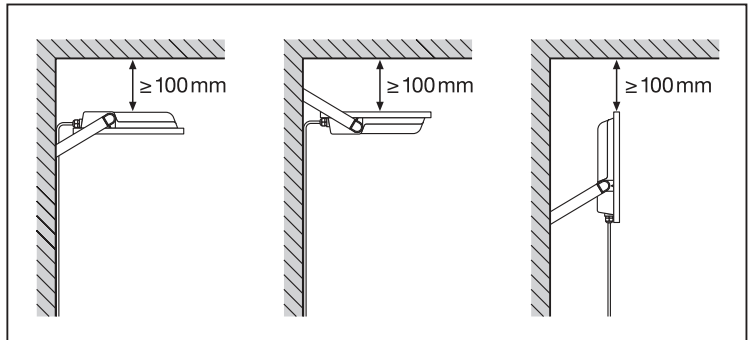

230Vac				
		A	B	C		C10A	B16A	C16A	
72W		170	118	10.5	2x M10	0.083 m²	15	22	25
105W		170	118	12.5	2x M12	0.102 m²	8	5	12
145W		170	118	12.5	2x M12	0.124 m²	6	4	9