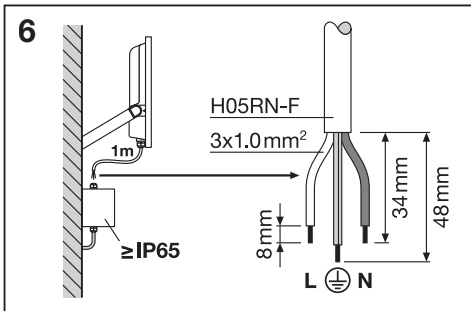

FLOODLIGHT AREA ASYM

	EAN	l x w x h [mm]	W	V _{AC}	Hz	lm	lm/W	K
FL AREA 72W 830 ASYM 48x92 BK	4058075539730	381 x 290 x 59	72	100-277V	50/60Hz	9200	129	3000
FL AREA 72W 840 ASYM 48x92 BK	4058075539747	381 x 290 x 59	72	100-277V	50/60Hz	10000	139	4000
FL AREA 105W 830 ASYM 48x92 BK	4058075539754	418 x 322 x 60	105	100-277V	50/60Hz	13750	132	3000
FL AREA 105W 840 ASYM 48x92 BK	4058075539761	418 x 322 x 60	105	100-277V	50/60Hz	15000	143	4000
FL AREA 145W 830 ASYM 48x92 BK	4058075539778	454 x 354 x 62	145	100-277V	50/60Hz	18400	129	3000
FL AREA 145W 840 ASYM 48x92 BK	4058075539785	454 x 354 x 62	145	100-277V	50/60Hz	20000	138	4000

	EAN	IP	IK	∠	R _a	τ ₅₀ (°C)	PF	👤
FL AREA 72W 830 ASYM 48x92 BK	4058075539730	65	08	48°x92°	> 80	-30...+50	> 0.9	3.7 kg
FL AREA 72W 840 ASYM 48x92 BK	4058075539747	65	08	48°x92°	> 80	-30...+50	> 0.9	3.7 kg
FL AREA 105W 830 ASYM 48x92 BK	4058075539754	65	08	48°x92°	> 80	-30...+50	> 0.9	4.8 kg
FL AREA 105W 840 ASYM 48x92 BK	4058075539761	65	08	48°x92°	> 80	-30...+50	> 0.9	4.8 kg
FL AREA 145W 830 ASYM 48x92 BK	4058075539778	65	08	48°x92°	> 80	-30...+50	> 0.9	6.2 kg
FL AREA 145W 840 ASYM 48x92 BK	4058075539785	65	08	48°x92°	> 80	-30...+50	> 0.9	6.2 kg

					230Vac				
		A	B	C		C10A	B16A	C16A	
72W		170	118	10.5	2x M10	0.083 m ²	15	22	25
105W		170	118	12.5	2x M12	0.102 m ²	8	5	12
145W		170	118	12.5	2x M12	0.124 m ²	6	4	9

LEDVANCE GmbH - Steinerne Furt 62
 86167 Augsburg, Germany
www.ledvance.com