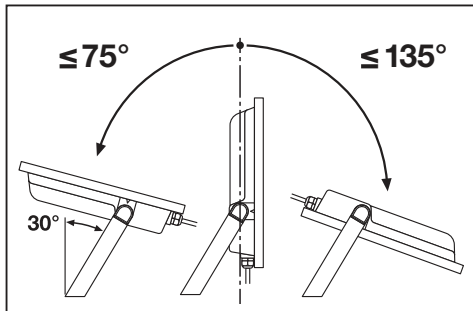

230Vac				
		A	B	C	m²	C10A	B16A	C16A	
72W		170	118	10.5	2x M10	0.083 m²	15	22	25
105W		170	118	12.5	2x M12	0.102 m²	8	5	12
145W		170	118	12.5	2x M12	0.124 m²	6	4	9