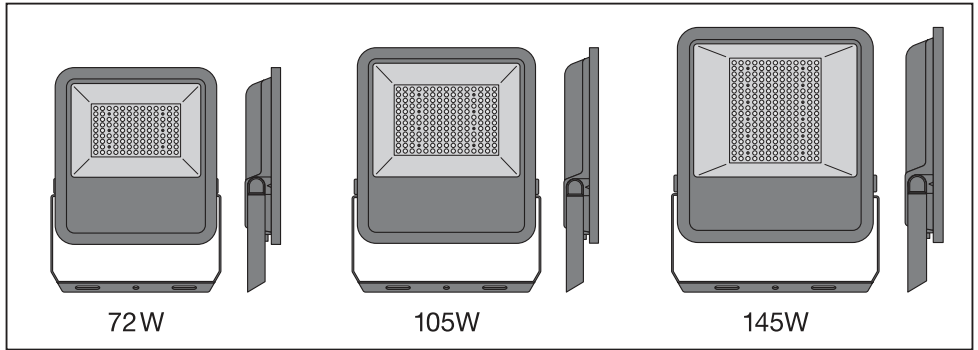

FLOODLIGHT AREA ASYM

	EAN	l x w x h [mm]	W	V _{AC}	Hz	lm	lm/W	K
FL AREA 72W 830 ASYM 48x92 BK	4058075539730	381 x 290 x 59	72	100-277V	50/60Hz	9200	129	3000
FL AREA 72W 840 ASYM 48x92 BK	4058075539747	381 x 290 x 59	72	100-277V	50/60Hz	10000	139	4000
FL AREA 105W 830 ASYM 48x92 BK	4058075539754	418 x 322 x 60	105	100-277V	50/60Hz	13750	132	3000
FL AREA 105W 840 ASYM 48x92 BK	4058075539761	418 x 322 x 60	105	100-277V	50/60Hz	15000	143	4000
FL AREA 145W 830 ASYM 48x92 BK	4058075539778	454 x 354 x 62	145	100-277V	50/60Hz	18400	129	3000
FL AREA 145W 840 ASYM 48x92 BK	4058075539785	454 x 354 x 62	145	100-277V	50/60Hz	20000	138	4000

	EAN	IP	IK	∠	R _a	τ ₅₀ (°C)	PF	👤
FL AREA 72W 830 ASYM 48x92 BK	4058075539730	65	08	48°x92°	> 80	-30...+50	> 0.9	3.7 kg
FL AREA 72W 840 ASYM 48x92 BK	4058075539747	65	08	48°x92°	> 80	-30...+50	> 0.9	3.7 kg
FL AREA 105W 830 ASYM 48x92 BK	4058075539754	65	08	48°x92°	> 80	-30...+50	> 0.9	4.8 kg
FL AREA 105W 840 ASYM 48x92 BK	4058075539761	65	08	48°x92°	> 80	-30...+50	> 0.9	4.8 kg
FL AREA 145W 830 ASYM 48x92 BK	4058075539778	65	08	48°x92°	> 80	-30...+50	> 0.9	6.2 kg
FL AREA 145W 840 ASYM 48x92 BK	4058075539785	65	08	48°x92°	> 80	-30...+50	> 0.9	6.2 kg