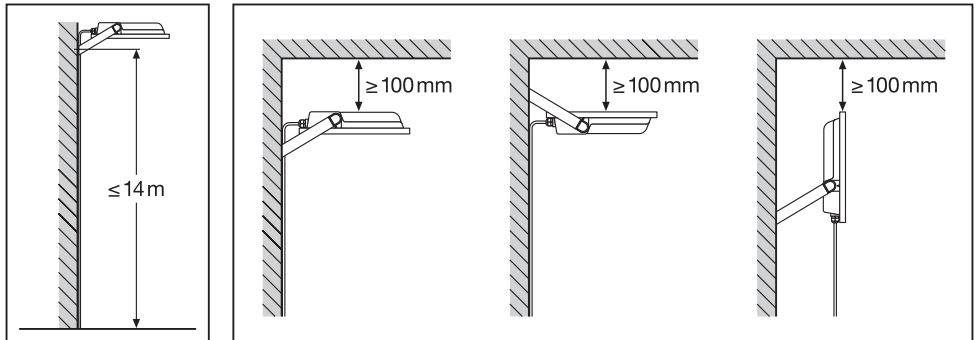

230Vac				
		A	B	C	m²	C10A	B16A	C16A	
72W		170	118	10.5	2x M10	0.083 m²	15	22	25
105W		170	118	12.5	2x M12	0.102 m²	8	5	12
145W		170	118	12.5	2x M12	0.124 m²	6	4	9