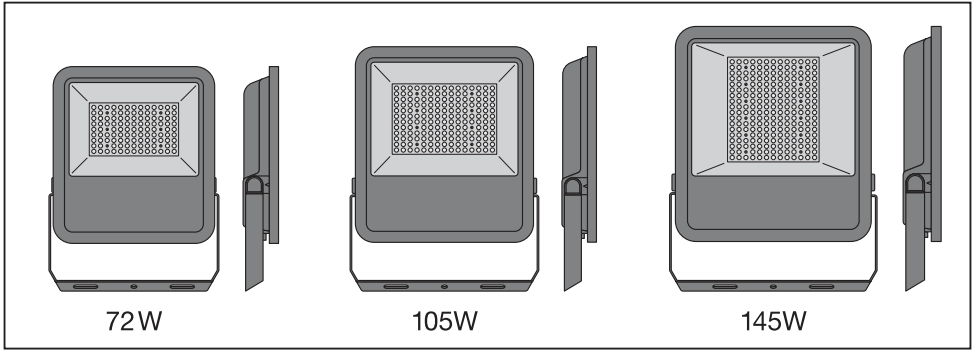

FLOODLIGHT AREA ASYM

	EAN	l x w x h [mm]	W	V _{AC}	Hz	lm	lm/W	K
FL AREA 72W 830 ASYM 48x92 BK	4058075539730	381 x 290 x 59	72	100-277V	50/60Hz	9200	129	3000
FL AREA 72W 840 ASYM 48x92 BK	4058075539747	381 x 290 x 59	72	100-277V	50/60Hz	10000	139	4000
FL AREA 105W 830 ASYM 48x92 BK	4058075539754	418 x 322 x 60	105	100-277V	50/60Hz	13750	132	3000
FL AREA 105W 840 ASYM 48x92 BK	4058075539761	418 x 322 x 60	105	100-277V	50/60Hz	15000	143	4000
FL AREA 145W 830 ASYM 48x92 BK	4058075539778	454 x 354 x 62	145	100-277V	50/60Hz	18400	129	3000
FL AREA 145W 840 ASYM 48x92 BK	4058075539785	454 x 354 x 62	145	100-277V	50/60Hz	20000	138	4000

	EAN	IP	IK	∠	R _a	τ ₅₀ (°C)	PF	👤
FL AREA 72W 830 ASYM 48x92 BK	4058075539730	65	08	48°x92°	> 80	-30...+50	> 0.9	3.7 kg
FL AREA 72W 840 ASYM 48x92 BK	4058075539747	65	08	48°x92°	> 80	-30...+50	> 0.9	3.7 kg
FL AREA 105W 830 ASYM 48x92 BK	4058075539754	65	08	48°x92°	> 80	-30...+50	> 0.9	4.8 kg
FL AREA 105W 840 ASYM 48x92 BK	4058075539761	65	08	48°x92°	> 80	-30...+50	> 0.9	4.8 kg
FL AREA 145W 830 ASYM 48x92 BK	4058075539778	65	08	48°x92°	> 80	-30...+50	> 0.9	6.2 kg
FL AREA 145W 840 ASYM 48x92 BK	4058075539785	65	08	48°x92°	> 80	-30...+50	> 0.9	6.2 kg