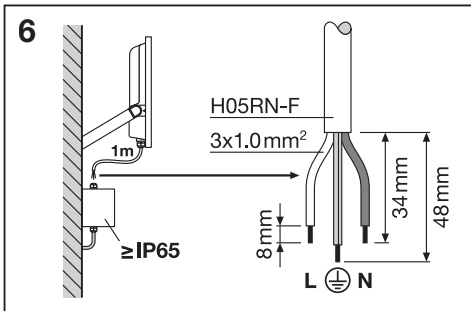

FLOODLIGHT AREA ASYM

	EAN	l x w x h [mm]	W	V _{AC}	Hz	lm	lm/W	K
FL AREA 72W 830 ASYM 48x92 BK	4058075539730	381 x 290 x 59	72	100-277V	50/60Hz	9200	129	3000
FL AREA 72W 840 ASYM 48x92 BK	4058075539747	381 x 290 x 59	72	100-277V	50/60Hz	10000	139	4000
FL AREA 105W 830 ASYM 48x92 BK	4058075539754	418 x 322 x 60	105	100-277V	50/60Hz	13750	132	3000
FL AREA 105W 840 ASYM 48x92 BK	4058075539761	418 x 322 x 60	105	100-277V	50/60Hz	15000	143	4000
FL AREA 145W 830 ASYM 48x92 BK	4058075539778	454 x 354 x 62	145	100-277V	50/60Hz	18400	129	3000
FL AREA 145W 840 ASYM 48x92 BK	4058075539785	454 x 354 x 62	145	100-277V	50/60Hz	20000	138	4000

	EAN	IP	IK	∠	R _a	τ ₅₀ (°C)	PF	👤
FL AREA 72W 830 ASYM 48x92 BK	4058075539730	65	08	48°x92°	> 80	-30...+50	> 0.9	3.7 kg
FL AREA 72W 840 ASYM 48x92 BK	4058075539747	65	08	48°x92°	> 80	-30...+50	> 0.9	3.7 kg
FL AREA 105W 830 ASYM 48x92 BK	4058075539754	65	08	48°x92°	> 80	-30...+50	> 0.9	4.8 kg
FL AREA 105W 840 ASYM 48x92 BK	4058075539761	65	08	48°x92°	> 80	-30...+50	> 0.9	4.8 kg
FL AREA 145W 830 ASYM 48x92 BK	4058075539778	65	08	48°x92°	> 80	-30...+50	> 0.9	6.2 kg
FL AREA 145W 840 ASYM 48x92 BK	4058075539785	65	08	48°x92°	> 80	-30...+50	> 0.9	6.2 kg

					230Vac				
		A	B	C	 m ²	C10A	B16A	C16A	
72W		170	118	10.5	2x M10	0.083 m ²	15	22	25
105W		170	118	12.5	2x M12	0.102 m ²	8	5	12
145W		170	118	12.5	2x M12	0.124 m ²	6	4	9

LEDVANCE GmbH - Steinerne Furt 62
 86167 Augsburg, Germany
www.ledvance.com