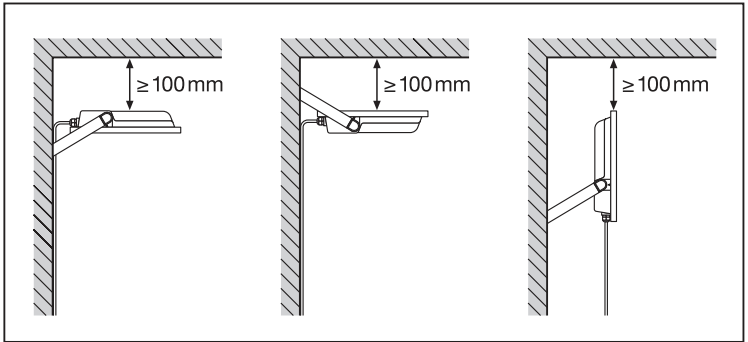

230Vac				
		A	B	C	m²	C10A	B16A	C16A	
72W		170	118	10.5	2x M10	0.083 m²	15	22	25
105W		170	118	12.5	2x M12	0.102 m²	8	5	12
145W		170	118	12.5	2x M12	0.124 m²	6	4	9