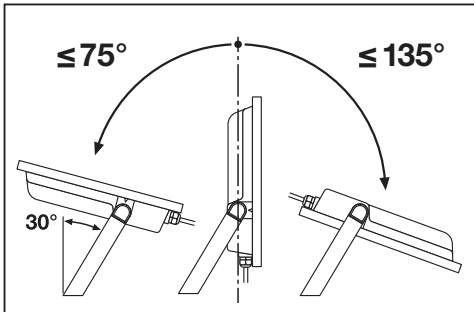

230Vac				
		A	B	C	m²	C10A	B16A	C16A	
72W		170	118	10.5	2x M10	0.083 m²	15	22	25
105W		170	118	12.5	2x M12	0.102 m²	8	5	12
145W		170	118	12.5	2x M12	0.124 m²	6	4	9