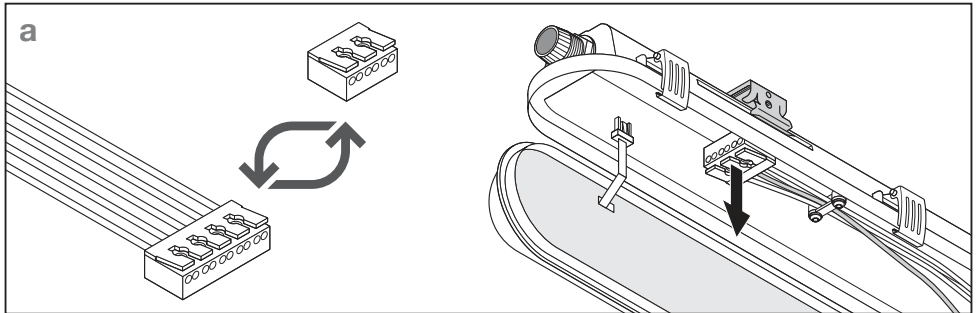

DP 1500 TH-KIT / EAN 4058075695054