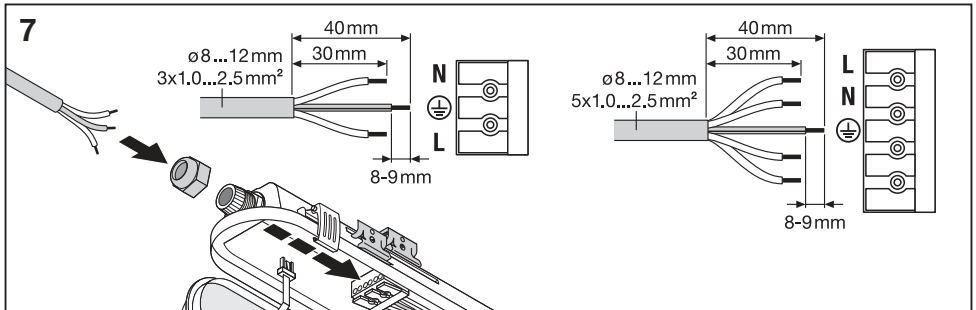

DP 1500 TH-KIT / EAN 4058075695054