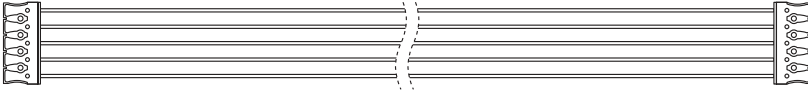

DP 1200 TH-KIT / EAN 4058075695030