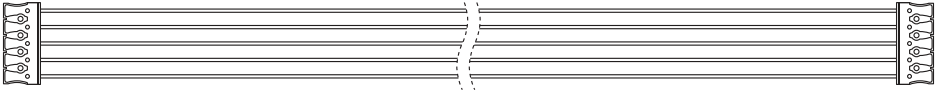

DP 1500 TH-KIT / EAN 4058075695054