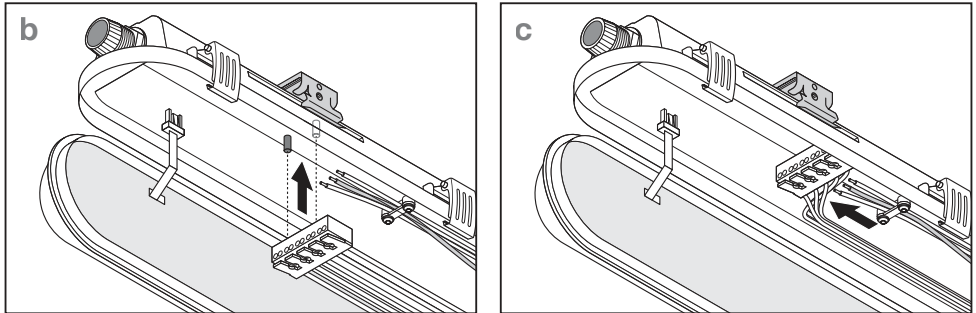

DP 1500 TH-KIT / EAN 4058075695054