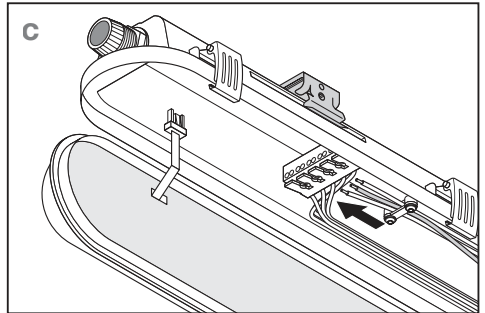

DP 1500 TH-KIT / EAN 4058075695054