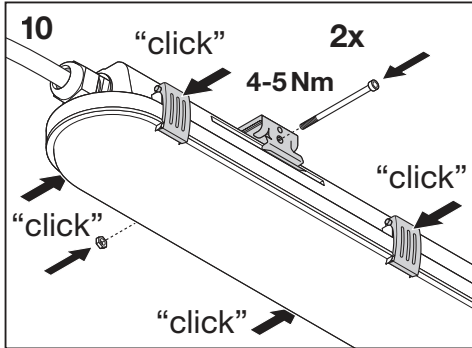

n	B16	C10	C16
DP 1200 18W	58	46	73
DP 1200 32W	27	24	39
DP 1500 26W	56	44	71
DP 1500 46W	26	23	37
DP 1500 58W	26	23	38
DP 1500 81W	13	16	26

* DP 1500 81W 840 IP65 GY
DP 1500 81W 865 IP65 GY

230V	LED	ON ↔ OFF		W	lm	lm/W	Input current driver [mA]	Output current [mA]
		PIN1	PIN2					
		ON	ON	81	11000	135	390	350
		ON	OFF	69	9600	139	340	300
		OFF	ON	57	8200	143	280	250
		OFF	OFF	46	6600	143	230	200

FR
Cet appareil et ses accessoires se recyclent
À DÉPOSER EN MAGASIN
À DÉPOSER EN DÉCHÈTERIE
OU

C10449057
G11143568
03.06.22

LEDVANCE GmbH
Steinerne Furt 62
86167 Augsburg, Germany
www.ledvance.com

© LEDVANCE Ltd, Aquila House
Delta Crescent, Westbrook, Warrington
WA5 7NR, United Kingdom

Points de collecte sur www.quefairedemesdechets.fr