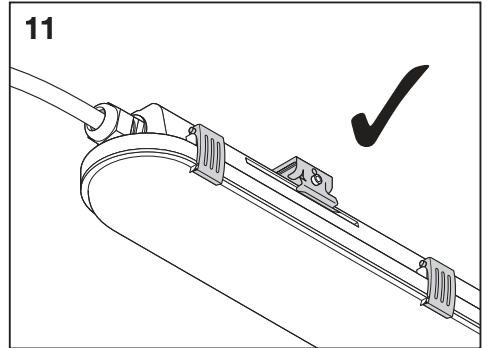

n	B16	C10	C16
DP 1200 18W	58	46	73
DP 1200 32W	27	24	39
DP 1500 26W	56	44	71
DP 1500 46W	26	23	37
DP 1500 58W	26	23	38
DP 1500 81W	13	16	26

* DP 1500 81W 840 IP65 GY
DP 1500 81W 865 IP65 GY

230V	LED	ON ↔ OFF		W	lm	lm/W	Input current driver [mA]	Output current [mA]
		PIN1	PIN2					
		ON	ON	81	11000	135	390	350
		ON	OFF	69	9600	139	340	300
		OFF	ON	57	8200	143	280	250
		OFF	OFF	46	6600	143	230	200

FR
Cet appareil et ses accessoires se recyclent
À DÉPOSER EN MAGASIN
À DÉPOSER EN DÉCHÈTERIE
OU

C10449057
G11143568
03.06.22

LEDVANCE GmbH
Steinerne Furt 62
86167 Augsburg, Germany
www.ledvance.com

© LEDVANCE Ltd, Aquila House
Delta Crescent, Westbrook, Warrington
WA5 7NR, United Kingdom

Points de collecte sur www.quefairedemesdechets.fr