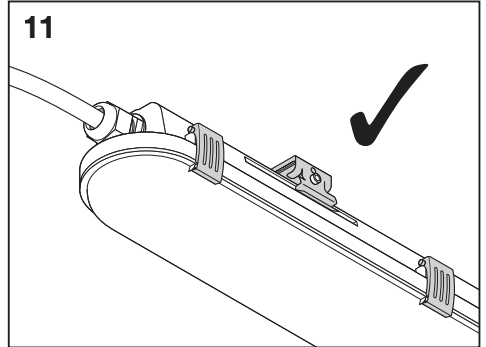

n	B16	C10	C16
DP 1200 18W	58	46	73
DP 1200 32W	27	24	39
DP 1500 26W	56	44	71
DP 1500 46W	26	23	37
DP 1500 58W	26	23	38
DP 1500 81W	13	16	26

* DP 1500 81W 840 IP65 GY DP 1500 81W 865 IP65 GY	ON ← OFF		W	lm	lm/W	Input current driver [mA]	Output current [mA]
	PIN1	PIN2					
230V LED	ON	ON	81	11000	135	390	350
	ON	OFF	69	9600	139	340	300
	OFF	ON	57	8200	143	280	250
	OFF	OFF	46	6600	143	230	200

FR
Cet appareil et ses accessoires se recyclent
À DÉPOSER EN MAGASIN
À DÉPOSER EN DÉCHÈTERIE
OU

LEDVANCE GmbH
Steinerne Furt 62
86167 Augsburg, Germany
www.ledvance.com

© LEDVANCE Ltd, Aquila House
Delta Crescent, Westbrook, Warrington
WA5 7NR, United Kingdom

C10449057
G11143568
03.06.22

Points de collecte sur www.quefairedemesdechets.fr