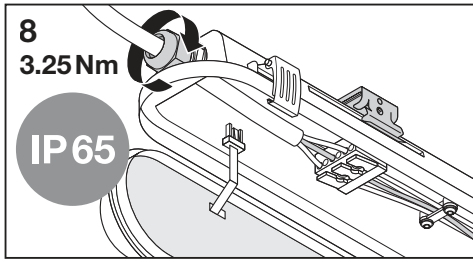

n	B16	C10	C16
DP 1200 18W	58	46	73
DP 1200 32W	27	24	39
DP 1500 26W	56	44	71
DP 1500 46W	26	23	37
DP 1500 58W	26	23	38
DP 1500 81W	13	16	26

* DP 1500 81W 840 IP65 GY DP 1500 81W 865 IP65 GY	ON ← OFF		W	lm	lm/W	Input current driver [mA]	Output current [mA]
	PIN1	PIN2					
230V LED	ON	ON	81	11000	135	390	350
	ON	OFF	69	9600	139	340	300
	OFF	ON	57	8200	143	280	250
	OFF	OFF	46	6600	143	230	200

FR
Cet appareil et ses accessoires se recyclent
À DÉPOSER EN MAGASIN
À DÉPOSER EN DÉCHÈTERIE
OU

LEDVANCE GmbH
Steinerne Furt 62
86167 Augsburg, Germany
www.ledvance.com

© LEDVANCE Ltd, Aquila House
Delta Crescent, Westbrook, Warrington
WA5 7NR, United Kingdom

C10449057
G11143568
03.06.22

Points de collecte sur www.quefairedemesdechets.fr