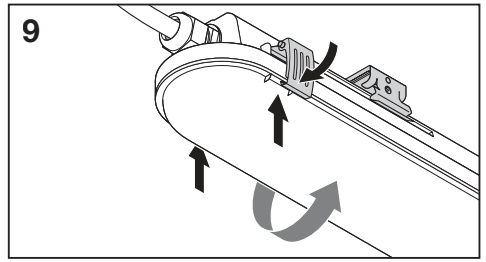

n	B16	C10	C16
DP 1200 18W	58	46	73
DP 1200 32W	27	24	39
DP 1500 26W	56	44	71
DP 1500 46W	26	23	37
DP 1500 58W	26	23	38
DP 1500 81W	13	16	26

* DP 1500 81W 840 IP65 GY DP 1500 81W 865 IP65 GY	ON ← OFF		W	lm	lm/W	Input current driver [mA]	Output current [mA]
	PIN1	PIN2					
230V LED	ON	ON	81	11000	135	390	350
	ON	OFF	69	9600	139	340	300
	OFF	ON	57	8200	143	280	250
	OFF	OFF	46	6600	143	230	200

FR
Cet appareil et ses accessoires se recyclent
À DÉPOSER EN MAGASIN
À DÉPOSER EN DÉCHÈTERIE
OU

LEDVANCE GmbH
Steinerne Furt 62
86167 Augsburg, Germany
www.ledvance.com

© LEDVANCE Ltd, Aquila House
Delta Crescent, Westbrook, Warrington
WA5 7NR, United Kingdom

C10449057
G11143568
03.06.22

Points de collecte sur www.quefairedemesdechets.fr