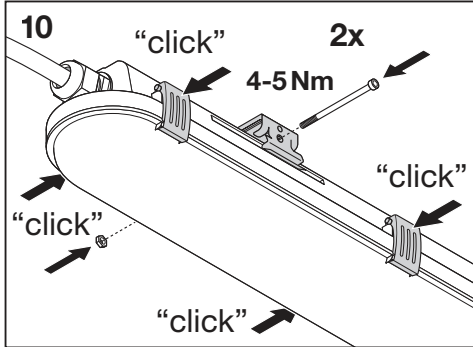

n	B16	C10	C16
DP 1200 18W	58	46	73
DP 1200 32W	27	24	39
DP 1500 26W	56	44	71
DP 1500 46W	26	23	37
DP 1500 58W	26	23	38
DP 1500 81W	13	16	26

* DP 1500 81W 840 IP65 GY DP 1500 81W 865 IP65 GY	ON ← OFF		W	lm	lm/W	Input current driver [mA]	Output current [mA]
	PIN1	PIN2					
230V LED	ON	ON	81	11000	135	390	350
	ON	OFF	69	9600	139	340	300
	OFF	ON	57	8200	143	280	250
	OFF	OFF	46	6600	143	230	200

FR
Cet appareil et ses accessoires se recyclent
À DÉPOSER EN MAGASIN
À DÉPOSER EN DÉCHÈTERIE
OU

LEDVANCE GmbH
Steinerne Furt 62
86167 Augsburg, Germany
www.ledvance.com

© LEDVANCE Ltd, Aquila House
Delta Crescent, Westbrook, Warrington
WA5 7NR, United Kingdom

C10449057
G11143568
03.06.22

Points de collecte sur www.quefairedemesdechets.fr