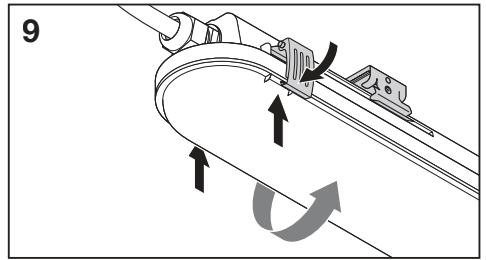

n	B16	C10	C16
DP 1200 18W	58	46	73
DP 1200 32W	27	24	39
DP 1500 26W	56	44	71
DP 1500 46W	26	23	37
DP 1500 58W	26	23	38
DP 1500 81W	13	16	26

* DP 1500 81W 840 IP65 GY
DP 1500 81W 865 IP65 GY

230V	LED	ON ↔ OFF		W	lm	lm/W	Input current driver [mA]	Output current [mA]
		PIN1	PIN2					
		ON	ON	81	11000	135	390	350
		ON	OFF	69	9600	139	340	300
		OFF	ON	57	8200	143	280	250
		OFF	OFF	46	6600	143	230	200

FR
Cet appareil et ses accessoires se recyclent
À DÉPOSER EN MAGASIN
À DÉPOSER EN DÉCHÈTERIE
OU

LEDVANCE GmbH
Steinerne Furt 62
86167 Augsburg, Germany
www.ledvance.com

© LEDVANCE Ltd, Aquila House
Delta Crescent, Westbrook, Warrington
WA5 7NR, United Kingdom

C10449057
G11143568
03.06.22

Points de collecte sur www.quefairedemesdechets.fr