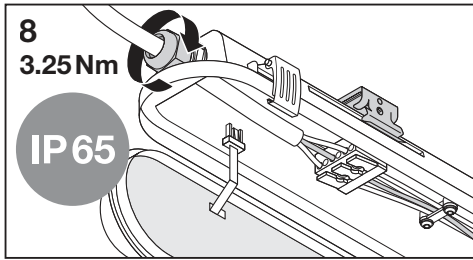

n	B16	C10	C16
DP 1200 18W	58	46	73
DP 1200 32W	27	24	39
DP 1500 26W	56	44	71
DP 1500 46W	26	23	37
DP 1500 58W	26	23	38
DP 1500 81W	13	16	26

* DP 1500 81W 840 IP65 GY
DP 1500 81W 865 IP65 GY

230V	LED	ON ↔ OFF		W	lm	lm/W	Input current driver [mA]	Output current [mA]
		PIN1	PIN2					
		ON	ON	81	11000	135	390	350
		ON	OFF	69	9600	139	340	300
		OFF	ON	57	8200	143	280	250
		OFF	OFF	46	6600	143	230	200

FR
Cet appareil et ses accessoires se recyclent
À DÉPOSER EN MAGASIN
À DÉPOSER EN DÉCHÈTERIE
OU

LEDVANCE GmbH
Steinerne Furt 62
86167 Augsburg, Germany
www.ledvance.com

© LEDVANCE Ltd, Aquila House
Delta Crescent, Westbrook, Warrington
WA5 7NR, United Kingdom

C10449057
G11143568
03.06.22

Points de collecte sur www.quefairedemesdechets.fr