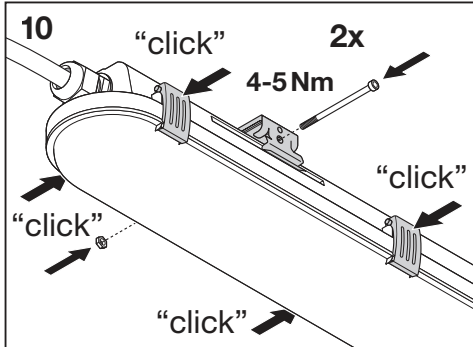

n	B16	C10	C16
DP 1200 18W	58	46	73
DP 1200 32W	27	24	39
DP 1500 26W	56	44	71
DP 1500 46W	26	23	37
DP 1500 58W	26	23	38
DP 1500 81W	13	16	26

* DP 1500 81W 840 IP65 GY
DP 1500 81W 865 IP65 GY

230V	LED	ON ↔ OFF		W	lm	lm/W	Input current driver [mA]	Output current [mA]
		PIN1	PIN2					
		ON	ON	81	11000	135	390	350
		ON	OFF	69	9600	139	340	300
		OFF	ON	57	8200	143	280	250
		OFF	OFF	46	6600	143	230	200

FR
Cet appareil et ses accessoires se recyclent
À DÉPOSER EN MAGASIN
À DÉPOSER EN DÉCHÈTERIE
OU

LEDVANCE GmbH
Steinerne Furt 62
86167 Augsburg, Germany
www.ledvance.com

© LEDVANCE Ltd, Aquila House
Delta Crescent, Westbrook, Warrington
WA5 7NR, United Kingdom

C10449057
G11143568
03.06.22

Points de collecte sur www.quefairedemesdechets.fr