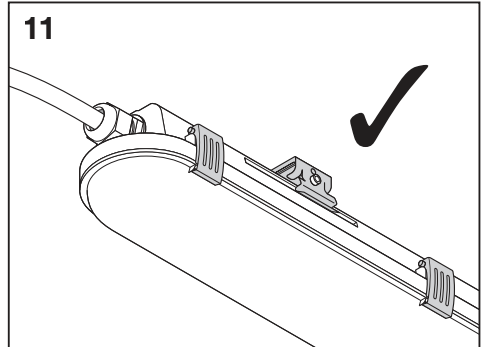

n	B16	C10	C16
DP 1200 18W	58	46	73
DP 1200 32W	27	24	39
DP 1500 26W	56	44	71
DP 1500 46W	26	23	37
DP 1500 58W	26	23	38
DP 1500 81W	13	16	26

* DP 1500 81W 840 IP65 GY
DP 1500 81W 865 IP65 GY

230V	LED	ON ↔ OFF		W	lm	lm/W	Input current driver [mA]	Output current [mA]
		PIN1	PIN2					
		ON	ON	81	11000	135	390	350
		ON	OFF	69	9600	139	340	300
		OFF	ON	57	8200	143	280	250
		OFF	OFF	46	6600	143	230	200

FR
Cet appareil et ses accessoires se recyclent
À DÉPOSER EN MAGASIN
À DÉPOSER EN DÉCHÈTERIE
OU

LEDVANCE GmbH
Steinerne Furt 62
86167 Augsburg, Germany
www.ledvance.com

© LEDVANCE Ltd, Aquila House
Delta Crescent, Westbrook, Warrington
WA5 7NR, United Kingdom

C10449057
G11143568
03.06.22

Points de collecte sur www.quefairedemesdechets.fr