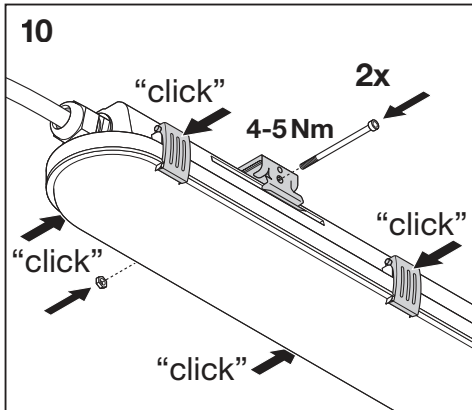

n	B16	C10	C16
DP 1200 18W	58	46	73
DP 1200 32W	27	24	39
DP 1500 26W	56	44	71
DP 1500 46W	26	23	37
DP 1500 58W	26	23	38
DP 1500 81W	13	16	26