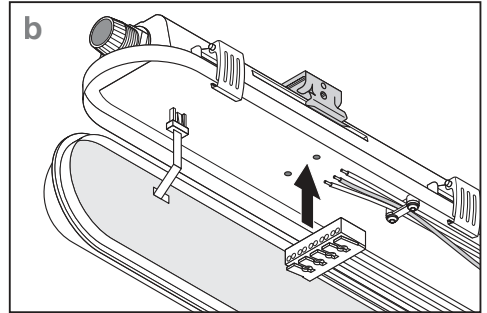

DP 1500 TH-KIT / EAN 4058075695054