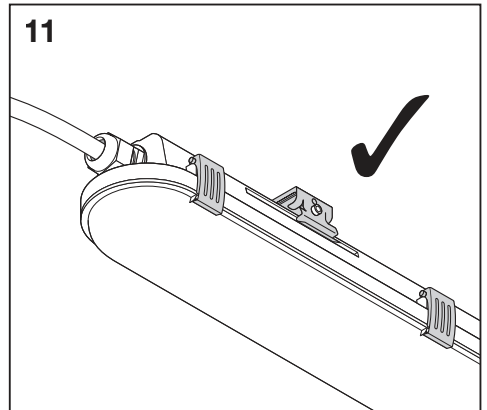

n	B16	C10	C16
DP 1200 18W	58	46	73
DP 1200 32W	27	24	39
DP 1500 26W	56	44	71
DP 1500 46W	26	23	37
DP 1500 58W	26	23	38
DP 1500 81W	13	16	26