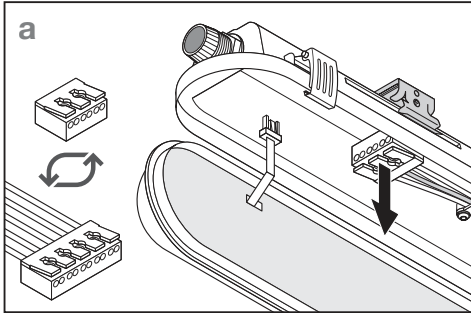

DP 1500 TH-KIT / EAN 4058075695054