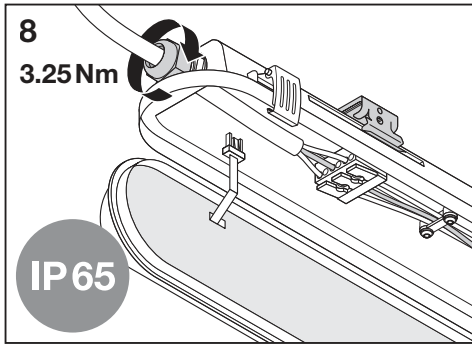

n	B16	C10	C16
DP 1200 18W	58	46	73
DP 1200 32W	27	24	39
DP 1500 26W	56	44	71
DP 1500 46W	26	23	37
DP 1500 58W	26	23	38
DP 1500 81W	13	16	26