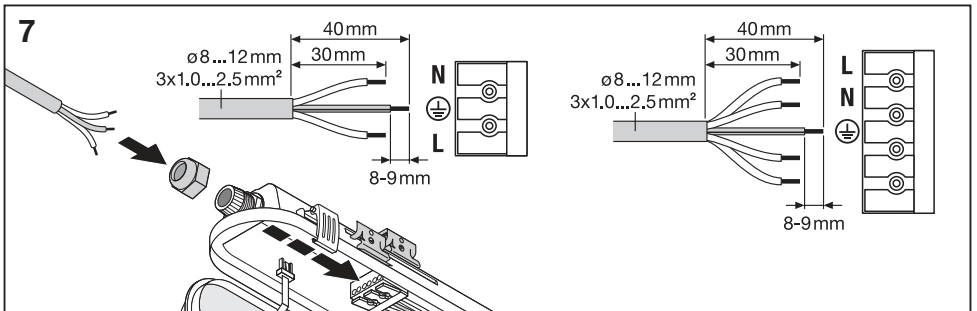

DP 1500 TH-KIT / EAN 4058075695054