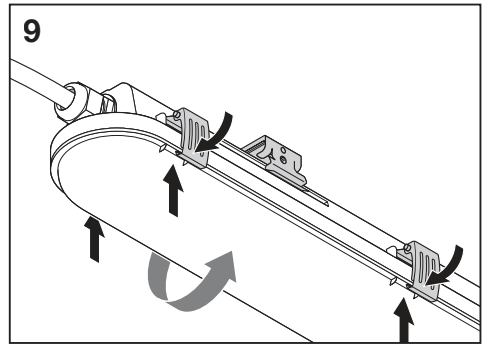

n	B16	C10	C16
DP 1200 18W	58	46	73
DP 1200 32W	27	24	39
DP 1500 26W	56	44	71
DP 1500 46W	26	23	37
DP 1500 58W	26	23	38
DP 1500 81W	13	16	26