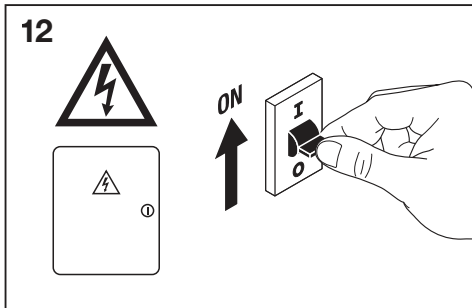

n	B16	C10	C16
DP 1200 18W	58	46	73
DP 1200 32W	27	24	39
DP 1500 26W	56	44	71
DP 1500 46W	26	23	37
DP 1500 58W	26	23	38
DP 1500 81W	13	16	26