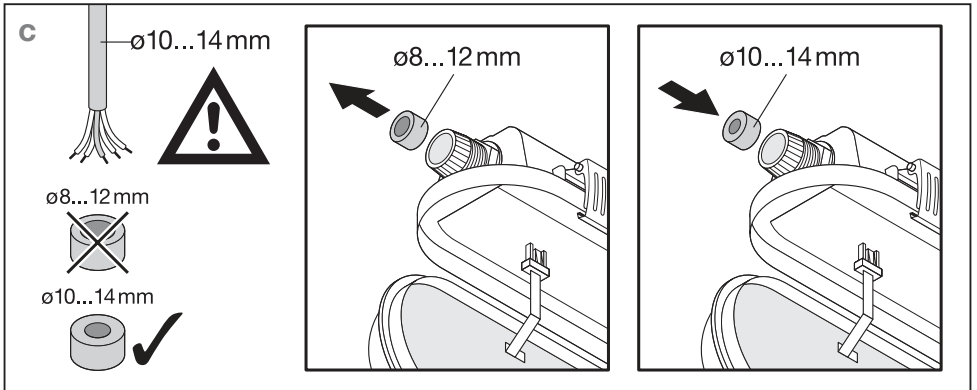

DP 1500 TH-KIT / EAN 4058075695054