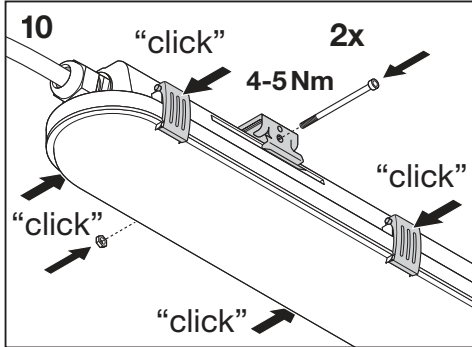

n	B16	C10	C16
DP 1200 18W	58	46	73
DP 1200 32W	27	24	39
DP 1500 26W	56	44	71
DP 1500 46W	26	23	37
DP 1500 58W	26	23	38
DP 1500 81W	13	16	26

* DP 1500 81W 840 IP65 GY
DP 1500 81W 865 IP65 GY

230V	LED	ON ↔ OFF		W	lm	lm/W	Input current driver [mA]	Output current [mA]
		PIN1	PIN2					
		ON	ON	81	11000	135	390	350
		ON	OFF	69	9600	139	340	300
		OFF	ON	57	8200	143	280	250
		OFF	OFF	46	6600	143	230	200

CE UK CA EAC FR

À DÉPOSER EN MAGASIN À DÉPOSER EN DÉCHÈTERIE

Cet appareil et ses accessoires se recyclent

OU

Points de collecte sur www.quefairedemesdechets.fr

C10449057
G11143568
03.06.22

LEDVANCE GmbH
Steinerne Furt 62
86167 Augsburg, Germany
www.ledvance.com

© LEDVANCE Ltd, Aquila House
Delta Crescent, Westbrook, Warrington
WA5 7NR, United Kingdom