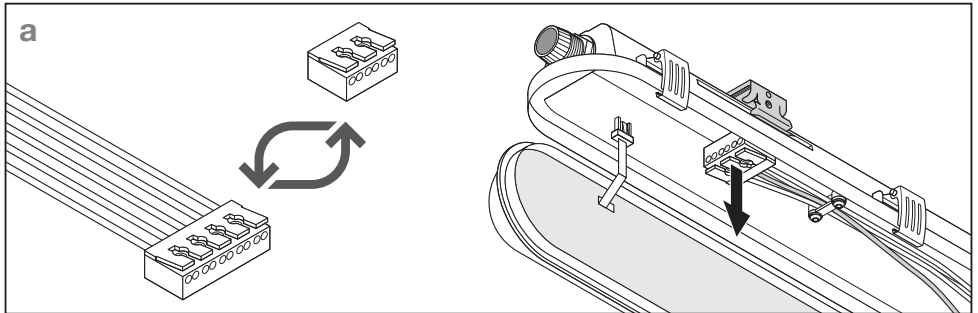

DP 1500 TH-KIT / EAN 4058075695054