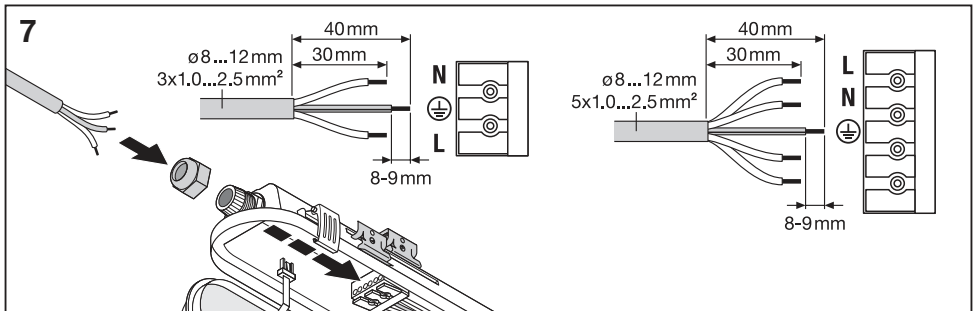

DP 1500 TH-KIT / EAN 4058075695054