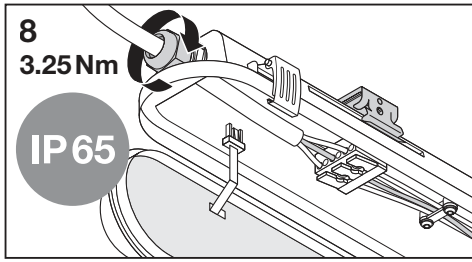

n	B16	C10	C16
DP 1200 18W	58	46	73
DP 1200 32W	27	24	39
DP 1500 26W	56	44	71
DP 1500 46W	26	23	37
DP 1500 58W	26	23	38
DP 1500 81W	13	16	26

* DP 1500 81W 840 IP65 GY
DP 1500 81W 865 IP65 GY

230V	LED	ON ↔ OFF		W	lm	lm/W	Input current driver [mA]	Output current [mA]
		PIN1	PIN2					
		ON	ON	81	11000	135	390	350
		ON	OFF	69	9600	139	340	300
		OFF	ON	57	8200	143	280	250
		OFF	OFF	46	6600	143	230	200

CE UK CA EAC FR

À DÉPOSER EN MAGASIN À DÉPOSER EN DÉCHÈTERIE

Cet appareil et ses accessoires se recyclent

OU

Points de collecte sur www.quefairedemesdechets.fr

C10449057
G11143568
03.06.22

LEDVANCE GmbH
Steinerne Furt 62
86167 Augsburg, Germany
www.ledvance.com

© LEDVANCE Ltd, Aquila House
Delta Crescent, Westbrook, Warrington
WA5 7NR, United Kingdom