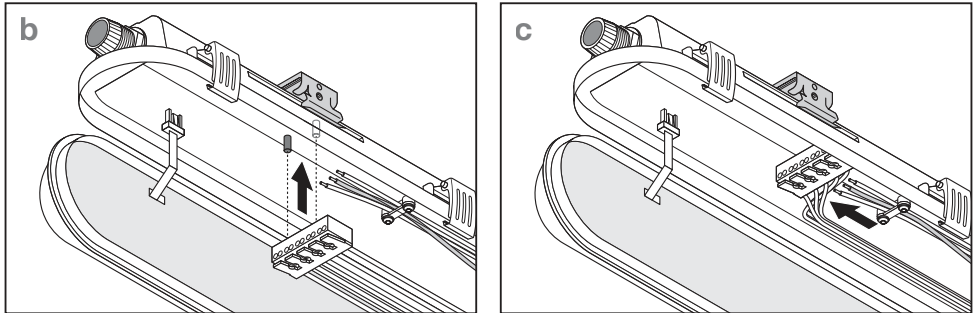

DP 1500 TH-KIT / EAN 4058075695054