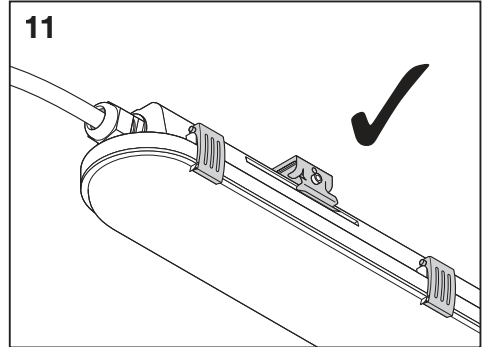

n	B16	C10	C16
DP 1200 18W	58	46	73
DP 1200 32W	27	24	39
DP 1500 26W	56	44	71
DP 1500 46W	26	23	37
DP 1500 58W	26	23	38
DP 1500 81W	13	16	26

* DP 1500 81W 840 IP65 GY
DP 1500 81W 865 IP65 GY

230V	LED	ON ↔ OFF		W	lm	lm/W	Input current driver [mA]	Output current [mA]
		PIN1	PIN2					
		ON	ON	81	11000	135	390	350
		ON	OFF	69	9600	139	340	300
		OFF	ON	57	8200	143	280	250
		OFF	OFF	46	6600	143	230	200

CE UK CA EAC FR

À DÉPOSER EN MAGASIN À DÉPOSER EN DÉCHÈTERIE

Cet appareil et ses accessoires se recyclent

OU

Points de collecte sur www.quefairedemesdechets.fr

C10449057
G11143568
03.06.22

LEDVANCE GmbH
Steinerne Furt 62
86167 Augsburg, Germany
www.ledvance.com

© LEDVANCE Ltd, Aquila House
Delta Crescent, Westbrook, Warrington
WA5 7NR, United Kingdom