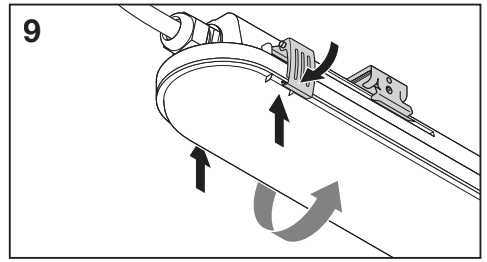

n	B16	C10	C16
DP 1200 18W	58	46	73
DP 1200 32W	27	24	39
DP 1500 26W	56	44	71
DP 1500 46W	26	23	37
DP 1500 58W	26	23	38
DP 1500 81W	13	16	26

* DP 1500 81W 840 IP65 GY
DP 1500 81W 865 IP65 GY

230V	LED	ON ↔ OFF		W	lm	lm/W	Input current driver [mA]	Output current [mA]
		PIN1	PIN2					
		ON	ON	81	11000	135	390	350
		ON	OFF	69	9600	139	340	300
		OFF	ON	57	8200	143	280	250
		OFF	OFF	46	6600	143	230	200

CE UK CA EAC FR

À DÉPOSER EN MAGASIN À DÉPOSER EN DÉCHÈTERIE

Cet appareil et ses accessoires se recyclent

OU

Points de collecte sur www.quefairedemesdechets.fr

C10449057
G11143568
03.06.22

LEDVANCE GmbH
Steinerne Furt 62
86167 Augsburg, Germany
www.ledvance.com

© LEDVANCE Ltd, Aquila House
Delta Crescent, Westbrook, Warrington
WA5 7NR, United Kingdom