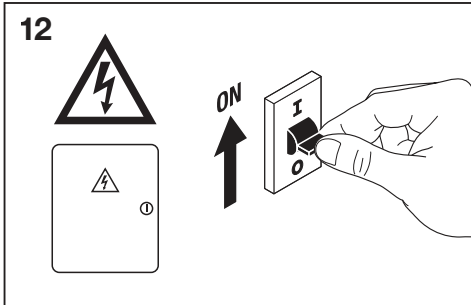

n	B16	C10	C16
DP 1200 18W	58	46	73
DP 1200 32W	27	24	39
DP 1500 26W	56	44	71
DP 1500 46W	26	23	37
DP 1500 58W	26	23	38
DP 1500 81W	13	16	26

* DP 1500 81W 840 IP65 GY DP 1500 81W 865 IP65 GY	ON ← OFF		W	lm	lm/W	Input current driver [mA]	Output current [mA]
	PIN1	PIN2					
230V LED	ON	ON	81	11000	135	390	350
	ON	OFF	69	9600	139	340	300
	OFF	ON	57	8200	143	280	250
	OFF	OFF	46	6600	143	230	200

FR
Cet appareil et ses accessoires se recyclent
À DÉPOSER EN MAGASIN
À DÉPOSER EN DÉCHÈTERIE
OU

C10449057
G11143568
03.06.22

LEDVANCE GmbH
Steinerne Furt 62
86167 Augsburg, Germany
www.ledvance.com

© LEDVANCE Ltd, Aquila House
Delta Crescent, Westbrook, Warrington
WA5 7NR, United Kingdom

Points de collecte sur www.quefairedemesdechets.fr