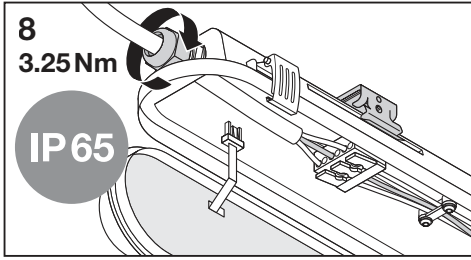

n	B16	C10	C16
DP 1200 18W	58	46	73
DP 1200 32W	27	24	39
DP 1500 26W	56	44	71
DP 1500 46W	26	23	37
DP 1500 58W	26	23	38
DP 1500 81W	13	16	26

* DP 1500 81W 840 IP65 GY DP 1500 81W 865 IP65 GY	ON ← OFF		W	lm	lm/W	Input current driver [mA]	Output current [mA]
	PIN1	PIN2					
230V LED	ON	ON	81	11000	135	390	350
	ON	OFF	69	9600	139	340	300
	OFF	ON	57	8200	143	280	250
	OFF	OFF	46	6600	143	230	200

FR
Cet appareil et ses accessoires se recyclent
À DÉPOSER EN MAGASIN
À DÉPOSER EN DÉCHÈTERIE
OU

C10449057
G11143568
03.06.22

LEDVANCE GmbH
Steinerne Furt 62
86167 Augsburg, Germany
www.ledvance.com

© LEDVANCE Ltd, Aquila House
Delta Crescent, Westbrook, Warrington
WA5 7NR, United Kingdom

Points de collecte sur www.quefairedemesdechets.fr