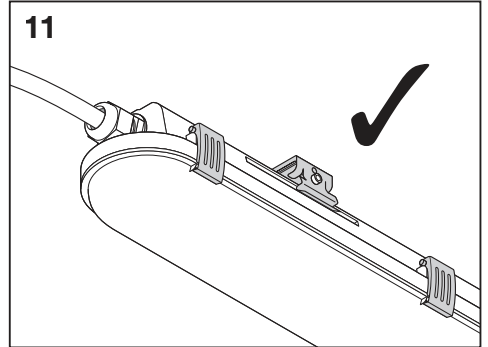

n	B16	C10	C16
DP 1200 18W	58	46	73
DP 1200 32W	27	24	39
DP 1500 26W	56	44	71
DP 1500 46W	26	23	37
DP 1500 58W	26	23	38
DP 1500 81W	13	16	26

* DP 1500 81W 840 IP65 GY DP 1500 81W 865 IP65 GY	ON ← OFF		W	lm	lm/W	Input current driver [mA]	Output current [mA]
	PIN1	PIN2					
230V LED	ON	ON	81	11000	135	390	350
	ON	OFF	69	9600	139	340	300
	OFF	ON	57	8200	143	280	250
	OFF	OFF	46	6600	143	230	200

FR
Cet appareil et ses accessoires se recyclent
À DÉPOSER EN MAGASIN
À DÉPOSER EN DÉCHÈTERIE
OU

C10449057
G11143568
03.06.22

LEDVANCE GmbH
Steinerne Furt 62
86167 Augsburg, Germany
www.ledvance.com

© LEDVANCE Ltd, Aquila House
Delta Crescent, Westbrook, Warrington
WA5 7NR, United Kingdom

Points de collecte sur www.quefairedemesdechets.fr