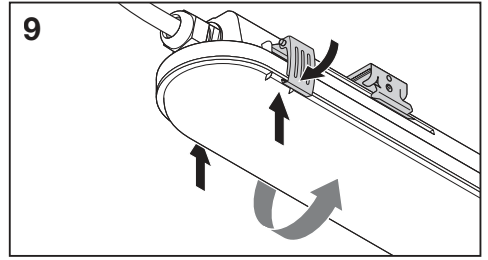

n	B16	C10	C16
DP 1200 18W	58	46	73
DP 1200 32W	27	24	39
DP 1500 26W	56	44	71
DP 1500 46W	26	23	37
DP 1500 58W	26	23	38
DP 1500 81W	13	16	26

* DP 1500 81W 840 IP65 GY DP 1500 81W 865 IP65 GY	ON ← OFF		W	lm	lm/W	Input current driver [mA]	Output current [mA]
	PIN1	PIN2					
230V LED	ON	ON	81	11000	135	390	350
	ON	OFF	69	9600	139	340	300
	OFF	ON	57	8200	143	280	250
	OFF	OFF	46	6600	143	230	200

FR
Cet appareil et ses accessoires se recyclent
À DÉPOSER EN MAGASIN
À DÉPOSER EN DÉCHÈTERIE
OU

C10449057
G11143568
03.06.22

LEDVANCE GmbH
Steinerne Furt 62
86167 Augsburg, Germany
www.ledvance.com

© LEDVANCE Ltd, Aquila House
Delta Crescent, Westbrook, Warrington
WA5 7NR, United Kingdom

Points de collecte sur www.quefairedemesdechets.fr