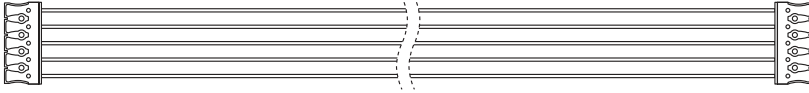

DP 1200 TH-KIT / EAN 4058075695030