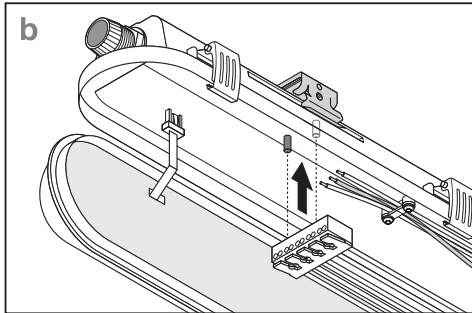

DP 1500 TH-KIT / EAN 4058075695054