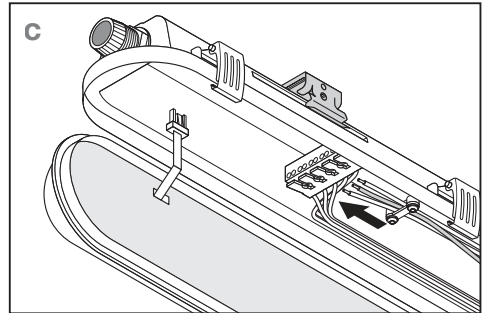

DP 1500 TH-KIT / EAN 4058075695054