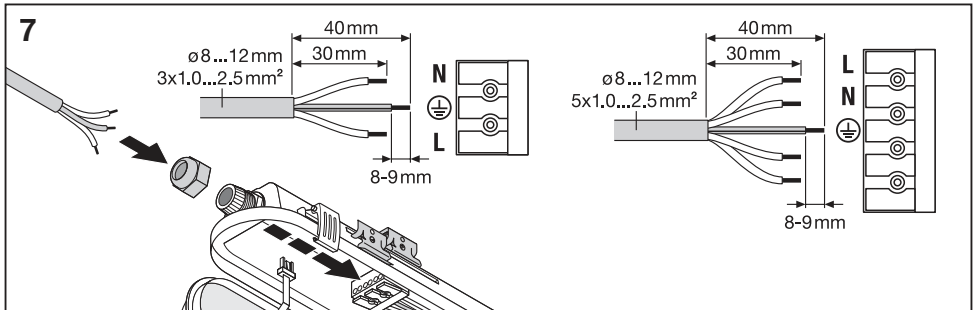

DP 1500 TH-KIT / EAN 4058075695054