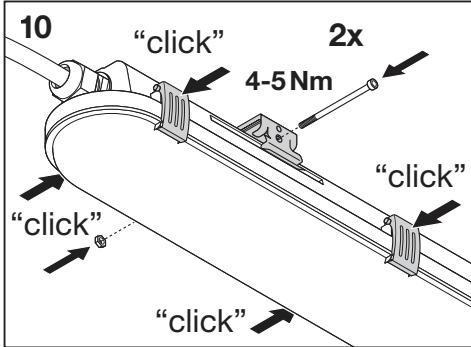

n	B16	C10	C16
DP 1200 18W	58	46	73
DP 1200 32W	27	24	39
DP 1500 26W	56	44	71
DP 1500 46W	26	23	37
DP 1500 58W	26	23	38
DP 1500 81W	13	16	26

* DP 1500 81W 840 IP65 GY DP 1500 81W 865 IP65 GY	ON ← OFF		W	lm	lm/W	Input current driver [mA]	Output current [mA]
	PIN1	PIN2					
230V LED	ON	ON	81	11000	135	390	350
	ON	OFF	69	9600	139	340	300
	OFF	ON	57	8200	143	280	250
	OFF	OFF	46	6600	143	230	200

FR
Cet appareil et ses accessoires se recyclent
À DÉPOSER EN MAGASIN
À DÉPOSER EN DÉCHÈTERIE
OU

C10449057
G11143568
03.06.22

LEDVANCE GmbH
Steinerne Furt 62
86167 Augsburg, Germany
www.ledvance.com

© LEDVANCE Ltd, Aquila House
Delta Crescent, Westbrook, Warrington
WA5 7NR, United Kingdom

Points de collecte sur www.quefairedemesdechets.fr