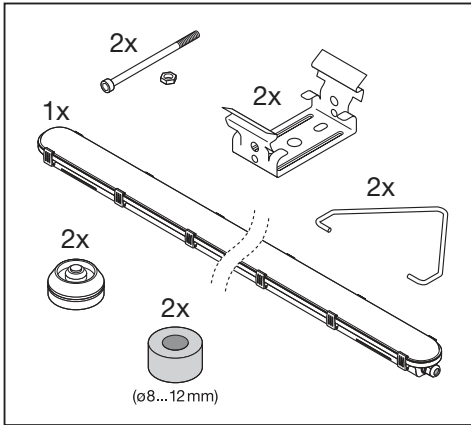

DAMPPROOF 5x THROUGHWIRING IP65

	EAN	l x w x h [mm]	W	V _{AC}	Hz	lm	lm/W	K
DP 5TH 1200 32W 840 IP65 GY	4058075541924	1200 x 82 x 68	32	220-240 V	50/60 Hz	4400	135	4000
DP 5TH 1500 46W 840 IP65 GY	4058075541948	1500 x 82 x 68	46	220-240 V	50/60 Hz	6400	135	4000

	EAN	IP	IK	∇	R _a	🌡️ (°C)	PF	👤
DP 5TH 1200 32W 840 IP65 GY	4058075541924	65	08	110	> 80	-25...+40	> 0.9	1.6 kg
DP 5TH 1500 46W 840 IP65 GY	4058075541948	65	08	110	> 80	-25...+40	> 0.9	1.9 kg

1x
DAMPPROOF
5TH IP65