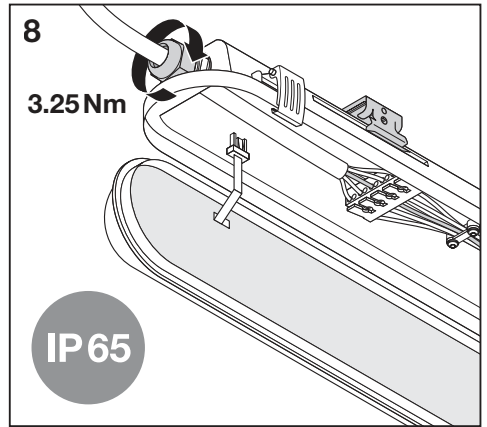

C10449057
G11125242
16.07.21

LEDVANCE GmbH
Steinerne Furt 62
86167 Augsburg, Germany
www.ledvance.com