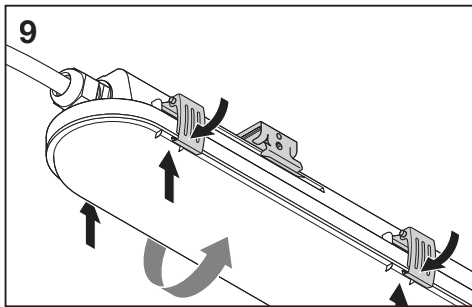

C10449057
G11125242
16.07.21

LEDVANCE GmbH
Steinerne Furt 62
86167 Augsburg, Germany
www.ledvance.com