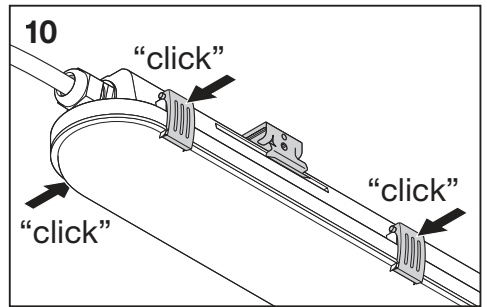

C10449057
G11125242
16.07.21

LEDVANCE GmbH
Steinerne Furt 62
86167 Augsburg, Germany
www.ledvance.com