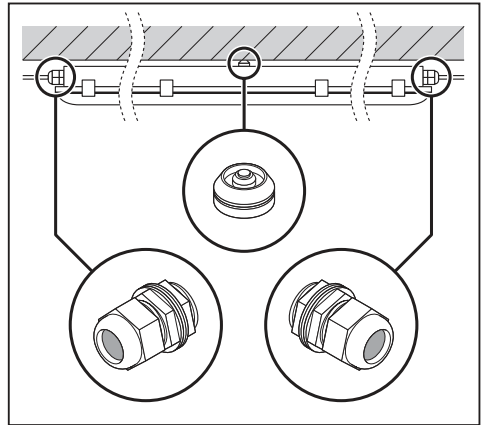

DAMPPROOF 5x THROUGHWIRING IP65

	EAN	l x w x h [mm]	W	V _{AC}	Hz	lm	lm/W	K
DP 5TH 1200 32W 840 IP65 GY	4058075541924	1200 x 82 x 68	32	220-240 V	50/60 Hz	4400	135	4000
DP 5TH 1500 46W 840 IP65 GY	4058075541948	1500 x 82 x 68	46	220-240 V	50/60 Hz	6400	135	4000

	EAN	IP	IK	∇	R _a	🌡️ (°C)	PF	👤
DP 5TH 1200 32W 840 IP65 GY	4058075541924	65	08	110	> 80	-25...+40	> 0.9	1.6 kg
DP 5TH 1500 46W 840 IP65 GY	4058075541948	65	08	110	> 80	-25...+40	> 0.9	1.9 kg

1x
DAMPPROOF
5TH IP65