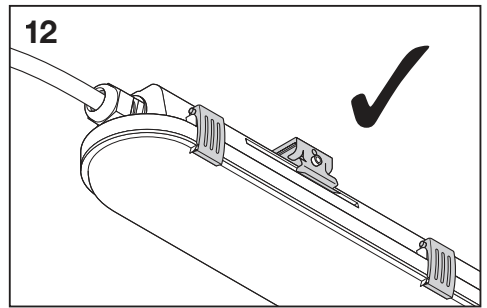

C10449057
G11125242
16.07.21

LEDVANCE GmbH
Steinerne Furt 62
86167 Augsburg, Germany
www.ledvance.com