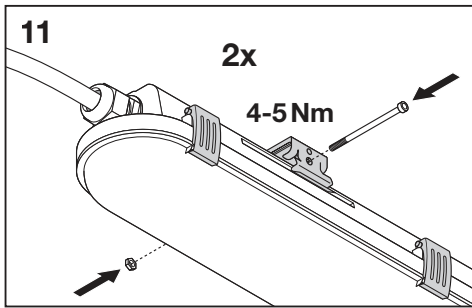

C10449057
G11125242
16.07.21

LEDVANCE GmbH
Steinerne Furt 62
86167 Augsburg, Germany
www.ledvance.com