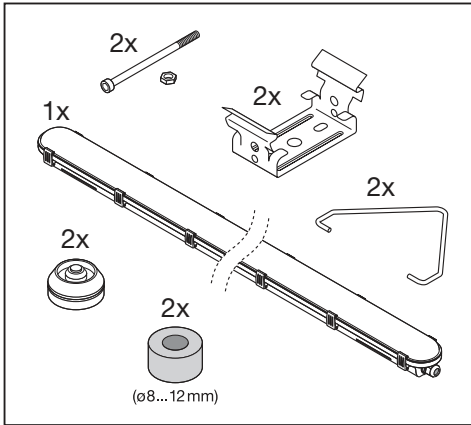

## DAMPPROOF 5x THROUGHWIRING IP65

---

	EAN	l x w x h [mm]	W	V <sub>AC</sub>	Hz	lm	lm/W	K
<b>DP 5TH 1200 32W 840 IP65 GY</b>	4058075541924	1200 x 82 x 68	32	220-240 V	50/60 Hz	4400	135	4000
<b>DP 5TH 1500 46W 840 IP65 GY</b>	4058075541948	1500 x 82 x 68	46	220-240 V	50/60 Hz	6400	135	4000

	EAN	IP	IK	∇	R <sub>a</sub>	🌡️ (°C)	PF	👤
<b>DP 5TH 1200 32W 840 IP65 GY</b>	4058075541924	65	08	110	> 80	-25...+40	> 0.9	1.6 kg
<b>DP 5TH 1500 46W 840 IP65 GY</b>	4058075541948	65	08	110	> 80	-25...+40	> 0.9	1.9 kg