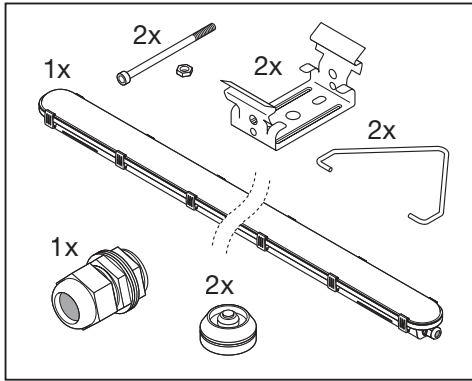

DAMPProof SENSOR IP65