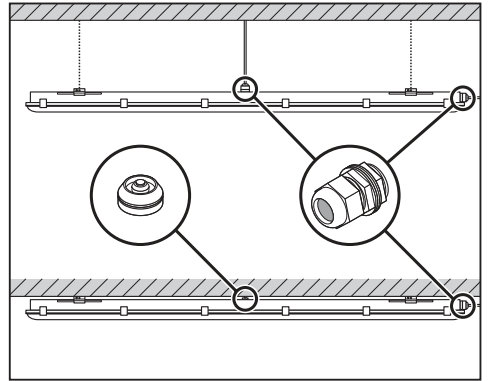

DAMPProof SENSOR IP65