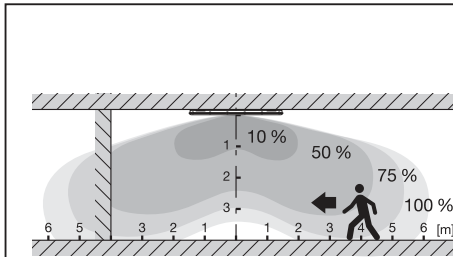

DAMPPROOF SENSOR IP65

	EAN	l x w x h [mm]	W	VAC	Hz	lm	lm/W	K
DP S 1200 32W 840 IP65 GY	4058075541962	1200 x 82 x 68	32	220-240V	50/60 Hz	4400	138	4000
DP S 1500 46W 840 IP65 GY	4058075541986	1500 x 82 x 68	46	220-240V	50/60 Hz	6400	139	4000
DP S 1500 58W 840 IP65 GY	4058075542006	1500 x 82 x 68	58	220-240V	50/60 Hz	8000	138	4000

	EAN	IP	IK	∇	R _a	°(°C)	PF	👤
DP S 1200 32W 840 IP65 GY	4058075541962	65	08	110	> 80	-20...+40	> 0.9	1.6kg
DP S 1500 46W 840 IP65 GY	4058075541986	65	08	110	> 80	-20...+40	> 0.9	1.9kg
DP S 1500 58W 840 IP65 GY	4058075542006	65	08	110	> 80	-20...+40	> 0.9	1.9kg

DAMPProof SENSOR IP65

Detection Area

Hold Time

Daylight threshold

1	2	
ON	ON	100 %
-	ON	75 %
ON	-	50 %
-	-	10 %

3	4	
ON	ON	5 s
-	ON	90 s
ON	-	5 min
-	-	15 min

5	6	
ON	ON	Disable
-	ON	50 lux
ON	-	10 lux
-	-	2 lux