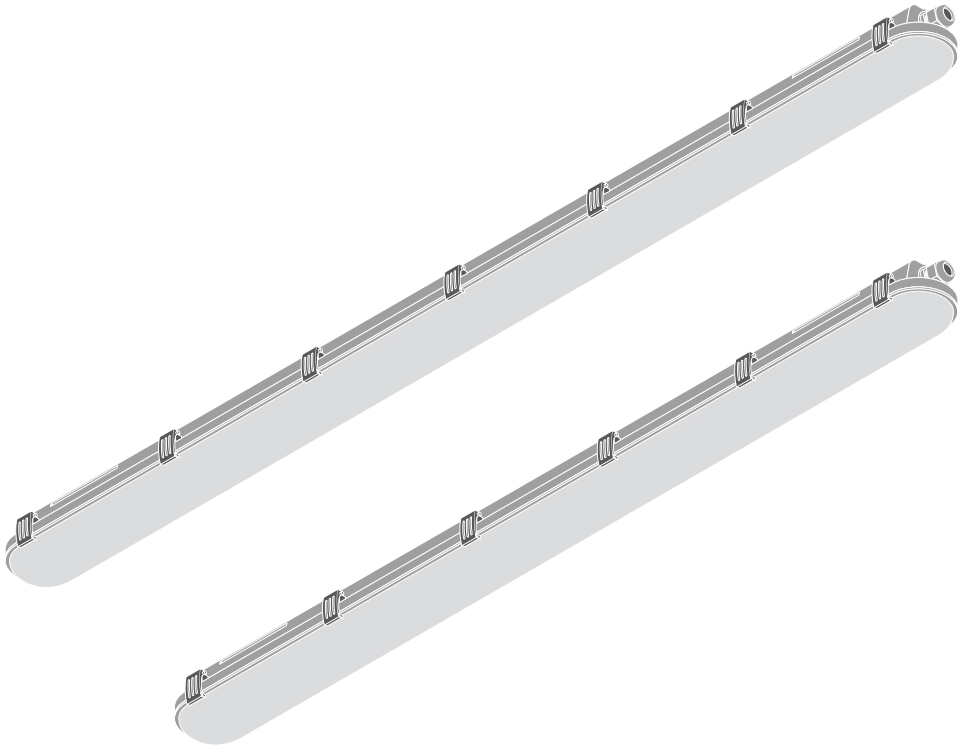

DAMPPROOF SENSOR IP65

	EAN	l x w x h [mm]	W	VAC	Hz	lm	lm/W	K
DP S 1200 32W 840 IP65 GY	4058075541962	1200 x 82 x 68	32	220-240V	50/60 Hz	4400	138	4000
DP S 1500 46W 840 IP65 GY	4058075541986	1500 x 82 x 68	46	220-240V	50/60 Hz	6400	139	4000
DP S 1500 58W 840 IP65 GY	4058075542006	1500 x 82 x 68	58	220-240V	50/60 Hz	8000	138	4000

	EAN	IP	IK	∇	R _a	°(°C)	PF	👤
DP S 1200 32W 840 IP65 GY	4058075541962	65	08	110	> 80	-20...+40	> 0.9	1.6kg
DP S 1500 46W 840 IP65 GY	4058075541986	65	08	110	> 80	-20...+40	> 0.9	1.9kg
DP S 1500 58W 840 IP65 GY	4058075542006	65	08	110	> 80	-20...+40	> 0.9	1.9kg

DAMPProof SENSOR IP65

Detection Area

Hold Time

Daylight threshold

1	2	
ON	ON	100 %
-	ON	75 %
ON	-	50 %
-	-	10 %

3	4	
ON	ON	5 s
-	ON	90 s
ON	-	5 min
-	-	15 min

5	6	
ON	ON	Disable
-	ON	50 lux
ON	-	10 lux
-	-	2 lux