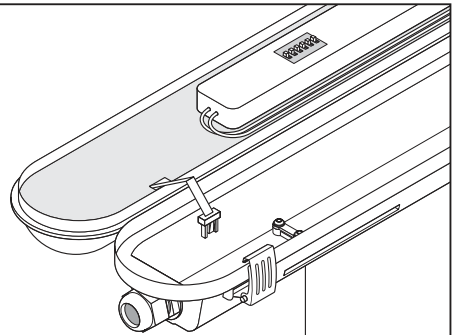

DAMPProof SENSOR IP65