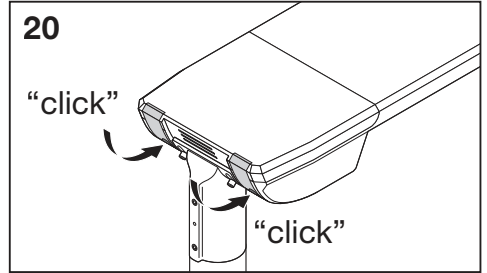

	EAN	K	IP	IK		R <sub>a</sub>	⌀ (°C)	PF	
SL FLEX SM P 13W 727 RV25ST WAL	4058075552234	2700	66	08	25° x 145°	70	-30...50	> 0.9	4.4 kg
SL FLEX SM P 13W 730 RV25ST WAL	4058075552241	3000	66	08	25° x 145°	70	-30...50	> 0.9	4.4 kg
SL FLEX SM P 13W 740 RV25ST WAL	4058075552258	4000	66	08	25° x 145°	70	-30...50	> 0.9	4.4 kg
SL FLEX SM P 25W 727 RV25ST WAL	4058075552265	2700	66	08	25° x 145°	70	-30...50	> 0.9	4.5 kg
SL FLEX SM P 25W 730 RV25ST WAL	4058075552272	3000	66	08	25° x 145°	70	-30...50	> 0.9	4.5 kg
SL FLEX SM P 25W 740 RV25ST WAL	4058075552289	4000	66	08	25° x 145°	70	-30...50	> 0.9	4.5 kg
SL FLEX SM P 36W 727 RV25ST WAL	4058075552296	2700	66	08	25° x 145°	70	-30...50	> 0.9	4.5 kg
SL FLEX SM P 36W 730 RV25ST WAL	4058075552302	3000	66	08	25° x 145°	70	-30...50	> 0.9	4.5 kg
SL FLEX SM P 36W 740 RV25ST WAL	4058075552319	4000	66	08	25° x 145°	70	-30...50	> 0.9	4.5 kg
SL FLEX MD P 58W 727 RV25ST WAL	4058075552326	2700	66	08	25° x 145°	70	-30...50	> 0.9	5.1 kg
SL FLEX MD P 58W 730 RV25ST WAL	4058075552333	3000	66	08	25° x 145°	70	-30...50	> 0.9	5.1 kg
SL FLEX MD P 58W 740 RV25ST WAL	4058075552340	4000	66	08	25° x 145°	70	-30...50	> 0.9	5.1 kg
SL FLEX MD P 80W 727 RV25ST WAL	4058075552357	2700	66	08	25° x 145°	70	-30...50	> 0.9	5.6 kg
SL FLEX MD P 80W 727 RW35ST WAL	4058075552364	2700	66	08	35° x 135°	70	-30...50	> 0.9	5.6 kg
SL FLEX MD P 80W 730 RV25ST WAL	4058075552371	3000	66	08	25° x 145°	70	-30...50	> 0.9	5.6 kg
SL FLEX MD P 80W 730 RW35ST WAL	4058075552388	3000	66	08	35° x 135°	70	-30...50	> 0.9	5.6 kg
SL FLEX MD P 80W 740 RV25ST WAL	4058075552395	4000	66	08	25° x 145°	70	-30...50	> 0.9	5.6 kg
SL FLEX MD P 80W 740 RW35ST WAL	4058075552401	4000	66	08	35° x 135°	70	-30...50	> 0.9	5.6 kg
SL FLEX LA P 110W 727 RV25ST WAL	4058075552418	2700	66	08	25° x 145°	70	-30...50	> 0.9	7.7 kg
SL FLEX LA P 110W 727 RW35ST WAL	4058075552425	2700	66	08	35° x 135°	70	-30...50	> 0.9	7.7 kg
SL FLEX LA P 110W 730 RV25ST WAL	4058075552432	3000	66	08	25° x 145°	70	-30...50	> 0.9	7.7 kg
SL FLEX LA P 110W 730 RW35ST WAL	4058075552449	3000	66	08	35° x 135°	70	-30...50	> 0.9	7.7 kg
SL FLEX LA P 110W 740 RV25ST WAL	4058075552456	4000	66	08	25° x 145°	70	-30...50	> 0.9	7.7 kg
SL FLEX LA P 110W 740 RW35ST WAL	4058075552463	4000	66	08	35° x 135°	70	-30...50	> 0.9	7.7 kg
SL FLEX LA P 158W 727 RV25ST WAL	4058075552470	2700	66	08	25° x 145°	70	-30...50	> 0.9	7.7 kg
SL FLEX LA P 158W 727 RW35ST WAL	4058075552487	2700	66	08	35° x 135°	70	-30...50	> 0.9	7.7 kg
SL FLEX LA P 158W 730 RV25ST WAL	4058075552494	3000	66	08	25° x 145°	70	-30...50	> 0.9	7.7 kg
SL FLEX LA P 158W 730 RW35ST WAL	4058075552500	3000	66	08	35° x 135°	70	-30...50	> 0.9	7.7 kg
SL FLEX LA P 158W 740 RV25ST WAL	4058075552517	4000	66	08	25° x 145°	70	-30...50	> 0.9	7.7 kg
SL FLEX LA P 158W 740 RW35ST WAL	4058075552524	4000	66	08	35° x 135°	70	-30...50	> 0.9	7.7 kg