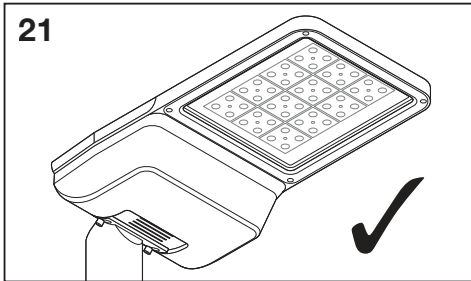

Inrush Current [A]	Th50 [µs]	B10	B16	B32	C10	C16	C32
SL FLEX SM P 13W	25	150	23	36	68	40	70	124
SL FLEX SM P 25W	26	180	15	18	35	28	36	58
SL FLEX SM P 36W	26	180	11	16	32	25	32	53
SL FLEX MD P 58W	54	200	7	10	21	13	21	41
SL FLEX MD P 80W	65	220	5	9	20	10	19	40
SL FLEX LA P 110W	65	220	5	8	19	9	17	38
SL FLEX LA P 158W	80	150	4	7	17	8	14	33