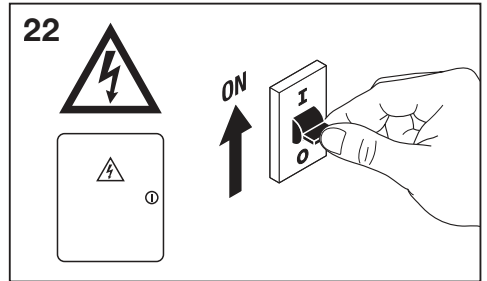

Inrush Current [A]	Th50 [µs]	B10	B16	B32	C10	C16	C32
SL FLEX SM P 13W	25	150	23	36	68	40	70	124
SL FLEX SM P 25W	26	180	15	18	35	28	36	58
SL FLEX SM P 36W	26	180	11	16	32	25	32	53
SL FLEX MD P 58W	54	200	7	10	21	13	21	41
SL FLEX MD P 80W	65	220	5	9	20	10	19	40
SL FLEX LA P 110W	65	220	5	8	19	9	17	38
SL FLEX LA P 158W	80	150	4	7	17	8	14	33