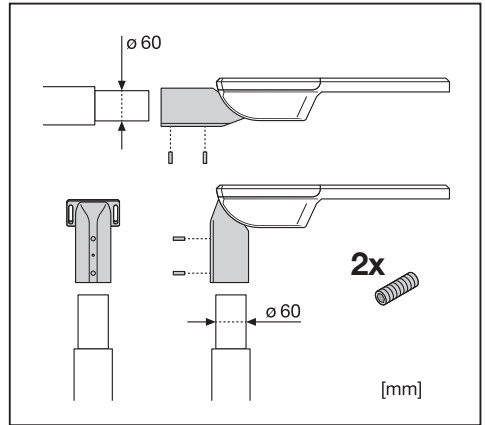

	EAN	K	IP	IK		R <sub>a</sub>	⌀ (°C)	PF	
SL FLEX SM P 13W 727 RV25ST WAL	4058075552234	2700	66	08	25° x 145°	70	-30...50	> 0.9	4.4 kg
SL FLEX SM P 13W 730 RV25ST WAL	4058075552241	3000	66	08	25° x 145°	70	-30...50	> 0.9	4.4 kg
SL FLEX SM P 13W 740 RV25ST WAL	4058075552258	4000	66	08	25° x 145°	70	-30...50	> 0.9	4.4 kg
SL FLEX SM P 25W 727 RV25ST WAL	4058075552265	2700	66	08	25° x 145°	70	-30...50	> 0.9	4.5 kg
SL FLEX SM P 25W 730 RV25ST WAL	4058075552272	3000	66	08	25° x 145°	70	-30...50	> 0.9	4.5 kg
SL FLEX SM P 25W 740 RV25ST WAL	4058075552289	4000	66	08	25° x 145°	70	-30...50	> 0.9	4.5 kg
SL FLEX SM P 36W 727 RV25ST WAL	4058075552296	2700	66	08	25° x 145°	70	-30...50	> 0.9	4.5 kg
SL FLEX SM P 36W 730 RV25ST WAL	4058075552302	3000	66	08	25° x 145°	70	-30...50	> 0.9	4.5 kg
SL FLEX SM P 36W 740 RV25ST WAL	4058075552319	4000	66	08	25° x 145°	70	-30...50	> 0.9	4.5 kg
SL FLEX MD P 58W 727 RV25ST WAL	4058075552326	2700	66	08	25° x 145°	70	-30...50	> 0.9	5.1 kg
SL FLEX MD P 58W 730 RV25ST WAL	4058075552333	3000	66	08	25° x 145°	70	-30...50	> 0.9	5.1 kg
SL FLEX MD P 58W 740 RV25ST WAL	4058075552340	4000	66	08	25° x 145°	70	-30...50	> 0.9	5.1 kg
SL FLEX MD P 80W 727 RV25ST WAL	4058075552357	2700	66	08	25° x 145°	70	-30...50	> 0.9	5.6 kg
SL FLEX MD P 80W 727 RW35ST WAL	4058075552364	2700	66	08	35° x 135°	70	-30...50	> 0.9	5.6 kg
SL FLEX MD P 80W 730 RV25ST WAL	4058075552371	3000	66	08	25° x 145°	70	-30...50	> 0.9	5.6 kg
SL FLEX MD P 80W 730 RW35ST WAL	4058075552388	3000	66	08	35° x 135°	70	-30...50	> 0.9	5.6 kg
SL FLEX MD P 80W 740 RV25ST WAL	4058075552395	4000	66	08	25° x 145°	70	-30...50	> 0.9	5.6 kg
SL FLEX MD P 80W 740 RW35ST WAL	4058075552401	4000	66	08	35° x 135°	70	-30...50	> 0.9	5.6 kg
SL FLEX LA P 110W 727 RV25ST WAL	4058075552418	2700	66	08	25° x 145°	70	-30...50	> 0.9	7.7 kg
SL FLEX LA P 110W 727 RW35ST WAL	4058075552425	2700	66	08	35° x 135°	70	-30...50	> 0.9	7.7 kg
SL FLEX LA P 110W 730 RV25ST WAL	4058075552432	3000	66	08	25° x 145°	70	-30...50	> 0.9	7.7 kg
SL FLEX LA P 110W 730 RW35ST WAL	4058075552449	3000	66	08	35° x 135°	70	-30...50	> 0.9	7.7 kg
SL FLEX LA P 110W 740 RV25ST WAL	4058075552456	4000	66	08	25° x 145°	70	-30...50	> 0.9	7.7 kg
SL FLEX LA P 110W 740 RW35ST WAL	4058075552463	4000	66	08	35° x 135°	70	-30...50	> 0.9	7.7 kg
SL FLEX LA P 158W 727 RV25ST WAL	4058075552470	2700	66	08	25° x 145°	70	-30...50	> 0.9	7.7 kg
SL FLEX LA P 158W 727 RW35ST WAL	4058075552487	2700	66	08	35° x 135°	70	-30...50	> 0.9	7.7 kg
SL FLEX LA P 158W 730 RV25ST WAL	4058075552494	3000	66	08	25° x 145°	70	-30...50	> 0.9	7.7 kg
SL FLEX LA P 158W 730 RW35ST WAL	4058075552500	3000	66	08	35° x 135°	70	-30...50	> 0.9	7.7 kg
SL FLEX LA P 158W 740 RV25ST WAL	4058075552517	4000	66	08	25° x 145°	70	-30...50	> 0.9	7.7 kg
SL FLEX LA P 158W 740 RW35ST WAL	4058075552524	4000	66	08	35° x 135°	70	-30...50	> 0.9	7.7 kg