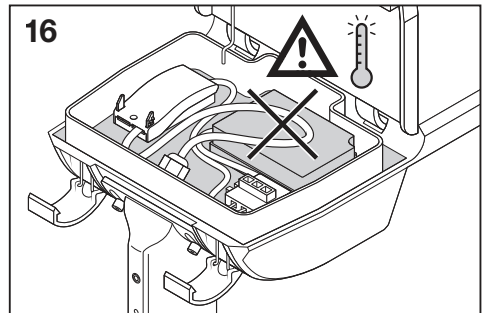

	EAN	K	IP	IK		R <sub>a</sub>	⌀ (°C)	PF	
SL FLEX SM P 13W 727 RV25ST WAL	4058075552234	2700	66	08	25° x 145°	70	-30...50	> 0.9	4.4 kg
SL FLEX SM P 13W 730 RV25ST WAL	4058075552241	3000	66	08	25° x 145°	70	-30...50	> 0.9	4.4 kg
SL FLEX SM P 13W 740 RV25ST WAL	4058075552258	4000	66	08	25° x 145°	70	-30...50	> 0.9	4.4 kg
SL FLEX SM P 25W 727 RV25ST WAL	4058075552265	2700	66	08	25° x 145°	70	-30...50	> 0.9	4.5 kg
SL FLEX SM P 25W 730 RV25ST WAL	4058075552272	3000	66	08	25° x 145°	70	-30...50	> 0.9	4.5 kg
SL FLEX SM P 25W 740 RV25ST WAL	4058075552289	4000	66	08	25° x 145°	70	-30...50	> 0.9	4.5 kg
SL FLEX SM P 36W 727 RV25ST WAL	4058075552296	2700	66	08	25° x 145°	70	-30...50	> 0.9	4.5 kg
SL FLEX SM P 36W 730 RV25ST WAL	4058075552302	3000	66	08	25° x 145°	70	-30...50	> 0.9	4.5 kg
SL FLEX SM P 36W 740 RV25ST WAL	4058075552319	4000	66	08	25° x 145°	70	-30...50	> 0.9	4.5 kg
SL FLEX MD P 58W 727 RV25ST WAL	4058075552326	2700	66	08	25° x 145°	70	-30...50	> 0.9	5.1 kg
SL FLEX MD P 58W 730 RV25ST WAL	4058075552333	3000	66	08	25° x 145°	70	-30...50	> 0.9	5.1 kg
SL FLEX MD P 58W 740 RV25ST WAL	4058075552340	4000	66	08	25° x 145°	70	-30...50	> 0.9	5.1 kg
SL FLEX MD P 80W 727 RV25ST WAL	4058075552357	2700	66	08	25° x 145°	70	-30...50	> 0.9	5.6 kg
SL FLEX MD P 80W 727 RW35ST WAL	4058075552364	2700	66	08	35° x 135°	70	-30...50	> 0.9	5.6 kg
SL FLEX MD P 80W 730 RV25ST WAL	4058075552371	3000	66	08	25° x 145°	70	-30...50	> 0.9	5.6 kg
SL FLEX MD P 80W 730 RW35ST WAL	4058075552388	3000	66	08	35° x 135°	70	-30...50	> 0.9	5.6 kg
SL FLEX MD P 80W 740 RV25ST WAL	4058075552395	4000	66	08	25° x 145°	70	-30...50	> 0.9	5.6 kg
SL FLEX MD P 80W 740 RW35ST WAL	4058075552401	4000	66	08	35° x 135°	70	-30...50	> 0.9	5.6 kg
SL FLEX LA P 110W 727 RV25ST WAL	4058075552418	2700	66	08	25° x 145°	70	-30...50	> 0.9	7.7 kg
SL FLEX LA P 110W 727 RW35ST WAL	4058075552425	2700	66	08	35° x 135°	70	-30...50	> 0.9	7.7 kg
SL FLEX LA P 110W 730 RV25ST WAL	4058075552432	3000	66	08	25° x 145°	70	-30...50	> 0.9	7.7 kg
SL FLEX LA P 110W 730 RW35ST WAL	4058075552449	3000	66	08	35° x 135°	70	-30...50	> 0.9	7.7 kg
SL FLEX LA P 110W 740 RV25ST WAL	4058075552456	4000	66	08	25° x 145°	70	-30...50	> 0.9	7.7 kg
SL FLEX LA P 110W 740 RW35ST WAL	4058075552463	4000	66	08	35° x 135°	70	-30...50	> 0.9	7.7 kg
SL FLEX LA P 158W 727 RV25ST WAL	4058075552470	2700	66	08	25° x 145°	70	-30...50	> 0.9	7.7 kg
SL FLEX LA P 158W 727 RW35ST WAL	4058075552487	2700	66	08	35° x 135°	70	-30...50	> 0.9	7.7 kg
SL FLEX LA P 158W 730 RV25ST WAL	4058075552494	3000	66	08	25° x 145°	70	-30...50	> 0.9	7.7 kg
SL FLEX LA P 158W 730 RW35ST WAL	4058075552500	3000	66	08	35° x 135°	70	-30...50	> 0.9	7.7 kg
SL FLEX LA P 158W 740 RV25ST WAL	4058075552517	4000	66	08	25° x 145°	70	-30...50	> 0.9	7.7 kg
SL FLEX LA P 158W 740 RW35ST WAL	4058075552524	4000	66	08	35° x 135°	70	-30...50	> 0.9	7.7 kg