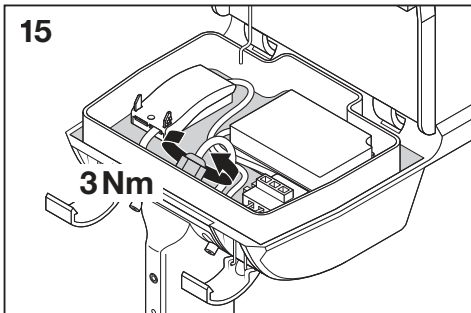

	EAN	K	IP	IK		R <sub>a</sub>	⌀ (°C)	PF	
SL FLEX SM P 13W 727 RV25ST WAL	4058075552234	2700	66	08	25° x 145°	70	-30...50	> 0.9	4.4 kg
SL FLEX SM P 13W 730 RV25ST WAL	4058075552241	3000	66	08	25° x 145°	70	-30...50	> 0.9	4.4 kg
SL FLEX SM P 13W 740 RV25ST WAL	4058075552258	4000	66	08	25° x 145°	70	-30...50	> 0.9	4.4 kg
SL FLEX SM P 25W 727 RV25ST WAL	4058075552265	2700	66	08	25° x 145°	70	-30...50	> 0.9	4.5 kg
SL FLEX SM P 25W 730 RV25ST WAL	4058075552272	3000	66	08	25° x 145°	70	-30...50	> 0.9	4.5 kg
SL FLEX SM P 25W 740 RV25ST WAL	4058075552289	4000	66	08	25° x 145°	70	-30...50	> 0.9	4.5 kg
SL FLEX SM P 36W 727 RV25ST WAL	4058075552296	2700	66	08	25° x 145°	70	-30...50	> 0.9	4.5 kg
SL FLEX SM P 36W 730 RV25ST WAL	4058075552302	3000	66	08	25° x 145°	70	-30...50	> 0.9	4.5 kg
SL FLEX SM P 36W 740 RV25ST WAL	4058075552319	4000	66	08	25° x 145°	70	-30...50	> 0.9	4.5 kg
SL FLEX MD P 58W 727 RV25ST WAL	4058075552326	2700	66	08	25° x 145°	70	-30...50	> 0.9	5.1 kg
SL FLEX MD P 58W 730 RV25ST WAL	4058075552333	3000	66	08	25° x 145°	70	-30...50	> 0.9	5.1 kg
SL FLEX MD P 58W 740 RV25ST WAL	4058075552340	4000	66	08	25° x 145°	70	-30...50	> 0.9	5.1 kg
SL FLEX MD P 80W 727 RV25ST WAL	4058075552357	2700	66	08	25° x 145°	70	-30...50	> 0.9	5.6 kg
SL FLEX MD P 80W 727 RW35ST WAL	4058075552364	2700	66	08	35° x 135°	70	-30...50	> 0.9	5.6 kg
SL FLEX MD P 80W 730 RV25ST WAL	4058075552371	3000	66	08	25° x 145°	70	-30...50	> 0.9	5.6 kg
SL FLEX MD P 80W 730 RW35ST WAL	4058075552388	3000	66	08	35° x 135°	70	-30...50	> 0.9	5.6 kg
SL FLEX MD P 80W 740 RV25ST WAL	4058075552395	4000	66	08	25° x 145°	70	-30...50	> 0.9	5.6 kg
SL FLEX MD P 80W 740 RW35ST WAL	4058075552401	4000	66	08	35° x 135°	70	-30...50	> 0.9	5.6 kg
SL FLEX LA P 110W 727 RV25ST WAL	4058075552418	2700	66	08	25° x 145°	70	-30...50	> 0.9	7.7 kg
SL FLEX LA P 110W 727 RW35ST WAL	4058075552425	2700	66	08	35° x 135°	70	-30...50	> 0.9	7.7 kg
SL FLEX LA P 110W 730 RV25ST WAL	4058075552432	3000	66	08	25° x 145°	70	-30...50	> 0.9	7.7 kg
SL FLEX LA P 110W 730 RW35ST WAL	4058075552449	3000	66	08	35° x 135°	70	-30...50	> 0.9	7.7 kg
SL FLEX LA P 110W 740 RV25ST WAL	4058075552456	4000	66	08	25° x 145°	70	-30...50	> 0.9	7.7 kg
SL FLEX LA P 110W 740 RW35ST WAL	4058075552463	4000	66	08	35° x 135°	70	-30...50	> 0.9	7.7 kg
SL FLEX LA P 158W 727 RV25ST WAL	4058075552470	2700	66	08	25° x 145°	70	-30...50	> 0.9	7.7 kg
SL FLEX LA P 158W 727 RW35ST WAL	4058075552487	2700	66	08	35° x 135°	70	-30...50	> 0.9	7.7 kg
SL FLEX LA P 158W 730 RV25ST WAL	4058075552494	3000	66	08	25° x 145°	70	-30...50	> 0.9	7.7 kg
SL FLEX LA P 158W 730 RW35ST WAL	4058075552500	3000	66	08	35° x 135°	70	-30...50	> 0.9	7.7 kg
SL FLEX LA P 158W 740 RV25ST WAL	4058075552517	4000	66	08	25° x 145°	70	-30...50	> 0.9	7.7 kg
SL FLEX LA P 158W 740 RW35ST WAL	4058075552524	4000	66	08	35° x 135°	70	-30...50	> 0.9	7.7 kg