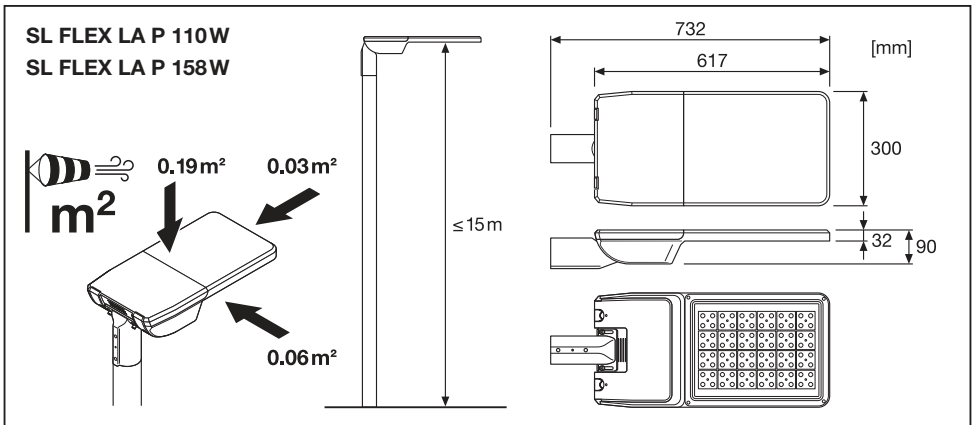

	EAN	K	IP	IK		R <sub>a</sub>	⌀ (°C)	PF	
SL FLEX SM P 13W 727 RV25ST WAL	4058075552234	2700	66	08	25° x 145°	70	-30...50	> 0.9	4.4 kg
SL FLEX SM P 13W 730 RV25ST WAL	4058075552241	3000	66	08	25° x 145°	70	-30...50	> 0.9	4.4 kg
SL FLEX SM P 13W 740 RV25ST WAL	4058075552258	4000	66	08	25° x 145°	70	-30...50	> 0.9	4.4 kg
SL FLEX SM P 25W 727 RV25ST WAL	4058075552265	2700	66	08	25° x 145°	70	-30...50	> 0.9	4.5 kg
SL FLEX SM P 25W 730 RV25ST WAL	4058075552272	3000	66	08	25° x 145°	70	-30...50	> 0.9	4.5 kg
SL FLEX SM P 25W 740 RV25ST WAL	4058075552289	4000	66	08	25° x 145°	70	-30...50	> 0.9	4.5 kg
SL FLEX SM P 36W 727 RV25ST WAL	4058075552296	2700	66	08	25° x 145°	70	-30...50	> 0.9	4.5 kg
SL FLEX SM P 36W 730 RV25ST WAL	4058075552302	3000	66	08	25° x 145°	70	-30...50	> 0.9	4.5 kg
SL FLEX SM P 36W 740 RV25ST WAL	4058075552319	4000	66	08	25° x 145°	70	-30...50	> 0.9	4.5 kg
SL FLEX MD P 58W 727 RV25ST WAL	4058075552326	2700	66	08	25° x 145°	70	-30...50	> 0.9	5.1 kg
SL FLEX MD P 58W 730 RV25ST WAL	4058075552333	3000	66	08	25° x 145°	70	-30...50	> 0.9	5.1 kg
SL FLEX MD P 58W 740 RV25ST WAL	4058075552340	4000	66	08	25° x 145°	70	-30...50	> 0.9	5.1 kg
SL FLEX MD P 80W 727 RV25ST WAL	4058075552357	2700	66	08	25° x 145°	70	-30...50	> 0.9	5.6 kg
SL FLEX MD P 80W 727 RW35ST WAL	4058075552364	2700	66	08	35° x 135°	70	-30...50	> 0.9	5.6 kg
SL FLEX MD P 80W 730 RV25ST WAL	4058075552371	3000	66	08	25° x 145°	70	-30...50	> 0.9	5.6 kg
SL FLEX MD P 80W 730 RW35ST WAL	4058075552388	3000	66	08	35° x 135°	70	-30...50	> 0.9	5.6 kg
SL FLEX MD P 80W 740 RV25ST WAL	4058075552395	4000	66	08	25° x 145°	70	-30...50	> 0.9	5.6 kg
SL FLEX MD P 80W 740 RW35ST WAL	4058075552401	4000	66	08	35° x 135°	70	-30...50	> 0.9	5.6 kg
SL FLEX LA P 110W 727 RV25ST WAL	4058075552418	2700	66	08	25° x 145°	70	-30...50	> 0.9	7.7 kg
SL FLEX LA P 110W 727 RW35ST WAL	4058075552425	2700	66	08	35° x 135°	70	-30...50	> 0.9	7.7 kg
SL FLEX LA P 110W 730 RV25ST WAL	4058075552432	3000	66	08	25° x 145°	70	-30...50	> 0.9	7.7 kg
SL FLEX LA P 110W 730 RW35ST WAL	4058075552449	3000	66	08	35° x 135°	70	-30...50	> 0.9	7.7 kg
SL FLEX LA P 110W 740 RV25ST WAL	4058075552456	4000	66	08	25° x 145°	70	-30...50	> 0.9	7.7 kg
SL FLEX LA P 110W 740 RW35ST WAL	4058075552463	4000	66	08	35° x 135°	70	-30...50	> 0.9	7.7 kg
SL FLEX LA P 158W 727 RV25ST WAL	4058075552470	2700	66	08	25° x 145°	70	-30...50	> 0.9	7.7 kg
SL FLEX LA P 158W 727 RW35ST WAL	4058075552487	2700	66	08	35° x 135°	70	-30...50	> 0.9	7.7 kg
SL FLEX LA P 158W 730 RV25ST WAL	4058075552494	3000	66	08	25° x 145°	70	-30...50	> 0.9	7.7 kg
SL FLEX LA P 158W 730 RW35ST WAL	4058075552500	3000	66	08	35° x 135°	70	-30...50	> 0.9	7.7 kg
SL FLEX LA P 158W 740 RV25ST WAL	4058075552517	4000	66	08	25° x 145°	70	-30...50	> 0.9	7.7 kg
SL FLEX LA P 158W 740 RW35ST WAL	4058075552524	4000	66	08	35° x 135°	70	-30...50	> 0.9	7.7 kg