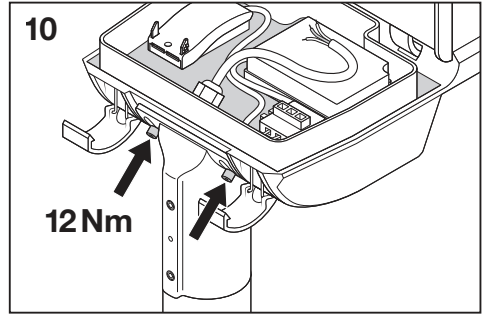

	EAN	K	IP	IK		R <sub>a</sub>	⌀ (°C)	PF	
SL FLEX SM P 13W 727 RV25ST WAL	4058075552234	2700	66	08	25° x 145°	70	-30...50	> 0.9	4.4 kg
SL FLEX SM P 13W 730 RV25ST WAL	4058075552241	3000	66	08	25° x 145°	70	-30...50	> 0.9	4.4 kg
SL FLEX SM P 13W 740 RV25ST WAL	4058075552258	4000	66	08	25° x 145°	70	-30...50	> 0.9	4.4 kg
SL FLEX SM P 25W 727 RV25ST WAL	4058075552265	2700	66	08	25° x 145°	70	-30...50	> 0.9	4.5 kg
SL FLEX SM P 25W 730 RV25ST WAL	4058075552272	3000	66	08	25° x 145°	70	-30...50	> 0.9	4.5 kg
SL FLEX SM P 25W 740 RV25ST WAL	4058075552289	4000	66	08	25° x 145°	70	-30...50	> 0.9	4.5 kg
SL FLEX SM P 36W 727 RV25ST WAL	4058075552296	2700	66	08	25° x 145°	70	-30...50	> 0.9	4.5 kg
SL FLEX SM P 36W 730 RV25ST WAL	4058075552302	3000	66	08	25° x 145°	70	-30...50	> 0.9	4.5 kg
SL FLEX SM P 36W 740 RV25ST WAL	4058075552319	4000	66	08	25° x 145°	70	-30...50	> 0.9	4.5 kg
SL FLEX MD P 58W 727 RV25ST WAL	4058075552326	2700	66	08	25° x 145°	70	-30...50	> 0.9	5.1 kg
SL FLEX MD P 58W 730 RV25ST WAL	4058075552333	3000	66	08	25° x 145°	70	-30...50	> 0.9	5.1 kg
SL FLEX MD P 58W 740 RV25ST WAL	4058075552340	4000	66	08	25° x 145°	70	-30...50	> 0.9	5.1 kg
SL FLEX MD P 80W 727 RV25ST WAL	4058075552357	2700	66	08	25° x 145°	70	-30...50	> 0.9	5.6 kg
SL FLEX MD P 80W 727 RW35ST WAL	4058075552364	2700	66	08	35° x 135°	70	-30...50	> 0.9	5.6 kg
SL FLEX MD P 80W 730 RV25ST WAL	4058075552371	3000	66	08	25° x 145°	70	-30...50	> 0.9	5.6 kg
SL FLEX MD P 80W 730 RW35ST WAL	4058075552388	3000	66	08	35° x 135°	70	-30...50	> 0.9	5.6 kg
SL FLEX MD P 80W 740 RV25ST WAL	4058075552395	4000	66	08	25° x 145°	70	-30...50	> 0.9	5.6 kg
SL FLEX MD P 80W 740 RW35ST WAL	4058075552401	4000	66	08	35° x 135°	70	-30...50	> 0.9	5.6 kg
SL FLEX LA P 110W 727 RV25ST WAL	4058075552418	2700	66	08	25° x 145°	70	-30...50	> 0.9	7.7 kg
SL FLEX LA P 110W 727 RW35ST WAL	4058075552425	2700	66	08	35° x 135°	70	-30...50	> 0.9	7.7 kg
SL FLEX LA P 110W 730 RV25ST WAL	4058075552432	3000	66	08	25° x 145°	70	-30...50	> 0.9	7.7 kg
SL FLEX LA P 110W 730 RW35ST WAL	4058075552449	3000	66	08	35° x 135°	70	-30...50	> 0.9	7.7 kg
SL FLEX LA P 110W 740 RV25ST WAL	4058075552456	4000	66	08	25° x 145°	70	-30...50	> 0.9	7.7 kg
SL FLEX LA P 110W 740 RW35ST WAL	4058075552463	4000	66	08	35° x 135°	70	-30...50	> 0.9	7.7 kg
SL FLEX LA P 158W 727 RV25ST WAL	4058075552470	2700	66	08	25° x 145°	70	-30...50	> 0.9	7.7 kg
SL FLEX LA P 158W 727 RW35ST WAL	4058075552487	2700	66	08	35° x 135°	70	-30...50	> 0.9	7.7 kg
SL FLEX LA P 158W 730 RV25ST WAL	4058075552494	3000	66	08	25° x 145°	70	-30...50	> 0.9	7.7 kg
SL FLEX LA P 158W 730 RW35ST WAL	4058075552500	3000	66	08	35° x 135°	70	-30...50	> 0.9	7.7 kg
SL FLEX LA P 158W 740 RV25ST WAL	4058075552517	4000	66	08	25° x 145°	70	-30...50	> 0.9	7.7 kg
SL FLEX LA P 158W 740 RW35ST WAL	4058075552524	4000	66	08	35° x 135°	70	-30...50	> 0.9	7.7 kg