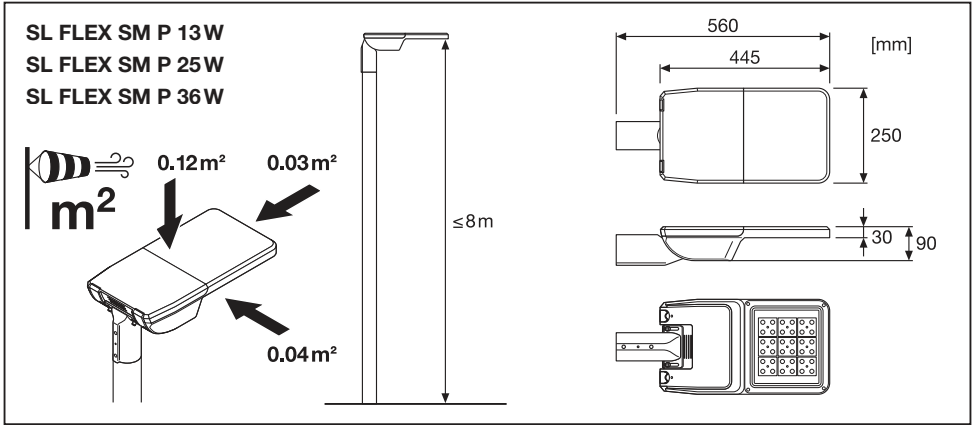

	EAN	K	IP	IK		R <sub>a</sub>	⌀ (°C)	PF	
SL FLEX SM P 13W 727 RV25ST WAL	4058075552234	2700	66	08	25° x 145°	70	-30...50	> 0.9	4.4 kg
SL FLEX SM P 13W 730 RV25ST WAL	4058075552241	3000	66	08	25° x 145°	70	-30...50	> 0.9	4.4 kg
SL FLEX SM P 13W 740 RV25ST WAL	4058075552258	4000	66	08	25° x 145°	70	-30...50	> 0.9	4.4 kg
SL FLEX SM P 25W 727 RV25ST WAL	4058075552265	2700	66	08	25° x 145°	70	-30...50	> 0.9	4.5 kg
SL FLEX SM P 25W 730 RV25ST WAL	4058075552272	3000	66	08	25° x 145°	70	-30...50	> 0.9	4.5 kg
SL FLEX SM P 25W 740 RV25ST WAL	4058075552289	4000	66	08	25° x 145°	70	-30...50	> 0.9	4.5 kg
SL FLEX SM P 36W 727 RV25ST WAL	4058075552296	2700	66	08	25° x 145°	70	-30...50	> 0.9	4.5 kg
SL FLEX SM P 36W 730 RV25ST WAL	4058075552302	3000	66	08	25° x 145°	70	-30...50	> 0.9	4.5 kg
SL FLEX SM P 36W 740 RV25ST WAL	4058075552319	4000	66	08	25° x 145°	70	-30...50	> 0.9	4.5 kg
SL FLEX MD P 58W 727 RV25ST WAL	4058075552326	2700	66	08	25° x 145°	70	-30...50	> 0.9	5.1 kg
SL FLEX MD P 58W 730 RV25ST WAL	4058075552333	3000	66	08	25° x 145°	70	-30...50	> 0.9	5.1 kg
SL FLEX MD P 58W 740 RV25ST WAL	4058075552340	4000	66	08	25° x 145°	70	-30...50	> 0.9	5.1 kg
SL FLEX MD P 80W 727 RV25ST WAL	4058075552357	2700	66	08	25° x 145°	70	-30...50	> 0.9	5.6 kg
SL FLEX MD P 80W 727 RW35ST WAL	4058075552364	2700	66	08	35° x 135°	70	-30...50	> 0.9	5.6 kg
SL FLEX MD P 80W 730 RV25ST WAL	4058075552371	3000	66	08	25° x 145°	70	-30...50	> 0.9	5.6 kg
SL FLEX MD P 80W 730 RW35ST WAL	4058075552388	3000	66	08	35° x 135°	70	-30...50	> 0.9	5.6 kg
SL FLEX MD P 80W 740 RV25ST WAL	4058075552395	4000	66	08	25° x 145°	70	-30...50	> 0.9	5.6 kg
SL FLEX MD P 80W 740 RW35ST WAL	4058075552401	4000	66	08	35° x 135°	70	-30...50	> 0.9	5.6 kg
SL FLEX LA P 110W 727 RV25ST WAL	4058075552418	2700	66	08	25° x 145°	70	-30...50	> 0.9	7.7 kg
SL FLEX LA P 110W 727 RW35ST WAL	4058075552425	2700	66	08	35° x 135°	70	-30...50	> 0.9	7.7 kg
SL FLEX LA P 110W 730 RV25ST WAL	4058075552432	3000	66	08	25° x 145°	70	-30...50	> 0.9	7.7 kg
SL FLEX LA P 110W 730 RW35ST WAL	4058075552449	3000	66	08	35° x 135°	70	-30...50	> 0.9	7.7 kg
SL FLEX LA P 110W 740 RV25ST WAL	4058075552456	4000	66	08	25° x 145°	70	-30...50	> 0.9	7.7 kg
SL FLEX LA P 110W 740 RW35ST WAL	4058075552463	4000	66	08	35° x 135°	70	-30...50	> 0.9	7.7 kg
SL FLEX LA P 158W 727 RV25ST WAL	4058075552470	2700	66	08	25° x 145°	70	-30...50	> 0.9	7.7 kg
SL FLEX LA P 158W 727 RW35ST WAL	4058075552487	2700	66	08	35° x 135°	70	-30...50	> 0.9	7.7 kg
SL FLEX LA P 158W 730 RV25ST WAL	4058075552494	3000	66	08	25° x 145°	70	-30...50	> 0.9	7.7 kg
SL FLEX LA P 158W 730 RW35ST WAL	4058075552500	3000	66	08	35° x 135°	70	-30...50	> 0.9	7.7 kg
SL FLEX LA P 158W 740 RV25ST WAL	4058075552517	4000	66	08	25° x 145°	70	-30...50	> 0.9	7.7 kg
SL FLEX LA P 158W 740 RW35ST WAL	4058075552524	4000	66	08	35° x 135°	70	-30...50	> 0.9	7.7 kg