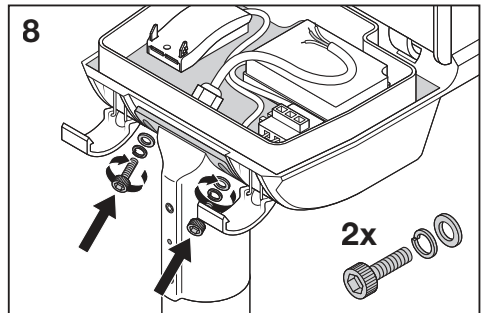

	EAN	K	IP	IK		R <sub>a</sub>	⌀ (°C)	PF	
SL FLEX SM P 13W 727 RV25ST WAL	4058075552234	2700	66	08	25° x 145°	70	-30...50	> 0.9	4.4 kg
SL FLEX SM P 13W 730 RV25ST WAL	4058075552241	3000	66	08	25° x 145°	70	-30...50	> 0.9	4.4 kg
SL FLEX SM P 13W 740 RV25ST WAL	4058075552258	4000	66	08	25° x 145°	70	-30...50	> 0.9	4.4 kg
SL FLEX SM P 25W 727 RV25ST WAL	4058075552265	2700	66	08	25° x 145°	70	-30...50	> 0.9	4.5 kg
SL FLEX SM P 25W 730 RV25ST WAL	4058075552272	3000	66	08	25° x 145°	70	-30...50	> 0.9	4.5 kg
SL FLEX SM P 25W 740 RV25ST WAL	4058075552289	4000	66	08	25° x 145°	70	-30...50	> 0.9	4.5 kg
SL FLEX SM P 36W 727 RV25ST WAL	4058075552296	2700	66	08	25° x 145°	70	-30...50	> 0.9	4.5 kg
SL FLEX SM P 36W 730 RV25ST WAL	4058075552302	3000	66	08	25° x 145°	70	-30...50	> 0.9	4.5 kg
SL FLEX SM P 36W 740 RV25ST WAL	4058075552319	4000	66	08	25° x 145°	70	-30...50	> 0.9	4.5 kg
SL FLEX MD P 58W 727 RV25ST WAL	4058075552326	2700	66	08	25° x 145°	70	-30...50	> 0.9	5.1 kg
SL FLEX MD P 58W 730 RV25ST WAL	4058075552333	3000	66	08	25° x 145°	70	-30...50	> 0.9	5.1 kg
SL FLEX MD P 58W 740 RV25ST WAL	4058075552340	4000	66	08	25° x 145°	70	-30...50	> 0.9	5.1 kg
SL FLEX MD P 80W 727 RV25ST WAL	4058075552357	2700	66	08	25° x 145°	70	-30...50	> 0.9	5.6 kg
SL FLEX MD P 80W 727 RW35ST WAL	4058075552364	2700	66	08	35° x 135°	70	-30...50	> 0.9	5.6 kg
SL FLEX MD P 80W 730 RV25ST WAL	4058075552371	3000	66	08	25° x 145°	70	-30...50	> 0.9	5.6 kg
SL FLEX MD P 80W 730 RW35ST WAL	4058075552388	3000	66	08	35° x 135°	70	-30...50	> 0.9	5.6 kg
SL FLEX MD P 80W 740 RV25ST WAL	4058075552395	4000	66	08	25° x 145°	70	-30...50	> 0.9	5.6 kg
SL FLEX MD P 80W 740 RW35ST WAL	4058075552401	4000	66	08	35° x 135°	70	-30...50	> 0.9	5.6 kg
SL FLEX LA P 110W 727 RV25ST WAL	4058075552418	2700	66	08	25° x 145°	70	-30...50	> 0.9	7.7 kg
SL FLEX LA P 110W 727 RW35ST WAL	4058075552425	2700	66	08	35° x 135°	70	-30...50	> 0.9	7.7 kg
SL FLEX LA P 110W 730 RV25ST WAL	4058075552432	3000	66	08	25° x 145°	70	-30...50	> 0.9	7.7 kg
SL FLEX LA P 110W 730 RW35ST WAL	4058075552449	3000	66	08	35° x 135°	70	-30...50	> 0.9	7.7 kg
SL FLEX LA P 110W 740 RV25ST WAL	4058075552456	4000	66	08	25° x 145°	70	-30...50	> 0.9	7.7 kg
SL FLEX LA P 110W 740 RW35ST WAL	4058075552463	4000	66	08	35° x 135°	70	-30...50	> 0.9	7.7 kg
SL FLEX LA P 158W 727 RV25ST WAL	4058075552470	2700	66	08	25° x 145°	70	-30...50	> 0.9	7.7 kg
SL FLEX LA P 158W 727 RW35ST WAL	4058075552487	2700	66	08	35° x 135°	70	-30...50	> 0.9	7.7 kg
SL FLEX LA P 158W 730 RV25ST WAL	4058075552494	3000	66	08	25° x 145°	70	-30...50	> 0.9	7.7 kg
SL FLEX LA P 158W 730 RW35ST WAL	4058075552500	3000	66	08	35° x 135°	70	-30...50	> 0.9	7.7 kg
SL FLEX LA P 158W 740 RV25ST WAL	4058075552517	4000	66	08	25° x 145°	70	-30...50	> 0.9	7.7 kg
SL FLEX LA P 158W 740 RW35ST WAL	4058075552524	4000	66	08	35° x 135°	70	-30...50	> 0.9	7.7 kg