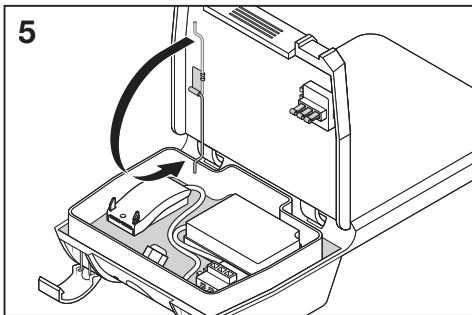

	EAN	K	IP	IK		R <sub>a</sub>	⌀ (°C)	PF	
SL FLEX SM P 13W 727 RV25ST WAL	4058075552234	2700	66	08	25° x 145°	70	-30...50	> 0.9	4.4 kg
SL FLEX SM P 13W 730 RV25ST WAL	4058075552241	3000	66	08	25° x 145°	70	-30...50	> 0.9	4.4 kg
SL FLEX SM P 13W 740 RV25ST WAL	4058075552258	4000	66	08	25° x 145°	70	-30...50	> 0.9	4.4 kg
SL FLEX SM P 25W 727 RV25ST WAL	4058075552265	2700	66	08	25° x 145°	70	-30...50	> 0.9	4.5 kg
SL FLEX SM P 25W 730 RV25ST WAL	4058075552272	3000	66	08	25° x 145°	70	-30...50	> 0.9	4.5 kg
SL FLEX SM P 25W 740 RV25ST WAL	4058075552289	4000	66	08	25° x 145°	70	-30...50	> 0.9	4.5 kg
SL FLEX SM P 36W 727 RV25ST WAL	4058075552296	2700	66	08	25° x 145°	70	-30...50	> 0.9	4.5 kg
SL FLEX SM P 36W 730 RV25ST WAL	4058075552302	3000	66	08	25° x 145°	70	-30...50	> 0.9	4.5 kg
SL FLEX SM P 36W 740 RV25ST WAL	4058075552319	4000	66	08	25° x 145°	70	-30...50	> 0.9	4.5 kg
SL FLEX MD P 58W 727 RV25ST WAL	4058075552326	2700	66	08	25° x 145°	70	-30...50	> 0.9	5.1 kg
SL FLEX MD P 58W 730 RV25ST WAL	4058075552333	3000	66	08	25° x 145°	70	-30...50	> 0.9	5.1 kg
SL FLEX MD P 58W 740 RV25ST WAL	4058075552340	4000	66	08	25° x 145°	70	-30...50	> 0.9	5.1 kg
SL FLEX MD P 80W 727 RV25ST WAL	4058075552357	2700	66	08	25° x 145°	70	-30...50	> 0.9	5.6 kg
SL FLEX MD P 80W 727 RW35ST WAL	4058075552364	2700	66	08	35° x 135°	70	-30...50	> 0.9	5.6 kg
SL FLEX MD P 80W 730 RV25ST WAL	4058075552371	3000	66	08	25° x 145°	70	-30...50	> 0.9	5.6 kg
SL FLEX MD P 80W 730 RW35ST WAL	4058075552388	3000	66	08	35° x 135°	70	-30...50	> 0.9	5.6 kg
SL FLEX MD P 80W 740 RV25ST WAL	4058075552395	4000	66	08	25° x 145°	70	-30...50	> 0.9	5.6 kg
SL FLEX MD P 80W 740 RW35ST WAL	4058075552401	4000	66	08	35° x 135°	70	-30...50	> 0.9	5.6 kg
SL FLEX LA P 110W 727 RV25ST WAL	4058075552418	2700	66	08	25° x 145°	70	-30...50	> 0.9	7.7 kg
SL FLEX LA P 110W 727 RW35ST WAL	4058075552425	2700	66	08	35° x 135°	70	-30...50	> 0.9	7.7 kg
SL FLEX LA P 110W 730 RV25ST WAL	4058075552432	3000	66	08	25° x 145°	70	-30...50	> 0.9	7.7 kg
SL FLEX LA P 110W 730 RW35ST WAL	4058075552449	3000	66	08	35° x 135°	70	-30...50	> 0.9	7.7 kg
SL FLEX LA P 110W 740 RV25ST WAL	4058075552456	4000	66	08	25° x 145°	70	-30...50	> 0.9	7.7 kg
SL FLEX LA P 110W 740 RW35ST WAL	4058075552463	4000	66	08	35° x 135°	70	-30...50	> 0.9	7.7 kg
SL FLEX LA P 158W 727 RV25ST WAL	4058075552470	2700	66	08	25° x 145°	70	-30...50	> 0.9	7.7 kg
SL FLEX LA P 158W 727 RW35ST WAL	4058075552487	2700	66	08	35° x 135°	70	-30...50	> 0.9	7.7 kg
SL FLEX LA P 158W 730 RV25ST WAL	4058075552494	3000	66	08	25° x 145°	70	-30...50	> 0.9	7.7 kg
SL FLEX LA P 158W 730 RW35ST WAL	4058075552500	3000	66	08	35° x 135°	70	-30...50	> 0.9	7.7 kg
SL FLEX LA P 158W 740 RV25ST WAL	4058075552517	4000	66	08	25° x 145°	70	-30...50	> 0.9	7.7 kg
SL FLEX LA P 158W 740 RW35ST WAL	4058075552524	4000	66	08	35° x 135°	70	-30...50	> 0.9	7.7 kg