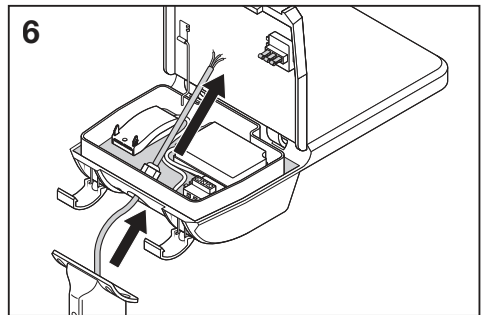

	EAN	K	IP	IK		R <sub>a</sub>	⌀ (°C)	PF	
SL FLEX SM P 13W 727 RV25ST WAL	4058075552234	2700	66	08	25° x 145°	70	-30...50	> 0.9	4.4 kg
SL FLEX SM P 13W 730 RV25ST WAL	4058075552241	3000	66	08	25° x 145°	70	-30...50	> 0.9	4.4 kg
SL FLEX SM P 13W 740 RV25ST WAL	4058075552258	4000	66	08	25° x 145°	70	-30...50	> 0.9	4.4 kg
SL FLEX SM P 25W 727 RV25ST WAL	4058075552265	2700	66	08	25° x 145°	70	-30...50	> 0.9	4.5 kg
SL FLEX SM P 25W 730 RV25ST WAL	4058075552272	3000	66	08	25° x 145°	70	-30...50	> 0.9	4.5 kg
SL FLEX SM P 25W 740 RV25ST WAL	4058075552289	4000	66	08	25° x 145°	70	-30...50	> 0.9	4.5 kg
SL FLEX SM P 36W 727 RV25ST WAL	4058075552296	2700	66	08	25° x 145°	70	-30...50	> 0.9	4.5 kg
SL FLEX SM P 36W 730 RV25ST WAL	4058075552302	3000	66	08	25° x 145°	70	-30...50	> 0.9	4.5 kg
SL FLEX SM P 36W 740 RV25ST WAL	4058075552319	4000	66	08	25° x 145°	70	-30...50	> 0.9	4.5 kg
SL FLEX MD P 58W 727 RV25ST WAL	4058075552326	2700	66	08	25° x 145°	70	-30...50	> 0.9	5.1 kg
SL FLEX MD P 58W 730 RV25ST WAL	4058075552333	3000	66	08	25° x 145°	70	-30...50	> 0.9	5.1 kg
SL FLEX MD P 58W 740 RV25ST WAL	4058075552340	4000	66	08	25° x 145°	70	-30...50	> 0.9	5.1 kg
SL FLEX MD P 80W 727 RV25ST WAL	4058075552357	2700	66	08	25° x 145°	70	-30...50	> 0.9	5.6 kg
SL FLEX MD P 80W 727 RW35ST WAL	4058075552364	2700	66	08	35° x 135°	70	-30...50	> 0.9	5.6 kg
SL FLEX MD P 80W 730 RV25ST WAL	4058075552371	3000	66	08	25° x 145°	70	-30...50	> 0.9	5.6 kg
SL FLEX MD P 80W 730 RW35ST WAL	4058075552388	3000	66	08	35° x 135°	70	-30...50	> 0.9	5.6 kg
SL FLEX MD P 80W 740 RV25ST WAL	4058075552395	4000	66	08	25° x 145°	70	-30...50	> 0.9	5.6 kg
SL FLEX MD P 80W 740 RW35ST WAL	4058075552401	4000	66	08	35° x 135°	70	-30...50	> 0.9	5.6 kg
SL FLEX LA P 110W 727 RV25ST WAL	4058075552418	2700	66	08	25° x 145°	70	-30...50	> 0.9	7.7 kg
SL FLEX LA P 110W 727 RW35ST WAL	4058075552425	2700	66	08	35° x 135°	70	-30...50	> 0.9	7.7 kg
SL FLEX LA P 110W 730 RV25ST WAL	4058075552432	3000	66	08	25° x 145°	70	-30...50	> 0.9	7.7 kg
SL FLEX LA P 110W 730 RW35ST WAL	4058075552449	3000	66	08	35° x 135°	70	-30...50	> 0.9	7.7 kg
SL FLEX LA P 110W 740 RV25ST WAL	4058075552456	4000	66	08	25° x 145°	70	-30...50	> 0.9	7.7 kg
SL FLEX LA P 110W 740 RW35ST WAL	4058075552463	4000	66	08	35° x 135°	70	-30...50	> 0.9	7.7 kg
SL FLEX LA P 158W 727 RV25ST WAL	4058075552470	2700	66	08	25° x 145°	70	-30...50	> 0.9	7.7 kg
SL FLEX LA P 158W 727 RW35ST WAL	4058075552487	2700	66	08	35° x 135°	70	-30...50	> 0.9	7.7 kg
SL FLEX LA P 158W 730 RV25ST WAL	4058075552494	3000	66	08	25° x 145°	70	-30...50	> 0.9	7.7 kg
SL FLEX LA P 158W 730 RW35ST WAL	4058075552500	3000	66	08	35° x 135°	70	-30...50	> 0.9	7.7 kg
SL FLEX LA P 158W 740 RV25ST WAL	4058075552517	4000	66	08	25° x 145°	70	-30...50	> 0.9	7.7 kg
SL FLEX LA P 158W 740 RW35ST WAL	4058075552524	4000	66	08	35° x 135°	70	-30...50	> 0.9	7.7 kg