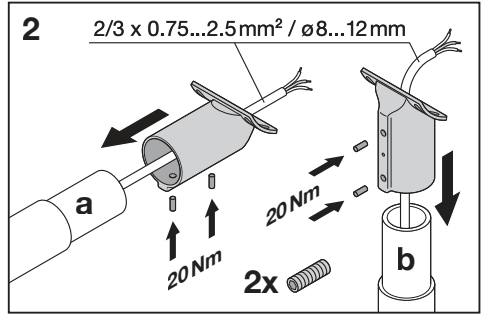

	EAN	K	IP	IK		R <sub>a</sub>	⌀ (°C)	PF	
SL FLEX SM P 13W 727 RV25ST WAL	4058075552234	2700	66	08	25° x 145°	70	-30...50	> 0.9	4.4 kg
SL FLEX SM P 13W 730 RV25ST WAL	4058075552241	3000	66	08	25° x 145°	70	-30...50	> 0.9	4.4 kg
SL FLEX SM P 13W 740 RV25ST WAL	4058075552258	4000	66	08	25° x 145°	70	-30...50	> 0.9	4.4 kg
SL FLEX SM P 25W 727 RV25ST WAL	4058075552265	2700	66	08	25° x 145°	70	-30...50	> 0.9	4.5 kg
SL FLEX SM P 25W 730 RV25ST WAL	4058075552272	3000	66	08	25° x 145°	70	-30...50	> 0.9	4.5 kg
SL FLEX SM P 25W 740 RV25ST WAL	4058075552289	4000	66	08	25° x 145°	70	-30...50	> 0.9	4.5 kg
SL FLEX SM P 36W 727 RV25ST WAL	4058075552296	2700	66	08	25° x 145°	70	-30...50	> 0.9	4.5 kg
SL FLEX SM P 36W 730 RV25ST WAL	4058075552302	3000	66	08	25° x 145°	70	-30...50	> 0.9	4.5 kg
SL FLEX SM P 36W 740 RV25ST WAL	4058075552319	4000	66	08	25° x 145°	70	-30...50	> 0.9	4.5 kg
SL FLEX MD P 58W 727 RV25ST WAL	4058075552326	2700	66	08	25° x 145°	70	-30...50	> 0.9	5.1 kg
SL FLEX MD P 58W 730 RV25ST WAL	4058075552333	3000	66	08	25° x 145°	70	-30...50	> 0.9	5.1 kg
SL FLEX MD P 58W 740 RV25ST WAL	4058075552340	4000	66	08	25° x 145°	70	-30...50	> 0.9	5.1 kg
SL FLEX MD P 80W 727 RV25ST WAL	4058075552357	2700	66	08	25° x 145°	70	-30...50	> 0.9	5.6 kg
SL FLEX MD P 80W 727 RW35ST WAL	4058075552364	2700	66	08	35° x 135°	70	-30...50	> 0.9	5.6 kg
SL FLEX MD P 80W 730 RV25ST WAL	4058075552371	3000	66	08	25° x 145°	70	-30...50	> 0.9	5.6 kg
SL FLEX MD P 80W 730 RW35ST WAL	4058075552388	3000	66	08	35° x 135°	70	-30...50	> 0.9	5.6 kg
SL FLEX MD P 80W 740 RV25ST WAL	4058075552395	4000	66	08	25° x 145°	70	-30...50	> 0.9	5.6 kg
SL FLEX MD P 80W 740 RW35ST WAL	4058075552401	4000	66	08	35° x 135°	70	-30...50	> 0.9	5.6 kg
SL FLEX LA P 110W 727 RV25ST WAL	4058075552418	2700	66	08	25° x 145°	70	-30...50	> 0.9	7.7 kg
SL FLEX LA P 110W 727 RW35ST WAL	4058075552425	2700	66	08	35° x 135°	70	-30...50	> 0.9	7.7 kg
SL FLEX LA P 110W 730 RV25ST WAL	4058075552432	3000	66	08	25° x 145°	70	-30...50	> 0.9	7.7 kg
SL FLEX LA P 110W 730 RW35ST WAL	4058075552449	3000	66	08	35° x 135°	70	-30...50	> 0.9	7.7 kg
SL FLEX LA P 110W 740 RV25ST WAL	4058075552456	4000	66	08	25° x 145°	70	-30...50	> 0.9	7.7 kg
SL FLEX LA P 110W 740 RW35ST WAL	4058075552463	4000	66	08	35° x 135°	70	-30...50	> 0.9	7.7 kg
SL FLEX LA P 158W 727 RV25ST WAL	4058075552470	2700	66	08	25° x 145°	70	-30...50	> 0.9	7.7 kg
SL FLEX LA P 158W 727 RW35ST WAL	4058075552487	2700	66	08	35° x 135°	70	-30...50	> 0.9	7.7 kg
SL FLEX LA P 158W 730 RV25ST WAL	4058075552494	3000	66	08	25° x 145°	70	-30...50	> 0.9	7.7 kg
SL FLEX LA P 158W 730 RW35ST WAL	4058075552500	3000	66	08	35° x 135°	70	-30...50	> 0.9	7.7 kg
SL FLEX LA P 158W 740 RV25ST WAL	4058075552517	4000	66	08	25° x 145°	70	-30...50	> 0.9	7.7 kg
SL FLEX LA P 158W 740 RW35ST WAL	4058075552524	4000	66	08	35° x 135°	70	-30...50	> 0.9	7.7 kg