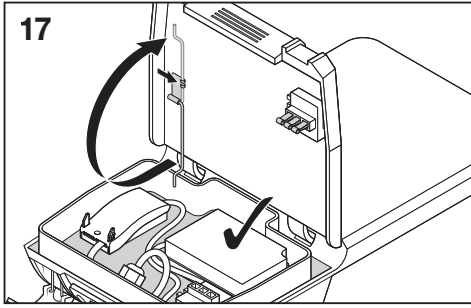

	EAN	K	IP	IK		R <sub>a</sub>	⌀ (°C)	PF	
SL FLEX SM P 13W 727 RV25ST WAL	4058075552234	2700	66	08	25° x 145°	70	-30...50	> 0.9	4.4 kg
SL FLEX SM P 13W 730 RV25ST WAL	4058075552241	3000	66	08	25° x 145°	70	-30...50	> 0.9	4.4 kg
SL FLEX SM P 13W 740 RV25ST WAL	4058075552258	4000	66	08	25° x 145°	70	-30...50	> 0.9	4.4 kg
SL FLEX SM P 25W 727 RV25ST WAL	4058075552265	2700	66	08	25° x 145°	70	-30...50	> 0.9	4.5 kg
SL FLEX SM P 25W 730 RV25ST WAL	4058075552272	3000	66	08	25° x 145°	70	-30...50	> 0.9	4.5 kg
SL FLEX SM P 25W 740 RV25ST WAL	4058075552289	4000	66	08	25° x 145°	70	-30...50	> 0.9	4.5 kg
SL FLEX SM P 36W 727 RV25ST WAL	4058075552296	2700	66	08	25° x 145°	70	-30...50	> 0.9	4.5 kg
SL FLEX SM P 36W 730 RV25ST WAL	4058075552302	3000	66	08	25° x 145°	70	-30...50	> 0.9	4.5 kg
SL FLEX SM P 36W 740 RV25ST WAL	4058075552319	4000	66	08	25° x 145°	70	-30...50	> 0.9	4.5 kg
SL FLEX MD P 58W 727 RV25ST WAL	4058075552326	2700	66	08	25° x 145°	70	-30...50	> 0.9	5.1 kg
SL FLEX MD P 58W 730 RV25ST WAL	4058075552333	3000	66	08	25° x 145°	70	-30...50	> 0.9	5.1 kg
SL FLEX MD P 58W 740 RV25ST WAL	4058075552340	4000	66	08	25° x 145°	70	-30...50	> 0.9	5.1 kg
SL FLEX MD P 80W 727 RV25ST WAL	4058075552357	2700	66	08	25° x 145°	70	-30...50	> 0.9	5.6 kg
SL FLEX MD P 80W 727 RW35ST WAL	4058075552364	2700	66	08	35° x 135°	70	-30...50	> 0.9	5.6 kg
SL FLEX MD P 80W 730 RV25ST WAL	4058075552371	3000	66	08	25° x 145°	70	-30...50	> 0.9	5.6 kg
SL FLEX MD P 80W 730 RW35ST WAL	4058075552388	3000	66	08	35° x 135°	70	-30...50	> 0.9	5.6 kg
SL FLEX MD P 80W 740 RV25ST WAL	4058075552395	4000	66	08	25° x 145°	70	-30...50	> 0.9	5.6 kg
SL FLEX MD P 80W 740 RW35ST WAL	4058075552401	4000	66	08	35° x 135°	70	-30...50	> 0.9	5.6 kg
SL FLEX LA P 110W 727 RV25ST WAL	4058075552418	2700	66	08	25° x 145°	70	-30...50	> 0.9	7.7 kg
SL FLEX LA P 110W 727 RW35ST WAL	4058075552425	2700	66	08	35° x 135°	70	-30...50	> 0.9	7.7 kg
SL FLEX LA P 110W 730 RV25ST WAL	4058075552432	3000	66	08	25° x 145°	70	-30...50	> 0.9	7.7 kg
SL FLEX LA P 110W 730 RW35ST WAL	4058075552449	3000	66	08	35° x 135°	70	-30...50	> 0.9	7.7 kg
SL FLEX LA P 110W 740 RV25ST WAL	4058075552456	4000	66	08	25° x 145°	70	-30...50	> 0.9	7.7 kg
SL FLEX LA P 110W 740 RW35ST WAL	4058075552463	4000	66	08	35° x 135°	70	-30...50	> 0.9	7.7 kg
SL FLEX LA P 158W 727 RV25ST WAL	4058075552470	2700	66	08	25° x 145°	70	-30...50	> 0.9	7.7 kg
SL FLEX LA P 158W 727 RW35ST WAL	4058075552487	2700	66	08	35° x 135°	70	-30...50	> 0.9	7.7 kg
SL FLEX LA P 158W 730 RV25ST WAL	4058075552494	3000	66	08	25° x 145°	70	-30...50	> 0.9	7.7 kg
SL FLEX LA P 158W 730 RW35ST WAL	4058075552500	3000	66	08	35° x 135°	70	-30...50	> 0.9	7.7 kg
SL FLEX LA P 158W 740 RV25ST WAL	4058075552517	4000	66	08	25° x 145°	70	-30...50	> 0.9	7.7 kg
SL FLEX LA P 158W 740 RW35ST WAL	4058075552524	4000	66	08	35° x 135°	70	-30...50	> 0.9	7.7 kg