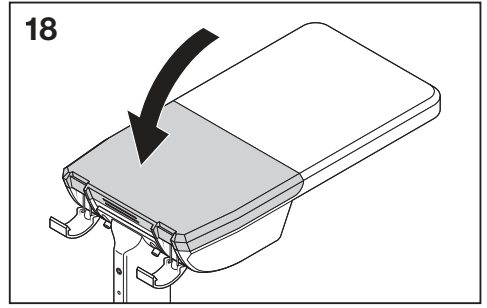

	EAN	K	IP	IK		R <sub>a</sub>	⌀ (°C)	PF	
SL FLEX SM P 13W 727 RV25ST WAL	4058075552234	2700	66	08	25° x 145°	70	-30...50	> 0.9	4.4 kg
SL FLEX SM P 13W 730 RV25ST WAL	4058075552241	3000	66	08	25° x 145°	70	-30...50	> 0.9	4.4 kg
SL FLEX SM P 13W 740 RV25ST WAL	4058075552258	4000	66	08	25° x 145°	70	-30...50	> 0.9	4.4 kg
SL FLEX SM P 25W 727 RV25ST WAL	4058075552265	2700	66	08	25° x 145°	70	-30...50	> 0.9	4.5 kg
SL FLEX SM P 25W 730 RV25ST WAL	4058075552272	3000	66	08	25° x 145°	70	-30...50	> 0.9	4.5 kg
SL FLEX SM P 25W 740 RV25ST WAL	4058075552289	4000	66	08	25° x 145°	70	-30...50	> 0.9	4.5 kg
SL FLEX SM P 36W 727 RV25ST WAL	4058075552296	2700	66	08	25° x 145°	70	-30...50	> 0.9	4.5 kg
SL FLEX SM P 36W 730 RV25ST WAL	4058075552302	3000	66	08	25° x 145°	70	-30...50	> 0.9	4.5 kg
SL FLEX SM P 36W 740 RV25ST WAL	4058075552319	4000	66	08	25° x 145°	70	-30...50	> 0.9	4.5 kg
SL FLEX MD P 58W 727 RV25ST WAL	4058075552326	2700	66	08	25° x 145°	70	-30...50	> 0.9	5.1 kg
SL FLEX MD P 58W 730 RV25ST WAL	4058075552333	3000	66	08	25° x 145°	70	-30...50	> 0.9	5.1 kg
SL FLEX MD P 58W 740 RV25ST WAL	4058075552340	4000	66	08	25° x 145°	70	-30...50	> 0.9	5.1 kg
SL FLEX MD P 80W 727 RV25ST WAL	4058075552357	2700	66	08	25° x 145°	70	-30...50	> 0.9	5.6 kg
SL FLEX MD P 80W 727 RW35ST WAL	4058075552364	2700	66	08	35° x 135°	70	-30...50	> 0.9	5.6 kg
SL FLEX MD P 80W 730 RV25ST WAL	4058075552371	3000	66	08	25° x 145°	70	-30...50	> 0.9	5.6 kg
SL FLEX MD P 80W 730 RW35ST WAL	4058075552388	3000	66	08	35° x 135°	70	-30...50	> 0.9	5.6 kg
SL FLEX MD P 80W 740 RV25ST WAL	4058075552395	4000	66	08	25° x 145°	70	-30...50	> 0.9	5.6 kg
SL FLEX MD P 80W 740 RW35ST WAL	4058075552401	4000	66	08	35° x 135°	70	-30...50	> 0.9	5.6 kg
SL FLEX LA P 110W 727 RV25ST WAL	4058075552418	2700	66	08	25° x 145°	70	-30...50	> 0.9	7.7 kg
SL FLEX LA P 110W 727 RW35ST WAL	4058075552425	2700	66	08	35° x 135°	70	-30...50	> 0.9	7.7 kg
SL FLEX LA P 110W 730 RV25ST WAL	4058075552432	3000	66	08	25° x 145°	70	-30...50	> 0.9	7.7 kg
SL FLEX LA P 110W 730 RW35ST WAL	4058075552449	3000	66	08	35° x 135°	70	-30...50	> 0.9	7.7 kg
SL FLEX LA P 110W 740 RV25ST WAL	4058075552456	4000	66	08	25° x 145°	70	-30...50	> 0.9	7.7 kg
SL FLEX LA P 110W 740 RW35ST WAL	4058075552463	4000	66	08	35° x 135°	70	-30...50	> 0.9	7.7 kg
SL FLEX LA P 158W 727 RV25ST WAL	4058075552470	2700	66	08	25° x 145°	70	-30...50	> 0.9	7.7 kg
SL FLEX LA P 158W 727 RW35ST WAL	4058075552487	2700	66	08	35° x 135°	70	-30...50	> 0.9	7.7 kg
SL FLEX LA P 158W 730 RV25ST WAL	4058075552494	3000	66	08	25° x 145°	70	-30...50	> 0.9	7.7 kg
SL FLEX LA P 158W 730 RW35ST WAL	4058075552500	3000	66	08	35° x 135°	70	-30...50	> 0.9	7.7 kg
SL FLEX LA P 158W 740 RV25ST WAL	4058075552517	4000	66	08	25° x 145°	70	-30...50	> 0.9	7.7 kg
SL FLEX LA P 158W 740 RW35ST WAL	4058075552524	4000	66	08	35° x 135°	70	-30...50	> 0.9	7.7 kg