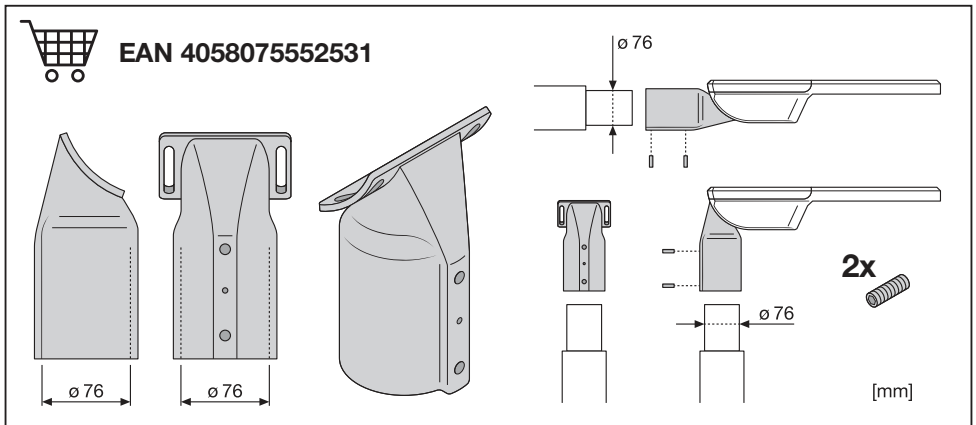

	EAN	K	IP	IK		R <sub>a</sub>	⌀ (°C)	PF	
SL FLEX SM P 13W 727 RV25ST WAL	4058075552234	2700	66	08	25° x 145°	70	-30...50	> 0.9	4.4 kg
SL FLEX SM P 13W 730 RV25ST WAL	4058075552241	3000	66	08	25° x 145°	70	-30...50	> 0.9	4.4 kg
SL FLEX SM P 13W 740 RV25ST WAL	4058075552258	4000	66	08	25° x 145°	70	-30...50	> 0.9	4.4 kg
SL FLEX SM P 25W 727 RV25ST WAL	4058075552265	2700	66	08	25° x 145°	70	-30...50	> 0.9	4.5 kg
SL FLEX SM P 25W 730 RV25ST WAL	4058075552272	3000	66	08	25° x 145°	70	-30...50	> 0.9	4.5 kg
SL FLEX SM P 25W 740 RV25ST WAL	4058075552289	4000	66	08	25° x 145°	70	-30...50	> 0.9	4.5 kg
SL FLEX SM P 36W 727 RV25ST WAL	4058075552296	2700	66	08	25° x 145°	70	-30...50	> 0.9	4.5 kg
SL FLEX SM P 36W 730 RV25ST WAL	4058075552302	3000	66	08	25° x 145°	70	-30...50	> 0.9	4.5 kg
SL FLEX SM P 36W 740 RV25ST WAL	4058075552319	4000	66	08	25° x 145°	70	-30...50	> 0.9	4.5 kg
SL FLEX MD P 58W 727 RV25ST WAL	4058075552326	2700	66	08	25° x 145°	70	-30...50	> 0.9	5.1 kg
SL FLEX MD P 58W 730 RV25ST WAL	4058075552333	3000	66	08	25° x 145°	70	-30...50	> 0.9	5.1 kg
SL FLEX MD P 58W 740 RV25ST WAL	4058075552340	4000	66	08	25° x 145°	70	-30...50	> 0.9	5.1 kg
SL FLEX MD P 80W 727 RV25ST WAL	4058075552357	2700	66	08	25° x 145°	70	-30...50	> 0.9	5.6 kg
SL FLEX MD P 80W 727 RW35ST WAL	4058075552364	2700	66	08	35° x 135°	70	-30...50	> 0.9	5.6 kg
SL FLEX MD P 80W 730 RV25ST WAL	4058075552371	3000	66	08	25° x 145°	70	-30...50	> 0.9	5.6 kg
SL FLEX MD P 80W 730 RW35ST WAL	4058075552388	3000	66	08	35° x 135°	70	-30...50	> 0.9	5.6 kg
SL FLEX MD P 80W 740 RV25ST WAL	4058075552395	4000	66	08	25° x 145°	70	-30...50	> 0.9	5.6 kg
SL FLEX MD P 80W 740 RW35ST WAL	4058075552401	4000	66	08	35° x 135°	70	-30...50	> 0.9	5.6 kg
SL FLEX LA P 110W 727 RV25ST WAL	4058075552418	2700	66	08	25° x 145°	70	-30...50	> 0.9	7.7 kg
SL FLEX LA P 110W 727 RW35ST WAL	4058075552425	2700	66	08	35° x 135°	70	-30...50	> 0.9	7.7 kg
SL FLEX LA P 110W 730 RV25ST WAL	4058075552432	3000	66	08	25° x 145°	70	-30...50	> 0.9	7.7 kg
SL FLEX LA P 110W 730 RW35ST WAL	4058075552449	3000	66	08	35° x 135°	70	-30...50	> 0.9	7.7 kg
SL FLEX LA P 110W 740 RV25ST WAL	4058075552456	4000	66	08	25° x 145°	70	-30...50	> 0.9	7.7 kg
SL FLEX LA P 110W 740 RW35ST WAL	4058075552463	4000	66	08	35° x 135°	70	-30...50	> 0.9	7.7 kg
SL FLEX LA P 158W 727 RV25ST WAL	4058075552470	2700	66	08	25° x 145°	70	-30...50	> 0.9	7.7 kg
SL FLEX LA P 158W 727 RW35ST WAL	4058075552487	2700	66	08	35° x 135°	70	-30...50	> 0.9	7.7 kg
SL FLEX LA P 158W 730 RV25ST WAL	4058075552494	3000	66	08	25° x 145°	70	-30...50	> 0.9	7.7 kg
SL FLEX LA P 158W 730 RW35ST WAL	4058075552500	3000	66	08	35° x 135°	70	-30...50	> 0.9	7.7 kg
SL FLEX LA P 158W 740 RV25ST WAL	4058075552517	4000	66	08	25° x 145°	70	-30...50	> 0.9	7.7 kg
SL FLEX LA P 158W 740 RW35ST WAL	4058075552524	4000	66	08	35° x 135°	70	-30...50	> 0.9	7.7 kg