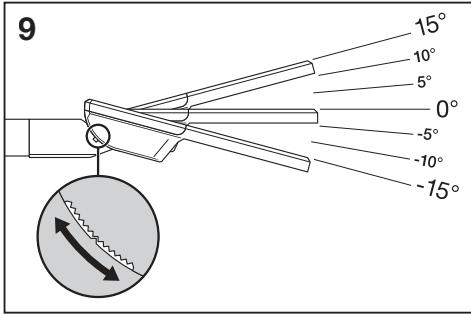

	EAN	K	IP	IK		R <sub>a</sub>	⌀ (°C)	PF	
SL FLEX SM P 13W 727 RV25ST WAL	4058075552234	2700	66	08	25° x 145°	70	-30...50	> 0.9	4.4 kg
SL FLEX SM P 13W 730 RV25ST WAL	4058075552241	3000	66	08	25° x 145°	70	-30...50	> 0.9	4.4 kg
SL FLEX SM P 13W 740 RV25ST WAL	4058075552258	4000	66	08	25° x 145°	70	-30...50	> 0.9	4.4 kg
SL FLEX SM P 25W 727 RV25ST WAL	4058075552265	2700	66	08	25° x 145°	70	-30...50	> 0.9	4.5 kg
SL FLEX SM P 25W 730 RV25ST WAL	4058075552272	3000	66	08	25° x 145°	70	-30...50	> 0.9	4.5 kg
SL FLEX SM P 25W 740 RV25ST WAL	4058075552289	4000	66	08	25° x 145°	70	-30...50	> 0.9	4.5 kg
SL FLEX SM P 36W 727 RV25ST WAL	4058075552296	2700	66	08	25° x 145°	70	-30...50	> 0.9	4.5 kg
SL FLEX SM P 36W 730 RV25ST WAL	4058075552302	3000	66	08	25° x 145°	70	-30...50	> 0.9	4.5 kg
SL FLEX SM P 36W 740 RV25ST WAL	4058075552319	4000	66	08	25° x 145°	70	-30...50	> 0.9	4.5 kg
SL FLEX MD P 58W 727 RV25ST WAL	4058075552326	2700	66	08	25° x 145°	70	-30...50	> 0.9	5.1 kg
SL FLEX MD P 58W 730 RV25ST WAL	4058075552333	3000	66	08	25° x 145°	70	-30...50	> 0.9	5.1 kg
SL FLEX MD P 58W 740 RV25ST WAL	4058075552340	4000	66	08	25° x 145°	70	-30...50	> 0.9	5.1 kg
SL FLEX MD P 80W 727 RV25ST WAL	4058075552357	2700	66	08	25° x 145°	70	-30...50	> 0.9	5.6 kg
SL FLEX MD P 80W 727 RW35ST WAL	4058075552364	2700	66	08	35° x 135°	70	-30...50	> 0.9	5.6 kg
SL FLEX MD P 80W 730 RV25ST WAL	4058075552371	3000	66	08	25° x 145°	70	-30...50	> 0.9	5.6 kg
SL FLEX MD P 80W 730 RW35ST WAL	4058075552388	3000	66	08	35° x 135°	70	-30...50	> 0.9	5.6 kg
SL FLEX MD P 80W 740 RV25ST WAL	4058075552395	4000	66	08	25° x 145°	70	-30...50	> 0.9	5.6 kg
SL FLEX MD P 80W 740 RW35ST WAL	4058075552401	4000	66	08	35° x 135°	70	-30...50	> 0.9	5.6 kg
SL FLEX LA P 110W 727 RV25ST WAL	4058075552418	2700	66	08	25° x 145°	70	-30...50	> 0.9	7.7 kg
SL FLEX LA P 110W 727 RW35ST WAL	4058075552425	2700	66	08	35° x 135°	70	-30...50	> 0.9	7.7 kg
SL FLEX LA P 110W 730 RV25ST WAL	4058075552432	3000	66	08	25° x 145°	70	-30...50	> 0.9	7.7 kg
SL FLEX LA P 110W 730 RW35ST WAL	4058075552449	3000	66	08	35° x 135°	70	-30...50	> 0.9	7.7 kg
SL FLEX LA P 110W 740 RV25ST WAL	4058075552456	4000	66	08	25° x 145°	70	-30...50	> 0.9	7.7 kg
SL FLEX LA P 110W 740 RW35ST WAL	4058075552463	4000	66	08	35° x 135°	70	-30...50	> 0.9	7.7 kg
SL FLEX LA P 158W 727 RV25ST WAL	4058075552470	2700	66	08	25° x 145°	70	-30...50	> 0.9	7.7 kg
SL FLEX LA P 158W 727 RW35ST WAL	4058075552487	2700	66	08	35° x 135°	70	-30...50	> 0.9	7.7 kg
SL FLEX LA P 158W 730 RV25ST WAL	4058075552494	3000	66	08	25° x 145°	70	-30...50	> 0.9	7.7 kg
SL FLEX LA P 158W 730 RW35ST WAL	4058075552500	3000	66	08	35° x 135°	70	-30...50	> 0.9	7.7 kg
SL FLEX LA P 158W 740 RV25ST WAL	4058075552517	4000	66	08	25° x 145°	70	-30...50	> 0.9	7.7 kg
SL FLEX LA P 158W 740 RW35ST WAL	4058075552524	4000	66	08	35° x 135°	70	-30...50	> 0.9	7.7 kg