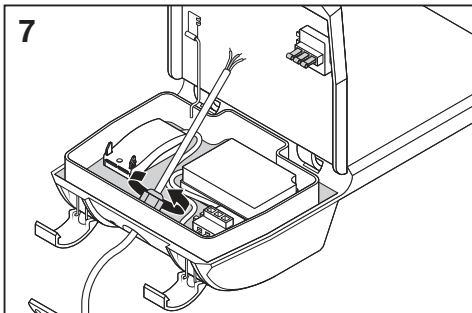

	EAN	K	IP	IK		R <sub>a</sub>	⌀ (°C)	PF	
SL FLEX SM P 13W 727 RV25ST WAL	4058075552234	2700	66	08	25° x 145°	70	-30...50	> 0.9	4.4 kg
SL FLEX SM P 13W 730 RV25ST WAL	4058075552241	3000	66	08	25° x 145°	70	-30...50	> 0.9	4.4 kg
SL FLEX SM P 13W 740 RV25ST WAL	4058075552258	4000	66	08	25° x 145°	70	-30...50	> 0.9	4.4 kg
SL FLEX SM P 25W 727 RV25ST WAL	4058075552265	2700	66	08	25° x 145°	70	-30...50	> 0.9	4.5 kg
SL FLEX SM P 25W 730 RV25ST WAL	4058075552272	3000	66	08	25° x 145°	70	-30...50	> 0.9	4.5 kg
SL FLEX SM P 25W 740 RV25ST WAL	4058075552289	4000	66	08	25° x 145°	70	-30...50	> 0.9	4.5 kg
SL FLEX SM P 36W 727 RV25ST WAL	4058075552296	2700	66	08	25° x 145°	70	-30...50	> 0.9	4.5 kg
SL FLEX SM P 36W 730 RV25ST WAL	4058075552302	3000	66	08	25° x 145°	70	-30...50	> 0.9	4.5 kg
SL FLEX SM P 36W 740 RV25ST WAL	4058075552319	4000	66	08	25° x 145°	70	-30...50	> 0.9	4.5 kg
SL FLEX MD P 58W 727 RV25ST WAL	4058075552326	2700	66	08	25° x 145°	70	-30...50	> 0.9	5.1 kg
SL FLEX MD P 58W 730 RV25ST WAL	4058075552333	3000	66	08	25° x 145°	70	-30...50	> 0.9	5.1 kg
SL FLEX MD P 58W 740 RV25ST WAL	4058075552340	4000	66	08	25° x 145°	70	-30...50	> 0.9	5.1 kg
SL FLEX MD P 80W 727 RV25ST WAL	4058075552357	2700	66	08	25° x 145°	70	-30...50	> 0.9	5.6 kg
SL FLEX MD P 80W 727 RW35ST WAL	4058075552364	2700	66	08	35° x 135°	70	-30...50	> 0.9	5.6 kg
SL FLEX MD P 80W 730 RV25ST WAL	4058075552371	3000	66	08	25° x 145°	70	-30...50	> 0.9	5.6 kg
SL FLEX MD P 80W 730 RW35ST WAL	4058075552388	3000	66	08	35° x 135°	70	-30...50	> 0.9	5.6 kg
SL FLEX MD P 80W 740 RV25ST WAL	4058075552395	4000	66	08	25° x 145°	70	-30...50	> 0.9	5.6 kg
SL FLEX MD P 80W 740 RW35ST WAL	4058075552401	4000	66	08	35° x 135°	70	-30...50	> 0.9	5.6 kg
SL FLEX LA P 110W 727 RV25ST WAL	4058075552418	2700	66	08	25° x 145°	70	-30...50	> 0.9	7.7 kg
SL FLEX LA P 110W 727 RW35ST WAL	4058075552425	2700	66	08	35° x 135°	70	-30...50	> 0.9	7.7 kg
SL FLEX LA P 110W 730 RV25ST WAL	4058075552432	3000	66	08	25° x 145°	70	-30...50	> 0.9	7.7 kg
SL FLEX LA P 110W 730 RW35ST WAL	4058075552449	3000	66	08	35° x 135°	70	-30...50	> 0.9	7.7 kg
SL FLEX LA P 110W 740 RV25ST WAL	4058075552456	4000	66	08	25° x 145°	70	-30...50	> 0.9	7.7 kg
SL FLEX LA P 110W 740 RW35ST WAL	4058075552463	4000	66	08	35° x 135°	70	-30...50	> 0.9	7.7 kg
SL FLEX LA P 158W 727 RV25ST WAL	4058075552470	2700	66	08	25° x 145°	70	-30...50	> 0.9	7.7 kg
SL FLEX LA P 158W 727 RW35ST WAL	4058075552487	2700	66	08	35° x 135°	70	-30...50	> 0.9	7.7 kg
SL FLEX LA P 158W 730 RV25ST WAL	4058075552494	3000	66	08	25° x 145°	70	-30...50	> 0.9	7.7 kg
SL FLEX LA P 158W 730 RW35ST WAL	4058075552500	3000	66	08	35° x 135°	70	-30...50	> 0.9	7.7 kg
SL FLEX LA P 158W 740 RV25ST WAL	4058075552517	4000	66	08	25° x 145°	70	-30...50	> 0.9	7.7 kg
SL FLEX LA P 158W 740 RW35ST WAL	4058075552524	4000	66	08	35° x 135°	70	-30...50	> 0.9	7.7 kg