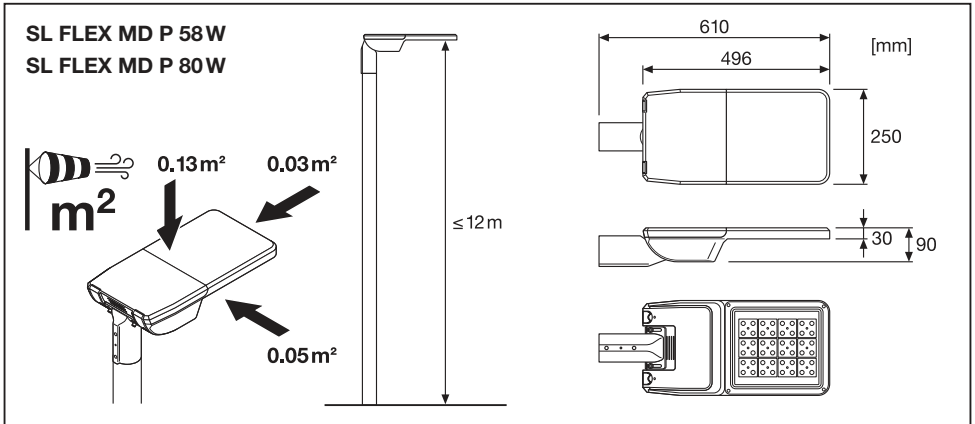

	EAN	K	IP	IK		R <sub>a</sub>	⌀ (°C)	PF	
SL FLEX SM P 13W 727 RV25ST WAL	4058075552234	2700	66	08	25° x 145°	70	-30...50	> 0.9	4.4 kg
SL FLEX SM P 13W 730 RV25ST WAL	4058075552241	3000	66	08	25° x 145°	70	-30...50	> 0.9	4.4 kg
SL FLEX SM P 13W 740 RV25ST WAL	4058075552258	4000	66	08	25° x 145°	70	-30...50	> 0.9	4.4 kg
SL FLEX SM P 25W 727 RV25ST WAL	4058075552265	2700	66	08	25° x 145°	70	-30...50	> 0.9	4.5 kg
SL FLEX SM P 25W 730 RV25ST WAL	4058075552272	3000	66	08	25° x 145°	70	-30...50	> 0.9	4.5 kg
SL FLEX SM P 25W 740 RV25ST WAL	4058075552289	4000	66	08	25° x 145°	70	-30...50	> 0.9	4.5 kg
SL FLEX SM P 36W 727 RV25ST WAL	4058075552296	2700	66	08	25° x 145°	70	-30...50	> 0.9	4.5 kg
SL FLEX SM P 36W 730 RV25ST WAL	4058075552302	3000	66	08	25° x 145°	70	-30...50	> 0.9	4.5 kg
SL FLEX SM P 36W 740 RV25ST WAL	4058075552319	4000	66	08	25° x 145°	70	-30...50	> 0.9	4.5 kg
SL FLEX MD P 58W 727 RV25ST WAL	4058075552326	2700	66	08	25° x 145°	70	-30...50	> 0.9	5.1 kg
SL FLEX MD P 58W 730 RV25ST WAL	4058075552333	3000	66	08	25° x 145°	70	-30...50	> 0.9	5.1 kg
SL FLEX MD P 58W 740 RV25ST WAL	4058075552340	4000	66	08	25° x 145°	70	-30...50	> 0.9	5.1 kg
SL FLEX MD P 80W 727 RV25ST WAL	4058075552357	2700	66	08	25° x 145°	70	-30...50	> 0.9	5.6 kg
SL FLEX MD P 80W 727 RW35ST WAL	4058075552364	2700	66	08	35° x 135°	70	-30...50	> 0.9	5.6 kg
SL FLEX MD P 80W 730 RV25ST WAL	4058075552371	3000	66	08	25° x 145°	70	-30...50	> 0.9	5.6 kg
SL FLEX MD P 80W 730 RW35ST WAL	4058075552388	3000	66	08	35° x 135°	70	-30...50	> 0.9	5.6 kg
SL FLEX MD P 80W 740 RV25ST WAL	4058075552395	4000	66	08	25° x 145°	70	-30...50	> 0.9	5.6 kg
SL FLEX MD P 80W 740 RW35ST WAL	4058075552401	4000	66	08	35° x 135°	70	-30...50	> 0.9	5.6 kg
SL FLEX LA P 110W 727 RV25ST WAL	4058075552418	2700	66	08	25° x 145°	70	-30...50	> 0.9	7.7 kg
SL FLEX LA P 110W 727 RW35ST WAL	4058075552425	2700	66	08	35° x 135°	70	-30...50	> 0.9	7.7 kg
SL FLEX LA P 110W 730 RV25ST WAL	4058075552432	3000	66	08	25° x 145°	70	-30...50	> 0.9	7.7 kg
SL FLEX LA P 110W 730 RW35ST WAL	4058075552449	3000	66	08	35° x 135°	70	-30...50	> 0.9	7.7 kg
SL FLEX LA P 110W 740 RV25ST WAL	4058075552456	4000	66	08	25° x 145°	70	-30...50	> 0.9	7.7 kg
SL FLEX LA P 110W 740 RW35ST WAL	4058075552463	4000	66	08	35° x 135°	70	-30...50	> 0.9	7.7 kg
SL FLEX LA P 158W 727 RV25ST WAL	4058075552470	2700	66	08	25° x 145°	70	-30...50	> 0.9	7.7 kg
SL FLEX LA P 158W 727 RW35ST WAL	4058075552487	2700	66	08	35° x 135°	70	-30...50	> 0.9	7.7 kg
SL FLEX LA P 158W 730 RV25ST WAL	4058075552494	3000	66	08	25° x 145°	70	-30...50	> 0.9	7.7 kg
SL FLEX LA P 158W 730 RW35ST WAL	4058075552500	3000	66	08	35° x 135°	70	-30...50	> 0.9	7.7 kg
SL FLEX LA P 158W 740 RV25ST WAL	4058075552517	4000	66	08	25° x 145°	70	-30...50	> 0.9	7.7 kg
SL FLEX LA P 158W 740 RW35ST WAL	4058075552524	4000	66	08	35° x 135°	70	-30...50	> 0.9	7.7 kg