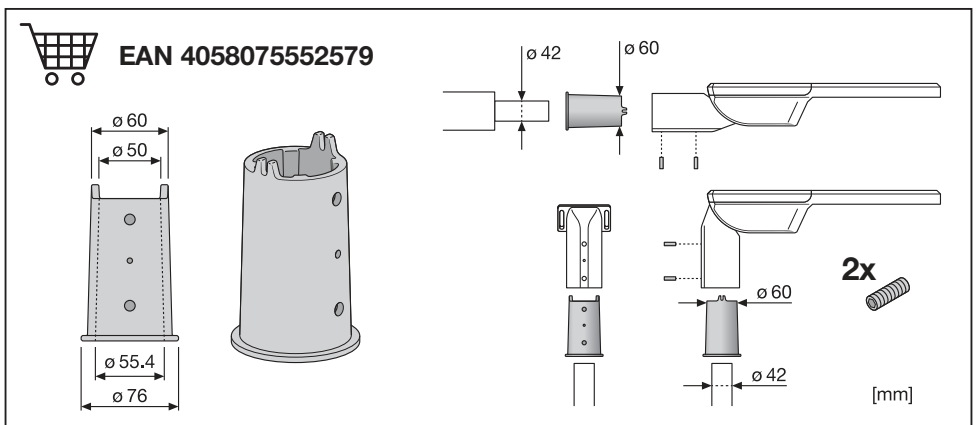

	EAN	K	IP	IK		R <sub>a</sub>	⌀ (°C)	PF	
SL FLEX SM P 13W 727 RV25ST WAL	4058075552234	2700	66	08	25° x 145°	70	-30...50	> 0.9	4.4 kg
SL FLEX SM P 13W 730 RV25ST WAL	4058075552241	3000	66	08	25° x 145°	70	-30...50	> 0.9	4.4 kg
SL FLEX SM P 13W 740 RV25ST WAL	4058075552258	4000	66	08	25° x 145°	70	-30...50	> 0.9	4.4 kg
SL FLEX SM P 25W 727 RV25ST WAL	4058075552265	2700	66	08	25° x 145°	70	-30...50	> 0.9	4.5 kg
SL FLEX SM P 25W 730 RV25ST WAL	4058075552272	3000	66	08	25° x 145°	70	-30...50	> 0.9	4.5 kg
SL FLEX SM P 25W 740 RV25ST WAL	4058075552289	4000	66	08	25° x 145°	70	-30...50	> 0.9	4.5 kg
SL FLEX SM P 36W 727 RV25ST WAL	4058075552296	2700	66	08	25° x 145°	70	-30...50	> 0.9	4.5 kg
SL FLEX SM P 36W 730 RV25ST WAL	4058075552302	3000	66	08	25° x 145°	70	-30...50	> 0.9	4.5 kg
SL FLEX SM P 36W 740 RV25ST WAL	4058075552319	4000	66	08	25° x 145°	70	-30...50	> 0.9	4.5 kg
SL FLEX MD P 58W 727 RV25ST WAL	4058075552326	2700	66	08	25° x 145°	70	-30...50	> 0.9	5.1 kg
SL FLEX MD P 58W 730 RV25ST WAL	4058075552333	3000	66	08	25° x 145°	70	-30...50	> 0.9	5.1 kg
SL FLEX MD P 58W 740 RV25ST WAL	4058075552340	4000	66	08	25° x 145°	70	-30...50	> 0.9	5.1 kg
SL FLEX MD P 80W 727 RV25ST WAL	4058075552357	2700	66	08	25° x 145°	70	-30...50	> 0.9	5.6 kg
SL FLEX MD P 80W 727 RW35ST WAL	4058075552364	2700	66	08	35° x 135°	70	-30...50	> 0.9	5.6 kg
SL FLEX MD P 80W 730 RV25ST WAL	4058075552371	3000	66	08	25° x 145°	70	-30...50	> 0.9	5.6 kg
SL FLEX MD P 80W 730 RW35ST WAL	4058075552388	3000	66	08	35° x 135°	70	-30...50	> 0.9	5.6 kg
SL FLEX MD P 80W 740 RV25ST WAL	4058075552395	4000	66	08	25° x 145°	70	-30...50	> 0.9	5.6 kg
SL FLEX MD P 80W 740 RW35ST WAL	4058075552401	4000	66	08	35° x 135°	70	-30...50	> 0.9	5.6 kg
SL FLEX LA P 110W 727 RV25ST WAL	4058075552418	2700	66	08	25° x 145°	70	-30...50	> 0.9	7.7 kg
SL FLEX LA P 110W 727 RW35ST WAL	4058075552425	2700	66	08	35° x 135°	70	-30...50	> 0.9	7.7 kg
SL FLEX LA P 110W 730 RV25ST WAL	4058075552432	3000	66	08	25° x 145°	70	-30...50	> 0.9	7.7 kg
SL FLEX LA P 110W 730 RW35ST WAL	4058075552449	3000	66	08	35° x 135°	70	-30...50	> 0.9	7.7 kg
SL FLEX LA P 110W 740 RV25ST WAL	4058075552456	4000	66	08	25° x 145°	70	-30...50	> 0.9	7.7 kg
SL FLEX LA P 110W 740 RW35ST WAL	4058075552463	4000	66	08	35° x 135°	70	-30...50	> 0.9	7.7 kg
SL FLEX LA P 158W 727 RV25ST WAL	4058075552470	2700	66	08	25° x 145°	70	-30...50	> 0.9	7.7 kg
SL FLEX LA P 158W 727 RW35ST WAL	4058075552487	2700	66	08	35° x 135°	70	-30...50	> 0.9	7.7 kg
SL FLEX LA P 158W 730 RV25ST WAL	4058075552494	3000	66	08	25° x 145°	70	-30...50	> 0.9	7.7 kg
SL FLEX LA P 158W 730 RW35ST WAL	4058075552500	3000	66	08	35° x 135°	70	-30...50	> 0.9	7.7 kg
SL FLEX LA P 158W 740 RV25ST WAL	4058075552517	4000	66	08	25° x 145°	70	-30...50	> 0.9	7.7 kg
SL FLEX LA P 158W 740 RW35ST WAL	4058075552524	4000	66	08	35° x 135°	70	-30...50	> 0.9	7.7 kg