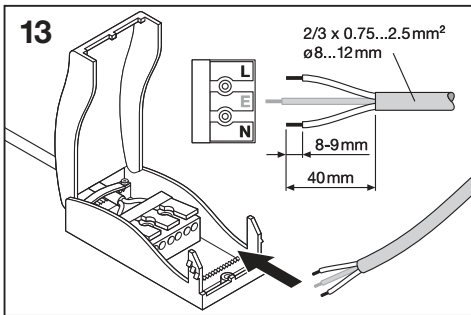

	EAN	K	IP	IK		R <sub>a</sub>	⌀ (°C)	PF	
SL FLEX SM P 13W 727 RV25ST WAL	4058075552234	2700	66	08	25° x 145°	70	-30...50	> 0.9	4.4 kg
SL FLEX SM P 13W 730 RV25ST WAL	4058075552241	3000	66	08	25° x 145°	70	-30...50	> 0.9	4.4 kg
SL FLEX SM P 13W 740 RV25ST WAL	4058075552258	4000	66	08	25° x 145°	70	-30...50	> 0.9	4.4 kg
SL FLEX SM P 25W 727 RV25ST WAL	4058075552265	2700	66	08	25° x 145°	70	-30...50	> 0.9	4.5 kg
SL FLEX SM P 25W 730 RV25ST WAL	4058075552272	3000	66	08	25° x 145°	70	-30...50	> 0.9	4.5 kg
SL FLEX SM P 25W 740 RV25ST WAL	4058075552289	4000	66	08	25° x 145°	70	-30...50	> 0.9	4.5 kg
SL FLEX SM P 36W 727 RV25ST WAL	4058075552296	2700	66	08	25° x 145°	70	-30...50	> 0.9	4.5 kg
SL FLEX SM P 36W 730 RV25ST WAL	4058075552302	3000	66	08	25° x 145°	70	-30...50	> 0.9	4.5 kg
SL FLEX SM P 36W 740 RV25ST WAL	4058075552319	4000	66	08	25° x 145°	70	-30...50	> 0.9	4.5 kg
SL FLEX MD P 58W 727 RV25ST WAL	4058075552326	2700	66	08	25° x 145°	70	-30...50	> 0.9	5.1 kg
SL FLEX MD P 58W 730 RV25ST WAL	4058075552333	3000	66	08	25° x 145°	70	-30...50	> 0.9	5.1 kg
SL FLEX MD P 58W 740 RV25ST WAL	4058075552340	4000	66	08	25° x 145°	70	-30...50	> 0.9	5.1 kg
SL FLEX MD P 80W 727 RV25ST WAL	4058075552357	2700	66	08	25° x 145°	70	-30...50	> 0.9	5.6 kg
SL FLEX MD P 80W 727 RW35ST WAL	4058075552364	2700	66	08	35° x 135°	70	-30...50	> 0.9	5.6 kg
SL FLEX MD P 80W 730 RV25ST WAL	4058075552371	3000	66	08	25° x 145°	70	-30...50	> 0.9	5.6 kg
SL FLEX MD P 80W 730 RW35ST WAL	4058075552388	3000	66	08	35° x 135°	70	-30...50	> 0.9	5.6 kg
SL FLEX MD P 80W 740 RV25ST WAL	4058075552395	4000	66	08	25° x 145°	70	-30...50	> 0.9	5.6 kg
SL FLEX MD P 80W 740 RW35ST WAL	4058075552401	4000	66	08	35° x 135°	70	-30...50	> 0.9	5.6 kg
SL FLEX LA P 110W 727 RV25ST WAL	4058075552418	2700	66	08	25° x 145°	70	-30...50	> 0.9	7.7 kg
SL FLEX LA P 110W 727 RW35ST WAL	4058075552425	2700	66	08	35° x 135°	70	-30...50	> 0.9	7.7 kg
SL FLEX LA P 110W 730 RV25ST WAL	4058075552432	3000	66	08	25° x 145°	70	-30...50	> 0.9	7.7 kg
SL FLEX LA P 110W 730 RW35ST WAL	4058075552449	3000	66	08	35° x 135°	70	-30...50	> 0.9	7.7 kg
SL FLEX LA P 110W 740 RV25ST WAL	4058075552456	4000	66	08	25° x 145°	70	-30...50	> 0.9	7.7 kg
SL FLEX LA P 110W 740 RW35ST WAL	4058075552463	4000	66	08	35° x 135°	70	-30...50	> 0.9	7.7 kg
SL FLEX LA P 158W 727 RV25ST WAL	4058075552470	2700	66	08	25° x 145°	70	-30...50	> 0.9	7.7 kg
SL FLEX LA P 158W 727 RW35ST WAL	4058075552487	2700	66	08	35° x 135°	70	-30...50	> 0.9	7.7 kg
SL FLEX LA P 158W 730 RV25ST WAL	4058075552494	3000	66	08	25° x 145°	70	-30...50	> 0.9	7.7 kg
SL FLEX LA P 158W 730 RW35ST WAL	4058075552500	3000	66	08	35° x 135°	70	-30...50	> 0.9	7.7 kg
SL FLEX LA P 158W 740 RV25ST WAL	4058075552517	4000	66	08	25° x 145°	70	-30...50	> 0.9	7.7 kg
SL FLEX LA P 158W 740 RW35ST WAL	4058075552524	4000	66	08	35° x 135°	70	-30...50	> 0.9	7.7 kg