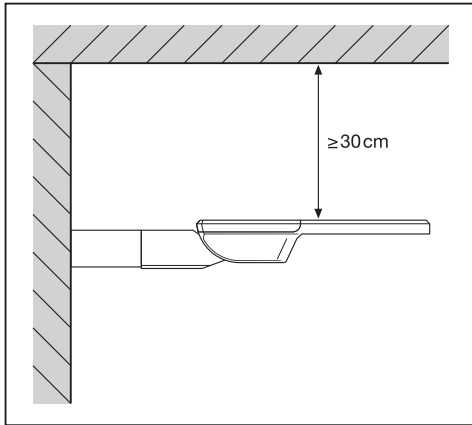

	EAN	K	IP	IK		R <sub>a</sub>	⌀ (°C)	PF	
SL FLEX SM P 13W 727 RV25ST WAL	4058075552234	2700	66	08	25° x 145°	70	-30...50	> 0.9	4.4 kg
SL FLEX SM P 13W 730 RV25ST WAL	4058075552241	3000	66	08	25° x 145°	70	-30...50	> 0.9	4.4 kg
SL FLEX SM P 13W 740 RV25ST WAL	4058075552258	4000	66	08	25° x 145°	70	-30...50	> 0.9	4.4 kg
SL FLEX SM P 25W 727 RV25ST WAL	4058075552265	2700	66	08	25° x 145°	70	-30...50	> 0.9	4.5 kg
SL FLEX SM P 25W 730 RV25ST WAL	4058075552272	3000	66	08	25° x 145°	70	-30...50	> 0.9	4.5 kg
SL FLEX SM P 25W 740 RV25ST WAL	4058075552289	4000	66	08	25° x 145°	70	-30...50	> 0.9	4.5 kg
SL FLEX SM P 36W 727 RV25ST WAL	4058075552296	2700	66	08	25° x 145°	70	-30...50	> 0.9	4.5 kg
SL FLEX SM P 36W 730 RV25ST WAL	4058075552302	3000	66	08	25° x 145°	70	-30...50	> 0.9	4.5 kg
SL FLEX SM P 36W 740 RV25ST WAL	4058075552319	4000	66	08	25° x 145°	70	-30...50	> 0.9	4.5 kg
SL FLEX MD P 58W 727 RV25ST WAL	4058075552326	2700	66	08	25° x 145°	70	-30...50	> 0.9	5.1 kg
SL FLEX MD P 58W 730 RV25ST WAL	4058075552333	3000	66	08	25° x 145°	70	-30...50	> 0.9	5.1 kg
SL FLEX MD P 58W 740 RV25ST WAL	4058075552340	4000	66	08	25° x 145°	70	-30...50	> 0.9	5.1 kg
SL FLEX MD P 80W 727 RV25ST WAL	4058075552357	2700	66	08	25° x 145°	70	-30...50	> 0.9	5.6 kg
SL FLEX MD P 80W 727 RW35ST WAL	4058075552364	2700	66	08	35° x 135°	70	-30...50	> 0.9	5.6 kg
SL FLEX MD P 80W 730 RV25ST WAL	4058075552371	3000	66	08	25° x 145°	70	-30...50	> 0.9	5.6 kg
SL FLEX MD P 80W 730 RW35ST WAL	4058075552388	3000	66	08	35° x 135°	70	-30...50	> 0.9	5.6 kg
SL FLEX MD P 80W 740 RV25ST WAL	4058075552395	4000	66	08	25° x 145°	70	-30...50	> 0.9	5.6 kg
SL FLEX MD P 80W 740 RW35ST WAL	4058075552401	4000	66	08	35° x 135°	70	-30...50	> 0.9	5.6 kg
SL FLEX LA P 110W 727 RV25ST WAL	4058075552418	2700	66	08	25° x 145°	70	-30...50	> 0.9	7.7 kg
SL FLEX LA P 110W 727 RW35ST WAL	4058075552425	2700	66	08	35° x 135°	70	-30...50	> 0.9	7.7 kg
SL FLEX LA P 110W 730 RV25ST WAL	4058075552432	3000	66	08	25° x 145°	70	-30...50	> 0.9	7.7 kg
SL FLEX LA P 110W 730 RW35ST WAL	4058075552449	3000	66	08	35° x 135°	70	-30...50	> 0.9	7.7 kg
SL FLEX LA P 110W 740 RV25ST WAL	4058075552456	4000	66	08	25° x 145°	70	-30...50	> 0.9	7.7 kg
SL FLEX LA P 110W 740 RW35ST WAL	4058075552463	4000	66	08	35° x 135°	70	-30...50	> 0.9	7.7 kg
SL FLEX LA P 158W 727 RV25ST WAL	4058075552470	2700	66	08	25° x 145°	70	-30...50	> 0.9	7.7 kg
SL FLEX LA P 158W 727 RW35ST WAL	4058075552487	2700	66	08	35° x 135°	70	-30...50	> 0.9	7.7 kg
SL FLEX LA P 158W 730 RV25ST WAL	4058075552494	3000	66	08	25° x 145°	70	-30...50	> 0.9	7.7 kg
SL FLEX LA P 158W 730 RW35ST WAL	4058075552500	3000	66	08	35° x 135°	70	-30...50	> 0.9	7.7 kg
SL FLEX LA P 158W 740 RV25ST WAL	4058075552517	4000	66	08	25° x 145°	70	-30...50	> 0.9	7.7 kg
SL FLEX LA P 158W 740 RW35ST WAL	4058075552524	4000	66	08	35° x 135°	70	-30...50	> 0.9	7.7 kg