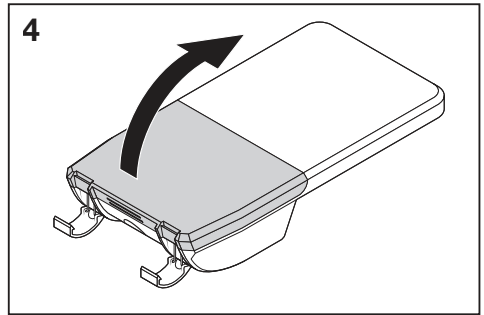

	EAN	K	IP	IK		R <sub>a</sub>	⌀ (°C)	PF	
SL FLEX SM P 13W 727 RV25ST WAL	4058075552234	2700	66	08	25° x 145°	70	-30...50	> 0.9	4.4 kg
SL FLEX SM P 13W 730 RV25ST WAL	4058075552241	3000	66	08	25° x 145°	70	-30...50	> 0.9	4.4 kg
SL FLEX SM P 13W 740 RV25ST WAL	4058075552258	4000	66	08	25° x 145°	70	-30...50	> 0.9	4.4 kg
SL FLEX SM P 25W 727 RV25ST WAL	4058075552265	2700	66	08	25° x 145°	70	-30...50	> 0.9	4.5 kg
SL FLEX SM P 25W 730 RV25ST WAL	4058075552272	3000	66	08	25° x 145°	70	-30...50	> 0.9	4.5 kg
SL FLEX SM P 25W 740 RV25ST WAL	4058075552289	4000	66	08	25° x 145°	70	-30...50	> 0.9	4.5 kg
SL FLEX SM P 36W 727 RV25ST WAL	4058075552296	2700	66	08	25° x 145°	70	-30...50	> 0.9	4.5 kg
SL FLEX SM P 36W 730 RV25ST WAL	4058075552302	3000	66	08	25° x 145°	70	-30...50	> 0.9	4.5 kg
SL FLEX SM P 36W 740 RV25ST WAL	4058075552319	4000	66	08	25° x 145°	70	-30...50	> 0.9	4.5 kg
SL FLEX MD P 58W 727 RV25ST WAL	4058075552326	2700	66	08	25° x 145°	70	-30...50	> 0.9	5.1 kg
SL FLEX MD P 58W 730 RV25ST WAL	4058075552333	3000	66	08	25° x 145°	70	-30...50	> 0.9	5.1 kg
SL FLEX MD P 58W 740 RV25ST WAL	4058075552340	4000	66	08	25° x 145°	70	-30...50	> 0.9	5.1 kg
SL FLEX MD P 80W 727 RV25ST WAL	4058075552357	2700	66	08	25° x 145°	70	-30...50	> 0.9	5.6 kg
SL FLEX MD P 80W 727 RW35ST WAL	4058075552364	2700	66	08	35° x 135°	70	-30...50	> 0.9	5.6 kg
SL FLEX MD P 80W 730 RV25ST WAL	4058075552371	3000	66	08	25° x 145°	70	-30...50	> 0.9	5.6 kg
SL FLEX MD P 80W 730 RW35ST WAL	4058075552388	3000	66	08	35° x 135°	70	-30...50	> 0.9	5.6 kg
SL FLEX MD P 80W 740 RV25ST WAL	4058075552395	4000	66	08	25° x 145°	70	-30...50	> 0.9	5.6 kg
SL FLEX MD P 80W 740 RW35ST WAL	4058075552401	4000	66	08	35° x 135°	70	-30...50	> 0.9	5.6 kg
SL FLEX LA P 110W 727 RV25ST WAL	4058075552418	2700	66	08	25° x 145°	70	-30...50	> 0.9	7.7 kg
SL FLEX LA P 110W 727 RW35ST WAL	4058075552425	2700	66	08	35° x 135°	70	-30...50	> 0.9	7.7 kg
SL FLEX LA P 110W 730 RV25ST WAL	4058075552432	3000	66	08	25° x 145°	70	-30...50	> 0.9	7.7 kg
SL FLEX LA P 110W 730 RW35ST WAL	4058075552449	3000	66	08	35° x 135°	70	-30...50	> 0.9	7.7 kg
SL FLEX LA P 110W 740 RV25ST WAL	4058075552456	4000	66	08	25° x 145°	70	-30...50	> 0.9	7.7 kg
SL FLEX LA P 110W 740 RW35ST WAL	4058075552463	4000	66	08	35° x 135°	70	-30...50	> 0.9	7.7 kg
SL FLEX LA P 158W 727 RV25ST WAL	4058075552470	2700	66	08	25° x 145°	70	-30...50	> 0.9	7.7 kg
SL FLEX LA P 158W 727 RW35ST WAL	4058075552487	2700	66	08	35° x 135°	70	-30...50	> 0.9	7.7 kg
SL FLEX LA P 158W 730 RV25ST WAL	4058075552494	3000	66	08	25° x 145°	70	-30...50	> 0.9	7.7 kg
SL FLEX LA P 158W 730 RW35ST WAL	4058075552500	3000	66	08	35° x 135°	70	-30...50	> 0.9	7.7 kg
SL FLEX LA P 158W 740 RV25ST WAL	4058075552517	4000	66	08	25° x 145°	70	-30...50	> 0.9	7.7 kg
SL FLEX LA P 158W 740 RW35ST WAL	4058075552524	4000	66	08	35° x 135°	70	-30...50	> 0.9	7.7 kg