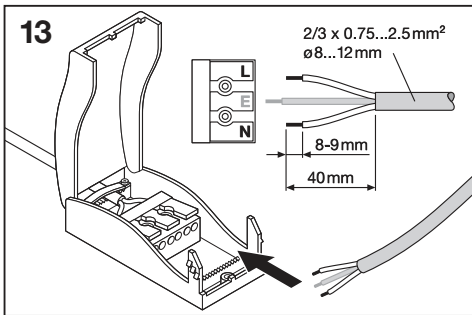

	EAN	K	IP	IK		R _a	⌄ (°C)	PF	
SL FLEX SM P 13W 727 RV25ST WAL	4058075552234	2700	66	08	25° x 145°	70	-30...50	> 0.9	4.4 kg
SL FLEX SM P 13W 730 RV25ST WAL	4058075552241	3000	66	08	25° x 145°	70	-30...50	> 0.9	4.4 kg
SL FLEX SM P 13W 740 RV25ST WAL	4058075552258	4000	66	08	25° x 145°	70	-30...50	> 0.9	4.4 kg
SL FLEX SM P 25W 727 RV25ST WAL	4058075552265	2700	66	08	25° x 145°	70	-30...50	> 0.9	4.5 kg
SL FLEX SM P 25W 730 RV25ST WAL	4058075552272	3000	66	08	25° x 145°	70	-30...50	> 0.9	4.5 kg
SL FLEX SM P 25W 740 RV25ST WAL	4058075552289	4000	66	08	25° x 145°	70	-30...50	> 0.9	4.5 kg
SL FLEX SM P 36W 727 RV25ST WAL	4058075552296	2700	66	08	25° x 145°	70	-30...50	> 0.9	4.5 kg
SL FLEX SM P 36W 730 RV25ST WAL	4058075552302	3000	66	08	25° x 145°	70	-30...50	> 0.9	4.5 kg
SL FLEX SM P 36W 740 RV25ST WAL	4058075552319	4000	66	08	25° x 145°	70	-30...50	> 0.9	4.5 kg
SL FLEX MD P 58W 727 RV25ST WAL	4058075552326	2700	66	08	25° x 145°	70	-30...50	> 0.9	5.1 kg
SL FLEX MD P 58W 730 RV25ST WAL	4058075552333	3000	66	08	25° x 145°	70	-30...50	> 0.9	5.1 kg
SL FLEX MD P 58W 740 RV25ST WAL	4058075552340	4000	66	08	25° x 145°	70	-30...50	> 0.9	5.1 kg
SL FLEX MD P 80W 727 RV25ST WAL	4058075552357	2700	66	08	25° x 145°	70	-30...50	> 0.9	5.6 kg
SL FLEX MD P 80W 727 RW35ST WAL	4058075552364	2700	66	08	35° x 135°	70	-30...50	> 0.9	5.6 kg
SL FLEX MD P 80W 730 RV25ST WAL	4058075552371	3000	66	08	25° x 145°	70	-30...50	> 0.9	5.6 kg
SL FLEX MD P 80W 730 RW35ST WAL	4058075552388	3000	66	08	35° x 135°	70	-30...50	> 0.9	5.6 kg
SL FLEX MD P 80W 740 RV25ST WAL	4058075552395	4000	66	08	25° x 145°	70	-30...50	> 0.9	5.6 kg
SL FLEX MD P 80W 740 RW35ST WAL	4058075552401	4000	66	08	35° x 135°	70	-30...50	> 0.9	5.6 kg
SL FLEX LA P 110W 727 RV25ST WAL	4058075552418	2700	66	08	25° x 145°	70	-30...50	> 0.9	7.7 kg
SL FLEX LA P 110W 727 RW35ST WAL	4058075552425	2700	66	08	35° x 135°	70	-30...50	> 0.9	7.7 kg
SL FLEX LA P 110W 730 RV25ST WAL	4058075552432	3000	66	08	25° x 145°	70	-30...50	> 0.9	7.7 kg
SL FLEX LA P 110W 730 RW35ST WAL	4058075552449	3000	66	08	35° x 135°	70	-30...50	> 0.9	7.7 kg
SL FLEX LA P 110W 740 RV25ST WAL	4058075552456	4000	66	08	25° x 145°	70	-30...50	> 0.9	7.7 kg
SL FLEX LA P 110W 740 RW35ST WAL	4058075552463	4000	66	08	35° x 135°	70	-30...50	> 0.9	7.7 kg
SL FLEX LA P 158W 727 RV25ST WAL	4058075552470	2700	66	08	25° x 145°	70	-30...50	> 0.9	7.7 kg
SL FLEX LA P 158W 727 RW35ST WAL	4058075552487	2700	66	08	35° x 135°	70	-30...50	> 0.9	7.7 kg
SL FLEX LA P 158W 730 RV25ST WAL	4058075552494	3000	66	08	25° x 145°	70	-30...50	> 0.9	7.7 kg
SL FLEX LA P 158W 730 RW35ST WAL	4058075552500	3000	66	08	35° x 135°	70	-30...50	> 0.9	7.7 kg
SL FLEX LA P 158W 740 RV25ST WAL	4058075552517	4000	66	08	25° x 145°	70	-30...50	> 0.9	7.7 kg
SL FLEX LA P 158W 740 RW35ST WAL	4058075552524	4000	66	08	35° x 135°	70	-30...50	> 0.9	7.7 kg