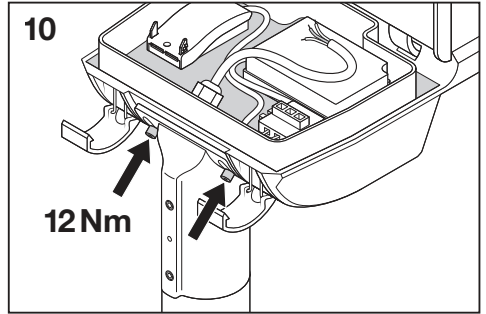

	EAN	K	IP	IK		R _a	⌄ (°C)	PF	
SL FLEX SM P 13W 727 RV25ST WAL	4058075552234	2700	66	08	25° x 145°	70	-30...50	> 0.9	4.4 kg
SL FLEX SM P 13W 730 RV25ST WAL	4058075552241	3000	66	08	25° x 145°	70	-30...50	> 0.9	4.4 kg
SL FLEX SM P 13W 740 RV25ST WAL	4058075552258	4000	66	08	25° x 145°	70	-30...50	> 0.9	4.4 kg
SL FLEX SM P 25W 727 RV25ST WAL	4058075552265	2700	66	08	25° x 145°	70	-30...50	> 0.9	4.5 kg
SL FLEX SM P 25W 730 RV25ST WAL	4058075552272	3000	66	08	25° x 145°	70	-30...50	> 0.9	4.5 kg
SL FLEX SM P 25W 740 RV25ST WAL	4058075552289	4000	66	08	25° x 145°	70	-30...50	> 0.9	4.5 kg
SL FLEX SM P 36W 727 RV25ST WAL	4058075552296	2700	66	08	25° x 145°	70	-30...50	> 0.9	4.5 kg
SL FLEX SM P 36W 730 RV25ST WAL	4058075552302	3000	66	08	25° x 145°	70	-30...50	> 0.9	4.5 kg
SL FLEX SM P 36W 740 RV25ST WAL	4058075552319	4000	66	08	25° x 145°	70	-30...50	> 0.9	4.5 kg
SL FLEX MD P 58W 727 RV25ST WAL	4058075552326	2700	66	08	25° x 145°	70	-30...50	> 0.9	5.1 kg
SL FLEX MD P 58W 730 RV25ST WAL	4058075552333	3000	66	08	25° x 145°	70	-30...50	> 0.9	5.1 kg
SL FLEX MD P 58W 740 RV25ST WAL	4058075552340	4000	66	08	25° x 145°	70	-30...50	> 0.9	5.1 kg
SL FLEX MD P 80W 727 RV25ST WAL	4058075552357	2700	66	08	25° x 145°	70	-30...50	> 0.9	5.6 kg
SL FLEX MD P 80W 727 RW35ST WAL	4058075552364	2700	66	08	35° x 135°	70	-30...50	> 0.9	5.6 kg
SL FLEX MD P 80W 730 RV25ST WAL	4058075552371	3000	66	08	25° x 145°	70	-30...50	> 0.9	5.6 kg
SL FLEX MD P 80W 730 RW35ST WAL	4058075552388	3000	66	08	35° x 135°	70	-30...50	> 0.9	5.6 kg
SL FLEX MD P 80W 740 RV25ST WAL	4058075552395	4000	66	08	25° x 145°	70	-30...50	> 0.9	5.6 kg
SL FLEX MD P 80W 740 RW35ST WAL	4058075552401	4000	66	08	35° x 135°	70	-30...50	> 0.9	5.6 kg
SL FLEX LA P 110W 727 RV25ST WAL	4058075552418	2700	66	08	25° x 145°	70	-30...50	> 0.9	7.7 kg
SL FLEX LA P 110W 727 RW35ST WAL	4058075552425	2700	66	08	35° x 135°	70	-30...50	> 0.9	7.7 kg
SL FLEX LA P 110W 730 RV25ST WAL	4058075552432	3000	66	08	25° x 145°	70	-30...50	> 0.9	7.7 kg
SL FLEX LA P 110W 730 RW35ST WAL	4058075552449	3000	66	08	35° x 135°	70	-30...50	> 0.9	7.7 kg
SL FLEX LA P 110W 740 RV25ST WAL	4058075552456	4000	66	08	25° x 145°	70	-30...50	> 0.9	7.7 kg
SL FLEX LA P 110W 740 RW35ST WAL	4058075552463	4000	66	08	35° x 135°	70	-30...50	> 0.9	7.7 kg
SL FLEX LA P 158W 727 RV25ST WAL	4058075552470	2700	66	08	25° x 145°	70	-30...50	> 0.9	7.7 kg
SL FLEX LA P 158W 727 RW35ST WAL	4058075552487	2700	66	08	35° x 135°	70	-30...50	> 0.9	7.7 kg
SL FLEX LA P 158W 730 RV25ST WAL	4058075552494	3000	66	08	25° x 145°	70	-30...50	> 0.9	7.7 kg
SL FLEX LA P 158W 730 RW35ST WAL	4058075552500	3000	66	08	35° x 135°	70	-30...50	> 0.9	7.7 kg
SL FLEX LA P 158W 740 RV25ST WAL	4058075552517	4000	66	08	25° x 145°	70	-30...50	> 0.9	7.7 kg
SL FLEX LA P 158W 740 RW35ST WAL	4058075552524	4000	66	08	35° x 135°	70	-30...50	> 0.9	7.7 kg