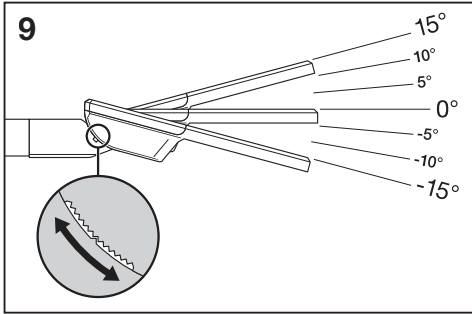

	EAN	K	IP	IK		R _a	⌄ (°C)	PF	
SL FLEX SM P 13W 727 RV25ST WAL	4058075552234	2700	66	08	25° x 145°	70	-30...50	> 0.9	4.4 kg
SL FLEX SM P 13W 730 RV25ST WAL	4058075552241	3000	66	08	25° x 145°	70	-30...50	> 0.9	4.4 kg
SL FLEX SM P 13W 740 RV25ST WAL	4058075552258	4000	66	08	25° x 145°	70	-30...50	> 0.9	4.4 kg
SL FLEX SM P 25W 727 RV25ST WAL	4058075552265	2700	66	08	25° x 145°	70	-30...50	> 0.9	4.5 kg
SL FLEX SM P 25W 730 RV25ST WAL	4058075552272	3000	66	08	25° x 145°	70	-30...50	> 0.9	4.5 kg
SL FLEX SM P 25W 740 RV25ST WAL	4058075552289	4000	66	08	25° x 145°	70	-30...50	> 0.9	4.5 kg
SL FLEX SM P 36W 727 RV25ST WAL	4058075552296	2700	66	08	25° x 145°	70	-30...50	> 0.9	4.5 kg
SL FLEX SM P 36W 730 RV25ST WAL	4058075552302	3000	66	08	25° x 145°	70	-30...50	> 0.9	4.5 kg
SL FLEX SM P 36W 740 RV25ST WAL	4058075552319	4000	66	08	25° x 145°	70	-30...50	> 0.9	4.5 kg
SL FLEX MD P 58W 727 RV25ST WAL	4058075552326	2700	66	08	25° x 145°	70	-30...50	> 0.9	5.1 kg
SL FLEX MD P 58W 730 RV25ST WAL	4058075552333	3000	66	08	25° x 145°	70	-30...50	> 0.9	5.1 kg
SL FLEX MD P 58W 740 RV25ST WAL	4058075552340	4000	66	08	25° x 145°	70	-30...50	> 0.9	5.1 kg
SL FLEX MD P 80W 727 RV25ST WAL	4058075552357	2700	66	08	25° x 145°	70	-30...50	> 0.9	5.6 kg
SL FLEX MD P 80W 727 RW35ST WAL	4058075552364	2700	66	08	35° x 135°	70	-30...50	> 0.9	5.6 kg
SL FLEX MD P 80W 730 RV25ST WAL	4058075552371	3000	66	08	25° x 145°	70	-30...50	> 0.9	5.6 kg
SL FLEX MD P 80W 730 RW35ST WAL	4058075552388	3000	66	08	35° x 135°	70	-30...50	> 0.9	5.6 kg
SL FLEX MD P 80W 740 RV25ST WAL	4058075552395	4000	66	08	25° x 145°	70	-30...50	> 0.9	5.6 kg
SL FLEX MD P 80W 740 RW35ST WAL	4058075552401	4000	66	08	35° x 135°	70	-30...50	> 0.9	5.6 kg
SL FLEX LA P 110W 727 RV25ST WAL	4058075552418	2700	66	08	25° x 145°	70	-30...50	> 0.9	7.7 kg
SL FLEX LA P 110W 727 RW35ST WAL	4058075552425	2700	66	08	35° x 135°	70	-30...50	> 0.9	7.7 kg
SL FLEX LA P 110W 730 RV25ST WAL	4058075552432	3000	66	08	25° x 145°	70	-30...50	> 0.9	7.7 kg
SL FLEX LA P 110W 730 RW35ST WAL	4058075552449	3000	66	08	35° x 135°	70	-30...50	> 0.9	7.7 kg
SL FLEX LA P 110W 740 RV25ST WAL	4058075552456	4000	66	08	25° x 145°	70	-30...50	> 0.9	7.7 kg
SL FLEX LA P 110W 740 RW35ST WAL	4058075552463	4000	66	08	35° x 135°	70	-30...50	> 0.9	7.7 kg
SL FLEX LA P 158W 727 RV25ST WAL	4058075552470	2700	66	08	25° x 145°	70	-30...50	> 0.9	7.7 kg
SL FLEX LA P 158W 727 RW35ST WAL	4058075552487	2700	66	08	35° x 135°	70	-30...50	> 0.9	7.7 kg
SL FLEX LA P 158W 730 RV25ST WAL	4058075552494	3000	66	08	25° x 145°	70	-30...50	> 0.9	7.7 kg
SL FLEX LA P 158W 730 RW35ST WAL	4058075552500	3000	66	08	35° x 135°	70	-30...50	> 0.9	7.7 kg
SL FLEX LA P 158W 740 RV25ST WAL	4058075552517	4000	66	08	25° x 145°	70	-30...50	> 0.9	7.7 kg
SL FLEX LA P 158W 740 RW35ST WAL	4058075552524	4000	66	08	35° x 135°	70	-30...50	> 0.9	7.7 kg