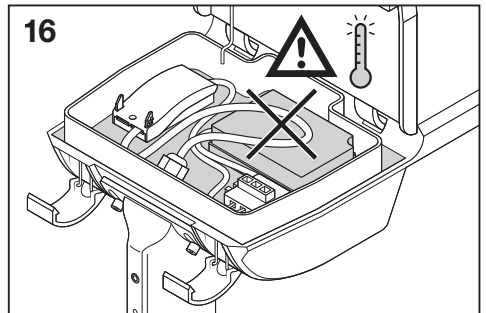

	EAN	K	IP	IK		R _a	⌄ (°C)	PF	
SL FLEX SM P 13W 727 RV25ST WAL	4058075552234	2700	66	08	25° x 145°	70	-30...50	> 0.9	4.4 kg
SL FLEX SM P 13W 730 RV25ST WAL	4058075552241	3000	66	08	25° x 145°	70	-30...50	> 0.9	4.4 kg
SL FLEX SM P 13W 740 RV25ST WAL	4058075552258	4000	66	08	25° x 145°	70	-30...50	> 0.9	4.4 kg
SL FLEX SM P 25W 727 RV25ST WAL	4058075552265	2700	66	08	25° x 145°	70	-30...50	> 0.9	4.5 kg
SL FLEX SM P 25W 730 RV25ST WAL	4058075552272	3000	66	08	25° x 145°	70	-30...50	> 0.9	4.5 kg
SL FLEX SM P 25W 740 RV25ST WAL	4058075552289	4000	66	08	25° x 145°	70	-30...50	> 0.9	4.5 kg
SL FLEX SM P 36W 727 RV25ST WAL	4058075552296	2700	66	08	25° x 145°	70	-30...50	> 0.9	4.5 kg
SL FLEX SM P 36W 730 RV25ST WAL	4058075552302	3000	66	08	25° x 145°	70	-30...50	> 0.9	4.5 kg
SL FLEX SM P 36W 740 RV25ST WAL	4058075552319	4000	66	08	25° x 145°	70	-30...50	> 0.9	4.5 kg
SL FLEX MD P 58W 727 RV25ST WAL	4058075552326	2700	66	08	25° x 145°	70	-30...50	> 0.9	5.1 kg
SL FLEX MD P 58W 730 RV25ST WAL	4058075552333	3000	66	08	25° x 145°	70	-30...50	> 0.9	5.1 kg
SL FLEX MD P 58W 740 RV25ST WAL	4058075552340	4000	66	08	25° x 145°	70	-30...50	> 0.9	5.1 kg
SL FLEX MD P 80W 727 RV25ST WAL	4058075552357	2700	66	08	25° x 145°	70	-30...50	> 0.9	5.6 kg
SL FLEX MD P 80W 727 RW35ST WAL	4058075552364	2700	66	08	35° x 135°	70	-30...50	> 0.9	5.6 kg
SL FLEX MD P 80W 730 RV25ST WAL	4058075552371	3000	66	08	25° x 145°	70	-30...50	> 0.9	5.6 kg
SL FLEX MD P 80W 730 RW35ST WAL	4058075552388	3000	66	08	35° x 135°	70	-30...50	> 0.9	5.6 kg
SL FLEX MD P 80W 740 RV25ST WAL	4058075552395	4000	66	08	25° x 145°	70	-30...50	> 0.9	5.6 kg
SL FLEX MD P 80W 740 RW35ST WAL	4058075552401	4000	66	08	35° x 135°	70	-30...50	> 0.9	5.6 kg
SL FLEX LA P 110W 727 RV25ST WAL	4058075552418	2700	66	08	25° x 145°	70	-30...50	> 0.9	7.7 kg
SL FLEX LA P 110W 727 RW35ST WAL	4058075552425	2700	66	08	35° x 135°	70	-30...50	> 0.9	7.7 kg
SL FLEX LA P 110W 730 RV25ST WAL	4058075552432	3000	66	08	25° x 145°	70	-30...50	> 0.9	7.7 kg
SL FLEX LA P 110W 730 RW35ST WAL	4058075552449	3000	66	08	35° x 135°	70	-30...50	> 0.9	7.7 kg
SL FLEX LA P 110W 740 RV25ST WAL	4058075552456	4000	66	08	25° x 145°	70	-30...50	> 0.9	7.7 kg
SL FLEX LA P 110W 740 RW35ST WAL	4058075552463	4000	66	08	35° x 135°	70	-30...50	> 0.9	7.7 kg
SL FLEX LA P 158W 727 RV25ST WAL	4058075552470	2700	66	08	25° x 145°	70	-30...50	> 0.9	7.7 kg
SL FLEX LA P 158W 727 RW35ST WAL	4058075552487	2700	66	08	35° x 135°	70	-30...50	> 0.9	7.7 kg
SL FLEX LA P 158W 730 RV25ST WAL	4058075552494	3000	66	08	25° x 145°	70	-30...50	> 0.9	7.7 kg
SL FLEX LA P 158W 730 RW35ST WAL	4058075552500	3000	66	08	35° x 135°	70	-30...50	> 0.9	7.7 kg
SL FLEX LA P 158W 740 RV25ST WAL	4058075552517	4000	66	08	25° x 145°	70	-30...50	> 0.9	7.7 kg
SL FLEX LA P 158W 740 RW35ST WAL	4058075552524	4000	66	08	35° x 135°	70	-30...50	> 0.9	7.7 kg