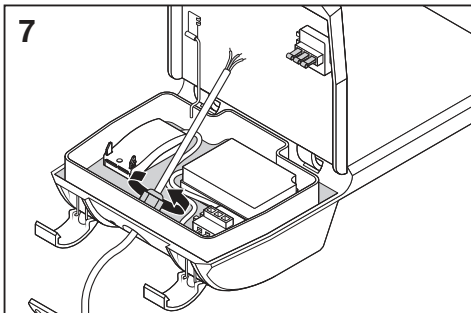

	EAN	K	IP	IK		R _a	⌄ (°C)	PF	
SL FLEX SM P 13W 727 RV25ST WAL	4058075552234	2700	66	08	25° x 145°	70	-30...50	> 0.9	4.4 kg
SL FLEX SM P 13W 730 RV25ST WAL	4058075552241	3000	66	08	25° x 145°	70	-30...50	> 0.9	4.4 kg
SL FLEX SM P 13W 740 RV25ST WAL	4058075552258	4000	66	08	25° x 145°	70	-30...50	> 0.9	4.4 kg
SL FLEX SM P 25W 727 RV25ST WAL	4058075552265	2700	66	08	25° x 145°	70	-30...50	> 0.9	4.5 kg
SL FLEX SM P 25W 730 RV25ST WAL	4058075552272	3000	66	08	25° x 145°	70	-30...50	> 0.9	4.5 kg
SL FLEX SM P 25W 740 RV25ST WAL	4058075552289	4000	66	08	25° x 145°	70	-30...50	> 0.9	4.5 kg
SL FLEX SM P 36W 727 RV25ST WAL	4058075552296	2700	66	08	25° x 145°	70	-30...50	> 0.9	4.5 kg
SL FLEX SM P 36W 730 RV25ST WAL	4058075552302	3000	66	08	25° x 145°	70	-30...50	> 0.9	4.5 kg
SL FLEX SM P 36W 740 RV25ST WAL	4058075552319	4000	66	08	25° x 145°	70	-30...50	> 0.9	4.5 kg
SL FLEX MD P 58W 727 RV25ST WAL	4058075552326	2700	66	08	25° x 145°	70	-30...50	> 0.9	5.1 kg
SL FLEX MD P 58W 730 RV25ST WAL	4058075552333	3000	66	08	25° x 145°	70	-30...50	> 0.9	5.1 kg
SL FLEX MD P 58W 740 RV25ST WAL	4058075552340	4000	66	08	25° x 145°	70	-30...50	> 0.9	5.1 kg
SL FLEX MD P 80W 727 RV25ST WAL	4058075552357	2700	66	08	25° x 145°	70	-30...50	> 0.9	5.6 kg
SL FLEX MD P 80W 727 RW35ST WAL	4058075552364	2700	66	08	35° x 135°	70	-30...50	> 0.9	5.6 kg
SL FLEX MD P 80W 730 RV25ST WAL	4058075552371	3000	66	08	25° x 145°	70	-30...50	> 0.9	5.6 kg
SL FLEX MD P 80W 730 RW35ST WAL	4058075552388	3000	66	08	35° x 135°	70	-30...50	> 0.9	5.6 kg
SL FLEX MD P 80W 740 RV25ST WAL	4058075552395	4000	66	08	25° x 145°	70	-30...50	> 0.9	5.6 kg
SL FLEX MD P 80W 740 RW35ST WAL	4058075552401	4000	66	08	35° x 135°	70	-30...50	> 0.9	5.6 kg
SL FLEX LA P 110W 727 RV25ST WAL	4058075552418	2700	66	08	25° x 145°	70	-30...50	> 0.9	7.7 kg
SL FLEX LA P 110W 727 RW35ST WAL	4058075552425	2700	66	08	35° x 135°	70	-30...50	> 0.9	7.7 kg
SL FLEX LA P 110W 730 RV25ST WAL	4058075552432	3000	66	08	25° x 145°	70	-30...50	> 0.9	7.7 kg
SL FLEX LA P 110W 730 RW35ST WAL	4058075552449	3000	66	08	35° x 135°	70	-30...50	> 0.9	7.7 kg
SL FLEX LA P 110W 740 RV25ST WAL	4058075552456	4000	66	08	25° x 145°	70	-30...50	> 0.9	7.7 kg
SL FLEX LA P 110W 740 RW35ST WAL	4058075552463	4000	66	08	35° x 135°	70	-30...50	> 0.9	7.7 kg
SL FLEX LA P 158W 727 RV25ST WAL	4058075552470	2700	66	08	25° x 145°	70	-30...50	> 0.9	7.7 kg
SL FLEX LA P 158W 727 RW35ST WAL	4058075552487	2700	66	08	35° x 135°	70	-30...50	> 0.9	7.7 kg
SL FLEX LA P 158W 730 RV25ST WAL	4058075552494	3000	66	08	25° x 145°	70	-30...50	> 0.9	7.7 kg
SL FLEX LA P 158W 730 RW35ST WAL	4058075552500	3000	66	08	35° x 135°	70	-30...50	> 0.9	7.7 kg
SL FLEX LA P 158W 740 RV25ST WAL	4058075552517	4000	66	08	25° x 145°	70	-30...50	> 0.9	7.7 kg
SL FLEX LA P 158W 740 RW35ST WAL	4058075552524	4000	66	08	35° x 135°	70	-30...50	> 0.9	7.7 kg