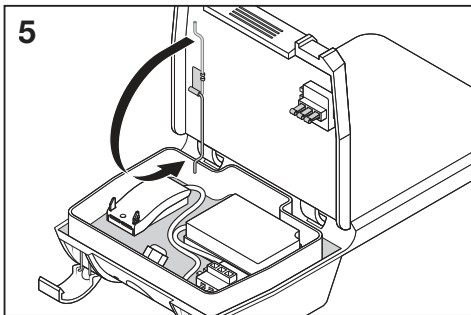

	EAN	K	IP	IK		R _a	⌄ (°C)	PF	
SL FLEX SM P 13W 727 RV25ST WAL	4058075552234	2700	66	08	25° x 145°	70	-30...50	> 0.9	4.4 kg
SL FLEX SM P 13W 730 RV25ST WAL	4058075552241	3000	66	08	25° x 145°	70	-30...50	> 0.9	4.4 kg
SL FLEX SM P 13W 740 RV25ST WAL	4058075552258	4000	66	08	25° x 145°	70	-30...50	> 0.9	4.4 kg
SL FLEX SM P 25W 727 RV25ST WAL	4058075552265	2700	66	08	25° x 145°	70	-30...50	> 0.9	4.5 kg
SL FLEX SM P 25W 730 RV25ST WAL	4058075552272	3000	66	08	25° x 145°	70	-30...50	> 0.9	4.5 kg
SL FLEX SM P 25W 740 RV25ST WAL	4058075552289	4000	66	08	25° x 145°	70	-30...50	> 0.9	4.5 kg
SL FLEX SM P 36W 727 RV25ST WAL	4058075552296	2700	66	08	25° x 145°	70	-30...50	> 0.9	4.5 kg
SL FLEX SM P 36W 730 RV25ST WAL	4058075552302	3000	66	08	25° x 145°	70	-30...50	> 0.9	4.5 kg
SL FLEX SM P 36W 740 RV25ST WAL	4058075552319	4000	66	08	25° x 145°	70	-30...50	> 0.9	4.5 kg
SL FLEX MD P 58W 727 RV25ST WAL	4058075552326	2700	66	08	25° x 145°	70	-30...50	> 0.9	5.1 kg
SL FLEX MD P 58W 730 RV25ST WAL	4058075552333	3000	66	08	25° x 145°	70	-30...50	> 0.9	5.1 kg
SL FLEX MD P 58W 740 RV25ST WAL	4058075552340	4000	66	08	25° x 145°	70	-30...50	> 0.9	5.1 kg
SL FLEX MD P 80W 727 RV25ST WAL	4058075552357	2700	66	08	25° x 145°	70	-30...50	> 0.9	5.6 kg
SL FLEX MD P 80W 727 RW35ST WAL	4058075552364	2700	66	08	35° x 135°	70	-30...50	> 0.9	5.6 kg
SL FLEX MD P 80W 730 RV25ST WAL	4058075552371	3000	66	08	25° x 145°	70	-30...50	> 0.9	5.6 kg
SL FLEX MD P 80W 730 RW35ST WAL	4058075552388	3000	66	08	35° x 135°	70	-30...50	> 0.9	5.6 kg
SL FLEX MD P 80W 740 RV25ST WAL	4058075552395	4000	66	08	25° x 145°	70	-30...50	> 0.9	5.6 kg
SL FLEX MD P 80W 740 RW35ST WAL	4058075552401	4000	66	08	35° x 135°	70	-30...50	> 0.9	5.6 kg
SL FLEX LA P 110W 727 RV25ST WAL	4058075552418	2700	66	08	25° x 145°	70	-30...50	> 0.9	7.7 kg
SL FLEX LA P 110W 727 RW35ST WAL	4058075552425	2700	66	08	35° x 135°	70	-30...50	> 0.9	7.7 kg
SL FLEX LA P 110W 730 RV25ST WAL	4058075552432	3000	66	08	25° x 145°	70	-30...50	> 0.9	7.7 kg
SL FLEX LA P 110W 730 RW35ST WAL	4058075552449	3000	66	08	35° x 135°	70	-30...50	> 0.9	7.7 kg
SL FLEX LA P 110W 740 RV25ST WAL	4058075552456	4000	66	08	25° x 145°	70	-30...50	> 0.9	7.7 kg
SL FLEX LA P 110W 740 RW35ST WAL	4058075552463	4000	66	08	35° x 135°	70	-30...50	> 0.9	7.7 kg
SL FLEX LA P 158W 727 RV25ST WAL	4058075552470	2700	66	08	25° x 145°	70	-30...50	> 0.9	7.7 kg
SL FLEX LA P 158W 727 RW35ST WAL	4058075552487	2700	66	08	35° x 135°	70	-30...50	> 0.9	7.7 kg
SL FLEX LA P 158W 730 RV25ST WAL	4058075552494	3000	66	08	25° x 145°	70	-30...50	> 0.9	7.7 kg
SL FLEX LA P 158W 730 RW35ST WAL	4058075552500	3000	66	08	35° x 135°	70	-30...50	> 0.9	7.7 kg
SL FLEX LA P 158W 740 RV25ST WAL	4058075552517	4000	66	08	25° x 145°	70	-30...50	> 0.9	7.7 kg
SL FLEX LA P 158W 740 RW35ST WAL	4058075552524	4000	66	08	35° x 135°	70	-30...50	> 0.9	7.7 kg