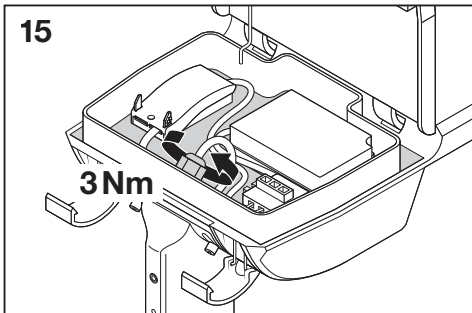

	EAN	K	IP	IK		R _a	⌄ (°C)	PF	
SL FLEX SM P 13W 727 RV25ST WAL	4058075552234	2700	66	08	25° x 145°	70	-30...50	> 0.9	4.4 kg
SL FLEX SM P 13W 730 RV25ST WAL	4058075552241	3000	66	08	25° x 145°	70	-30...50	> 0.9	4.4 kg
SL FLEX SM P 13W 740 RV25ST WAL	4058075552258	4000	66	08	25° x 145°	70	-30...50	> 0.9	4.4 kg
SL FLEX SM P 25W 727 RV25ST WAL	4058075552265	2700	66	08	25° x 145°	70	-30...50	> 0.9	4.5 kg
SL FLEX SM P 25W 730 RV25ST WAL	4058075552272	3000	66	08	25° x 145°	70	-30...50	> 0.9	4.5 kg
SL FLEX SM P 25W 740 RV25ST WAL	4058075552289	4000	66	08	25° x 145°	70	-30...50	> 0.9	4.5 kg
SL FLEX SM P 36W 727 RV25ST WAL	4058075552296	2700	66	08	25° x 145°	70	-30...50	> 0.9	4.5 kg
SL FLEX SM P 36W 730 RV25ST WAL	4058075552302	3000	66	08	25° x 145°	70	-30...50	> 0.9	4.5 kg
SL FLEX SM P 36W 740 RV25ST WAL	4058075552319	4000	66	08	25° x 145°	70	-30...50	> 0.9	4.5 kg
SL FLEX MD P 58W 727 RV25ST WAL	4058075552326	2700	66	08	25° x 145°	70	-30...50	> 0.9	5.1 kg
SL FLEX MD P 58W 730 RV25ST WAL	4058075552333	3000	66	08	25° x 145°	70	-30...50	> 0.9	5.1 kg
SL FLEX MD P 58W 740 RV25ST WAL	4058075552340	4000	66	08	25° x 145°	70	-30...50	> 0.9	5.1 kg
SL FLEX MD P 80W 727 RV25ST WAL	4058075552357	2700	66	08	25° x 145°	70	-30...50	> 0.9	5.6 kg
SL FLEX MD P 80W 727 RW35ST WAL	4058075552364	2700	66	08	35° x 135°	70	-30...50	> 0.9	5.6 kg
SL FLEX MD P 80W 730 RV25ST WAL	4058075552371	3000	66	08	25° x 145°	70	-30...50	> 0.9	5.6 kg
SL FLEX MD P 80W 730 RW35ST WAL	4058075552388	3000	66	08	35° x 135°	70	-30...50	> 0.9	5.6 kg
SL FLEX MD P 80W 740 RV25ST WAL	4058075552395	4000	66	08	25° x 145°	70	-30...50	> 0.9	5.6 kg
SL FLEX MD P 80W 740 RW35ST WAL	4058075552401	4000	66	08	35° x 135°	70	-30...50	> 0.9	5.6 kg
SL FLEX LA P 110W 727 RV25ST WAL	4058075552418	2700	66	08	25° x 145°	70	-30...50	> 0.9	7.7 kg
SL FLEX LA P 110W 727 RW35ST WAL	4058075552425	2700	66	08	35° x 135°	70	-30...50	> 0.9	7.7 kg
SL FLEX LA P 110W 730 RV25ST WAL	4058075552432	3000	66	08	25° x 145°	70	-30...50	> 0.9	7.7 kg
SL FLEX LA P 110W 730 RW35ST WAL	4058075552449	3000	66	08	35° x 135°	70	-30...50	> 0.9	7.7 kg
SL FLEX LA P 110W 740 RV25ST WAL	4058075552456	4000	66	08	25° x 145°	70	-30...50	> 0.9	7.7 kg
SL FLEX LA P 110W 740 RW35ST WAL	4058075552463	4000	66	08	35° x 135°	70	-30...50	> 0.9	7.7 kg
SL FLEX LA P 158W 727 RV25ST WAL	4058075552470	2700	66	08	25° x 145°	70	-30...50	> 0.9	7.7 kg
SL FLEX LA P 158W 727 RW35ST WAL	4058075552487	2700	66	08	35° x 135°	70	-30...50	> 0.9	7.7 kg
SL FLEX LA P 158W 730 RV25ST WAL	4058075552494	3000	66	08	25° x 145°	70	-30...50	> 0.9	7.7 kg
SL FLEX LA P 158W 730 RW35ST WAL	4058075552500	3000	66	08	35° x 135°	70	-30...50	> 0.9	7.7 kg
SL FLEX LA P 158W 740 RV25ST WAL	4058075552517	4000	66	08	25° x 145°	70	-30...50	> 0.9	7.7 kg
SL FLEX LA P 158W 740 RW35ST WAL	4058075552524	4000	66	08	35° x 135°	70	-30...50	> 0.9	7.7 kg