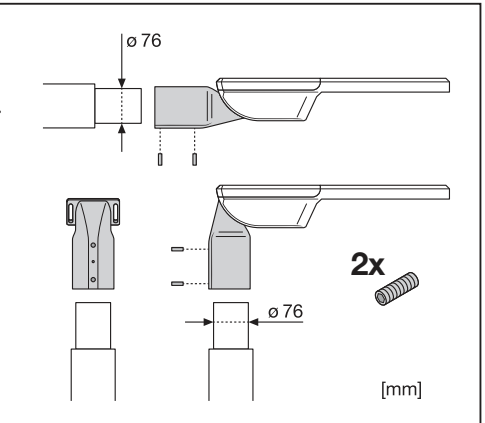

	EAN	K	IP	IK		R <sub>a</sub>	⌄ (°C)	PF	
SL FLEX SM P 13W 727 RV25ST WAL	4058075552234	2700	66	08	25° x 145°	70	-30...50	> 0.9	4.4 kg
SL FLEX SM P 13W 730 RV25ST WAL	4058075552241	3000	66	08	25° x 145°	70	-30...50	> 0.9	4.4 kg
SL FLEX SM P 13W 740 RV25ST WAL	4058075552258	4000	66	08	25° x 145°	70	-30...50	> 0.9	4.4 kg
SL FLEX SM P 25W 727 RV25ST WAL	4058075552265	2700	66	08	25° x 145°	70	-30...50	> 0.9	4.5 kg
SL FLEX SM P 25W 730 RV25ST WAL	4058075552272	3000	66	08	25° x 145°	70	-30...50	> 0.9	4.5 kg
SL FLEX SM P 25W 740 RV25ST WAL	4058075552289	4000	66	08	25° x 145°	70	-30...50	> 0.9	4.5 kg
SL FLEX SM P 36W 727 RV25ST WAL	4058075552296	2700	66	08	25° x 145°	70	-30...50	> 0.9	4.5 kg
SL FLEX SM P 36W 730 RV25ST WAL	4058075552302	3000	66	08	25° x 145°	70	-30...50	> 0.9	4.5 kg
SL FLEX SM P 36W 740 RV25ST WAL	4058075552319	4000	66	08	25° x 145°	70	-30...50	> 0.9	4.5 kg
SL FLEX MD P 58W 727 RV25ST WAL	4058075552326	2700	66	08	25° x 145°	70	-30...50	> 0.9	5.1 kg
SL FLEX MD P 58W 730 RV25ST WAL	4058075552333	3000	66	08	25° x 145°	70	-30...50	> 0.9	5.1 kg
SL FLEX MD P 58W 740 RV25ST WAL	4058075552340	4000	66	08	25° x 145°	70	-30...50	> 0.9	5.1 kg
SL FLEX MD P 80W 727 RV25ST WAL	4058075552357	2700	66	08	25° x 145°	70	-30...50	> 0.9	5.6 kg
SL FLEX MD P 80W 727 RW35ST WAL	4058075552364	2700	66	08	35° x 135°	70	-30...50	> 0.9	5.6 kg
SL FLEX MD P 80W 730 RV25ST WAL	4058075552371	3000	66	08	25° x 145°	70	-30...50	> 0.9	5.6 kg
SL FLEX MD P 80W 730 RW35ST WAL	4058075552388	3000	66	08	35° x 135°	70	-30...50	> 0.9	5.6 kg
SL FLEX MD P 80W 740 RV25ST WAL	4058075552395	4000	66	08	25° x 145°	70	-30...50	> 0.9	5.6 kg
SL FLEX MD P 80W 740 RW35ST WAL	4058075552401	4000	66	08	35° x 135°	70	-30...50	> 0.9	5.6 kg
SL FLEX LA P 110W 727 RV25ST WAL	4058075552418	2700	66	08	25° x 145°	70	-30...50	> 0.9	7.7 kg
SL FLEX LA P 110W 727 RW35ST WAL	4058075552425	2700	66	08	35° x 135°	70	-30...50	> 0.9	7.7 kg
SL FLEX LA P 110W 730 RV25ST WAL	4058075552432	3000	66	08	25° x 145°	70	-30...50	> 0.9	7.7 kg
SL FLEX LA P 110W 730 RW35ST WAL	4058075552449	3000	66	08	35° x 135°	70	-30...50	> 0.9	7.7 kg
SL FLEX LA P 110W 740 RV25ST WAL	4058075552456	4000	66	08	25° x 145°	70	-30...50	> 0.9	7.7 kg
SL FLEX LA P 110W 740 RW35ST WAL	4058075552463	4000	66	08	35° x 135°	70	-30...50	> 0.9	7.7 kg
SL FLEX LA P 158W 727 RV25ST WAL	4058075552470	2700	66	08	25° x 145°	70	-30...50	> 0.9	7.7 kg
SL FLEX LA P 158W 727 RW35ST WAL	4058075552487	2700	66	08	35° x 135°	70	-30...50	> 0.9	7.7 kg
SL FLEX LA P 158W 730 RV25ST WAL	4058075552494	3000	66	08	25° x 145°	70	-30...50	> 0.9	7.7 kg
SL FLEX LA P 158W 730 RW35ST WAL	4058075552500	3000	66	08	35° x 135°	70	-30...50	> 0.9	7.7 kg
SL FLEX LA P 158W 740 RV25ST WAL	4058075552517	4000	66	08	25° x 145°	70	-30...50	> 0.9	7.7 kg
SL FLEX LA P 158W 740 RW35ST WAL	4058075552524	4000	66	08	35° x 135°	70	-30...50	> 0.9	7.7 kg