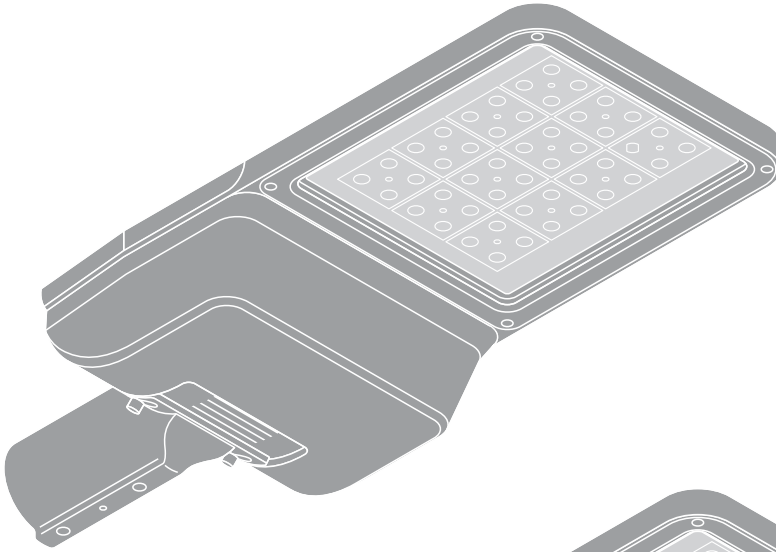

---

**STREETLIGHT FLEX**

---

	EAN	l x w x h [mm]	W	V <sub>AC</sub>	Hz	lm	lm/W
SL FLEX SM P 13W 727 RV25ST WAL	4058075552234	445x250x90	13	220-240 V	50/60 Hz	1650	127
SL FLEX SM P 13W 730 RV25ST WAL	4058075552241	445x250x90	13	220-240 V	50/60 Hz	1700	131
SL FLEX SM P 13W 740 RV25ST WAL	4058075552258	445x250x90	13	220-240 V	50/60 Hz	1780	137
SL FLEX SM P 25W 727 RV25ST WAL	4058075552265	445x250x90	25	220-240 V	50/60 Hz	3270	131
SL FLEX SM P 25W 730 RV25ST WAL	4058075552272	445x250x90	25	220-240 V	50/60 Hz	3370	135
SL FLEX SM P 25W 740 RV25ST WAL	4058075552289	445x250x90	25	220-240 V	50/60 Hz	3550	141
SL FLEX SM P 36W 727 RV25ST WAL	4058075552296	445x250x90	36	220-240 V	50/60 Hz	4850	135
SL FLEX SM P 36W 730 RV25ST WAL	4058075552302	445x250x90	36	220-240 V	50/60 Hz	4950	138
SL FLEX SM P 36W 740 RV25ST WAL	4058075552319	445x250x90	36	220-240 V	50/60 Hz	5180	144
SL FLEX MD P 58W 727 RV25ST WAL	4058075552326	496x250x90	58	220-240 V	50/60 Hz	7750	134
SL FLEX MD P 58W 730 RV25ST WAL	4058075552333	496x250x90	58	220-240 V	50/60 Hz	8250	142
SL FLEX MD P 58W 740 RV25ST WAL	4058075552340	496x250x90	58	220-240 V	50/60 Hz	8500	147
SL FLEX MD P 80W 727 RV25ST WAL	4058075552357	496x250x90	80	220-240 V	50/60 Hz	10550	132
SL FLEX MD P 80W 727 RW35ST WAL	4058075552364	496x250x90	80	220-240 V	50/60 Hz	10500	131
SL FLEX MD P 80W 730 RV25ST WAL	4058075552371	496x250x90	80	220-240 V	50/60 Hz	11400	143
SL FLEX MD P 80W 730 RW35ST WAL	4058075552388	496x250x90	80	220-240 V	50/60 Hz	11300	141
SL FLEX MD P 80W 740 RV25ST WAL	4058075552395	496x250x90	80	220-240 V	50/60 Hz	11650	146
SL FLEX MD P 80W 740 RW35ST WAL	4058075552401	496x250x90	80	220-240 V	50/60 Hz	11500	144
SL FLEX LA P 110W 727 RV25ST WAL	4058075552418	617x300x90	110	220-240 V	50/60 Hz	15250	139
SL FLEX LA P 110W 727 RW35ST WAL	4058075552425	617x300x90	110	220-240 V	50/60 Hz	15200	138
SL FLEX LA P 110W 730 RV25ST WAL	4058075552432	617x300x90	110	220-240 V	50/60 Hz	16500	150
SL FLEX LA P 110W 730 RW35ST WAL	4058075552449	617x300x90	110	220-240 V	50/60 Hz	16350	149
SL FLEX LA P 110W 740 RV25ST WAL	4058075552456	617x300x90	110	220-240 V	50/60 Hz	16800	153
SL FLEX LA P 110W 740 RW35ST WAL	4058075552463	617x300x90	110	220-240 V	50/60 Hz	16650	151
SL FLEX LA P 158W 727 RV25ST WAL	4058075552470	617x300x90	158	220-240 V	50/60 Hz	21150	134
SL FLEX LA P 158W 727 RW35ST WAL	4058075552487	617x300x90	158	220-240 V	50/60 Hz	21000	133
SL FLEX LA P 158W 730 RV25ST WAL	4058075552494	617x300x90	158	220-240 V	50/60 Hz	23350	148
SL FLEX LA P 158W 730 RW35ST WAL	4058075552500	617x300x90	158	220-240 V	50/60 Hz	23200	147
SL FLEX LA P 158W 740 RV25ST WAL	4058075552517	617x300x90	158	220-240 V	50/60 Hz	24450	155
SL FLEX LA P 158W 740 RW35ST WAL	4058075552524	617x300x90	158	220-240 V	50/60 Hz	23900	151