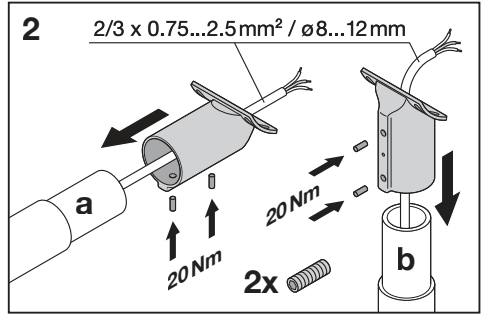

	EAN	K	IP	IK		R <sub>a</sub>	⌄ (°C)	PF	
SL FLEX SM P 13W 727 RV25ST WAL	4058075552234	2700	66	08	25° x 145°	70	-30...50	> 0.9	4.4 kg
SL FLEX SM P 13W 730 RV25ST WAL	4058075552241	3000	66	08	25° x 145°	70	-30...50	> 0.9	4.4 kg
SL FLEX SM P 13W 740 RV25ST WAL	4058075552258	4000	66	08	25° x 145°	70	-30...50	> 0.9	4.4 kg
SL FLEX SM P 25W 727 RV25ST WAL	4058075552265	2700	66	08	25° x 145°	70	-30...50	> 0.9	4.5 kg
SL FLEX SM P 25W 730 RV25ST WAL	4058075552272	3000	66	08	25° x 145°	70	-30...50	> 0.9	4.5 kg
SL FLEX SM P 25W 740 RV25ST WAL	4058075552289	4000	66	08	25° x 145°	70	-30...50	> 0.9	4.5 kg
SL FLEX SM P 36W 727 RV25ST WAL	4058075552296	2700	66	08	25° x 145°	70	-30...50	> 0.9	4.5 kg
SL FLEX SM P 36W 730 RV25ST WAL	4058075552302	3000	66	08	25° x 145°	70	-30...50	> 0.9	4.5 kg
SL FLEX SM P 36W 740 RV25ST WAL	4058075552319	4000	66	08	25° x 145°	70	-30...50	> 0.9	4.5 kg
SL FLEX MD P 58W 727 RV25ST WAL	4058075552326	2700	66	08	25° x 145°	70	-30...50	> 0.9	5.1 kg
SL FLEX MD P 58W 730 RV25ST WAL	4058075552333	3000	66	08	25° x 145°	70	-30...50	> 0.9	5.1 kg
SL FLEX MD P 58W 740 RV25ST WAL	4058075552340	4000	66	08	25° x 145°	70	-30...50	> 0.9	5.1 kg
SL FLEX MD P 80W 727 RV25ST WAL	4058075552357	2700	66	08	25° x 145°	70	-30...50	> 0.9	5.6 kg
SL FLEX MD P 80W 727 RW35ST WAL	4058075552364	2700	66	08	35° x 135°	70	-30...50	> 0.9	5.6 kg
SL FLEX MD P 80W 730 RV25ST WAL	4058075552371	3000	66	08	25° x 145°	70	-30...50	> 0.9	5.6 kg
SL FLEX MD P 80W 730 RW35ST WAL	4058075552388	3000	66	08	35° x 135°	70	-30...50	> 0.9	5.6 kg
SL FLEX MD P 80W 740 RV25ST WAL	4058075552395	4000	66	08	25° x 145°	70	-30...50	> 0.9	5.6 kg
SL FLEX MD P 80W 740 RW35ST WAL	4058075552401	4000	66	08	35° x 135°	70	-30...50	> 0.9	5.6 kg
SL FLEX LA P 110W 727 RV25ST WAL	4058075552418	2700	66	08	25° x 145°	70	-30...50	> 0.9	7.7 kg
SL FLEX LA P 110W 727 RW35ST WAL	4058075552425	2700	66	08	35° x 135°	70	-30...50	> 0.9	7.7 kg
SL FLEX LA P 110W 730 RV25ST WAL	4058075552432	3000	66	08	25° x 145°	70	-30...50	> 0.9	7.7 kg
SL FLEX LA P 110W 730 RW35ST WAL	4058075552449	3000	66	08	35° x 135°	70	-30...50	> 0.9	7.7 kg
SL FLEX LA P 110W 740 RV25ST WAL	4058075552456	4000	66	08	25° x 145°	70	-30...50	> 0.9	7.7 kg
SL FLEX LA P 110W 740 RW35ST WAL	4058075552463	4000	66	08	35° x 135°	70	-30...50	> 0.9	7.7 kg
SL FLEX LA P 158W 727 RV25ST WAL	4058075552470	2700	66	08	25° x 145°	70	-30...50	> 0.9	7.7 kg
SL FLEX LA P 158W 727 RW35ST WAL	4058075552487	2700	66	08	35° x 135°	70	-30...50	> 0.9	7.7 kg
SL FLEX LA P 158W 730 RV25ST WAL	4058075552494	3000	66	08	25° x 145°	70	-30...50	> 0.9	7.7 kg
SL FLEX LA P 158W 730 RW35ST WAL	4058075552500	3000	66	08	35° x 135°	70	-30...50	> 0.9	7.7 kg
SL FLEX LA P 158W 740 RV25ST WAL	4058075552517	4000	66	08	25° x 145°	70	-30...50	> 0.9	7.7 kg
SL FLEX LA P 158W 740 RW35ST WAL	4058075552524	4000	66	08	35° x 135°	70	-30...50	> 0.9	7.7 kg