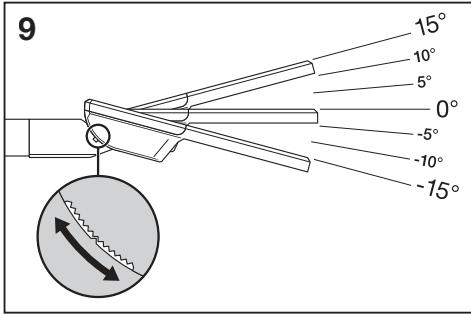

	EAN	K	IP	IK		R <sub>a</sub>	⌄ (°C)	PF	
SL FLEX SM P 13W 727 RV25ST WAL	4058075552234	2700	66	08	25° x 145°	70	-30...50	> 0.9	4.4 kg
SL FLEX SM P 13W 730 RV25ST WAL	4058075552241	3000	66	08	25° x 145°	70	-30...50	> 0.9	4.4 kg
SL FLEX SM P 13W 740 RV25ST WAL	4058075552258	4000	66	08	25° x 145°	70	-30...50	> 0.9	4.4 kg
SL FLEX SM P 25W 727 RV25ST WAL	4058075552265	2700	66	08	25° x 145°	70	-30...50	> 0.9	4.5 kg
SL FLEX SM P 25W 730 RV25ST WAL	4058075552272	3000	66	08	25° x 145°	70	-30...50	> 0.9	4.5 kg
SL FLEX SM P 25W 740 RV25ST WAL	4058075552289	4000	66	08	25° x 145°	70	-30...50	> 0.9	4.5 kg
SL FLEX SM P 36W 727 RV25ST WAL	4058075552296	2700	66	08	25° x 145°	70	-30...50	> 0.9	4.5 kg
SL FLEX SM P 36W 730 RV25ST WAL	4058075552302	3000	66	08	25° x 145°	70	-30...50	> 0.9	4.5 kg
SL FLEX SM P 36W 740 RV25ST WAL	4058075552319	4000	66	08	25° x 145°	70	-30...50	> 0.9	4.5 kg
SL FLEX MD P 58W 727 RV25ST WAL	4058075552326	2700	66	08	25° x 145°	70	-30...50	> 0.9	5.1 kg
SL FLEX MD P 58W 730 RV25ST WAL	4058075552333	3000	66	08	25° x 145°	70	-30...50	> 0.9	5.1 kg
SL FLEX MD P 58W 740 RV25ST WAL	4058075552340	4000	66	08	25° x 145°	70	-30...50	> 0.9	5.1 kg
SL FLEX MD P 80W 727 RV25ST WAL	4058075552357	2700	66	08	25° x 145°	70	-30...50	> 0.9	5.6 kg
SL FLEX MD P 80W 727 RW35ST WAL	4058075552364	2700	66	08	35° x 135°	70	-30...50	> 0.9	5.6 kg
SL FLEX MD P 80W 730 RV25ST WAL	4058075552371	3000	66	08	25° x 145°	70	-30...50	> 0.9	5.6 kg
SL FLEX MD P 80W 730 RW35ST WAL	4058075552388	3000	66	08	35° x 135°	70	-30...50	> 0.9	5.6 kg
SL FLEX MD P 80W 740 RV25ST WAL	4058075552395	4000	66	08	25° x 145°	70	-30...50	> 0.9	5.6 kg
SL FLEX MD P 80W 740 RW35ST WAL	4058075552401	4000	66	08	35° x 135°	70	-30...50	> 0.9	5.6 kg
SL FLEX LA P 110W 727 RV25ST WAL	4058075552418	2700	66	08	25° x 145°	70	-30...50	> 0.9	7.7 kg
SL FLEX LA P 110W 727 RW35ST WAL	4058075552425	2700	66	08	35° x 135°	70	-30...50	> 0.9	7.7 kg
SL FLEX LA P 110W 730 RV25ST WAL	4058075552432	3000	66	08	25° x 145°	70	-30...50	> 0.9	7.7 kg
SL FLEX LA P 110W 730 RW35ST WAL	4058075552449	3000	66	08	35° x 135°	70	-30...50	> 0.9	7.7 kg
SL FLEX LA P 110W 740 RV25ST WAL	4058075552456	4000	66	08	25° x 145°	70	-30...50	> 0.9	7.7 kg
SL FLEX LA P 110W 740 RW35ST WAL	4058075552463	4000	66	08	35° x 135°	70	-30...50	> 0.9	7.7 kg
SL FLEX LA P 158W 727 RV25ST WAL	4058075552470	2700	66	08	25° x 145°	70	-30...50	> 0.9	7.7 kg
SL FLEX LA P 158W 727 RW35ST WAL	4058075552487	2700	66	08	35° x 135°	70	-30...50	> 0.9	7.7 kg
SL FLEX LA P 158W 730 RV25ST WAL	4058075552494	3000	66	08	25° x 145°	70	-30...50	> 0.9	7.7 kg
SL FLEX LA P 158W 730 RW35ST WAL	4058075552500	3000	66	08	35° x 135°	70	-30...50	> 0.9	7.7 kg
SL FLEX LA P 158W 740 RV25ST WAL	4058075552517	4000	66	08	25° x 145°	70	-30...50	> 0.9	7.7 kg
SL FLEX LA P 158W 740 RW35ST WAL	4058075552524	4000	66	08	35° x 135°	70	-30...50	> 0.9	7.7 kg