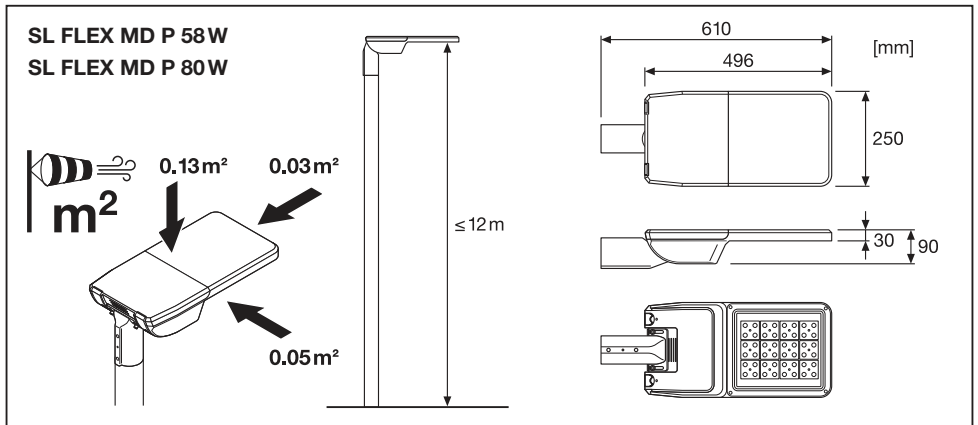

	EAN	K	IP	IK		R <sub>a</sub>	⌄ (°C)	PF	
SL FLEX SM P 13W 727 RV25ST WAL	4058075552234	2700	66	08	25° x 145°	70	-30...50	> 0.9	4.4 kg
SL FLEX SM P 13W 730 RV25ST WAL	4058075552241	3000	66	08	25° x 145°	70	-30...50	> 0.9	4.4 kg
SL FLEX SM P 13W 740 RV25ST WAL	4058075552258	4000	66	08	25° x 145°	70	-30...50	> 0.9	4.4 kg
SL FLEX SM P 25W 727 RV25ST WAL	4058075552265	2700	66	08	25° x 145°	70	-30...50	> 0.9	4.5 kg
SL FLEX SM P 25W 730 RV25ST WAL	4058075552272	3000	66	08	25° x 145°	70	-30...50	> 0.9	4.5 kg
SL FLEX SM P 25W 740 RV25ST WAL	4058075552289	4000	66	08	25° x 145°	70	-30...50	> 0.9	4.5 kg
SL FLEX SM P 36W 727 RV25ST WAL	4058075552296	2700	66	08	25° x 145°	70	-30...50	> 0.9	4.5 kg
SL FLEX SM P 36W 730 RV25ST WAL	4058075552302	3000	66	08	25° x 145°	70	-30...50	> 0.9	4.5 kg
SL FLEX SM P 36W 740 RV25ST WAL	4058075552319	4000	66	08	25° x 145°	70	-30...50	> 0.9	4.5 kg
SL FLEX MD P 58W 727 RV25ST WAL	4058075552326	2700	66	08	25° x 145°	70	-30...50	> 0.9	5.1 kg
SL FLEX MD P 58W 730 RV25ST WAL	4058075552333	3000	66	08	25° x 145°	70	-30...50	> 0.9	5.1 kg
SL FLEX MD P 58W 740 RV25ST WAL	4058075552340	4000	66	08	25° x 145°	70	-30...50	> 0.9	5.1 kg
SL FLEX MD P 80W 727 RV25ST WAL	4058075552357	2700	66	08	25° x 145°	70	-30...50	> 0.9	5.6 kg
SL FLEX MD P 80W 727 RW35ST WAL	4058075552364	2700	66	08	35° x 135°	70	-30...50	> 0.9	5.6 kg
SL FLEX MD P 80W 730 RV25ST WAL	4058075552371	3000	66	08	25° x 145°	70	-30...50	> 0.9	5.6 kg
SL FLEX MD P 80W 730 RW35ST WAL	4058075552388	3000	66	08	35° x 135°	70	-30...50	> 0.9	5.6 kg
SL FLEX MD P 80W 740 RV25ST WAL	4058075552395	4000	66	08	25° x 145°	70	-30...50	> 0.9	5.6 kg
SL FLEX MD P 80W 740 RW35ST WAL	4058075552401	4000	66	08	35° x 135°	70	-30...50	> 0.9	5.6 kg
SL FLEX LA P 110W 727 RV25ST WAL	4058075552418	2700	66	08	25° x 145°	70	-30...50	> 0.9	7.7 kg
SL FLEX LA P 110W 727 RW35ST WAL	4058075552425	2700	66	08	35° x 135°	70	-30...50	> 0.9	7.7 kg
SL FLEX LA P 110W 730 RV25ST WAL	4058075552432	3000	66	08	25° x 145°	70	-30...50	> 0.9	7.7 kg
SL FLEX LA P 110W 730 RW35ST WAL	4058075552449	3000	66	08	35° x 135°	70	-30...50	> 0.9	7.7 kg
SL FLEX LA P 110W 740 RV25ST WAL	4058075552456	4000	66	08	25° x 145°	70	-30...50	> 0.9	7.7 kg
SL FLEX LA P 110W 740 RW35ST WAL	4058075552463	4000	66	08	35° x 135°	70	-30...50	> 0.9	7.7 kg
SL FLEX LA P 158W 727 RV25ST WAL	4058075552470	2700	66	08	25° x 145°	70	-30...50	> 0.9	7.7 kg
SL FLEX LA P 158W 727 RW35ST WAL	4058075552487	2700	66	08	35° x 135°	70	-30...50	> 0.9	7.7 kg
SL FLEX LA P 158W 730 RV25ST WAL	4058075552494	3000	66	08	25° x 145°	70	-30...50	> 0.9	7.7 kg
SL FLEX LA P 158W 730 RW35ST WAL	4058075552500	3000	66	08	35° x 135°	70	-30...50	> 0.9	7.7 kg
SL FLEX LA P 158W 740 RV25ST WAL	4058075552517	4000	66	08	25° x 145°	70	-30...50	> 0.9	7.7 kg
SL FLEX LA P 158W 740 RW35ST WAL	4058075552524	4000	66	08	35° x 135°	70	-30...50	> 0.9	7.7 kg