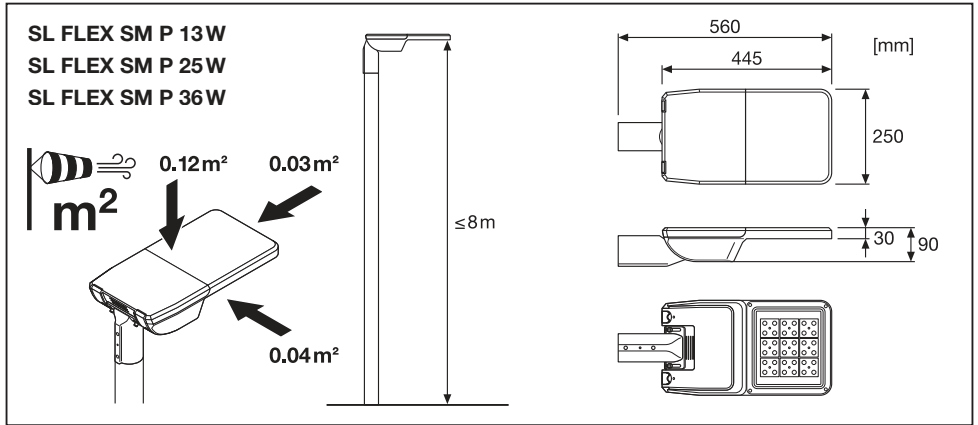

	EAN	K	IP	IK		R <sub>a</sub>	⌄ (°C)	PF	
SL FLEX SM P 13W 727 RV25ST WAL	4058075552234	2700	66	08	25° x 145°	70	-30...50	> 0.9	4.4 kg
SL FLEX SM P 13W 730 RV25ST WAL	4058075552241	3000	66	08	25° x 145°	70	-30...50	> 0.9	4.4 kg
SL FLEX SM P 13W 740 RV25ST WAL	4058075552258	4000	66	08	25° x 145°	70	-30...50	> 0.9	4.4 kg
SL FLEX SM P 25W 727 RV25ST WAL	4058075552265	2700	66	08	25° x 145°	70	-30...50	> 0.9	4.5 kg
SL FLEX SM P 25W 730 RV25ST WAL	4058075552272	3000	66	08	25° x 145°	70	-30...50	> 0.9	4.5 kg
SL FLEX SM P 25W 740 RV25ST WAL	4058075552289	4000	66	08	25° x 145°	70	-30...50	> 0.9	4.5 kg
SL FLEX SM P 36W 727 RV25ST WAL	4058075552296	2700	66	08	25° x 145°	70	-30...50	> 0.9	4.5 kg
SL FLEX SM P 36W 730 RV25ST WAL	4058075552302	3000	66	08	25° x 145°	70	-30...50	> 0.9	4.5 kg
SL FLEX SM P 36W 740 RV25ST WAL	4058075552319	4000	66	08	25° x 145°	70	-30...50	> 0.9	4.5 kg
SL FLEX MD P 58W 727 RV25ST WAL	4058075552326	2700	66	08	25° x 145°	70	-30...50	> 0.9	5.1 kg
SL FLEX MD P 58W 730 RV25ST WAL	4058075552333	3000	66	08	25° x 145°	70	-30...50	> 0.9	5.1 kg
SL FLEX MD P 58W 740 RV25ST WAL	4058075552340	4000	66	08	25° x 145°	70	-30...50	> 0.9	5.1 kg
SL FLEX MD P 80W 727 RV25ST WAL	4058075552357	2700	66	08	25° x 145°	70	-30...50	> 0.9	5.6 kg
SL FLEX MD P 80W 727 RW35ST WAL	4058075552364	2700	66	08	35° x 135°	70	-30...50	> 0.9	5.6 kg
SL FLEX MD P 80W 730 RV25ST WAL	4058075552371	3000	66	08	25° x 145°	70	-30...50	> 0.9	5.6 kg
SL FLEX MD P 80W 730 RW35ST WAL	4058075552388	3000	66	08	35° x 135°	70	-30...50	> 0.9	5.6 kg
SL FLEX MD P 80W 740 RV25ST WAL	4058075552395	4000	66	08	25° x 145°	70	-30...50	> 0.9	5.6 kg
SL FLEX MD P 80W 740 RW35ST WAL	4058075552401	4000	66	08	35° x 135°	70	-30...50	> 0.9	5.6 kg
SL FLEX LA P 110W 727 RV25ST WAL	4058075552418	2700	66	08	25° x 145°	70	-30...50	> 0.9	7.7 kg
SL FLEX LA P 110W 727 RW35ST WAL	4058075552425	2700	66	08	35° x 135°	70	-30...50	> 0.9	7.7 kg
SL FLEX LA P 110W 730 RV25ST WAL	4058075552432	3000	66	08	25° x 145°	70	-30...50	> 0.9	7.7 kg
SL FLEX LA P 110W 730 RW35ST WAL	4058075552449	3000	66	08	35° x 135°	70	-30...50	> 0.9	7.7 kg
SL FLEX LA P 110W 740 RV25ST WAL	4058075552456	4000	66	08	25° x 145°	70	-30...50	> 0.9	7.7 kg
SL FLEX LA P 110W 740 RW35ST WAL	4058075552463	4000	66	08	35° x 135°	70	-30...50	> 0.9	7.7 kg
SL FLEX LA P 158W 727 RV25ST WAL	4058075552470	2700	66	08	25° x 145°	70	-30...50	> 0.9	7.7 kg
SL FLEX LA P 158W 727 RW35ST WAL	4058075552487	2700	66	08	35° x 135°	70	-30...50	> 0.9	7.7 kg
SL FLEX LA P 158W 730 RV25ST WAL	4058075552494	3000	66	08	25° x 145°	70	-30...50	> 0.9	7.7 kg
SL FLEX LA P 158W 730 RW35ST WAL	4058075552500	3000	66	08	35° x 135°	70	-30...50	> 0.9	7.7 kg
SL FLEX LA P 158W 740 RV25ST WAL	4058075552517	4000	66	08	25° x 145°	70	-30...50	> 0.9	7.7 kg
SL FLEX LA P 158W 740 RW35ST WAL	4058075552524	4000	66	08	35° x 135°	70	-30...50	> 0.9	7.7 kg