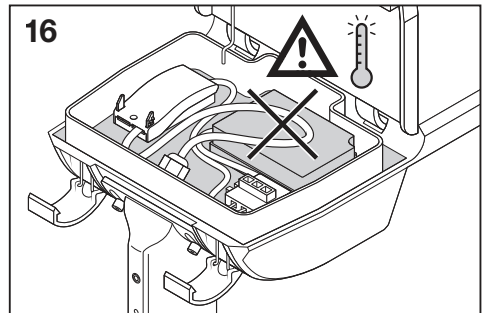

	EAN	K	IP	IK		R <sub>a</sub>	⌄ (°C)	PF	
SL FLEX SM P 13W 727 RV25ST WAL	4058075552234	2700	66	08	25° x 145°	70	-30...50	> 0.9	4.4 kg
SL FLEX SM P 13W 730 RV25ST WAL	4058075552241	3000	66	08	25° x 145°	70	-30...50	> 0.9	4.4 kg
SL FLEX SM P 13W 740 RV25ST WAL	4058075552258	4000	66	08	25° x 145°	70	-30...50	> 0.9	4.4 kg
SL FLEX SM P 25W 727 RV25ST WAL	4058075552265	2700	66	08	25° x 145°	70	-30...50	> 0.9	4.5 kg
SL FLEX SM P 25W 730 RV25ST WAL	4058075552272	3000	66	08	25° x 145°	70	-30...50	> 0.9	4.5 kg
SL FLEX SM P 25W 740 RV25ST WAL	4058075552289	4000	66	08	25° x 145°	70	-30...50	> 0.9	4.5 kg
SL FLEX SM P 36W 727 RV25ST WAL	4058075552296	2700	66	08	25° x 145°	70	-30...50	> 0.9	4.5 kg
SL FLEX SM P 36W 730 RV25ST WAL	4058075552302	3000	66	08	25° x 145°	70	-30...50	> 0.9	4.5 kg
SL FLEX SM P 36W 740 RV25ST WAL	4058075552319	4000	66	08	25° x 145°	70	-30...50	> 0.9	4.5 kg
SL FLEX MD P 58W 727 RV25ST WAL	4058075552326	2700	66	08	25° x 145°	70	-30...50	> 0.9	5.1 kg
SL FLEX MD P 58W 730 RV25ST WAL	4058075552333	3000	66	08	25° x 145°	70	-30...50	> 0.9	5.1 kg
SL FLEX MD P 58W 740 RV25ST WAL	4058075552340	4000	66	08	25° x 145°	70	-30...50	> 0.9	5.1 kg
SL FLEX MD P 80W 727 RV25ST WAL	4058075552357	2700	66	08	25° x 145°	70	-30...50	> 0.9	5.6 kg
SL FLEX MD P 80W 727 RW35ST WAL	4058075552364	2700	66	08	35° x 135°	70	-30...50	> 0.9	5.6 kg
SL FLEX MD P 80W 730 RV25ST WAL	4058075552371	3000	66	08	25° x 145°	70	-30...50	> 0.9	5.6 kg
SL FLEX MD P 80W 730 RW35ST WAL	4058075552388	3000	66	08	35° x 135°	70	-30...50	> 0.9	5.6 kg
SL FLEX MD P 80W 740 RV25ST WAL	4058075552395	4000	66	08	25° x 145°	70	-30...50	> 0.9	5.6 kg
SL FLEX MD P 80W 740 RW35ST WAL	4058075552401	4000	66	08	35° x 135°	70	-30...50	> 0.9	5.6 kg
SL FLEX LA P 110W 727 RV25ST WAL	4058075552418	2700	66	08	25° x 145°	70	-30...50	> 0.9	7.7 kg
SL FLEX LA P 110W 727 RW35ST WAL	4058075552425	2700	66	08	35° x 135°	70	-30...50	> 0.9	7.7 kg
SL FLEX LA P 110W 730 RV25ST WAL	4058075552432	3000	66	08	25° x 145°	70	-30...50	> 0.9	7.7 kg
SL FLEX LA P 110W 730 RW35ST WAL	4058075552449	3000	66	08	35° x 135°	70	-30...50	> 0.9	7.7 kg
SL FLEX LA P 110W 740 RV25ST WAL	4058075552456	4000	66	08	25° x 145°	70	-30...50	> 0.9	7.7 kg
SL FLEX LA P 110W 740 RW35ST WAL	4058075552463	4000	66	08	35° x 135°	70	-30...50	> 0.9	7.7 kg
SL FLEX LA P 158W 727 RV25ST WAL	4058075552470	2700	66	08	25° x 145°	70	-30...50	> 0.9	7.7 kg
SL FLEX LA P 158W 727 RW35ST WAL	4058075552487	2700	66	08	35° x 135°	70	-30...50	> 0.9	7.7 kg
SL FLEX LA P 158W 730 RV25ST WAL	4058075552494	3000	66	08	25° x 145°	70	-30...50	> 0.9	7.7 kg
SL FLEX LA P 158W 730 RW35ST WAL	4058075552500	3000	66	08	35° x 135°	70	-30...50	> 0.9	7.7 kg
SL FLEX LA P 158W 740 RV25ST WAL	4058075552517	4000	66	08	25° x 145°	70	-30...50	> 0.9	7.7 kg
SL FLEX LA P 158W 740 RW35ST WAL	4058075552524	4000	66	08	35° x 135°	70	-30...50	> 0.9	7.7 kg