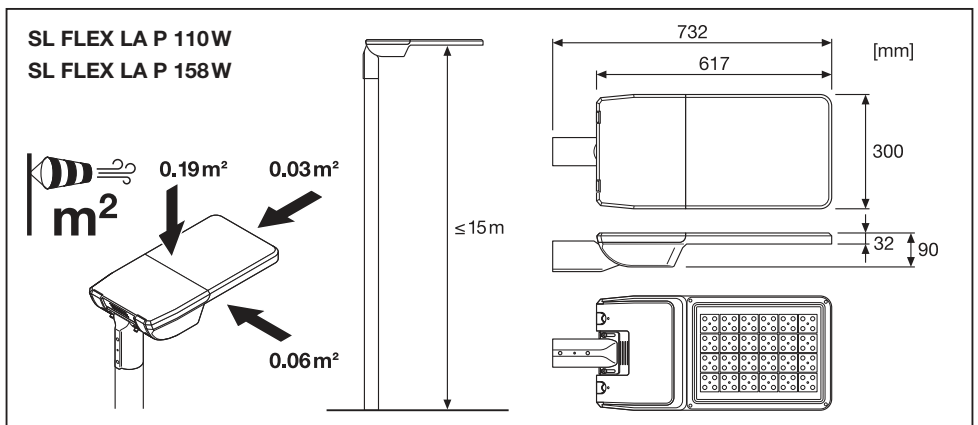

	EAN	K	IP	IK		R <sub>a</sub>	⌄ (°C)	PF	
SL FLEX SM P 13W 727 RV25ST WAL	4058075552234	2700	66	08	25° x 145°	70	-30...50	> 0.9	4.4 kg
SL FLEX SM P 13W 730 RV25ST WAL	4058075552241	3000	66	08	25° x 145°	70	-30...50	> 0.9	4.4 kg
SL FLEX SM P 13W 740 RV25ST WAL	4058075552258	4000	66	08	25° x 145°	70	-30...50	> 0.9	4.4 kg
SL FLEX SM P 25W 727 RV25ST WAL	4058075552265	2700	66	08	25° x 145°	70	-30...50	> 0.9	4.5 kg
SL FLEX SM P 25W 730 RV25ST WAL	4058075552272	3000	66	08	25° x 145°	70	-30...50	> 0.9	4.5 kg
SL FLEX SM P 25W 740 RV25ST WAL	4058075552289	4000	66	08	25° x 145°	70	-30...50	> 0.9	4.5 kg
SL FLEX SM P 36W 727 RV25ST WAL	4058075552296	2700	66	08	25° x 145°	70	-30...50	> 0.9	4.5 kg
SL FLEX SM P 36W 730 RV25ST WAL	4058075552302	3000	66	08	25° x 145°	70	-30...50	> 0.9	4.5 kg
SL FLEX SM P 36W 740 RV25ST WAL	4058075552319	4000	66	08	25° x 145°	70	-30...50	> 0.9	4.5 kg
SL FLEX MD P 58W 727 RV25ST WAL	4058075552326	2700	66	08	25° x 145°	70	-30...50	> 0.9	5.1 kg
SL FLEX MD P 58W 730 RV25ST WAL	4058075552333	3000	66	08	25° x 145°	70	-30...50	> 0.9	5.1 kg
SL FLEX MD P 58W 740 RV25ST WAL	4058075552340	4000	66	08	25° x 145°	70	-30...50	> 0.9	5.1 kg
SL FLEX MD P 80W 727 RV25ST WAL	4058075552357	2700	66	08	25° x 145°	70	-30...50	> 0.9	5.6 kg
SL FLEX MD P 80W 727 RW35ST WAL	4058075552364	2700	66	08	35° x 135°	70	-30...50	> 0.9	5.6 kg
SL FLEX MD P 80W 730 RV25ST WAL	4058075552371	3000	66	08	25° x 145°	70	-30...50	> 0.9	5.6 kg
SL FLEX MD P 80W 730 RW35ST WAL	4058075552388	3000	66	08	35° x 135°	70	-30...50	> 0.9	5.6 kg
SL FLEX MD P 80W 740 RV25ST WAL	4058075552395	4000	66	08	25° x 145°	70	-30...50	> 0.9	5.6 kg
SL FLEX MD P 80W 740 RW35ST WAL	4058075552401	4000	66	08	35° x 135°	70	-30...50	> 0.9	5.6 kg
SL FLEX LA P 110W 727 RV25ST WAL	4058075552418	2700	66	08	25° x 145°	70	-30...50	> 0.9	7.7 kg
SL FLEX LA P 110W 727 RW35ST WAL	4058075552425	2700	66	08	35° x 135°	70	-30...50	> 0.9	7.7 kg
SL FLEX LA P 110W 730 RV25ST WAL	4058075552432	3000	66	08	25° x 145°	70	-30...50	> 0.9	7.7 kg
SL FLEX LA P 110W 730 RW35ST WAL	4058075552449	3000	66	08	35° x 135°	70	-30...50	> 0.9	7.7 kg
SL FLEX LA P 110W 740 RV25ST WAL	4058075552456	4000	66	08	25° x 145°	70	-30...50	> 0.9	7.7 kg
SL FLEX LA P 110W 740 RW35ST WAL	4058075552463	4000	66	08	35° x 135°	70	-30...50	> 0.9	7.7 kg
SL FLEX LA P 158W 727 RV25ST WAL	4058075552470	2700	66	08	25° x 145°	70	-30...50	> 0.9	7.7 kg
SL FLEX LA P 158W 727 RW35ST WAL	4058075552487	2700	66	08	35° x 135°	70	-30...50	> 0.9	7.7 kg
SL FLEX LA P 158W 730 RV25ST WAL	4058075552494	3000	66	08	25° x 145°	70	-30...50	> 0.9	7.7 kg
SL FLEX LA P 158W 730 RW35ST WAL	4058075552500	3000	66	08	35° x 135°	70	-30...50	> 0.9	7.7 kg
SL FLEX LA P 158W 740 RV25ST WAL	4058075552517	4000	66	08	25° x 145°	70	-30...50	> 0.9	7.7 kg
SL FLEX LA P 158W 740 RW35ST WAL	4058075552524	4000	66	08	35° x 135°	70	-30...50	> 0.9	7.7 kg