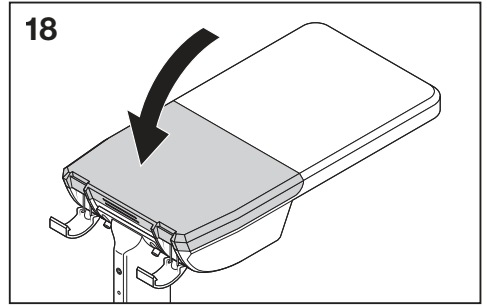

	EAN	K	IP	IK		R <sub>a</sub>	⌄ (°C)	PF	
SL FLEX SM P 13W 727 RV25ST WAL	4058075552234	2700	66	08	25° x 145°	70	-30...50	> 0.9	4.4 kg
SL FLEX SM P 13W 730 RV25ST WAL	4058075552241	3000	66	08	25° x 145°	70	-30...50	> 0.9	4.4 kg
SL FLEX SM P 13W 740 RV25ST WAL	4058075552258	4000	66	08	25° x 145°	70	-30...50	> 0.9	4.4 kg
SL FLEX SM P 25W 727 RV25ST WAL	4058075552265	2700	66	08	25° x 145°	70	-30...50	> 0.9	4.5 kg
SL FLEX SM P 25W 730 RV25ST WAL	4058075552272	3000	66	08	25° x 145°	70	-30...50	> 0.9	4.5 kg
SL FLEX SM P 25W 740 RV25ST WAL	4058075552289	4000	66	08	25° x 145°	70	-30...50	> 0.9	4.5 kg
SL FLEX SM P 36W 727 RV25ST WAL	4058075552296	2700	66	08	25° x 145°	70	-30...50	> 0.9	4.5 kg
SL FLEX SM P 36W 730 RV25ST WAL	4058075552302	3000	66	08	25° x 145°	70	-30...50	> 0.9	4.5 kg
SL FLEX SM P 36W 740 RV25ST WAL	4058075552319	4000	66	08	25° x 145°	70	-30...50	> 0.9	4.5 kg
SL FLEX MD P 58W 727 RV25ST WAL	4058075552326	2700	66	08	25° x 145°	70	-30...50	> 0.9	5.1 kg
SL FLEX MD P 58W 730 RV25ST WAL	4058075552333	3000	66	08	25° x 145°	70	-30...50	> 0.9	5.1 kg
SL FLEX MD P 58W 740 RV25ST WAL	4058075552340	4000	66	08	25° x 145°	70	-30...50	> 0.9	5.1 kg
SL FLEX MD P 80W 727 RV25ST WAL	4058075552357	2700	66	08	25° x 145°	70	-30...50	> 0.9	5.6 kg
SL FLEX MD P 80W 727 RW35ST WAL	4058075552364	2700	66	08	35° x 135°	70	-30...50	> 0.9	5.6 kg
SL FLEX MD P 80W 730 RV25ST WAL	4058075552371	3000	66	08	25° x 145°	70	-30...50	> 0.9	5.6 kg
SL FLEX MD P 80W 730 RW35ST WAL	4058075552388	3000	66	08	35° x 135°	70	-30...50	> 0.9	5.6 kg
SL FLEX MD P 80W 740 RV25ST WAL	4058075552395	4000	66	08	25° x 145°	70	-30...50	> 0.9	5.6 kg
SL FLEX MD P 80W 740 RW35ST WAL	4058075552401	4000	66	08	35° x 135°	70	-30...50	> 0.9	5.6 kg
SL FLEX LA P 110W 727 RV25ST WAL	4058075552418	2700	66	08	25° x 145°	70	-30...50	> 0.9	7.7 kg
SL FLEX LA P 110W 727 RW35ST WAL	4058075552425	2700	66	08	35° x 135°	70	-30...50	> 0.9	7.7 kg
SL FLEX LA P 110W 730 RV25ST WAL	4058075552432	3000	66	08	25° x 145°	70	-30...50	> 0.9	7.7 kg
SL FLEX LA P 110W 730 RW35ST WAL	4058075552449	3000	66	08	35° x 135°	70	-30...50	> 0.9	7.7 kg
SL FLEX LA P 110W 740 RV25ST WAL	4058075552456	4000	66	08	25° x 145°	70	-30...50	> 0.9	7.7 kg
SL FLEX LA P 110W 740 RW35ST WAL	4058075552463	4000	66	08	35° x 135°	70	-30...50	> 0.9	7.7 kg
SL FLEX LA P 158W 727 RV25ST WAL	4058075552470	2700	66	08	25° x 145°	70	-30...50	> 0.9	7.7 kg
SL FLEX LA P 158W 727 RW35ST WAL	4058075552487	2700	66	08	35° x 135°	70	-30...50	> 0.9	7.7 kg
SL FLEX LA P 158W 730 RV25ST WAL	4058075552494	3000	66	08	25° x 145°	70	-30...50	> 0.9	7.7 kg
SL FLEX LA P 158W 730 RW35ST WAL	4058075552500	3000	66	08	35° x 135°	70	-30...50	> 0.9	7.7 kg
SL FLEX LA P 158W 740 RV25ST WAL	4058075552517	4000	66	08	25° x 145°	70	-30...50	> 0.9	7.7 kg
SL FLEX LA P 158W 740 RW35ST WAL	4058075552524	4000	66	08	35° x 135°	70	-30...50	> 0.9	7.7 kg