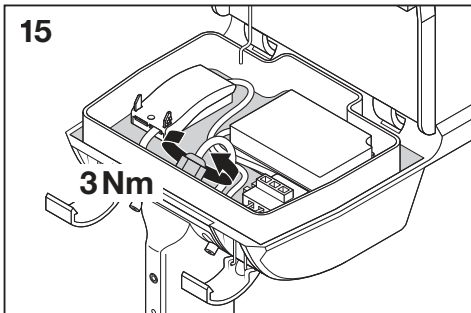

	EAN	K	IP	IK		R <sub>a</sub>	⌄ (°C)	PF	
SL FLEX SM P 13W 727 RV25ST WAL	4058075552234	2700	66	08	25° x 145°	70	-30...50	> 0.9	4.4 kg
SL FLEX SM P 13W 730 RV25ST WAL	4058075552241	3000	66	08	25° x 145°	70	-30...50	> 0.9	4.4 kg
SL FLEX SM P 13W 740 RV25ST WAL	4058075552258	4000	66	08	25° x 145°	70	-30...50	> 0.9	4.4 kg
SL FLEX SM P 25W 727 RV25ST WAL	4058075552265	2700	66	08	25° x 145°	70	-30...50	> 0.9	4.5 kg
SL FLEX SM P 25W 730 RV25ST WAL	4058075552272	3000	66	08	25° x 145°	70	-30...50	> 0.9	4.5 kg
SL FLEX SM P 25W 740 RV25ST WAL	4058075552289	4000	66	08	25° x 145°	70	-30...50	> 0.9	4.5 kg
SL FLEX SM P 36W 727 RV25ST WAL	4058075552296	2700	66	08	25° x 145°	70	-30...50	> 0.9	4.5 kg
SL FLEX SM P 36W 730 RV25ST WAL	4058075552302	3000	66	08	25° x 145°	70	-30...50	> 0.9	4.5 kg
SL FLEX SM P 36W 740 RV25ST WAL	4058075552319	4000	66	08	25° x 145°	70	-30...50	> 0.9	4.5 kg
SL FLEX MD P 58W 727 RV25ST WAL	4058075552326	2700	66	08	25° x 145°	70	-30...50	> 0.9	5.1 kg
SL FLEX MD P 58W 730 RV25ST WAL	4058075552333	3000	66	08	25° x 145°	70	-30...50	> 0.9	5.1 kg
SL FLEX MD P 58W 740 RV25ST WAL	4058075552340	4000	66	08	25° x 145°	70	-30...50	> 0.9	5.1 kg
SL FLEX MD P 80W 727 RV25ST WAL	4058075552357	2700	66	08	25° x 145°	70	-30...50	> 0.9	5.6 kg
SL FLEX MD P 80W 727 RW35ST WAL	4058075552364	2700	66	08	35° x 135°	70	-30...50	> 0.9	5.6 kg
SL FLEX MD P 80W 730 RV25ST WAL	4058075552371	3000	66	08	25° x 145°	70	-30...50	> 0.9	5.6 kg
SL FLEX MD P 80W 730 RW35ST WAL	4058075552388	3000	66	08	35° x 135°	70	-30...50	> 0.9	5.6 kg
SL FLEX MD P 80W 740 RV25ST WAL	4058075552395	4000	66	08	25° x 145°	70	-30...50	> 0.9	5.6 kg
SL FLEX MD P 80W 740 RW35ST WAL	4058075552401	4000	66	08	35° x 135°	70	-30...50	> 0.9	5.6 kg
SL FLEX LA P 110W 727 RV25ST WAL	4058075552418	2700	66	08	25° x 145°	70	-30...50	> 0.9	7.7 kg
SL FLEX LA P 110W 727 RW35ST WAL	4058075552425	2700	66	08	35° x 135°	70	-30...50	> 0.9	7.7 kg
SL FLEX LA P 110W 730 RV25ST WAL	4058075552432	3000	66	08	25° x 145°	70	-30...50	> 0.9	7.7 kg
SL FLEX LA P 110W 730 RW35ST WAL	4058075552449	3000	66	08	35° x 135°	70	-30...50	> 0.9	7.7 kg
SL FLEX LA P 110W 740 RV25ST WAL	4058075552456	4000	66	08	25° x 145°	70	-30...50	> 0.9	7.7 kg
SL FLEX LA P 110W 740 RW35ST WAL	4058075552463	4000	66	08	35° x 135°	70	-30...50	> 0.9	7.7 kg
SL FLEX LA P 158W 727 RV25ST WAL	4058075552470	2700	66	08	25° x 145°	70	-30...50	> 0.9	7.7 kg
SL FLEX LA P 158W 727 RW35ST WAL	4058075552487	2700	66	08	35° x 135°	70	-30...50	> 0.9	7.7 kg
SL FLEX LA P 158W 730 RV25ST WAL	4058075552494	3000	66	08	25° x 145°	70	-30...50	> 0.9	7.7 kg
SL FLEX LA P 158W 730 RW35ST WAL	4058075552500	3000	66	08	35° x 135°	70	-30...50	> 0.9	7.7 kg
SL FLEX LA P 158W 740 RV25ST WAL	4058075552517	4000	66	08	25° x 145°	70	-30...50	> 0.9	7.7 kg
SL FLEX LA P 158W 740 RW35ST WAL	4058075552524	4000	66	08	35° x 135°	70	-30...50	> 0.9	7.7 kg