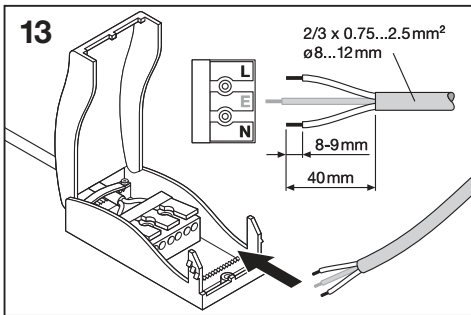

	EAN	K	IP	IK		R <sub>a</sub>	⌄ (°C)	PF	
SL FLEX SM P 13W 727 RV25ST WAL	4058075552234	2700	66	08	25° x 145°	70	-30...50	> 0.9	4.4 kg
SL FLEX SM P 13W 730 RV25ST WAL	4058075552241	3000	66	08	25° x 145°	70	-30...50	> 0.9	4.4 kg
SL FLEX SM P 13W 740 RV25ST WAL	4058075552258	4000	66	08	25° x 145°	70	-30...50	> 0.9	4.4 kg
SL FLEX SM P 25W 727 RV25ST WAL	4058075552265	2700	66	08	25° x 145°	70	-30...50	> 0.9	4.5 kg
SL FLEX SM P 25W 730 RV25ST WAL	4058075552272	3000	66	08	25° x 145°	70	-30...50	> 0.9	4.5 kg
SL FLEX SM P 25W 740 RV25ST WAL	4058075552289	4000	66	08	25° x 145°	70	-30...50	> 0.9	4.5 kg
SL FLEX SM P 36W 727 RV25ST WAL	4058075552296	2700	66	08	25° x 145°	70	-30...50	> 0.9	4.5 kg
SL FLEX SM P 36W 730 RV25ST WAL	4058075552302	3000	66	08	25° x 145°	70	-30...50	> 0.9	4.5 kg
SL FLEX SM P 36W 740 RV25ST WAL	4058075552319	4000	66	08	25° x 145°	70	-30...50	> 0.9	4.5 kg
SL FLEX MD P 58W 727 RV25ST WAL	4058075552326	2700	66	08	25° x 145°	70	-30...50	> 0.9	5.1 kg
SL FLEX MD P 58W 730 RV25ST WAL	4058075552333	3000	66	08	25° x 145°	70	-30...50	> 0.9	5.1 kg
SL FLEX MD P 58W 740 RV25ST WAL	4058075552340	4000	66	08	25° x 145°	70	-30...50	> 0.9	5.1 kg
SL FLEX MD P 80W 727 RV25ST WAL	4058075552357	2700	66	08	25° x 145°	70	-30...50	> 0.9	5.6 kg
SL FLEX MD P 80W 727 RW35ST WAL	4058075552364	2700	66	08	35° x 135°	70	-30...50	> 0.9	5.6 kg
SL FLEX MD P 80W 730 RV25ST WAL	4058075552371	3000	66	08	25° x 145°	70	-30...50	> 0.9	5.6 kg
SL FLEX MD P 80W 730 RW35ST WAL	4058075552388	3000	66	08	35° x 135°	70	-30...50	> 0.9	5.6 kg
SL FLEX MD P 80W 740 RV25ST WAL	4058075552395	4000	66	08	25° x 145°	70	-30...50	> 0.9	5.6 kg
SL FLEX MD P 80W 740 RW35ST WAL	4058075552401	4000	66	08	35° x 135°	70	-30...50	> 0.9	5.6 kg
SL FLEX LA P 110W 727 RV25ST WAL	4058075552418	2700	66	08	25° x 145°	70	-30...50	> 0.9	7.7 kg
SL FLEX LA P 110W 727 RW35ST WAL	4058075552425	2700	66	08	35° x 135°	70	-30...50	> 0.9	7.7 kg
SL FLEX LA P 110W 730 RV25ST WAL	4058075552432	3000	66	08	25° x 145°	70	-30...50	> 0.9	7.7 kg
SL FLEX LA P 110W 730 RW35ST WAL	4058075552449	3000	66	08	35° x 135°	70	-30...50	> 0.9	7.7 kg
SL FLEX LA P 110W 740 RV25ST WAL	4058075552456	4000	66	08	25° x 145°	70	-30...50	> 0.9	7.7 kg
SL FLEX LA P 110W 740 RW35ST WAL	4058075552463	4000	66	08	35° x 135°	70	-30...50	> 0.9	7.7 kg
SL FLEX LA P 158W 727 RV25ST WAL	4058075552470	2700	66	08	25° x 145°	70	-30...50	> 0.9	7.7 kg
SL FLEX LA P 158W 727 RW35ST WAL	4058075552487	2700	66	08	35° x 135°	70	-30...50	> 0.9	7.7 kg
SL FLEX LA P 158W 730 RV25ST WAL	4058075552494	3000	66	08	25° x 145°	70	-30...50	> 0.9	7.7 kg
SL FLEX LA P 158W 730 RW35ST WAL	4058075552500	3000	66	08	35° x 135°	70	-30...50	> 0.9	7.7 kg
SL FLEX LA P 158W 740 RV25ST WAL	4058075552517	4000	66	08	25° x 145°	70	-30...50	> 0.9	7.7 kg
SL FLEX LA P 158W 740 RW35ST WAL	4058075552524	4000	66	08	35° x 135°	70	-30...50	> 0.9	7.7 kg