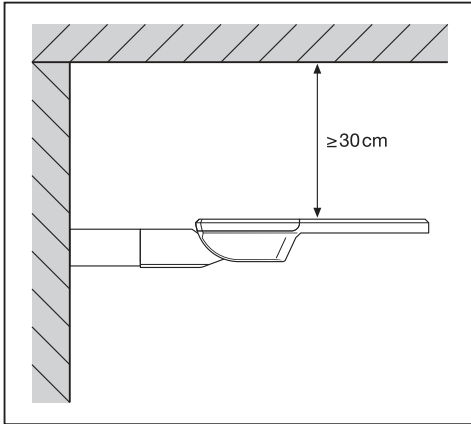

	EAN	K	IP	IK		R <sub>a</sub>	⌄ (°C)	PF	
SL FLEX SM P 13W 727 RV25ST WAL	4058075552234	2700	66	08	25° x 145°	70	-30...50	> 0.9	4.4 kg
SL FLEX SM P 13W 730 RV25ST WAL	4058075552241	3000	66	08	25° x 145°	70	-30...50	> 0.9	4.4 kg
SL FLEX SM P 13W 740 RV25ST WAL	4058075552258	4000	66	08	25° x 145°	70	-30...50	> 0.9	4.4 kg
SL FLEX SM P 25W 727 RV25ST WAL	4058075552265	2700	66	08	25° x 145°	70	-30...50	> 0.9	4.5 kg
SL FLEX SM P 25W 730 RV25ST WAL	4058075552272	3000	66	08	25° x 145°	70	-30...50	> 0.9	4.5 kg
SL FLEX SM P 25W 740 RV25ST WAL	4058075552289	4000	66	08	25° x 145°	70	-30...50	> 0.9	4.5 kg
SL FLEX SM P 36W 727 RV25ST WAL	4058075552296	2700	66	08	25° x 145°	70	-30...50	> 0.9	4.5 kg
SL FLEX SM P 36W 730 RV25ST WAL	4058075552302	3000	66	08	25° x 145°	70	-30...50	> 0.9	4.5 kg
SL FLEX SM P 36W 740 RV25ST WAL	4058075552319	4000	66	08	25° x 145°	70	-30...50	> 0.9	4.5 kg
SL FLEX MD P 58W 727 RV25ST WAL	4058075552326	2700	66	08	25° x 145°	70	-30...50	> 0.9	5.1 kg
SL FLEX MD P 58W 730 RV25ST WAL	4058075552333	3000	66	08	25° x 145°	70	-30...50	> 0.9	5.1 kg
SL FLEX MD P 58W 740 RV25ST WAL	4058075552340	4000	66	08	25° x 145°	70	-30...50	> 0.9	5.1 kg
SL FLEX MD P 80W 727 RV25ST WAL	4058075552357	2700	66	08	25° x 145°	70	-30...50	> 0.9	5.6 kg
SL FLEX MD P 80W 727 RW35ST WAL	4058075552364	2700	66	08	35° x 135°	70	-30...50	> 0.9	5.6 kg
SL FLEX MD P 80W 730 RV25ST WAL	4058075552371	3000	66	08	25° x 145°	70	-30...50	> 0.9	5.6 kg
SL FLEX MD P 80W 730 RW35ST WAL	4058075552388	3000	66	08	35° x 135°	70	-30...50	> 0.9	5.6 kg
SL FLEX MD P 80W 740 RV25ST WAL	4058075552395	4000	66	08	25° x 145°	70	-30...50	> 0.9	5.6 kg
SL FLEX MD P 80W 740 RW35ST WAL	4058075552401	4000	66	08	35° x 135°	70	-30...50	> 0.9	5.6 kg
SL FLEX LA P 110W 727 RV25ST WAL	4058075552418	2700	66	08	25° x 145°	70	-30...50	> 0.9	7.7 kg
SL FLEX LA P 110W 727 RW35ST WAL	4058075552425	2700	66	08	35° x 135°	70	-30...50	> 0.9	7.7 kg
SL FLEX LA P 110W 730 RV25ST WAL	4058075552432	3000	66	08	25° x 145°	70	-30...50	> 0.9	7.7 kg
SL FLEX LA P 110W 730 RW35ST WAL	4058075552449	3000	66	08	35° x 135°	70	-30...50	> 0.9	7.7 kg
SL FLEX LA P 110W 740 RV25ST WAL	4058075552456	4000	66	08	25° x 145°	70	-30...50	> 0.9	7.7 kg
SL FLEX LA P 110W 740 RW35ST WAL	4058075552463	4000	66	08	35° x 135°	70	-30...50	> 0.9	7.7 kg
SL FLEX LA P 158W 727 RV25ST WAL	4058075552470	2700	66	08	25° x 145°	70	-30...50	> 0.9	7.7 kg
SL FLEX LA P 158W 727 RW35ST WAL	4058075552487	2700	66	08	35° x 135°	70	-30...50	> 0.9	7.7 kg
SL FLEX LA P 158W 730 RV25ST WAL	4058075552494	3000	66	08	25° x 145°	70	-30...50	> 0.9	7.7 kg
SL FLEX LA P 158W 730 RW35ST WAL	4058075552500	3000	66	08	35° x 135°	70	-30...50	> 0.9	7.7 kg
SL FLEX LA P 158W 740 RV25ST WAL	4058075552517	4000	66	08	25° x 145°	70	-30...50	> 0.9	7.7 kg
SL FLEX LA P 158W 740 RW35ST WAL	4058075552524	4000	66	08	35° x 135°	70	-30...50	> 0.9	7.7 kg