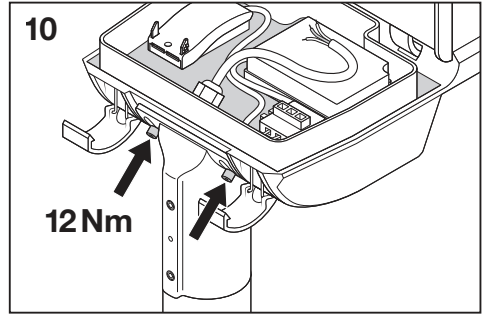

	EAN	K	IP	IK		R <sub>a</sub>	⌄ (°C)	PF	
SL FLEX SM P 13W 727 RV25ST WAL	4058075552234	2700	66	08	25° x 145°	70	-30...50	> 0.9	4.4 kg
SL FLEX SM P 13W 730 RV25ST WAL	4058075552241	3000	66	08	25° x 145°	70	-30...50	> 0.9	4.4 kg
SL FLEX SM P 13W 740 RV25ST WAL	4058075552258	4000	66	08	25° x 145°	70	-30...50	> 0.9	4.4 kg
SL FLEX SM P 25W 727 RV25ST WAL	4058075552265	2700	66	08	25° x 145°	70	-30...50	> 0.9	4.5 kg
SL FLEX SM P 25W 730 RV25ST WAL	4058075552272	3000	66	08	25° x 145°	70	-30...50	> 0.9	4.5 kg
SL FLEX SM P 25W 740 RV25ST WAL	4058075552289	4000	66	08	25° x 145°	70	-30...50	> 0.9	4.5 kg
SL FLEX SM P 36W 727 RV25ST WAL	4058075552296	2700	66	08	25° x 145°	70	-30...50	> 0.9	4.5 kg
SL FLEX SM P 36W 730 RV25ST WAL	4058075552302	3000	66	08	25° x 145°	70	-30...50	> 0.9	4.5 kg
SL FLEX SM P 36W 740 RV25ST WAL	4058075552319	4000	66	08	25° x 145°	70	-30...50	> 0.9	4.5 kg
SL FLEX MD P 58W 727 RV25ST WAL	4058075552326	2700	66	08	25° x 145°	70	-30...50	> 0.9	5.1 kg
SL FLEX MD P 58W 730 RV25ST WAL	4058075552333	3000	66	08	25° x 145°	70	-30...50	> 0.9	5.1 kg
SL FLEX MD P 58W 740 RV25ST WAL	4058075552340	4000	66	08	25° x 145°	70	-30...50	> 0.9	5.1 kg
SL FLEX MD P 80W 727 RV25ST WAL	4058075552357	2700	66	08	25° x 145°	70	-30...50	> 0.9	5.6 kg
SL FLEX MD P 80W 727 RW35ST WAL	4058075552364	2700	66	08	35° x 135°	70	-30...50	> 0.9	5.6 kg
SL FLEX MD P 80W 730 RV25ST WAL	4058075552371	3000	66	08	25° x 145°	70	-30...50	> 0.9	5.6 kg
SL FLEX MD P 80W 730 RW35ST WAL	4058075552388	3000	66	08	35° x 135°	70	-30...50	> 0.9	5.6 kg
SL FLEX MD P 80W 740 RV25ST WAL	4058075552395	4000	66	08	25° x 145°	70	-30...50	> 0.9	5.6 kg
SL FLEX MD P 80W 740 RW35ST WAL	4058075552401	4000	66	08	35° x 135°	70	-30...50	> 0.9	5.6 kg
SL FLEX LA P 110W 727 RV25ST WAL	4058075552418	2700	66	08	25° x 145°	70	-30...50	> 0.9	7.7 kg
SL FLEX LA P 110W 727 RW35ST WAL	4058075552425	2700	66	08	35° x 135°	70	-30...50	> 0.9	7.7 kg
SL FLEX LA P 110W 730 RV25ST WAL	4058075552432	3000	66	08	25° x 145°	70	-30...50	> 0.9	7.7 kg
SL FLEX LA P 110W 730 RW35ST WAL	4058075552449	3000	66	08	35° x 135°	70	-30...50	> 0.9	7.7 kg
SL FLEX LA P 110W 740 RV25ST WAL	4058075552456	4000	66	08	25° x 145°	70	-30...50	> 0.9	7.7 kg
SL FLEX LA P 110W 740 RW35ST WAL	4058075552463	4000	66	08	35° x 135°	70	-30...50	> 0.9	7.7 kg
SL FLEX LA P 158W 727 RV25ST WAL	4058075552470	2700	66	08	25° x 145°	70	-30...50	> 0.9	7.7 kg
SL FLEX LA P 158W 727 RW35ST WAL	4058075552487	2700	66	08	35° x 135°	70	-30...50	> 0.9	7.7 kg
SL FLEX LA P 158W 730 RV25ST WAL	4058075552494	3000	66	08	25° x 145°	70	-30...50	> 0.9	7.7 kg
SL FLEX LA P 158W 730 RW35ST WAL	4058075552500	3000	66	08	35° x 135°	70	-30...50	> 0.9	7.7 kg
SL FLEX LA P 158W 740 RV25ST WAL	4058075552517	4000	66	08	25° x 145°	70	-30...50	> 0.9	7.7 kg
SL FLEX LA P 158W 740 RW35ST WAL	4058075552524	4000	66	08	35° x 135°	70	-30...50	> 0.9	7.7 kg