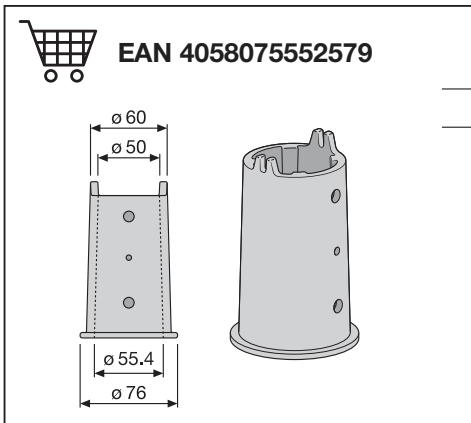

	EAN	K	IP	IK		R <sub>a</sub>	⌄ (°C)	PF	
SL FLEX SM P 13W 727 RV25ST WAL	4058075552234	2700	66	08	25° x 145°	70	-30...50	> 0.9	4.4 kg
SL FLEX SM P 13W 730 RV25ST WAL	4058075552241	3000	66	08	25° x 145°	70	-30...50	> 0.9	4.4 kg
SL FLEX SM P 13W 740 RV25ST WAL	4058075552258	4000	66	08	25° x 145°	70	-30...50	> 0.9	4.4 kg
SL FLEX SM P 25W 727 RV25ST WAL	4058075552265	2700	66	08	25° x 145°	70	-30...50	> 0.9	4.5 kg
SL FLEX SM P 25W 730 RV25ST WAL	4058075552272	3000	66	08	25° x 145°	70	-30...50	> 0.9	4.5 kg
SL FLEX SM P 25W 740 RV25ST WAL	4058075552289	4000	66	08	25° x 145°	70	-30...50	> 0.9	4.5 kg
SL FLEX SM P 36W 727 RV25ST WAL	4058075552296	2700	66	08	25° x 145°	70	-30...50	> 0.9	4.5 kg
SL FLEX SM P 36W 730 RV25ST WAL	4058075552302	3000	66	08	25° x 145°	70	-30...50	> 0.9	4.5 kg
SL FLEX SM P 36W 740 RV25ST WAL	4058075552319	4000	66	08	25° x 145°	70	-30...50	> 0.9	4.5 kg
SL FLEX MD P 58W 727 RV25ST WAL	4058075552326	2700	66	08	25° x 145°	70	-30...50	> 0.9	5.1 kg
SL FLEX MD P 58W 730 RV25ST WAL	4058075552333	3000	66	08	25° x 145°	70	-30...50	> 0.9	5.1 kg
SL FLEX MD P 58W 740 RV25ST WAL	4058075552340	4000	66	08	25° x 145°	70	-30...50	> 0.9	5.1 kg
SL FLEX MD P 80W 727 RV25ST WAL	4058075552357	2700	66	08	25° x 145°	70	-30...50	> 0.9	5.6 kg
SL FLEX MD P 80W 727 RW35ST WAL	4058075552364	2700	66	08	35° x 135°	70	-30...50	> 0.9	5.6 kg
SL FLEX MD P 80W 730 RV25ST WAL	4058075552371	3000	66	08	25° x 145°	70	-30...50	> 0.9	5.6 kg
SL FLEX MD P 80W 730 RW35ST WAL	4058075552388	3000	66	08	35° x 135°	70	-30...50	> 0.9	5.6 kg
SL FLEX MD P 80W 740 RV25ST WAL	4058075552395	4000	66	08	25° x 145°	70	-30...50	> 0.9	5.6 kg
SL FLEX MD P 80W 740 RW35ST WAL	4058075552401	4000	66	08	35° x 135°	70	-30...50	> 0.9	5.6 kg
SL FLEX LA P 110W 727 RV25ST WAL	4058075552418	2700	66	08	25° x 145°	70	-30...50	> 0.9	7.7 kg
SL FLEX LA P 110W 727 RW35ST WAL	4058075552425	2700	66	08	35° x 135°	70	-30...50	> 0.9	7.7 kg
SL FLEX LA P 110W 730 RV25ST WAL	4058075552432	3000	66	08	25° x 145°	70	-30...50	> 0.9	7.7 kg
SL FLEX LA P 110W 730 RW35ST WAL	4058075552449	3000	66	08	35° x 135°	70	-30...50	> 0.9	7.7 kg
SL FLEX LA P 110W 740 RV25ST WAL	4058075552456	4000	66	08	25° x 145°	70	-30...50	> 0.9	7.7 kg
SL FLEX LA P 110W 740 RW35ST WAL	4058075552463	4000	66	08	35° x 135°	70	-30...50	> 0.9	7.7 kg
SL FLEX LA P 158W 727 RV25ST WAL	4058075552470	2700	66	08	25° x 145°	70	-30...50	> 0.9	7.7 kg
SL FLEX LA P 158W 727 RW35ST WAL	4058075552487	2700	66	08	35° x 135°	70	-30...50	> 0.9	7.7 kg
SL FLEX LA P 158W 730 RV25ST WAL	4058075552494	3000	66	08	25° x 145°	70	-30...50	> 0.9	7.7 kg
SL FLEX LA P 158W 730 RW35ST WAL	4058075552500	3000	66	08	35° x 135°	70	-30...50	> 0.9	7.7 kg
SL FLEX LA P 158W 740 RV25ST WAL	4058075552517	4000	66	08	25° x 145°	70	-30...50	> 0.9	7.7 kg
SL FLEX LA P 158W 740 RW35ST WAL	4058075552524	4000	66	08	35° x 135°	70	-30...50	> 0.9	7.7 kg