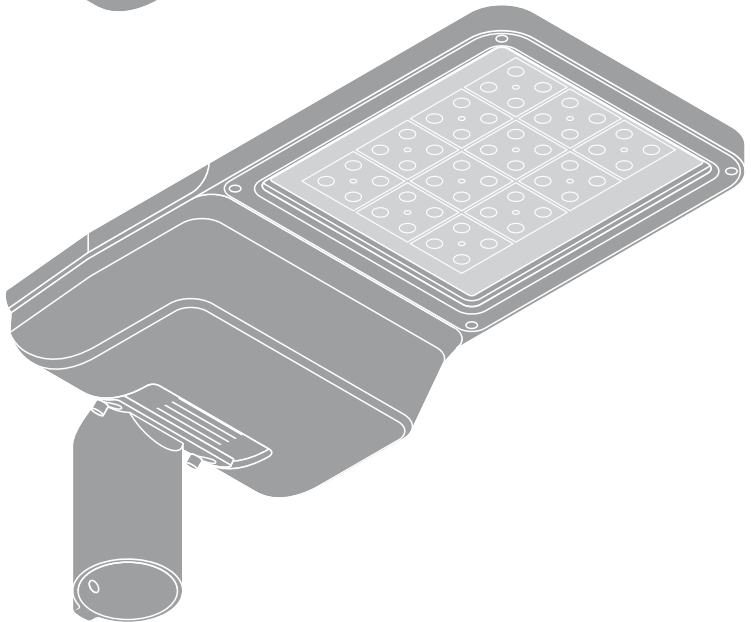

---

**STREETLIGHT FLEX**

---

	EAN	l x w x h [mm]	W	V <sub>AC</sub>	Hz	lm	lm/W
SL FLEX SM P 13W 727 RV25ST WAL	4058075552234	445x250x90	13	220-240 V	50/60 Hz	1650	127
SL FLEX SM P 13W 730 RV25ST WAL	4058075552241	445x250x90	13	220-240 V	50/60 Hz	1700	131
SL FLEX SM P 13W 740 RV25ST WAL	4058075552258	445x250x90	13	220-240 V	50/60 Hz	1780	137
SL FLEX SM P 25W 727 RV25ST WAL	4058075552265	445x250x90	25	220-240 V	50/60 Hz	3270	131
SL FLEX SM P 25W 730 RV25ST WAL	4058075552272	445x250x90	25	220-240 V	50/60 Hz	3370	135
SL FLEX SM P 25W 740 RV25ST WAL	4058075552289	445x250x90	25	220-240 V	50/60 Hz	3550	141
SL FLEX SM P 36W 727 RV25ST WAL	4058075552296	445x250x90	36	220-240 V	50/60 Hz	4850	135
SL FLEX SM P 36W 730 RV25ST WAL	4058075552302	445x250x90	36	220-240 V	50/60 Hz	4950	138
SL FLEX SM P 36W 740 RV25ST WAL	4058075552319	445x250x90	36	220-240 V	50/60 Hz	5180	144
SL FLEX MD P 58W 727 RV25ST WAL	4058075552326	496x250x90	58	220-240 V	50/60 Hz	7750	134
SL FLEX MD P 58W 730 RV25ST WAL	4058075552333	496x250x90	58	220-240 V	50/60 Hz	8250	142
SL FLEX MD P 58W 740 RV25ST WAL	4058075552340	496x250x90	58	220-240 V	50/60 Hz	8500	147
SL FLEX MD P 80W 727 RV25ST WAL	4058075552357	496x250x90	80	220-240 V	50/60 Hz	10550	132
SL FLEX MD P 80W 727 RW35ST WAL	4058075552364	496x250x90	80	220-240 V	50/60 Hz	10500	131
SL FLEX MD P 80W 730 RV25ST WAL	4058075552371	496x250x90	80	220-240 V	50/60 Hz	11400	143
SL FLEX MD P 80W 730 RW35ST WAL	4058075552388	496x250x90	80	220-240 V	50/60 Hz	11300	141
SL FLEX MD P 80W 740 RV25ST WAL	4058075552395	496x250x90	80	220-240 V	50/60 Hz	11650	146
SL FLEX MD P 80W 740 RW35ST WAL	4058075552401	496x250x90	80	220-240 V	50/60 Hz	11500	144
SL FLEX LA P 110W 727 RV25ST WAL	4058075552418	617x300x90	110	220-240 V	50/60 Hz	15250	139
SL FLEX LA P 110W 727 RW35ST WAL	4058075552425	617x300x90	110	220-240 V	50/60 Hz	15200	138
SL FLEX LA P 110W 730 RV25ST WAL	4058075552432	617x300x90	110	220-240 V	50/60 Hz	16500	150
SL FLEX LA P 110W 730 RW35ST WAL	4058075552449	617x300x90	110	220-240 V	50/60 Hz	16350	149
SL FLEX LA P 110W 740 RV25ST WAL	4058075552456	617x300x90	110	220-240 V	50/60 Hz	16800	153
SL FLEX LA P 110W 740 RW35ST WAL	4058075552463	617x300x90	110	220-240 V	50/60 Hz	16650	151
SL FLEX LA P 158W 727 RV25ST WAL	4058075552470	617x300x90	158	220-240 V	50/60 Hz	21150	134
SL FLEX LA P 158W 727 RW35ST WAL	4058075552487	617x300x90	158	220-240 V	50/60 Hz	21000	133
SL FLEX LA P 158W 730 RV25ST WAL	4058075552494	617x300x90	158	220-240 V	50/60 Hz	23350	148
SL FLEX LA P 158W 730 RW35ST WAL	4058075552500	617x300x90	158	220-240 V	50/60 Hz	23200	147
SL FLEX LA P 158W 740 RV25ST WAL	4058075552517	617x300x90	158	220-240 V	50/60 Hz	24450	155
SL FLEX LA P 158W 740 RW35ST WAL	4058075552524	617x300x90	158	220-240 V	50/60 Hz	23900	151