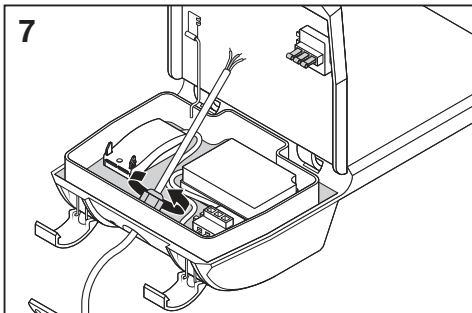

	EAN	K	IP	IK		R <sub>a</sub>	⌄ (°C)	PF	
SL FLEX SM P 13W 727 RV25ST WAL	4058075552234	2700	66	08	25° x 145°	70	-30...50	> 0.9	4.4 kg
SL FLEX SM P 13W 730 RV25ST WAL	4058075552241	3000	66	08	25° x 145°	70	-30...50	> 0.9	4.4 kg
SL FLEX SM P 13W 740 RV25ST WAL	4058075552258	4000	66	08	25° x 145°	70	-30...50	> 0.9	4.4 kg
SL FLEX SM P 25W 727 RV25ST WAL	4058075552265	2700	66	08	25° x 145°	70	-30...50	> 0.9	4.5 kg
SL FLEX SM P 25W 730 RV25ST WAL	4058075552272	3000	66	08	25° x 145°	70	-30...50	> 0.9	4.5 kg
SL FLEX SM P 25W 740 RV25ST WAL	4058075552289	4000	66	08	25° x 145°	70	-30...50	> 0.9	4.5 kg
SL FLEX SM P 36W 727 RV25ST WAL	4058075552296	2700	66	08	25° x 145°	70	-30...50	> 0.9	4.5 kg
SL FLEX SM P 36W 730 RV25ST WAL	4058075552302	3000	66	08	25° x 145°	70	-30...50	> 0.9	4.5 kg
SL FLEX SM P 36W 740 RV25ST WAL	4058075552319	4000	66	08	25° x 145°	70	-30...50	> 0.9	4.5 kg
SL FLEX MD P 58W 727 RV25ST WAL	4058075552326	2700	66	08	25° x 145°	70	-30...50	> 0.9	5.1 kg
SL FLEX MD P 58W 730 RV25ST WAL	4058075552333	3000	66	08	25° x 145°	70	-30...50	> 0.9	5.1 kg
SL FLEX MD P 58W 740 RV25ST WAL	4058075552340	4000	66	08	25° x 145°	70	-30...50	> 0.9	5.1 kg
SL FLEX MD P 80W 727 RV25ST WAL	4058075552357	2700	66	08	25° x 145°	70	-30...50	> 0.9	5.6 kg
SL FLEX MD P 80W 727 RW35ST WAL	4058075552364	2700	66	08	35° x 135°	70	-30...50	> 0.9	5.6 kg
SL FLEX MD P 80W 730 RV25ST WAL	4058075552371	3000	66	08	25° x 145°	70	-30...50	> 0.9	5.6 kg
SL FLEX MD P 80W 730 RW35ST WAL	4058075552388	3000	66	08	35° x 135°	70	-30...50	> 0.9	5.6 kg
SL FLEX MD P 80W 740 RV25ST WAL	4058075552395	4000	66	08	25° x 145°	70	-30...50	> 0.9	5.6 kg
SL FLEX MD P 80W 740 RW35ST WAL	4058075552401	4000	66	08	35° x 135°	70	-30...50	> 0.9	5.6 kg
SL FLEX LA P 110W 727 RV25ST WAL	4058075552418	2700	66	08	25° x 145°	70	-30...50	> 0.9	7.7 kg
SL FLEX LA P 110W 727 RW35ST WAL	4058075552425	2700	66	08	35° x 135°	70	-30...50	> 0.9	7.7 kg
SL FLEX LA P 110W 730 RV25ST WAL	4058075552432	3000	66	08	25° x 145°	70	-30...50	> 0.9	7.7 kg
SL FLEX LA P 110W 730 RW35ST WAL	4058075552449	3000	66	08	35° x 135°	70	-30...50	> 0.9	7.7 kg
SL FLEX LA P 110W 740 RV25ST WAL	4058075552456	4000	66	08	25° x 145°	70	-30...50	> 0.9	7.7 kg
SL FLEX LA P 110W 740 RW35ST WAL	4058075552463	4000	66	08	35° x 135°	70	-30...50	> 0.9	7.7 kg
SL FLEX LA P 158W 727 RV25ST WAL	4058075552470	2700	66	08	25° x 145°	70	-30...50	> 0.9	7.7 kg
SL FLEX LA P 158W 727 RW35ST WAL	4058075552487	2700	66	08	35° x 135°	70	-30...50	> 0.9	7.7 kg
SL FLEX LA P 158W 730 RV25ST WAL	4058075552494	3000	66	08	25° x 145°	70	-30...50	> 0.9	7.7 kg
SL FLEX LA P 158W 730 RW35ST WAL	4058075552500	3000	66	08	35° x 135°	70	-30...50	> 0.9	7.7 kg
SL FLEX LA P 158W 740 RV25ST WAL	4058075552517	4000	66	08	25° x 145°	70	-30...50	> 0.9	7.7 kg
SL FLEX LA P 158W 740 RW35ST WAL	4058075552524	4000	66	08	35° x 135°	70	-30...50	> 0.9	7.7 kg