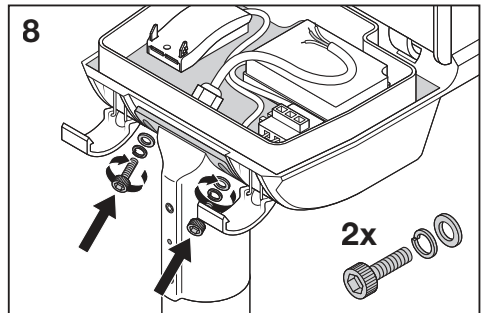

	EAN	K	IP	IK		R <sub>a</sub>	⌄ (°C)	PF	
SL FLEX SM P 13W 727 RV25ST WAL	4058075552234	2700	66	08	25° x 145°	70	-30...50	> 0.9	4.4 kg
SL FLEX SM P 13W 730 RV25ST WAL	4058075552241	3000	66	08	25° x 145°	70	-30...50	> 0.9	4.4 kg
SL FLEX SM P 13W 740 RV25ST WAL	4058075552258	4000	66	08	25° x 145°	70	-30...50	> 0.9	4.4 kg
SL FLEX SM P 25W 727 RV25ST WAL	4058075552265	2700	66	08	25° x 145°	70	-30...50	> 0.9	4.5 kg
SL FLEX SM P 25W 730 RV25ST WAL	4058075552272	3000	66	08	25° x 145°	70	-30...50	> 0.9	4.5 kg
SL FLEX SM P 25W 740 RV25ST WAL	4058075552289	4000	66	08	25° x 145°	70	-30...50	> 0.9	4.5 kg
SL FLEX SM P 36W 727 RV25ST WAL	4058075552296	2700	66	08	25° x 145°	70	-30...50	> 0.9	4.5 kg
SL FLEX SM P 36W 730 RV25ST WAL	4058075552302	3000	66	08	25° x 145°	70	-30...50	> 0.9	4.5 kg
SL FLEX SM P 36W 740 RV25ST WAL	4058075552319	4000	66	08	25° x 145°	70	-30...50	> 0.9	4.5 kg
SL FLEX MD P 58W 727 RV25ST WAL	4058075552326	2700	66	08	25° x 145°	70	-30...50	> 0.9	5.1 kg
SL FLEX MD P 58W 730 RV25ST WAL	4058075552333	3000	66	08	25° x 145°	70	-30...50	> 0.9	5.1 kg
SL FLEX MD P 58W 740 RV25ST WAL	4058075552340	4000	66	08	25° x 145°	70	-30...50	> 0.9	5.1 kg
SL FLEX MD P 80W 727 RV25ST WAL	4058075552357	2700	66	08	25° x 145°	70	-30...50	> 0.9	5.6 kg
SL FLEX MD P 80W 727 RW35ST WAL	4058075552364	2700	66	08	35° x 135°	70	-30...50	> 0.9	5.6 kg
SL FLEX MD P 80W 730 RV25ST WAL	4058075552371	3000	66	08	25° x 145°	70	-30...50	> 0.9	5.6 kg
SL FLEX MD P 80W 730 RW35ST WAL	4058075552388	3000	66	08	35° x 135°	70	-30...50	> 0.9	5.6 kg
SL FLEX MD P 80W 740 RV25ST WAL	4058075552395	4000	66	08	25° x 145°	70	-30...50	> 0.9	5.6 kg
SL FLEX MD P 80W 740 RW35ST WAL	4058075552401	4000	66	08	35° x 135°	70	-30...50	> 0.9	5.6 kg
SL FLEX LA P 110W 727 RV25ST WAL	4058075552418	2700	66	08	25° x 145°	70	-30...50	> 0.9	7.7 kg
SL FLEX LA P 110W 727 RW35ST WAL	4058075552425	2700	66	08	35° x 135°	70	-30...50	> 0.9	7.7 kg
SL FLEX LA P 110W 730 RV25ST WAL	4058075552432	3000	66	08	25° x 145°	70	-30...50	> 0.9	7.7 kg
SL FLEX LA P 110W 730 RW35ST WAL	4058075552449	3000	66	08	35° x 135°	70	-30...50	> 0.9	7.7 kg
SL FLEX LA P 110W 740 RV25ST WAL	4058075552456	4000	66	08	25° x 145°	70	-30...50	> 0.9	7.7 kg
SL FLEX LA P 110W 740 RW35ST WAL	4058075552463	4000	66	08	35° x 135°	70	-30...50	> 0.9	7.7 kg
SL FLEX LA P 158W 727 RV25ST WAL	4058075552470	2700	66	08	25° x 145°	70	-30...50	> 0.9	7.7 kg
SL FLEX LA P 158W 727 RW35ST WAL	4058075552487	2700	66	08	35° x 135°	70	-30...50	> 0.9	7.7 kg
SL FLEX LA P 158W 730 RV25ST WAL	4058075552494	3000	66	08	25° x 145°	70	-30...50	> 0.9	7.7 kg
SL FLEX LA P 158W 730 RW35ST WAL	4058075552500	3000	66	08	35° x 135°	70	-30...50	> 0.9	7.7 kg
SL FLEX LA P 158W 740 RV25ST WAL	4058075552517	4000	66	08	25° x 145°	70	-30...50	> 0.9	7.7 kg
SL FLEX LA P 158W 740 RW35ST WAL	4058075552524	4000	66	08	35° x 135°	70	-30...50	> 0.9	7.7 kg