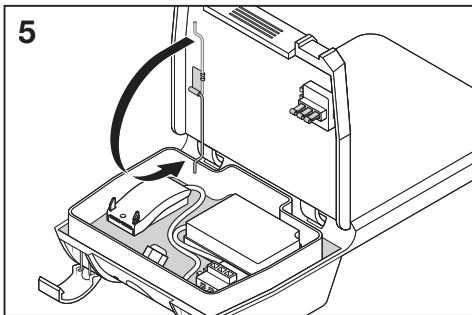

	EAN	K	IP	IK		R <sub>a</sub>	⌄ (°C)	PF	
SL FLEX SM P 13W 727 RV25ST WAL	4058075552234	2700	66	08	25° x 145°	70	-30...50	> 0.9	4.4 kg
SL FLEX SM P 13W 730 RV25ST WAL	4058075552241	3000	66	08	25° x 145°	70	-30...50	> 0.9	4.4 kg
SL FLEX SM P 13W 740 RV25ST WAL	4058075552258	4000	66	08	25° x 145°	70	-30...50	> 0.9	4.4 kg
SL FLEX SM P 25W 727 RV25ST WAL	4058075552265	2700	66	08	25° x 145°	70	-30...50	> 0.9	4.5 kg
SL FLEX SM P 25W 730 RV25ST WAL	4058075552272	3000	66	08	25° x 145°	70	-30...50	> 0.9	4.5 kg
SL FLEX SM P 25W 740 RV25ST WAL	4058075552289	4000	66	08	25° x 145°	70	-30...50	> 0.9	4.5 kg
SL FLEX SM P 36W 727 RV25ST WAL	4058075552296	2700	66	08	25° x 145°	70	-30...50	> 0.9	4.5 kg
SL FLEX SM P 36W 730 RV25ST WAL	4058075552302	3000	66	08	25° x 145°	70	-30...50	> 0.9	4.5 kg
SL FLEX SM P 36W 740 RV25ST WAL	4058075552319	4000	66	08	25° x 145°	70	-30...50	> 0.9	4.5 kg
SL FLEX MD P 58W 727 RV25ST WAL	4058075552326	2700	66	08	25° x 145°	70	-30...50	> 0.9	5.1 kg
SL FLEX MD P 58W 730 RV25ST WAL	4058075552333	3000	66	08	25° x 145°	70	-30...50	> 0.9	5.1 kg
SL FLEX MD P 58W 740 RV25ST WAL	4058075552340	4000	66	08	25° x 145°	70	-30...50	> 0.9	5.1 kg
SL FLEX MD P 80W 727 RV25ST WAL	4058075552357	2700	66	08	25° x 145°	70	-30...50	> 0.9	5.6 kg
SL FLEX MD P 80W 727 RW35ST WAL	4058075552364	2700	66	08	35° x 135°	70	-30...50	> 0.9	5.6 kg
SL FLEX MD P 80W 730 RV25ST WAL	4058075552371	3000	66	08	25° x 145°	70	-30...50	> 0.9	5.6 kg
SL FLEX MD P 80W 730 RW35ST WAL	4058075552388	3000	66	08	35° x 135°	70	-30...50	> 0.9	5.6 kg
SL FLEX MD P 80W 740 RV25ST WAL	4058075552395	4000	66	08	25° x 145°	70	-30...50	> 0.9	5.6 kg
SL FLEX MD P 80W 740 RW35ST WAL	4058075552401	4000	66	08	35° x 135°	70	-30...50	> 0.9	5.6 kg
SL FLEX LA P 110W 727 RV25ST WAL	4058075552418	2700	66	08	25° x 145°	70	-30...50	> 0.9	7.7 kg
SL FLEX LA P 110W 727 RW35ST WAL	4058075552425	2700	66	08	35° x 135°	70	-30...50	> 0.9	7.7 kg
SL FLEX LA P 110W 730 RV25ST WAL	4058075552432	3000	66	08	25° x 145°	70	-30...50	> 0.9	7.7 kg
SL FLEX LA P 110W 730 RW35ST WAL	4058075552449	3000	66	08	35° x 135°	70	-30...50	> 0.9	7.7 kg
SL FLEX LA P 110W 740 RV25ST WAL	4058075552456	4000	66	08	25° x 145°	70	-30...50	> 0.9	7.7 kg
SL FLEX LA P 110W 740 RW35ST WAL	4058075552463	4000	66	08	35° x 135°	70	-30...50	> 0.9	7.7 kg
SL FLEX LA P 158W 727 RV25ST WAL	4058075552470	2700	66	08	25° x 145°	70	-30...50	> 0.9	7.7 kg
SL FLEX LA P 158W 727 RW35ST WAL	4058075552487	2700	66	08	35° x 135°	70	-30...50	> 0.9	7.7 kg
SL FLEX LA P 158W 730 RV25ST WAL	4058075552494	3000	66	08	25° x 145°	70	-30...50	> 0.9	7.7 kg
SL FLEX LA P 158W 730 RW35ST WAL	4058075552500	3000	66	08	35° x 135°	70	-30...50	> 0.9	7.7 kg
SL FLEX LA P 158W 740 RV25ST WAL	4058075552517	4000	66	08	25° x 145°	70	-30...50	> 0.9	7.7 kg
SL FLEX LA P 158W 740 RW35ST WAL	4058075552524	4000	66	08	35° x 135°	70	-30...50	> 0.9	7.7 kg