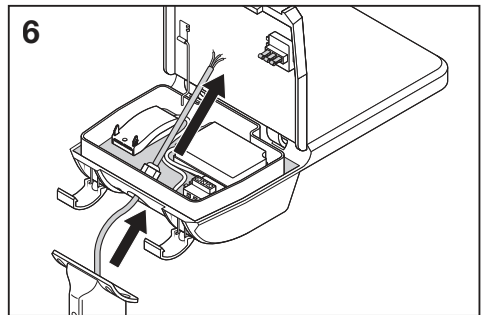

	EAN	K	IP	IK		R <sub>a</sub>	⌄ (°C)	PF	
SL FLEX SM P 13W 727 RV25ST WAL	4058075552234	2700	66	08	25° x 145°	70	-30...50	> 0.9	4.4 kg
SL FLEX SM P 13W 730 RV25ST WAL	4058075552241	3000	66	08	25° x 145°	70	-30...50	> 0.9	4.4 kg
SL FLEX SM P 13W 740 RV25ST WAL	4058075552258	4000	66	08	25° x 145°	70	-30...50	> 0.9	4.4 kg
SL FLEX SM P 25W 727 RV25ST WAL	4058075552265	2700	66	08	25° x 145°	70	-30...50	> 0.9	4.5 kg
SL FLEX SM P 25W 730 RV25ST WAL	4058075552272	3000	66	08	25° x 145°	70	-30...50	> 0.9	4.5 kg
SL FLEX SM P 25W 740 RV25ST WAL	4058075552289	4000	66	08	25° x 145°	70	-30...50	> 0.9	4.5 kg
SL FLEX SM P 36W 727 RV25ST WAL	4058075552296	2700	66	08	25° x 145°	70	-30...50	> 0.9	4.5 kg
SL FLEX SM P 36W 730 RV25ST WAL	4058075552302	3000	66	08	25° x 145°	70	-30...50	> 0.9	4.5 kg
SL FLEX SM P 36W 740 RV25ST WAL	4058075552319	4000	66	08	25° x 145°	70	-30...50	> 0.9	4.5 kg
SL FLEX MD P 58W 727 RV25ST WAL	4058075552326	2700	66	08	25° x 145°	70	-30...50	> 0.9	5.1 kg
SL FLEX MD P 58W 730 RV25ST WAL	4058075552333	3000	66	08	25° x 145°	70	-30...50	> 0.9	5.1 kg
SL FLEX MD P 58W 740 RV25ST WAL	4058075552340	4000	66	08	25° x 145°	70	-30...50	> 0.9	5.1 kg
SL FLEX MD P 80W 727 RV25ST WAL	4058075552357	2700	66	08	25° x 145°	70	-30...50	> 0.9	5.6 kg
SL FLEX MD P 80W 727 RW35ST WAL	4058075552364	2700	66	08	35° x 135°	70	-30...50	> 0.9	5.6 kg
SL FLEX MD P 80W 730 RV25ST WAL	4058075552371	3000	66	08	25° x 145°	70	-30...50	> 0.9	5.6 kg
SL FLEX MD P 80W 730 RW35ST WAL	4058075552388	3000	66	08	35° x 135°	70	-30...50	> 0.9	5.6 kg
SL FLEX MD P 80W 740 RV25ST WAL	4058075552395	4000	66	08	25° x 145°	70	-30...50	> 0.9	5.6 kg
SL FLEX MD P 80W 740 RW35ST WAL	4058075552401	4000	66	08	35° x 135°	70	-30...50	> 0.9	5.6 kg
SL FLEX LA P 110W 727 RV25ST WAL	4058075552418	2700	66	08	25° x 145°	70	-30...50	> 0.9	7.7 kg
SL FLEX LA P 110W 727 RW35ST WAL	4058075552425	2700	66	08	35° x 135°	70	-30...50	> 0.9	7.7 kg
SL FLEX LA P 110W 730 RV25ST WAL	4058075552432	3000	66	08	25° x 145°	70	-30...50	> 0.9	7.7 kg
SL FLEX LA P 110W 730 RW35ST WAL	4058075552449	3000	66	08	35° x 135°	70	-30...50	> 0.9	7.7 kg
SL FLEX LA P 110W 740 RV25ST WAL	4058075552456	4000	66	08	25° x 145°	70	-30...50	> 0.9	7.7 kg
SL FLEX LA P 110W 740 RW35ST WAL	4058075552463	4000	66	08	35° x 135°	70	-30...50	> 0.9	7.7 kg
SL FLEX LA P 158W 727 RV25ST WAL	4058075552470	2700	66	08	25° x 145°	70	-30...50	> 0.9	7.7 kg
SL FLEX LA P 158W 727 RW35ST WAL	4058075552487	2700	66	08	35° x 135°	70	-30...50	> 0.9	7.7 kg
SL FLEX LA P 158W 730 RV25ST WAL	4058075552494	3000	66	08	25° x 145°	70	-30...50	> 0.9	7.7 kg
SL FLEX LA P 158W 730 RW35ST WAL	4058075552500	3000	66	08	35° x 135°	70	-30...50	> 0.9	7.7 kg
SL FLEX LA P 158W 740 RV25ST WAL	4058075552517	4000	66	08	25° x 145°	70	-30...50	> 0.9	7.7 kg
SL FLEX LA P 158W 740 RW35ST WAL	4058075552524	4000	66	08	35° x 135°	70	-30...50	> 0.9	7.7 kg