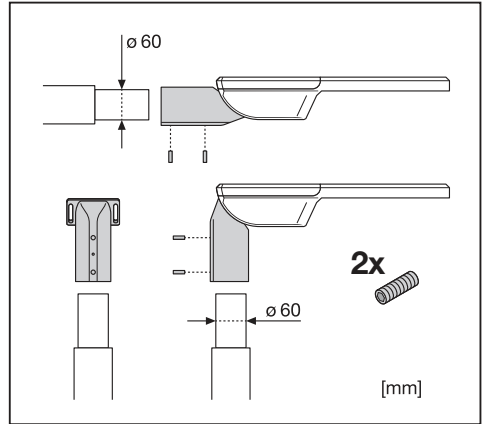

	EAN	K	IP	IK		R <sub>a</sub>	⌄ (°C)	PF	
SL FLEX SM P 13W 727 RV25ST WAL	4058075552234	2700	66	08	25° x 145°	70	-30...50	> 0.9	4.4 kg
SL FLEX SM P 13W 730 RV25ST WAL	4058075552241	3000	66	08	25° x 145°	70	-30...50	> 0.9	4.4 kg
SL FLEX SM P 13W 740 RV25ST WAL	4058075552258	4000	66	08	25° x 145°	70	-30...50	> 0.9	4.4 kg
SL FLEX SM P 25W 727 RV25ST WAL	4058075552265	2700	66	08	25° x 145°	70	-30...50	> 0.9	4.5 kg
SL FLEX SM P 25W 730 RV25ST WAL	4058075552272	3000	66	08	25° x 145°	70	-30...50	> 0.9	4.5 kg
SL FLEX SM P 25W 740 RV25ST WAL	4058075552289	4000	66	08	25° x 145°	70	-30...50	> 0.9	4.5 kg
SL FLEX SM P 36W 727 RV25ST WAL	4058075552296	2700	66	08	25° x 145°	70	-30...50	> 0.9	4.5 kg
SL FLEX SM P 36W 730 RV25ST WAL	4058075552302	3000	66	08	25° x 145°	70	-30...50	> 0.9	4.5 kg
SL FLEX SM P 36W 740 RV25ST WAL	4058075552319	4000	66	08	25° x 145°	70	-30...50	> 0.9	4.5 kg
SL FLEX MD P 58W 727 RV25ST WAL	4058075552326	2700	66	08	25° x 145°	70	-30...50	> 0.9	5.1 kg
SL FLEX MD P 58W 730 RV25ST WAL	4058075552333	3000	66	08	25° x 145°	70	-30...50	> 0.9	5.1 kg
SL FLEX MD P 58W 740 RV25ST WAL	4058075552340	4000	66	08	25° x 145°	70	-30...50	> 0.9	5.1 kg
SL FLEX MD P 80W 727 RV25ST WAL	4058075552357	2700	66	08	25° x 145°	70	-30...50	> 0.9	5.6 kg
SL FLEX MD P 80W 727 RW35ST WAL	4058075552364	2700	66	08	35° x 135°	70	-30...50	> 0.9	5.6 kg
SL FLEX MD P 80W 730 RV25ST WAL	4058075552371	3000	66	08	25° x 145°	70	-30...50	> 0.9	5.6 kg
SL FLEX MD P 80W 730 RW35ST WAL	4058075552388	3000	66	08	35° x 135°	70	-30...50	> 0.9	5.6 kg
SL FLEX MD P 80W 740 RV25ST WAL	4058075552395	4000	66	08	25° x 145°	70	-30...50	> 0.9	5.6 kg
SL FLEX MD P 80W 740 RW35ST WAL	4058075552401	4000	66	08	35° x 135°	70	-30...50	> 0.9	5.6 kg
SL FLEX LA P 110W 727 RV25ST WAL	4058075552418	2700	66	08	25° x 145°	70	-30...50	> 0.9	7.7 kg
SL FLEX LA P 110W 727 RW35ST WAL	4058075552425	2700	66	08	35° x 135°	70	-30...50	> 0.9	7.7 kg
SL FLEX LA P 110W 730 RV25ST WAL	4058075552432	3000	66	08	25° x 145°	70	-30...50	> 0.9	7.7 kg
SL FLEX LA P 110W 730 RW35ST WAL	4058075552449	3000	66	08	35° x 135°	70	-30...50	> 0.9	7.7 kg
SL FLEX LA P 110W 740 RV25ST WAL	4058075552456	4000	66	08	25° x 145°	70	-30...50	> 0.9	7.7 kg
SL FLEX LA P 110W 740 RW35ST WAL	4058075552463	4000	66	08	35° x 135°	70	-30...50	> 0.9	7.7 kg
SL FLEX LA P 158W 727 RV25ST WAL	4058075552470	2700	66	08	25° x 145°	70	-30...50	> 0.9	7.7 kg
SL FLEX LA P 158W 727 RW35ST WAL	4058075552487	2700	66	08	35° x 135°	70	-30...50	> 0.9	7.7 kg
SL FLEX LA P 158W 730 RV25ST WAL	4058075552494	3000	66	08	25° x 145°	70	-30...50	> 0.9	7.7 kg
SL FLEX LA P 158W 730 RW35ST WAL	4058075552500	3000	66	08	35° x 135°	70	-30...50	> 0.9	7.7 kg
SL FLEX LA P 158W 740 RV25ST WAL	4058075552517	4000	66	08	25° x 145°	70	-30...50	> 0.9	7.7 kg
SL FLEX LA P 158W 740 RW35ST WAL	4058075552524	4000	66	08	35° x 135°	70	-30...50	> 0.9	7.7 kg