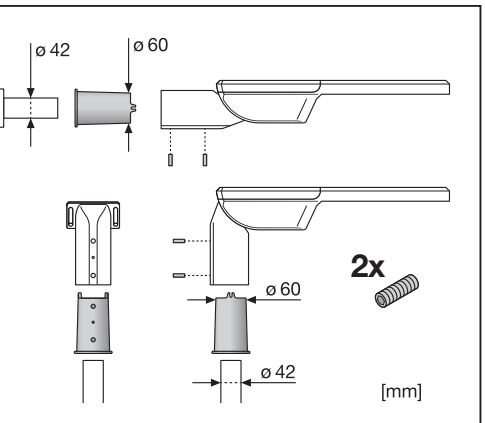

	EAN	K	IP	IK		R <sub>a</sub>	⌄ (°C)	PF	
SL FLEX SM P 13W 727 RV25ST WAL	4058075552234	2700	66	08	25° x 145°	70	-30...50	> 0.9	4.4 kg
SL FLEX SM P 13W 730 RV25ST WAL	4058075552241	3000	66	08	25° x 145°	70	-30...50	> 0.9	4.4 kg
SL FLEX SM P 13W 740 RV25ST WAL	4058075552258	4000	66	08	25° x 145°	70	-30...50	> 0.9	4.4 kg
SL FLEX SM P 25W 727 RV25ST WAL	4058075552265	2700	66	08	25° x 145°	70	-30...50	> 0.9	4.5 kg
SL FLEX SM P 25W 730 RV25ST WAL	4058075552272	3000	66	08	25° x 145°	70	-30...50	> 0.9	4.5 kg
SL FLEX SM P 25W 740 RV25ST WAL	4058075552289	4000	66	08	25° x 145°	70	-30...50	> 0.9	4.5 kg
SL FLEX SM P 36W 727 RV25ST WAL	4058075552296	2700	66	08	25° x 145°	70	-30...50	> 0.9	4.5 kg
SL FLEX SM P 36W 730 RV25ST WAL	4058075552302	3000	66	08	25° x 145°	70	-30...50	> 0.9	4.5 kg
SL FLEX SM P 36W 740 RV25ST WAL	4058075552319	4000	66	08	25° x 145°	70	-30...50	> 0.9	4.5 kg
SL FLEX MD P 58W 727 RV25ST WAL	4058075552326	2700	66	08	25° x 145°	70	-30...50	> 0.9	5.1 kg
SL FLEX MD P 58W 730 RV25ST WAL	4058075552333	3000	66	08	25° x 145°	70	-30...50	> 0.9	5.1 kg
SL FLEX MD P 58W 740 RV25ST WAL	4058075552340	4000	66	08	25° x 145°	70	-30...50	> 0.9	5.1 kg
SL FLEX MD P 80W 727 RV25ST WAL	4058075552357	2700	66	08	25° x 145°	70	-30...50	> 0.9	5.6 kg
SL FLEX MD P 80W 727 RW35ST WAL	4058075552364	2700	66	08	35° x 135°	70	-30...50	> 0.9	5.6 kg
SL FLEX MD P 80W 730 RV25ST WAL	4058075552371	3000	66	08	25° x 145°	70	-30...50	> 0.9	5.6 kg
SL FLEX MD P 80W 730 RW35ST WAL	4058075552388	3000	66	08	35° x 135°	70	-30...50	> 0.9	5.6 kg
SL FLEX MD P 80W 740 RV25ST WAL	4058075552395	4000	66	08	25° x 145°	70	-30...50	> 0.9	5.6 kg
SL FLEX MD P 80W 740 RW35ST WAL	4058075552401	4000	66	08	35° x 135°	70	-30...50	> 0.9	5.6 kg
SL FLEX LA P 110W 727 RV25ST WAL	4058075552418	2700	66	08	25° x 145°	70	-30...50	> 0.9	7.7 kg
SL FLEX LA P 110W 727 RW35ST WAL	4058075552425	2700	66	08	35° x 135°	70	-30...50	> 0.9	7.7 kg
SL FLEX LA P 110W 730 RV25ST WAL	4058075552432	3000	66	08	25° x 145°	70	-30...50	> 0.9	7.7 kg
SL FLEX LA P 110W 730 RW35ST WAL	4058075552449	3000	66	08	35° x 135°	70	-30...50	> 0.9	7.7 kg
SL FLEX LA P 110W 740 RV25ST WAL	4058075552456	4000	66	08	25° x 145°	70	-30...50	> 0.9	7.7 kg
SL FLEX LA P 110W 740 RW35ST WAL	4058075552463	4000	66	08	35° x 135°	70	-30...50	> 0.9	7.7 kg
SL FLEX LA P 158W 727 RV25ST WAL	4058075552470	2700	66	08	25° x 145°	70	-30...50	> 0.9	7.7 kg
SL FLEX LA P 158W 727 RW35ST WAL	4058075552487	2700	66	08	35° x 135°	70	-30...50	> 0.9	7.7 kg
SL FLEX LA P 158W 730 RV25ST WAL	4058075552494	3000	66	08	25° x 145°	70	-30...50	> 0.9	7.7 kg
SL FLEX LA P 158W 730 RW35ST WAL	4058075552500	3000	66	08	35° x 135°	70	-30...50	> 0.9	7.7 kg
SL FLEX LA P 158W 740 RV25ST WAL	4058075552517	4000	66	08	25° x 145°	70	-30...50	> 0.9	7.7 kg
SL FLEX LA P 158W 740 RW35ST WAL	4058075552524	4000	66	08	35° x 135°	70	-30...50	> 0.9	7.7 kg