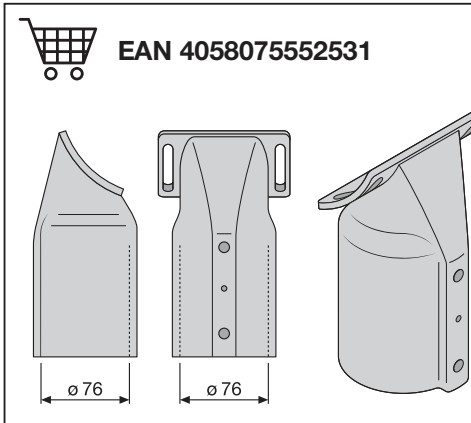

	EAN	K	IP	IK		R <sub>a</sub>	⌄ (°C)	PF	
SL FLEX SM P 13W 727 RV25ST WAL	4058075552234	2700	66	08	25° x 145°	70	-30...50	> 0.9	4.4 kg
SL FLEX SM P 13W 730 RV25ST WAL	4058075552241	3000	66	08	25° x 145°	70	-30...50	> 0.9	4.4 kg
SL FLEX SM P 13W 740 RV25ST WAL	4058075552258	4000	66	08	25° x 145°	70	-30...50	> 0.9	4.4 kg
SL FLEX SM P 25W 727 RV25ST WAL	4058075552265	2700	66	08	25° x 145°	70	-30...50	> 0.9	4.5 kg
SL FLEX SM P 25W 730 RV25ST WAL	4058075552272	3000	66	08	25° x 145°	70	-30...50	> 0.9	4.5 kg
SL FLEX SM P 25W 740 RV25ST WAL	4058075552289	4000	66	08	25° x 145°	70	-30...50	> 0.9	4.5 kg
SL FLEX SM P 36W 727 RV25ST WAL	4058075552296	2700	66	08	25° x 145°	70	-30...50	> 0.9	4.5 kg
SL FLEX SM P 36W 730 RV25ST WAL	4058075552302	3000	66	08	25° x 145°	70	-30...50	> 0.9	4.5 kg
SL FLEX SM P 36W 740 RV25ST WAL	4058075552319	4000	66	08	25° x 145°	70	-30...50	> 0.9	4.5 kg
SL FLEX MD P 58W 727 RV25ST WAL	4058075552326	2700	66	08	25° x 145°	70	-30...50	> 0.9	5.1 kg
SL FLEX MD P 58W 730 RV25ST WAL	4058075552333	3000	66	08	25° x 145°	70	-30...50	> 0.9	5.1 kg
SL FLEX MD P 58W 740 RV25ST WAL	4058075552340	4000	66	08	25° x 145°	70	-30...50	> 0.9	5.1 kg
SL FLEX MD P 80W 727 RV25ST WAL	4058075552357	2700	66	08	25° x 145°	70	-30...50	> 0.9	5.6 kg
SL FLEX MD P 80W 727 RW35ST WAL	4058075552364	2700	66	08	35° x 135°	70	-30...50	> 0.9	5.6 kg
SL FLEX MD P 80W 730 RV25ST WAL	4058075552371	3000	66	08	25° x 145°	70	-30...50	> 0.9	5.6 kg
SL FLEX MD P 80W 730 RW35ST WAL	4058075552388	3000	66	08	35° x 135°	70	-30...50	> 0.9	5.6 kg
SL FLEX MD P 80W 740 RV25ST WAL	4058075552395	4000	66	08	25° x 145°	70	-30...50	> 0.9	5.6 kg
SL FLEX MD P 80W 740 RW35ST WAL	4058075552401	4000	66	08	35° x 135°	70	-30...50	> 0.9	5.6 kg
SL FLEX LA P 110W 727 RV25ST WAL	4058075552418	2700	66	08	25° x 145°	70	-30...50	> 0.9	7.7 kg
SL FLEX LA P 110W 727 RW35ST WAL	4058075552425	2700	66	08	35° x 135°	70	-30...50	> 0.9	7.7 kg
SL FLEX LA P 110W 730 RV25ST WAL	4058075552432	3000	66	08	25° x 145°	70	-30...50	> 0.9	7.7 kg
SL FLEX LA P 110W 730 RW35ST WAL	4058075552449	3000	66	08	35° x 135°	70	-30...50	> 0.9	7.7 kg
SL FLEX LA P 110W 740 RV25ST WAL	4058075552456	4000	66	08	25° x 145°	70	-30...50	> 0.9	7.7 kg
SL FLEX LA P 110W 740 RW35ST WAL	4058075552463	4000	66	08	35° x 135°	70	-30...50	> 0.9	7.7 kg
SL FLEX LA P 158W 727 RV25ST WAL	4058075552470	2700	66	08	25° x 145°	70	-30...50	> 0.9	7.7 kg
SL FLEX LA P 158W 727 RW35ST WAL	4058075552487	2700	66	08	35° x 135°	70	-30...50	> 0.9	7.7 kg
SL FLEX LA P 158W 730 RV25ST WAL	4058075552494	3000	66	08	25° x 145°	70	-30...50	> 0.9	7.7 kg
SL FLEX LA P 158W 730 RW35ST WAL	4058075552500	3000	66	08	35° x 135°	70	-30...50	> 0.9	7.7 kg
SL FLEX LA P 158W 740 RV25ST WAL	4058075552517	4000	66	08	25° x 145°	70	-30...50	> 0.9	7.7 kg
SL FLEX LA P 158W 740 RW35ST WAL	4058075552524	4000	66	08	35° x 135°	70	-30...50	> 0.9	7.7 kg