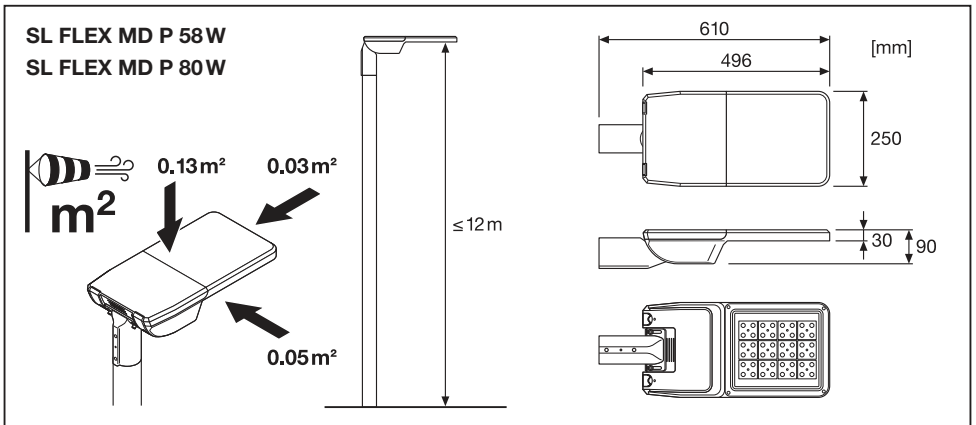

	EAN	K	IP	IK		R _a	⌄ (°C)	PF	
SL FLEX SM P 13W 727 RV25ST WAL	4058075552234	2700	66	08	25° x 145°	70	-30...50	> 0.9	4.4 kg
SL FLEX SM P 13W 730 RV25ST WAL	4058075552241	3000	66	08	25° x 145°	70	-30...50	> 0.9	4.4 kg
SL FLEX SM P 13W 740 RV25ST WAL	4058075552258	4000	66	08	25° x 145°	70	-30...50	> 0.9	4.4 kg
SL FLEX SM P 25W 727 RV25ST WAL	4058075552265	2700	66	08	25° x 145°	70	-30...50	> 0.9	4.5 kg
SL FLEX SM P 25W 730 RV25ST WAL	4058075552272	3000	66	08	25° x 145°	70	-30...50	> 0.9	4.5 kg
SL FLEX SM P 25W 740 RV25ST WAL	4058075552289	4000	66	08	25° x 145°	70	-30...50	> 0.9	4.5 kg
SL FLEX SM P 36W 727 RV25ST WAL	4058075552296	2700	66	08	25° x 145°	70	-30...50	> 0.9	4.5 kg
SL FLEX SM P 36W 730 RV25ST WAL	4058075552302	3000	66	08	25° x 145°	70	-30...50	> 0.9	4.5 kg
SL FLEX SM P 36W 740 RV25ST WAL	4058075552319	4000	66	08	25° x 145°	70	-30...50	> 0.9	4.5 kg
SL FLEX MD P 58W 727 RV25ST WAL	4058075552326	2700	66	08	25° x 145°	70	-30...50	> 0.9	5.1 kg
SL FLEX MD P 58W 730 RV25ST WAL	4058075552333	3000	66	08	25° x 145°	70	-30...50	> 0.9	5.1 kg
SL FLEX MD P 58W 740 RV25ST WAL	4058075552340	4000	66	08	25° x 145°	70	-30...50	> 0.9	5.1 kg
SL FLEX MD P 80W 727 RV25ST WAL	4058075552357	2700	66	08	25° x 145°	70	-30...50	> 0.9	5.6 kg
SL FLEX MD P 80W 727 RW35ST WAL	4058075552364	2700	66	08	35° x 135°	70	-30...50	> 0.9	5.6 kg
SL FLEX MD P 80W 730 RV25ST WAL	4058075552371	3000	66	08	25° x 145°	70	-30...50	> 0.9	5.6 kg
SL FLEX MD P 80W 730 RW35ST WAL	4058075552388	3000	66	08	35° x 135°	70	-30...50	> 0.9	5.6 kg
SL FLEX MD P 80W 740 RV25ST WAL	4058075552395	4000	66	08	25° x 145°	70	-30...50	> 0.9	5.6 kg
SL FLEX MD P 80W 740 RW35ST WAL	4058075552401	4000	66	08	35° x 135°	70	-30...50	> 0.9	5.6 kg
SL FLEX LA P 110W 727 RV25ST WAL	4058075552418	2700	66	08	25° x 145°	70	-30...50	> 0.9	7.7 kg
SL FLEX LA P 110W 727 RW35ST WAL	4058075552425	2700	66	08	35° x 135°	70	-30...50	> 0.9	7.7 kg
SL FLEX LA P 110W 730 RV25ST WAL	4058075552432	3000	66	08	25° x 145°	70	-30...50	> 0.9	7.7 kg
SL FLEX LA P 110W 730 RW35ST WAL	4058075552449	3000	66	08	35° x 135°	70	-30...50	> 0.9	7.7 kg
SL FLEX LA P 110W 740 RV25ST WAL	4058075552456	4000	66	08	25° x 145°	70	-30...50	> 0.9	7.7 kg
SL FLEX LA P 110W 740 RW35ST WAL	4058075552463	4000	66	08	35° x 135°	70	-30...50	> 0.9	7.7 kg
SL FLEX LA P 158W 727 RV25ST WAL	4058075552470	2700	66	08	25° x 145°	70	-30...50	> 0.9	7.7 kg
SL FLEX LA P 158W 727 RW35ST WAL	4058075552487	2700	66	08	35° x 135°	70	-30...50	> 0.9	7.7 kg
SL FLEX LA P 158W 730 RV25ST WAL	4058075552494	3000	66	08	25° x 145°	70	-30...50	> 0.9	7.7 kg
SL FLEX LA P 158W 730 RW35ST WAL	4058075552500	3000	66	08	35° x 135°	70	-30...50	> 0.9	7.7 kg
SL FLEX LA P 158W 740 RV25ST WAL	4058075552517	4000	66	08	25° x 145°	70	-30...50	> 0.9	7.7 kg
SL FLEX LA P 158W 740 RW35ST WAL	4058075552524	4000	66	08	35° x 135°	70	-30...50	> 0.9	7.7 kg