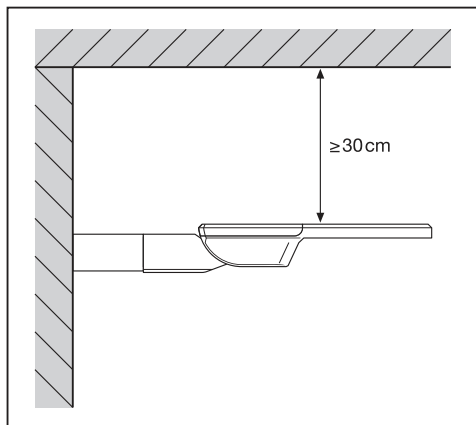

	EAN	K	IP	IK		R _a	⌄ (°C)	PF	
SL FLEX SM P 13W 727 RV25ST WAL	4058075552234	2700	66	08	25° x 145°	70	-30...50	> 0.9	4.4 kg
SL FLEX SM P 13W 730 RV25ST WAL	4058075552241	3000	66	08	25° x 145°	70	-30...50	> 0.9	4.4 kg
SL FLEX SM P 13W 740 RV25ST WAL	4058075552258	4000	66	08	25° x 145°	70	-30...50	> 0.9	4.4 kg
SL FLEX SM P 25W 727 RV25ST WAL	4058075552265	2700	66	08	25° x 145°	70	-30...50	> 0.9	4.5 kg
SL FLEX SM P 25W 730 RV25ST WAL	4058075552272	3000	66	08	25° x 145°	70	-30...50	> 0.9	4.5 kg
SL FLEX SM P 25W 740 RV25ST WAL	4058075552289	4000	66	08	25° x 145°	70	-30...50	> 0.9	4.5 kg
SL FLEX SM P 36W 727 RV25ST WAL	4058075552296	2700	66	08	25° x 145°	70	-30...50	> 0.9	4.5 kg
SL FLEX SM P 36W 730 RV25ST WAL	4058075552302	3000	66	08	25° x 145°	70	-30...50	> 0.9	4.5 kg
SL FLEX SM P 36W 740 RV25ST WAL	4058075552319	4000	66	08	25° x 145°	70	-30...50	> 0.9	4.5 kg
SL FLEX MD P 58W 727 RV25ST WAL	4058075552326	2700	66	08	25° x 145°	70	-30...50	> 0.9	5.1 kg
SL FLEX MD P 58W 730 RV25ST WAL	4058075552333	3000	66	08	25° x 145°	70	-30...50	> 0.9	5.1 kg
SL FLEX MD P 58W 740 RV25ST WAL	4058075552340	4000	66	08	25° x 145°	70	-30...50	> 0.9	5.1 kg
SL FLEX MD P 80W 727 RV25ST WAL	4058075552357	2700	66	08	25° x 145°	70	-30...50	> 0.9	5.6 kg
SL FLEX MD P 80W 727 RW35ST WAL	4058075552364	2700	66	08	35° x 135°	70	-30...50	> 0.9	5.6 kg
SL FLEX MD P 80W 730 RV25ST WAL	4058075552371	3000	66	08	25° x 145°	70	-30...50	> 0.9	5.6 kg
SL FLEX MD P 80W 730 RW35ST WAL	4058075552388	3000	66	08	35° x 135°	70	-30...50	> 0.9	5.6 kg
SL FLEX MD P 80W 740 RV25ST WAL	4058075552395	4000	66	08	25° x 145°	70	-30...50	> 0.9	5.6 kg
SL FLEX MD P 80W 740 RW35ST WAL	4058075552401	4000	66	08	35° x 135°	70	-30...50	> 0.9	5.6 kg
SL FLEX LA P 110W 727 RV25ST WAL	4058075552418	2700	66	08	25° x 145°	70	-30...50	> 0.9	7.7 kg
SL FLEX LA P 110W 727 RW35ST WAL	4058075552425	2700	66	08	35° x 135°	70	-30...50	> 0.9	7.7 kg
SL FLEX LA P 110W 730 RV25ST WAL	4058075552432	3000	66	08	25° x 145°	70	-30...50	> 0.9	7.7 kg
SL FLEX LA P 110W 730 RW35ST WAL	4058075552449	3000	66	08	35° x 135°	70	-30...50	> 0.9	7.7 kg
SL FLEX LA P 110W 740 RV25ST WAL	4058075552456	4000	66	08	25° x 145°	70	-30...50	> 0.9	7.7 kg
SL FLEX LA P 110W 740 RW35ST WAL	4058075552463	4000	66	08	35° x 135°	70	-30...50	> 0.9	7.7 kg
SL FLEX LA P 158W 727 RV25ST WAL	4058075552470	2700	66	08	25° x 145°	70	-30...50	> 0.9	7.7 kg
SL FLEX LA P 158W 727 RW35ST WAL	4058075552487	2700	66	08	35° x 135°	70	-30...50	> 0.9	7.7 kg
SL FLEX LA P 158W 730 RV25ST WAL	4058075552494	3000	66	08	25° x 145°	70	-30...50	> 0.9	7.7 kg
SL FLEX LA P 158W 730 RW35ST WAL	4058075552500	3000	66	08	35° x 135°	70	-30...50	> 0.9	7.7 kg
SL FLEX LA P 158W 740 RV25ST WAL	4058075552517	4000	66	08	25° x 145°	70	-30...50	> 0.9	7.7 kg
SL FLEX LA P 158W 740 RW35ST WAL	4058075552524	4000	66	08	35° x 135°	70	-30...50	> 0.9	7.7 kg