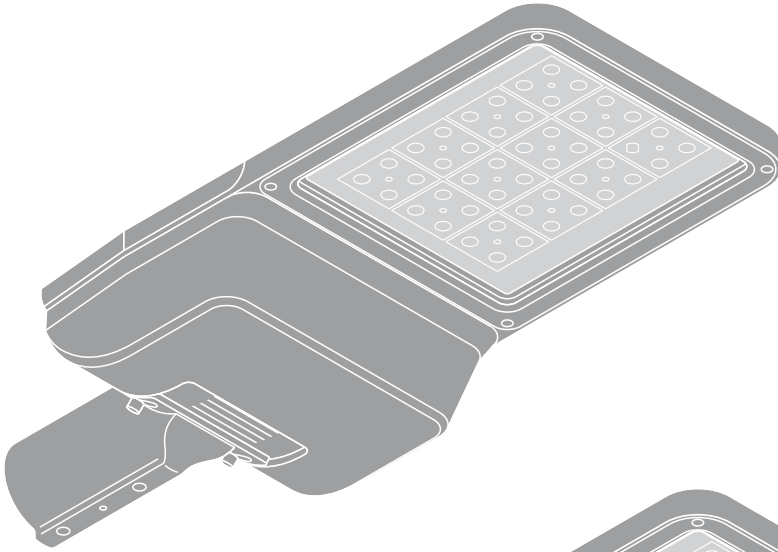

STREETLIGHT FLEX

	EAN	l x w x h [mm]	W	V _{AC}	Hz	lm	lm/W
SL FLEX SM P 13W 727 RV25ST WAL	4058075552234	445x250x90	13	220-240 V	50/60Hz	1650	127
SL FLEX SM P 13W 730 RV25ST WAL	4058075552241	445x250x90	13	220-240 V	50/60Hz	1700	131
SL FLEX SM P 13W 740 RV25ST WAL	4058075552258	445x250x90	13	220-240 V	50/60Hz	1780	137
SL FLEX SM P 25W 727 RV25ST WAL	4058075552265	445x250x90	25	220-240 V	50/60Hz	3270	131
SL FLEX SM P 25W 730 RV25ST WAL	4058075552272	445x250x90	25	220-240 V	50/60Hz	3370	135
SL FLEX SM P 25W 740 RV25ST WAL	4058075552289	445x250x90	25	220-240 V	50/60Hz	3550	141
SL FLEX SM P 36W 727 RV25ST WAL	4058075552296	445x250x90	36	220-240 V	50/60Hz	4850	135
SL FLEX SM P 36W 730 RV25ST WAL	4058075552302	445x250x90	36	220-240 V	50/60Hz	4950	138
SL FLEX SM P 36W 740 RV25ST WAL	4058075552319	445x250x90	36	220-240 V	50/60Hz	5180	144
SL FLEX MD P 58W 727 RV25ST WAL	4058075552326	496x250x90	58	220-240 V	50/60Hz	7750	134
SL FLEX MD P 58W 730 RV25ST WAL	4058075552333	496x250x90	58	220-240 V	50/60Hz	8250	142
SL FLEX MD P 58W 740 RV25ST WAL	4058075552340	496x250x90	58	220-240 V	50/60Hz	8500	147
SL FLEX MD P 80W 727 RV25ST WAL	4058075552357	496x250x90	80	220-240 V	50/60Hz	10550	132
SL FLEX MD P 80W 727 RW35ST WAL	4058075552364	496x250x90	80	220-240 V	50/60Hz	10500	131
SL FLEX MD P 80W 730 RV25ST WAL	4058075552371	496x250x90	80	220-240 V	50/60Hz	11400	143
SL FLEX MD P 80W 730 RW35ST WAL	4058075552388	496x250x90	80	220-240 V	50/60Hz	11300	141
SL FLEX MD P 80W 740 RV25ST WAL	4058075552395	496x250x90	80	220-240 V	50/60Hz	11650	146
SL FLEX MD P 80W 740 RW35ST WAL	4058075552401	496x250x90	80	220-240 V	50/60Hz	11500	144
SL FLEX LA P 110W 727 RV25ST WAL	4058075552418	617x300x90	110	220-240 V	50/60Hz	15250	139
SL FLEX LA P 110W 727 RW35ST WAL	4058075552425	617x300x90	110	220-240 V	50/60Hz	15200	138
SL FLEX LA P 110W 730 RV25ST WAL	4058075552432	617x300x90	110	220-240 V	50/60Hz	16500	150
SL FLEX LA P 110W 730 RW35ST WAL	4058075552449	617x300x90	110	220-240 V	50/60Hz	16350	149
SL FLEX LA P 110W 740 RV25ST WAL	4058075552456	617x300x90	110	220-240 V	50/60Hz	16800	153
SL FLEX LA P 110W 740 RW35ST WAL	4058075552463	617x300x90	110	220-240 V	50/60Hz	16650	151
SL FLEX LA P 158W 727 RV25ST WAL	4058075552470	617x300x90	158	220-240 V	50/60Hz	21150	134
SL FLEX LA P 158W 727 RW35ST WAL	4058075552487	617x300x90	158	220-240 V	50/60Hz	21000	133
SL FLEX LA P 158W 730 RV25ST WAL	4058075552494	617x300x90	158	220-240 V	50/60Hz	23350	148
SL FLEX LA P 158W 730 RW35ST WAL	4058075552500	617x300x90	158	220-240 V	50/60Hz	23200	147
SL FLEX LA P 158W 740 RV25ST WAL	4058075552517	617x300x90	158	220-240 V	50/60Hz	24450	155
SL FLEX LA P 158W 740 RW35ST WAL	4058075552524	617x300x90	158	220-240 V	50/60Hz	23900	151