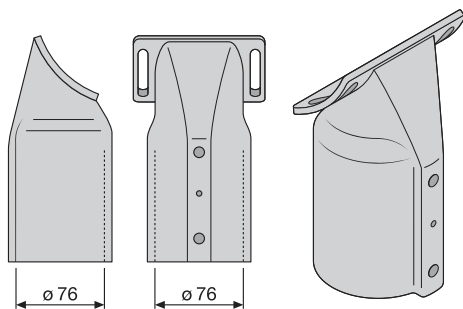

EAN 4058075552531