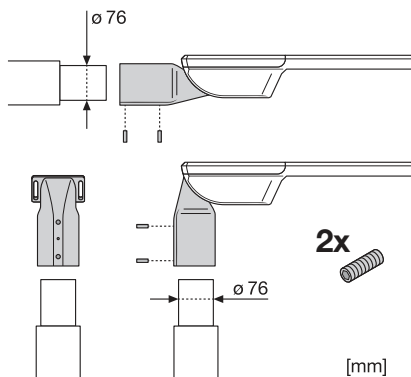

EAN 4058075552531