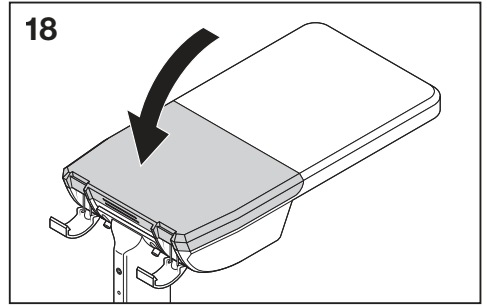

Inrush Current [A]	Th50 [μs]	B10	B16	B32	C10	C16	C32
SL FLEX SM P 13W	25	150	23	36	68	40	70	124
SL FLEX SM P 25W	26	180	15	18	35	28	36	58
SL FLEX SM P 36W	26	180	11	16	32	25	32	53
SL FLEX MD P 58W	54	200	7	10	21	13	21	41
SL FLEX MD P 80W	65	220	5	9	20	10	19	40
SL FLEX LA P 110W	65	220	5	8	19	9	17	38
SL FLEX LA P 158W	80	150	4	7	17	8	14	33