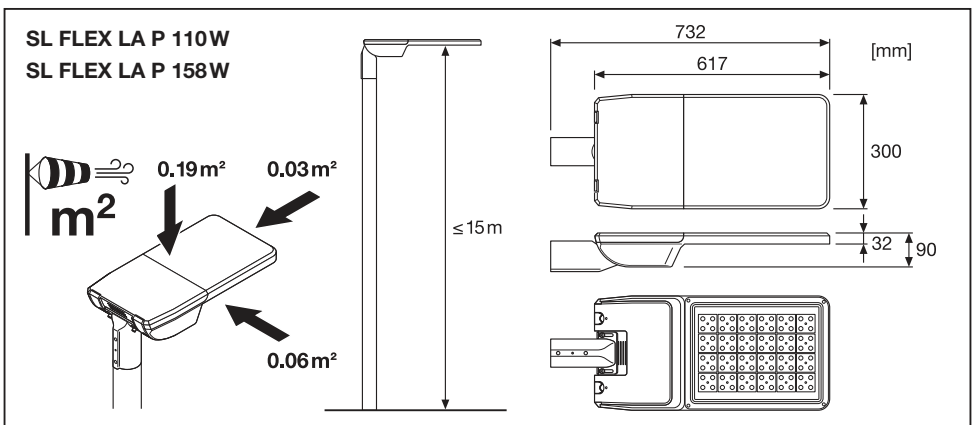

	EAN	K	IP	IK		R _a	⌄ (°C)	PF	
SL FLEX SM P 13W 727 RV25ST WAL	4058075552234	2700	66	08	25° x 145°	70	-30...50	> 0.9	4.4 kg
SL FLEX SM P 13W 730 RV25ST WAL	4058075552241	3000	66	08	25° x 145°	70	-30...50	> 0.9	4.4 kg
SL FLEX SM P 13W 740 RV25ST WAL	4058075552258	4000	66	08	25° x 145°	70	-30...50	> 0.9	4.4 kg
SL FLEX SM P 25W 727 RV25ST WAL	4058075552265	2700	66	08	25° x 145°	70	-30...50	> 0.9	4.5 kg
SL FLEX SM P 25W 730 RV25ST WAL	4058075552272	3000	66	08	25° x 145°	70	-30...50	> 0.9	4.5 kg
SL FLEX SM P 25W 740 RV25ST WAL	4058075552289	4000	66	08	25° x 145°	70	-30...50	> 0.9	4.5 kg
SL FLEX SM P 36W 727 RV25ST WAL	4058075552296	2700	66	08	25° x 145°	70	-30...50	> 0.9	4.5 kg
SL FLEX SM P 36W 730 RV25ST WAL	4058075552302	3000	66	08	25° x 145°	70	-30...50	> 0.9	4.5 kg
SL FLEX SM P 36W 740 RV25ST WAL	4058075552319	4000	66	08	25° x 145°	70	-30...50	> 0.9	4.5 kg
SL FLEX MD P 58W 727 RV25ST WAL	4058075552326	2700	66	08	25° x 145°	70	-30...50	> 0.9	5.1 kg
SL FLEX MD P 58W 730 RV25ST WAL	4058075552333	3000	66	08	25° x 145°	70	-30...50	> 0.9	5.1 kg
SL FLEX MD P 58W 740 RV25ST WAL	4058075552340	4000	66	08	25° x 145°	70	-30...50	> 0.9	5.1 kg
SL FLEX MD P 80W 727 RV25ST WAL	4058075552357	2700	66	08	25° x 145°	70	-30...50	> 0.9	5.6 kg
SL FLEX MD P 80W 727 RW35ST WAL	4058075552364	2700	66	08	35° x 135°	70	-30...50	> 0.9	5.6 kg
SL FLEX MD P 80W 730 RV25ST WAL	4058075552371	3000	66	08	25° x 145°	70	-30...50	> 0.9	5.6 kg
SL FLEX MD P 80W 730 RW35ST WAL	4058075552388	3000	66	08	35° x 135°	70	-30...50	> 0.9	5.6 kg
SL FLEX MD P 80W 740 RV25ST WAL	4058075552395	4000	66	08	25° x 145°	70	-30...50	> 0.9	5.6 kg
SL FLEX MD P 80W 740 RW35ST WAL	4058075552401	4000	66	08	35° x 135°	70	-30...50	> 0.9	5.6 kg
SL FLEX LA P 110W 727 RV25ST WAL	4058075552418	2700	66	08	25° x 145°	70	-30...50	> 0.9	7.7 kg
SL FLEX LA P 110W 727 RW35ST WAL	4058075552425	2700	66	08	35° x 135°	70	-30...50	> 0.9	7.7 kg
SL FLEX LA P 110W 730 RV25ST WAL	4058075552432	3000	66	08	25° x 145°	70	-30...50	> 0.9	7.7 kg
SL FLEX LA P 110W 730 RW35ST WAL	4058075552449	3000	66	08	35° x 135°	70	-30...50	> 0.9	7.7 kg
SL FLEX LA P 110W 740 RV25ST WAL	4058075552456	4000	66	08	25° x 145°	70	-30...50	> 0.9	7.7 kg
SL FLEX LA P 110W 740 RW35ST WAL	4058075552463	4000	66	08	35° x 135°	70	-30...50	> 0.9	7.7 kg
SL FLEX LA P 158W 727 RV25ST WAL	4058075552470	2700	66	08	25° x 145°	70	-30...50	> 0.9	7.7 kg
SL FLEX LA P 158W 727 RW35ST WAL	4058075552487	2700	66	08	35° x 135°	70	-30...50	> 0.9	7.7 kg
SL FLEX LA P 158W 730 RV25ST WAL	4058075552494	3000	66	08	25° x 145°	70	-30...50	> 0.9	7.7 kg
SL FLEX LA P 158W 730 RW35ST WAL	4058075552500	3000	66	08	35° x 135°	70	-30...50	> 0.9	7.7 kg
SL FLEX LA P 158W 740 RV25ST WAL	4058075552517	4000	66	08	25° x 145°	70	-30...50	> 0.9	7.7 kg
SL FLEX LA P 158W 740 RW35ST WAL	4058075552524	4000	66	08	35° x 135°	70	-30...50	> 0.9	7.7 kg