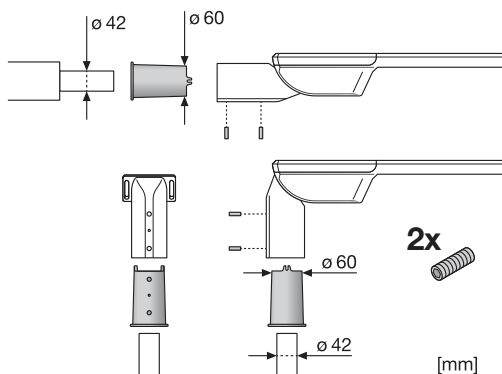

EAN 4058075552579