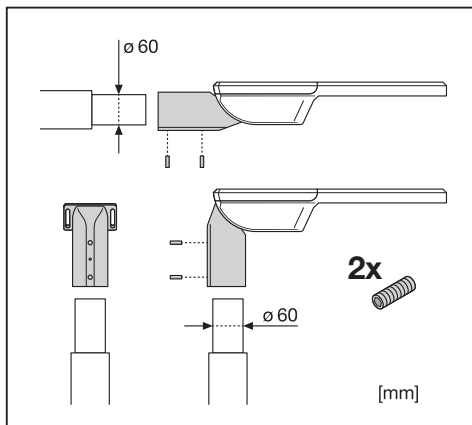

	EAN	K	IP	IK		R _a	⌄ (°C)	PF	
SL FLEX SM P 13W 727 RV25ST WAL	4058075552234	2700	66	08	25° x 145°	70	-30...50	> 0.9	4.4 kg
SL FLEX SM P 13W 730 RV25ST WAL	4058075552241	3000	66	08	25° x 145°	70	-30...50	> 0.9	4.4 kg
SL FLEX SM P 13W 740 RV25ST WAL	4058075552258	4000	66	08	25° x 145°	70	-30...50	> 0.9	4.4 kg
SL FLEX SM P 25W 727 RV25ST WAL	4058075552265	2700	66	08	25° x 145°	70	-30...50	> 0.9	4.5 kg
SL FLEX SM P 25W 730 RV25ST WAL	4058075552272	3000	66	08	25° x 145°	70	-30...50	> 0.9	4.5 kg
SL FLEX SM P 25W 740 RV25ST WAL	4058075552289	4000	66	08	25° x 145°	70	-30...50	> 0.9	4.5 kg
SL FLEX SM P 36W 727 RV25ST WAL	4058075552296	2700	66	08	25° x 145°	70	-30...50	> 0.9	4.5 kg
SL FLEX SM P 36W 730 RV25ST WAL	4058075552302	3000	66	08	25° x 145°	70	-30...50	> 0.9	4.5 kg
SL FLEX SM P 36W 740 RV25ST WAL	4058075552319	4000	66	08	25° x 145°	70	-30...50	> 0.9	4.5 kg
SL FLEX MD P 58W 727 RV25ST WAL	4058075552326	2700	66	08	25° x 145°	70	-30...50	> 0.9	5.1 kg
SL FLEX MD P 58W 730 RV25ST WAL	4058075552333	3000	66	08	25° x 145°	70	-30...50	> 0.9	5.1 kg
SL FLEX MD P 58W 740 RV25ST WAL	4058075552340	4000	66	08	25° x 145°	70	-30...50	> 0.9	5.1 kg
SL FLEX MD P 80W 727 RV25ST WAL	4058075552357	2700	66	08	25° x 145°	70	-30...50	> 0.9	5.6 kg
SL FLEX MD P 80W 727 RW35ST WAL	4058075552364	2700	66	08	35° x 135°	70	-30...50	> 0.9	5.6 kg
SL FLEX MD P 80W 730 RV25ST WAL	4058075552371	3000	66	08	25° x 145°	70	-30...50	> 0.9	5.6 kg
SL FLEX MD P 80W 730 RW35ST WAL	4058075552388	3000	66	08	35° x 135°	70	-30...50	> 0.9	5.6 kg
SL FLEX MD P 80W 740 RV25ST WAL	4058075552395	4000	66	08	25° x 145°	70	-30...50	> 0.9	5.6 kg
SL FLEX MD P 80W 740 RW35ST WAL	4058075552401	4000	66	08	35° x 135°	70	-30...50	> 0.9	5.6 kg
SL FLEX LA P 110W 727 RV25ST WAL	4058075552418	2700	66	08	25° x 145°	70	-30...50	> 0.9	7.7 kg
SL FLEX LA P 110W 727 RW35ST WAL	4058075552425	2700	66	08	35° x 135°	70	-30...50	> 0.9	7.7 kg
SL FLEX LA P 110W 730 RV25ST WAL	4058075552432	3000	66	08	25° x 145°	70	-30...50	> 0.9	7.7 kg
SL FLEX LA P 110W 730 RW35ST WAL	4058075552449	3000	66	08	35° x 135°	70	-30...50	> 0.9	7.7 kg
SL FLEX LA P 110W 740 RV25ST WAL	4058075552456	4000	66	08	25° x 145°	70	-30...50	> 0.9	7.7 kg
SL FLEX LA P 110W 740 RW35ST WAL	4058075552463	4000	66	08	35° x 135°	70	-30...50	> 0.9	7.7 kg
SL FLEX LA P 158W 727 RV25ST WAL	4058075552470	2700	66	08	25° x 145°	70	-30...50	> 0.9	7.7 kg
SL FLEX LA P 158W 727 RW35ST WAL	4058075552487	2700	66	08	35° x 135°	70	-30...50	> 0.9	7.7 kg
SL FLEX LA P 158W 730 RV25ST WAL	4058075552494	3000	66	08	25° x 145°	70	-30...50	> 0.9	7.7 kg
SL FLEX LA P 158W 730 RW35ST WAL	4058075552500	3000	66	08	35° x 135°	70	-30...50	> 0.9	7.7 kg
SL FLEX LA P 158W 740 RV25ST WAL	4058075552517	4000	66	08	25° x 145°	70	-30...50	> 0.9	7.7 kg
SL FLEX LA P 158W 740 RW35ST WAL	4058075552524	4000	66	08	35° x 135°	70	-30...50	> 0.9	7.7 kg