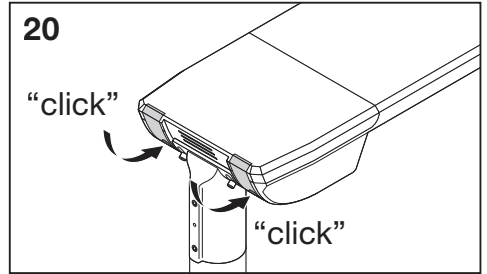

Inrush Current [A]	Th50 [μs]	B10	B16	B32	C10	C16	C32
SL FLEX SM P 13W	25	150	23	36	68	40	70	124
SL FLEX SM P 25W	26	180	15	18	35	28	36	58
SL FLEX SM P 36W	26	180	11	16	32	25	32	53
SL FLEX MD P 58W	54	200	7	10	21	13	21	41
SL FLEX MD P 80W	65	220	5	9	20	10	19	40
SL FLEX LA P 110W	65	220	5	8	19	9	17	38
SL FLEX LA P 158W	80	150	4	7	17	8	14	33