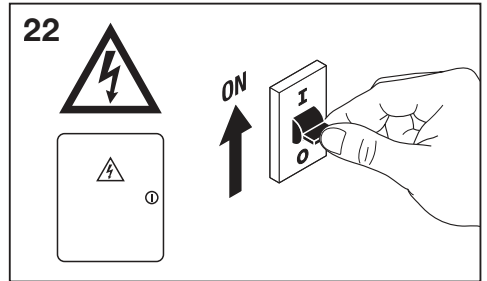

Inrush Current [A]	Th50 [μs]	B10	B16	B32	C10	C16	C32
SL FLEX SM P 13W	25	150	23	36	68	40	70	124
SL FLEX SM P 25W	26	180	15	18	35	28	36	58
SL FLEX SM P 36W	26	180	11	16	32	25	32	53
SL FLEX MD P 58W	54	200	7	10	21	13	21	41
SL FLEX MD P 80W	65	220	5	9	20	10	19	40
SL FLEX LA P 110W	65	220	5	8	19	9	17	38
SL FLEX LA P 158W	80	150	4	7	17	8	14	33