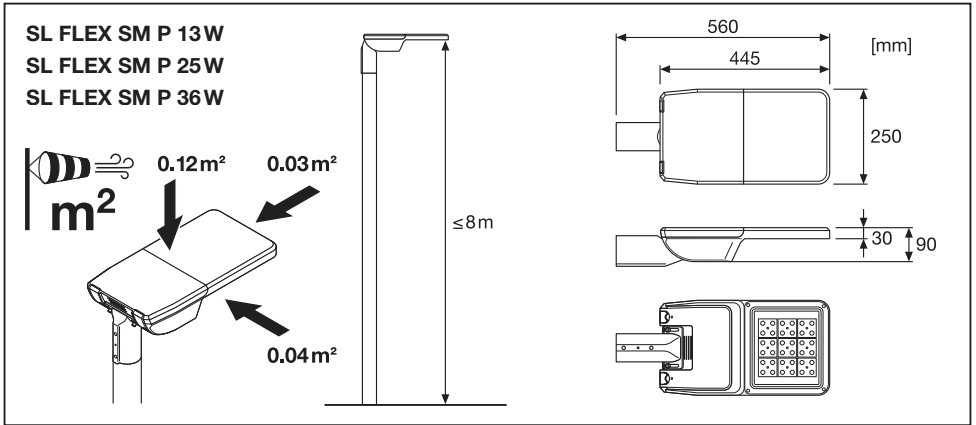

	EAN	K	IP	IK		R _a	⌄ (°C)	PF	
SL FLEX SM P 13W 727 RV25ST WAL	4058075552234	2700	66	08	25° x 145°	70	-30...50	> 0.9	4.4 kg
SL FLEX SM P 13W 730 RV25ST WAL	4058075552241	3000	66	08	25° x 145°	70	-30...50	> 0.9	4.4 kg
SL FLEX SM P 13W 740 RV25ST WAL	4058075552258	4000	66	08	25° x 145°	70	-30...50	> 0.9	4.4 kg
SL FLEX SM P 25W 727 RV25ST WAL	4058075552265	2700	66	08	25° x 145°	70	-30...50	> 0.9	4.5 kg
SL FLEX SM P 25W 730 RV25ST WAL	4058075552272	3000	66	08	25° x 145°	70	-30...50	> 0.9	4.5 kg
SL FLEX SM P 25W 740 RV25ST WAL	4058075552289	4000	66	08	25° x 145°	70	-30...50	> 0.9	4.5 kg
SL FLEX SM P 36W 727 RV25ST WAL	4058075552296	2700	66	08	25° x 145°	70	-30...50	> 0.9	4.5 kg
SL FLEX SM P 36W 730 RV25ST WAL	4058075552302	3000	66	08	25° x 145°	70	-30...50	> 0.9	4.5 kg
SL FLEX SM P 36W 740 RV25ST WAL	4058075552319	4000	66	08	25° x 145°	70	-30...50	> 0.9	4.5 kg
SL FLEX MD P 58W 727 RV25ST WAL	4058075552326	2700	66	08	25° x 145°	70	-30...50	> 0.9	5.1 kg
SL FLEX MD P 58W 730 RV25ST WAL	4058075552333	3000	66	08	25° x 145°	70	-30...50	> 0.9	5.1 kg
SL FLEX MD P 58W 740 RV25ST WAL	4058075552340	4000	66	08	25° x 145°	70	-30...50	> 0.9	5.1 kg
SL FLEX MD P 80W 727 RV25ST WAL	4058075552357	2700	66	08	25° x 145°	70	-30...50	> 0.9	5.6 kg
SL FLEX MD P 80W 727 RW35ST WAL	4058075552364	2700	66	08	35° x 135°	70	-30...50	> 0.9	5.6 kg
SL FLEX MD P 80W 730 RV25ST WAL	4058075552371	3000	66	08	25° x 145°	70	-30...50	> 0.9	5.6 kg
SL FLEX MD P 80W 730 RW35ST WAL	4058075552388	3000	66	08	35° x 135°	70	-30...50	> 0.9	5.6 kg
SL FLEX MD P 80W 740 RV25ST WAL	4058075552395	4000	66	08	25° x 145°	70	-30...50	> 0.9	5.6 kg
SL FLEX MD P 80W 740 RW35ST WAL	4058075552401	4000	66	08	35° x 135°	70	-30...50	> 0.9	5.6 kg
SL FLEX LA P 110W 727 RV25ST WAL	4058075552418	2700	66	08	25° x 145°	70	-30...50	> 0.9	7.7 kg
SL FLEX LA P 110W 727 RW35ST WAL	4058075552425	2700	66	08	35° x 135°	70	-30...50	> 0.9	7.7 kg
SL FLEX LA P 110W 730 RV25ST WAL	4058075552432	3000	66	08	25° x 145°	70	-30...50	> 0.9	7.7 kg
SL FLEX LA P 110W 730 RW35ST WAL	4058075552449	3000	66	08	35° x 135°	70	-30...50	> 0.9	7.7 kg
SL FLEX LA P 110W 740 RV25ST WAL	4058075552456	4000	66	08	25° x 145°	70	-30...50	> 0.9	7.7 kg
SL FLEX LA P 110W 740 RW35ST WAL	4058075552463	4000	66	08	35° x 135°	70	-30...50	> 0.9	7.7 kg
SL FLEX LA P 158W 727 RV25ST WAL	4058075552470	2700	66	08	25° x 145°	70	-30...50	> 0.9	7.7 kg
SL FLEX LA P 158W 727 RW35ST WAL	4058075552487	2700	66	08	35° x 135°	70	-30...50	> 0.9	7.7 kg
SL FLEX LA P 158W 730 RV25ST WAL	4058075552494	3000	66	08	25° x 145°	70	-30...50	> 0.9	7.7 kg
SL FLEX LA P 158W 730 RW35ST WAL	4058075552500	3000	66	08	35° x 135°	70	-30...50	> 0.9	7.7 kg
SL FLEX LA P 158W 740 RV25ST WAL	4058075552517	4000	66	08	25° x 145°	70	-30...50	> 0.9	7.7 kg
SL FLEX LA P 158W 740 RW35ST WAL	4058075552524	4000	66	08	35° x 135°	70	-30...50	> 0.9	7.7 kg