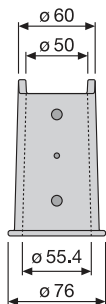

EAN 4058075552579