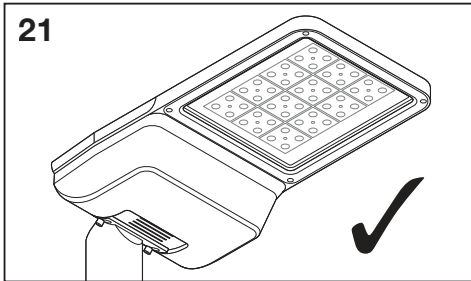

Inrush Current [A]	Th50 [μs]	B10	B16	B32	C10	C16	C32
SL FLEX SM P 13W	25	150	23	36	68	40	70	124
SL FLEX SM P 25W	26	180	15	18	35	28	36	58
SL FLEX SM P 36W	26	180	11	16	32	25	32	53
SL FLEX MD P 58W	54	200	7	10	21	13	21	41
SL FLEX MD P 80W	65	220	5	9	20	10	19	40
SL FLEX LA P 110W	65	220	5	8	19	9	17	38
SL FLEX LA P 158W	80	150	4	7	17	8	14	33