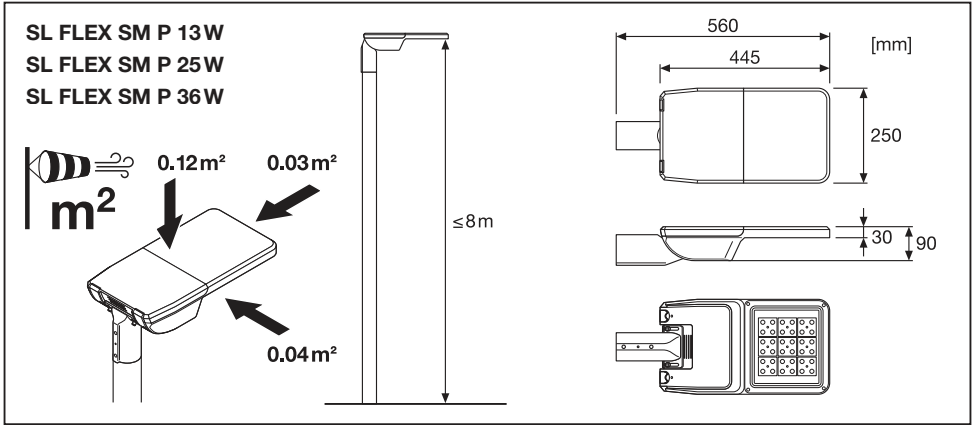

	EAN	K	IP	IK		R _a	⌄ (°C)	PF	
SL FLEX SM P 13W 727 RV25ST WAL	4058075552234	2700	66	08	25° x 145°	70	-30...50	> 0.9	4.4 kg
SL FLEX SM P 13W 730 RV25ST WAL	4058075552241	3000	66	08	25° x 145°	70	-30...50	> 0.9	4.4 kg
SL FLEX SM P 13W 740 RV25ST WAL	4058075552258	4000	66	08	25° x 145°	70	-30...50	> 0.9	4.4 kg
SL FLEX SM P 25W 727 RV25ST WAL	4058075552265	2700	66	08	25° x 145°	70	-30...50	> 0.9	4.5 kg
SL FLEX SM P 25W 730 RV25ST WAL	4058075552272	3000	66	08	25° x 145°	70	-30...50	> 0.9	4.5 kg
SL FLEX SM P 25W 740 RV25ST WAL	4058075552289	4000	66	08	25° x 145°	70	-30...50	> 0.9	4.5 kg
SL FLEX SM P 36W 727 RV25ST WAL	4058075552296	2700	66	08	25° x 145°	70	-30...50	> 0.9	4.5 kg
SL FLEX SM P 36W 730 RV25ST WAL	4058075552302	3000	66	08	25° x 145°	70	-30...50	> 0.9	4.5 kg
SL FLEX SM P 36W 740 RV25ST WAL	4058075552319	4000	66	08	25° x 145°	70	-30...50	> 0.9	4.5 kg
SL FLEX MD P 58W 727 RV25ST WAL	4058075552326	2700	66	08	25° x 145°	70	-30...50	> 0.9	5.1 kg
SL FLEX MD P 58W 730 RV25ST WAL	4058075552333	3000	66	08	25° x 145°	70	-30...50	> 0.9	5.1 kg
SL FLEX MD P 58W 740 RV25ST WAL	4058075552340	4000	66	08	25° x 145°	70	-30...50	> 0.9	5.1 kg
SL FLEX MD P 80W 727 RV25ST WAL	4058075552357	2700	66	08	25° x 145°	70	-30...50	> 0.9	5.6 kg
SL FLEX MD P 80W 727 RW35ST WAL	4058075552364	2700	66	08	35° x 135°	70	-30...50	> 0.9	5.6 kg
SL FLEX MD P 80W 730 RV25ST WAL	4058075552371	3000	66	08	25° x 145°	70	-30...50	> 0.9	5.6 kg
SL FLEX MD P 80W 730 RW35ST WAL	4058075552388	3000	66	08	35° x 135°	70	-30...50	> 0.9	5.6 kg
SL FLEX MD P 80W 740 RV25ST WAL	4058075552395	4000	66	08	25° x 145°	70	-30...50	> 0.9	5.6 kg
SL FLEX MD P 80W 740 RW35ST WAL	4058075552401	4000	66	08	35° x 135°	70	-30...50	> 0.9	5.6 kg
SL FLEX LA P 110W 727 RV25ST WAL	4058075552418	2700	66	08	25° x 145°	70	-30...50	> 0.9	7.7 kg
SL FLEX LA P 110W 727 RW35ST WAL	4058075552425	2700	66	08	35° x 135°	70	-30...50	> 0.9	7.7 kg
SL FLEX LA P 110W 730 RV25ST WAL	4058075552432	3000	66	08	25° x 145°	70	-30...50	> 0.9	7.7 kg
SL FLEX LA P 110W 730 RW35ST WAL	4058075552449	3000	66	08	35° x 135°	70	-30...50	> 0.9	7.7 kg
SL FLEX LA P 110W 740 RV25ST WAL	4058075552456	4000	66	08	25° x 145°	70	-30...50	> 0.9	7.7 kg
SL FLEX LA P 110W 740 RW35ST WAL	4058075552463	4000	66	08	35° x 135°	70	-30...50	> 0.9	7.7 kg
SL FLEX LA P 158W 727 RV25ST WAL	4058075552470	2700	66	08	25° x 145°	70	-30...50	> 0.9	7.7 kg
SL FLEX LA P 158W 727 RW35ST WAL	4058075552487	2700	66	08	35° x 135°	70	-30...50	> 0.9	7.7 kg
SL FLEX LA P 158W 730 RV25ST WAL	4058075552494	3000	66	08	25° x 145°	70	-30...50	> 0.9	7.7 kg
SL FLEX LA P 158W 730 RW35ST WAL	4058075552500	3000	66	08	35° x 135°	70	-30...50	> 0.9	7.7 kg
SL FLEX LA P 158W 740 RV25ST WAL	4058075552517	4000	66	08	25° x 145°	70	-30...50	> 0.9	7.7 kg
SL FLEX LA P 158W 740 RW35ST WAL	4058075552524	4000	66	08	35° x 135°	70	-30...50	> 0.9	7.7 kg