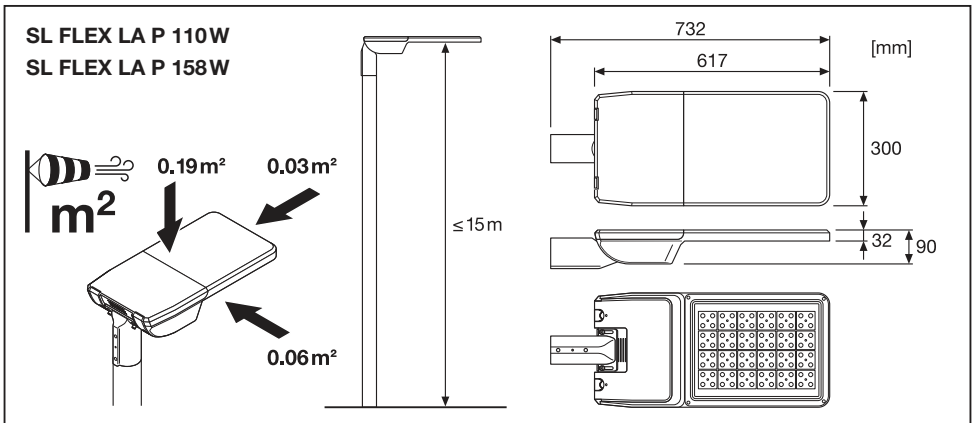

	EAN	K	IP	IK		R _a	⌄ (°C)	PF	
SL FLEX SM P 13W 727 RV25ST WAL	4058075552234	2700	66	08	25° x 145°	70	-30...50	> 0.9	4.4 kg
SL FLEX SM P 13W 730 RV25ST WAL	4058075552241	3000	66	08	25° x 145°	70	-30...50	> 0.9	4.4 kg
SL FLEX SM P 13W 740 RV25ST WAL	4058075552258	4000	66	08	25° x 145°	70	-30...50	> 0.9	4.4 kg
SL FLEX SM P 25W 727 RV25ST WAL	4058075552265	2700	66	08	25° x 145°	70	-30...50	> 0.9	4.5 kg
SL FLEX SM P 25W 730 RV25ST WAL	4058075552272	3000	66	08	25° x 145°	70	-30...50	> 0.9	4.5 kg
SL FLEX SM P 25W 740 RV25ST WAL	4058075552289	4000	66	08	25° x 145°	70	-30...50	> 0.9	4.5 kg
SL FLEX SM P 36W 727 RV25ST WAL	4058075552296	2700	66	08	25° x 145°	70	-30...50	> 0.9	4.5 kg
SL FLEX SM P 36W 730 RV25ST WAL	4058075552302	3000	66	08	25° x 145°	70	-30...50	> 0.9	4.5 kg
SL FLEX SM P 36W 740 RV25ST WAL	4058075552319	4000	66	08	25° x 145°	70	-30...50	> 0.9	4.5 kg
SL FLEX MD P 58W 727 RV25ST WAL	4058075552326	2700	66	08	25° x 145°	70	-30...50	> 0.9	5.1 kg
SL FLEX MD P 58W 730 RV25ST WAL	4058075552333	3000	66	08	25° x 145°	70	-30...50	> 0.9	5.1 kg
SL FLEX MD P 58W 740 RV25ST WAL	4058075552340	4000	66	08	25° x 145°	70	-30...50	> 0.9	5.1 kg
SL FLEX MD P 80W 727 RV25ST WAL	4058075552357	2700	66	08	25° x 145°	70	-30...50	> 0.9	5.6 kg
SL FLEX MD P 80W 727 RW35ST WAL	4058075552364	2700	66	08	35° x 135°	70	-30...50	> 0.9	5.6 kg
SL FLEX MD P 80W 730 RV25ST WAL	4058075552371	3000	66	08	25° x 145°	70	-30...50	> 0.9	5.6 kg
SL FLEX MD P 80W 730 RW35ST WAL	4058075552388	3000	66	08	35° x 135°	70	-30...50	> 0.9	5.6 kg
SL FLEX MD P 80W 740 RV25ST WAL	4058075552395	4000	66	08	25° x 145°	70	-30...50	> 0.9	5.6 kg
SL FLEX MD P 80W 740 RW35ST WAL	4058075552401	4000	66	08	35° x 135°	70	-30...50	> 0.9	5.6 kg
SL FLEX LA P 110W 727 RV25ST WAL	4058075552418	2700	66	08	25° x 145°	70	-30...50	> 0.9	7.7 kg
SL FLEX LA P 110W 727 RW35ST WAL	4058075552425	2700	66	08	35° x 135°	70	-30...50	> 0.9	7.7 kg
SL FLEX LA P 110W 730 RV25ST WAL	4058075552432	3000	66	08	25° x 145°	70	-30...50	> 0.9	7.7 kg
SL FLEX LA P 110W 730 RW35ST WAL	4058075552449	3000	66	08	35° x 135°	70	-30...50	> 0.9	7.7 kg
SL FLEX LA P 110W 740 RV25ST WAL	4058075552456	4000	66	08	25° x 145°	70	-30...50	> 0.9	7.7 kg
SL FLEX LA P 110W 740 RW35ST WAL	4058075552463	4000	66	08	35° x 135°	70	-30...50	> 0.9	7.7 kg
SL FLEX LA P 158W 727 RV25ST WAL	4058075552470	2700	66	08	25° x 145°	70	-30...50	> 0.9	7.7 kg
SL FLEX LA P 158W 727 RW35ST WAL	4058075552487	2700	66	08	35° x 135°	70	-30...50	> 0.9	7.7 kg
SL FLEX LA P 158W 730 RV25ST WAL	4058075552494	3000	66	08	25° x 145°	70	-30...50	> 0.9	7.7 kg
SL FLEX LA P 158W 730 RW35ST WAL	4058075552500	3000	66	08	35° x 135°	70	-30...50	> 0.9	7.7 kg
SL FLEX LA P 158W 740 RV25ST WAL	4058075552517	4000	66	08	25° x 145°	70	-30...50	> 0.9	7.7 kg
SL FLEX LA P 158W 740 RW35ST WAL	4058075552524	4000	66	08	35° x 135°	70	-30...50	> 0.9	7.7 kg