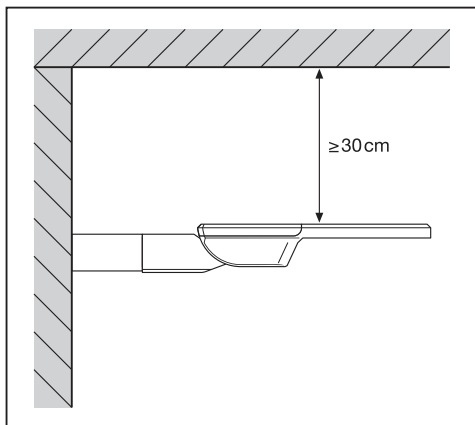

	EAN	K	IP	IK		R _a	⌄ (°C)	PF	
SL FLEX SM P 13W 727 RV25ST WAL	4058075552234	2700	66	08	25° x 145°	70	-30...50	> 0.9	4.4 kg
SL FLEX SM P 13W 730 RV25ST WAL	4058075552241	3000	66	08	25° x 145°	70	-30...50	> 0.9	4.4 kg
SL FLEX SM P 13W 740 RV25ST WAL	4058075552258	4000	66	08	25° x 145°	70	-30...50	> 0.9	4.4 kg
SL FLEX SM P 25W 727 RV25ST WAL	4058075552265	2700	66	08	25° x 145°	70	-30...50	> 0.9	4.5 kg
SL FLEX SM P 25W 730 RV25ST WAL	4058075552272	3000	66	08	25° x 145°	70	-30...50	> 0.9	4.5 kg
SL FLEX SM P 25W 740 RV25ST WAL	4058075552289	4000	66	08	25° x 145°	70	-30...50	> 0.9	4.5 kg
SL FLEX SM P 36W 727 RV25ST WAL	4058075552296	2700	66	08	25° x 145°	70	-30...50	> 0.9	4.5 kg
SL FLEX SM P 36W 730 RV25ST WAL	4058075552302	3000	66	08	25° x 145°	70	-30...50	> 0.9	4.5 kg
SL FLEX SM P 36W 740 RV25ST WAL	4058075552319	4000	66	08	25° x 145°	70	-30...50	> 0.9	4.5 kg
SL FLEX MD P 58W 727 RV25ST WAL	4058075552326	2700	66	08	25° x 145°	70	-30...50	> 0.9	5.1 kg
SL FLEX MD P 58W 730 RV25ST WAL	4058075552333	3000	66	08	25° x 145°	70	-30...50	> 0.9	5.1 kg
SL FLEX MD P 58W 740 RV25ST WAL	4058075552340	4000	66	08	25° x 145°	70	-30...50	> 0.9	5.1 kg
SL FLEX MD P 80W 727 RV25ST WAL	4058075552357	2700	66	08	25° x 145°	70	-30...50	> 0.9	5.6 kg
SL FLEX MD P 80W 727 RW35ST WAL	4058075552364	2700	66	08	35° x 135°	70	-30...50	> 0.9	5.6 kg
SL FLEX MD P 80W 730 RV25ST WAL	4058075552371	3000	66	08	25° x 145°	70	-30...50	> 0.9	5.6 kg
SL FLEX MD P 80W 730 RW35ST WAL	4058075552388	3000	66	08	35° x 135°	70	-30...50	> 0.9	5.6 kg
SL FLEX MD P 80W 740 RV25ST WAL	4058075552395	4000	66	08	25° x 145°	70	-30...50	> 0.9	5.6 kg
SL FLEX MD P 80W 740 RW35ST WAL	4058075552401	4000	66	08	35° x 135°	70	-30...50	> 0.9	5.6 kg
SL FLEX LA P 110W 727 RV25ST WAL	4058075552418	2700	66	08	25° x 145°	70	-30...50	> 0.9	7.7 kg
SL FLEX LA P 110W 727 RW35ST WAL	4058075552425	2700	66	08	35° x 135°	70	-30...50	> 0.9	7.7 kg
SL FLEX LA P 110W 730 RV25ST WAL	4058075552432	3000	66	08	25° x 145°	70	-30...50	> 0.9	7.7 kg
SL FLEX LA P 110W 730 RW35ST WAL	4058075552449	3000	66	08	35° x 135°	70	-30...50	> 0.9	7.7 kg
SL FLEX LA P 110W 740 RV25ST WAL	4058075552456	4000	66	08	25° x 145°	70	-30...50	> 0.9	7.7 kg
SL FLEX LA P 110W 740 RW35ST WAL	4058075552463	4000	66	08	35° x 135°	70	-30...50	> 0.9	7.7 kg
SL FLEX LA P 158W 727 RV25ST WAL	4058075552470	2700	66	08	25° x 145°	70	-30...50	> 0.9	7.7 kg
SL FLEX LA P 158W 727 RW35ST WAL	4058075552487	2700	66	08	35° x 135°	70	-30...50	> 0.9	7.7 kg
SL FLEX LA P 158W 730 RV25ST WAL	4058075552494	3000	66	08	25° x 145°	70	-30...50	> 0.9	7.7 kg
SL FLEX LA P 158W 730 RW35ST WAL	4058075552500	3000	66	08	35° x 135°	70	-30...50	> 0.9	7.7 kg
SL FLEX LA P 158W 740 RV25ST WAL	4058075552517	4000	66	08	25° x 145°	70	-30...50	> 0.9	7.7 kg
SL FLEX LA P 158W 740 RW35ST WAL	4058075552524	4000	66	08	35° x 135°	70	-30...50	> 0.9	7.7 kg