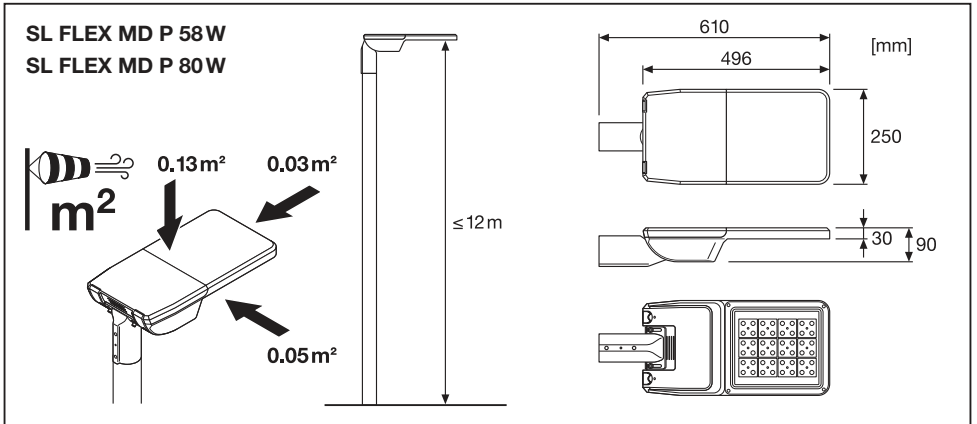

	EAN	K	IP	IK		R _a	⌄ (°C)	PF	
SL FLEX SM P 13W 727 RV25ST WAL	4058075552234	2700	66	08	25° x 145°	70	-30...50	> 0.9	4.4 kg
SL FLEX SM P 13W 730 RV25ST WAL	4058075552241	3000	66	08	25° x 145°	70	-30...50	> 0.9	4.4 kg
SL FLEX SM P 13W 740 RV25ST WAL	4058075552258	4000	66	08	25° x 145°	70	-30...50	> 0.9	4.4 kg
SL FLEX SM P 25W 727 RV25ST WAL	4058075552265	2700	66	08	25° x 145°	70	-30...50	> 0.9	4.5 kg
SL FLEX SM P 25W 730 RV25ST WAL	4058075552272	3000	66	08	25° x 145°	70	-30...50	> 0.9	4.5 kg
SL FLEX SM P 25W 740 RV25ST WAL	4058075552289	4000	66	08	25° x 145°	70	-30...50	> 0.9	4.5 kg
SL FLEX SM P 36W 727 RV25ST WAL	4058075552296	2700	66	08	25° x 145°	70	-30...50	> 0.9	4.5 kg
SL FLEX SM P 36W 730 RV25ST WAL	4058075552302	3000	66	08	25° x 145°	70	-30...50	> 0.9	4.5 kg
SL FLEX SM P 36W 740 RV25ST WAL	4058075552319	4000	66	08	25° x 145°	70	-30...50	> 0.9	4.5 kg
SL FLEX MD P 58W 727 RV25ST WAL	4058075552326	2700	66	08	25° x 145°	70	-30...50	> 0.9	5.1 kg
SL FLEX MD P 58W 730 RV25ST WAL	4058075552333	3000	66	08	25° x 145°	70	-30...50	> 0.9	5.1 kg
SL FLEX MD P 58W 740 RV25ST WAL	4058075552340	4000	66	08	25° x 145°	70	-30...50	> 0.9	5.1 kg
SL FLEX MD P 80W 727 RV25ST WAL	4058075552357	2700	66	08	25° x 145°	70	-30...50	> 0.9	5.6 kg
SL FLEX MD P 80W 727 RW35ST WAL	4058075552364	2700	66	08	35° x 135°	70	-30...50	> 0.9	5.6 kg
SL FLEX MD P 80W 730 RV25ST WAL	4058075552371	3000	66	08	25° x 145°	70	-30...50	> 0.9	5.6 kg
SL FLEX MD P 80W 730 RW35ST WAL	4058075552388	3000	66	08	35° x 135°	70	-30...50	> 0.9	5.6 kg
SL FLEX MD P 80W 740 RV25ST WAL	4058075552395	4000	66	08	25° x 145°	70	-30...50	> 0.9	5.6 kg
SL FLEX MD P 80W 740 RW35ST WAL	4058075552401	4000	66	08	35° x 135°	70	-30...50	> 0.9	5.6 kg
SL FLEX LA P 110W 727 RV25ST WAL	4058075552418	2700	66	08	25° x 145°	70	-30...50	> 0.9	7.7 kg
SL FLEX LA P 110W 727 RW35ST WAL	4058075552425	2700	66	08	35° x 135°	70	-30...50	> 0.9	7.7 kg
SL FLEX LA P 110W 730 RV25ST WAL	4058075552432	3000	66	08	25° x 145°	70	-30...50	> 0.9	7.7 kg
SL FLEX LA P 110W 730 RW35ST WAL	4058075552449	3000	66	08	35° x 135°	70	-30...50	> 0.9	7.7 kg
SL FLEX LA P 110W 740 RV25ST WAL	4058075552456	4000	66	08	25° x 145°	70	-30...50	> 0.9	7.7 kg
SL FLEX LA P 110W 740 RW35ST WAL	4058075552463	4000	66	08	35° x 135°	70	-30...50	> 0.9	7.7 kg
SL FLEX LA P 158W 727 RV25ST WAL	4058075552470	2700	66	08	25° x 145°	70	-30...50	> 0.9	7.7 kg
SL FLEX LA P 158W 727 RW35ST WAL	4058075552487	2700	66	08	35° x 135°	70	-30...50	> 0.9	7.7 kg
SL FLEX LA P 158W 730 RV25ST WAL	4058075552494	3000	66	08	25° x 145°	70	-30...50	> 0.9	7.7 kg
SL FLEX LA P 158W 730 RW35ST WAL	4058075552500	3000	66	08	35° x 135°	70	-30...50	> 0.9	7.7 kg
SL FLEX LA P 158W 740 RV25ST WAL	4058075552517	4000	66	08	25° x 145°	70	-30...50	> 0.9	7.7 kg
SL FLEX LA P 158W 740 RW35ST WAL	4058075552524	4000	66	08	35° x 135°	70	-30...50	> 0.9	7.7 kg