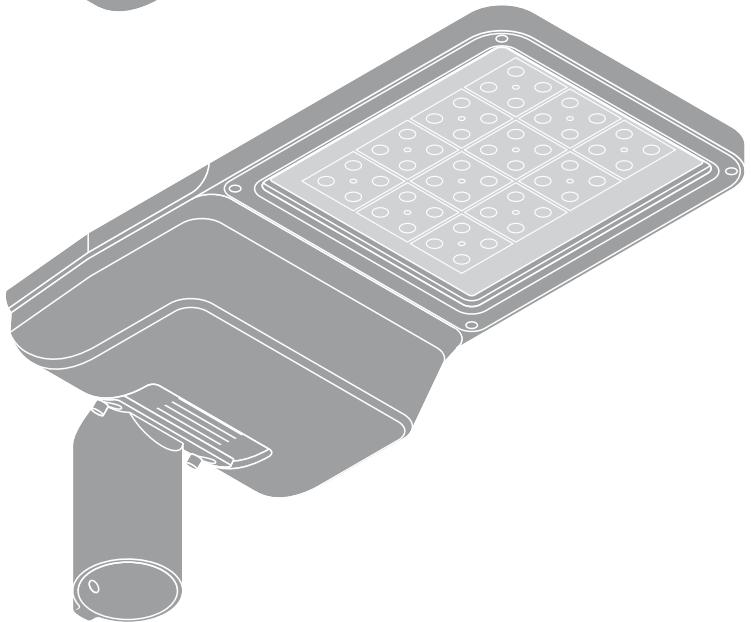

---

**STREETLIGHT FLEX**

---

|                                  | EAN           | l x w x h [mm] | W   | V <sub>AC</sub> | Hz      | lm    | lm/W |
|----------------------------------|---------------|----------------|-----|-----------------|---------|-------|------|
| SL FLEX SM P 13W 727 RV25ST WAL  | 4058075552234 | 445x250x90     | 13  | 220-240 V       | 50/60Hz | 1650  | 127  |
| SL FLEX SM P 13W 730 RV25ST WAL  | 4058075552241 | 445x250x90     | 13  | 220-240 V       | 50/60Hz | 1700  | 131  |
| SL FLEX SM P 13W 740 RV25ST WAL  | 4058075552258 | 445x250x90     | 13  | 220-240 V       | 50/60Hz | 1780  | 137  |
| SL FLEX SM P 25W 727 RV25ST WAL  | 4058075552265 | 445x250x90     | 25  | 220-240 V       | 50/60Hz | 3270  | 131  |
| SL FLEX SM P 25W 730 RV25ST WAL  | 4058075552272 | 445x250x90     | 25  | 220-240 V       | 50/60Hz | 3370  | 135  |
| SL FLEX SM P 25W 740 RV25ST WAL  | 4058075552289 | 445x250x90     | 25  | 220-240 V       | 50/60Hz | 3550  | 141  |
| SL FLEX SM P 36W 727 RV25ST WAL  | 4058075552296 | 445x250x90     | 36  | 220-240 V       | 50/60Hz | 4850  | 135  |
| SL FLEX SM P 36W 730 RV25ST WAL  | 4058075552302 | 445x250x90     | 36  | 220-240 V       | 50/60Hz | 4950  | 138  |
| SL FLEX SM P 36W 740 RV25ST WAL  | 4058075552319 | 445x250x90     | 36  | 220-240 V       | 50/60Hz | 5180  | 144  |
| SL FLEX MD P 58W 727 RV25ST WAL  | 4058075552326 | 496x250x90     | 58  | 220-240 V       | 50/60Hz | 7750  | 134  |
| SL FLEX MD P 58W 730 RV25ST WAL  | 4058075552333 | 496x250x90     | 58  | 220-240 V       | 50/60Hz | 8250  | 142  |
| SL FLEX MD P 58W 740 RV25ST WAL  | 4058075552340 | 496x250x90     | 58  | 220-240 V       | 50/60Hz | 8500  | 147  |
| SL FLEX MD P 80W 727 RV25ST WAL  | 4058075552357 | 496x250x90     | 80  | 220-240 V       | 50/60Hz | 10550 | 132  |
| SL FLEX MD P 80W 727 RW35ST WAL  | 4058075552364 | 496x250x90     | 80  | 220-240 V       | 50/60Hz | 10500 | 131  |
| SL FLEX MD P 80W 730 RV25ST WAL  | 4058075552371 | 496x250x90     | 80  | 220-240 V       | 50/60Hz | 11400 | 143  |
| SL FLEX MD P 80W 730 RW35ST WAL  | 4058075552388 | 496x250x90     | 80  | 220-240 V       | 50/60Hz | 11300 | 141  |
| SL FLEX MD P 80W 740 RV25ST WAL  | 4058075552395 | 496x250x90     | 80  | 220-240 V       | 50/60Hz | 11650 | 146  |
| SL FLEX MD P 80W 740 RW35ST WAL  | 4058075552401 | 496x250x90     | 80  | 220-240 V       | 50/60Hz | 11500 | 144  |
| SL FLEX LA P 110W 727 RV25ST WAL | 4058075552418 | 617x300x90     | 110 | 220-240 V       | 50/60Hz | 15250 | 139  |
| SL FLEX LA P 110W 727 RW35ST WAL | 4058075552425 | 617x300x90     | 110 | 220-240 V       | 50/60Hz | 15200 | 138  |
| SL FLEX LA P 110W 730 RV25ST WAL | 4058075552432 | 617x300x90     | 110 | 220-240 V       | 50/60Hz | 16500 | 150  |
| SL FLEX LA P 110W 730 RW35ST WAL | 4058075552449 | 617x300x90     | 110 | 220-240 V       | 50/60Hz | 16350 | 149  |
| SL FLEX LA P 110W 740 RV25ST WAL | 4058075552456 | 617x300x90     | 110 | 220-240 V       | 50/60Hz | 16800 | 153  |
| SL FLEX LA P 110W 740 RW35ST WAL | 4058075552463 | 617x300x90     | 110 | 220-240 V       | 50/60Hz | 16650 | 151  |
| SL FLEX LA P 158W 727 RV25ST WAL | 4058075552470 | 617x300x90     | 158 | 220-240 V       | 50/60Hz | 21150 | 134  |
| SL FLEX LA P 158W 727 RW35ST WAL | 4058075552487 | 617x300x90     | 158 | 220-240 V       | 50/60Hz | 21000 | 133  |
| SL FLEX LA P 158W 730 RV25ST WAL | 4058075552494 | 617x300x90     | 158 | 220-240 V       | 50/60Hz | 23350 | 148  |
| SL FLEX LA P 158W 730 RW35ST WAL | 4058075552500 | 617x300x90     | 158 | 220-240 V       | 50/60Hz | 23200 | 147  |
| SL FLEX LA P 158W 740 RV25ST WAL | 4058075552517 | 617x300x90     | 158 | 220-240 V       | 50/60Hz | 24450 | 155  |
| SL FLEX LA P 158W 740 RW35ST WAL | 4058075552524 | 617x300x90     | 158 | 220-240 V       | 50/60Hz | 23900 | 151  |