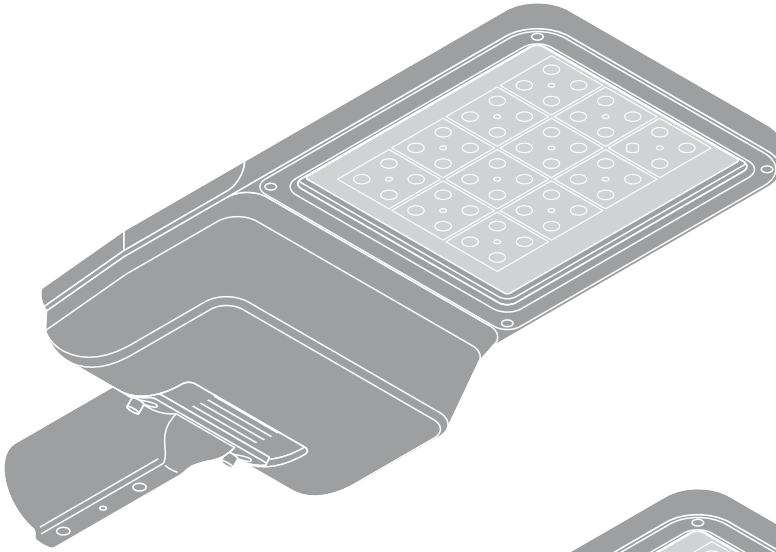

---

**STREETLIGHT FLEX**

---

|                                  | EAN           | l x w x h [mm] | W   | V <sub>AC</sub> | Hz      | lm    | lm/W |
|----------------------------------|---------------|----------------|-----|-----------------|---------|-------|------|
| SL FLEX SM P 13W 727 RV25ST WAL  | 4058075552234 | 445x250x90     | 13  | 220-240 V       | 50/60Hz | 1650  | 127  |
| SL FLEX SM P 13W 730 RV25ST WAL  | 4058075552241 | 445x250x90     | 13  | 220-240 V       | 50/60Hz | 1700  | 131  |
| SL FLEX SM P 13W 740 RV25ST WAL  | 4058075552258 | 445x250x90     | 13  | 220-240 V       | 50/60Hz | 1780  | 137  |
| SL FLEX SM P 25W 727 RV25ST WAL  | 4058075552265 | 445x250x90     | 25  | 220-240 V       | 50/60Hz | 3270  | 131  |
| SL FLEX SM P 25W 730 RV25ST WAL  | 4058075552272 | 445x250x90     | 25  | 220-240 V       | 50/60Hz | 3370  | 135  |
| SL FLEX SM P 25W 740 RV25ST WAL  | 4058075552289 | 445x250x90     | 25  | 220-240 V       | 50/60Hz | 3550  | 141  |
| SL FLEX SM P 36W 727 RV25ST WAL  | 4058075552296 | 445x250x90     | 36  | 220-240 V       | 50/60Hz | 4850  | 135  |
| SL FLEX SM P 36W 730 RV25ST WAL  | 4058075552302 | 445x250x90     | 36  | 220-240 V       | 50/60Hz | 4950  | 138  |
| SL FLEX SM P 36W 740 RV25ST WAL  | 4058075552319 | 445x250x90     | 36  | 220-240 V       | 50/60Hz | 5180  | 144  |
| SL FLEX MD P 58W 727 RV25ST WAL  | 4058075552326 | 496x250x90     | 58  | 220-240 V       | 50/60Hz | 7750  | 134  |
| SL FLEX MD P 58W 730 RV25ST WAL  | 4058075552333 | 496x250x90     | 58  | 220-240 V       | 50/60Hz | 8250  | 142  |
| SL FLEX MD P 58W 740 RV25ST WAL  | 4058075552340 | 496x250x90     | 58  | 220-240 V       | 50/60Hz | 8500  | 147  |
| SL FLEX MD P 80W 727 RV25ST WAL  | 4058075552357 | 496x250x90     | 80  | 220-240 V       | 50/60Hz | 10550 | 132  |
| SL FLEX MD P 80W 727 RW35ST WAL  | 4058075552364 | 496x250x90     | 80  | 220-240 V       | 50/60Hz | 10500 | 131  |
| SL FLEX MD P 80W 730 RV25ST WAL  | 4058075552371 | 496x250x90     | 80  | 220-240 V       | 50/60Hz | 11400 | 143  |
| SL FLEX MD P 80W 730 RW35ST WAL  | 4058075552388 | 496x250x90     | 80  | 220-240 V       | 50/60Hz | 11300 | 141  |
| SL FLEX MD P 80W 740 RV25ST WAL  | 4058075552395 | 496x250x90     | 80  | 220-240 V       | 50/60Hz | 11650 | 146  |
| SL FLEX MD P 80W 740 RW35ST WAL  | 4058075552401 | 496x250x90     | 80  | 220-240 V       | 50/60Hz | 11500 | 144  |
| SL FLEX LA P 110W 727 RV25ST WAL | 4058075552418 | 617x300x90     | 110 | 220-240 V       | 50/60Hz | 15250 | 139  |
| SL FLEX LA P 110W 727 RW35ST WAL | 4058075552425 | 617x300x90     | 110 | 220-240 V       | 50/60Hz | 15200 | 138  |
| SL FLEX LA P 110W 730 RV25ST WAL | 4058075552432 | 617x300x90     | 110 | 220-240 V       | 50/60Hz | 16500 | 150  |
| SL FLEX LA P 110W 730 RW35ST WAL | 4058075552449 | 617x300x90     | 110 | 220-240 V       | 50/60Hz | 16350 | 149  |
| SL FLEX LA P 110W 740 RV25ST WAL | 4058075552456 | 617x300x90     | 110 | 220-240 V       | 50/60Hz | 16800 | 153  |
| SL FLEX LA P 110W 740 RW35ST WAL | 4058075552463 | 617x300x90     | 110 | 220-240 V       | 50/60Hz | 16650 | 151  |
| SL FLEX LA P 158W 727 RV25ST WAL | 4058075552470 | 617x300x90     | 158 | 220-240 V       | 50/60Hz | 21150 | 134  |
| SL FLEX LA P 158W 727 RW35ST WAL | 4058075552487 | 617x300x90     | 158 | 220-240 V       | 50/60Hz | 21000 | 133  |
| SL FLEX LA P 158W 730 RV25ST WAL | 4058075552494 | 617x300x90     | 158 | 220-240 V       | 50/60Hz | 23350 | 148  |
| SL FLEX LA P 158W 730 RW35ST WAL | 4058075552500 | 617x300x90     | 158 | 220-240 V       | 50/60Hz | 23200 | 147  |
| SL FLEX LA P 158W 740 RV25ST WAL | 4058075552517 | 617x300x90     | 158 | 220-240 V       | 50/60Hz | 24450 | 155  |
| SL FLEX LA P 158W 740 RW35ST WAL | 4058075552524 | 617x300x90     | 158 | 220-240 V       | 50/60Hz | 23900 | 151  |