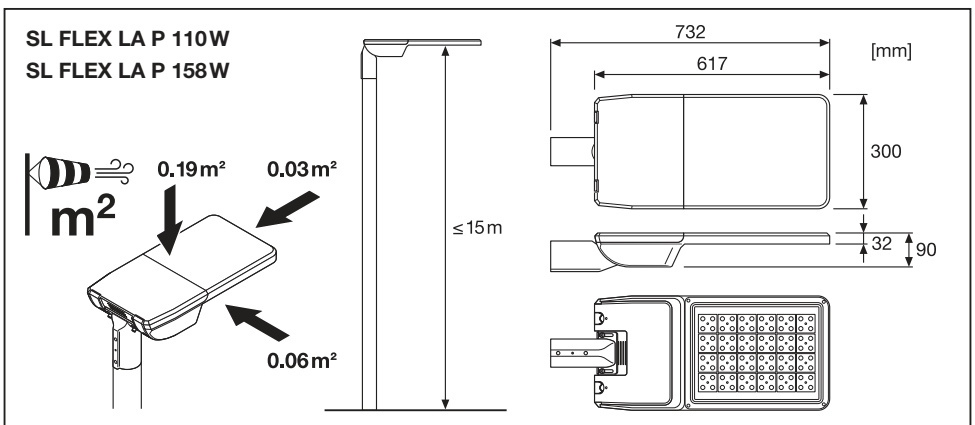

	EAN	K	IP	IK		R _a	⌄ (°C)	PF	
SL FLEX SM P 13W 727 RV25ST WAL	4058075552234	2700	66	08	25° x 145°	70	-30...50	> 0.9	4.4 kg
SL FLEX SM P 13W 730 RV25ST WAL	4058075552241	3000	66	08	25° x 145°	70	-30...50	> 0.9	4.4 kg
SL FLEX SM P 13W 740 RV25ST WAL	4058075552258	4000	66	08	25° x 145°	70	-30...50	> 0.9	4.4 kg
SL FLEX SM P 25W 727 RV25ST WAL	4058075552265	2700	66	08	25° x 145°	70	-30...50	> 0.9	4.5 kg
SL FLEX SM P 25W 730 RV25ST WAL	4058075552272	3000	66	08	25° x 145°	70	-30...50	> 0.9	4.5 kg
SL FLEX SM P 25W 740 RV25ST WAL	4058075552289	4000	66	08	25° x 145°	70	-30...50	> 0.9	4.5 kg
SL FLEX SM P 36W 727 RV25ST WAL	4058075552296	2700	66	08	25° x 145°	70	-30...50	> 0.9	4.5 kg
SL FLEX SM P 36W 730 RV25ST WAL	4058075552302	3000	66	08	25° x 145°	70	-30...50	> 0.9	4.5 kg
SL FLEX SM P 36W 740 RV25ST WAL	4058075552319	4000	66	08	25° x 145°	70	-30...50	> 0.9	4.5 kg
SL FLEX MD P 58W 727 RV25ST WAL	4058075552326	2700	66	08	25° x 145°	70	-30...50	> 0.9	5.1 kg
SL FLEX MD P 58W 730 RV25ST WAL	4058075552333	3000	66	08	25° x 145°	70	-30...50	> 0.9	5.1 kg
SL FLEX MD P 58W 740 RV25ST WAL	4058075552340	4000	66	08	25° x 145°	70	-30...50	> 0.9	5.1 kg
SL FLEX MD P 80W 727 RV25ST WAL	4058075552357	2700	66	08	25° x 145°	70	-30...50	> 0.9	5.6 kg
SL FLEX MD P 80W 727 RW35ST WAL	4058075552364	2700	66	08	35° x 135°	70	-30...50	> 0.9	5.6 kg
SL FLEX MD P 80W 730 RV25ST WAL	4058075552371	3000	66	08	25° x 145°	70	-30...50	> 0.9	5.6 kg
SL FLEX MD P 80W 730 RW35ST WAL	4058075552388	3000	66	08	35° x 135°	70	-30...50	> 0.9	5.6 kg
SL FLEX MD P 80W 740 RV25ST WAL	4058075552395	4000	66	08	25° x 145°	70	-30...50	> 0.9	5.6 kg
SL FLEX MD P 80W 740 RW35ST WAL	4058075552401	4000	66	08	35° x 135°	70	-30...50	> 0.9	5.6 kg
SL FLEX LA P 110W 727 RV25ST WAL	4058075552418	2700	66	08	25° x 145°	70	-30...50	> 0.9	7.7 kg
SL FLEX LA P 110W 727 RW35ST WAL	4058075552425	2700	66	08	35° x 135°	70	-30...50	> 0.9	7.7 kg
SL FLEX LA P 110W 730 RV25ST WAL	4058075552432	3000	66	08	25° x 145°	70	-30...50	> 0.9	7.7 kg
SL FLEX LA P 110W 730 RW35ST WAL	4058075552449	3000	66	08	35° x 135°	70	-30...50	> 0.9	7.7 kg
SL FLEX LA P 110W 740 RV25ST WAL	4058075552456	4000	66	08	25° x 145°	70	-30...50	> 0.9	7.7 kg
SL FLEX LA P 110W 740 RW35ST WAL	4058075552463	4000	66	08	35° x 135°	70	-30...50	> 0.9	7.7 kg
SL FLEX LA P 158W 727 RV25ST WAL	4058075552470	2700	66	08	25° x 145°	70	-30...50	> 0.9	7.7 kg
SL FLEX LA P 158W 727 RW35ST WAL	4058075552487	2700	66	08	35° x 135°	70	-30...50	> 0.9	7.7 kg
SL FLEX LA P 158W 730 RV25ST WAL	4058075552494	3000	66	08	25° x 145°	70	-30...50	> 0.9	7.7 kg
SL FLEX LA P 158W 730 RW35ST WAL	4058075552500	3000	66	08	35° x 135°	70	-30...50	> 0.9	7.7 kg
SL FLEX LA P 158W 740 RV25ST WAL	4058075552517	4000	66	08	25° x 145°	70	-30...50	> 0.9	7.7 kg
SL FLEX LA P 158W 740 RW35ST WAL	4058075552524	4000	66	08	35° x 135°	70	-30...50	> 0.9	7.7 kg