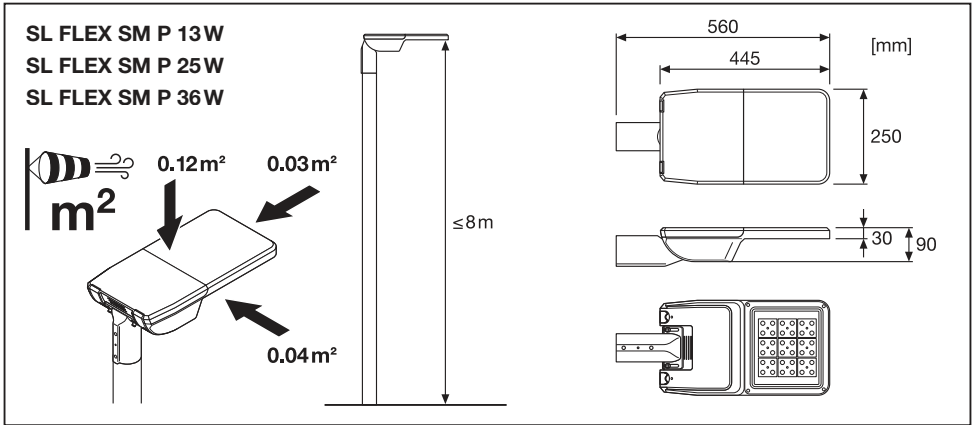

	EAN	K	IP	IK		R _a	⌄ (°C)	PF	
SL FLEX SM P 13W 727 RV25ST WAL	4058075552234	2700	66	08	25° x 145°	70	-30...50	> 0.9	4.4 kg
SL FLEX SM P 13W 730 RV25ST WAL	4058075552241	3000	66	08	25° x 145°	70	-30...50	> 0.9	4.4 kg
SL FLEX SM P 13W 740 RV25ST WAL	4058075552258	4000	66	08	25° x 145°	70	-30...50	> 0.9	4.4 kg
SL FLEX SM P 25W 727 RV25ST WAL	4058075552265	2700	66	08	25° x 145°	70	-30...50	> 0.9	4.5 kg
SL FLEX SM P 25W 730 RV25ST WAL	4058075552272	3000	66	08	25° x 145°	70	-30...50	> 0.9	4.5 kg
SL FLEX SM P 25W 740 RV25ST WAL	4058075552289	4000	66	08	25° x 145°	70	-30...50	> 0.9	4.5 kg
SL FLEX SM P 36W 727 RV25ST WAL	4058075552296	2700	66	08	25° x 145°	70	-30...50	> 0.9	4.5 kg
SL FLEX SM P 36W 730 RV25ST WAL	4058075552302	3000	66	08	25° x 145°	70	-30...50	> 0.9	4.5 kg
SL FLEX SM P 36W 740 RV25ST WAL	4058075552319	4000	66	08	25° x 145°	70	-30...50	> 0.9	4.5 kg
SL FLEX MD P 58W 727 RV25ST WAL	4058075552326	2700	66	08	25° x 145°	70	-30...50	> 0.9	5.1 kg
SL FLEX MD P 58W 730 RV25ST WAL	4058075552333	3000	66	08	25° x 145°	70	-30...50	> 0.9	5.1 kg
SL FLEX MD P 58W 740 RV25ST WAL	4058075552340	4000	66	08	25° x 145°	70	-30...50	> 0.9	5.1 kg
SL FLEX MD P 80W 727 RV25ST WAL	4058075552357	2700	66	08	25° x 145°	70	-30...50	> 0.9	5.6 kg
SL FLEX MD P 80W 727 RW35ST WAL	4058075552364	2700	66	08	35° x 135°	70	-30...50	> 0.9	5.6 kg
SL FLEX MD P 80W 730 RV25ST WAL	4058075552371	3000	66	08	25° x 145°	70	-30...50	> 0.9	5.6 kg
SL FLEX MD P 80W 730 RW35ST WAL	4058075552388	3000	66	08	35° x 135°	70	-30...50	> 0.9	5.6 kg
SL FLEX MD P 80W 740 RV25ST WAL	4058075552395	4000	66	08	25° x 145°	70	-30...50	> 0.9	5.6 kg
SL FLEX MD P 80W 740 RW35ST WAL	4058075552401	4000	66	08	35° x 135°	70	-30...50	> 0.9	5.6 kg
SL FLEX LA P 110W 727 RV25ST WAL	4058075552418	2700	66	08	25° x 145°	70	-30...50	> 0.9	7.7 kg
SL FLEX LA P 110W 727 RW35ST WAL	4058075552425	2700	66	08	35° x 135°	70	-30...50	> 0.9	7.7 kg
SL FLEX LA P 110W 730 RV25ST WAL	4058075552432	3000	66	08	25° x 145°	70	-30...50	> 0.9	7.7 kg
SL FLEX LA P 110W 730 RW35ST WAL	4058075552449	3000	66	08	35° x 135°	70	-30...50	> 0.9	7.7 kg
SL FLEX LA P 110W 740 RV25ST WAL	4058075552456	4000	66	08	25° x 145°	70	-30...50	> 0.9	7.7 kg
SL FLEX LA P 110W 740 RW35ST WAL	4058075552463	4000	66	08	35° x 135°	70	-30...50	> 0.9	7.7 kg
SL FLEX LA P 158W 727 RV25ST WAL	4058075552470	2700	66	08	25° x 145°	70	-30...50	> 0.9	7.7 kg
SL FLEX LA P 158W 727 RW35ST WAL	4058075552487	2700	66	08	35° x 135°	70	-30...50	> 0.9	7.7 kg
SL FLEX LA P 158W 730 RV25ST WAL	4058075552494	3000	66	08	25° x 145°	70	-30...50	> 0.9	7.7 kg
SL FLEX LA P 158W 730 RW35ST WAL	4058075552500	3000	66	08	35° x 135°	70	-30...50	> 0.9	7.7 kg
SL FLEX LA P 158W 740 RV25ST WAL	4058075552517	4000	66	08	25° x 145°	70	-30...50	> 0.9	7.7 kg
SL FLEX LA P 158W 740 RW35ST WAL	4058075552524	4000	66	08	35° x 135°	70	-30...50	> 0.9	7.7 kg