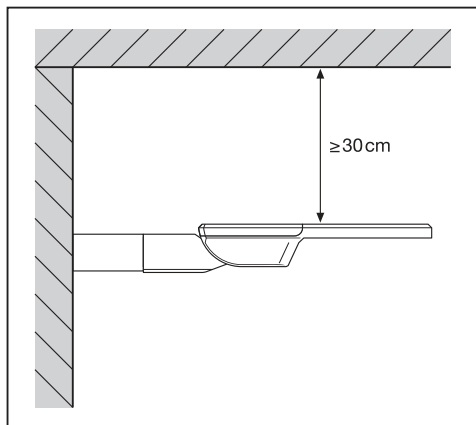

	EAN	K	IP	IK		R <sub>a</sub>	⌄ (°C)	PF	
SL FLEX SM P 13W 727 RV25ST WAL	4058075552234	2700	66	08	25° x 145°	70	-30...50	> 0.9	4.4 kg
SL FLEX SM P 13W 730 RV25ST WAL	4058075552241	3000	66	08	25° x 145°	70	-30...50	> 0.9	4.4 kg
SL FLEX SM P 13W 740 RV25ST WAL	4058075552258	4000	66	08	25° x 145°	70	-30...50	> 0.9	4.4 kg
SL FLEX SM P 25W 727 RV25ST WAL	4058075552265	2700	66	08	25° x 145°	70	-30...50	> 0.9	4.5 kg
SL FLEX SM P 25W 730 RV25ST WAL	4058075552272	3000	66	08	25° x 145°	70	-30...50	> 0.9	4.5 kg
SL FLEX SM P 25W 740 RV25ST WAL	4058075552289	4000	66	08	25° x 145°	70	-30...50	> 0.9	4.5 kg
SL FLEX SM P 36W 727 RV25ST WAL	4058075552296	2700	66	08	25° x 145°	70	-30...50	> 0.9	4.5 kg
SL FLEX SM P 36W 730 RV25ST WAL	4058075552302	3000	66	08	25° x 145°	70	-30...50	> 0.9	4.5 kg
SL FLEX SM P 36W 740 RV25ST WAL	4058075552319	4000	66	08	25° x 145°	70	-30...50	> 0.9	4.5 kg
SL FLEX MD P 58W 727 RV25ST WAL	4058075552326	2700	66	08	25° x 145°	70	-30...50	> 0.9	5.1 kg
SL FLEX MD P 58W 730 RV25ST WAL	4058075552333	3000	66	08	25° x 145°	70	-30...50	> 0.9	5.1 kg
SL FLEX MD P 58W 740 RV25ST WAL	4058075552340	4000	66	08	25° x 145°	70	-30...50	> 0.9	5.1 kg
SL FLEX MD P 80W 727 RV25ST WAL	4058075552357	2700	66	08	25° x 145°	70	-30...50	> 0.9	5.6 kg
SL FLEX MD P 80W 727 RW35ST WAL	4058075552364	2700	66	08	35° x 135°	70	-30...50	> 0.9	5.6 kg
SL FLEX MD P 80W 730 RV25ST WAL	4058075552371	3000	66	08	25° x 145°	70	-30...50	> 0.9	5.6 kg
SL FLEX MD P 80W 730 RW35ST WAL	4058075552388	3000	66	08	35° x 135°	70	-30...50	> 0.9	5.6 kg
SL FLEX MD P 80W 740 RV25ST WAL	4058075552395	4000	66	08	25° x 145°	70	-30...50	> 0.9	5.6 kg
SL FLEX MD P 80W 740 RW35ST WAL	4058075552401	4000	66	08	35° x 135°	70	-30...50	> 0.9	5.6 kg
SL FLEX LA P 110W 727 RV25ST WAL	4058075552418	2700	66	08	25° x 145°	70	-30...50	> 0.9	7.7 kg
SL FLEX LA P 110W 727 RW35ST WAL	4058075552425	2700	66	08	35° x 135°	70	-30...50	> 0.9	7.7 kg
SL FLEX LA P 110W 730 RV25ST WAL	4058075552432	3000	66	08	25° x 145°	70	-30...50	> 0.9	7.7 kg
SL FLEX LA P 110W 730 RW35ST WAL	4058075552449	3000	66	08	35° x 135°	70	-30...50	> 0.9	7.7 kg
SL FLEX LA P 110W 740 RV25ST WAL	4058075552456	4000	66	08	25° x 145°	70	-30...50	> 0.9	7.7 kg
SL FLEX LA P 110W 740 RW35ST WAL	4058075552463	4000	66	08	35° x 135°	70	-30...50	> 0.9	7.7 kg
SL FLEX LA P 158W 727 RV25ST WAL	4058075552470	2700	66	08	25° x 145°	70	-30...50	> 0.9	7.7 kg
SL FLEX LA P 158W 727 RW35ST WAL	4058075552487	2700	66	08	35° x 135°	70	-30...50	> 0.9	7.7 kg
SL FLEX LA P 158W 730 RV25ST WAL	4058075552494	3000	66	08	25° x 145°	70	-30...50	> 0.9	7.7 kg
SL FLEX LA P 158W 730 RW35ST WAL	4058075552500	3000	66	08	35° x 135°	70	-30...50	> 0.9	7.7 kg
SL FLEX LA P 158W 740 RV25ST WAL	4058075552517	4000	66	08	25° x 145°	70	-30...50	> 0.9	7.7 kg
SL FLEX LA P 158W 740 RW35ST WAL	4058075552524	4000	66	08	35° x 135°	70	-30...50	> 0.9	7.7 kg