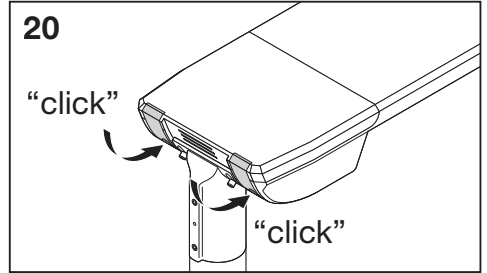

Inrush Current [A]	Th50 [μs]	B10	B16	B32	C10	C16	C32
SL FLEX SM P 13W	25	150	23	36	68	40	70	124
SL FLEX SM P 25W	26	180	15	18	35	28	36	58
SL FLEX SM P 36W	26	180	11	16	32	25	32	53
SL FLEX MD P 58W	54	200	7	10	21	13	21	41
SL FLEX MD P 80W	65	220	5	9	20	10	19	40
SL FLEX LA P 110W	65	220	5	8	19	9	17	38
SL FLEX LA P 158W	80	150	4	7	17	8	14	33