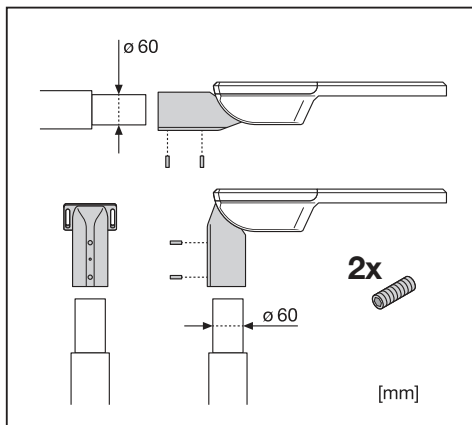

	EAN	K	IP	IK		R <sub>a</sub>	⌄ (°C)	PF	
SL FLEX SM P 13W 727 RV25ST WAL	4058075552234	2700	66	08	25° x 145°	70	-30...50	> 0.9	4.4 kg
SL FLEX SM P 13W 730 RV25ST WAL	4058075552241	3000	66	08	25° x 145°	70	-30...50	> 0.9	4.4 kg
SL FLEX SM P 13W 740 RV25ST WAL	4058075552258	4000	66	08	25° x 145°	70	-30...50	> 0.9	4.4 kg
SL FLEX SM P 25W 727 RV25ST WAL	4058075552265	2700	66	08	25° x 145°	70	-30...50	> 0.9	4.5 kg
SL FLEX SM P 25W 730 RV25ST WAL	4058075552272	3000	66	08	25° x 145°	70	-30...50	> 0.9	4.5 kg
SL FLEX SM P 25W 740 RV25ST WAL	4058075552289	4000	66	08	25° x 145°	70	-30...50	> 0.9	4.5 kg
SL FLEX SM P 36W 727 RV25ST WAL	4058075552296	2700	66	08	25° x 145°	70	-30...50	> 0.9	4.5 kg
SL FLEX SM P 36W 730 RV25ST WAL	4058075552302	3000	66	08	25° x 145°	70	-30...50	> 0.9	4.5 kg
SL FLEX SM P 36W 740 RV25ST WAL	4058075552319	4000	66	08	25° x 145°	70	-30...50	> 0.9	4.5 kg
SL FLEX MD P 58W 727 RV25ST WAL	4058075552326	2700	66	08	25° x 145°	70	-30...50	> 0.9	5.1 kg
SL FLEX MD P 58W 730 RV25ST WAL	4058075552333	3000	66	08	25° x 145°	70	-30...50	> 0.9	5.1 kg
SL FLEX MD P 58W 740 RV25ST WAL	4058075552340	4000	66	08	25° x 145°	70	-30...50	> 0.9	5.1 kg
SL FLEX MD P 80W 727 RV25ST WAL	4058075552357	2700	66	08	25° x 145°	70	-30...50	> 0.9	5.6 kg
SL FLEX MD P 80W 727 RW35ST WAL	4058075552364	2700	66	08	35° x 135°	70	-30...50	> 0.9	5.6 kg
SL FLEX MD P 80W 730 RV25ST WAL	4058075552371	3000	66	08	25° x 145°	70	-30...50	> 0.9	5.6 kg
SL FLEX MD P 80W 730 RW35ST WAL	4058075552388	3000	66	08	35° x 135°	70	-30...50	> 0.9	5.6 kg
SL FLEX MD P 80W 740 RV25ST WAL	4058075552395	4000	66	08	25° x 145°	70	-30...50	> 0.9	5.6 kg
SL FLEX MD P 80W 740 RW35ST WAL	4058075552401	4000	66	08	35° x 135°	70	-30...50	> 0.9	5.6 kg
SL FLEX LA P 110W 727 RV25ST WAL	4058075552418	2700	66	08	25° x 145°	70	-30...50	> 0.9	7.7 kg
SL FLEX LA P 110W 727 RW35ST WAL	4058075552425	2700	66	08	35° x 135°	70	-30...50	> 0.9	7.7 kg
SL FLEX LA P 110W 730 RV25ST WAL	4058075552432	3000	66	08	25° x 145°	70	-30...50	> 0.9	7.7 kg
SL FLEX LA P 110W 730 RW35ST WAL	4058075552449	3000	66	08	35° x 135°	70	-30...50	> 0.9	7.7 kg
SL FLEX LA P 110W 740 RV25ST WAL	4058075552456	4000	66	08	25° x 145°	70	-30...50	> 0.9	7.7 kg
SL FLEX LA P 110W 740 RW35ST WAL	4058075552463	4000	66	08	35° x 135°	70	-30...50	> 0.9	7.7 kg
SL FLEX LA P 158W 727 RV25ST WAL	4058075552470	2700	66	08	25° x 145°	70	-30...50	> 0.9	7.7 kg
SL FLEX LA P 158W 727 RW35ST WAL	4058075552487	2700	66	08	35° x 135°	70	-30...50	> 0.9	7.7 kg
SL FLEX LA P 158W 730 RV25ST WAL	4058075552494	3000	66	08	25° x 145°	70	-30...50	> 0.9	7.7 kg
SL FLEX LA P 158W 730 RW35ST WAL	4058075552500	3000	66	08	35° x 135°	70	-30...50	> 0.9	7.7 kg
SL FLEX LA P 158W 740 RV25ST WAL	4058075552517	4000	66	08	25° x 145°	70	-30...50	> 0.9	7.7 kg
SL FLEX LA P 158W 740 RW35ST WAL	4058075552524	4000	66	08	35° x 135°	70	-30...50	> 0.9	7.7 kg