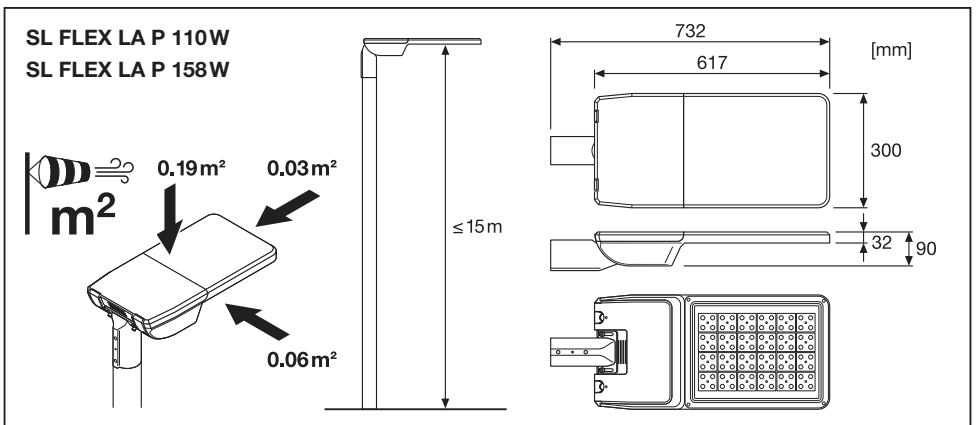

	EAN	K	IP	IK		R <sub>a</sub>	⌄ (°C)	PF	
SL FLEX SM P 13W 727 RV25ST WAL	4058075552234	2700	66	08	25° x 145°	70	-30...50	> 0.9	4.4 kg
SL FLEX SM P 13W 730 RV25ST WAL	4058075552241	3000	66	08	25° x 145°	70	-30...50	> 0.9	4.4 kg
SL FLEX SM P 13W 740 RV25ST WAL	4058075552258	4000	66	08	25° x 145°	70	-30...50	> 0.9	4.4 kg
SL FLEX SM P 25W 727 RV25ST WAL	4058075552265	2700	66	08	25° x 145°	70	-30...50	> 0.9	4.5 kg
SL FLEX SM P 25W 730 RV25ST WAL	4058075552272	3000	66	08	25° x 145°	70	-30...50	> 0.9	4.5 kg
SL FLEX SM P 25W 740 RV25ST WAL	4058075552289	4000	66	08	25° x 145°	70	-30...50	> 0.9	4.5 kg
SL FLEX SM P 36W 727 RV25ST WAL	4058075552296	2700	66	08	25° x 145°	70	-30...50	> 0.9	4.5 kg
SL FLEX SM P 36W 730 RV25ST WAL	4058075552302	3000	66	08	25° x 145°	70	-30...50	> 0.9	4.5 kg
SL FLEX SM P 36W 740 RV25ST WAL	4058075552319	4000	66	08	25° x 145°	70	-30...50	> 0.9	4.5 kg
SL FLEX MD P 58W 727 RV25ST WAL	4058075552326	2700	66	08	25° x 145°	70	-30...50	> 0.9	5.1 kg
SL FLEX MD P 58W 730 RV25ST WAL	4058075552333	3000	66	08	25° x 145°	70	-30...50	> 0.9	5.1 kg
SL FLEX MD P 58W 740 RV25ST WAL	4058075552340	4000	66	08	25° x 145°	70	-30...50	> 0.9	5.1 kg
SL FLEX MD P 80W 727 RV25ST WAL	4058075552357	2700	66	08	25° x 145°	70	-30...50	> 0.9	5.6 kg
SL FLEX MD P 80W 727 RW35ST WAL	4058075552364	2700	66	08	35° x 135°	70	-30...50	> 0.9	5.6 kg
SL FLEX MD P 80W 730 RV25ST WAL	4058075552371	3000	66	08	25° x 145°	70	-30...50	> 0.9	5.6 kg
SL FLEX MD P 80W 730 RW35ST WAL	4058075552388	3000	66	08	35° x 135°	70	-30...50	> 0.9	5.6 kg
SL FLEX MD P 80W 740 RV25ST WAL	4058075552395	4000	66	08	25° x 145°	70	-30...50	> 0.9	5.6 kg
SL FLEX MD P 80W 740 RW35ST WAL	4058075552401	4000	66	08	35° x 135°	70	-30...50	> 0.9	5.6 kg
SL FLEX LA P 110W 727 RV25ST WAL	4058075552418	2700	66	08	25° x 145°	70	-30...50	> 0.9	7.7 kg
SL FLEX LA P 110W 727 RW35ST WAL	4058075552425	2700	66	08	35° x 135°	70	-30...50	> 0.9	7.7 kg
SL FLEX LA P 110W 730 RV25ST WAL	4058075552432	3000	66	08	25° x 145°	70	-30...50	> 0.9	7.7 kg
SL FLEX LA P 110W 730 RW35ST WAL	4058075552449	3000	66	08	35° x 135°	70	-30...50	> 0.9	7.7 kg
SL FLEX LA P 110W 740 RV25ST WAL	4058075552456	4000	66	08	25° x 145°	70	-30...50	> 0.9	7.7 kg
SL FLEX LA P 110W 740 RW35ST WAL	4058075552463	4000	66	08	35° x 135°	70	-30...50	> 0.9	7.7 kg
SL FLEX LA P 158W 727 RV25ST WAL	4058075552470	2700	66	08	25° x 145°	70	-30...50	> 0.9	7.7 kg
SL FLEX LA P 158W 727 RW35ST WAL	4058075552487	2700	66	08	35° x 135°	70	-30...50	> 0.9	7.7 kg
SL FLEX LA P 158W 730 RV25ST WAL	4058075552494	3000	66	08	25° x 145°	70	-30...50	> 0.9	7.7 kg
SL FLEX LA P 158W 730 RW35ST WAL	4058075552500	3000	66	08	35° x 135°	70	-30...50	> 0.9	7.7 kg
SL FLEX LA P 158W 740 RV25ST WAL	4058075552517	4000	66	08	25° x 145°	70	-30...50	> 0.9	7.7 kg
SL FLEX LA P 158W 740 RW35ST WAL	4058075552524	4000	66	08	35° x 135°	70	-30...50	> 0.9	7.7 kg