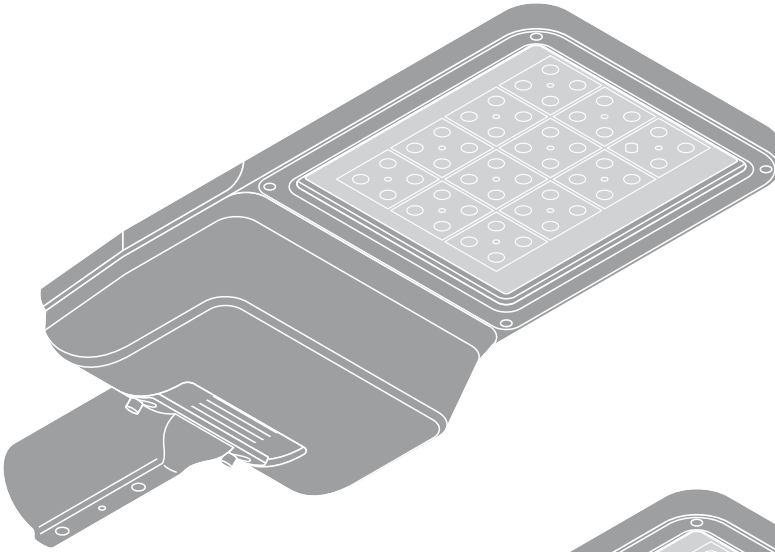

---

**STREETLIGHT FLEX**

---

	EAN	l x w x h [mm]	W	V <sub>AC</sub>	Hz	lm	lm/W
SL FLEX SM P 13W 727 RV25ST WAL	4058075552234	445x250x90	13	220-240 V	50/60Hz	1650	127
SL FLEX SM P 13W 730 RV25ST WAL	4058075552241	445x250x90	13	220-240 V	50/60Hz	1700	131
SL FLEX SM P 13W 740 RV25ST WAL	4058075552258	445x250x90	13	220-240 V	50/60Hz	1780	137
SL FLEX SM P 25W 727 RV25ST WAL	4058075552265	445x250x90	25	220-240 V	50/60Hz	3270	131
SL FLEX SM P 25W 730 RV25ST WAL	4058075552272	445x250x90	25	220-240 V	50/60Hz	3370	135
SL FLEX SM P 25W 740 RV25ST WAL	4058075552289	445x250x90	25	220-240 V	50/60Hz	3550	141
SL FLEX SM P 36W 727 RV25ST WAL	4058075552296	445x250x90	36	220-240 V	50/60Hz	4850	135
SL FLEX SM P 36W 730 RV25ST WAL	4058075552302	445x250x90	36	220-240 V	50/60Hz	4950	138
SL FLEX SM P 36W 740 RV25ST WAL	4058075552319	445x250x90	36	220-240 V	50/60Hz	5180	144
SL FLEX MD P 58W 727 RV25ST WAL	4058075552326	496x250x90	58	220-240 V	50/60Hz	7750	134
SL FLEX MD P 58W 730 RV25ST WAL	4058075552333	496x250x90	58	220-240 V	50/60Hz	8250	142
SL FLEX MD P 58W 740 RV25ST WAL	4058075552340	496x250x90	58	220-240 V	50/60Hz	8500	147
SL FLEX MD P 80W 727 RV25ST WAL	4058075552357	496x250x90	80	220-240 V	50/60Hz	10550	132
SL FLEX MD P 80W 727 RW35ST WAL	4058075552364	496x250x90	80	220-240 V	50/60Hz	10500	131
SL FLEX MD P 80W 730 RV25ST WAL	4058075552371	496x250x90	80	220-240 V	50/60Hz	11400	143
SL FLEX MD P 80W 730 RW35ST WAL	4058075552388	496x250x90	80	220-240 V	50/60Hz	11300	141
SL FLEX MD P 80W 740 RV25ST WAL	4058075552395	496x250x90	80	220-240 V	50/60Hz	11650	146
SL FLEX MD P 80W 740 RW35ST WAL	4058075552401	496x250x90	80	220-240 V	50/60Hz	11500	144
SL FLEX LA P 110W 727 RV25ST WAL	4058075552418	617x300x90	110	220-240 V	50/60Hz	15250	139
SL FLEX LA P 110W 727 RW35ST WAL	4058075552425	617x300x90	110	220-240 V	50/60Hz	15200	138
SL FLEX LA P 110W 730 RV25ST WAL	4058075552432	617x300x90	110	220-240 V	50/60Hz	16500	150
SL FLEX LA P 110W 730 RW35ST WAL	4058075552449	617x300x90	110	220-240 V	50/60Hz	16350	149
SL FLEX LA P 110W 740 RV25ST WAL	4058075552456	617x300x90	110	220-240 V	50/60Hz	16800	153
SL FLEX LA P 110W 740 RW35ST WAL	4058075552463	617x300x90	110	220-240 V	50/60Hz	16650	151
SL FLEX LA P 158W 727 RV25ST WAL	4058075552470	617x300x90	158	220-240 V	50/60Hz	21150	134
SL FLEX LA P 158W 727 RW35ST WAL	4058075552487	617x300x90	158	220-240 V	50/60Hz	21000	133
SL FLEX LA P 158W 730 RV25ST WAL	4058075552494	617x300x90	158	220-240 V	50/60Hz	23350	148
SL FLEX LA P 158W 730 RW35ST WAL	4058075552500	617x300x90	158	220-240 V	50/60Hz	23200	147
SL FLEX LA P 158W 740 RV25ST WAL	4058075552517	617x300x90	158	220-240 V	50/60Hz	24450	155
SL FLEX LA P 158W 740 RW35ST WAL	4058075552524	617x300x90	158	220-240 V	50/60Hz	23900	151