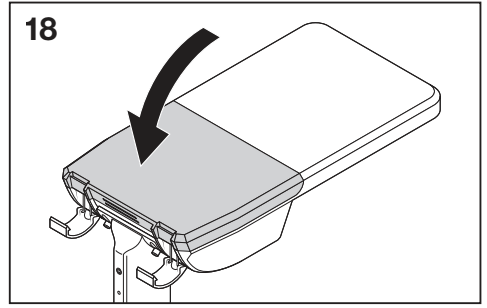

Inrush Current [A]	Th50 [μs]	B10	B16	B32	C10	C16	C32
SL FLEX SM P 13W	25	150	23	36	68	40	70	124
SL FLEX SM P 25W	26	180	15	18	35	28	36	58
SL FLEX SM P 36W	26	180	11	16	32	25	32	53
SL FLEX MD P 58W	54	200	7	10	21	13	21	41
SL FLEX MD P 80W	65	220	5	9	20	10	19	40
SL FLEX LA P 110W	65	220	5	8	19	9	17	38
SL FLEX LA P 158W	80	150	4	7	17	8	14	33