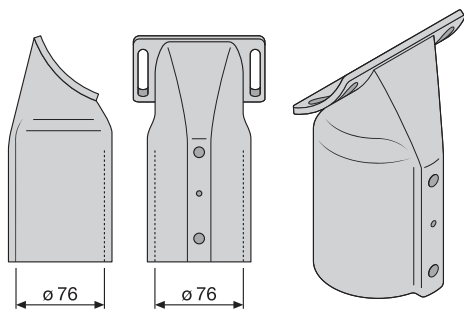

EAN 4058075552531