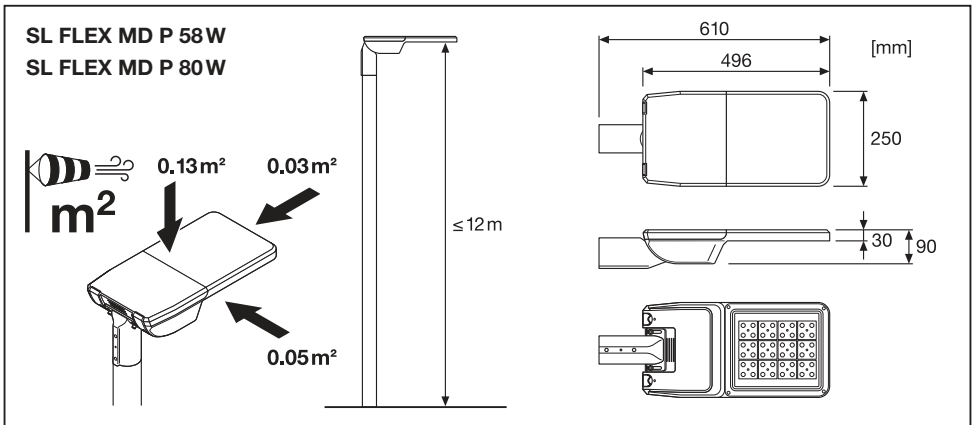

	EAN	K	IP	IK		R <sub>a</sub>	⌄ (°C)	PF	
SL FLEX SM P 13W 727 RV25ST WAL	4058075552234	2700	66	08	25° x 145°	70	-30...50	> 0.9	4.4 kg
SL FLEX SM P 13W 730 RV25ST WAL	4058075552241	3000	66	08	25° x 145°	70	-30...50	> 0.9	4.4 kg
SL FLEX SM P 13W 740 RV25ST WAL	4058075552258	4000	66	08	25° x 145°	70	-30...50	> 0.9	4.4 kg
SL FLEX SM P 25W 727 RV25ST WAL	4058075552265	2700	66	08	25° x 145°	70	-30...50	> 0.9	4.5 kg
SL FLEX SM P 25W 730 RV25ST WAL	4058075552272	3000	66	08	25° x 145°	70	-30...50	> 0.9	4.5 kg
SL FLEX SM P 25W 740 RV25ST WAL	4058075552289	4000	66	08	25° x 145°	70	-30...50	> 0.9	4.5 kg
SL FLEX SM P 36W 727 RV25ST WAL	4058075552296	2700	66	08	25° x 145°	70	-30...50	> 0.9	4.5 kg
SL FLEX SM P 36W 730 RV25ST WAL	4058075552302	3000	66	08	25° x 145°	70	-30...50	> 0.9	4.5 kg
SL FLEX SM P 36W 740 RV25ST WAL	4058075552319	4000	66	08	25° x 145°	70	-30...50	> 0.9	4.5 kg
SL FLEX MD P 58W 727 RV25ST WAL	4058075552326	2700	66	08	25° x 145°	70	-30...50	> 0.9	5.1 kg
SL FLEX MD P 58W 730 RV25ST WAL	4058075552333	3000	66	08	25° x 145°	70	-30...50	> 0.9	5.1 kg
SL FLEX MD P 58W 740 RV25ST WAL	4058075552340	4000	66	08	25° x 145°	70	-30...50	> 0.9	5.1 kg
SL FLEX MD P 80W 727 RV25ST WAL	4058075552357	2700	66	08	25° x 145°	70	-30...50	> 0.9	5.6 kg
SL FLEX MD P 80W 727 RW35ST WAL	4058075552364	2700	66	08	35° x 135°	70	-30...50	> 0.9	5.6 kg
SL FLEX MD P 80W 730 RV25ST WAL	4058075552371	3000	66	08	25° x 145°	70	-30...50	> 0.9	5.6 kg
SL FLEX MD P 80W 730 RW35ST WAL	4058075552388	3000	66	08	35° x 135°	70	-30...50	> 0.9	5.6 kg
SL FLEX MD P 80W 740 RV25ST WAL	4058075552395	4000	66	08	25° x 145°	70	-30...50	> 0.9	5.6 kg
SL FLEX MD P 80W 740 RW35ST WAL	4058075552401	4000	66	08	35° x 135°	70	-30...50	> 0.9	5.6 kg
SL FLEX LA P 110W 727 RV25ST WAL	4058075552418	2700	66	08	25° x 145°	70	-30...50	> 0.9	7.7 kg
SL FLEX LA P 110W 727 RW35ST WAL	4058075552425	2700	66	08	35° x 135°	70	-30...50	> 0.9	7.7 kg
SL FLEX LA P 110W 730 RV25ST WAL	4058075552432	3000	66	08	25° x 145°	70	-30...50	> 0.9	7.7 kg
SL FLEX LA P 110W 730 RW35ST WAL	4058075552449	3000	66	08	35° x 135°	70	-30...50	> 0.9	7.7 kg
SL FLEX LA P 110W 740 RV25ST WAL	4058075552456	4000	66	08	25° x 145°	70	-30...50	> 0.9	7.7 kg
SL FLEX LA P 110W 740 RW35ST WAL	4058075552463	4000	66	08	35° x 135°	70	-30...50	> 0.9	7.7 kg
SL FLEX LA P 158W 727 RV25ST WAL	4058075552470	2700	66	08	25° x 145°	70	-30...50	> 0.9	7.7 kg
SL FLEX LA P 158W 727 RW35ST WAL	4058075552487	2700	66	08	35° x 135°	70	-30...50	> 0.9	7.7 kg
SL FLEX LA P 158W 730 RV25ST WAL	4058075552494	3000	66	08	25° x 145°	70	-30...50	> 0.9	7.7 kg
SL FLEX LA P 158W 730 RW35ST WAL	4058075552500	3000	66	08	35° x 135°	70	-30...50	> 0.9	7.7 kg
SL FLEX LA P 158W 740 RV25ST WAL	4058075552517	4000	66	08	25° x 145°	70	-30...50	> 0.9	7.7 kg
SL FLEX LA P 158W 740 RW35ST WAL	4058075552524	4000	66	08	35° x 135°	70	-30...50	> 0.9	7.7 kg