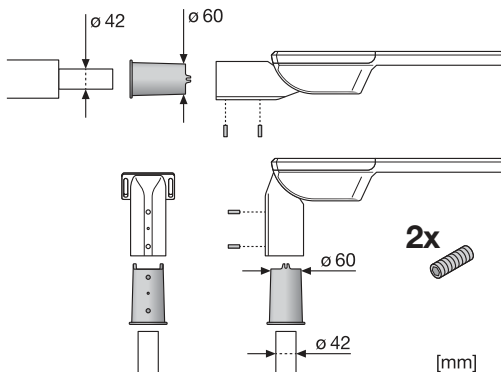

EAN 4058075552579