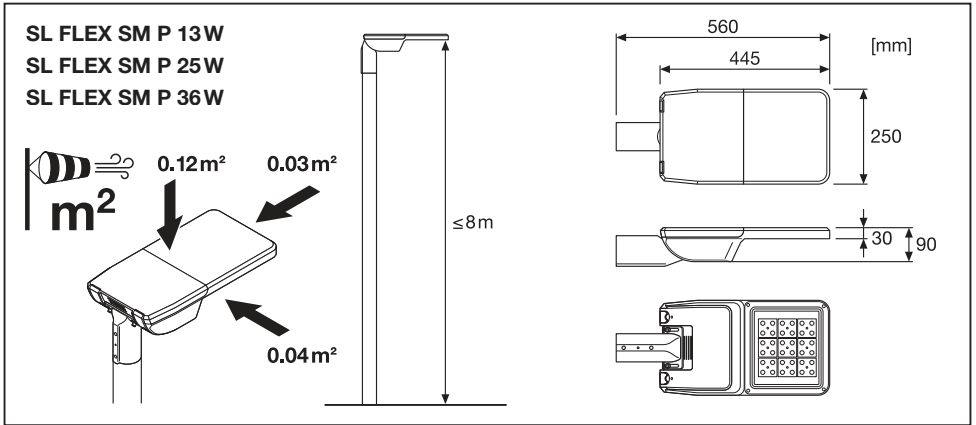

	EAN	K	IP	IK		R <sub>a</sub>	⌄ (°C)	PF	
SL FLEX SM P 13W 727 RV25ST WAL	4058075552234	2700	66	08	25° x 145°	70	-30...50	> 0.9	4.4 kg
SL FLEX SM P 13W 730 RV25ST WAL	4058075552241	3000	66	08	25° x 145°	70	-30...50	> 0.9	4.4 kg
SL FLEX SM P 13W 740 RV25ST WAL	4058075552258	4000	66	08	25° x 145°	70	-30...50	> 0.9	4.4 kg
SL FLEX SM P 25W 727 RV25ST WAL	4058075552265	2700	66	08	25° x 145°	70	-30...50	> 0.9	4.5 kg
SL FLEX SM P 25W 730 RV25ST WAL	4058075552272	3000	66	08	25° x 145°	70	-30...50	> 0.9	4.5 kg
SL FLEX SM P 25W 740 RV25ST WAL	4058075552289	4000	66	08	25° x 145°	70	-30...50	> 0.9	4.5 kg
SL FLEX SM P 36W 727 RV25ST WAL	4058075552296	2700	66	08	25° x 145°	70	-30...50	> 0.9	4.5 kg
SL FLEX SM P 36W 730 RV25ST WAL	4058075552302	3000	66	08	25° x 145°	70	-30...50	> 0.9	4.5 kg
SL FLEX SM P 36W 740 RV25ST WAL	4058075552319	4000	66	08	25° x 145°	70	-30...50	> 0.9	4.5 kg
SL FLEX MD P 58W 727 RV25ST WAL	4058075552326	2700	66	08	25° x 145°	70	-30...50	> 0.9	5.1 kg
SL FLEX MD P 58W 730 RV25ST WAL	4058075552333	3000	66	08	25° x 145°	70	-30...50	> 0.9	5.1 kg
SL FLEX MD P 58W 740 RV25ST WAL	4058075552340	4000	66	08	25° x 145°	70	-30...50	> 0.9	5.1 kg
SL FLEX MD P 80W 727 RV25ST WAL	4058075552357	2700	66	08	25° x 145°	70	-30...50	> 0.9	5.6 kg
SL FLEX MD P 80W 727 RW35ST WAL	4058075552364	2700	66	08	35° x 135°	70	-30...50	> 0.9	5.6 kg
SL FLEX MD P 80W 730 RV25ST WAL	4058075552371	3000	66	08	25° x 145°	70	-30...50	> 0.9	5.6 kg
SL FLEX MD P 80W 730 RW35ST WAL	4058075552388	3000	66	08	35° x 135°	70	-30...50	> 0.9	5.6 kg
SL FLEX MD P 80W 740 RV25ST WAL	4058075552395	4000	66	08	25° x 145°	70	-30...50	> 0.9	5.6 kg
SL FLEX MD P 80W 740 RW35ST WAL	4058075552401	4000	66	08	35° x 135°	70	-30...50	> 0.9	5.6 kg
SL FLEX LA P 110W 727 RV25ST WAL	4058075552418	2700	66	08	25° x 145°	70	-30...50	> 0.9	7.7 kg
SL FLEX LA P 110W 727 RW35ST WAL	4058075552425	2700	66	08	35° x 135°	70	-30...50	> 0.9	7.7 kg
SL FLEX LA P 110W 730 RV25ST WAL	4058075552432	3000	66	08	25° x 145°	70	-30...50	> 0.9	7.7 kg
SL FLEX LA P 110W 730 RW35ST WAL	4058075552449	3000	66	08	35° x 135°	70	-30...50	> 0.9	7.7 kg
SL FLEX LA P 110W 740 RV25ST WAL	4058075552456	4000	66	08	25° x 145°	70	-30...50	> 0.9	7.7 kg
SL FLEX LA P 110W 740 RW35ST WAL	4058075552463	4000	66	08	35° x 135°	70	-30...50	> 0.9	7.7 kg
SL FLEX LA P 158W 727 RV25ST WAL	4058075552470	2700	66	08	25° x 145°	70	-30...50	> 0.9	7.7 kg
SL FLEX LA P 158W 727 RW35ST WAL	4058075552487	2700	66	08	35° x 135°	70	-30...50	> 0.9	7.7 kg
SL FLEX LA P 158W 730 RV25ST WAL	4058075552494	3000	66	08	25° x 145°	70	-30...50	> 0.9	7.7 kg
SL FLEX LA P 158W 730 RW35ST WAL	4058075552500	3000	66	08	35° x 135°	70	-30...50	> 0.9	7.7 kg
SL FLEX LA P 158W 740 RV25ST WAL	4058075552517	4000	66	08	25° x 145°	70	-30...50	> 0.9	7.7 kg
SL FLEX LA P 158W 740 RW35ST WAL	4058075552524	4000	66	08	35° x 135°	70	-30...50	> 0.9	7.7 kg