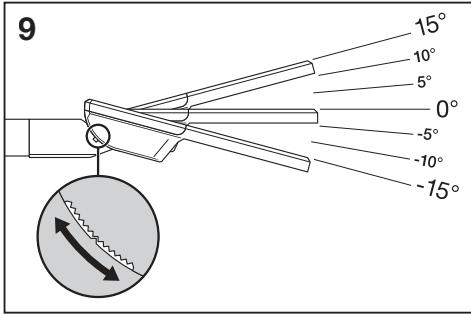

	EAN	K	IP	IK		R _a	⊥ (°C)	PF	
SL FLEX SM P 13W 727 RV25ST WAL	4058075552234	2700	66	08	25° x 145°	70	-30...50	> 0.9	4.4 kg
SL FLEX SM P 13W 730 RV25ST WAL	4058075552241	3000	66	08	25° x 145°	70	-30...50	> 0.9	4.4 kg
SL FLEX SM P 13W 740 RV25ST WAL	4058075552258	4000	66	08	25° x 145°	70	-30...50	> 0.9	4.4 kg
SL FLEX SM P 25W 727 RV25ST WAL	4058075552265	2700	66	08	25° x 145°	70	-30...50	> 0.9	4.5 kg
SL FLEX SM P 25W 730 RV25ST WAL	4058075552272	3000	66	08	25° x 145°	70	-30...50	> 0.9	4.5 kg
SL FLEX SM P 25W 740 RV25ST WAL	4058075552289	4000	66	08	25° x 145°	70	-30...50	> 0.9	4.5 kg
SL FLEX SM P 36W 727 RV25ST WAL	4058075552296	2700	66	08	25° x 145°	70	-30...50	> 0.9	4.5 kg
SL FLEX SM P 36W 730 RV25ST WAL	4058075552302	3000	66	08	25° x 145°	70	-30...50	> 0.9	4.5 kg
SL FLEX SM P 36W 740 RV25ST WAL	4058075552319	4000	66	08	25° x 145°	70	-30...50	> 0.9	4.5 kg
SL FLEX MD P 58W 727 RV25ST WAL	4058075552326	2700	66	08	25° x 145°	70	-30...50	> 0.9	5.1 kg
SL FLEX MD P 58W 730 RV25ST WAL	4058075552333	3000	66	08	25° x 145°	70	-30...50	> 0.9	5.1 kg
SL FLEX MD P 58W 740 RV25ST WAL	4058075552340	4000	66	08	25° x 145°	70	-30...50	> 0.9	5.1 kg
SL FLEX MD P 80W 727 RV25ST WAL	4058075552357	2700	66	08	25° x 145°	70	-30...50	> 0.9	5.6 kg
SL FLEX MD P 80W 727 RW35ST WAL	4058075552364	2700	66	08	35° x 135°	70	-30...50	> 0.9	5.6 kg
SL FLEX MD P 80W 730 RV25ST WAL	4058075552371	3000	66	08	25° x 145°	70	-30...50	> 0.9	5.6 kg
SL FLEX MD P 80W 730 RW35ST WAL	4058075552388	3000	66	08	35° x 135°	70	-30...50	> 0.9	5.6 kg
SL FLEX MD P 80W 740 RV25ST WAL	4058075552395	4000	66	08	25° x 145°	70	-30...50	> 0.9	5.6 kg
SL FLEX MD P 80W 740 RW35ST WAL	4058075552401	4000	66	08	35° x 135°	70	-30...50	> 0.9	5.6 kg
SL FLEX LA P 110W 727 RV25ST WAL	4058075552418	2700	66	08	25° x 145°	70	-30...50	> 0.9	7.7 kg
SL FLEX LA P 110W 727 RW35ST WAL	4058075552425	2700	66	08	35° x 135°	70	-30...50	> 0.9	7.7 kg
SL FLEX LA P 110W 730 RV25ST WAL	4058075552432	3000	66	08	25° x 145°	70	-30...50	> 0.9	7.7 kg
SL FLEX LA P 110W 730 RW35ST WAL	4058075552449	3000	66	08	35° x 135°	70	-30...50	> 0.9	7.7 kg
SL FLEX LA P 110W 740 RV25ST WAL	4058075552456	4000	66	08	25° x 145°	70	-30...50	> 0.9	7.7 kg
SL FLEX LA P 110W 740 RW35ST WAL	4058075552463	4000	66	08	35° x 135°	70	-30...50	> 0.9	7.7 kg
SL FLEX LA P 158W 727 RV25ST WAL	4058075552470	2700	66	08	25° x 145°	70	-30...50	> 0.9	7.7 kg
SL FLEX LA P 158W 727 RW35ST WAL	4058075552487	2700	66	08	35° x 135°	70	-30...50	> 0.9	7.7 kg
SL FLEX LA P 158W 730 RV25ST WAL	4058075552494	3000	66	08	25° x 145°	70	-30...50	> 0.9	7.7 kg
SL FLEX LA P 158W 730 RW35ST WAL	4058075552500	3000	66	08	35° x 135°	70	-30...50	> 0.9	7.7 kg
SL FLEX LA P 158W 740 RV25ST WAL	4058075552517	4000	66	08	25° x 145°	70	-30...50	> 0.9	7.7 kg
SL FLEX LA P 158W 740 RW35ST WAL	4058075552524	4000	66	08	35° x 135°	70	-30...50	> 0.9	7.7 kg