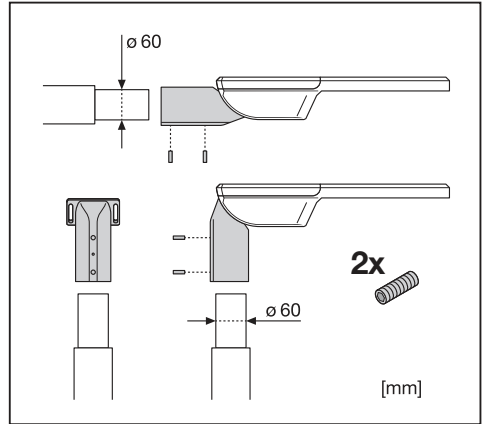

	EAN	K	IP	IK		R _a	⊥ (°C)	PF	
SL FLEX SM P 13W 727 RV25ST WAL	4058075552234	2700	66	08	25° x 145°	70	-30...50	> 0.9	4.4 kg
SL FLEX SM P 13W 730 RV25ST WAL	4058075552241	3000	66	08	25° x 145°	70	-30...50	> 0.9	4.4 kg
SL FLEX SM P 13W 740 RV25ST WAL	4058075552258	4000	66	08	25° x 145°	70	-30...50	> 0.9	4.4 kg
SL FLEX SM P 25W 727 RV25ST WAL	4058075552265	2700	66	08	25° x 145°	70	-30...50	> 0.9	4.5 kg
SL FLEX SM P 25W 730 RV25ST WAL	4058075552272	3000	66	08	25° x 145°	70	-30...50	> 0.9	4.5 kg
SL FLEX SM P 25W 740 RV25ST WAL	4058075552289	4000	66	08	25° x 145°	70	-30...50	> 0.9	4.5 kg
SL FLEX SM P 36W 727 RV25ST WAL	4058075552296	2700	66	08	25° x 145°	70	-30...50	> 0.9	4.5 kg
SL FLEX SM P 36W 730 RV25ST WAL	4058075552302	3000	66	08	25° x 145°	70	-30...50	> 0.9	4.5 kg
SL FLEX SM P 36W 740 RV25ST WAL	4058075552319	4000	66	08	25° x 145°	70	-30...50	> 0.9	4.5 kg
SL FLEX MD P 58W 727 RV25ST WAL	4058075552326	2700	66	08	25° x 145°	70	-30...50	> 0.9	5.1 kg
SL FLEX MD P 58W 730 RV25ST WAL	4058075552333	3000	66	08	25° x 145°	70	-30...50	> 0.9	5.1 kg
SL FLEX MD P 58W 740 RV25ST WAL	4058075552340	4000	66	08	25° x 145°	70	-30...50	> 0.9	5.1 kg
SL FLEX MD P 80W 727 RV25ST WAL	4058075552357	2700	66	08	25° x 145°	70	-30...50	> 0.9	5.6 kg
SL FLEX MD P 80W 727 RW35ST WAL	4058075552364	2700	66	08	35° x 135°	70	-30...50	> 0.9	5.6 kg
SL FLEX MD P 80W 730 RV25ST WAL	4058075552371	3000	66	08	25° x 145°	70	-30...50	> 0.9	5.6 kg
SL FLEX MD P 80W 730 RW35ST WAL	4058075552388	3000	66	08	35° x 135°	70	-30...50	> 0.9	5.6 kg
SL FLEX MD P 80W 740 RV25ST WAL	4058075552395	4000	66	08	25° x 145°	70	-30...50	> 0.9	5.6 kg
SL FLEX MD P 80W 740 RW35ST WAL	4058075552401	4000	66	08	35° x 135°	70	-30...50	> 0.9	5.6 kg
SL FLEX LA P 110W 727 RV25ST WAL	4058075552418	2700	66	08	25° x 145°	70	-30...50	> 0.9	7.7 kg
SL FLEX LA P 110W 727 RW35ST WAL	4058075552425	2700	66	08	35° x 135°	70	-30...50	> 0.9	7.7 kg
SL FLEX LA P 110W 730 RV25ST WAL	4058075552432	3000	66	08	25° x 145°	70	-30...50	> 0.9	7.7 kg
SL FLEX LA P 110W 730 RW35ST WAL	4058075552449	3000	66	08	35° x 135°	70	-30...50	> 0.9	7.7 kg
SL FLEX LA P 110W 740 RV25ST WAL	4058075552456	4000	66	08	25° x 145°	70	-30...50	> 0.9	7.7 kg
SL FLEX LA P 110W 740 RW35ST WAL	4058075552463	4000	66	08	35° x 135°	70	-30...50	> 0.9	7.7 kg
SL FLEX LA P 158W 727 RV25ST WAL	4058075552470	2700	66	08	25° x 145°	70	-30...50	> 0.9	7.7 kg
SL FLEX LA P 158W 727 RW35ST WAL	4058075552487	2700	66	08	35° x 135°	70	-30...50	> 0.9	7.7 kg
SL FLEX LA P 158W 730 RV25ST WAL	4058075552494	3000	66	08	25° x 145°	70	-30...50	> 0.9	7.7 kg
SL FLEX LA P 158W 730 RW35ST WAL	4058075552500	3000	66	08	35° x 135°	70	-30...50	> 0.9	7.7 kg
SL FLEX LA P 158W 740 RV25ST WAL	4058075552517	4000	66	08	25° x 145°	70	-30...50	> 0.9	7.7 kg
SL FLEX LA P 158W 740 RW35ST WAL	4058075552524	4000	66	08	35° x 135°	70	-30...50	> 0.9	7.7 kg