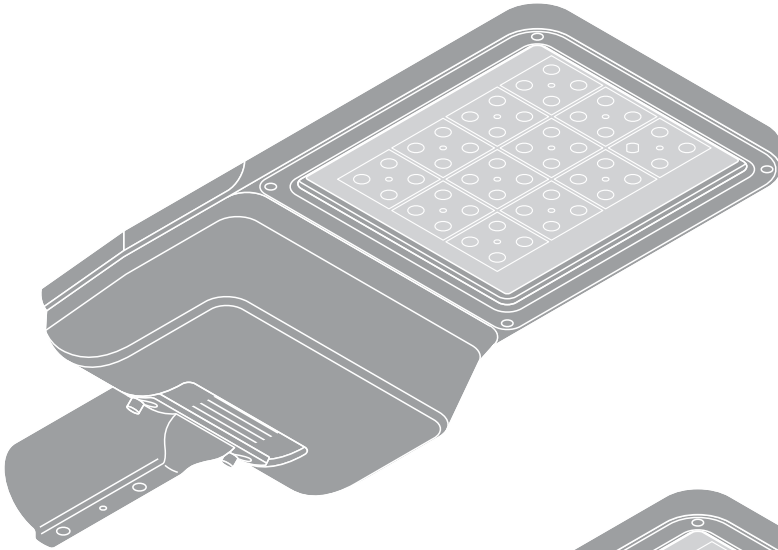

STREETLIGHT FLEX

	EAN	l x w x h [mm]	W	V _{AC}	Hz	lm	lm/W
SL FLEX SM P 13W 727 RV25ST WAL	4058075552234	445x250x90	13	220-240 V	50/60Hz	1650	127
SL FLEX SM P 13W 730 RV25ST WAL	4058075552241	445x250x90	13	220-240 V	50/60Hz	1700	131
SL FLEX SM P 13W 740 RV25ST WAL	4058075552258	445x250x90	13	220-240 V	50/60Hz	1780	137
SL FLEX SM P 25W 727 RV25ST WAL	4058075552265	445x250x90	25	220-240 V	50/60Hz	3270	131
SL FLEX SM P 25W 730 RV25ST WAL	4058075552272	445x250x90	25	220-240 V	50/60Hz	3370	135
SL FLEX SM P 25W 740 RV25ST WAL	4058075552289	445x250x90	25	220-240 V	50/60Hz	3550	141
SL FLEX SM P 36W 727 RV25ST WAL	4058075552296	445x250x90	36	220-240 V	50/60Hz	4850	135
SL FLEX SM P 36W 730 RV25ST WAL	4058075552302	445x250x90	36	220-240 V	50/60Hz	4950	138
SL FLEX SM P 36W 740 RV25ST WAL	4058075552319	445x250x90	36	220-240 V	50/60Hz	5180	144
SL FLEX MD P 58W 727 RV25ST WAL	4058075552326	496x250x90	58	220-240 V	50/60Hz	7750	134
SL FLEX MD P 58W 730 RV25ST WAL	4058075552333	496x250x90	58	220-240 V	50/60Hz	8250	142
SL FLEX MD P 58W 740 RV25ST WAL	4058075552340	496x250x90	58	220-240 V	50/60Hz	8500	147
SL FLEX MD P 80W 727 RV25ST WAL	4058075552357	496x250x90	80	220-240 V	50/60Hz	10550	132
SL FLEX MD P 80W 727 RW35ST WAL	4058075552364	496x250x90	80	220-240 V	50/60Hz	10500	131
SL FLEX MD P 80W 730 RV25ST WAL	4058075552371	496x250x90	80	220-240 V	50/60Hz	11400	143
SL FLEX MD P 80W 730 RW35ST WAL	4058075552388	496x250x90	80	220-240 V	50/60Hz	11300	141
SL FLEX MD P 80W 740 RV25ST WAL	4058075552395	496x250x90	80	220-240 V	50/60Hz	11650	146
SL FLEX MD P 80W 740 RW35ST WAL	4058075552401	496x250x90	80	220-240 V	50/60Hz	11500	144
SL FLEX LA P 110W 727 RV25ST WAL	4058075552418	617x300x90	110	220-240 V	50/60Hz	15250	139
SL FLEX LA P 110W 727 RW35ST WAL	4058075552425	617x300x90	110	220-240 V	50/60Hz	15200	138
SL FLEX LA P 110W 730 RV25ST WAL	4058075552432	617x300x90	110	220-240 V	50/60Hz	16500	150
SL FLEX LA P 110W 730 RW35ST WAL	4058075552449	617x300x90	110	220-240 V	50/60Hz	16350	149
SL FLEX LA P 110W 740 RV25ST WAL	4058075552456	617x300x90	110	220-240 V	50/60Hz	16800	153
SL FLEX LA P 110W 740 RW35ST WAL	4058075552463	617x300x90	110	220-240 V	50/60Hz	16650	151
SL FLEX LA P 158W 727 RV25ST WAL	4058075552470	617x300x90	158	220-240 V	50/60Hz	21150	134
SL FLEX LA P 158W 727 RW35ST WAL	4058075552487	617x300x90	158	220-240 V	50/60Hz	21000	133
SL FLEX LA P 158W 730 RV25ST WAL	4058075552494	617x300x90	158	220-240 V	50/60Hz	23350	148
SL FLEX LA P 158W 730 RW35ST WAL	4058075552500	617x300x90	158	220-240 V	50/60Hz	23200	147
SL FLEX LA P 158W 740 RV25ST WAL	4058075552517	617x300x90	158	220-240 V	50/60Hz	24450	155
SL FLEX LA P 158W 740 RW35ST WAL	4058075552524	617x300x90	158	220-240 V	50/60Hz	23900	151