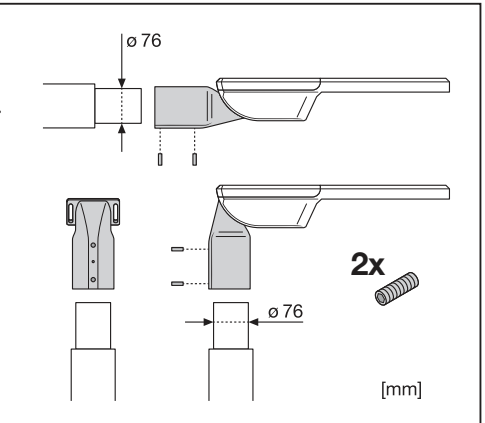

	EAN	K	IP	IK		R _a	⊥ (°C)	PF	
SL FLEX SM P 13W 727 RV25ST WAL	4058075552234	2700	66	08	25° x 145°	70	-30...50	> 0.9	4.4 kg
SL FLEX SM P 13W 730 RV25ST WAL	4058075552241	3000	66	08	25° x 145°	70	-30...50	> 0.9	4.4 kg
SL FLEX SM P 13W 740 RV25ST WAL	4058075552258	4000	66	08	25° x 145°	70	-30...50	> 0.9	4.4 kg
SL FLEX SM P 25W 727 RV25ST WAL	4058075552265	2700	66	08	25° x 145°	70	-30...50	> 0.9	4.5 kg
SL FLEX SM P 25W 730 RV25ST WAL	4058075552272	3000	66	08	25° x 145°	70	-30...50	> 0.9	4.5 kg
SL FLEX SM P 25W 740 RV25ST WAL	4058075552289	4000	66	08	25° x 145°	70	-30...50	> 0.9	4.5 kg
SL FLEX SM P 36W 727 RV25ST WAL	4058075552296	2700	66	08	25° x 145°	70	-30...50	> 0.9	4.5 kg
SL FLEX SM P 36W 730 RV25ST WAL	4058075552302	3000	66	08	25° x 145°	70	-30...50	> 0.9	4.5 kg
SL FLEX SM P 36W 740 RV25ST WAL	4058075552319	4000	66	08	25° x 145°	70	-30...50	> 0.9	4.5 kg
SL FLEX MD P 58W 727 RV25ST WAL	4058075552326	2700	66	08	25° x 145°	70	-30...50	> 0.9	5.1 kg
SL FLEX MD P 58W 730 RV25ST WAL	4058075552333	3000	66	08	25° x 145°	70	-30...50	> 0.9	5.1 kg
SL FLEX MD P 58W 740 RV25ST WAL	4058075552340	4000	66	08	25° x 145°	70	-30...50	> 0.9	5.1 kg
SL FLEX MD P 80W 727 RV25ST WAL	4058075552357	2700	66	08	25° x 145°	70	-30...50	> 0.9	5.6 kg
SL FLEX MD P 80W 727 RW35ST WAL	4058075552364	2700	66	08	35° x 135°	70	-30...50	> 0.9	5.6 kg
SL FLEX MD P 80W 730 RV25ST WAL	4058075552371	3000	66	08	25° x 145°	70	-30...50	> 0.9	5.6 kg
SL FLEX MD P 80W 730 RW35ST WAL	4058075552388	3000	66	08	35° x 135°	70	-30...50	> 0.9	5.6 kg
SL FLEX MD P 80W 740 RV25ST WAL	4058075552395	4000	66	08	25° x 145°	70	-30...50	> 0.9	5.6 kg
SL FLEX MD P 80W 740 RW35ST WAL	4058075552401	4000	66	08	35° x 135°	70	-30...50	> 0.9	5.6 kg
SL FLEX LA P 110W 727 RV25ST WAL	4058075552418	2700	66	08	25° x 145°	70	-30...50	> 0.9	7.7 kg
SL FLEX LA P 110W 727 RW35ST WAL	4058075552425	2700	66	08	35° x 135°	70	-30...50	> 0.9	7.7 kg
SL FLEX LA P 110W 730 RV25ST WAL	4058075552432	3000	66	08	25° x 145°	70	-30...50	> 0.9	7.7 kg
SL FLEX LA P 110W 730 RW35ST WAL	4058075552449	3000	66	08	35° x 135°	70	-30...50	> 0.9	7.7 kg
SL FLEX LA P 110W 740 RV25ST WAL	4058075552456	4000	66	08	25° x 145°	70	-30...50	> 0.9	7.7 kg
SL FLEX LA P 110W 740 RW35ST WAL	4058075552463	4000	66	08	35° x 135°	70	-30...50	> 0.9	7.7 kg
SL FLEX LA P 158W 727 RV25ST WAL	4058075552470	2700	66	08	25° x 145°	70	-30...50	> 0.9	7.7 kg
SL FLEX LA P 158W 727 RW35ST WAL	4058075552487	2700	66	08	35° x 135°	70	-30...50	> 0.9	7.7 kg
SL FLEX LA P 158W 730 RV25ST WAL	4058075552494	3000	66	08	25° x 145°	70	-30...50	> 0.9	7.7 kg
SL FLEX LA P 158W 730 RW35ST WAL	4058075552500	3000	66	08	35° x 135°	70	-30...50	> 0.9	7.7 kg
SL FLEX LA P 158W 740 RV25ST WAL	4058075552517	4000	66	08	25° x 145°	70	-30...50	> 0.9	7.7 kg
SL FLEX LA P 158W 740 RW35ST WAL	4058075552524	4000	66	08	35° x 135°	70	-30...50	> 0.9	7.7 kg