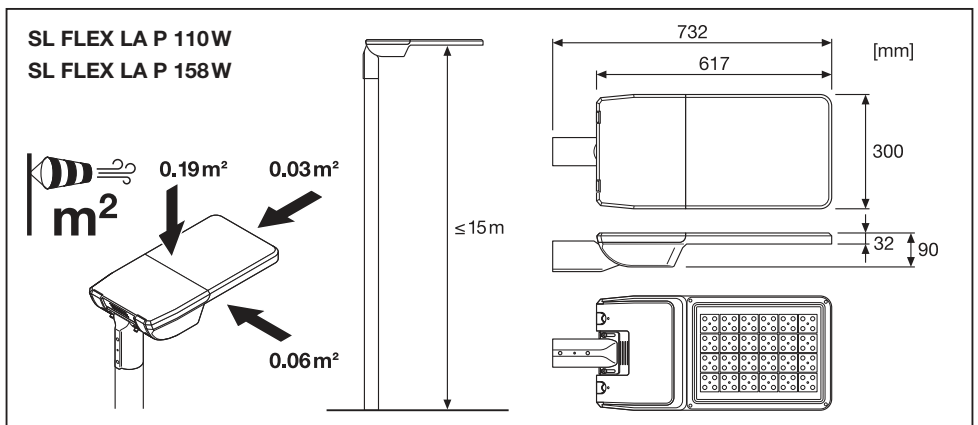

	EAN	K	IP	IK		R _a	⊥ (°C)	PF	
SL FLEX SM P 13W 727 RV25ST WAL	4058075552234	2700	66	08	25° x 145°	70	-30...50	> 0.9	4.4 kg
SL FLEX SM P 13W 730 RV25ST WAL	4058075552241	3000	66	08	25° x 145°	70	-30...50	> 0.9	4.4 kg
SL FLEX SM P 13W 740 RV25ST WAL	4058075552258	4000	66	08	25° x 145°	70	-30...50	> 0.9	4.4 kg
SL FLEX SM P 25W 727 RV25ST WAL	4058075552265	2700	66	08	25° x 145°	70	-30...50	> 0.9	4.5 kg
SL FLEX SM P 25W 730 RV25ST WAL	4058075552272	3000	66	08	25° x 145°	70	-30...50	> 0.9	4.5 kg
SL FLEX SM P 25W 740 RV25ST WAL	4058075552289	4000	66	08	25° x 145°	70	-30...50	> 0.9	4.5 kg
SL FLEX SM P 36W 727 RV25ST WAL	4058075552296	2700	66	08	25° x 145°	70	-30...50	> 0.9	4.5 kg
SL FLEX SM P 36W 730 RV25ST WAL	4058075552302	3000	66	08	25° x 145°	70	-30...50	> 0.9	4.5 kg
SL FLEX SM P 36W 740 RV25ST WAL	4058075552319	4000	66	08	25° x 145°	70	-30...50	> 0.9	4.5 kg
SL FLEX MD P 58W 727 RV25ST WAL	4058075552326	2700	66	08	25° x 145°	70	-30...50	> 0.9	5.1 kg
SL FLEX MD P 58W 730 RV25ST WAL	4058075552333	3000	66	08	25° x 145°	70	-30...50	> 0.9	5.1 kg
SL FLEX MD P 58W 740 RV25ST WAL	4058075552340	4000	66	08	25° x 145°	70	-30...50	> 0.9	5.1 kg
SL FLEX MD P 80W 727 RV25ST WAL	4058075552357	2700	66	08	25° x 145°	70	-30...50	> 0.9	5.6 kg
SL FLEX MD P 80W 727 RW35ST WAL	4058075552364	2700	66	08	35° x 135°	70	-30...50	> 0.9	5.6 kg
SL FLEX MD P 80W 730 RV25ST WAL	4058075552371	3000	66	08	25° x 145°	70	-30...50	> 0.9	5.6 kg
SL FLEX MD P 80W 730 RW35ST WAL	4058075552388	3000	66	08	35° x 135°	70	-30...50	> 0.9	5.6 kg
SL FLEX MD P 80W 740 RV25ST WAL	4058075552395	4000	66	08	25° x 145°	70	-30...50	> 0.9	5.6 kg
SL FLEX MD P 80W 740 RW35ST WAL	4058075552401	4000	66	08	35° x 135°	70	-30...50	> 0.9	5.6 kg
SL FLEX LA P 110W 727 RV25ST WAL	4058075552418	2700	66	08	25° x 145°	70	-30...50	> 0.9	7.7 kg
SL FLEX LA P 110W 727 RW35ST WAL	4058075552425	2700	66	08	35° x 135°	70	-30...50	> 0.9	7.7 kg
SL FLEX LA P 110W 730 RV25ST WAL	4058075552432	3000	66	08	25° x 145°	70	-30...50	> 0.9	7.7 kg
SL FLEX LA P 110W 730 RW35ST WAL	4058075552449	3000	66	08	35° x 135°	70	-30...50	> 0.9	7.7 kg
SL FLEX LA P 110W 740 RV25ST WAL	4058075552456	4000	66	08	25° x 145°	70	-30...50	> 0.9	7.7 kg
SL FLEX LA P 110W 740 RW35ST WAL	4058075552463	4000	66	08	35° x 135°	70	-30...50	> 0.9	7.7 kg
SL FLEX LA P 158W 727 RV25ST WAL	4058075552470	2700	66	08	25° x 145°	70	-30...50	> 0.9	7.7 kg
SL FLEX LA P 158W 727 RW35ST WAL	4058075552487	2700	66	08	35° x 135°	70	-30...50	> 0.9	7.7 kg
SL FLEX LA P 158W 730 RV25ST WAL	4058075552494	3000	66	08	25° x 145°	70	-30...50	> 0.9	7.7 kg
SL FLEX LA P 158W 730 RW35ST WAL	4058075552500	3000	66	08	35° x 135°	70	-30...50	> 0.9	7.7 kg
SL FLEX LA P 158W 740 RV25ST WAL	4058075552517	4000	66	08	25° x 145°	70	-30...50	> 0.9	7.7 kg
SL FLEX LA P 158W 740 RW35ST WAL	4058075552524	4000	66	08	35° x 135°	70	-30...50	> 0.9	7.7 kg