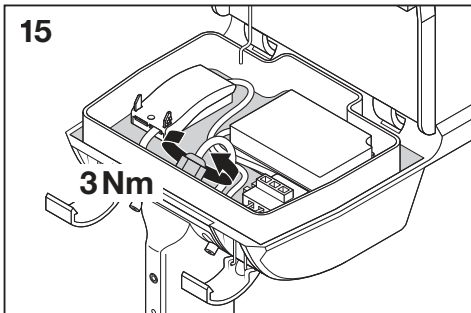

	EAN	K	IP	IK		R _a	⊥ (°C)	PF	
SL FLEX SM P 13W 727 RV25ST WAL	4058075552234	2700	66	08	25° x 145°	70	-30...50	> 0.9	4.4 kg
SL FLEX SM P 13W 730 RV25ST WAL	4058075552241	3000	66	08	25° x 145°	70	-30...50	> 0.9	4.4 kg
SL FLEX SM P 13W 740 RV25ST WAL	4058075552258	4000	66	08	25° x 145°	70	-30...50	> 0.9	4.4 kg
SL FLEX SM P 25W 727 RV25ST WAL	4058075552265	2700	66	08	25° x 145°	70	-30...50	> 0.9	4.5 kg
SL FLEX SM P 25W 730 RV25ST WAL	4058075552272	3000	66	08	25° x 145°	70	-30...50	> 0.9	4.5 kg
SL FLEX SM P 25W 740 RV25ST WAL	4058075552289	4000	66	08	25° x 145°	70	-30...50	> 0.9	4.5 kg
SL FLEX SM P 36W 727 RV25ST WAL	4058075552296	2700	66	08	25° x 145°	70	-30...50	> 0.9	4.5 kg
SL FLEX SM P 36W 730 RV25ST WAL	4058075552302	3000	66	08	25° x 145°	70	-30...50	> 0.9	4.5 kg
SL FLEX SM P 36W 740 RV25ST WAL	4058075552319	4000	66	08	25° x 145°	70	-30...50	> 0.9	4.5 kg
SL FLEX MD P 58W 727 RV25ST WAL	4058075552326	2700	66	08	25° x 145°	70	-30...50	> 0.9	5.1 kg
SL FLEX MD P 58W 730 RV25ST WAL	4058075552333	3000	66	08	25° x 145°	70	-30...50	> 0.9	5.1 kg
SL FLEX MD P 58W 740 RV25ST WAL	4058075552340	4000	66	08	25° x 145°	70	-30...50	> 0.9	5.1 kg
SL FLEX MD P 80W 727 RV25ST WAL	4058075552357	2700	66	08	25° x 145°	70	-30...50	> 0.9	5.6 kg
SL FLEX MD P 80W 727 RW35ST WAL	4058075552364	2700	66	08	35° x 135°	70	-30...50	> 0.9	5.6 kg
SL FLEX MD P 80W 730 RV25ST WAL	4058075552371	3000	66	08	25° x 145°	70	-30...50	> 0.9	5.6 kg
SL FLEX MD P 80W 730 RW35ST WAL	4058075552388	3000	66	08	35° x 135°	70	-30...50	> 0.9	5.6 kg
SL FLEX MD P 80W 740 RV25ST WAL	4058075552395	4000	66	08	25° x 145°	70	-30...50	> 0.9	5.6 kg
SL FLEX MD P 80W 740 RW35ST WAL	4058075552401	4000	66	08	35° x 135°	70	-30...50	> 0.9	5.6 kg
SL FLEX LA P 110W 727 RV25ST WAL	4058075552418	2700	66	08	25° x 145°	70	-30...50	> 0.9	7.7 kg
SL FLEX LA P 110W 727 RW35ST WAL	4058075552425	2700	66	08	35° x 135°	70	-30...50	> 0.9	7.7 kg
SL FLEX LA P 110W 730 RV25ST WAL	4058075552432	3000	66	08	25° x 145°	70	-30...50	> 0.9	7.7 kg
SL FLEX LA P 110W 730 RW35ST WAL	4058075552449	3000	66	08	35° x 135°	70	-30...50	> 0.9	7.7 kg
SL FLEX LA P 110W 740 RV25ST WAL	4058075552456	4000	66	08	25° x 145°	70	-30...50	> 0.9	7.7 kg
SL FLEX LA P 110W 740 RW35ST WAL	4058075552463	4000	66	08	35° x 135°	70	-30...50	> 0.9	7.7 kg
SL FLEX LA P 158W 727 RV25ST WAL	4058075552470	2700	66	08	25° x 145°	70	-30...50	> 0.9	7.7 kg
SL FLEX LA P 158W 727 RW35ST WAL	4058075552487	2700	66	08	35° x 135°	70	-30...50	> 0.9	7.7 kg
SL FLEX LA P 158W 730 RV25ST WAL	4058075552494	3000	66	08	25° x 145°	70	-30...50	> 0.9	7.7 kg
SL FLEX LA P 158W 730 RW35ST WAL	4058075552500	3000	66	08	35° x 135°	70	-30...50	> 0.9	7.7 kg
SL FLEX LA P 158W 740 RV25ST WAL	4058075552517	4000	66	08	25° x 145°	70	-30...50	> 0.9	7.7 kg
SL FLEX LA P 158W 740 RW35ST WAL	4058075552524	4000	66	08	35° x 135°	70	-30...50	> 0.9	7.7 kg