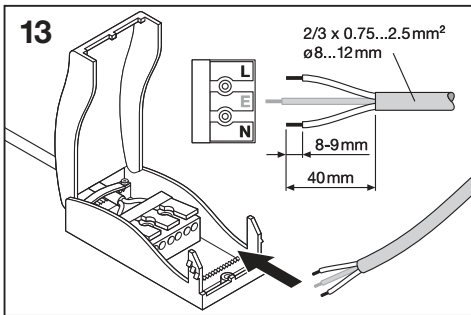

	EAN	K	IP	IK		R _a	⊥ (°C)	PF	
SL FLEX SM P 13W 727 RV25ST WAL	4058075552234	2700	66	08	25° x 145°	70	-30...50	> 0.9	4.4 kg
SL FLEX SM P 13W 730 RV25ST WAL	4058075552241	3000	66	08	25° x 145°	70	-30...50	> 0.9	4.4 kg
SL FLEX SM P 13W 740 RV25ST WAL	4058075552258	4000	66	08	25° x 145°	70	-30...50	> 0.9	4.4 kg
SL FLEX SM P 25W 727 RV25ST WAL	4058075552265	2700	66	08	25° x 145°	70	-30...50	> 0.9	4.5 kg
SL FLEX SM P 25W 730 RV25ST WAL	4058075552272	3000	66	08	25° x 145°	70	-30...50	> 0.9	4.5 kg
SL FLEX SM P 25W 740 RV25ST WAL	4058075552289	4000	66	08	25° x 145°	70	-30...50	> 0.9	4.5 kg
SL FLEX SM P 36W 727 RV25ST WAL	4058075552296	2700	66	08	25° x 145°	70	-30...50	> 0.9	4.5 kg
SL FLEX SM P 36W 730 RV25ST WAL	4058075552302	3000	66	08	25° x 145°	70	-30...50	> 0.9	4.5 kg
SL FLEX SM P 36W 740 RV25ST WAL	4058075552319	4000	66	08	25° x 145°	70	-30...50	> 0.9	4.5 kg
SL FLEX MD P 58W 727 RV25ST WAL	4058075552326	2700	66	08	25° x 145°	70	-30...50	> 0.9	5.1 kg
SL FLEX MD P 58W 730 RV25ST WAL	4058075552333	3000	66	08	25° x 145°	70	-30...50	> 0.9	5.1 kg
SL FLEX MD P 58W 740 RV25ST WAL	4058075552340	4000	66	08	25° x 145°	70	-30...50	> 0.9	5.1 kg
SL FLEX MD P 80W 727 RV25ST WAL	4058075552357	2700	66	08	25° x 145°	70	-30...50	> 0.9	5.6 kg
SL FLEX MD P 80W 727 RW35ST WAL	4058075552364	2700	66	08	35° x 135°	70	-30...50	> 0.9	5.6 kg
SL FLEX MD P 80W 730 RV25ST WAL	4058075552371	3000	66	08	25° x 145°	70	-30...50	> 0.9	5.6 kg
SL FLEX MD P 80W 730 RW35ST WAL	4058075552388	3000	66	08	35° x 135°	70	-30...50	> 0.9	5.6 kg
SL FLEX MD P 80W 740 RV25ST WAL	4058075552395	4000	66	08	25° x 145°	70	-30...50	> 0.9	5.6 kg
SL FLEX MD P 80W 740 RW35ST WAL	4058075552401	4000	66	08	35° x 135°	70	-30...50	> 0.9	5.6 kg
SL FLEX LA P 110W 727 RV25ST WAL	4058075552418	2700	66	08	25° x 145°	70	-30...50	> 0.9	7.7 kg
SL FLEX LA P 110W 727 RW35ST WAL	4058075552425	2700	66	08	35° x 135°	70	-30...50	> 0.9	7.7 kg
SL FLEX LA P 110W 730 RV25ST WAL	4058075552432	3000	66	08	25° x 145°	70	-30...50	> 0.9	7.7 kg
SL FLEX LA P 110W 730 RW35ST WAL	4058075552449	3000	66	08	35° x 135°	70	-30...50	> 0.9	7.7 kg
SL FLEX LA P 110W 740 RV25ST WAL	4058075552456	4000	66	08	25° x 145°	70	-30...50	> 0.9	7.7 kg
SL FLEX LA P 110W 740 RW35ST WAL	4058075552463	4000	66	08	35° x 135°	70	-30...50	> 0.9	7.7 kg
SL FLEX LA P 158W 727 RV25ST WAL	4058075552470	2700	66	08	25° x 145°	70	-30...50	> 0.9	7.7 kg
SL FLEX LA P 158W 727 RW35ST WAL	4058075552487	2700	66	08	35° x 135°	70	-30...50	> 0.9	7.7 kg
SL FLEX LA P 158W 730 RV25ST WAL	4058075552494	3000	66	08	25° x 145°	70	-30...50	> 0.9	7.7 kg
SL FLEX LA P 158W 730 RW35ST WAL	4058075552500	3000	66	08	35° x 135°	70	-30...50	> 0.9	7.7 kg
SL FLEX LA P 158W 740 RV25ST WAL	4058075552517	4000	66	08	25° x 145°	70	-30...50	> 0.9	7.7 kg
SL FLEX LA P 158W 740 RW35ST WAL	4058075552524	4000	66	08	35° x 135°	70	-30...50	> 0.9	7.7 kg