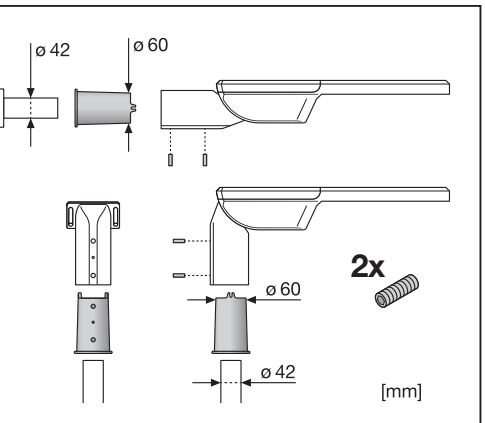

	EAN	K	IP	IK		R _a	⊥ (°C)	PF	
SL FLEX SM P 13W 727 RV25ST WAL	4058075552234	2700	66	08	25° x 145°	70	-30...50	> 0.9	4.4 kg
SL FLEX SM P 13W 730 RV25ST WAL	4058075552241	3000	66	08	25° x 145°	70	-30...50	> 0.9	4.4 kg
SL FLEX SM P 13W 740 RV25ST WAL	4058075552258	4000	66	08	25° x 145°	70	-30...50	> 0.9	4.4 kg
SL FLEX SM P 25W 727 RV25ST WAL	4058075552265	2700	66	08	25° x 145°	70	-30...50	> 0.9	4.5 kg
SL FLEX SM P 25W 730 RV25ST WAL	4058075552272	3000	66	08	25° x 145°	70	-30...50	> 0.9	4.5 kg
SL FLEX SM P 25W 740 RV25ST WAL	4058075552289	4000	66	08	25° x 145°	70	-30...50	> 0.9	4.5 kg
SL FLEX SM P 36W 727 RV25ST WAL	4058075552296	2700	66	08	25° x 145°	70	-30...50	> 0.9	4.5 kg
SL FLEX SM P 36W 730 RV25ST WAL	4058075552302	3000	66	08	25° x 145°	70	-30...50	> 0.9	4.5 kg
SL FLEX SM P 36W 740 RV25ST WAL	4058075552319	4000	66	08	25° x 145°	70	-30...50	> 0.9	4.5 kg
SL FLEX MD P 58W 727 RV25ST WAL	4058075552326	2700	66	08	25° x 145°	70	-30...50	> 0.9	5.1 kg
SL FLEX MD P 58W 730 RV25ST WAL	4058075552333	3000	66	08	25° x 145°	70	-30...50	> 0.9	5.1 kg
SL FLEX MD P 58W 740 RV25ST WAL	4058075552340	4000	66	08	25° x 145°	70	-30...50	> 0.9	5.1 kg
SL FLEX MD P 80W 727 RV25ST WAL	4058075552357	2700	66	08	25° x 145°	70	-30...50	> 0.9	5.6 kg
SL FLEX MD P 80W 727 RW35ST WAL	4058075552364	2700	66	08	35° x 135°	70	-30...50	> 0.9	5.6 kg
SL FLEX MD P 80W 730 RV25ST WAL	4058075552371	3000	66	08	25° x 145°	70	-30...50	> 0.9	5.6 kg
SL FLEX MD P 80W 730 RW35ST WAL	4058075552388	3000	66	08	35° x 135°	70	-30...50	> 0.9	5.6 kg
SL FLEX MD P 80W 740 RV25ST WAL	4058075552395	4000	66	08	25° x 145°	70	-30...50	> 0.9	5.6 kg
SL FLEX MD P 80W 740 RW35ST WAL	4058075552401	4000	66	08	35° x 135°	70	-30...50	> 0.9	5.6 kg
SL FLEX LA P 110W 727 RV25ST WAL	4058075552418	2700	66	08	25° x 145°	70	-30...50	> 0.9	7.7 kg
SL FLEX LA P 110W 727 RW35ST WAL	4058075552425	2700	66	08	35° x 135°	70	-30...50	> 0.9	7.7 kg
SL FLEX LA P 110W 730 RV25ST WAL	4058075552432	3000	66	08	25° x 145°	70	-30...50	> 0.9	7.7 kg
SL FLEX LA P 110W 730 RW35ST WAL	4058075552449	3000	66	08	35° x 135°	70	-30...50	> 0.9	7.7 kg
SL FLEX LA P 110W 740 RV25ST WAL	4058075552456	4000	66	08	25° x 145°	70	-30...50	> 0.9	7.7 kg
SL FLEX LA P 110W 740 RW35ST WAL	4058075552463	4000	66	08	35° x 135°	70	-30...50	> 0.9	7.7 kg
SL FLEX LA P 158W 727 RV25ST WAL	4058075552470	2700	66	08	25° x 145°	70	-30...50	> 0.9	7.7 kg
SL FLEX LA P 158W 727 RW35ST WAL	4058075552487	2700	66	08	35° x 135°	70	-30...50	> 0.9	7.7 kg
SL FLEX LA P 158W 730 RV25ST WAL	4058075552494	3000	66	08	25° x 145°	70	-30...50	> 0.9	7.7 kg
SL FLEX LA P 158W 730 RW35ST WAL	4058075552500	3000	66	08	35° x 135°	70	-30...50	> 0.9	7.7 kg
SL FLEX LA P 158W 740 RV25ST WAL	4058075552517	4000	66	08	25° x 145°	70	-30...50	> 0.9	7.7 kg
SL FLEX LA P 158W 740 RW35ST WAL	4058075552524	4000	66	08	35° x 135°	70	-30...50	> 0.9	7.7 kg