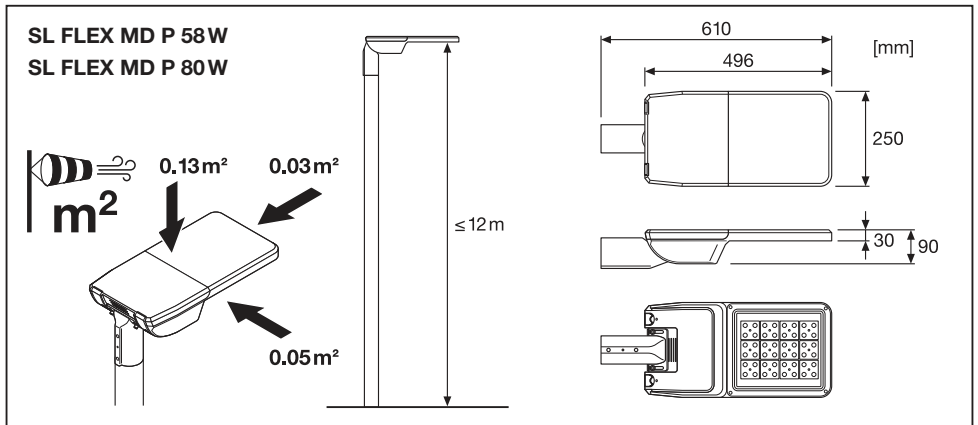

	EAN	K	IP	IK		R _a	⊥ (°C)	PF	
SL FLEX SM P 13W 727 RV25ST WAL	4058075552234	2700	66	08	25° x 145°	70	-30...50	> 0.9	4.4 kg
SL FLEX SM P 13W 730 RV25ST WAL	4058075552241	3000	66	08	25° x 145°	70	-30...50	> 0.9	4.4 kg
SL FLEX SM P 13W 740 RV25ST WAL	4058075552258	4000	66	08	25° x 145°	70	-30...50	> 0.9	4.4 kg
SL FLEX SM P 25W 727 RV25ST WAL	4058075552265	2700	66	08	25° x 145°	70	-30...50	> 0.9	4.5 kg
SL FLEX SM P 25W 730 RV25ST WAL	4058075552272	3000	66	08	25° x 145°	70	-30...50	> 0.9	4.5 kg
SL FLEX SM P 25W 740 RV25ST WAL	4058075552289	4000	66	08	25° x 145°	70	-30...50	> 0.9	4.5 kg
SL FLEX SM P 36W 727 RV25ST WAL	4058075552296	2700	66	08	25° x 145°	70	-30...50	> 0.9	4.5 kg
SL FLEX SM P 36W 730 RV25ST WAL	4058075552302	3000	66	08	25° x 145°	70	-30...50	> 0.9	4.5 kg
SL FLEX SM P 36W 740 RV25ST WAL	4058075552319	4000	66	08	25° x 145°	70	-30...50	> 0.9	4.5 kg
SL FLEX MD P 58W 727 RV25ST WAL	4058075552326	2700	66	08	25° x 145°	70	-30...50	> 0.9	5.1 kg
SL FLEX MD P 58W 730 RV25ST WAL	4058075552333	3000	66	08	25° x 145°	70	-30...50	> 0.9	5.1 kg
SL FLEX MD P 58W 740 RV25ST WAL	4058075552340	4000	66	08	25° x 145°	70	-30...50	> 0.9	5.1 kg
SL FLEX MD P 80W 727 RV25ST WAL	4058075552357	2700	66	08	25° x 145°	70	-30...50	> 0.9	5.6 kg
SL FLEX MD P 80W 727 RW35ST WAL	4058075552364	2700	66	08	35° x 135°	70	-30...50	> 0.9	5.6 kg
SL FLEX MD P 80W 730 RV25ST WAL	4058075552371	3000	66	08	25° x 145°	70	-30...50	> 0.9	5.6 kg
SL FLEX MD P 80W 730 RW35ST WAL	4058075552388	3000	66	08	35° x 135°	70	-30...50	> 0.9	5.6 kg
SL FLEX MD P 80W 740 RV25ST WAL	4058075552395	4000	66	08	25° x 145°	70	-30...50	> 0.9	5.6 kg
SL FLEX MD P 80W 740 RW35ST WAL	4058075552401	4000	66	08	35° x 135°	70	-30...50	> 0.9	5.6 kg
SL FLEX LA P 110W 727 RV25ST WAL	4058075552418	2700	66	08	25° x 145°	70	-30...50	> 0.9	7.7 kg
SL FLEX LA P 110W 727 RW35ST WAL	4058075552425	2700	66	08	35° x 135°	70	-30...50	> 0.9	7.7 kg
SL FLEX LA P 110W 730 RV25ST WAL	4058075552432	3000	66	08	25° x 145°	70	-30...50	> 0.9	7.7 kg
SL FLEX LA P 110W 730 RW35ST WAL	4058075552449	3000	66	08	35° x 135°	70	-30...50	> 0.9	7.7 kg
SL FLEX LA P 110W 740 RV25ST WAL	4058075552456	4000	66	08	25° x 145°	70	-30...50	> 0.9	7.7 kg
SL FLEX LA P 110W 740 RW35ST WAL	4058075552463	4000	66	08	35° x 135°	70	-30...50	> 0.9	7.7 kg
SL FLEX LA P 158W 727 RV25ST WAL	4058075552470	2700	66	08	25° x 145°	70	-30...50	> 0.9	7.7 kg
SL FLEX LA P 158W 727 RW35ST WAL	4058075552487	2700	66	08	35° x 135°	70	-30...50	> 0.9	7.7 kg
SL FLEX LA P 158W 730 RV25ST WAL	4058075552494	3000	66	08	25° x 145°	70	-30...50	> 0.9	7.7 kg
SL FLEX LA P 158W 730 RW35ST WAL	4058075552500	3000	66	08	35° x 135°	70	-30...50	> 0.9	7.7 kg
SL FLEX LA P 158W 740 RV25ST WAL	4058075552517	4000	66	08	25° x 145°	70	-30...50	> 0.9	7.7 kg
SL FLEX LA P 158W 740 RW35ST WAL	4058075552524	4000	66	08	35° x 135°	70	-30...50	> 0.9	7.7 kg