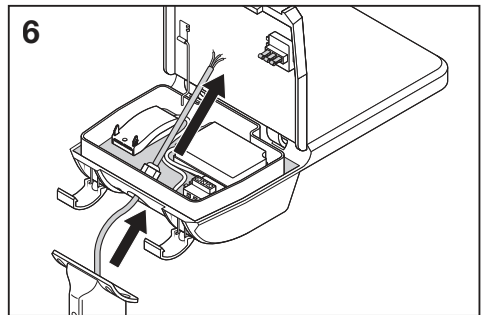

	EAN	K	IP	IK		R _a	⊥ (°C)	PF	
SL FLEX SM P 13W 727 RV25ST WAL	4058075552234	2700	66	08	25° x 145°	70	-30...50	> 0.9	4.4 kg
SL FLEX SM P 13W 730 RV25ST WAL	4058075552241	3000	66	08	25° x 145°	70	-30...50	> 0.9	4.4 kg
SL FLEX SM P 13W 740 RV25ST WAL	4058075552258	4000	66	08	25° x 145°	70	-30...50	> 0.9	4.4 kg
SL FLEX SM P 25W 727 RV25ST WAL	4058075552265	2700	66	08	25° x 145°	70	-30...50	> 0.9	4.5 kg
SL FLEX SM P 25W 730 RV25ST WAL	4058075552272	3000	66	08	25° x 145°	70	-30...50	> 0.9	4.5 kg
SL FLEX SM P 25W 740 RV25ST WAL	4058075552289	4000	66	08	25° x 145°	70	-30...50	> 0.9	4.5 kg
SL FLEX SM P 36W 727 RV25ST WAL	4058075552296	2700	66	08	25° x 145°	70	-30...50	> 0.9	4.5 kg
SL FLEX SM P 36W 730 RV25ST WAL	4058075552302	3000	66	08	25° x 145°	70	-30...50	> 0.9	4.5 kg
SL FLEX SM P 36W 740 RV25ST WAL	4058075552319	4000	66	08	25° x 145°	70	-30...50	> 0.9	4.5 kg
SL FLEX MD P 58W 727 RV25ST WAL	4058075552326	2700	66	08	25° x 145°	70	-30...50	> 0.9	5.1 kg
SL FLEX MD P 58W 730 RV25ST WAL	4058075552333	3000	66	08	25° x 145°	70	-30...50	> 0.9	5.1 kg
SL FLEX MD P 58W 740 RV25ST WAL	4058075552340	4000	66	08	25° x 145°	70	-30...50	> 0.9	5.1 kg
SL FLEX MD P 80W 727 RV25ST WAL	4058075552357	2700	66	08	25° x 145°	70	-30...50	> 0.9	5.6 kg
SL FLEX MD P 80W 727 RW35ST WAL	4058075552364	2700	66	08	35° x 135°	70	-30...50	> 0.9	5.6 kg
SL FLEX MD P 80W 730 RV25ST WAL	4058075552371	3000	66	08	25° x 145°	70	-30...50	> 0.9	5.6 kg
SL FLEX MD P 80W 730 RW35ST WAL	4058075552388	3000	66	08	35° x 135°	70	-30...50	> 0.9	5.6 kg
SL FLEX MD P 80W 740 RV25ST WAL	4058075552395	4000	66	08	25° x 145°	70	-30...50	> 0.9	5.6 kg
SL FLEX MD P 80W 740 RW35ST WAL	4058075552401	4000	66	08	35° x 135°	70	-30...50	> 0.9	5.6 kg
SL FLEX LA P 110W 727 RV25ST WAL	4058075552418	2700	66	08	25° x 145°	70	-30...50	> 0.9	7.7 kg
SL FLEX LA P 110W 727 RW35ST WAL	4058075552425	2700	66	08	35° x 135°	70	-30...50	> 0.9	7.7 kg
SL FLEX LA P 110W 730 RV25ST WAL	4058075552432	3000	66	08	25° x 145°	70	-30...50	> 0.9	7.7 kg
SL FLEX LA P 110W 730 RW35ST WAL	4058075552449	3000	66	08	35° x 135°	70	-30...50	> 0.9	7.7 kg
SL FLEX LA P 110W 740 RV25ST WAL	4058075552456	4000	66	08	25° x 145°	70	-30...50	> 0.9	7.7 kg
SL FLEX LA P 110W 740 RW35ST WAL	4058075552463	4000	66	08	35° x 135°	70	-30...50	> 0.9	7.7 kg
SL FLEX LA P 158W 727 RV25ST WAL	4058075552470	2700	66	08	25° x 145°	70	-30...50	> 0.9	7.7 kg
SL FLEX LA P 158W 727 RW35ST WAL	4058075552487	2700	66	08	35° x 135°	70	-30...50	> 0.9	7.7 kg
SL FLEX LA P 158W 730 RV25ST WAL	4058075552494	3000	66	08	25° x 145°	70	-30...50	> 0.9	7.7 kg
SL FLEX LA P 158W 730 RW35ST WAL	4058075552500	3000	66	08	35° x 135°	70	-30...50	> 0.9	7.7 kg
SL FLEX LA P 158W 740 RV25ST WAL	4058075552517	4000	66	08	25° x 145°	70	-30...50	> 0.9	7.7 kg
SL FLEX LA P 158W 740 RW35ST WAL	4058075552524	4000	66	08	35° x 135°	70	-30...50	> 0.9	7.7 kg