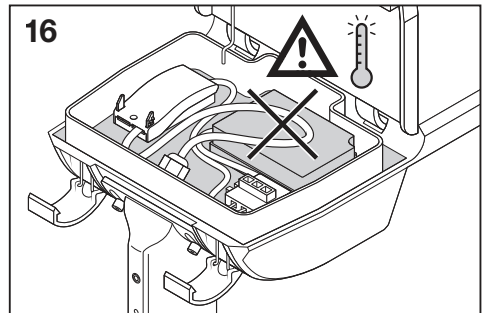

	EAN	K	IP	IK		R _a	⊥ (°C)	PF	
SL FLEX SM P 13W 727 RV25ST WAL	4058075552234	2700	66	08	25° x 145°	70	-30...50	> 0.9	4.4 kg
SL FLEX SM P 13W 730 RV25ST WAL	4058075552241	3000	66	08	25° x 145°	70	-30...50	> 0.9	4.4 kg
SL FLEX SM P 13W 740 RV25ST WAL	4058075552258	4000	66	08	25° x 145°	70	-30...50	> 0.9	4.4 kg
SL FLEX SM P 25W 727 RV25ST WAL	4058075552265	2700	66	08	25° x 145°	70	-30...50	> 0.9	4.5 kg
SL FLEX SM P 25W 730 RV25ST WAL	4058075552272	3000	66	08	25° x 145°	70	-30...50	> 0.9	4.5 kg
SL FLEX SM P 25W 740 RV25ST WAL	4058075552289	4000	66	08	25° x 145°	70	-30...50	> 0.9	4.5 kg
SL FLEX SM P 36W 727 RV25ST WAL	4058075552296	2700	66	08	25° x 145°	70	-30...50	> 0.9	4.5 kg
SL FLEX SM P 36W 730 RV25ST WAL	4058075552302	3000	66	08	25° x 145°	70	-30...50	> 0.9	4.5 kg
SL FLEX SM P 36W 740 RV25ST WAL	4058075552319	4000	66	08	25° x 145°	70	-30...50	> 0.9	4.5 kg
SL FLEX MD P 58W 727 RV25ST WAL	4058075552326	2700	66	08	25° x 145°	70	-30...50	> 0.9	5.1 kg
SL FLEX MD P 58W 730 RV25ST WAL	4058075552333	3000	66	08	25° x 145°	70	-30...50	> 0.9	5.1 kg
SL FLEX MD P 58W 740 RV25ST WAL	4058075552340	4000	66	08	25° x 145°	70	-30...50	> 0.9	5.1 kg
SL FLEX MD P 80W 727 RV25ST WAL	4058075552357	2700	66	08	25° x 145°	70	-30...50	> 0.9	5.6 kg
SL FLEX MD P 80W 727 RW35ST WAL	4058075552364	2700	66	08	35° x 135°	70	-30...50	> 0.9	5.6 kg
SL FLEX MD P 80W 730 RV25ST WAL	4058075552371	3000	66	08	25° x 145°	70	-30...50	> 0.9	5.6 kg
SL FLEX MD P 80W 730 RW35ST WAL	4058075552388	3000	66	08	35° x 135°	70	-30...50	> 0.9	5.6 kg
SL FLEX MD P 80W 740 RV25ST WAL	4058075552395	4000	66	08	25° x 145°	70	-30...50	> 0.9	5.6 kg
SL FLEX MD P 80W 740 RW35ST WAL	4058075552401	4000	66	08	35° x 135°	70	-30...50	> 0.9	5.6 kg
SL FLEX LA P 110W 727 RV25ST WAL	4058075552418	2700	66	08	25° x 145°	70	-30...50	> 0.9	7.7 kg
SL FLEX LA P 110W 727 RW35ST WAL	4058075552425	2700	66	08	35° x 135°	70	-30...50	> 0.9	7.7 kg
SL FLEX LA P 110W 730 RV25ST WAL	4058075552432	3000	66	08	25° x 145°	70	-30...50	> 0.9	7.7 kg
SL FLEX LA P 110W 730 RW35ST WAL	4058075552449	3000	66	08	35° x 135°	70	-30...50	> 0.9	7.7 kg
SL FLEX LA P 110W 740 RV25ST WAL	4058075552456	4000	66	08	25° x 145°	70	-30...50	> 0.9	7.7 kg
SL FLEX LA P 110W 740 RW35ST WAL	4058075552463	4000	66	08	35° x 135°	70	-30...50	> 0.9	7.7 kg
SL FLEX LA P 158W 727 RV25ST WAL	4058075552470	2700	66	08	25° x 145°	70	-30...50	> 0.9	7.7 kg
SL FLEX LA P 158W 727 RW35ST WAL	4058075552487	2700	66	08	35° x 135°	70	-30...50	> 0.9	7.7 kg
SL FLEX LA P 158W 730 RV25ST WAL	4058075552494	3000	66	08	25° x 145°	70	-30...50	> 0.9	7.7 kg
SL FLEX LA P 158W 730 RW35ST WAL	4058075552500	3000	66	08	35° x 135°	70	-30...50	> 0.9	7.7 kg
SL FLEX LA P 158W 740 RV25ST WAL	4058075552517	4000	66	08	25° x 145°	70	-30...50	> 0.9	7.7 kg
SL FLEX LA P 158W 740 RW35ST WAL	4058075552524	4000	66	08	35° x 135°	70	-30...50	> 0.9	7.7 kg