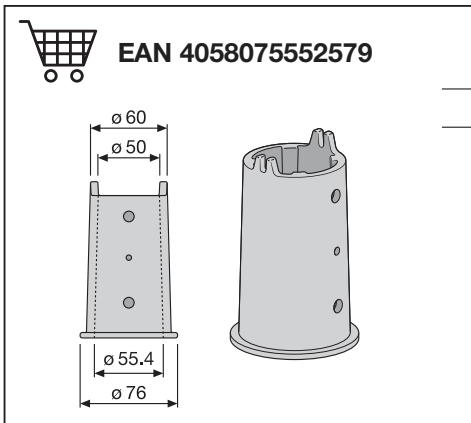

	EAN	K	IP	IK		R _a	⊥ (°C)	PF	
SL FLEX SM P 13W 727 RV25ST WAL	4058075552234	2700	66	08	25° x 145°	70	-30...50	> 0.9	4.4 kg
SL FLEX SM P 13W 730 RV25ST WAL	4058075552241	3000	66	08	25° x 145°	70	-30...50	> 0.9	4.4 kg
SL FLEX SM P 13W 740 RV25ST WAL	4058075552258	4000	66	08	25° x 145°	70	-30...50	> 0.9	4.4 kg
SL FLEX SM P 25W 727 RV25ST WAL	4058075552265	2700	66	08	25° x 145°	70	-30...50	> 0.9	4.5 kg
SL FLEX SM P 25W 730 RV25ST WAL	4058075552272	3000	66	08	25° x 145°	70	-30...50	> 0.9	4.5 kg
SL FLEX SM P 25W 740 RV25ST WAL	4058075552289	4000	66	08	25° x 145°	70	-30...50	> 0.9	4.5 kg
SL FLEX SM P 36W 727 RV25ST WAL	4058075552296	2700	66	08	25° x 145°	70	-30...50	> 0.9	4.5 kg
SL FLEX SM P 36W 730 RV25ST WAL	4058075552302	3000	66	08	25° x 145°	70	-30...50	> 0.9	4.5 kg
SL FLEX SM P 36W 740 RV25ST WAL	4058075552319	4000	66	08	25° x 145°	70	-30...50	> 0.9	4.5 kg
SL FLEX MD P 58W 727 RV25ST WAL	4058075552326	2700	66	08	25° x 145°	70	-30...50	> 0.9	5.1 kg
SL FLEX MD P 58W 730 RV25ST WAL	4058075552333	3000	66	08	25° x 145°	70	-30...50	> 0.9	5.1 kg
SL FLEX MD P 58W 740 RV25ST WAL	4058075552340	4000	66	08	25° x 145°	70	-30...50	> 0.9	5.1 kg
SL FLEX MD P 80W 727 RV25ST WAL	4058075552357	2700	66	08	25° x 145°	70	-30...50	> 0.9	5.6 kg
SL FLEX MD P 80W 727 RW35ST WAL	4058075552364	2700	66	08	35° x 135°	70	-30...50	> 0.9	5.6 kg
SL FLEX MD P 80W 730 RV25ST WAL	4058075552371	3000	66	08	25° x 145°	70	-30...50	> 0.9	5.6 kg
SL FLEX MD P 80W 730 RW35ST WAL	4058075552388	3000	66	08	35° x 135°	70	-30...50	> 0.9	5.6 kg
SL FLEX MD P 80W 740 RV25ST WAL	4058075552395	4000	66	08	25° x 145°	70	-30...50	> 0.9	5.6 kg
SL FLEX MD P 80W 740 RW35ST WAL	4058075552401	4000	66	08	35° x 135°	70	-30...50	> 0.9	5.6 kg
SL FLEX LA P 110W 727 RV25ST WAL	4058075552418	2700	66	08	25° x 145°	70	-30...50	> 0.9	7.7 kg
SL FLEX LA P 110W 727 RW35ST WAL	4058075552425	2700	66	08	35° x 135°	70	-30...50	> 0.9	7.7 kg
SL FLEX LA P 110W 730 RV25ST WAL	4058075552432	3000	66	08	25° x 145°	70	-30...50	> 0.9	7.7 kg
SL FLEX LA P 110W 730 RW35ST WAL	4058075552449	3000	66	08	35° x 135°	70	-30...50	> 0.9	7.7 kg
SL FLEX LA P 110W 740 RV25ST WAL	4058075552456	4000	66	08	25° x 145°	70	-30...50	> 0.9	7.7 kg
SL FLEX LA P 110W 740 RW35ST WAL	4058075552463	4000	66	08	35° x 135°	70	-30...50	> 0.9	7.7 kg
SL FLEX LA P 158W 727 RV25ST WAL	4058075552470	2700	66	08	25° x 145°	70	-30...50	> 0.9	7.7 kg
SL FLEX LA P 158W 727 RW35ST WAL	4058075552487	2700	66	08	35° x 135°	70	-30...50	> 0.9	7.7 kg
SL FLEX LA P 158W 730 RV25ST WAL	4058075552494	3000	66	08	25° x 145°	70	-30...50	> 0.9	7.7 kg
SL FLEX LA P 158W 730 RW35ST WAL	4058075552500	3000	66	08	35° x 135°	70	-30...50	> 0.9	7.7 kg
SL FLEX LA P 158W 740 RV25ST WAL	4058075552517	4000	66	08	25° x 145°	70	-30...50	> 0.9	7.7 kg
SL FLEX LA P 158W 740 RW35ST WAL	4058075552524	4000	66	08	35° x 135°	70	-30...50	> 0.9	7.7 kg