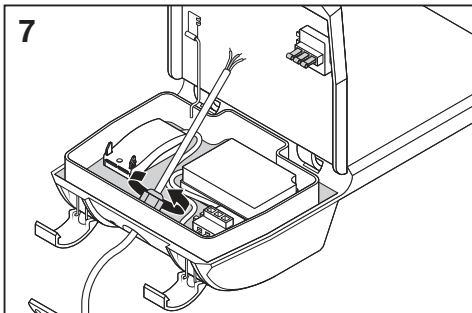

	EAN	K	IP	IK		R _a	⊥ (°C)	PF	
SL FLEX SM P 13W 727 RV25ST WAL	4058075552234	2700	66	08	25° x 145°	70	-30...50	> 0.9	4.4 kg
SL FLEX SM P 13W 730 RV25ST WAL	4058075552241	3000	66	08	25° x 145°	70	-30...50	> 0.9	4.4 kg
SL FLEX SM P 13W 740 RV25ST WAL	4058075552258	4000	66	08	25° x 145°	70	-30...50	> 0.9	4.4 kg
SL FLEX SM P 25W 727 RV25ST WAL	4058075552265	2700	66	08	25° x 145°	70	-30...50	> 0.9	4.5 kg
SL FLEX SM P 25W 730 RV25ST WAL	4058075552272	3000	66	08	25° x 145°	70	-30...50	> 0.9	4.5 kg
SL FLEX SM P 25W 740 RV25ST WAL	4058075552289	4000	66	08	25° x 145°	70	-30...50	> 0.9	4.5 kg
SL FLEX SM P 36W 727 RV25ST WAL	4058075552296	2700	66	08	25° x 145°	70	-30...50	> 0.9	4.5 kg
SL FLEX SM P 36W 730 RV25ST WAL	4058075552302	3000	66	08	25° x 145°	70	-30...50	> 0.9	4.5 kg
SL FLEX SM P 36W 740 RV25ST WAL	4058075552319	4000	66	08	25° x 145°	70	-30...50	> 0.9	4.5 kg
SL FLEX MD P 58W 727 RV25ST WAL	4058075552326	2700	66	08	25° x 145°	70	-30...50	> 0.9	5.1 kg
SL FLEX MD P 58W 730 RV25ST WAL	4058075552333	3000	66	08	25° x 145°	70	-30...50	> 0.9	5.1 kg
SL FLEX MD P 58W 740 RV25ST WAL	4058075552340	4000	66	08	25° x 145°	70	-30...50	> 0.9	5.1 kg
SL FLEX MD P 80W 727 RV25ST WAL	4058075552357	2700	66	08	25° x 145°	70	-30...50	> 0.9	5.6 kg
SL FLEX MD P 80W 727 RW35ST WAL	4058075552364	2700	66	08	35° x 135°	70	-30...50	> 0.9	5.6 kg
SL FLEX MD P 80W 730 RV25ST WAL	4058075552371	3000	66	08	25° x 145°	70	-30...50	> 0.9	5.6 kg
SL FLEX MD P 80W 730 RW35ST WAL	4058075552388	3000	66	08	35° x 135°	70	-30...50	> 0.9	5.6 kg
SL FLEX MD P 80W 740 RV25ST WAL	4058075552395	4000	66	08	25° x 145°	70	-30...50	> 0.9	5.6 kg
SL FLEX MD P 80W 740 RW35ST WAL	4058075552401	4000	66	08	35° x 135°	70	-30...50	> 0.9	5.6 kg
SL FLEX LA P 110W 727 RV25ST WAL	4058075552418	2700	66	08	25° x 145°	70	-30...50	> 0.9	7.7 kg
SL FLEX LA P 110W 727 RW35ST WAL	4058075552425	2700	66	08	35° x 135°	70	-30...50	> 0.9	7.7 kg
SL FLEX LA P 110W 730 RV25ST WAL	4058075552432	3000	66	08	25° x 145°	70	-30...50	> 0.9	7.7 kg
SL FLEX LA P 110W 730 RW35ST WAL	4058075552449	3000	66	08	35° x 135°	70	-30...50	> 0.9	7.7 kg
SL FLEX LA P 110W 740 RV25ST WAL	4058075552456	4000	66	08	25° x 145°	70	-30...50	> 0.9	7.7 kg
SL FLEX LA P 110W 740 RW35ST WAL	4058075552463	4000	66	08	35° x 135°	70	-30...50	> 0.9	7.7 kg
SL FLEX LA P 158W 727 RV25ST WAL	4058075552470	2700	66	08	25° x 145°	70	-30...50	> 0.9	7.7 kg
SL FLEX LA P 158W 727 RW35ST WAL	4058075552487	2700	66	08	35° x 135°	70	-30...50	> 0.9	7.7 kg
SL FLEX LA P 158W 730 RV25ST WAL	4058075552494	3000	66	08	25° x 145°	70	-30...50	> 0.9	7.7 kg
SL FLEX LA P 158W 730 RW35ST WAL	4058075552500	3000	66	08	35° x 135°	70	-30...50	> 0.9	7.7 kg
SL FLEX LA P 158W 740 RV25ST WAL	4058075552517	4000	66	08	25° x 145°	70	-30...50	> 0.9	7.7 kg
SL FLEX LA P 158W 740 RW35ST WAL	4058075552524	4000	66	08	35° x 135°	70	-30...50	> 0.9	7.7 kg