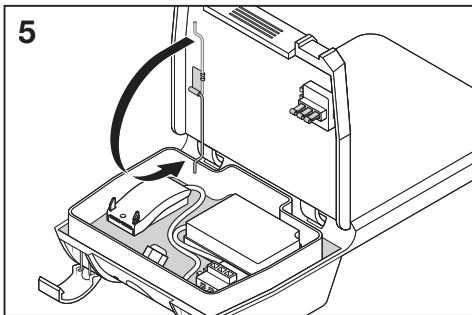

	EAN	K	IP	IK		R _a	⊥ (°C)	PF	
SL FLEX SM P 13W 727 RV25ST WAL	4058075552234	2700	66	08	25° x 145°	70	-30...50	> 0.9	4.4 kg
SL FLEX SM P 13W 730 RV25ST WAL	4058075552241	3000	66	08	25° x 145°	70	-30...50	> 0.9	4.4 kg
SL FLEX SM P 13W 740 RV25ST WAL	4058075552258	4000	66	08	25° x 145°	70	-30...50	> 0.9	4.4 kg
SL FLEX SM P 25W 727 RV25ST WAL	4058075552265	2700	66	08	25° x 145°	70	-30...50	> 0.9	4.5 kg
SL FLEX SM P 25W 730 RV25ST WAL	4058075552272	3000	66	08	25° x 145°	70	-30...50	> 0.9	4.5 kg
SL FLEX SM P 25W 740 RV25ST WAL	4058075552289	4000	66	08	25° x 145°	70	-30...50	> 0.9	4.5 kg
SL FLEX SM P 36W 727 RV25ST WAL	4058075552296	2700	66	08	25° x 145°	70	-30...50	> 0.9	4.5 kg
SL FLEX SM P 36W 730 RV25ST WAL	4058075552302	3000	66	08	25° x 145°	70	-30...50	> 0.9	4.5 kg
SL FLEX SM P 36W 740 RV25ST WAL	4058075552319	4000	66	08	25° x 145°	70	-30...50	> 0.9	4.5 kg
SL FLEX MD P 58W 727 RV25ST WAL	4058075552326	2700	66	08	25° x 145°	70	-30...50	> 0.9	5.1 kg
SL FLEX MD P 58W 730 RV25ST WAL	4058075552333	3000	66	08	25° x 145°	70	-30...50	> 0.9	5.1 kg
SL FLEX MD P 58W 740 RV25ST WAL	4058075552340	4000	66	08	25° x 145°	70	-30...50	> 0.9	5.1 kg
SL FLEX MD P 80W 727 RV25ST WAL	4058075552357	2700	66	08	25° x 145°	70	-30...50	> 0.9	5.6 kg
SL FLEX MD P 80W 727 RW35ST WAL	4058075552364	2700	66	08	35° x 135°	70	-30...50	> 0.9	5.6 kg
SL FLEX MD P 80W 730 RV25ST WAL	4058075552371	3000	66	08	25° x 145°	70	-30...50	> 0.9	5.6 kg
SL FLEX MD P 80W 730 RW35ST WAL	4058075552388	3000	66	08	35° x 135°	70	-30...50	> 0.9	5.6 kg
SL FLEX MD P 80W 740 RV25ST WAL	4058075552395	4000	66	08	25° x 145°	70	-30...50	> 0.9	5.6 kg
SL FLEX MD P 80W 740 RW35ST WAL	4058075552401	4000	66	08	35° x 135°	70	-30...50	> 0.9	5.6 kg
SL FLEX LA P 110W 727 RV25ST WAL	4058075552418	2700	66	08	25° x 145°	70	-30...50	> 0.9	7.7 kg
SL FLEX LA P 110W 727 RW35ST WAL	4058075552425	2700	66	08	35° x 135°	70	-30...50	> 0.9	7.7 kg
SL FLEX LA P 110W 730 RV25ST WAL	4058075552432	3000	66	08	25° x 145°	70	-30...50	> 0.9	7.7 kg
SL FLEX LA P 110W 730 RW35ST WAL	4058075552449	3000	66	08	35° x 135°	70	-30...50	> 0.9	7.7 kg
SL FLEX LA P 110W 740 RV25ST WAL	4058075552456	4000	66	08	25° x 145°	70	-30...50	> 0.9	7.7 kg
SL FLEX LA P 110W 740 RW35ST WAL	4058075552463	4000	66	08	35° x 135°	70	-30...50	> 0.9	7.7 kg
SL FLEX LA P 158W 727 RV25ST WAL	4058075552470	2700	66	08	25° x 145°	70	-30...50	> 0.9	7.7 kg
SL FLEX LA P 158W 727 RW35ST WAL	4058075552487	2700	66	08	35° x 135°	70	-30...50	> 0.9	7.7 kg
SL FLEX LA P 158W 730 RV25ST WAL	4058075552494	3000	66	08	25° x 145°	70	-30...50	> 0.9	7.7 kg
SL FLEX LA P 158W 730 RW35ST WAL	4058075552500	3000	66	08	35° x 135°	70	-30...50	> 0.9	7.7 kg
SL FLEX LA P 158W 740 RV25ST WAL	4058075552517	4000	66	08	25° x 145°	70	-30...50	> 0.9	7.7 kg
SL FLEX LA P 158W 740 RW35ST WAL	4058075552524	4000	66	08	35° x 135°	70	-30...50	> 0.9	7.7 kg