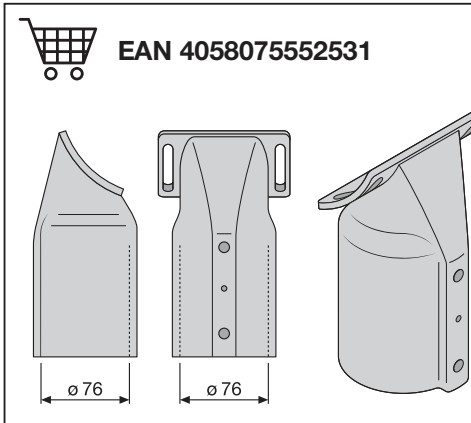

	EAN	K	IP	IK		R _a	⊥ (°C)	PF	
SL FLEX SM P 13W 727 RV25ST WAL	4058075552234	2700	66	08	25° x 145°	70	-30...50	> 0.9	4.4 kg
SL FLEX SM P 13W 730 RV25ST WAL	4058075552241	3000	66	08	25° x 145°	70	-30...50	> 0.9	4.4 kg
SL FLEX SM P 13W 740 RV25ST WAL	4058075552258	4000	66	08	25° x 145°	70	-30...50	> 0.9	4.4 kg
SL FLEX SM P 25W 727 RV25ST WAL	4058075552265	2700	66	08	25° x 145°	70	-30...50	> 0.9	4.5 kg
SL FLEX SM P 25W 730 RV25ST WAL	4058075552272	3000	66	08	25° x 145°	70	-30...50	> 0.9	4.5 kg
SL FLEX SM P 25W 740 RV25ST WAL	4058075552289	4000	66	08	25° x 145°	70	-30...50	> 0.9	4.5 kg
SL FLEX SM P 36W 727 RV25ST WAL	4058075552296	2700	66	08	25° x 145°	70	-30...50	> 0.9	4.5 kg
SL FLEX SM P 36W 730 RV25ST WAL	4058075552302	3000	66	08	25° x 145°	70	-30...50	> 0.9	4.5 kg
SL FLEX SM P 36W 740 RV25ST WAL	4058075552319	4000	66	08	25° x 145°	70	-30...50	> 0.9	4.5 kg
SL FLEX MD P 58W 727 RV25ST WAL	4058075552326	2700	66	08	25° x 145°	70	-30...50	> 0.9	5.1 kg
SL FLEX MD P 58W 730 RV25ST WAL	4058075552333	3000	66	08	25° x 145°	70	-30...50	> 0.9	5.1 kg
SL FLEX MD P 58W 740 RV25ST WAL	4058075552340	4000	66	08	25° x 145°	70	-30...50	> 0.9	5.1 kg
SL FLEX MD P 80W 727 RV25ST WAL	4058075552357	2700	66	08	25° x 145°	70	-30...50	> 0.9	5.6 kg
SL FLEX MD P 80W 727 RW35ST WAL	4058075552364	2700	66	08	35° x 135°	70	-30...50	> 0.9	5.6 kg
SL FLEX MD P 80W 730 RV25ST WAL	4058075552371	3000	66	08	25° x 145°	70	-30...50	> 0.9	5.6 kg
SL FLEX MD P 80W 730 RW35ST WAL	4058075552388	3000	66	08	35° x 135°	70	-30...50	> 0.9	5.6 kg
SL FLEX MD P 80W 740 RV25ST WAL	4058075552395	4000	66	08	25° x 145°	70	-30...50	> 0.9	5.6 kg
SL FLEX MD P 80W 740 RW35ST WAL	4058075552401	4000	66	08	35° x 135°	70	-30...50	> 0.9	5.6 kg
SL FLEX LA P 110W 727 RV25ST WAL	4058075552418	2700	66	08	25° x 145°	70	-30...50	> 0.9	7.7 kg
SL FLEX LA P 110W 727 RW35ST WAL	4058075552425	2700	66	08	35° x 135°	70	-30...50	> 0.9	7.7 kg
SL FLEX LA P 110W 730 RV25ST WAL	4058075552432	3000	66	08	25° x 145°	70	-30...50	> 0.9	7.7 kg
SL FLEX LA P 110W 730 RW35ST WAL	4058075552449	3000	66	08	35° x 135°	70	-30...50	> 0.9	7.7 kg
SL FLEX LA P 110W 740 RV25ST WAL	4058075552456	4000	66	08	25° x 145°	70	-30...50	> 0.9	7.7 kg
SL FLEX LA P 110W 740 RW35ST WAL	4058075552463	4000	66	08	35° x 135°	70	-30...50	> 0.9	7.7 kg
SL FLEX LA P 158W 727 RV25ST WAL	4058075552470	2700	66	08	25° x 145°	70	-30...50	> 0.9	7.7 kg
SL FLEX LA P 158W 727 RW35ST WAL	4058075552487	2700	66	08	35° x 135°	70	-30...50	> 0.9	7.7 kg
SL FLEX LA P 158W 730 RV25ST WAL	4058075552494	3000	66	08	25° x 145°	70	-30...50	> 0.9	7.7 kg
SL FLEX LA P 158W 730 RW35ST WAL	4058075552500	3000	66	08	35° x 135°	70	-30...50	> 0.9	7.7 kg
SL FLEX LA P 158W 740 RV25ST WAL	4058075552517	4000	66	08	25° x 145°	70	-30...50	> 0.9	7.7 kg
SL FLEX LA P 158W 740 RW35ST WAL	4058075552524	4000	66	08	35° x 135°	70	-30...50	> 0.9	7.7 kg