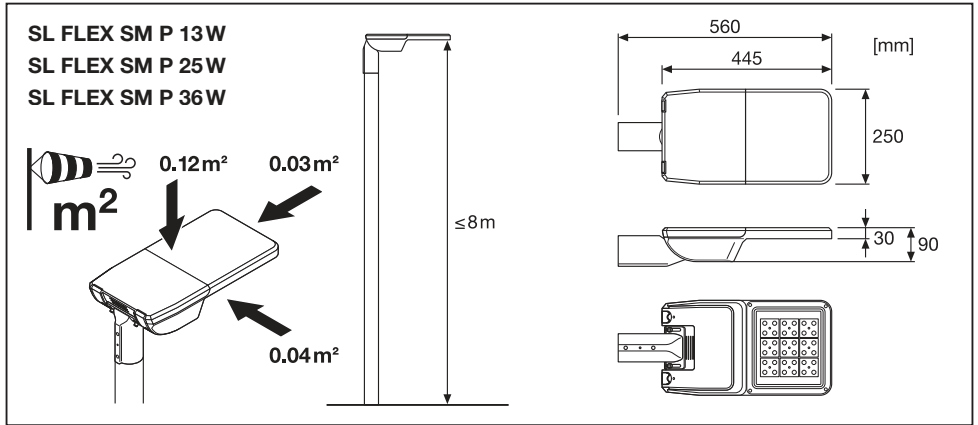

	EAN	K	IP	IK		R _a	⊥ (°C)	PF	
SL FLEX SM P 13W 727 RV25ST WAL	4058075552234	2700	66	08	25° x 145°	70	-30...50	> 0.9	4.4 kg
SL FLEX SM P 13W 730 RV25ST WAL	4058075552241	3000	66	08	25° x 145°	70	-30...50	> 0.9	4.4 kg
SL FLEX SM P 13W 740 RV25ST WAL	4058075552258	4000	66	08	25° x 145°	70	-30...50	> 0.9	4.4 kg
SL FLEX SM P 25W 727 RV25ST WAL	4058075552265	2700	66	08	25° x 145°	70	-30...50	> 0.9	4.5 kg
SL FLEX SM P 25W 730 RV25ST WAL	4058075552272	3000	66	08	25° x 145°	70	-30...50	> 0.9	4.5 kg
SL FLEX SM P 25W 740 RV25ST WAL	4058075552289	4000	66	08	25° x 145°	70	-30...50	> 0.9	4.5 kg
SL FLEX SM P 36W 727 RV25ST WAL	4058075552296	2700	66	08	25° x 145°	70	-30...50	> 0.9	4.5 kg
SL FLEX SM P 36W 730 RV25ST WAL	4058075552302	3000	66	08	25° x 145°	70	-30...50	> 0.9	4.5 kg
SL FLEX SM P 36W 740 RV25ST WAL	4058075552319	4000	66	08	25° x 145°	70	-30...50	> 0.9	4.5 kg
SL FLEX MD P 58W 727 RV25ST WAL	4058075552326	2700	66	08	25° x 145°	70	-30...50	> 0.9	5.1 kg
SL FLEX MD P 58W 730 RV25ST WAL	4058075552333	3000	66	08	25° x 145°	70	-30...50	> 0.9	5.1 kg
SL FLEX MD P 58W 740 RV25ST WAL	4058075552340	4000	66	08	25° x 145°	70	-30...50	> 0.9	5.1 kg
SL FLEX MD P 80W 727 RV25ST WAL	4058075552357	2700	66	08	25° x 145°	70	-30...50	> 0.9	5.6 kg
SL FLEX MD P 80W 727 RW35ST WAL	4058075552364	2700	66	08	35° x 135°	70	-30...50	> 0.9	5.6 kg
SL FLEX MD P 80W 730 RV25ST WAL	4058075552371	3000	66	08	25° x 145°	70	-30...50	> 0.9	5.6 kg
SL FLEX MD P 80W 730 RW35ST WAL	4058075552388	3000	66	08	35° x 135°	70	-30...50	> 0.9	5.6 kg
SL FLEX MD P 80W 740 RV25ST WAL	4058075552395	4000	66	08	25° x 145°	70	-30...50	> 0.9	5.6 kg
SL FLEX MD P 80W 740 RW35ST WAL	4058075552401	4000	66	08	35° x 135°	70	-30...50	> 0.9	5.6 kg
SL FLEX LA P 110W 727 RV25ST WAL	4058075552418	2700	66	08	25° x 145°	70	-30...50	> 0.9	7.7 kg
SL FLEX LA P 110W 727 RW35ST WAL	4058075552425	2700	66	08	35° x 135°	70	-30...50	> 0.9	7.7 kg
SL FLEX LA P 110W 730 RV25ST WAL	4058075552432	3000	66	08	25° x 145°	70	-30...50	> 0.9	7.7 kg
SL FLEX LA P 110W 730 RW35ST WAL	4058075552449	3000	66	08	35° x 135°	70	-30...50	> 0.9	7.7 kg
SL FLEX LA P 110W 740 RV25ST WAL	4058075552456	4000	66	08	25° x 145°	70	-30...50	> 0.9	7.7 kg
SL FLEX LA P 110W 740 RW35ST WAL	4058075552463	4000	66	08	35° x 135°	70	-30...50	> 0.9	7.7 kg
SL FLEX LA P 158W 727 RV25ST WAL	4058075552470	2700	66	08	25° x 145°	70	-30...50	> 0.9	7.7 kg
SL FLEX LA P 158W 727 RW35ST WAL	4058075552487	2700	66	08	35° x 135°	70	-30...50	> 0.9	7.7 kg
SL FLEX LA P 158W 730 RV25ST WAL	4058075552494	3000	66	08	25° x 145°	70	-30...50	> 0.9	7.7 kg
SL FLEX LA P 158W 730 RW35ST WAL	4058075552500	3000	66	08	35° x 135°	70	-30...50	> 0.9	7.7 kg
SL FLEX LA P 158W 740 RV25ST WAL	4058075552517	4000	66	08	25° x 145°	70	-30...50	> 0.9	7.7 kg
SL FLEX LA P 158W 740 RW35ST WAL	4058075552524	4000	66	08	35° x 135°	70	-30...50	> 0.9	7.7 kg