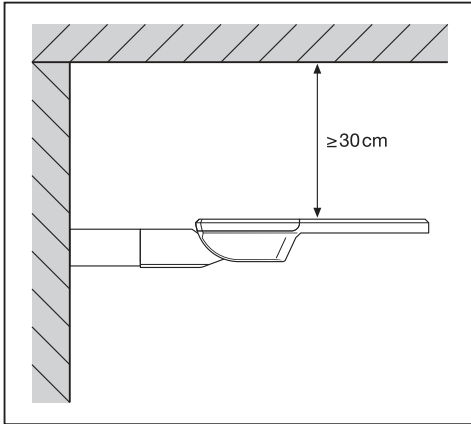

	EAN	K	IP	IK		R _a	⊥ (°C)	PF	
SL FLEX SM P 13W 727 RV25ST WAL	4058075552234	2700	66	08	25° x 145°	70	-30...50	> 0.9	4.4 kg
SL FLEX SM P 13W 730 RV25ST WAL	4058075552241	3000	66	08	25° x 145°	70	-30...50	> 0.9	4.4 kg
SL FLEX SM P 13W 740 RV25ST WAL	4058075552258	4000	66	08	25° x 145°	70	-30...50	> 0.9	4.4 kg
SL FLEX SM P 25W 727 RV25ST WAL	4058075552265	2700	66	08	25° x 145°	70	-30...50	> 0.9	4.5 kg
SL FLEX SM P 25W 730 RV25ST WAL	4058075552272	3000	66	08	25° x 145°	70	-30...50	> 0.9	4.5 kg
SL FLEX SM P 25W 740 RV25ST WAL	4058075552289	4000	66	08	25° x 145°	70	-30...50	> 0.9	4.5 kg
SL FLEX SM P 36W 727 RV25ST WAL	4058075552296	2700	66	08	25° x 145°	70	-30...50	> 0.9	4.5 kg
SL FLEX SM P 36W 730 RV25ST WAL	4058075552302	3000	66	08	25° x 145°	70	-30...50	> 0.9	4.5 kg
SL FLEX SM P 36W 740 RV25ST WAL	4058075552319	4000	66	08	25° x 145°	70	-30...50	> 0.9	4.5 kg
SL FLEX MD P 58W 727 RV25ST WAL	4058075552326	2700	66	08	25° x 145°	70	-30...50	> 0.9	5.1 kg
SL FLEX MD P 58W 730 RV25ST WAL	4058075552333	3000	66	08	25° x 145°	70	-30...50	> 0.9	5.1 kg
SL FLEX MD P 58W 740 RV25ST WAL	4058075552340	4000	66	08	25° x 145°	70	-30...50	> 0.9	5.1 kg
SL FLEX MD P 80W 727 RV25ST WAL	4058075552357	2700	66	08	25° x 145°	70	-30...50	> 0.9	5.6 kg
SL FLEX MD P 80W 727 RW35ST WAL	4058075552364	2700	66	08	35° x 135°	70	-30...50	> 0.9	5.6 kg
SL FLEX MD P 80W 730 RV25ST WAL	4058075552371	3000	66	08	25° x 145°	70	-30...50	> 0.9	5.6 kg
SL FLEX MD P 80W 730 RW35ST WAL	4058075552388	3000	66	08	35° x 135°	70	-30...50	> 0.9	5.6 kg
SL FLEX MD P 80W 740 RV25ST WAL	4058075552395	4000	66	08	25° x 145°	70	-30...50	> 0.9	5.6 kg
SL FLEX MD P 80W 740 RW35ST WAL	4058075552401	4000	66	08	35° x 135°	70	-30...50	> 0.9	5.6 kg
SL FLEX LA P 110W 727 RV25ST WAL	4058075552418	2700	66	08	25° x 145°	70	-30...50	> 0.9	7.7 kg
SL FLEX LA P 110W 727 RW35ST WAL	4058075552425	2700	66	08	35° x 135°	70	-30...50	> 0.9	7.7 kg
SL FLEX LA P 110W 730 RV25ST WAL	4058075552432	3000	66	08	25° x 145°	70	-30...50	> 0.9	7.7 kg
SL FLEX LA P 110W 730 RW35ST WAL	4058075552449	3000	66	08	35° x 135°	70	-30...50	> 0.9	7.7 kg
SL FLEX LA P 110W 740 RV25ST WAL	4058075552456	4000	66	08	25° x 145°	70	-30...50	> 0.9	7.7 kg
SL FLEX LA P 110W 740 RW35ST WAL	4058075552463	4000	66	08	35° x 135°	70	-30...50	> 0.9	7.7 kg
SL FLEX LA P 158W 727 RV25ST WAL	4058075552470	2700	66	08	25° x 145°	70	-30...50	> 0.9	7.7 kg
SL FLEX LA P 158W 727 RW35ST WAL	4058075552487	2700	66	08	35° x 135°	70	-30...50	> 0.9	7.7 kg
SL FLEX LA P 158W 730 RV25ST WAL	4058075552494	3000	66	08	25° x 145°	70	-30...50	> 0.9	7.7 kg
SL FLEX LA P 158W 730 RW35ST WAL	4058075552500	3000	66	08	35° x 135°	70	-30...50	> 0.9	7.7 kg
SL FLEX LA P 158W 740 RV25ST WAL	4058075552517	4000	66	08	25° x 145°	70	-30...50	> 0.9	7.7 kg
SL FLEX LA P 158W 740 RW35ST WAL	4058075552524	4000	66	08	35° x 135°	70	-30...50	> 0.9	7.7 kg