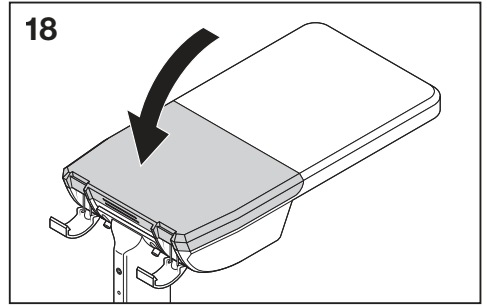

	EAN	K	IP	IK		R _a	⊥ (°C)	PF	
SL FLEX SM P 13W 727 RV25ST WAL	4058075552234	2700	66	08	25° x 145°	70	-30...50	> 0.9	4.4 kg
SL FLEX SM P 13W 730 RV25ST WAL	4058075552241	3000	66	08	25° x 145°	70	-30...50	> 0.9	4.4 kg
SL FLEX SM P 13W 740 RV25ST WAL	4058075552258	4000	66	08	25° x 145°	70	-30...50	> 0.9	4.4 kg
SL FLEX SM P 25W 727 RV25ST WAL	4058075552265	2700	66	08	25° x 145°	70	-30...50	> 0.9	4.5 kg
SL FLEX SM P 25W 730 RV25ST WAL	4058075552272	3000	66	08	25° x 145°	70	-30...50	> 0.9	4.5 kg
SL FLEX SM P 25W 740 RV25ST WAL	4058075552289	4000	66	08	25° x 145°	70	-30...50	> 0.9	4.5 kg
SL FLEX SM P 36W 727 RV25ST WAL	4058075552296	2700	66	08	25° x 145°	70	-30...50	> 0.9	4.5 kg
SL FLEX SM P 36W 730 RV25ST WAL	4058075552302	3000	66	08	25° x 145°	70	-30...50	> 0.9	4.5 kg
SL FLEX SM P 36W 740 RV25ST WAL	4058075552319	4000	66	08	25° x 145°	70	-30...50	> 0.9	4.5 kg
SL FLEX MD P 58W 727 RV25ST WAL	4058075552326	2700	66	08	25° x 145°	70	-30...50	> 0.9	5.1 kg
SL FLEX MD P 58W 730 RV25ST WAL	4058075552333	3000	66	08	25° x 145°	70	-30...50	> 0.9	5.1 kg
SL FLEX MD P 58W 740 RV25ST WAL	4058075552340	4000	66	08	25° x 145°	70	-30...50	> 0.9	5.1 kg
SL FLEX MD P 80W 727 RV25ST WAL	4058075552357	2700	66	08	25° x 145°	70	-30...50	> 0.9	5.6 kg
SL FLEX MD P 80W 727 RW35ST WAL	4058075552364	2700	66	08	35° x 135°	70	-30...50	> 0.9	5.6 kg
SL FLEX MD P 80W 730 RV25ST WAL	4058075552371	3000	66	08	25° x 145°	70	-30...50	> 0.9	5.6 kg
SL FLEX MD P 80W 730 RW35ST WAL	4058075552388	3000	66	08	35° x 135°	70	-30...50	> 0.9	5.6 kg
SL FLEX MD P 80W 740 RV25ST WAL	4058075552395	4000	66	08	25° x 145°	70	-30...50	> 0.9	5.6 kg
SL FLEX MD P 80W 740 RW35ST WAL	4058075552401	4000	66	08	35° x 135°	70	-30...50	> 0.9	5.6 kg
SL FLEX LA P 110W 727 RV25ST WAL	4058075552418	2700	66	08	25° x 145°	70	-30...50	> 0.9	7.7 kg
SL FLEX LA P 110W 727 RW35ST WAL	4058075552425	2700	66	08	35° x 135°	70	-30...50	> 0.9	7.7 kg
SL FLEX LA P 110W 730 RV25ST WAL	4058075552432	3000	66	08	25° x 145°	70	-30...50	> 0.9	7.7 kg
SL FLEX LA P 110W 730 RW35ST WAL	4058075552449	3000	66	08	35° x 135°	70	-30...50	> 0.9	7.7 kg
SL FLEX LA P 110W 740 RV25ST WAL	4058075552456	4000	66	08	25° x 145°	70	-30...50	> 0.9	7.7 kg
SL FLEX LA P 110W 740 RW35ST WAL	4058075552463	4000	66	08	35° x 135°	70	-30...50	> 0.9	7.7 kg
SL FLEX LA P 158W 727 RV25ST WAL	4058075552470	2700	66	08	25° x 145°	70	-30...50	> 0.9	7.7 kg
SL FLEX LA P 158W 727 RW35ST WAL	4058075552487	2700	66	08	35° x 135°	70	-30...50	> 0.9	7.7 kg
SL FLEX LA P 158W 730 RV25ST WAL	4058075552494	3000	66	08	25° x 145°	70	-30...50	> 0.9	7.7 kg
SL FLEX LA P 158W 730 RW35ST WAL	4058075552500	3000	66	08	35° x 135°	70	-30...50	> 0.9	7.7 kg
SL FLEX LA P 158W 740 RV25ST WAL	4058075552517	4000	66	08	25° x 145°	70	-30...50	> 0.9	7.7 kg
SL FLEX LA P 158W 740 RW35ST WAL	4058075552524	4000	66	08	35° x 135°	70	-30...50	> 0.9	7.7 kg