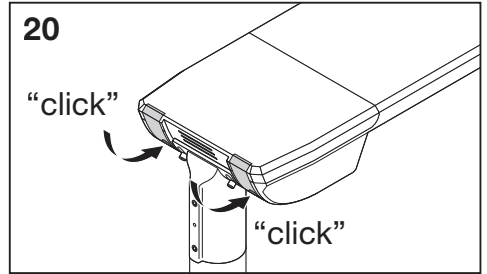

	EAN	K	IP	IK		R _a	⊥ (°C)	PF	
SL FLEX SM P 13W 727 RV25ST WAL	4058075552234	2700	66	08	25° x 145°	70	-30...50	> 0.9	4.4 kg
SL FLEX SM P 13W 730 RV25ST WAL	4058075552241	3000	66	08	25° x 145°	70	-30...50	> 0.9	4.4 kg
SL FLEX SM P 13W 740 RV25ST WAL	4058075552258	4000	66	08	25° x 145°	70	-30...50	> 0.9	4.4 kg
SL FLEX SM P 25W 727 RV25ST WAL	4058075552265	2700	66	08	25° x 145°	70	-30...50	> 0.9	4.5 kg
SL FLEX SM P 25W 730 RV25ST WAL	4058075552272	3000	66	08	25° x 145°	70	-30...50	> 0.9	4.5 kg
SL FLEX SM P 25W 740 RV25ST WAL	4058075552289	4000	66	08	25° x 145°	70	-30...50	> 0.9	4.5 kg
SL FLEX SM P 36W 727 RV25ST WAL	4058075552296	2700	66	08	25° x 145°	70	-30...50	> 0.9	4.5 kg
SL FLEX SM P 36W 730 RV25ST WAL	4058075552302	3000	66	08	25° x 145°	70	-30...50	> 0.9	4.5 kg
SL FLEX SM P 36W 740 RV25ST WAL	4058075552319	4000	66	08	25° x 145°	70	-30...50	> 0.9	4.5 kg
SL FLEX MD P 58W 727 RV25ST WAL	4058075552326	2700	66	08	25° x 145°	70	-30...50	> 0.9	5.1 kg
SL FLEX MD P 58W 730 RV25ST WAL	4058075552333	3000	66	08	25° x 145°	70	-30...50	> 0.9	5.1 kg
SL FLEX MD P 58W 740 RV25ST WAL	4058075552340	4000	66	08	25° x 145°	70	-30...50	> 0.9	5.1 kg
SL FLEX MD P 80W 727 RV25ST WAL	4058075552357	2700	66	08	25° x 145°	70	-30...50	> 0.9	5.6 kg
SL FLEX MD P 80W 727 RW35ST WAL	4058075552364	2700	66	08	35° x 135°	70	-30...50	> 0.9	5.6 kg
SL FLEX MD P 80W 730 RV25ST WAL	4058075552371	3000	66	08	25° x 145°	70	-30...50	> 0.9	5.6 kg
SL FLEX MD P 80W 730 RW35ST WAL	4058075552388	3000	66	08	35° x 135°	70	-30...50	> 0.9	5.6 kg
SL FLEX MD P 80W 740 RV25ST WAL	4058075552395	4000	66	08	25° x 145°	70	-30...50	> 0.9	5.6 kg
SL FLEX MD P 80W 740 RW35ST WAL	4058075552401	4000	66	08	35° x 135°	70	-30...50	> 0.9	5.6 kg
SL FLEX LA P 110W 727 RV25ST WAL	4058075552418	2700	66	08	25° x 145°	70	-30...50	> 0.9	7.7 kg
SL FLEX LA P 110W 727 RW35ST WAL	4058075552425	2700	66	08	35° x 135°	70	-30...50	> 0.9	7.7 kg
SL FLEX LA P 110W 730 RV25ST WAL	4058075552432	3000	66	08	25° x 145°	70	-30...50	> 0.9	7.7 kg
SL FLEX LA P 110W 730 RW35ST WAL	4058075552449	3000	66	08	35° x 135°	70	-30...50	> 0.9	7.7 kg
SL FLEX LA P 110W 740 RV25ST WAL	4058075552456	4000	66	08	25° x 145°	70	-30...50	> 0.9	7.7 kg
SL FLEX LA P 110W 740 RW35ST WAL	4058075552463	4000	66	08	35° x 135°	70	-30...50	> 0.9	7.7 kg
SL FLEX LA P 158W 727 RV25ST WAL	4058075552470	2700	66	08	25° x 145°	70	-30...50	> 0.9	7.7 kg
SL FLEX LA P 158W 727 RW35ST WAL	4058075552487	2700	66	08	35° x 135°	70	-30...50	> 0.9	7.7 kg
SL FLEX LA P 158W 730 RV25ST WAL	4058075552494	3000	66	08	25° x 145°	70	-30...50	> 0.9	7.7 kg
SL FLEX LA P 158W 730 RW35ST WAL	4058075552500	3000	66	08	35° x 135°	70	-30...50	> 0.9	7.7 kg
SL FLEX LA P 158W 740 RV25ST WAL	4058075552517	4000	66	08	25° x 145°	70	-30...50	> 0.9	7.7 kg
SL FLEX LA P 158W 740 RW35ST WAL	4058075552524	4000	66	08	35° x 135°	70	-30...50	> 0.9	7.7 kg