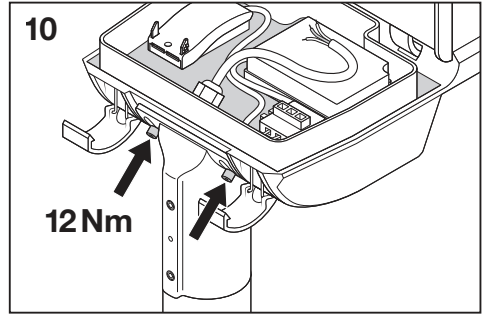

	EAN	K	IP	IK		R _a	⊥ (°C)	PF	
SL FLEX SM P 13W 727 RV25ST WAL	4058075552234	2700	66	08	25° x 145°	70	-30...50	> 0.9	4.4 kg
SL FLEX SM P 13W 730 RV25ST WAL	4058075552241	3000	66	08	25° x 145°	70	-30...50	> 0.9	4.4 kg
SL FLEX SM P 13W 740 RV25ST WAL	4058075552258	4000	66	08	25° x 145°	70	-30...50	> 0.9	4.4 kg
SL FLEX SM P 25W 727 RV25ST WAL	4058075552265	2700	66	08	25° x 145°	70	-30...50	> 0.9	4.5 kg
SL FLEX SM P 25W 730 RV25ST WAL	4058075552272	3000	66	08	25° x 145°	70	-30...50	> 0.9	4.5 kg
SL FLEX SM P 25W 740 RV25ST WAL	4058075552289	4000	66	08	25° x 145°	70	-30...50	> 0.9	4.5 kg
SL FLEX SM P 36W 727 RV25ST WAL	4058075552296	2700	66	08	25° x 145°	70	-30...50	> 0.9	4.5 kg
SL FLEX SM P 36W 730 RV25ST WAL	4058075552302	3000	66	08	25° x 145°	70	-30...50	> 0.9	4.5 kg
SL FLEX SM P 36W 740 RV25ST WAL	4058075552319	4000	66	08	25° x 145°	70	-30...50	> 0.9	4.5 kg
SL FLEX MD P 58W 727 RV25ST WAL	4058075552326	2700	66	08	25° x 145°	70	-30...50	> 0.9	5.1 kg
SL FLEX MD P 58W 730 RV25ST WAL	4058075552333	3000	66	08	25° x 145°	70	-30...50	> 0.9	5.1 kg
SL FLEX MD P 58W 740 RV25ST WAL	4058075552340	4000	66	08	25° x 145°	70	-30...50	> 0.9	5.1 kg
SL FLEX MD P 80W 727 RV25ST WAL	4058075552357	2700	66	08	25° x 145°	70	-30...50	> 0.9	5.6 kg
SL FLEX MD P 80W 727 RW35ST WAL	4058075552364	2700	66	08	35° x 135°	70	-30...50	> 0.9	5.6 kg
SL FLEX MD P 80W 730 RV25ST WAL	4058075552371	3000	66	08	25° x 145°	70	-30...50	> 0.9	5.6 kg
SL FLEX MD P 80W 730 RW35ST WAL	4058075552388	3000	66	08	35° x 135°	70	-30...50	> 0.9	5.6 kg
SL FLEX MD P 80W 740 RV25ST WAL	4058075552395	4000	66	08	25° x 145°	70	-30...50	> 0.9	5.6 kg
SL FLEX MD P 80W 740 RW35ST WAL	4058075552401	4000	66	08	35° x 135°	70	-30...50	> 0.9	5.6 kg
SL FLEX LA P 110W 727 RV25ST WAL	4058075552418	2700	66	08	25° x 145°	70	-30...50	> 0.9	7.7 kg
SL FLEX LA P 110W 727 RW35ST WAL	4058075552425	2700	66	08	35° x 135°	70	-30...50	> 0.9	7.7 kg
SL FLEX LA P 110W 730 RV25ST WAL	4058075552432	3000	66	08	25° x 145°	70	-30...50	> 0.9	7.7 kg
SL FLEX LA P 110W 730 RW35ST WAL	4058075552449	3000	66	08	35° x 135°	70	-30...50	> 0.9	7.7 kg
SL FLEX LA P 110W 740 RV25ST WAL	4058075552456	4000	66	08	25° x 145°	70	-30...50	> 0.9	7.7 kg
SL FLEX LA P 110W 740 RW35ST WAL	4058075552463	4000	66	08	35° x 135°	70	-30...50	> 0.9	7.7 kg
SL FLEX LA P 158W 727 RV25ST WAL	4058075552470	2700	66	08	25° x 145°	70	-30...50	> 0.9	7.7 kg
SL FLEX LA P 158W 727 RW35ST WAL	4058075552487	2700	66	08	35° x 135°	70	-30...50	> 0.9	7.7 kg
SL FLEX LA P 158W 730 RV25ST WAL	4058075552494	3000	66	08	25° x 145°	70	-30...50	> 0.9	7.7 kg
SL FLEX LA P 158W 730 RW35ST WAL	4058075552500	3000	66	08	35° x 135°	70	-30...50	> 0.9	7.7 kg
SL FLEX LA P 158W 740 RV25ST WAL	4058075552517	4000	66	08	25° x 145°	70	-30...50	> 0.9	7.7 kg
SL FLEX LA P 158W 740 RW35ST WAL	4058075552524	4000	66	08	35° x 135°	70	-30...50	> 0.9	7.7 kg