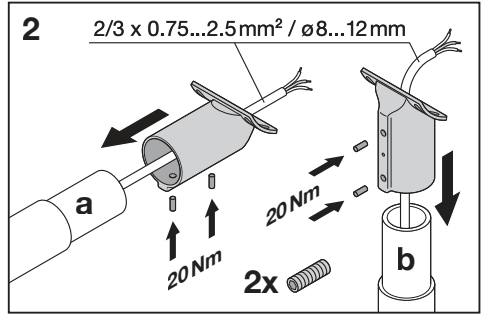

	EAN	K	IP	IK		R _a	⊥ (°C)	PF	
SL FLEX SM P 13W 727 RV25ST WAL	4058075552234	2700	66	08	25° x 145°	70	-30...50	> 0.9	4.4 kg
SL FLEX SM P 13W 730 RV25ST WAL	4058075552241	3000	66	08	25° x 145°	70	-30...50	> 0.9	4.4 kg
SL FLEX SM P 13W 740 RV25ST WAL	4058075552258	4000	66	08	25° x 145°	70	-30...50	> 0.9	4.4 kg
SL FLEX SM P 25W 727 RV25ST WAL	4058075552265	2700	66	08	25° x 145°	70	-30...50	> 0.9	4.5 kg
SL FLEX SM P 25W 730 RV25ST WAL	4058075552272	3000	66	08	25° x 145°	70	-30...50	> 0.9	4.5 kg
SL FLEX SM P 25W 740 RV25ST WAL	4058075552289	4000	66	08	25° x 145°	70	-30...50	> 0.9	4.5 kg
SL FLEX SM P 36W 727 RV25ST WAL	4058075552296	2700	66	08	25° x 145°	70	-30...50	> 0.9	4.5 kg
SL FLEX SM P 36W 730 RV25ST WAL	4058075552302	3000	66	08	25° x 145°	70	-30...50	> 0.9	4.5 kg
SL FLEX SM P 36W 740 RV25ST WAL	4058075552319	4000	66	08	25° x 145°	70	-30...50	> 0.9	4.5 kg
SL FLEX MD P 58W 727 RV25ST WAL	4058075552326	2700	66	08	25° x 145°	70	-30...50	> 0.9	5.1 kg
SL FLEX MD P 58W 730 RV25ST WAL	4058075552333	3000	66	08	25° x 145°	70	-30...50	> 0.9	5.1 kg
SL FLEX MD P 58W 740 RV25ST WAL	4058075552340	4000	66	08	25° x 145°	70	-30...50	> 0.9	5.1 kg
SL FLEX MD P 80W 727 RV25ST WAL	4058075552357	2700	66	08	25° x 145°	70	-30...50	> 0.9	5.6 kg
SL FLEX MD P 80W 727 RW35ST WAL	4058075552364	2700	66	08	35° x 135°	70	-30...50	> 0.9	5.6 kg
SL FLEX MD P 80W 730 RV25ST WAL	4058075552371	3000	66	08	25° x 145°	70	-30...50	> 0.9	5.6 kg
SL FLEX MD P 80W 730 RW35ST WAL	4058075552388	3000	66	08	35° x 135°	70	-30...50	> 0.9	5.6 kg
SL FLEX MD P 80W 740 RV25ST WAL	4058075552395	4000	66	08	25° x 145°	70	-30...50	> 0.9	5.6 kg
SL FLEX MD P 80W 740 RW35ST WAL	4058075552401	4000	66	08	35° x 135°	70	-30...50	> 0.9	5.6 kg
SL FLEX LA P 110W 727 RV25ST WAL	4058075552418	2700	66	08	25° x 145°	70	-30...50	> 0.9	7.7 kg
SL FLEX LA P 110W 727 RW35ST WAL	4058075552425	2700	66	08	35° x 135°	70	-30...50	> 0.9	7.7 kg
SL FLEX LA P 110W 730 RV25ST WAL	4058075552432	3000	66	08	25° x 145°	70	-30...50	> 0.9	7.7 kg
SL FLEX LA P 110W 730 RW35ST WAL	4058075552449	3000	66	08	35° x 135°	70	-30...50	> 0.9	7.7 kg
SL FLEX LA P 110W 740 RV25ST WAL	4058075552456	4000	66	08	25° x 145°	70	-30...50	> 0.9	7.7 kg
SL FLEX LA P 110W 740 RW35ST WAL	4058075552463	4000	66	08	35° x 135°	70	-30...50	> 0.9	7.7 kg
SL FLEX LA P 158W 727 RV25ST WAL	4058075552470	2700	66	08	25° x 145°	70	-30...50	> 0.9	7.7 kg
SL FLEX LA P 158W 727 RW35ST WAL	4058075552487	2700	66	08	35° x 135°	70	-30...50	> 0.9	7.7 kg
SL FLEX LA P 158W 730 RV25ST WAL	4058075552494	3000	66	08	25° x 145°	70	-30...50	> 0.9	7.7 kg
SL FLEX LA P 158W 730 RW35ST WAL	4058075552500	3000	66	08	35° x 135°	70	-30...50	> 0.9	7.7 kg
SL FLEX LA P 158W 740 RV25ST WAL	4058075552517	4000	66	08	25° x 145°	70	-30...50	> 0.9	7.7 kg
SL FLEX LA P 158W 740 RW35ST WAL	4058075552524	4000	66	08	35° x 135°	70	-30...50	> 0.9	7.7 kg