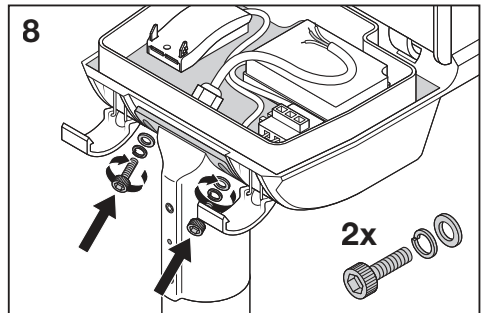

	EAN	K	IP	IK		R _a	⊥ (°C)	PF	
SL FLEX SM P 13W 727 RV25ST WAL	4058075552234	2700	66	08	25° x 145°	70	-30...50	> 0.9	4.4 kg
SL FLEX SM P 13W 730 RV25ST WAL	4058075552241	3000	66	08	25° x 145°	70	-30...50	> 0.9	4.4 kg
SL FLEX SM P 13W 740 RV25ST WAL	4058075552258	4000	66	08	25° x 145°	70	-30...50	> 0.9	4.4 kg
SL FLEX SM P 25W 727 RV25ST WAL	4058075552265	2700	66	08	25° x 145°	70	-30...50	> 0.9	4.5 kg
SL FLEX SM P 25W 730 RV25ST WAL	4058075552272	3000	66	08	25° x 145°	70	-30...50	> 0.9	4.5 kg
SL FLEX SM P 25W 740 RV25ST WAL	4058075552289	4000	66	08	25° x 145°	70	-30...50	> 0.9	4.5 kg
SL FLEX SM P 36W 727 RV25ST WAL	4058075552296	2700	66	08	25° x 145°	70	-30...50	> 0.9	4.5 kg
SL FLEX SM P 36W 730 RV25ST WAL	4058075552302	3000	66	08	25° x 145°	70	-30...50	> 0.9	4.5 kg
SL FLEX SM P 36W 740 RV25ST WAL	4058075552319	4000	66	08	25° x 145°	70	-30...50	> 0.9	4.5 kg
SL FLEX MD P 58W 727 RV25ST WAL	4058075552326	2700	66	08	25° x 145°	70	-30...50	> 0.9	5.1 kg
SL FLEX MD P 58W 730 RV25ST WAL	4058075552333	3000	66	08	25° x 145°	70	-30...50	> 0.9	5.1 kg
SL FLEX MD P 58W 740 RV25ST WAL	4058075552340	4000	66	08	25° x 145°	70	-30...50	> 0.9	5.1 kg
SL FLEX MD P 80W 727 RV25ST WAL	4058075552357	2700	66	08	25° x 145°	70	-30...50	> 0.9	5.6 kg
SL FLEX MD P 80W 727 RW35ST WAL	4058075552364	2700	66	08	35° x 135°	70	-30...50	> 0.9	5.6 kg
SL FLEX MD P 80W 730 RV25ST WAL	4058075552371	3000	66	08	25° x 145°	70	-30...50	> 0.9	5.6 kg
SL FLEX MD P 80W 730 RW35ST WAL	4058075552388	3000	66	08	35° x 135°	70	-30...50	> 0.9	5.6 kg
SL FLEX MD P 80W 740 RV25ST WAL	4058075552395	4000	66	08	25° x 145°	70	-30...50	> 0.9	5.6 kg
SL FLEX MD P 80W 740 RW35ST WAL	4058075552401	4000	66	08	35° x 135°	70	-30...50	> 0.9	5.6 kg
SL FLEX LA P 110W 727 RV25ST WAL	4058075552418	2700	66	08	25° x 145°	70	-30...50	> 0.9	7.7 kg
SL FLEX LA P 110W 727 RW35ST WAL	4058075552425	2700	66	08	35° x 135°	70	-30...50	> 0.9	7.7 kg
SL FLEX LA P 110W 730 RV25ST WAL	4058075552432	3000	66	08	25° x 145°	70	-30...50	> 0.9	7.7 kg
SL FLEX LA P 110W 730 RW35ST WAL	4058075552449	3000	66	08	35° x 135°	70	-30...50	> 0.9	7.7 kg
SL FLEX LA P 110W 740 RV25ST WAL	4058075552456	4000	66	08	25° x 145°	70	-30...50	> 0.9	7.7 kg
SL FLEX LA P 110W 740 RW35ST WAL	4058075552463	4000	66	08	35° x 135°	70	-30...50	> 0.9	7.7 kg
SL FLEX LA P 158W 727 RV25ST WAL	4058075552470	2700	66	08	25° x 145°	70	-30...50	> 0.9	7.7 kg
SL FLEX LA P 158W 727 RW35ST WAL	4058075552487	2700	66	08	35° x 135°	70	-30...50	> 0.9	7.7 kg
SL FLEX LA P 158W 730 RV25ST WAL	4058075552494	3000	66	08	25° x 145°	70	-30...50	> 0.9	7.7 kg
SL FLEX LA P 158W 730 RW35ST WAL	4058075552500	3000	66	08	35° x 135°	70	-30...50	> 0.9	7.7 kg
SL FLEX LA P 158W 740 RV25ST WAL	4058075552517	4000	66	08	25° x 145°	70	-30...50	> 0.9	7.7 kg
SL FLEX LA P 158W 740 RW35ST WAL	4058075552524	4000	66	08	35° x 135°	70	-30...50	> 0.9	7.7 kg