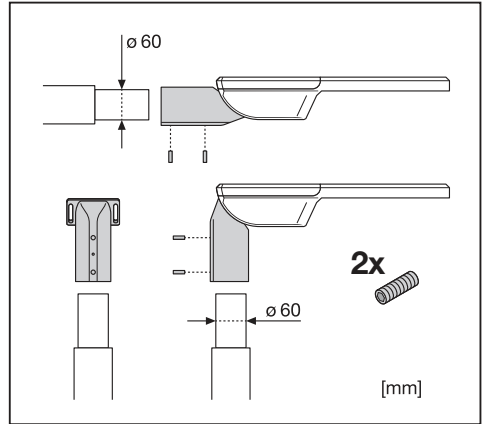

	EAN	K	IP	IK		R _a	⌄ (°C)	PF	
SL FLEX SM P 13W 727 RV25ST WAL	4058075552234	2700	66	08	25° x 145°	70	-30...50	> 0.9	4.4 kg
SL FLEX SM P 13W 730 RV25ST WAL	4058075552241	3000	66	08	25° x 145°	70	-30...50	> 0.9	4.4 kg
SL FLEX SM P 13W 740 RV25ST WAL	4058075552258	4000	66	08	25° x 145°	70	-30...50	> 0.9	4.4 kg
SL FLEX SM P 25W 727 RV25ST WAL	4058075552265	2700	66	08	25° x 145°	70	-30...50	> 0.9	4.5 kg
SL FLEX SM P 25W 730 RV25ST WAL	4058075552272	3000	66	08	25° x 145°	70	-30...50	> 0.9	4.5 kg
SL FLEX SM P 25W 740 RV25ST WAL	4058075552289	4000	66	08	25° x 145°	70	-30...50	> 0.9	4.5 kg
SL FLEX SM P 36W 727 RV25ST WAL	4058075552296	2700	66	08	25° x 145°	70	-30...50	> 0.9	4.5 kg
SL FLEX SM P 36W 730 RV25ST WAL	4058075552302	3000	66	08	25° x 145°	70	-30...50	> 0.9	4.5 kg
SL FLEX SM P 36W 740 RV25ST WAL	4058075552319	4000	66	08	25° x 145°	70	-30...50	> 0.9	4.5 kg
SL FLEX MD P 58W 727 RV25ST WAL	4058075552326	2700	66	08	25° x 145°	70	-30...50	> 0.9	5.1 kg
SL FLEX MD P 58W 730 RV25ST WAL	4058075552333	3000	66	08	25° x 145°	70	-30...50	> 0.9	5.1 kg
SL FLEX MD P 58W 740 RV25ST WAL	4058075552340	4000	66	08	25° x 145°	70	-30...50	> 0.9	5.1 kg
SL FLEX MD P 80W 727 RV25ST WAL	4058075552357	2700	66	08	25° x 145°	70	-30...50	> 0.9	5.6 kg
SL FLEX MD P 80W 727 RW35ST WAL	4058075552364	2700	66	08	35° x 135°	70	-30...50	> 0.9	5.6 kg
SL FLEX MD P 80W 730 RV25ST WAL	4058075552371	3000	66	08	25° x 145°	70	-30...50	> 0.9	5.6 kg
SL FLEX MD P 80W 730 RW35ST WAL	4058075552388	3000	66	08	35° x 135°	70	-30...50	> 0.9	5.6 kg
SL FLEX MD P 80W 740 RV25ST WAL	4058075552395	4000	66	08	25° x 145°	70	-30...50	> 0.9	5.6 kg
SL FLEX MD P 80W 740 RW35ST WAL	4058075552401	4000	66	08	35° x 135°	70	-30...50	> 0.9	5.6 kg
SL FLEX LA P 110W 727 RV25ST WAL	4058075552418	2700	66	08	25° x 145°	70	-30...50	> 0.9	7.7 kg
SL FLEX LA P 110W 727 RW35ST WAL	4058075552425	2700	66	08	35° x 135°	70	-30...50	> 0.9	7.7 kg
SL FLEX LA P 110W 730 RV25ST WAL	4058075552432	3000	66	08	25° x 145°	70	-30...50	> 0.9	7.7 kg
SL FLEX LA P 110W 730 RW35ST WAL	4058075552449	3000	66	08	35° x 135°	70	-30...50	> 0.9	7.7 kg
SL FLEX LA P 110W 740 RV25ST WAL	4058075552456	4000	66	08	25° x 145°	70	-30...50	> 0.9	7.7 kg
SL FLEX LA P 110W 740 RW35ST WAL	4058075552463	4000	66	08	35° x 135°	70	-30...50	> 0.9	7.7 kg
SL FLEX LA P 158W 727 RV25ST WAL	4058075552470	2700	66	08	25° x 145°	70	-30...50	> 0.9	7.7 kg
SL FLEX LA P 158W 727 RW35ST WAL	4058075552487	2700	66	08	35° x 135°	70	-30...50	> 0.9	7.7 kg
SL FLEX LA P 158W 730 RV25ST WAL	4058075552494	3000	66	08	25° x 145°	70	-30...50	> 0.9	7.7 kg
SL FLEX LA P 158W 730 RW35ST WAL	4058075552500	3000	66	08	35° x 135°	70	-30...50	> 0.9	7.7 kg
SL FLEX LA P 158W 740 RV25ST WAL	4058075552517	4000	66	08	25° x 145°	70	-30...50	> 0.9	7.7 kg
SL FLEX LA P 158W 740 RW35ST WAL	4058075552524	4000	66	08	35° x 135°	70	-30...50	> 0.9	7.7 kg