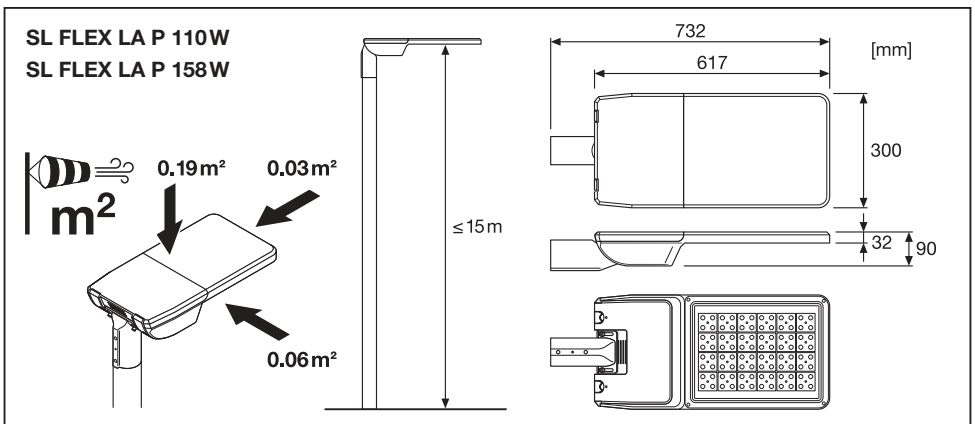

	EAN	K	IP	IK		R _a	⌄ (°C)	PF	
SL FLEX SM P 13W 727 RV25ST WAL	4058075552234	2700	66	08	25° x 145°	70	-30...50	> 0.9	4.4 kg
SL FLEX SM P 13W 730 RV25ST WAL	4058075552241	3000	66	08	25° x 145°	70	-30...50	> 0.9	4.4 kg
SL FLEX SM P 13W 740 RV25ST WAL	4058075552258	4000	66	08	25° x 145°	70	-30...50	> 0.9	4.4 kg
SL FLEX SM P 25W 727 RV25ST WAL	4058075552265	2700	66	08	25° x 145°	70	-30...50	> 0.9	4.5 kg
SL FLEX SM P 25W 730 RV25ST WAL	4058075552272	3000	66	08	25° x 145°	70	-30...50	> 0.9	4.5 kg
SL FLEX SM P 25W 740 RV25ST WAL	4058075552289	4000	66	08	25° x 145°	70	-30...50	> 0.9	4.5 kg
SL FLEX SM P 36W 727 RV25ST WAL	4058075552296	2700	66	08	25° x 145°	70	-30...50	> 0.9	4.5 kg
SL FLEX SM P 36W 730 RV25ST WAL	4058075552302	3000	66	08	25° x 145°	70	-30...50	> 0.9	4.5 kg
SL FLEX SM P 36W 740 RV25ST WAL	4058075552319	4000	66	08	25° x 145°	70	-30...50	> 0.9	4.5 kg
SL FLEX MD P 58W 727 RV25ST WAL	4058075552326	2700	66	08	25° x 145°	70	-30...50	> 0.9	5.1 kg
SL FLEX MD P 58W 730 RV25ST WAL	4058075552333	3000	66	08	25° x 145°	70	-30...50	> 0.9	5.1 kg
SL FLEX MD P 58W 740 RV25ST WAL	4058075552340	4000	66	08	25° x 145°	70	-30...50	> 0.9	5.1 kg
SL FLEX MD P 80W 727 RV25ST WAL	4058075552357	2700	66	08	25° x 145°	70	-30...50	> 0.9	5.6 kg
SL FLEX MD P 80W 727 RW35ST WAL	4058075552364	2700	66	08	35° x 135°	70	-30...50	> 0.9	5.6 kg
SL FLEX MD P 80W 730 RV25ST WAL	4058075552371	3000	66	08	25° x 145°	70	-30...50	> 0.9	5.6 kg
SL FLEX MD P 80W 730 RW35ST WAL	4058075552388	3000	66	08	35° x 135°	70	-30...50	> 0.9	5.6 kg
SL FLEX MD P 80W 740 RV25ST WAL	4058075552395	4000	66	08	25° x 145°	70	-30...50	> 0.9	5.6 kg
SL FLEX MD P 80W 740 RW35ST WAL	4058075552401	4000	66	08	35° x 135°	70	-30...50	> 0.9	5.6 kg
SL FLEX LA P 110W 727 RV25ST WAL	4058075552418	2700	66	08	25° x 145°	70	-30...50	> 0.9	7.7 kg
SL FLEX LA P 110W 727 RW35ST WAL	4058075552425	2700	66	08	35° x 135°	70	-30...50	> 0.9	7.7 kg
SL FLEX LA P 110W 730 RV25ST WAL	4058075552432	3000	66	08	25° x 145°	70	-30...50	> 0.9	7.7 kg
SL FLEX LA P 110W 730 RW35ST WAL	4058075552449	3000	66	08	35° x 135°	70	-30...50	> 0.9	7.7 kg
SL FLEX LA P 110W 740 RV25ST WAL	4058075552456	4000	66	08	25° x 145°	70	-30...50	> 0.9	7.7 kg
SL FLEX LA P 110W 740 RW35ST WAL	4058075552463	4000	66	08	35° x 135°	70	-30...50	> 0.9	7.7 kg
SL FLEX LA P 158W 727 RV25ST WAL	4058075552470	2700	66	08	25° x 145°	70	-30...50	> 0.9	7.7 kg
SL FLEX LA P 158W 727 RW35ST WAL	4058075552487	2700	66	08	35° x 135°	70	-30...50	> 0.9	7.7 kg
SL FLEX LA P 158W 730 RV25ST WAL	4058075552494	3000	66	08	25° x 145°	70	-30...50	> 0.9	7.7 kg
SL FLEX LA P 158W 730 RW35ST WAL	4058075552500	3000	66	08	35° x 135°	70	-30...50	> 0.9	7.7 kg
SL FLEX LA P 158W 740 RV25ST WAL	4058075552517	4000	66	08	25° x 145°	70	-30...50	> 0.9	7.7 kg
SL FLEX LA P 158W 740 RW35ST WAL	4058075552524	4000	66	08	35° x 135°	70	-30...50	> 0.9	7.7 kg