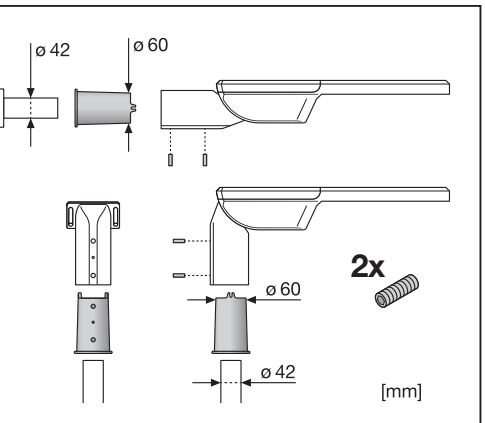

	EAN	K	IP	IK		R _a	⌄ (°C)	PF	
SL FLEX SM P 13W 727 RV25ST WAL	4058075552234	2700	66	08	25° x 145°	70	-30...50	> 0.9	4.4 kg
SL FLEX SM P 13W 730 RV25ST WAL	4058075552241	3000	66	08	25° x 145°	70	-30...50	> 0.9	4.4 kg
SL FLEX SM P 13W 740 RV25ST WAL	4058075552258	4000	66	08	25° x 145°	70	-30...50	> 0.9	4.4 kg
SL FLEX SM P 25W 727 RV25ST WAL	4058075552265	2700	66	08	25° x 145°	70	-30...50	> 0.9	4.5 kg
SL FLEX SM P 25W 730 RV25ST WAL	4058075552272	3000	66	08	25° x 145°	70	-30...50	> 0.9	4.5 kg
SL FLEX SM P 25W 740 RV25ST WAL	4058075552289	4000	66	08	25° x 145°	70	-30...50	> 0.9	4.5 kg
SL FLEX SM P 36W 727 RV25ST WAL	4058075552296	2700	66	08	25° x 145°	70	-30...50	> 0.9	4.5 kg
SL FLEX SM P 36W 730 RV25ST WAL	4058075552302	3000	66	08	25° x 145°	70	-30...50	> 0.9	4.5 kg
SL FLEX SM P 36W 740 RV25ST WAL	4058075552319	4000	66	08	25° x 145°	70	-30...50	> 0.9	4.5 kg
SL FLEX MD P 58W 727 RV25ST WAL	4058075552326	2700	66	08	25° x 145°	70	-30...50	> 0.9	5.1 kg
SL FLEX MD P 58W 730 RV25ST WAL	4058075552333	3000	66	08	25° x 145°	70	-30...50	> 0.9	5.1 kg
SL FLEX MD P 58W 740 RV25ST WAL	4058075552340	4000	66	08	25° x 145°	70	-30...50	> 0.9	5.1 kg
SL FLEX MD P 80W 727 RV25ST WAL	4058075552357	2700	66	08	25° x 145°	70	-30...50	> 0.9	5.6 kg
SL FLEX MD P 80W 727 RW35ST WAL	4058075552364	2700	66	08	35° x 135°	70	-30...50	> 0.9	5.6 kg
SL FLEX MD P 80W 730 RV25ST WAL	4058075552371	3000	66	08	25° x 145°	70	-30...50	> 0.9	5.6 kg
SL FLEX MD P 80W 730 RW35ST WAL	4058075552388	3000	66	08	35° x 135°	70	-30...50	> 0.9	5.6 kg
SL FLEX MD P 80W 740 RV25ST WAL	4058075552395	4000	66	08	25° x 145°	70	-30...50	> 0.9	5.6 kg
SL FLEX MD P 80W 740 RW35ST WAL	4058075552401	4000	66	08	35° x 135°	70	-30...50	> 0.9	5.6 kg
SL FLEX LA P 110W 727 RV25ST WAL	4058075552418	2700	66	08	25° x 145°	70	-30...50	> 0.9	7.7 kg
SL FLEX LA P 110W 727 RW35ST WAL	4058075552425	2700	66	08	35° x 135°	70	-30...50	> 0.9	7.7 kg
SL FLEX LA P 110W 730 RV25ST WAL	4058075552432	3000	66	08	25° x 145°	70	-30...50	> 0.9	7.7 kg
SL FLEX LA P 110W 730 RW35ST WAL	4058075552449	3000	66	08	35° x 135°	70	-30...50	> 0.9	7.7 kg
SL FLEX LA P 110W 740 RV25ST WAL	4058075552456	4000	66	08	25° x 145°	70	-30...50	> 0.9	7.7 kg
SL FLEX LA P 110W 740 RW35ST WAL	4058075552463	4000	66	08	35° x 135°	70	-30...50	> 0.9	7.7 kg
SL FLEX LA P 158W 727 RV25ST WAL	4058075552470	2700	66	08	25° x 145°	70	-30...50	> 0.9	7.7 kg
SL FLEX LA P 158W 727 RW35ST WAL	4058075552487	2700	66	08	35° x 135°	70	-30...50	> 0.9	7.7 kg
SL FLEX LA P 158W 730 RV25ST WAL	4058075552494	3000	66	08	25° x 145°	70	-30...50	> 0.9	7.7 kg
SL FLEX LA P 158W 730 RW35ST WAL	4058075552500	3000	66	08	35° x 135°	70	-30...50	> 0.9	7.7 kg
SL FLEX LA P 158W 740 RV25ST WAL	4058075552517	4000	66	08	25° x 145°	70	-30...50	> 0.9	7.7 kg
SL FLEX LA P 158W 740 RW35ST WAL	4058075552524	4000	66	08	35° x 135°	70	-30...50	> 0.9	7.7 kg