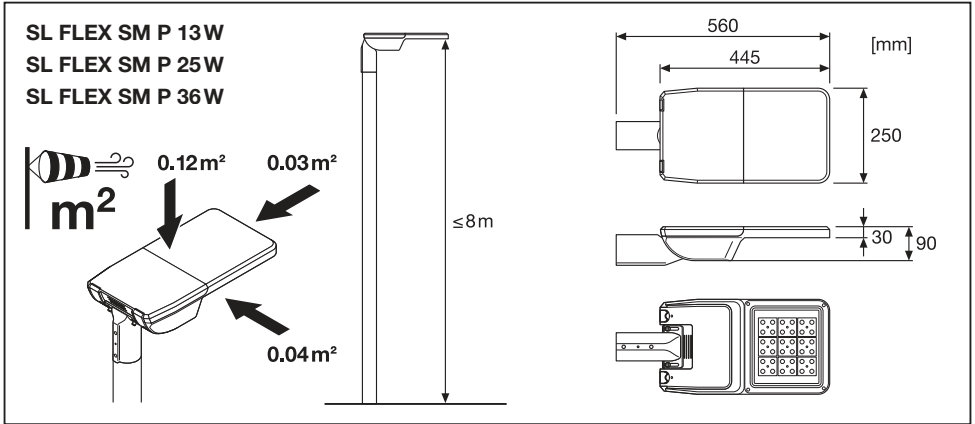

	EAN	K	IP	IK		R _a	⌄ (°C)	PF	
SL FLEX SM P 13W 727 RV25ST WAL	4058075552234	2700	66	08	25° x 145°	70	-30...50	> 0.9	4.4 kg
SL FLEX SM P 13W 730 RV25ST WAL	4058075552241	3000	66	08	25° x 145°	70	-30...50	> 0.9	4.4 kg
SL FLEX SM P 13W 740 RV25ST WAL	4058075552258	4000	66	08	25° x 145°	70	-30...50	> 0.9	4.4 kg
SL FLEX SM P 25W 727 RV25ST WAL	4058075552265	2700	66	08	25° x 145°	70	-30...50	> 0.9	4.5 kg
SL FLEX SM P 25W 730 RV25ST WAL	4058075552272	3000	66	08	25° x 145°	70	-30...50	> 0.9	4.5 kg
SL FLEX SM P 25W 740 RV25ST WAL	4058075552289	4000	66	08	25° x 145°	70	-30...50	> 0.9	4.5 kg
SL FLEX SM P 36W 727 RV25ST WAL	4058075552296	2700	66	08	25° x 145°	70	-30...50	> 0.9	4.5 kg
SL FLEX SM P 36W 730 RV25ST WAL	4058075552302	3000	66	08	25° x 145°	70	-30...50	> 0.9	4.5 kg
SL FLEX SM P 36W 740 RV25ST WAL	4058075552319	4000	66	08	25° x 145°	70	-30...50	> 0.9	4.5 kg
SL FLEX MD P 58W 727 RV25ST WAL	4058075552326	2700	66	08	25° x 145°	70	-30...50	> 0.9	5.1 kg
SL FLEX MD P 58W 730 RV25ST WAL	4058075552333	3000	66	08	25° x 145°	70	-30...50	> 0.9	5.1 kg
SL FLEX MD P 58W 740 RV25ST WAL	4058075552340	4000	66	08	25° x 145°	70	-30...50	> 0.9	5.1 kg
SL FLEX MD P 80W 727 RV25ST WAL	4058075552357	2700	66	08	25° x 145°	70	-30...50	> 0.9	5.6 kg
SL FLEX MD P 80W 727 RW35ST WAL	4058075552364	2700	66	08	35° x 135°	70	-30...50	> 0.9	5.6 kg
SL FLEX MD P 80W 730 RV25ST WAL	4058075552371	3000	66	08	25° x 145°	70	-30...50	> 0.9	5.6 kg
SL FLEX MD P 80W 730 RW35ST WAL	4058075552388	3000	66	08	35° x 135°	70	-30...50	> 0.9	5.6 kg
SL FLEX MD P 80W 740 RV25ST WAL	4058075552395	4000	66	08	25° x 145°	70	-30...50	> 0.9	5.6 kg
SL FLEX MD P 80W 740 RW35ST WAL	4058075552401	4000	66	08	35° x 135°	70	-30...50	> 0.9	5.6 kg
SL FLEX LA P 110W 727 RV25ST WAL	4058075552418	2700	66	08	25° x 145°	70	-30...50	> 0.9	7.7 kg
SL FLEX LA P 110W 727 RW35ST WAL	4058075552425	2700	66	08	35° x 135°	70	-30...50	> 0.9	7.7 kg
SL FLEX LA P 110W 730 RV25ST WAL	4058075552432	3000	66	08	25° x 145°	70	-30...50	> 0.9	7.7 kg
SL FLEX LA P 110W 730 RW35ST WAL	4058075552449	3000	66	08	35° x 135°	70	-30...50	> 0.9	7.7 kg
SL FLEX LA P 110W 740 RV25ST WAL	4058075552456	4000	66	08	25° x 145°	70	-30...50	> 0.9	7.7 kg
SL FLEX LA P 110W 740 RW35ST WAL	4058075552463	4000	66	08	35° x 135°	70	-30...50	> 0.9	7.7 kg
SL FLEX LA P 158W 727 RV25ST WAL	4058075552470	2700	66	08	25° x 145°	70	-30...50	> 0.9	7.7 kg
SL FLEX LA P 158W 727 RW35ST WAL	4058075552487	2700	66	08	35° x 135°	70	-30...50	> 0.9	7.7 kg
SL FLEX LA P 158W 730 RV25ST WAL	4058075552494	3000	66	08	25° x 145°	70	-30...50	> 0.9	7.7 kg
SL FLEX LA P 158W 730 RW35ST WAL	4058075552500	3000	66	08	35° x 135°	70	-30...50	> 0.9	7.7 kg
SL FLEX LA P 158W 740 RV25ST WAL	4058075552517	4000	66	08	25° x 145°	70	-30...50	> 0.9	7.7 kg
SL FLEX LA P 158W 740 RW35ST WAL	4058075552524	4000	66	08	35° x 135°	70	-30...50	> 0.9	7.7 kg