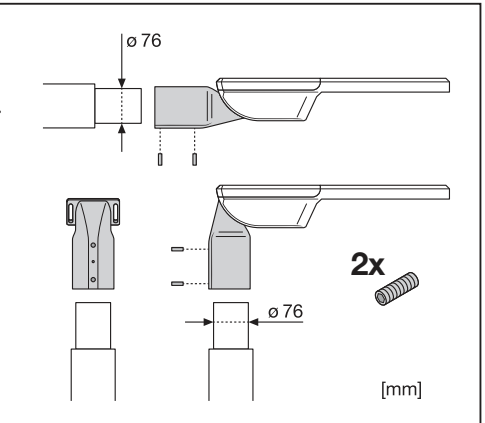

	EAN	K	IP	IK		R _a	⌄ (°C)	PF	
SL FLEX SM P 13W 727 RV25ST WAL	4058075552234	2700	66	08	25° x 145°	70	-30...50	> 0.9	4.4 kg
SL FLEX SM P 13W 730 RV25ST WAL	4058075552241	3000	66	08	25° x 145°	70	-30...50	> 0.9	4.4 kg
SL FLEX SM P 13W 740 RV25ST WAL	4058075552258	4000	66	08	25° x 145°	70	-30...50	> 0.9	4.4 kg
SL FLEX SM P 25W 727 RV25ST WAL	4058075552265	2700	66	08	25° x 145°	70	-30...50	> 0.9	4.5 kg
SL FLEX SM P 25W 730 RV25ST WAL	4058075552272	3000	66	08	25° x 145°	70	-30...50	> 0.9	4.5 kg
SL FLEX SM P 25W 740 RV25ST WAL	4058075552289	4000	66	08	25° x 145°	70	-30...50	> 0.9	4.5 kg
SL FLEX SM P 36W 727 RV25ST WAL	4058075552296	2700	66	08	25° x 145°	70	-30...50	> 0.9	4.5 kg
SL FLEX SM P 36W 730 RV25ST WAL	4058075552302	3000	66	08	25° x 145°	70	-30...50	> 0.9	4.5 kg
SL FLEX SM P 36W 740 RV25ST WAL	4058075552319	4000	66	08	25° x 145°	70	-30...50	> 0.9	4.5 kg
SL FLEX MD P 58W 727 RV25ST WAL	4058075552326	2700	66	08	25° x 145°	70	-30...50	> 0.9	5.1 kg
SL FLEX MD P 58W 730 RV25ST WAL	4058075552333	3000	66	08	25° x 145°	70	-30...50	> 0.9	5.1 kg
SL FLEX MD P 58W 740 RV25ST WAL	4058075552340	4000	66	08	25° x 145°	70	-30...50	> 0.9	5.1 kg
SL FLEX MD P 80W 727 RV25ST WAL	4058075552357	2700	66	08	25° x 145°	70	-30...50	> 0.9	5.6 kg
SL FLEX MD P 80W 727 RW35ST WAL	4058075552364	2700	66	08	35° x 135°	70	-30...50	> 0.9	5.6 kg
SL FLEX MD P 80W 730 RV25ST WAL	4058075552371	3000	66	08	25° x 145°	70	-30...50	> 0.9	5.6 kg
SL FLEX MD P 80W 730 RW35ST WAL	4058075552388	3000	66	08	35° x 135°	70	-30...50	> 0.9	5.6 kg
SL FLEX MD P 80W 740 RV25ST WAL	4058075552395	4000	66	08	25° x 145°	70	-30...50	> 0.9	5.6 kg
SL FLEX MD P 80W 740 RW35ST WAL	4058075552401	4000	66	08	35° x 135°	70	-30...50	> 0.9	5.6 kg
SL FLEX LA P 110W 727 RV25ST WAL	4058075552418	2700	66	08	25° x 145°	70	-30...50	> 0.9	7.7 kg
SL FLEX LA P 110W 727 RW35ST WAL	4058075552425	2700	66	08	35° x 135°	70	-30...50	> 0.9	7.7 kg
SL FLEX LA P 110W 730 RV25ST WAL	4058075552432	3000	66	08	25° x 145°	70	-30...50	> 0.9	7.7 kg
SL FLEX LA P 110W 730 RW35ST WAL	4058075552449	3000	66	08	35° x 135°	70	-30...50	> 0.9	7.7 kg
SL FLEX LA P 110W 740 RV25ST WAL	4058075552456	4000	66	08	25° x 145°	70	-30...50	> 0.9	7.7 kg
SL FLEX LA P 110W 740 RW35ST WAL	4058075552463	4000	66	08	35° x 135°	70	-30...50	> 0.9	7.7 kg
SL FLEX LA P 158W 727 RV25ST WAL	4058075552470	2700	66	08	25° x 145°	70	-30...50	> 0.9	7.7 kg
SL FLEX LA P 158W 727 RW35ST WAL	4058075552487	2700	66	08	35° x 135°	70	-30...50	> 0.9	7.7 kg
SL FLEX LA P 158W 730 RV25ST WAL	4058075552494	3000	66	08	25° x 145°	70	-30...50	> 0.9	7.7 kg
SL FLEX LA P 158W 730 RW35ST WAL	4058075552500	3000	66	08	35° x 135°	70	-30...50	> 0.9	7.7 kg
SL FLEX LA P 158W 740 RV25ST WAL	4058075552517	4000	66	08	25° x 145°	70	-30...50	> 0.9	7.7 kg
SL FLEX LA P 158W 740 RW35ST WAL	4058075552524	4000	66	08	35° x 135°	70	-30...50	> 0.9	7.7 kg