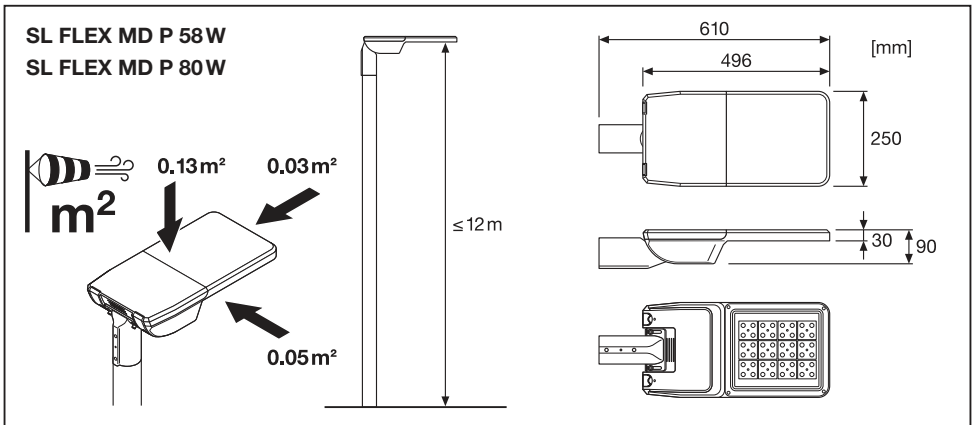

	EAN	K	IP	IK		R _a	⌄ (°C)	PF	
SL FLEX SM P 13W 727 RV25ST WAL	4058075552234	2700	66	08	25° x 145°	70	-30...50	> 0.9	4.4 kg
SL FLEX SM P 13W 730 RV25ST WAL	4058075552241	3000	66	08	25° x 145°	70	-30...50	> 0.9	4.4 kg
SL FLEX SM P 13W 740 RV25ST WAL	4058075552258	4000	66	08	25° x 145°	70	-30...50	> 0.9	4.4 kg
SL FLEX SM P 25W 727 RV25ST WAL	4058075552265	2700	66	08	25° x 145°	70	-30...50	> 0.9	4.5 kg
SL FLEX SM P 25W 730 RV25ST WAL	4058075552272	3000	66	08	25° x 145°	70	-30...50	> 0.9	4.5 kg
SL FLEX SM P 25W 740 RV25ST WAL	4058075552289	4000	66	08	25° x 145°	70	-30...50	> 0.9	4.5 kg
SL FLEX SM P 36W 727 RV25ST WAL	4058075552296	2700	66	08	25° x 145°	70	-30...50	> 0.9	4.5 kg
SL FLEX SM P 36W 730 RV25ST WAL	4058075552302	3000	66	08	25° x 145°	70	-30...50	> 0.9	4.5 kg
SL FLEX SM P 36W 740 RV25ST WAL	4058075552319	4000	66	08	25° x 145°	70	-30...50	> 0.9	4.5 kg
SL FLEX MD P 58W 727 RV25ST WAL	4058075552326	2700	66	08	25° x 145°	70	-30...50	> 0.9	5.1 kg
SL FLEX MD P 58W 730 RV25ST WAL	4058075552333	3000	66	08	25° x 145°	70	-30...50	> 0.9	5.1 kg
SL FLEX MD P 58W 740 RV25ST WAL	4058075552340	4000	66	08	25° x 145°	70	-30...50	> 0.9	5.1 kg
SL FLEX MD P 80W 727 RV25ST WAL	4058075552357	2700	66	08	25° x 145°	70	-30...50	> 0.9	5.6 kg
SL FLEX MD P 80W 727 RW35ST WAL	4058075552364	2700	66	08	35° x 135°	70	-30...50	> 0.9	5.6 kg
SL FLEX MD P 80W 730 RV25ST WAL	4058075552371	3000	66	08	25° x 145°	70	-30...50	> 0.9	5.6 kg
SL FLEX MD P 80W 730 RW35ST WAL	4058075552388	3000	66	08	35° x 135°	70	-30...50	> 0.9	5.6 kg
SL FLEX MD P 80W 740 RV25ST WAL	4058075552395	4000	66	08	25° x 145°	70	-30...50	> 0.9	5.6 kg
SL FLEX MD P 80W 740 RW35ST WAL	4058075552401	4000	66	08	35° x 135°	70	-30...50	> 0.9	5.6 kg
SL FLEX LA P 110W 727 RV25ST WAL	4058075552418	2700	66	08	25° x 145°	70	-30...50	> 0.9	7.7 kg
SL FLEX LA P 110W 727 RW35ST WAL	4058075552425	2700	66	08	35° x 135°	70	-30...50	> 0.9	7.7 kg
SL FLEX LA P 110W 730 RV25ST WAL	4058075552432	3000	66	08	25° x 145°	70	-30...50	> 0.9	7.7 kg
SL FLEX LA P 110W 730 RW35ST WAL	4058075552449	3000	66	08	35° x 135°	70	-30...50	> 0.9	7.7 kg
SL FLEX LA P 110W 740 RV25ST WAL	4058075552456	4000	66	08	25° x 145°	70	-30...50	> 0.9	7.7 kg
SL FLEX LA P 110W 740 RW35ST WAL	4058075552463	4000	66	08	35° x 135°	70	-30...50	> 0.9	7.7 kg
SL FLEX LA P 158W 727 RV25ST WAL	4058075552470	2700	66	08	25° x 145°	70	-30...50	> 0.9	7.7 kg
SL FLEX LA P 158W 727 RW35ST WAL	4058075552487	2700	66	08	35° x 135°	70	-30...50	> 0.9	7.7 kg
SL FLEX LA P 158W 730 RV25ST WAL	4058075552494	3000	66	08	25° x 145°	70	-30...50	> 0.9	7.7 kg
SL FLEX LA P 158W 730 RW35ST WAL	4058075552500	3000	66	08	35° x 135°	70	-30...50	> 0.9	7.7 kg
SL FLEX LA P 158W 740 RV25ST WAL	4058075552517	4000	66	08	25° x 145°	70	-30...50	> 0.9	7.7 kg
SL FLEX LA P 158W 740 RW35ST WAL	4058075552524	4000	66	08	35° x 135°	70	-30...50	> 0.9	7.7 kg