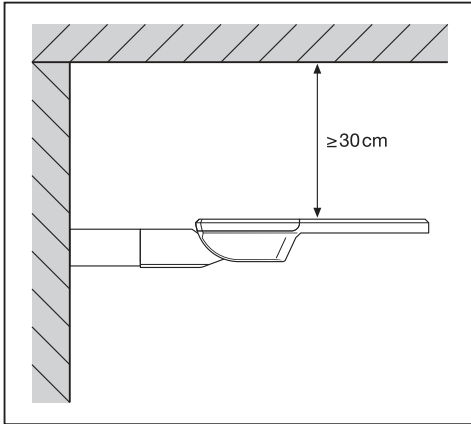

	EAN	K	IP	IK		R _a	⌄ (°C)	PF	
SL FLEX SM P 13W 727 RV25ST WAL	4058075552234	2700	66	08	25° x 145°	70	-30...50	> 0.9	4.4 kg
SL FLEX SM P 13W 730 RV25ST WAL	4058075552241	3000	66	08	25° x 145°	70	-30...50	> 0.9	4.4 kg
SL FLEX SM P 13W 740 RV25ST WAL	4058075552258	4000	66	08	25° x 145°	70	-30...50	> 0.9	4.4 kg
SL FLEX SM P 25W 727 RV25ST WAL	4058075552265	2700	66	08	25° x 145°	70	-30...50	> 0.9	4.5 kg
SL FLEX SM P 25W 730 RV25ST WAL	4058075552272	3000	66	08	25° x 145°	70	-30...50	> 0.9	4.5 kg
SL FLEX SM P 25W 740 RV25ST WAL	4058075552289	4000	66	08	25° x 145°	70	-30...50	> 0.9	4.5 kg
SL FLEX SM P 36W 727 RV25ST WAL	4058075552296	2700	66	08	25° x 145°	70	-30...50	> 0.9	4.5 kg
SL FLEX SM P 36W 730 RV25ST WAL	4058075552302	3000	66	08	25° x 145°	70	-30...50	> 0.9	4.5 kg
SL FLEX SM P 36W 740 RV25ST WAL	4058075552319	4000	66	08	25° x 145°	70	-30...50	> 0.9	4.5 kg
SL FLEX MD P 58W 727 RV25ST WAL	4058075552326	2700	66	08	25° x 145°	70	-30...50	> 0.9	5.1 kg
SL FLEX MD P 58W 730 RV25ST WAL	4058075552333	3000	66	08	25° x 145°	70	-30...50	> 0.9	5.1 kg
SL FLEX MD P 58W 740 RV25ST WAL	4058075552340	4000	66	08	25° x 145°	70	-30...50	> 0.9	5.1 kg
SL FLEX MD P 80W 727 RV25ST WAL	4058075552357	2700	66	08	25° x 145°	70	-30...50	> 0.9	5.6 kg
SL FLEX MD P 80W 727 RW35ST WAL	4058075552364	2700	66	08	35° x 135°	70	-30...50	> 0.9	5.6 kg
SL FLEX MD P 80W 730 RV25ST WAL	4058075552371	3000	66	08	25° x 145°	70	-30...50	> 0.9	5.6 kg
SL FLEX MD P 80W 730 RW35ST WAL	4058075552388	3000	66	08	35° x 135°	70	-30...50	> 0.9	5.6 kg
SL FLEX MD P 80W 740 RV25ST WAL	4058075552395	4000	66	08	25° x 145°	70	-30...50	> 0.9	5.6 kg
SL FLEX MD P 80W 740 RW35ST WAL	4058075552401	4000	66	08	35° x 135°	70	-30...50	> 0.9	5.6 kg
SL FLEX LA P 110W 727 RV25ST WAL	4058075552418	2700	66	08	25° x 145°	70	-30...50	> 0.9	7.7 kg
SL FLEX LA P 110W 727 RW35ST WAL	4058075552425	2700	66	08	35° x 135°	70	-30...50	> 0.9	7.7 kg
SL FLEX LA P 110W 730 RV25ST WAL	4058075552432	3000	66	08	25° x 145°	70	-30...50	> 0.9	7.7 kg
SL FLEX LA P 110W 730 RW35ST WAL	4058075552449	3000	66	08	35° x 135°	70	-30...50	> 0.9	7.7 kg
SL FLEX LA P 110W 740 RV25ST WAL	4058075552456	4000	66	08	25° x 145°	70	-30...50	> 0.9	7.7 kg
SL FLEX LA P 110W 740 RW35ST WAL	4058075552463	4000	66	08	35° x 135°	70	-30...50	> 0.9	7.7 kg
SL FLEX LA P 158W 727 RV25ST WAL	4058075552470	2700	66	08	25° x 145°	70	-30...50	> 0.9	7.7 kg
SL FLEX LA P 158W 727 RW35ST WAL	4058075552487	2700	66	08	35° x 135°	70	-30...50	> 0.9	7.7 kg
SL FLEX LA P 158W 730 RV25ST WAL	4058075552494	3000	66	08	25° x 145°	70	-30...50	> 0.9	7.7 kg
SL FLEX LA P 158W 730 RW35ST WAL	4058075552500	3000	66	08	35° x 135°	70	-30...50	> 0.9	7.7 kg
SL FLEX LA P 158W 740 RV25ST WAL	4058075552517	4000	66	08	25° x 145°	70	-30...50	> 0.9	7.7 kg
SL FLEX LA P 158W 740 RW35ST WAL	4058075552524	4000	66	08	35° x 135°	70	-30...50	> 0.9	7.7 kg