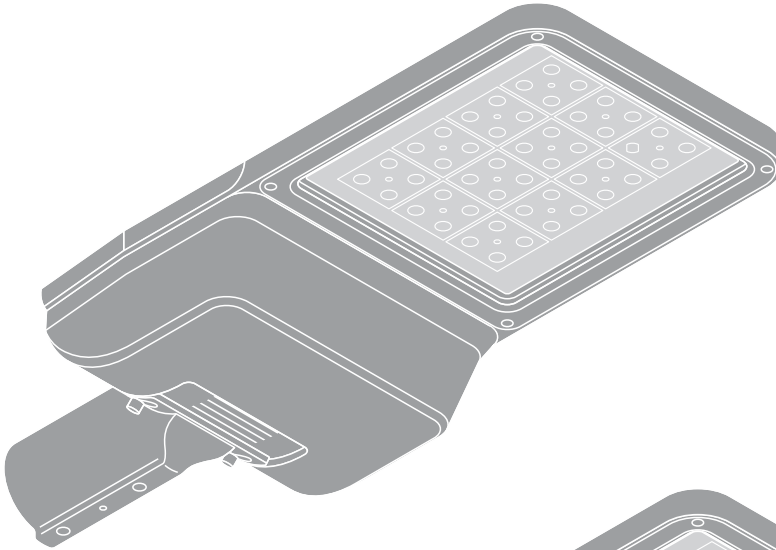

STREETLIGHT FLEX

	EAN	l x w x h [mm]	W	V _{AC}	Hz	lm	lm/W
SL FLEX SM P 13W 727 RV25ST WAL	4058075552234	445x250x90	13	220-240 V	50/60Hz	1650	127
SL FLEX SM P 13W 730 RV25ST WAL	4058075552241	445x250x90	13	220-240 V	50/60Hz	1700	131
SL FLEX SM P 13W 740 RV25ST WAL	4058075552258	445x250x90	13	220-240 V	50/60Hz	1780	137
SL FLEX SM P 25W 727 RV25ST WAL	4058075552265	445x250x90	25	220-240 V	50/60Hz	3270	131
SL FLEX SM P 25W 730 RV25ST WAL	4058075552272	445x250x90	25	220-240 V	50/60Hz	3370	135
SL FLEX SM P 25W 740 RV25ST WAL	4058075552289	445x250x90	25	220-240 V	50/60Hz	3550	141
SL FLEX SM P 36W 727 RV25ST WAL	4058075552296	445x250x90	36	220-240 V	50/60Hz	4850	135
SL FLEX SM P 36W 730 RV25ST WAL	4058075552302	445x250x90	36	220-240 V	50/60Hz	4950	138
SL FLEX SM P 36W 740 RV25ST WAL	4058075552319	445x250x90	36	220-240 V	50/60Hz	5180	144
SL FLEX MD P 58W 727 RV25ST WAL	4058075552326	496x250x90	58	220-240 V	50/60Hz	7750	134
SL FLEX MD P 58W 730 RV25ST WAL	4058075552333	496x250x90	58	220-240 V	50/60Hz	8250	142
SL FLEX MD P 58W 740 RV25ST WAL	4058075552340	496x250x90	58	220-240 V	50/60Hz	8500	147
SL FLEX MD P 80W 727 RV25ST WAL	4058075552357	496x250x90	80	220-240 V	50/60Hz	10550	132
SL FLEX MD P 80W 727 RW35ST WAL	4058075552364	496x250x90	80	220-240 V	50/60Hz	10500	131
SL FLEX MD P 80W 730 RV25ST WAL	4058075552371	496x250x90	80	220-240 V	50/60Hz	11400	143
SL FLEX MD P 80W 730 RW35ST WAL	4058075552388	496x250x90	80	220-240 V	50/60Hz	11300	141
SL FLEX MD P 80W 740 RV25ST WAL	4058075552395	496x250x90	80	220-240 V	50/60Hz	11650	146
SL FLEX MD P 80W 740 RW35ST WAL	4058075552401	496x250x90	80	220-240 V	50/60Hz	11500	144
SL FLEX LA P 110W 727 RV25ST WAL	4058075552418	617x300x90	110	220-240 V	50/60Hz	15250	139
SL FLEX LA P 110W 727 RW35ST WAL	4058075552425	617x300x90	110	220-240 V	50/60Hz	15200	138
SL FLEX LA P 110W 730 RV25ST WAL	4058075552432	617x300x90	110	220-240 V	50/60Hz	16500	150
SL FLEX LA P 110W 730 RW35ST WAL	4058075552449	617x300x90	110	220-240 V	50/60Hz	16350	149
SL FLEX LA P 110W 740 RV25ST WAL	4058075552456	617x300x90	110	220-240 V	50/60Hz	16800	153
SL FLEX LA P 110W 740 RW35ST WAL	4058075552463	617x300x90	110	220-240 V	50/60Hz	16650	151
SL FLEX LA P 158W 727 RV25ST WAL	4058075552470	617x300x90	158	220-240 V	50/60Hz	21150	134
SL FLEX LA P 158W 727 RW35ST WAL	4058075552487	617x300x90	158	220-240 V	50/60Hz	21000	133
SL FLEX LA P 158W 730 RV25ST WAL	4058075552494	617x300x90	158	220-240 V	50/60Hz	23350	148
SL FLEX LA P 158W 730 RW35ST WAL	4058075552500	617x300x90	158	220-240 V	50/60Hz	23200	147
SL FLEX LA P 158W 740 RV25ST WAL	4058075552517	617x300x90	158	220-240 V	50/60Hz	24450	155
SL FLEX LA P 158W 740 RW35ST WAL	4058075552524	617x300x90	158	220-240 V	50/60Hz	23900	151