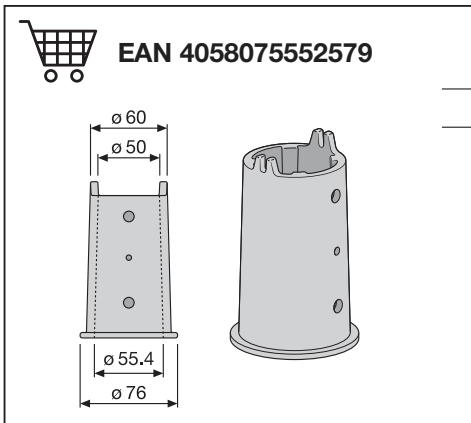

	EAN	K	IP	IK		R _a	⌄ (°C)	PF	
SL FLEX SM P 13W 727 RV25ST WAL	4058075552234	2700	66	08	25° x 145°	70	-30...50	> 0.9	4.4 kg
SL FLEX SM P 13W 730 RV25ST WAL	4058075552241	3000	66	08	25° x 145°	70	-30...50	> 0.9	4.4 kg
SL FLEX SM P 13W 740 RV25ST WAL	4058075552258	4000	66	08	25° x 145°	70	-30...50	> 0.9	4.4 kg
SL FLEX SM P 25W 727 RV25ST WAL	4058075552265	2700	66	08	25° x 145°	70	-30...50	> 0.9	4.5 kg
SL FLEX SM P 25W 730 RV25ST WAL	4058075552272	3000	66	08	25° x 145°	70	-30...50	> 0.9	4.5 kg
SL FLEX SM P 25W 740 RV25ST WAL	4058075552289	4000	66	08	25° x 145°	70	-30...50	> 0.9	4.5 kg
SL FLEX SM P 36W 727 RV25ST WAL	4058075552296	2700	66	08	25° x 145°	70	-30...50	> 0.9	4.5 kg
SL FLEX SM P 36W 730 RV25ST WAL	4058075552302	3000	66	08	25° x 145°	70	-30...50	> 0.9	4.5 kg
SL FLEX SM P 36W 740 RV25ST WAL	4058075552319	4000	66	08	25° x 145°	70	-30...50	> 0.9	4.5 kg
SL FLEX MD P 58W 727 RV25ST WAL	4058075552326	2700	66	08	25° x 145°	70	-30...50	> 0.9	5.1 kg
SL FLEX MD P 58W 730 RV25ST WAL	4058075552333	3000	66	08	25° x 145°	70	-30...50	> 0.9	5.1 kg
SL FLEX MD P 58W 740 RV25ST WAL	4058075552340	4000	66	08	25° x 145°	70	-30...50	> 0.9	5.1 kg
SL FLEX MD P 80W 727 RV25ST WAL	4058075552357	2700	66	08	25° x 145°	70	-30...50	> 0.9	5.6 kg
SL FLEX MD P 80W 727 RW35ST WAL	4058075552364	2700	66	08	35° x 135°	70	-30...50	> 0.9	5.6 kg
SL FLEX MD P 80W 730 RV25ST WAL	4058075552371	3000	66	08	25° x 145°	70	-30...50	> 0.9	5.6 kg
SL FLEX MD P 80W 730 RW35ST WAL	4058075552388	3000	66	08	35° x 135°	70	-30...50	> 0.9	5.6 kg
SL FLEX MD P 80W 740 RV25ST WAL	4058075552395	4000	66	08	25° x 145°	70	-30...50	> 0.9	5.6 kg
SL FLEX MD P 80W 740 RW35ST WAL	4058075552401	4000	66	08	35° x 135°	70	-30...50	> 0.9	5.6 kg
SL FLEX LA P 110W 727 RV25ST WAL	4058075552418	2700	66	08	25° x 145°	70	-30...50	> 0.9	7.7 kg
SL FLEX LA P 110W 727 RW35ST WAL	4058075552425	2700	66	08	35° x 135°	70	-30...50	> 0.9	7.7 kg
SL FLEX LA P 110W 730 RV25ST WAL	4058075552432	3000	66	08	25° x 145°	70	-30...50	> 0.9	7.7 kg
SL FLEX LA P 110W 730 RW35ST WAL	4058075552449	3000	66	08	35° x 135°	70	-30...50	> 0.9	7.7 kg
SL FLEX LA P 110W 740 RV25ST WAL	4058075552456	4000	66	08	25° x 145°	70	-30...50	> 0.9	7.7 kg
SL FLEX LA P 110W 740 RW35ST WAL	4058075552463	4000	66	08	35° x 135°	70	-30...50	> 0.9	7.7 kg
SL FLEX LA P 158W 727 RV25ST WAL	4058075552470	2700	66	08	25° x 145°	70	-30...50	> 0.9	7.7 kg
SL FLEX LA P 158W 727 RW35ST WAL	4058075552487	2700	66	08	35° x 135°	70	-30...50	> 0.9	7.7 kg
SL FLEX LA P 158W 730 RV25ST WAL	4058075552494	3000	66	08	25° x 145°	70	-30...50	> 0.9	7.7 kg
SL FLEX LA P 158W 730 RW35ST WAL	4058075552500	3000	66	08	35° x 135°	70	-30...50	> 0.9	7.7 kg
SL FLEX LA P 158W 740 RV25ST WAL	4058075552517	4000	66	08	25° x 145°	70	-30...50	> 0.9	7.7 kg
SL FLEX LA P 158W 740 RW35ST WAL	4058075552524	4000	66	08	35° x 135°	70	-30...50	> 0.9	7.7 kg