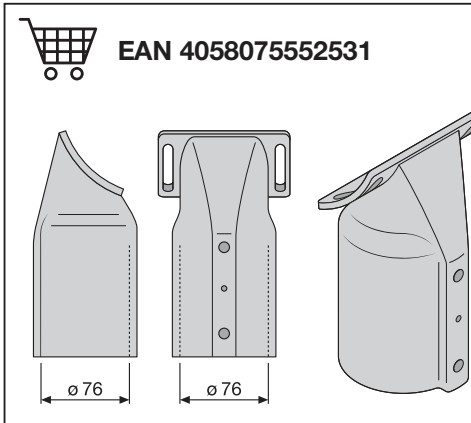

	EAN	K	IP	IK		R _a	⌄ (°C)	PF	
SL FLEX SM P 13W 727 RV25ST WAL	4058075552234	2700	66	08	25° x 145°	70	-30...50	> 0.9	4.4 kg
SL FLEX SM P 13W 730 RV25ST WAL	4058075552241	3000	66	08	25° x 145°	70	-30...50	> 0.9	4.4 kg
SL FLEX SM P 13W 740 RV25ST WAL	4058075552258	4000	66	08	25° x 145°	70	-30...50	> 0.9	4.4 kg
SL FLEX SM P 25W 727 RV25ST WAL	4058075552265	2700	66	08	25° x 145°	70	-30...50	> 0.9	4.5 kg
SL FLEX SM P 25W 730 RV25ST WAL	4058075552272	3000	66	08	25° x 145°	70	-30...50	> 0.9	4.5 kg
SL FLEX SM P 25W 740 RV25ST WAL	4058075552289	4000	66	08	25° x 145°	70	-30...50	> 0.9	4.5 kg
SL FLEX SM P 36W 727 RV25ST WAL	4058075552296	2700	66	08	25° x 145°	70	-30...50	> 0.9	4.5 kg
SL FLEX SM P 36W 730 RV25ST WAL	4058075552302	3000	66	08	25° x 145°	70	-30...50	> 0.9	4.5 kg
SL FLEX SM P 36W 740 RV25ST WAL	4058075552319	4000	66	08	25° x 145°	70	-30...50	> 0.9	4.5 kg
SL FLEX MD P 58W 727 RV25ST WAL	4058075552326	2700	66	08	25° x 145°	70	-30...50	> 0.9	5.1 kg
SL FLEX MD P 58W 730 RV25ST WAL	4058075552333	3000	66	08	25° x 145°	70	-30...50	> 0.9	5.1 kg
SL FLEX MD P 58W 740 RV25ST WAL	4058075552340	4000	66	08	25° x 145°	70	-30...50	> 0.9	5.1 kg
SL FLEX MD P 80W 727 RV25ST WAL	4058075552357	2700	66	08	25° x 145°	70	-30...50	> 0.9	5.6 kg
SL FLEX MD P 80W 727 RW35ST WAL	4058075552364	2700	66	08	35° x 135°	70	-30...50	> 0.9	5.6 kg
SL FLEX MD P 80W 730 RV25ST WAL	4058075552371	3000	66	08	25° x 145°	70	-30...50	> 0.9	5.6 kg
SL FLEX MD P 80W 730 RW35ST WAL	4058075552388	3000	66	08	35° x 135°	70	-30...50	> 0.9	5.6 kg
SL FLEX MD P 80W 740 RV25ST WAL	4058075552395	4000	66	08	25° x 145°	70	-30...50	> 0.9	5.6 kg
SL FLEX MD P 80W 740 RW35ST WAL	4058075552401	4000	66	08	35° x 135°	70	-30...50	> 0.9	5.6 kg
SL FLEX LA P 110W 727 RV25ST WAL	4058075552418	2700	66	08	25° x 145°	70	-30...50	> 0.9	7.7 kg
SL FLEX LA P 110W 727 RW35ST WAL	4058075552425	2700	66	08	35° x 135°	70	-30...50	> 0.9	7.7 kg
SL FLEX LA P 110W 730 RV25ST WAL	4058075552432	3000	66	08	25° x 145°	70	-30...50	> 0.9	7.7 kg
SL FLEX LA P 110W 730 RW35ST WAL	4058075552449	3000	66	08	35° x 135°	70	-30...50	> 0.9	7.7 kg
SL FLEX LA P 110W 740 RV25ST WAL	4058075552456	4000	66	08	25° x 145°	70	-30...50	> 0.9	7.7 kg
SL FLEX LA P 110W 740 RW35ST WAL	4058075552463	4000	66	08	35° x 135°	70	-30...50	> 0.9	7.7 kg
SL FLEX LA P 158W 727 RV25ST WAL	4058075552470	2700	66	08	25° x 145°	70	-30...50	> 0.9	7.7 kg
SL FLEX LA P 158W 727 RW35ST WAL	4058075552487	2700	66	08	35° x 135°	70	-30...50	> 0.9	7.7 kg
SL FLEX LA P 158W 730 RV25ST WAL	4058075552494	3000	66	08	25° x 145°	70	-30...50	> 0.9	7.7 kg
SL FLEX LA P 158W 730 RW35ST WAL	4058075552500	3000	66	08	35° x 135°	70	-30...50	> 0.9	7.7 kg
SL FLEX LA P 158W 740 RV25ST WAL	4058075552517	4000	66	08	25° x 145°	70	-30...50	> 0.9	7.7 kg
SL FLEX LA P 158W 740 RW35ST WAL	4058075552524	4000	66	08	35° x 135°	70	-30...50	> 0.9	7.7 kg