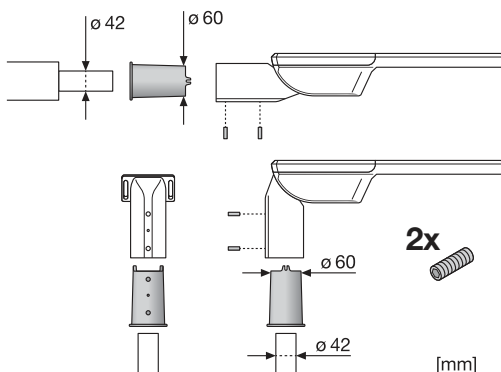

EAN 4058075552579