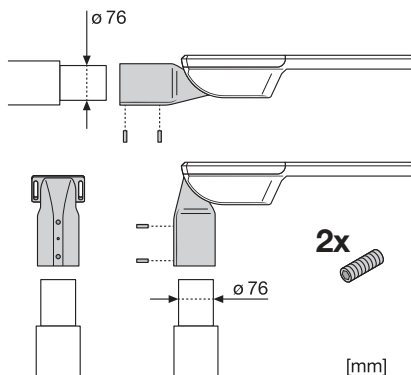

EAN 4058075552531