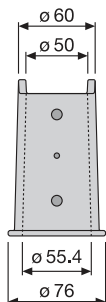

EAN 4058075552579