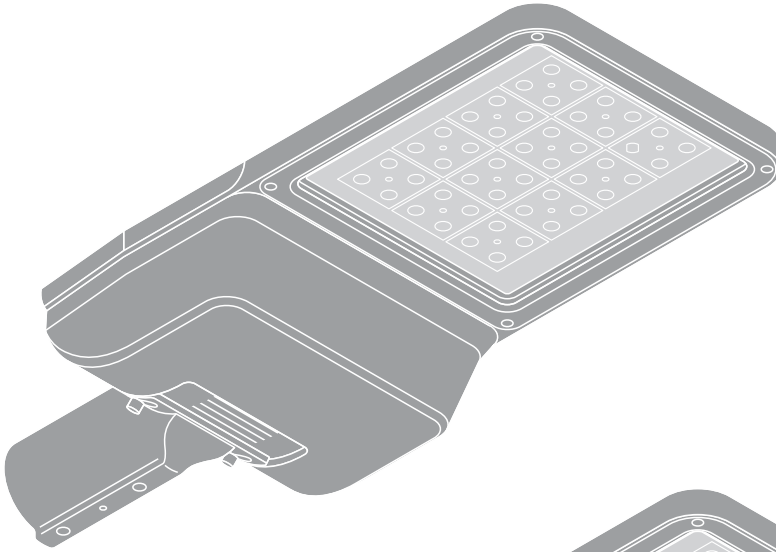

STREETLIGHT FLEX

	EAN	l x w x h [mm]	W	V _{AC}	Hz	lm	lm/W
SL FLEX SM P 13W 727 RV25ST WAL	4058075552234	445x250x90	13	220-240 V	50/60Hz	1650	127
SL FLEX SM P 13W 730 RV25ST WAL	4058075552241	445x250x90	13	220-240 V	50/60Hz	1700	131
SL FLEX SM P 13W 740 RV25ST WAL	4058075552258	445x250x90	13	220-240 V	50/60Hz	1780	137
SL FLEX SM P 25W 727 RV25ST WAL	4058075552265	445x250x90	25	220-240 V	50/60Hz	3270	131
SL FLEX SM P 25W 730 RV25ST WAL	4058075552272	445x250x90	25	220-240 V	50/60Hz	3370	135
SL FLEX SM P 25W 740 RV25ST WAL	4058075552289	445x250x90	25	220-240 V	50/60Hz	3550	141
SL FLEX SM P 36W 727 RV25ST WAL	4058075552296	445x250x90	36	220-240 V	50/60Hz	4850	135
SL FLEX SM P 36W 730 RV25ST WAL	4058075552302	445x250x90	36	220-240 V	50/60Hz	4950	138
SL FLEX SM P 36W 740 RV25ST WAL	4058075552319	445x250x90	36	220-240 V	50/60Hz	5180	144
SL FLEX MD P 58W 727 RV25ST WAL	4058075552326	496x250x90	58	220-240 V	50/60Hz	7750	134
SL FLEX MD P 58W 730 RV25ST WAL	4058075552333	496x250x90	58	220-240 V	50/60Hz	8250	142
SL FLEX MD P 58W 740 RV25ST WAL	4058075552340	496x250x90	58	220-240 V	50/60Hz	8500	147
SL FLEX MD P 80W 727 RV25ST WAL	4058075552357	496x250x90	80	220-240 V	50/60Hz	10550	132
SL FLEX MD P 80W 727 RW35ST WAL	4058075552364	496x250x90	80	220-240 V	50/60Hz	10500	131
SL FLEX MD P 80W 730 RV25ST WAL	4058075552371	496x250x90	80	220-240 V	50/60Hz	11400	143
SL FLEX MD P 80W 730 RW35ST WAL	4058075552388	496x250x90	80	220-240 V	50/60Hz	11300	141
SL FLEX MD P 80W 740 RV25ST WAL	4058075552395	496x250x90	80	220-240 V	50/60Hz	11650	146
SL FLEX MD P 80W 740 RW35ST WAL	4058075552401	496x250x90	80	220-240 V	50/60Hz	11500	144
SL FLEX LA P 110W 727 RV25ST WAL	4058075552418	617x300x90	110	220-240 V	50/60Hz	15250	139
SL FLEX LA P 110W 727 RW35ST WAL	4058075552425	617x300x90	110	220-240 V	50/60Hz	15200	138
SL FLEX LA P 110W 730 RV25ST WAL	4058075552432	617x300x90	110	220-240 V	50/60Hz	16500	150
SL FLEX LA P 110W 730 RW35ST WAL	4058075552449	617x300x90	110	220-240 V	50/60Hz	16350	149
SL FLEX LA P 110W 740 RV25ST WAL	4058075552456	617x300x90	110	220-240 V	50/60Hz	16800	153
SL FLEX LA P 110W 740 RW35ST WAL	4058075552463	617x300x90	110	220-240 V	50/60Hz	16650	151
SL FLEX LA P 158W 727 RV25ST WAL	4058075552470	617x300x90	158	220-240 V	50/60Hz	21150	134
SL FLEX LA P 158W 727 RW35ST WAL	4058075552487	617x300x90	158	220-240 V	50/60Hz	21000	133
SL FLEX LA P 158W 730 RV25ST WAL	4058075552494	617x300x90	158	220-240 V	50/60Hz	23350	148
SL FLEX LA P 158W 730 RW35ST WAL	4058075552500	617x300x90	158	220-240 V	50/60Hz	23200	147
SL FLEX LA P 158W 740 RV25ST WAL	4058075552517	617x300x90	158	220-240 V	50/60Hz	24450	155
SL FLEX LA P 158W 740 RW35ST WAL	4058075552524	617x300x90	158	220-240 V	50/60Hz	23900	151