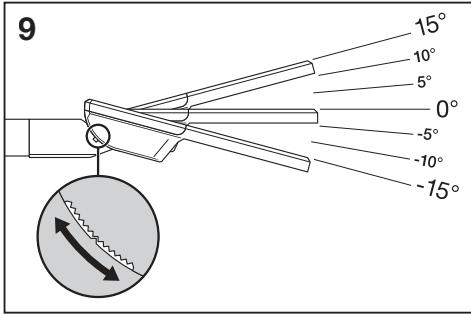

	EAN	K	IP	IK		R _a	⌄ (°C)	PF	
SL FLEX SM P 13W 727 RV25ST WAL	4058075552234	2700	66	08	25° x 145°	70	-30...50	> 0.9	4.4 kg
SL FLEX SM P 13W 730 RV25ST WAL	4058075552241	3000	66	08	25° x 145°	70	-30...50	> 0.9	4.4 kg
SL FLEX SM P 13W 740 RV25ST WAL	4058075552258	4000	66	08	25° x 145°	70	-30...50	> 0.9	4.4 kg
SL FLEX SM P 25W 727 RV25ST WAL	4058075552265	2700	66	08	25° x 145°	70	-30...50	> 0.9	4.5 kg
SL FLEX SM P 25W 730 RV25ST WAL	4058075552272	3000	66	08	25° x 145°	70	-30...50	> 0.9	4.5 kg
SL FLEX SM P 25W 740 RV25ST WAL	4058075552289	4000	66	08	25° x 145°	70	-30...50	> 0.9	4.5 kg
SL FLEX SM P 36W 727 RV25ST WAL	4058075552296	2700	66	08	25° x 145°	70	-30...50	> 0.9	4.5 kg
SL FLEX SM P 36W 730 RV25ST WAL	4058075552302	3000	66	08	25° x 145°	70	-30...50	> 0.9	4.5 kg
SL FLEX SM P 36W 740 RV25ST WAL	4058075552319	4000	66	08	25° x 145°	70	-30...50	> 0.9	4.5 kg
SL FLEX MD P 58W 727 RV25ST WAL	4058075552326	2700	66	08	25° x 145°	70	-30...50	> 0.9	5.1 kg
SL FLEX MD P 58W 730 RV25ST WAL	4058075552333	3000	66	08	25° x 145°	70	-30...50	> 0.9	5.1 kg
SL FLEX MD P 58W 740 RV25ST WAL	4058075552340	4000	66	08	25° x 145°	70	-30...50	> 0.9	5.1 kg
SL FLEX MD P 80W 727 RV25ST WAL	4058075552357	2700	66	08	25° x 145°	70	-30...50	> 0.9	5.6 kg
SL FLEX MD P 80W 727 RW35ST WAL	4058075552364	2700	66	08	35° x 135°	70	-30...50	> 0.9	5.6 kg
SL FLEX MD P 80W 730 RV25ST WAL	4058075552371	3000	66	08	25° x 145°	70	-30...50	> 0.9	5.6 kg
SL FLEX MD P 80W 730 RW35ST WAL	4058075552388	3000	66	08	35° x 135°	70	-30...50	> 0.9	5.6 kg
SL FLEX MD P 80W 740 RV25ST WAL	4058075552395	4000	66	08	25° x 145°	70	-30...50	> 0.9	5.6 kg
SL FLEX MD P 80W 740 RW35ST WAL	4058075552401	4000	66	08	35° x 135°	70	-30...50	> 0.9	5.6 kg
SL FLEX LA P 110W 727 RV25ST WAL	4058075552418	2700	66	08	25° x 145°	70	-30...50	> 0.9	7.7 kg
SL FLEX LA P 110W 727 RW35ST WAL	4058075552425	2700	66	08	35° x 135°	70	-30...50	> 0.9	7.7 kg
SL FLEX LA P 110W 730 RV25ST WAL	4058075552432	3000	66	08	25° x 145°	70	-30...50	> 0.9	7.7 kg
SL FLEX LA P 110W 730 RW35ST WAL	4058075552449	3000	66	08	35° x 135°	70	-30...50	> 0.9	7.7 kg
SL FLEX LA P 110W 740 RV25ST WAL	4058075552456	4000	66	08	25° x 145°	70	-30...50	> 0.9	7.7 kg
SL FLEX LA P 110W 740 RW35ST WAL	4058075552463	4000	66	08	35° x 135°	70	-30...50	> 0.9	7.7 kg
SL FLEX LA P 158W 727 RV25ST WAL	4058075552470	2700	66	08	25° x 145°	70	-30...50	> 0.9	7.7 kg
SL FLEX LA P 158W 727 RW35ST WAL	4058075552487	2700	66	08	35° x 135°	70	-30...50	> 0.9	7.7 kg
SL FLEX LA P 158W 730 RV25ST WAL	4058075552494	3000	66	08	25° x 145°	70	-30...50	> 0.9	7.7 kg
SL FLEX LA P 158W 730 RW35ST WAL	4058075552500	3000	66	08	35° x 135°	70	-30...50	> 0.9	7.7 kg
SL FLEX LA P 158W 740 RV25ST WAL	4058075552517	4000	66	08	25° x 145°	70	-30...50	> 0.9	7.7 kg
SL FLEX LA P 158W 740 RW35ST WAL	4058075552524	4000	66	08	35° x 135°	70	-30...50	> 0.9	7.7 kg