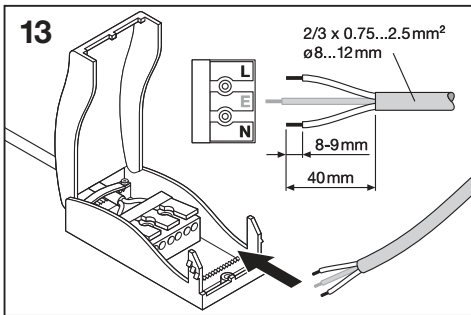

	EAN	K	IP	IK		R _a	⌄ (°C)	PF	
SL FLEX SM P 13W 727 RV25ST WAL	4058075552234	2700	66	08	25° x 145°	70	-30...50	> 0.9	4.4 kg
SL FLEX SM P 13W 730 RV25ST WAL	4058075552241	3000	66	08	25° x 145°	70	-30...50	> 0.9	4.4 kg
SL FLEX SM P 13W 740 RV25ST WAL	4058075552258	4000	66	08	25° x 145°	70	-30...50	> 0.9	4.4 kg
SL FLEX SM P 25W 727 RV25ST WAL	4058075552265	2700	66	08	25° x 145°	70	-30...50	> 0.9	4.5 kg
SL FLEX SM P 25W 730 RV25ST WAL	4058075552272	3000	66	08	25° x 145°	70	-30...50	> 0.9	4.5 kg
SL FLEX SM P 25W 740 RV25ST WAL	4058075552289	4000	66	08	25° x 145°	70	-30...50	> 0.9	4.5 kg
SL FLEX SM P 36W 727 RV25ST WAL	4058075552296	2700	66	08	25° x 145°	70	-30...50	> 0.9	4.5 kg
SL FLEX SM P 36W 730 RV25ST WAL	4058075552302	3000	66	08	25° x 145°	70	-30...50	> 0.9	4.5 kg
SL FLEX SM P 36W 740 RV25ST WAL	4058075552319	4000	66	08	25° x 145°	70	-30...50	> 0.9	4.5 kg
SL FLEX MD P 58W 727 RV25ST WAL	4058075552326	2700	66	08	25° x 145°	70	-30...50	> 0.9	5.1 kg
SL FLEX MD P 58W 730 RV25ST WAL	4058075552333	3000	66	08	25° x 145°	70	-30...50	> 0.9	5.1 kg
SL FLEX MD P 58W 740 RV25ST WAL	4058075552340	4000	66	08	25° x 145°	70	-30...50	> 0.9	5.1 kg
SL FLEX MD P 80W 727 RV25ST WAL	4058075552357	2700	66	08	25° x 145°	70	-30...50	> 0.9	5.6 kg
SL FLEX MD P 80W 727 RW35ST WAL	4058075552364	2700	66	08	35° x 135°	70	-30...50	> 0.9	5.6 kg
SL FLEX MD P 80W 730 RV25ST WAL	4058075552371	3000	66	08	25° x 145°	70	-30...50	> 0.9	5.6 kg
SL FLEX MD P 80W 730 RW35ST WAL	4058075552388	3000	66	08	35° x 135°	70	-30...50	> 0.9	5.6 kg
SL FLEX MD P 80W 740 RV25ST WAL	4058075552395	4000	66	08	25° x 145°	70	-30...50	> 0.9	5.6 kg
SL FLEX MD P 80W 740 RW35ST WAL	4058075552401	4000	66	08	35° x 135°	70	-30...50	> 0.9	5.6 kg
SL FLEX LA P 110W 727 RV25ST WAL	4058075552418	2700	66	08	25° x 145°	70	-30...50	> 0.9	7.7 kg
SL FLEX LA P 110W 727 RW35ST WAL	4058075552425	2700	66	08	35° x 135°	70	-30...50	> 0.9	7.7 kg
SL FLEX LA P 110W 730 RV25ST WAL	4058075552432	3000	66	08	25° x 145°	70	-30...50	> 0.9	7.7 kg
SL FLEX LA P 110W 730 RW35ST WAL	4058075552449	3000	66	08	35° x 135°	70	-30...50	> 0.9	7.7 kg
SL FLEX LA P 110W 740 RV25ST WAL	4058075552456	4000	66	08	25° x 145°	70	-30...50	> 0.9	7.7 kg
SL FLEX LA P 110W 740 RW35ST WAL	4058075552463	4000	66	08	35° x 135°	70	-30...50	> 0.9	7.7 kg
SL FLEX LA P 158W 727 RV25ST WAL	4058075552470	2700	66	08	25° x 145°	70	-30...50	> 0.9	7.7 kg
SL FLEX LA P 158W 727 RW35ST WAL	4058075552487	2700	66	08	35° x 135°	70	-30...50	> 0.9	7.7 kg
SL FLEX LA P 158W 730 RV25ST WAL	4058075552494	3000	66	08	25° x 145°	70	-30...50	> 0.9	7.7 kg
SL FLEX LA P 158W 730 RW35ST WAL	4058075552500	3000	66	08	35° x 135°	70	-30...50	> 0.9	7.7 kg
SL FLEX LA P 158W 740 RV25ST WAL	4058075552517	4000	66	08	25° x 145°	70	-30...50	> 0.9	7.7 kg
SL FLEX LA P 158W 740 RW35ST WAL	4058075552524	4000	66	08	35° x 135°	70	-30...50	> 0.9	7.7 kg