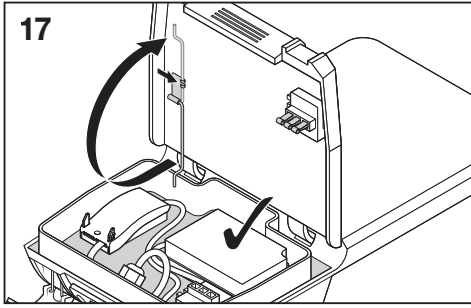

	EAN	K	IP	IK		R _a	⌄ (°C)	PF	
SL FLEX SM P 13W 727 RV25ST WAL	4058075552234	2700	66	08	25° x 145°	70	-30...50	> 0.9	4.4 kg
SL FLEX SM P 13W 730 RV25ST WAL	4058075552241	3000	66	08	25° x 145°	70	-30...50	> 0.9	4.4 kg
SL FLEX SM P 13W 740 RV25ST WAL	4058075552258	4000	66	08	25° x 145°	70	-30...50	> 0.9	4.4 kg
SL FLEX SM P 25W 727 RV25ST WAL	4058075552265	2700	66	08	25° x 145°	70	-30...50	> 0.9	4.5 kg
SL FLEX SM P 25W 730 RV25ST WAL	4058075552272	3000	66	08	25° x 145°	70	-30...50	> 0.9	4.5 kg
SL FLEX SM P 25W 740 RV25ST WAL	4058075552289	4000	66	08	25° x 145°	70	-30...50	> 0.9	4.5 kg
SL FLEX SM P 36W 727 RV25ST WAL	4058075552296	2700	66	08	25° x 145°	70	-30...50	> 0.9	4.5 kg
SL FLEX SM P 36W 730 RV25ST WAL	4058075552302	3000	66	08	25° x 145°	70	-30...50	> 0.9	4.5 kg
SL FLEX SM P 36W 740 RV25ST WAL	4058075552319	4000	66	08	25° x 145°	70	-30...50	> 0.9	4.5 kg
SL FLEX MD P 58W 727 RV25ST WAL	4058075552326	2700	66	08	25° x 145°	70	-30...50	> 0.9	5.1 kg
SL FLEX MD P 58W 730 RV25ST WAL	4058075552333	3000	66	08	25° x 145°	70	-30...50	> 0.9	5.1 kg
SL FLEX MD P 58W 740 RV25ST WAL	4058075552340	4000	66	08	25° x 145°	70	-30...50	> 0.9	5.1 kg
SL FLEX MD P 80W 727 RV25ST WAL	4058075552357	2700	66	08	25° x 145°	70	-30...50	> 0.9	5.6 kg
SL FLEX MD P 80W 727 RW35ST WAL	4058075552364	2700	66	08	35° x 135°	70	-30...50	> 0.9	5.6 kg
SL FLEX MD P 80W 730 RV25ST WAL	4058075552371	3000	66	08	25° x 145°	70	-30...50	> 0.9	5.6 kg
SL FLEX MD P 80W 730 RW35ST WAL	4058075552388	3000	66	08	35° x 135°	70	-30...50	> 0.9	5.6 kg
SL FLEX MD P 80W 740 RV25ST WAL	4058075552395	4000	66	08	25° x 145°	70	-30...50	> 0.9	5.6 kg
SL FLEX MD P 80W 740 RW35ST WAL	4058075552401	4000	66	08	35° x 135°	70	-30...50	> 0.9	5.6 kg
SL FLEX LA P 110W 727 RV25ST WAL	4058075552418	2700	66	08	25° x 145°	70	-30...50	> 0.9	7.7 kg
SL FLEX LA P 110W 727 RW35ST WAL	4058075552425	2700	66	08	35° x 135°	70	-30...50	> 0.9	7.7 kg
SL FLEX LA P 110W 730 RV25ST WAL	4058075552432	3000	66	08	25° x 145°	70	-30...50	> 0.9	7.7 kg
SL FLEX LA P 110W 730 RW35ST WAL	4058075552449	3000	66	08	35° x 135°	70	-30...50	> 0.9	7.7 kg
SL FLEX LA P 110W 740 RV25ST WAL	4058075552456	4000	66	08	25° x 145°	70	-30...50	> 0.9	7.7 kg
SL FLEX LA P 110W 740 RW35ST WAL	4058075552463	4000	66	08	35° x 135°	70	-30...50	> 0.9	7.7 kg
SL FLEX LA P 158W 727 RV25ST WAL	4058075552470	2700	66	08	25° x 145°	70	-30...50	> 0.9	7.7 kg
SL FLEX LA P 158W 727 RW35ST WAL	4058075552487	2700	66	08	35° x 135°	70	-30...50	> 0.9	7.7 kg
SL FLEX LA P 158W 730 RV25ST WAL	4058075552494	3000	66	08	25° x 145°	70	-30...50	> 0.9	7.7 kg
SL FLEX LA P 158W 730 RW35ST WAL	4058075552500	3000	66	08	35° x 135°	70	-30...50	> 0.9	7.7 kg
SL FLEX LA P 158W 740 RV25ST WAL	4058075552517	4000	66	08	25° x 145°	70	-30...50	> 0.9	7.7 kg
SL FLEX LA P 158W 740 RW35ST WAL	4058075552524	4000	66	08	35° x 135°	70	-30...50	> 0.9	7.7 kg