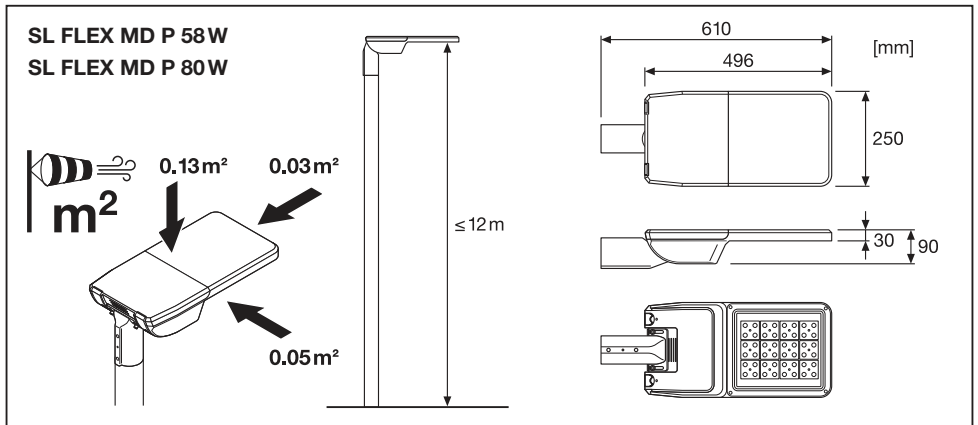

	EAN	K	IP	IK		R _a	⌄ (°C)	PF	
SL FLEX SM P 13W 727 RV25ST WAL	4058075552234	2700	66	08	25° x 145°	70	-30...50	> 0.9	4.4 kg
SL FLEX SM P 13W 730 RV25ST WAL	4058075552241	3000	66	08	25° x 145°	70	-30...50	> 0.9	4.4 kg
SL FLEX SM P 13W 740 RV25ST WAL	4058075552258	4000	66	08	25° x 145°	70	-30...50	> 0.9	4.4 kg
SL FLEX SM P 25W 727 RV25ST WAL	4058075552265	2700	66	08	25° x 145°	70	-30...50	> 0.9	4.5 kg
SL FLEX SM P 25W 730 RV25ST WAL	4058075552272	3000	66	08	25° x 145°	70	-30...50	> 0.9	4.5 kg
SL FLEX SM P 25W 740 RV25ST WAL	4058075552289	4000	66	08	25° x 145°	70	-30...50	> 0.9	4.5 kg
SL FLEX SM P 36W 727 RV25ST WAL	4058075552296	2700	66	08	25° x 145°	70	-30...50	> 0.9	4.5 kg
SL FLEX SM P 36W 730 RV25ST WAL	4058075552302	3000	66	08	25° x 145°	70	-30...50	> 0.9	4.5 kg
SL FLEX SM P 36W 740 RV25ST WAL	4058075552319	4000	66	08	25° x 145°	70	-30...50	> 0.9	4.5 kg
SL FLEX MD P 58W 727 RV25ST WAL	4058075552326	2700	66	08	25° x 145°	70	-30...50	> 0.9	5.1 kg
SL FLEX MD P 58W 730 RV25ST WAL	4058075552333	3000	66	08	25° x 145°	70	-30...50	> 0.9	5.1 kg
SL FLEX MD P 58W 740 RV25ST WAL	4058075552340	4000	66	08	25° x 145°	70	-30...50	> 0.9	5.1 kg
SL FLEX MD P 80W 727 RV25ST WAL	4058075552357	2700	66	08	25° x 145°	70	-30...50	> 0.9	5.6 kg
SL FLEX MD P 80W 727 RW35ST WAL	4058075552364	2700	66	08	35° x 135°	70	-30...50	> 0.9	5.6 kg
SL FLEX MD P 80W 730 RV25ST WAL	4058075552371	3000	66	08	25° x 145°	70	-30...50	> 0.9	5.6 kg
SL FLEX MD P 80W 730 RW35ST WAL	4058075552388	3000	66	08	35° x 135°	70	-30...50	> 0.9	5.6 kg
SL FLEX MD P 80W 740 RV25ST WAL	4058075552395	4000	66	08	25° x 145°	70	-30...50	> 0.9	5.6 kg
SL FLEX MD P 80W 740 RW35ST WAL	4058075552401	4000	66	08	35° x 135°	70	-30...50	> 0.9	5.6 kg
SL FLEX LA P 110W 727 RV25ST WAL	4058075552418	2700	66	08	25° x 145°	70	-30...50	> 0.9	7.7 kg
SL FLEX LA P 110W 727 RW35ST WAL	4058075552425	2700	66	08	35° x 135°	70	-30...50	> 0.9	7.7 kg
SL FLEX LA P 110W 730 RV25ST WAL	4058075552432	3000	66	08	25° x 145°	70	-30...50	> 0.9	7.7 kg
SL FLEX LA P 110W 730 RW35ST WAL	4058075552449	3000	66	08	35° x 135°	70	-30...50	> 0.9	7.7 kg
SL FLEX LA P 110W 740 RV25ST WAL	4058075552456	4000	66	08	25° x 145°	70	-30...50	> 0.9	7.7 kg
SL FLEX LA P 110W 740 RW35ST WAL	4058075552463	4000	66	08	35° x 135°	70	-30...50	> 0.9	7.7 kg
SL FLEX LA P 158W 727 RV25ST WAL	4058075552470	2700	66	08	25° x 145°	70	-30...50	> 0.9	7.7 kg
SL FLEX LA P 158W 727 RW35ST WAL	4058075552487	2700	66	08	35° x 135°	70	-30...50	> 0.9	7.7 kg
SL FLEX LA P 158W 730 RV25ST WAL	4058075552494	3000	66	08	25° x 145°	70	-30...50	> 0.9	7.7 kg
SL FLEX LA P 158W 730 RW35ST WAL	4058075552500	3000	66	08	35° x 135°	70	-30...50	> 0.9	7.7 kg
SL FLEX LA P 158W 740 RV25ST WAL	4058075552517	4000	66	08	25° x 145°	70	-30...50	> 0.9	7.7 kg
SL FLEX LA P 158W 740 RW35ST WAL	4058075552524	4000	66	08	35° x 135°	70	-30...50	> 0.9	7.7 kg