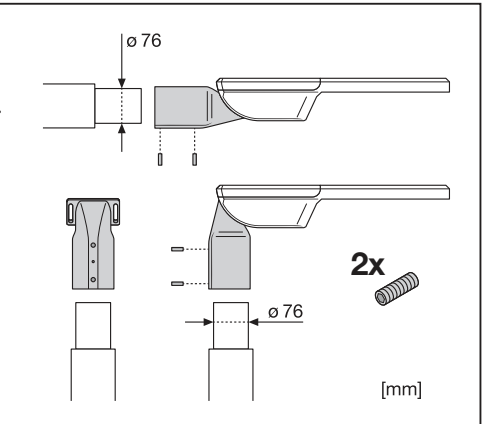

	EAN	K	IP	IK		R _a	⌄ (°C)	PF	
SL FLEX SM P 13W 727 RV25ST WAL	4058075552234	2700	66	08	25° x 145°	70	-30...50	> 0.9	4.4 kg
SL FLEX SM P 13W 730 RV25ST WAL	4058075552241	3000	66	08	25° x 145°	70	-30...50	> 0.9	4.4 kg
SL FLEX SM P 13W 740 RV25ST WAL	4058075552258	4000	66	08	25° x 145°	70	-30...50	> 0.9	4.4 kg
SL FLEX SM P 25W 727 RV25ST WAL	4058075552265	2700	66	08	25° x 145°	70	-30...50	> 0.9	4.5 kg
SL FLEX SM P 25W 730 RV25ST WAL	4058075552272	3000	66	08	25° x 145°	70	-30...50	> 0.9	4.5 kg
SL FLEX SM P 25W 740 RV25ST WAL	4058075552289	4000	66	08	25° x 145°	70	-30...50	> 0.9	4.5 kg
SL FLEX SM P 36W 727 RV25ST WAL	4058075552296	2700	66	08	25° x 145°	70	-30...50	> 0.9	4.5 kg
SL FLEX SM P 36W 730 RV25ST WAL	4058075552302	3000	66	08	25° x 145°	70	-30...50	> 0.9	4.5 kg
SL FLEX SM P 36W 740 RV25ST WAL	4058075552319	4000	66	08	25° x 145°	70	-30...50	> 0.9	4.5 kg
SL FLEX MD P 58W 727 RV25ST WAL	4058075552326	2700	66	08	25° x 145°	70	-30...50	> 0.9	5.1 kg
SL FLEX MD P 58W 730 RV25ST WAL	4058075552333	3000	66	08	25° x 145°	70	-30...50	> 0.9	5.1 kg
SL FLEX MD P 58W 740 RV25ST WAL	4058075552340	4000	66	08	25° x 145°	70	-30...50	> 0.9	5.1 kg
SL FLEX MD P 80W 727 RV25ST WAL	4058075552357	2700	66	08	25° x 145°	70	-30...50	> 0.9	5.6 kg
SL FLEX MD P 80W 727 RW35ST WAL	4058075552364	2700	66	08	35° x 135°	70	-30...50	> 0.9	5.6 kg
SL FLEX MD P 80W 730 RV25ST WAL	4058075552371	3000	66	08	25° x 145°	70	-30...50	> 0.9	5.6 kg
SL FLEX MD P 80W 730 RW35ST WAL	4058075552388	3000	66	08	35° x 135°	70	-30...50	> 0.9	5.6 kg
SL FLEX MD P 80W 740 RV25ST WAL	4058075552395	4000	66	08	25° x 145°	70	-30...50	> 0.9	5.6 kg
SL FLEX MD P 80W 740 RW35ST WAL	4058075552401	4000	66	08	35° x 135°	70	-30...50	> 0.9	5.6 kg
SL FLEX LA P 110W 727 RV25ST WAL	4058075552418	2700	66	08	25° x 145°	70	-30...50	> 0.9	7.7 kg
SL FLEX LA P 110W 727 RW35ST WAL	4058075552425	2700	66	08	35° x 135°	70	-30...50	> 0.9	7.7 kg
SL FLEX LA P 110W 730 RV25ST WAL	4058075552432	3000	66	08	25° x 145°	70	-30...50	> 0.9	7.7 kg
SL FLEX LA P 110W 730 RW35ST WAL	4058075552449	3000	66	08	35° x 135°	70	-30...50	> 0.9	7.7 kg
SL FLEX LA P 110W 740 RV25ST WAL	4058075552456	4000	66	08	25° x 145°	70	-30...50	> 0.9	7.7 kg
SL FLEX LA P 110W 740 RW35ST WAL	4058075552463	4000	66	08	35° x 135°	70	-30...50	> 0.9	7.7 kg
SL FLEX LA P 158W 727 RV25ST WAL	4058075552470	2700	66	08	25° x 145°	70	-30...50	> 0.9	7.7 kg
SL FLEX LA P 158W 727 RW35ST WAL	4058075552487	2700	66	08	35° x 135°	70	-30...50	> 0.9	7.7 kg
SL FLEX LA P 158W 730 RV25ST WAL	4058075552494	3000	66	08	25° x 145°	70	-30...50	> 0.9	7.7 kg
SL FLEX LA P 158W 730 RW35ST WAL	4058075552500	3000	66	08	35° x 135°	70	-30...50	> 0.9	7.7 kg
SL FLEX LA P 158W 740 RV25ST WAL	4058075552517	4000	66	08	25° x 145°	70	-30...50	> 0.9	7.7 kg
SL FLEX LA P 158W 740 RW35ST WAL	4058075552524	4000	66	08	35° x 135°	70	-30...50	> 0.9	7.7 kg