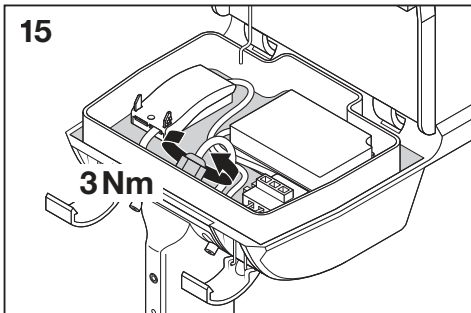

	EAN	K	IP	IK		R _a	⌄ (°C)	PF	
SL FLEX SM P 13W 727 RV25ST WAL	4058075552234	2700	66	08	25° x 145°	70	-30...50	> 0.9	4.4 kg
SL FLEX SM P 13W 730 RV25ST WAL	4058075552241	3000	66	08	25° x 145°	70	-30...50	> 0.9	4.4 kg
SL FLEX SM P 13W 740 RV25ST WAL	4058075552258	4000	66	08	25° x 145°	70	-30...50	> 0.9	4.4 kg
SL FLEX SM P 25W 727 RV25ST WAL	4058075552265	2700	66	08	25° x 145°	70	-30...50	> 0.9	4.5 kg
SL FLEX SM P 25W 730 RV25ST WAL	4058075552272	3000	66	08	25° x 145°	70	-30...50	> 0.9	4.5 kg
SL FLEX SM P 25W 740 RV25ST WAL	4058075552289	4000	66	08	25° x 145°	70	-30...50	> 0.9	4.5 kg
SL FLEX SM P 36W 727 RV25ST WAL	4058075552296	2700	66	08	25° x 145°	70	-30...50	> 0.9	4.5 kg
SL FLEX SM P 36W 730 RV25ST WAL	4058075552302	3000	66	08	25° x 145°	70	-30...50	> 0.9	4.5 kg
SL FLEX SM P 36W 740 RV25ST WAL	4058075552319	4000	66	08	25° x 145°	70	-30...50	> 0.9	4.5 kg
SL FLEX MD P 58W 727 RV25ST WAL	4058075552326	2700	66	08	25° x 145°	70	-30...50	> 0.9	5.1 kg
SL FLEX MD P 58W 730 RV25ST WAL	4058075552333	3000	66	08	25° x 145°	70	-30...50	> 0.9	5.1 kg
SL FLEX MD P 58W 740 RV25ST WAL	4058075552340	4000	66	08	25° x 145°	70	-30...50	> 0.9	5.1 kg
SL FLEX MD P 80W 727 RV25ST WAL	4058075552357	2700	66	08	25° x 145°	70	-30...50	> 0.9	5.6 kg
SL FLEX MD P 80W 727 RW35ST WAL	4058075552364	2700	66	08	35° x 135°	70	-30...50	> 0.9	5.6 kg
SL FLEX MD P 80W 730 RV25ST WAL	4058075552371	3000	66	08	25° x 145°	70	-30...50	> 0.9	5.6 kg
SL FLEX MD P 80W 730 RW35ST WAL	4058075552388	3000	66	08	35° x 135°	70	-30...50	> 0.9	5.6 kg
SL FLEX MD P 80W 740 RV25ST WAL	4058075552395	4000	66	08	25° x 145°	70	-30...50	> 0.9	5.6 kg
SL FLEX MD P 80W 740 RW35ST WAL	4058075552401	4000	66	08	35° x 135°	70	-30...50	> 0.9	5.6 kg
SL FLEX LA P 110W 727 RV25ST WAL	4058075552418	2700	66	08	25° x 145°	70	-30...50	> 0.9	7.7 kg
SL FLEX LA P 110W 727 RW35ST WAL	4058075552425	2700	66	08	35° x 135°	70	-30...50	> 0.9	7.7 kg
SL FLEX LA P 110W 730 RV25ST WAL	4058075552432	3000	66	08	25° x 145°	70	-30...50	> 0.9	7.7 kg
SL FLEX LA P 110W 730 RW35ST WAL	4058075552449	3000	66	08	35° x 135°	70	-30...50	> 0.9	7.7 kg
SL FLEX LA P 110W 740 RV25ST WAL	4058075552456	4000	66	08	25° x 145°	70	-30...50	> 0.9	7.7 kg
SL FLEX LA P 110W 740 RW35ST WAL	4058075552463	4000	66	08	35° x 135°	70	-30...50	> 0.9	7.7 kg
SL FLEX LA P 158W 727 RV25ST WAL	4058075552470	2700	66	08	25° x 145°	70	-30...50	> 0.9	7.7 kg
SL FLEX LA P 158W 727 RW35ST WAL	4058075552487	2700	66	08	35° x 135°	70	-30...50	> 0.9	7.7 kg
SL FLEX LA P 158W 730 RV25ST WAL	4058075552494	3000	66	08	25° x 145°	70	-30...50	> 0.9	7.7 kg
SL FLEX LA P 158W 730 RW35ST WAL	4058075552500	3000	66	08	35° x 135°	70	-30...50	> 0.9	7.7 kg
SL FLEX LA P 158W 740 RV25ST WAL	4058075552517	4000	66	08	25° x 145°	70	-30...50	> 0.9	7.7 kg
SL FLEX LA P 158W 740 RW35ST WAL	4058075552524	4000	66	08	35° x 135°	70	-30...50	> 0.9	7.7 kg