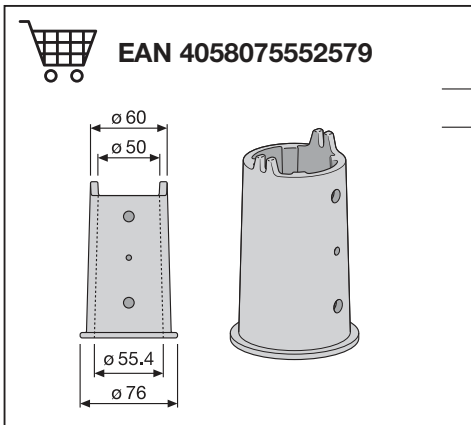

	EAN	K	IP	IK		R _a	⌄ (°C)	PF	
SL FLEX SM P 13W 727 RV25ST WAL	4058075552234	2700	66	08	25° x 145°	70	-30...50	> 0.9	4.4 kg
SL FLEX SM P 13W 730 RV25ST WAL	4058075552241	3000	66	08	25° x 145°	70	-30...50	> 0.9	4.4 kg
SL FLEX SM P 13W 740 RV25ST WAL	4058075552258	4000	66	08	25° x 145°	70	-30...50	> 0.9	4.4 kg
SL FLEX SM P 25W 727 RV25ST WAL	4058075552265	2700	66	08	25° x 145°	70	-30...50	> 0.9	4.5 kg
SL FLEX SM P 25W 730 RV25ST WAL	4058075552272	3000	66	08	25° x 145°	70	-30...50	> 0.9	4.5 kg
SL FLEX SM P 25W 740 RV25ST WAL	4058075552289	4000	66	08	25° x 145°	70	-30...50	> 0.9	4.5 kg
SL FLEX SM P 36W 727 RV25ST WAL	4058075552296	2700	66	08	25° x 145°	70	-30...50	> 0.9	4.5 kg
SL FLEX SM P 36W 730 RV25ST WAL	4058075552302	3000	66	08	25° x 145°	70	-30...50	> 0.9	4.5 kg
SL FLEX SM P 36W 740 RV25ST WAL	4058075552319	4000	66	08	25° x 145°	70	-30...50	> 0.9	4.5 kg
SL FLEX MD P 58W 727 RV25ST WAL	4058075552326	2700	66	08	25° x 145°	70	-30...50	> 0.9	5.1 kg
SL FLEX MD P 58W 730 RV25ST WAL	4058075552333	3000	66	08	25° x 145°	70	-30...50	> 0.9	5.1 kg
SL FLEX MD P 58W 740 RV25ST WAL	4058075552340	4000	66	08	25° x 145°	70	-30...50	> 0.9	5.1 kg
SL FLEX MD P 80W 727 RV25ST WAL	4058075552357	2700	66	08	25° x 145°	70	-30...50	> 0.9	5.6 kg
SL FLEX MD P 80W 727 RW35ST WAL	4058075552364	2700	66	08	35° x 135°	70	-30...50	> 0.9	5.6 kg
SL FLEX MD P 80W 730 RV25ST WAL	4058075552371	3000	66	08	25° x 145°	70	-30...50	> 0.9	5.6 kg
SL FLEX MD P 80W 730 RW35ST WAL	4058075552388	3000	66	08	35° x 135°	70	-30...50	> 0.9	5.6 kg
SL FLEX MD P 80W 740 RV25ST WAL	4058075552395	4000	66	08	25° x 145°	70	-30...50	> 0.9	5.6 kg
SL FLEX MD P 80W 740 RW35ST WAL	4058075552401	4000	66	08	35° x 135°	70	-30...50	> 0.9	5.6 kg
SL FLEX LA P 110W 727 RV25ST WAL	4058075552418	2700	66	08	25° x 145°	70	-30...50	> 0.9	7.7 kg
SL FLEX LA P 110W 727 RW35ST WAL	4058075552425	2700	66	08	35° x 135°	70	-30...50	> 0.9	7.7 kg
SL FLEX LA P 110W 730 RV25ST WAL	4058075552432	3000	66	08	25° x 145°	70	-30...50	> 0.9	7.7 kg
SL FLEX LA P 110W 730 RW35ST WAL	4058075552449	3000	66	08	35° x 135°	70	-30...50	> 0.9	7.7 kg
SL FLEX LA P 110W 740 RV25ST WAL	4058075552456	4000	66	08	25° x 145°	70	-30...50	> 0.9	7.7 kg
SL FLEX LA P 110W 740 RW35ST WAL	4058075552463	4000	66	08	35° x 135°	70	-30...50	> 0.9	7.7 kg
SL FLEX LA P 158W 727 RV25ST WAL	4058075552470	2700	66	08	25° x 145°	70	-30...50	> 0.9	7.7 kg
SL FLEX LA P 158W 727 RW35ST WAL	4058075552487	2700	66	08	35° x 135°	70	-30...50	> 0.9	7.7 kg
SL FLEX LA P 158W 730 RV25ST WAL	4058075552494	3000	66	08	25° x 145°	70	-30...50	> 0.9	7.7 kg
SL FLEX LA P 158W 730 RW35ST WAL	4058075552500	3000	66	08	35° x 135°	70	-30...50	> 0.9	7.7 kg
SL FLEX LA P 158W 740 RV25ST WAL	4058075552517	4000	66	08	25° x 145°	70	-30...50	> 0.9	7.7 kg
SL FLEX LA P 158W 740 RW35ST WAL	4058075552524	4000	66	08	35° x 135°	70	-30...50	> 0.9	7.7 kg