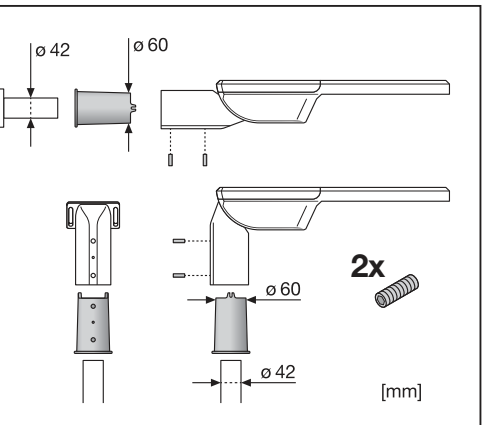

	EAN	K	IP	IK		R _a	⌄ (°C)	PF	
SL FLEX SM P 13W 727 RV25ST WAL	4058075552234	2700	66	08	25° x 145°	70	-30...50	> 0.9	4.4 kg
SL FLEX SM P 13W 730 RV25ST WAL	4058075552241	3000	66	08	25° x 145°	70	-30...50	> 0.9	4.4 kg
SL FLEX SM P 13W 740 RV25ST WAL	4058075552258	4000	66	08	25° x 145°	70	-30...50	> 0.9	4.4 kg
SL FLEX SM P 25W 727 RV25ST WAL	4058075552265	2700	66	08	25° x 145°	70	-30...50	> 0.9	4.5 kg
SL FLEX SM P 25W 730 RV25ST WAL	4058075552272	3000	66	08	25° x 145°	70	-30...50	> 0.9	4.5 kg
SL FLEX SM P 25W 740 RV25ST WAL	4058075552289	4000	66	08	25° x 145°	70	-30...50	> 0.9	4.5 kg
SL FLEX SM P 36W 727 RV25ST WAL	4058075552296	2700	66	08	25° x 145°	70	-30...50	> 0.9	4.5 kg
SL FLEX SM P 36W 730 RV25ST WAL	4058075552302	3000	66	08	25° x 145°	70	-30...50	> 0.9	4.5 kg
SL FLEX SM P 36W 740 RV25ST WAL	4058075552319	4000	66	08	25° x 145°	70	-30...50	> 0.9	4.5 kg
SL FLEX MD P 58W 727 RV25ST WAL	4058075552326	2700	66	08	25° x 145°	70	-30...50	> 0.9	5.1 kg
SL FLEX MD P 58W 730 RV25ST WAL	4058075552333	3000	66	08	25° x 145°	70	-30...50	> 0.9	5.1 kg
SL FLEX MD P 58W 740 RV25ST WAL	4058075552340	4000	66	08	25° x 145°	70	-30...50	> 0.9	5.1 kg
SL FLEX MD P 80W 727 RV25ST WAL	4058075552357	2700	66	08	25° x 145°	70	-30...50	> 0.9	5.6 kg
SL FLEX MD P 80W 727 RW35ST WAL	4058075552364	2700	66	08	35° x 135°	70	-30...50	> 0.9	5.6 kg
SL FLEX MD P 80W 730 RV25ST WAL	4058075552371	3000	66	08	25° x 145°	70	-30...50	> 0.9	5.6 kg
SL FLEX MD P 80W 730 RW35ST WAL	4058075552388	3000	66	08	35° x 135°	70	-30...50	> 0.9	5.6 kg
SL FLEX MD P 80W 740 RV25ST WAL	4058075552395	4000	66	08	25° x 145°	70	-30...50	> 0.9	5.6 kg
SL FLEX MD P 80W 740 RW35ST WAL	4058075552401	4000	66	08	35° x 135°	70	-30...50	> 0.9	5.6 kg
SL FLEX LA P 110W 727 RV25ST WAL	4058075552418	2700	66	08	25° x 145°	70	-30...50	> 0.9	7.7 kg
SL FLEX LA P 110W 727 RW35ST WAL	4058075552425	2700	66	08	35° x 135°	70	-30...50	> 0.9	7.7 kg
SL FLEX LA P 110W 730 RV25ST WAL	4058075552432	3000	66	08	25° x 145°	70	-30...50	> 0.9	7.7 kg
SL FLEX LA P 110W 730 RW35ST WAL	4058075552449	3000	66	08	35° x 135°	70	-30...50	> 0.9	7.7 kg
SL FLEX LA P 110W 740 RV25ST WAL	4058075552456	4000	66	08	25° x 145°	70	-30...50	> 0.9	7.7 kg
SL FLEX LA P 110W 740 RW35ST WAL	4058075552463	4000	66	08	35° x 135°	70	-30...50	> 0.9	7.7 kg
SL FLEX LA P 158W 727 RV25ST WAL	4058075552470	2700	66	08	25° x 145°	70	-30...50	> 0.9	7.7 kg
SL FLEX LA P 158W 727 RW35ST WAL	4058075552487	2700	66	08	35° x 135°	70	-30...50	> 0.9	7.7 kg
SL FLEX LA P 158W 730 RV25ST WAL	4058075552494	3000	66	08	25° x 145°	70	-30...50	> 0.9	7.7 kg
SL FLEX LA P 158W 730 RW35ST WAL	4058075552500	3000	66	08	35° x 135°	70	-30...50	> 0.9	7.7 kg
SL FLEX LA P 158W 740 RV25ST WAL	4058075552517	4000	66	08	25° x 145°	70	-30...50	> 0.9	7.7 kg
SL FLEX LA P 158W 740 RW35ST WAL	4058075552524	4000	66	08	35° x 135°	70	-30...50	> 0.9	7.7 kg