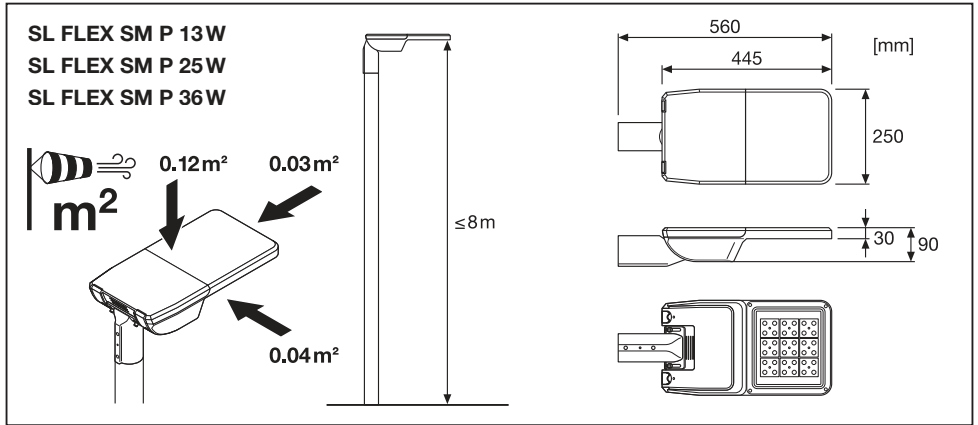

	EAN	K	IP	IK		R _a	⌄ (°C)	PF	
SL FLEX SM P 13W 727 RV25ST WAL	4058075552234	2700	66	08	25° x 145°	70	-30...50	> 0.9	4.4 kg
SL FLEX SM P 13W 730 RV25ST WAL	4058075552241	3000	66	08	25° x 145°	70	-30...50	> 0.9	4.4 kg
SL FLEX SM P 13W 740 RV25ST WAL	4058075552258	4000	66	08	25° x 145°	70	-30...50	> 0.9	4.4 kg
SL FLEX SM P 25W 727 RV25ST WAL	4058075552265	2700	66	08	25° x 145°	70	-30...50	> 0.9	4.5 kg
SL FLEX SM P 25W 730 RV25ST WAL	4058075552272	3000	66	08	25° x 145°	70	-30...50	> 0.9	4.5 kg
SL FLEX SM P 25W 740 RV25ST WAL	4058075552289	4000	66	08	25° x 145°	70	-30...50	> 0.9	4.5 kg
SL FLEX SM P 36W 727 RV25ST WAL	4058075552296	2700	66	08	25° x 145°	70	-30...50	> 0.9	4.5 kg
SL FLEX SM P 36W 730 RV25ST WAL	4058075552302	3000	66	08	25° x 145°	70	-30...50	> 0.9	4.5 kg
SL FLEX SM P 36W 740 RV25ST WAL	4058075552319	4000	66	08	25° x 145°	70	-30...50	> 0.9	4.5 kg
SL FLEX MD P 58W 727 RV25ST WAL	4058075552326	2700	66	08	25° x 145°	70	-30...50	> 0.9	5.1 kg
SL FLEX MD P 58W 730 RV25ST WAL	4058075552333	3000	66	08	25° x 145°	70	-30...50	> 0.9	5.1 kg
SL FLEX MD P 58W 740 RV25ST WAL	4058075552340	4000	66	08	25° x 145°	70	-30...50	> 0.9	5.1 kg
SL FLEX MD P 80W 727 RV25ST WAL	4058075552357	2700	66	08	25° x 145°	70	-30...50	> 0.9	5.6 kg
SL FLEX MD P 80W 727 RW35ST WAL	4058075552364	2700	66	08	35° x 135°	70	-30...50	> 0.9	5.6 kg
SL FLEX MD P 80W 730 RV25ST WAL	4058075552371	3000	66	08	25° x 145°	70	-30...50	> 0.9	5.6 kg
SL FLEX MD P 80W 730 RW35ST WAL	4058075552388	3000	66	08	35° x 135°	70	-30...50	> 0.9	5.6 kg
SL FLEX MD P 80W 740 RV25ST WAL	4058075552395	4000	66	08	25° x 145°	70	-30...50	> 0.9	5.6 kg
SL FLEX MD P 80W 740 RW35ST WAL	4058075552401	4000	66	08	35° x 135°	70	-30...50	> 0.9	5.6 kg
SL FLEX LA P 110W 727 RV25ST WAL	4058075552418	2700	66	08	25° x 145°	70	-30...50	> 0.9	7.7 kg
SL FLEX LA P 110W 727 RW35ST WAL	4058075552425	2700	66	08	35° x 135°	70	-30...50	> 0.9	7.7 kg
SL FLEX LA P 110W 730 RV25ST WAL	4058075552432	3000	66	08	25° x 145°	70	-30...50	> 0.9	7.7 kg
SL FLEX LA P 110W 730 RW35ST WAL	4058075552449	3000	66	08	35° x 135°	70	-30...50	> 0.9	7.7 kg
SL FLEX LA P 110W 740 RV25ST WAL	4058075552456	4000	66	08	25° x 145°	70	-30...50	> 0.9	7.7 kg
SL FLEX LA P 110W 740 RW35ST WAL	4058075552463	4000	66	08	35° x 135°	70	-30...50	> 0.9	7.7 kg
SL FLEX LA P 158W 727 RV25ST WAL	4058075552470	2700	66	08	25° x 145°	70	-30...50	> 0.9	7.7 kg
SL FLEX LA P 158W 727 RW35ST WAL	4058075552487	2700	66	08	35° x 135°	70	-30...50	> 0.9	7.7 kg
SL FLEX LA P 158W 730 RV25ST WAL	4058075552494	3000	66	08	25° x 145°	70	-30...50	> 0.9	7.7 kg
SL FLEX LA P 158W 730 RW35ST WAL	4058075552500	3000	66	08	35° x 135°	70	-30...50	> 0.9	7.7 kg
SL FLEX LA P 158W 740 RV25ST WAL	4058075552517	4000	66	08	25° x 145°	70	-30...50	> 0.9	7.7 kg
SL FLEX LA P 158W 740 RW35ST WAL	4058075552524	4000	66	08	35° x 135°	70	-30...50	> 0.9	7.7 kg