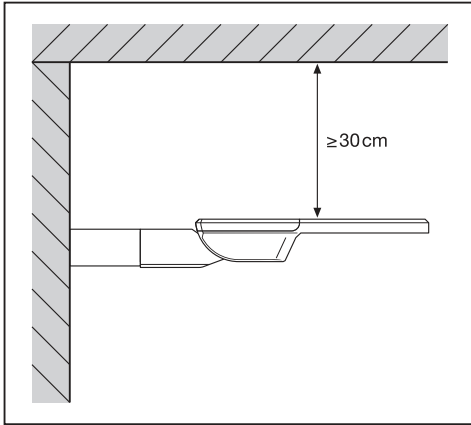

	EAN	K	IP	IK		R _a	⌄ (°C)	PF	
SL FLEX SM P 13W 727 RV25ST WAL	4058075552234	2700	66	08	25° x 145°	70	-30...50	> 0.9	4.4 kg
SL FLEX SM P 13W 730 RV25ST WAL	4058075552241	3000	66	08	25° x 145°	70	-30...50	> 0.9	4.4 kg
SL FLEX SM P 13W 740 RV25ST WAL	4058075552258	4000	66	08	25° x 145°	70	-30...50	> 0.9	4.4 kg
SL FLEX SM P 25W 727 RV25ST WAL	4058075552265	2700	66	08	25° x 145°	70	-30...50	> 0.9	4.5 kg
SL FLEX SM P 25W 730 RV25ST WAL	4058075552272	3000	66	08	25° x 145°	70	-30...50	> 0.9	4.5 kg
SL FLEX SM P 25W 740 RV25ST WAL	4058075552289	4000	66	08	25° x 145°	70	-30...50	> 0.9	4.5 kg
SL FLEX SM P 36W 727 RV25ST WAL	4058075552296	2700	66	08	25° x 145°	70	-30...50	> 0.9	4.5 kg
SL FLEX SM P 36W 730 RV25ST WAL	4058075552302	3000	66	08	25° x 145°	70	-30...50	> 0.9	4.5 kg
SL FLEX SM P 36W 740 RV25ST WAL	4058075552319	4000	66	08	25° x 145°	70	-30...50	> 0.9	4.5 kg
SL FLEX MD P 58W 727 RV25ST WAL	4058075552326	2700	66	08	25° x 145°	70	-30...50	> 0.9	5.1 kg
SL FLEX MD P 58W 730 RV25ST WAL	4058075552333	3000	66	08	25° x 145°	70	-30...50	> 0.9	5.1 kg
SL FLEX MD P 58W 740 RV25ST WAL	4058075552340	4000	66	08	25° x 145°	70	-30...50	> 0.9	5.1 kg
SL FLEX MD P 80W 727 RV25ST WAL	4058075552357	2700	66	08	25° x 145°	70	-30...50	> 0.9	5.6 kg
SL FLEX MD P 80W 727 RW35ST WAL	4058075552364	2700	66	08	35° x 135°	70	-30...50	> 0.9	5.6 kg
SL FLEX MD P 80W 730 RV25ST WAL	4058075552371	3000	66	08	25° x 145°	70	-30...50	> 0.9	5.6 kg
SL FLEX MD P 80W 730 RW35ST WAL	4058075552388	3000	66	08	35° x 135°	70	-30...50	> 0.9	5.6 kg
SL FLEX MD P 80W 740 RV25ST WAL	4058075552395	4000	66	08	25° x 145°	70	-30...50	> 0.9	5.6 kg
SL FLEX MD P 80W 740 RW35ST WAL	4058075552401	4000	66	08	35° x 135°	70	-30...50	> 0.9	5.6 kg
SL FLEX LA P 110W 727 RV25ST WAL	4058075552418	2700	66	08	25° x 145°	70	-30...50	> 0.9	7.7 kg
SL FLEX LA P 110W 727 RW35ST WAL	4058075552425	2700	66	08	35° x 135°	70	-30...50	> 0.9	7.7 kg
SL FLEX LA P 110W 730 RV25ST WAL	4058075552432	3000	66	08	25° x 145°	70	-30...50	> 0.9	7.7 kg
SL FLEX LA P 110W 730 RW35ST WAL	4058075552449	3000	66	08	35° x 135°	70	-30...50	> 0.9	7.7 kg
SL FLEX LA P 110W 740 RV25ST WAL	4058075552456	4000	66	08	25° x 145°	70	-30...50	> 0.9	7.7 kg
SL FLEX LA P 110W 740 RW35ST WAL	4058075552463	4000	66	08	35° x 135°	70	-30...50	> 0.9	7.7 kg
SL FLEX LA P 158W 727 RV25ST WAL	4058075552470	2700	66	08	25° x 145°	70	-30...50	> 0.9	7.7 kg
SL FLEX LA P 158W 727 RW35ST WAL	4058075552487	2700	66	08	35° x 135°	70	-30...50	> 0.9	7.7 kg
SL FLEX LA P 158W 730 RV25ST WAL	4058075552494	3000	66	08	25° x 145°	70	-30...50	> 0.9	7.7 kg
SL FLEX LA P 158W 730 RW35ST WAL	4058075552500	3000	66	08	35° x 135°	70	-30...50	> 0.9	7.7 kg
SL FLEX LA P 158W 740 RV25ST WAL	4058075552517	4000	66	08	25° x 145°	70	-30...50	> 0.9	7.7 kg
SL FLEX LA P 158W 740 RW35ST WAL	4058075552524	4000	66	08	35° x 135°	70	-30...50	> 0.9	7.7 kg