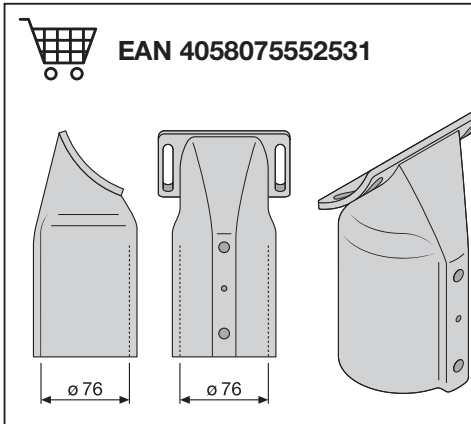

	EAN	K	IP	IK		R _a	⌄ (°C)	PF	
SL FLEX SM P 13W 727 RV25ST WAL	4058075552234	2700	66	08	25° x 145°	70	-30...50	> 0.9	4.4 kg
SL FLEX SM P 13W 730 RV25ST WAL	4058075552241	3000	66	08	25° x 145°	70	-30...50	> 0.9	4.4 kg
SL FLEX SM P 13W 740 RV25ST WAL	4058075552258	4000	66	08	25° x 145°	70	-30...50	> 0.9	4.4 kg
SL FLEX SM P 25W 727 RV25ST WAL	4058075552265	2700	66	08	25° x 145°	70	-30...50	> 0.9	4.5 kg
SL FLEX SM P 25W 730 RV25ST WAL	4058075552272	3000	66	08	25° x 145°	70	-30...50	> 0.9	4.5 kg
SL FLEX SM P 25W 740 RV25ST WAL	4058075552289	4000	66	08	25° x 145°	70	-30...50	> 0.9	4.5 kg
SL FLEX SM P 36W 727 RV25ST WAL	4058075552296	2700	66	08	25° x 145°	70	-30...50	> 0.9	4.5 kg
SL FLEX SM P 36W 730 RV25ST WAL	4058075552302	3000	66	08	25° x 145°	70	-30...50	> 0.9	4.5 kg
SL FLEX SM P 36W 740 RV25ST WAL	4058075552319	4000	66	08	25° x 145°	70	-30...50	> 0.9	4.5 kg
SL FLEX MD P 58W 727 RV25ST WAL	4058075552326	2700	66	08	25° x 145°	70	-30...50	> 0.9	5.1 kg
SL FLEX MD P 58W 730 RV25ST WAL	4058075552333	3000	66	08	25° x 145°	70	-30...50	> 0.9	5.1 kg
SL FLEX MD P 58W 740 RV25ST WAL	4058075552340	4000	66	08	25° x 145°	70	-30...50	> 0.9	5.1 kg
SL FLEX MD P 80W 727 RV25ST WAL	4058075552357	2700	66	08	25° x 145°	70	-30...50	> 0.9	5.6 kg
SL FLEX MD P 80W 727 RW35ST WAL	4058075552364	2700	66	08	35° x 135°	70	-30...50	> 0.9	5.6 kg
SL FLEX MD P 80W 730 RV25ST WAL	4058075552371	3000	66	08	25° x 145°	70	-30...50	> 0.9	5.6 kg
SL FLEX MD P 80W 730 RW35ST WAL	4058075552388	3000	66	08	35° x 135°	70	-30...50	> 0.9	5.6 kg
SL FLEX MD P 80W 740 RV25ST WAL	4058075552395	4000	66	08	25° x 145°	70	-30...50	> 0.9	5.6 kg
SL FLEX MD P 80W 740 RW35ST WAL	4058075552401	4000	66	08	35° x 135°	70	-30...50	> 0.9	5.6 kg
SL FLEX LA P 110W 727 RV25ST WAL	4058075552418	2700	66	08	25° x 145°	70	-30...50	> 0.9	7.7 kg
SL FLEX LA P 110W 727 RW35ST WAL	4058075552425	2700	66	08	35° x 135°	70	-30...50	> 0.9	7.7 kg
SL FLEX LA P 110W 730 RV25ST WAL	4058075552432	3000	66	08	25° x 145°	70	-30...50	> 0.9	7.7 kg
SL FLEX LA P 110W 730 RW35ST WAL	4058075552449	3000	66	08	35° x 135°	70	-30...50	> 0.9	7.7 kg
SL FLEX LA P 110W 740 RV25ST WAL	4058075552456	4000	66	08	25° x 145°	70	-30...50	> 0.9	7.7 kg
SL FLEX LA P 110W 740 RW35ST WAL	4058075552463	4000	66	08	35° x 135°	70	-30...50	> 0.9	7.7 kg
SL FLEX LA P 158W 727 RV25ST WAL	4058075552470	2700	66	08	25° x 145°	70	-30...50	> 0.9	7.7 kg
SL FLEX LA P 158W 727 RW35ST WAL	4058075552487	2700	66	08	35° x 135°	70	-30...50	> 0.9	7.7 kg
SL FLEX LA P 158W 730 RV25ST WAL	4058075552494	3000	66	08	25° x 145°	70	-30...50	> 0.9	7.7 kg
SL FLEX LA P 158W 730 RW35ST WAL	4058075552500	3000	66	08	35° x 135°	70	-30...50	> 0.9	7.7 kg
SL FLEX LA P 158W 740 RV25ST WAL	4058075552517	4000	66	08	25° x 145°	70	-30...50	> 0.9	7.7 kg
SL FLEX LA P 158W 740 RW35ST WAL	4058075552524	4000	66	08	35° x 135°	70	-30...50	> 0.9	7.7 kg