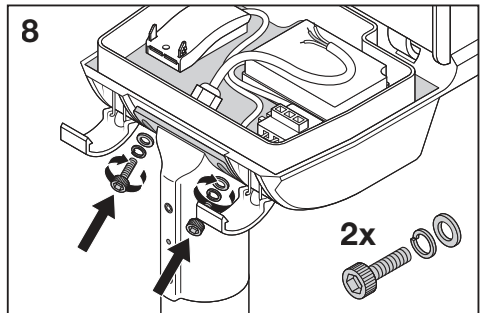

	EAN	K	IP	IK		R _a	⌄ (°C)	PF	
SL FLEX SM P 13W 727 RV25ST WAL	4058075552234	2700	66	08	25° x 145°	70	-30...50	> 0.9	4.4 kg
SL FLEX SM P 13W 730 RV25ST WAL	4058075552241	3000	66	08	25° x 145°	70	-30...50	> 0.9	4.4 kg
SL FLEX SM P 13W 740 RV25ST WAL	4058075552258	4000	66	08	25° x 145°	70	-30...50	> 0.9	4.4 kg
SL FLEX SM P 25W 727 RV25ST WAL	4058075552265	2700	66	08	25° x 145°	70	-30...50	> 0.9	4.5 kg
SL FLEX SM P 25W 730 RV25ST WAL	4058075552272	3000	66	08	25° x 145°	70	-30...50	> 0.9	4.5 kg
SL FLEX SM P 25W 740 RV25ST WAL	4058075552289	4000	66	08	25° x 145°	70	-30...50	> 0.9	4.5 kg
SL FLEX SM P 36W 727 RV25ST WAL	4058075552296	2700	66	08	25° x 145°	70	-30...50	> 0.9	4.5 kg
SL FLEX SM P 36W 730 RV25ST WAL	4058075552302	3000	66	08	25° x 145°	70	-30...50	> 0.9	4.5 kg
SL FLEX SM P 36W 740 RV25ST WAL	4058075552319	4000	66	08	25° x 145°	70	-30...50	> 0.9	4.5 kg
SL FLEX MD P 58W 727 RV25ST WAL	4058075552326	2700	66	08	25° x 145°	70	-30...50	> 0.9	5.1 kg
SL FLEX MD P 58W 730 RV25ST WAL	4058075552333	3000	66	08	25° x 145°	70	-30...50	> 0.9	5.1 kg
SL FLEX MD P 58W 740 RV25ST WAL	4058075552340	4000	66	08	25° x 145°	70	-30...50	> 0.9	5.1 kg
SL FLEX MD P 80W 727 RV25ST WAL	4058075552357	2700	66	08	25° x 145°	70	-30...50	> 0.9	5.6 kg
SL FLEX MD P 80W 727 RW35ST WAL	4058075552364	2700	66	08	35° x 135°	70	-30...50	> 0.9	5.6 kg
SL FLEX MD P 80W 730 RV25ST WAL	4058075552371	3000	66	08	25° x 145°	70	-30...50	> 0.9	5.6 kg
SL FLEX MD P 80W 730 RW35ST WAL	4058075552388	3000	66	08	35° x 135°	70	-30...50	> 0.9	5.6 kg
SL FLEX MD P 80W 740 RV25ST WAL	4058075552395	4000	66	08	25° x 145°	70	-30...50	> 0.9	5.6 kg
SL FLEX MD P 80W 740 RW35ST WAL	4058075552401	4000	66	08	35° x 135°	70	-30...50	> 0.9	5.6 kg
SL FLEX LA P 110W 727 RV25ST WAL	4058075552418	2700	66	08	25° x 145°	70	-30...50	> 0.9	7.7 kg
SL FLEX LA P 110W 727 RW35ST WAL	4058075552425	2700	66	08	35° x 135°	70	-30...50	> 0.9	7.7 kg
SL FLEX LA P 110W 730 RV25ST WAL	4058075552432	3000	66	08	25° x 145°	70	-30...50	> 0.9	7.7 kg
SL FLEX LA P 110W 730 RW35ST WAL	4058075552449	3000	66	08	35° x 135°	70	-30...50	> 0.9	7.7 kg
SL FLEX LA P 110W 740 RV25ST WAL	4058075552456	4000	66	08	25° x 145°	70	-30...50	> 0.9	7.7 kg
SL FLEX LA P 110W 740 RW35ST WAL	4058075552463	4000	66	08	35° x 135°	70	-30...50	> 0.9	7.7 kg
SL FLEX LA P 158W 727 RV25ST WAL	4058075552470	2700	66	08	25° x 145°	70	-30...50	> 0.9	7.7 kg
SL FLEX LA P 158W 727 RW35ST WAL	4058075552487	2700	66	08	35° x 135°	70	-30...50	> 0.9	7.7 kg
SL FLEX LA P 158W 730 RV25ST WAL	4058075552494	3000	66	08	25° x 145°	70	-30...50	> 0.9	7.7 kg
SL FLEX LA P 158W 730 RW35ST WAL	4058075552500	3000	66	08	35° x 135°	70	-30...50	> 0.9	7.7 kg
SL FLEX LA P 158W 740 RV25ST WAL	4058075552517	4000	66	08	25° x 145°	70	-30...50	> 0.9	7.7 kg
SL FLEX LA P 158W 740 RW35ST WAL	4058075552524	4000	66	08	35° x 135°	70	-30...50	> 0.9	7.7 kg