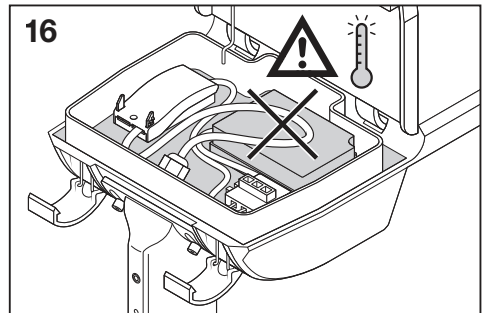

	EAN	K	IP	IK		R _a	⌄ (°C)	PF	
SL FLEX SM P 13W 727 RV25ST WAL	4058075552234	2700	66	08	25° x 145°	70	-30...50	> 0.9	4.4 kg
SL FLEX SM P 13W 730 RV25ST WAL	4058075552241	3000	66	08	25° x 145°	70	-30...50	> 0.9	4.4 kg
SL FLEX SM P 13W 740 RV25ST WAL	4058075552258	4000	66	08	25° x 145°	70	-30...50	> 0.9	4.4 kg
SL FLEX SM P 25W 727 RV25ST WAL	4058075552265	2700	66	08	25° x 145°	70	-30...50	> 0.9	4.5 kg
SL FLEX SM P 25W 730 RV25ST WAL	4058075552272	3000	66	08	25° x 145°	70	-30...50	> 0.9	4.5 kg
SL FLEX SM P 25W 740 RV25ST WAL	4058075552289	4000	66	08	25° x 145°	70	-30...50	> 0.9	4.5 kg
SL FLEX SM P 36W 727 RV25ST WAL	4058075552296	2700	66	08	25° x 145°	70	-30...50	> 0.9	4.5 kg
SL FLEX SM P 36W 730 RV25ST WAL	4058075552302	3000	66	08	25° x 145°	70	-30...50	> 0.9	4.5 kg
SL FLEX SM P 36W 740 RV25ST WAL	4058075552319	4000	66	08	25° x 145°	70	-30...50	> 0.9	4.5 kg
SL FLEX MD P 58W 727 RV25ST WAL	4058075552326	2700	66	08	25° x 145°	70	-30...50	> 0.9	5.1 kg
SL FLEX MD P 58W 730 RV25ST WAL	4058075552333	3000	66	08	25° x 145°	70	-30...50	> 0.9	5.1 kg
SL FLEX MD P 58W 740 RV25ST WAL	4058075552340	4000	66	08	25° x 145°	70	-30...50	> 0.9	5.1 kg
SL FLEX MD P 80W 727 RV25ST WAL	4058075552357	2700	66	08	25° x 145°	70	-30...50	> 0.9	5.6 kg
SL FLEX MD P 80W 727 RW35ST WAL	4058075552364	2700	66	08	35° x 135°	70	-30...50	> 0.9	5.6 kg
SL FLEX MD P 80W 730 RV25ST WAL	4058075552371	3000	66	08	25° x 145°	70	-30...50	> 0.9	5.6 kg
SL FLEX MD P 80W 730 RW35ST WAL	4058075552388	3000	66	08	35° x 135°	70	-30...50	> 0.9	5.6 kg
SL FLEX MD P 80W 740 RV25ST WAL	4058075552395	4000	66	08	25° x 145°	70	-30...50	> 0.9	5.6 kg
SL FLEX MD P 80W 740 RW35ST WAL	4058075552401	4000	66	08	35° x 135°	70	-30...50	> 0.9	5.6 kg
SL FLEX LA P 110W 727 RV25ST WAL	4058075552418	2700	66	08	25° x 145°	70	-30...50	> 0.9	7.7 kg
SL FLEX LA P 110W 727 RW35ST WAL	4058075552425	2700	66	08	35° x 135°	70	-30...50	> 0.9	7.7 kg
SL FLEX LA P 110W 730 RV25ST WAL	4058075552432	3000	66	08	25° x 145°	70	-30...50	> 0.9	7.7 kg
SL FLEX LA P 110W 730 RW35ST WAL	4058075552449	3000	66	08	35° x 135°	70	-30...50	> 0.9	7.7 kg
SL FLEX LA P 110W 740 RV25ST WAL	4058075552456	4000	66	08	25° x 145°	70	-30...50	> 0.9	7.7 kg
SL FLEX LA P 110W 740 RW35ST WAL	4058075552463	4000	66	08	35° x 135°	70	-30...50	> 0.9	7.7 kg
SL FLEX LA P 158W 727 RV25ST WAL	4058075552470	2700	66	08	25° x 145°	70	-30...50	> 0.9	7.7 kg
SL FLEX LA P 158W 727 RW35ST WAL	4058075552487	2700	66	08	35° x 135°	70	-30...50	> 0.9	7.7 kg
SL FLEX LA P 158W 730 RV25ST WAL	4058075552494	3000	66	08	25° x 145°	70	-30...50	> 0.9	7.7 kg
SL FLEX LA P 158W 730 RW35ST WAL	4058075552500	3000	66	08	35° x 135°	70	-30...50	> 0.9	7.7 kg
SL FLEX LA P 158W 740 RV25ST WAL	4058075552517	4000	66	08	25° x 145°	70	-30...50	> 0.9	7.7 kg
SL FLEX LA P 158W 740 RW35ST WAL	4058075552524	4000	66	08	35° x 135°	70	-30...50	> 0.9	7.7 kg