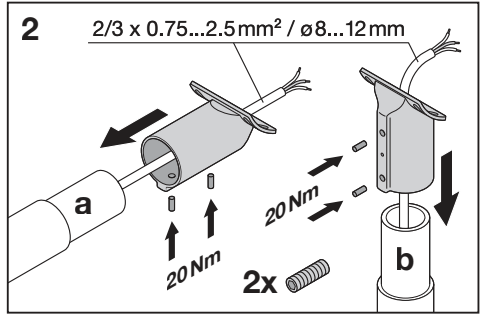

	EAN	K	IP	IK		R _a	⌄ (°C)	PF	
SL FLEX SM P 13W 727 RV25ST WAL	4058075552234	2700	66	08	25° x 145°	70	-30...50	> 0.9	4.4 kg
SL FLEX SM P 13W 730 RV25ST WAL	4058075552241	3000	66	08	25° x 145°	70	-30...50	> 0.9	4.4 kg
SL FLEX SM P 13W 740 RV25ST WAL	4058075552258	4000	66	08	25° x 145°	70	-30...50	> 0.9	4.4 kg
SL FLEX SM P 25W 727 RV25ST WAL	4058075552265	2700	66	08	25° x 145°	70	-30...50	> 0.9	4.5 kg
SL FLEX SM P 25W 730 RV25ST WAL	4058075552272	3000	66	08	25° x 145°	70	-30...50	> 0.9	4.5 kg
SL FLEX SM P 25W 740 RV25ST WAL	4058075552289	4000	66	08	25° x 145°	70	-30...50	> 0.9	4.5 kg
SL FLEX SM P 36W 727 RV25ST WAL	4058075552296	2700	66	08	25° x 145°	70	-30...50	> 0.9	4.5 kg
SL FLEX SM P 36W 730 RV25ST WAL	4058075552302	3000	66	08	25° x 145°	70	-30...50	> 0.9	4.5 kg
SL FLEX SM P 36W 740 RV25ST WAL	4058075552319	4000	66	08	25° x 145°	70	-30...50	> 0.9	4.5 kg
SL FLEX MD P 58W 727 RV25ST WAL	4058075552326	2700	66	08	25° x 145°	70	-30...50	> 0.9	5.1 kg
SL FLEX MD P 58W 730 RV25ST WAL	4058075552333	3000	66	08	25° x 145°	70	-30...50	> 0.9	5.1 kg
SL FLEX MD P 58W 740 RV25ST WAL	4058075552340	4000	66	08	25° x 145°	70	-30...50	> 0.9	5.1 kg
SL FLEX MD P 80W 727 RV25ST WAL	4058075552357	2700	66	08	25° x 145°	70	-30...50	> 0.9	5.6 kg
SL FLEX MD P 80W 727 RW35ST WAL	4058075552364	2700	66	08	35° x 135°	70	-30...50	> 0.9	5.6 kg
SL FLEX MD P 80W 730 RV25ST WAL	4058075552371	3000	66	08	25° x 145°	70	-30...50	> 0.9	5.6 kg
SL FLEX MD P 80W 730 RW35ST WAL	4058075552388	3000	66	08	35° x 135°	70	-30...50	> 0.9	5.6 kg
SL FLEX MD P 80W 740 RV25ST WAL	4058075552395	4000	66	08	25° x 145°	70	-30...50	> 0.9	5.6 kg
SL FLEX MD P 80W 740 RW35ST WAL	4058075552401	4000	66	08	35° x 135°	70	-30...50	> 0.9	5.6 kg
SL FLEX LA P 110W 727 RV25ST WAL	4058075552418	2700	66	08	25° x 145°	70	-30...50	> 0.9	7.7 kg
SL FLEX LA P 110W 727 RW35ST WAL	4058075552425	2700	66	08	35° x 135°	70	-30...50	> 0.9	7.7 kg
SL FLEX LA P 110W 730 RV25ST WAL	4058075552432	3000	66	08	25° x 145°	70	-30...50	> 0.9	7.7 kg
SL FLEX LA P 110W 730 RW35ST WAL	4058075552449	3000	66	08	35° x 135°	70	-30...50	> 0.9	7.7 kg
SL FLEX LA P 110W 740 RV25ST WAL	4058075552456	4000	66	08	25° x 145°	70	-30...50	> 0.9	7.7 kg
SL FLEX LA P 110W 740 RW35ST WAL	4058075552463	4000	66	08	35° x 135°	70	-30...50	> 0.9	7.7 kg
SL FLEX LA P 158W 727 RV25ST WAL	4058075552470	2700	66	08	25° x 145°	70	-30...50	> 0.9	7.7 kg
SL FLEX LA P 158W 727 RW35ST WAL	4058075552487	2700	66	08	35° x 135°	70	-30...50	> 0.9	7.7 kg
SL FLEX LA P 158W 730 RV25ST WAL	4058075552494	3000	66	08	25° x 145°	70	-30...50	> 0.9	7.7 kg
SL FLEX LA P 158W 730 RW35ST WAL	4058075552500	3000	66	08	35° x 135°	70	-30...50	> 0.9	7.7 kg
SL FLEX LA P 158W 740 RV25ST WAL	4058075552517	4000	66	08	25° x 145°	70	-30...50	> 0.9	7.7 kg
SL FLEX LA P 158W 740 RW35ST WAL	4058075552524	4000	66	08	35° x 135°	70	-30...50	> 0.9	7.7 kg