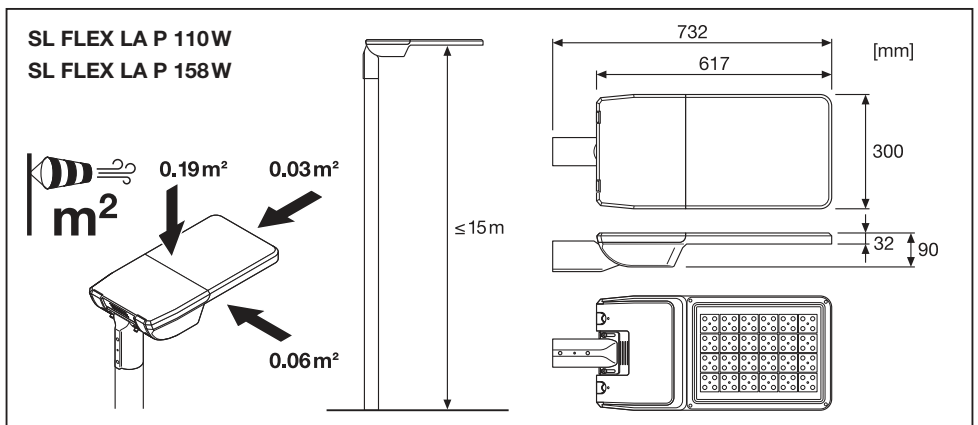

	EAN	K	IP	IK		R _a	⌄ (°C)	PF	
SL FLEX SM P 13W 727 RV25ST WAL	4058075552234	2700	66	08	25° x 145°	70	-30...50	> 0.9	4.4 kg
SL FLEX SM P 13W 730 RV25ST WAL	4058075552241	3000	66	08	25° x 145°	70	-30...50	> 0.9	4.4 kg
SL FLEX SM P 13W 740 RV25ST WAL	4058075552258	4000	66	08	25° x 145°	70	-30...50	> 0.9	4.4 kg
SL FLEX SM P 25W 727 RV25ST WAL	4058075552265	2700	66	08	25° x 145°	70	-30...50	> 0.9	4.5 kg
SL FLEX SM P 25W 730 RV25ST WAL	4058075552272	3000	66	08	25° x 145°	70	-30...50	> 0.9	4.5 kg
SL FLEX SM P 25W 740 RV25ST WAL	4058075552289	4000	66	08	25° x 145°	70	-30...50	> 0.9	4.5 kg
SL FLEX SM P 36W 727 RV25ST WAL	4058075552296	2700	66	08	25° x 145°	70	-30...50	> 0.9	4.5 kg
SL FLEX SM P 36W 730 RV25ST WAL	4058075552302	3000	66	08	25° x 145°	70	-30...50	> 0.9	4.5 kg
SL FLEX SM P 36W 740 RV25ST WAL	4058075552319	4000	66	08	25° x 145°	70	-30...50	> 0.9	4.5 kg
SL FLEX MD P 58W 727 RV25ST WAL	4058075552326	2700	66	08	25° x 145°	70	-30...50	> 0.9	5.1 kg
SL FLEX MD P 58W 730 RV25ST WAL	4058075552333	3000	66	08	25° x 145°	70	-30...50	> 0.9	5.1 kg
SL FLEX MD P 58W 740 RV25ST WAL	4058075552340	4000	66	08	25° x 145°	70	-30...50	> 0.9	5.1 kg
SL FLEX MD P 80W 727 RV25ST WAL	4058075552357	2700	66	08	25° x 145°	70	-30...50	> 0.9	5.6 kg
SL FLEX MD P 80W 727 RW35ST WAL	4058075552364	2700	66	08	35° x 135°	70	-30...50	> 0.9	5.6 kg
SL FLEX MD P 80W 730 RV25ST WAL	4058075552371	3000	66	08	25° x 145°	70	-30...50	> 0.9	5.6 kg
SL FLEX MD P 80W 730 RW35ST WAL	4058075552388	3000	66	08	35° x 135°	70	-30...50	> 0.9	5.6 kg
SL FLEX MD P 80W 740 RV25ST WAL	4058075552395	4000	66	08	25° x 145°	70	-30...50	> 0.9	5.6 kg
SL FLEX MD P 80W 740 RW35ST WAL	4058075552401	4000	66	08	35° x 135°	70	-30...50	> 0.9	5.6 kg
SL FLEX LA P 110W 727 RV25ST WAL	4058075552418	2700	66	08	25° x 145°	70	-30...50	> 0.9	7.7 kg
SL FLEX LA P 110W 727 RW35ST WAL	4058075552425	2700	66	08	35° x 135°	70	-30...50	> 0.9	7.7 kg
SL FLEX LA P 110W 730 RV25ST WAL	4058075552432	3000	66	08	25° x 145°	70	-30...50	> 0.9	7.7 kg
SL FLEX LA P 110W 730 RW35ST WAL	4058075552449	3000	66	08	35° x 135°	70	-30...50	> 0.9	7.7 kg
SL FLEX LA P 110W 740 RV25ST WAL	4058075552456	4000	66	08	25° x 145°	70	-30...50	> 0.9	7.7 kg
SL FLEX LA P 110W 740 RW35ST WAL	4058075552463	4000	66	08	35° x 135°	70	-30...50	> 0.9	7.7 kg
SL FLEX LA P 158W 727 RV25ST WAL	4058075552470	2700	66	08	25° x 145°	70	-30...50	> 0.9	7.7 kg
SL FLEX LA P 158W 727 RW35ST WAL	4058075552487	2700	66	08	35° x 135°	70	-30...50	> 0.9	7.7 kg
SL FLEX LA P 158W 730 RV25ST WAL	4058075552494	3000	66	08	25° x 145°	70	-30...50	> 0.9	7.7 kg
SL FLEX LA P 158W 730 RW35ST WAL	4058075552500	3000	66	08	35° x 135°	70	-30...50	> 0.9	7.7 kg
SL FLEX LA P 158W 740 RV25ST WAL	4058075552517	4000	66	08	25° x 145°	70	-30...50	> 0.9	7.7 kg
SL FLEX LA P 158W 740 RW35ST WAL	4058075552524	4000	66	08	35° x 135°	70	-30...50	> 0.9	7.7 kg