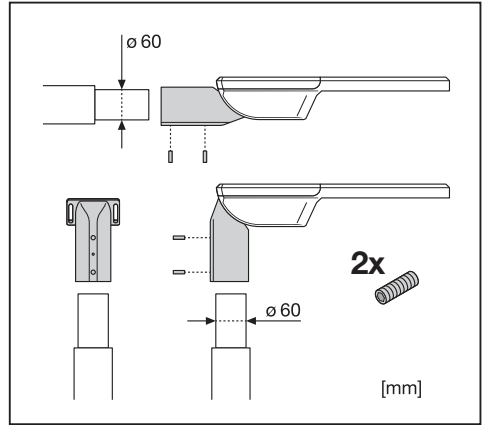

	EAN	K	IP	IK		R _a	⌄ (°C)	PF	
SL FLEX SM P 13W 727 RV25ST WAL	4058075552234	2700	66	08	25° x 145°	70	-30...50	> 0.9	4.4 kg
SL FLEX SM P 13W 730 RV25ST WAL	4058075552241	3000	66	08	25° x 145°	70	-30...50	> 0.9	4.4 kg
SL FLEX SM P 13W 740 RV25ST WAL	4058075552258	4000	66	08	25° x 145°	70	-30...50	> 0.9	4.4 kg
SL FLEX SM P 25W 727 RV25ST WAL	4058075552265	2700	66	08	25° x 145°	70	-30...50	> 0.9	4.5 kg
SL FLEX SM P 25W 730 RV25ST WAL	4058075552272	3000	66	08	25° x 145°	70	-30...50	> 0.9	4.5 kg
SL FLEX SM P 25W 740 RV25ST WAL	4058075552289	4000	66	08	25° x 145°	70	-30...50	> 0.9	4.5 kg
SL FLEX SM P 36W 727 RV25ST WAL	4058075552296	2700	66	08	25° x 145°	70	-30...50	> 0.9	4.5 kg
SL FLEX SM P 36W 730 RV25ST WAL	4058075552302	3000	66	08	25° x 145°	70	-30...50	> 0.9	4.5 kg
SL FLEX SM P 36W 740 RV25ST WAL	4058075552319	4000	66	08	25° x 145°	70	-30...50	> 0.9	4.5 kg
SL FLEX MD P 58W 727 RV25ST WAL	4058075552326	2700	66	08	25° x 145°	70	-30...50	> 0.9	5.1 kg
SL FLEX MD P 58W 730 RV25ST WAL	4058075552333	3000	66	08	25° x 145°	70	-30...50	> 0.9	5.1 kg
SL FLEX MD P 58W 740 RV25ST WAL	4058075552340	4000	66	08	25° x 145°	70	-30...50	> 0.9	5.1 kg
SL FLEX MD P 80W 727 RV25ST WAL	4058075552357	2700	66	08	25° x 145°	70	-30...50	> 0.9	5.6 kg
SL FLEX MD P 80W 727 RW35ST WAL	4058075552364	2700	66	08	35° x 135°	70	-30...50	> 0.9	5.6 kg
SL FLEX MD P 80W 730 RV25ST WAL	4058075552371	3000	66	08	25° x 145°	70	-30...50	> 0.9	5.6 kg
SL FLEX MD P 80W 730 RW35ST WAL	4058075552388	3000	66	08	35° x 135°	70	-30...50	> 0.9	5.6 kg
SL FLEX MD P 80W 740 RV25ST WAL	4058075552395	4000	66	08	25° x 145°	70	-30...50	> 0.9	5.6 kg
SL FLEX MD P 80W 740 RW35ST WAL	4058075552401	4000	66	08	35° x 135°	70	-30...50	> 0.9	5.6 kg
SL FLEX LA P 110W 727 RV25ST WAL	4058075552418	2700	66	08	25° x 145°	70	-30...50	> 0.9	7.7 kg
SL FLEX LA P 110W 727 RW35ST WAL	4058075552425	2700	66	08	35° x 135°	70	-30...50	> 0.9	7.7 kg
SL FLEX LA P 110W 730 RV25ST WAL	4058075552432	3000	66	08	25° x 145°	70	-30...50	> 0.9	7.7 kg
SL FLEX LA P 110W 730 RW35ST WAL	4058075552449	3000	66	08	35° x 135°	70	-30...50	> 0.9	7.7 kg
SL FLEX LA P 110W 740 RV25ST WAL	4058075552456	4000	66	08	25° x 145°	70	-30...50	> 0.9	7.7 kg
SL FLEX LA P 110W 740 RW35ST WAL	4058075552463	4000	66	08	35° x 135°	70	-30...50	> 0.9	7.7 kg
SL FLEX LA P 158W 727 RV25ST WAL	4058075552470	2700	66	08	25° x 145°	70	-30...50	> 0.9	7.7 kg
SL FLEX LA P 158W 727 RW35ST WAL	4058075552487	2700	66	08	35° x 135°	70	-30...50	> 0.9	7.7 kg
SL FLEX LA P 158W 730 RV25ST WAL	4058075552494	3000	66	08	25° x 145°	70	-30...50	> 0.9	7.7 kg
SL FLEX LA P 158W 730 RW35ST WAL	4058075552500	3000	66	08	35° x 135°	70	-30...50	> 0.9	7.7 kg
SL FLEX LA P 158W 740 RV25ST WAL	4058075552517	4000	66	08	25° x 145°	70	-30...50	> 0.9	7.7 kg
SL FLEX LA P 158W 740 RW35ST WAL	4058075552524	4000	66	08	35° x 135°	70	-30...50	> 0.9	7.7 kg