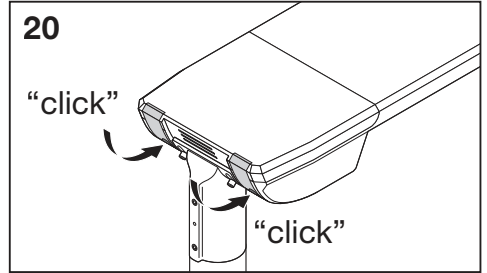

	EAN	K	IP	IK		R _a	⌄ (°C)	PF	
SL FLEX SM P 13W 727 RV25ST WAL	4058075552234	2700	66	08	25° x 145°	70	-30...50	> 0.9	4.4 kg
SL FLEX SM P 13W 730 RV25ST WAL	4058075552241	3000	66	08	25° x 145°	70	-30...50	> 0.9	4.4 kg
SL FLEX SM P 13W 740 RV25ST WAL	4058075552258	4000	66	08	25° x 145°	70	-30...50	> 0.9	4.4 kg
SL FLEX SM P 25W 727 RV25ST WAL	4058075552265	2700	66	08	25° x 145°	70	-30...50	> 0.9	4.5 kg
SL FLEX SM P 25W 730 RV25ST WAL	4058075552272	3000	66	08	25° x 145°	70	-30...50	> 0.9	4.5 kg
SL FLEX SM P 25W 740 RV25ST WAL	4058075552289	4000	66	08	25° x 145°	70	-30...50	> 0.9	4.5 kg
SL FLEX SM P 36W 727 RV25ST WAL	4058075552296	2700	66	08	25° x 145°	70	-30...50	> 0.9	4.5 kg
SL FLEX SM P 36W 730 RV25ST WAL	4058075552302	3000	66	08	25° x 145°	70	-30...50	> 0.9	4.5 kg
SL FLEX SM P 36W 740 RV25ST WAL	4058075552319	4000	66	08	25° x 145°	70	-30...50	> 0.9	4.5 kg
SL FLEX MD P 58W 727 RV25ST WAL	4058075552326	2700	66	08	25° x 145°	70	-30...50	> 0.9	5.1 kg
SL FLEX MD P 58W 730 RV25ST WAL	4058075552333	3000	66	08	25° x 145°	70	-30...50	> 0.9	5.1 kg
SL FLEX MD P 58W 740 RV25ST WAL	4058075552340	4000	66	08	25° x 145°	70	-30...50	> 0.9	5.1 kg
SL FLEX MD P 80W 727 RV25ST WAL	4058075552357	2700	66	08	25° x 145°	70	-30...50	> 0.9	5.6 kg
SL FLEX MD P 80W 727 RW35ST WAL	4058075552364	2700	66	08	35° x 135°	70	-30...50	> 0.9	5.6 kg
SL FLEX MD P 80W 730 RV25ST WAL	4058075552371	3000	66	08	25° x 145°	70	-30...50	> 0.9	5.6 kg
SL FLEX MD P 80W 730 RW35ST WAL	4058075552388	3000	66	08	35° x 135°	70	-30...50	> 0.9	5.6 kg
SL FLEX MD P 80W 740 RV25ST WAL	4058075552395	4000	66	08	25° x 145°	70	-30...50	> 0.9	5.6 kg
SL FLEX MD P 80W 740 RW35ST WAL	4058075552401	4000	66	08	35° x 135°	70	-30...50	> 0.9	5.6 kg
SL FLEX LA P 110W 727 RV25ST WAL	4058075552418	2700	66	08	25° x 145°	70	-30...50	> 0.9	7.7 kg
SL FLEX LA P 110W 727 RW35ST WAL	4058075552425	2700	66	08	35° x 135°	70	-30...50	> 0.9	7.7 kg
SL FLEX LA P 110W 730 RV25ST WAL	4058075552432	3000	66	08	25° x 145°	70	-30...50	> 0.9	7.7 kg
SL FLEX LA P 110W 730 RW35ST WAL	4058075552449	3000	66	08	35° x 135°	70	-30...50	> 0.9	7.7 kg
SL FLEX LA P 110W 740 RV25ST WAL	4058075552456	4000	66	08	25° x 145°	70	-30...50	> 0.9	7.7 kg
SL FLEX LA P 110W 740 RW35ST WAL	4058075552463	4000	66	08	35° x 135°	70	-30...50	> 0.9	7.7 kg
SL FLEX LA P 158W 727 RV25ST WAL	4058075552470	2700	66	08	25° x 145°	70	-30...50	> 0.9	7.7 kg
SL FLEX LA P 158W 727 RW35ST WAL	4058075552487	2700	66	08	35° x 135°	70	-30...50	> 0.9	7.7 kg
SL FLEX LA P 158W 730 RV25ST WAL	4058075552494	3000	66	08	25° x 145°	70	-30...50	> 0.9	7.7 kg
SL FLEX LA P 158W 730 RW35ST WAL	4058075552500	3000	66	08	35° x 135°	70	-30...50	> 0.9	7.7 kg
SL FLEX LA P 158W 740 RV25ST WAL	4058075552517	4000	66	08	25° x 145°	70	-30...50	> 0.9	7.7 kg
SL FLEX LA P 158W 740 RW35ST WAL	4058075552524	4000	66	08	35° x 135°	70	-30...50	> 0.9	7.7 kg