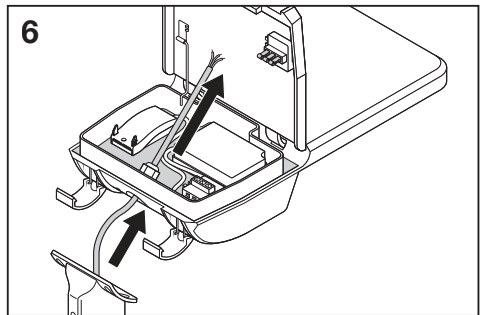

	EAN	K	IP	IK		R _a	⌄ (°C)	PF	
SL FLEX SM P 13W 727 RV25ST WAL	4058075552234	2700	66	08	25° x 145°	70	-30...50	> 0.9	4.4 kg
SL FLEX SM P 13W 730 RV25ST WAL	4058075552241	3000	66	08	25° x 145°	70	-30...50	> 0.9	4.4 kg
SL FLEX SM P 13W 740 RV25ST WAL	4058075552258	4000	66	08	25° x 145°	70	-30...50	> 0.9	4.4 kg
SL FLEX SM P 25W 727 RV25ST WAL	4058075552265	2700	66	08	25° x 145°	70	-30...50	> 0.9	4.5 kg
SL FLEX SM P 25W 730 RV25ST WAL	4058075552272	3000	66	08	25° x 145°	70	-30...50	> 0.9	4.5 kg
SL FLEX SM P 25W 740 RV25ST WAL	4058075552289	4000	66	08	25° x 145°	70	-30...50	> 0.9	4.5 kg
SL FLEX SM P 36W 727 RV25ST WAL	4058075552296	2700	66	08	25° x 145°	70	-30...50	> 0.9	4.5 kg
SL FLEX SM P 36W 730 RV25ST WAL	4058075552302	3000	66	08	25° x 145°	70	-30...50	> 0.9	4.5 kg
SL FLEX SM P 36W 740 RV25ST WAL	4058075552319	4000	66	08	25° x 145°	70	-30...50	> 0.9	4.5 kg
SL FLEX MD P 58W 727 RV25ST WAL	4058075552326	2700	66	08	25° x 145°	70	-30...50	> 0.9	5.1 kg
SL FLEX MD P 58W 730 RV25ST WAL	4058075552333	3000	66	08	25° x 145°	70	-30...50	> 0.9	5.1 kg
SL FLEX MD P 58W 740 RV25ST WAL	4058075552340	4000	66	08	25° x 145°	70	-30...50	> 0.9	5.1 kg
SL FLEX MD P 80W 727 RV25ST WAL	4058075552357	2700	66	08	25° x 145°	70	-30...50	> 0.9	5.6 kg
SL FLEX MD P 80W 727 RW35ST WAL	4058075552364	2700	66	08	35° x 135°	70	-30...50	> 0.9	5.6 kg
SL FLEX MD P 80W 730 RV25ST WAL	4058075552371	3000	66	08	25° x 145°	70	-30...50	> 0.9	5.6 kg
SL FLEX MD P 80W 730 RW35ST WAL	4058075552388	3000	66	08	35° x 135°	70	-30...50	> 0.9	5.6 kg
SL FLEX MD P 80W 740 RV25ST WAL	4058075552395	4000	66	08	25° x 145°	70	-30...50	> 0.9	5.6 kg
SL FLEX MD P 80W 740 RW35ST WAL	4058075552401	4000	66	08	35° x 135°	70	-30...50	> 0.9	5.6 kg
SL FLEX LA P 110W 727 RV25ST WAL	4058075552418	2700	66	08	25° x 145°	70	-30...50	> 0.9	7.7 kg
SL FLEX LA P 110W 727 RW35ST WAL	4058075552425	2700	66	08	35° x 135°	70	-30...50	> 0.9	7.7 kg
SL FLEX LA P 110W 730 RV25ST WAL	4058075552432	3000	66	08	25° x 145°	70	-30...50	> 0.9	7.7 kg
SL FLEX LA P 110W 730 RW35ST WAL	4058075552449	3000	66	08	35° x 135°	70	-30...50	> 0.9	7.7 kg
SL FLEX LA P 110W 740 RV25ST WAL	4058075552456	4000	66	08	25° x 145°	70	-30...50	> 0.9	7.7 kg
SL FLEX LA P 110W 740 RW35ST WAL	4058075552463	4000	66	08	35° x 135°	70	-30...50	> 0.9	7.7 kg
SL FLEX LA P 158W 727 RV25ST WAL	4058075552470	2700	66	08	25° x 145°	70	-30...50	> 0.9	7.7 kg
SL FLEX LA P 158W 727 RW35ST WAL	4058075552487	2700	66	08	35° x 135°	70	-30...50	> 0.9	7.7 kg
SL FLEX LA P 158W 730 RV25ST WAL	4058075552494	3000	66	08	25° x 145°	70	-30...50	> 0.9	7.7 kg
SL FLEX LA P 158W 730 RW35ST WAL	4058075552500	3000	66	08	35° x 135°	70	-30...50	> 0.9	7.7 kg
SL FLEX LA P 158W 740 RV25ST WAL	4058075552517	4000	66	08	25° x 145°	70	-30...50	> 0.9	7.7 kg
SL FLEX LA P 158W 740 RW35ST WAL	4058075552524	4000	66	08	35° x 135°	70	-30...50	> 0.9	7.7 kg