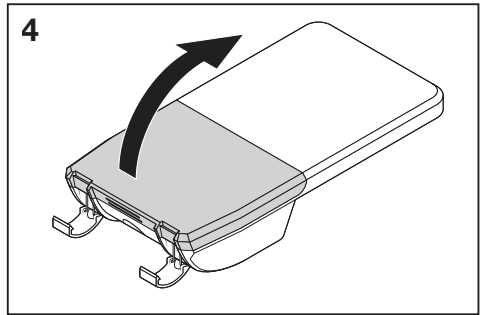

	EAN	K	IP	IK		R _a	⌄ (°C)	PF	
SL FLEX SM P 13W 727 RV25ST WAL	4058075552234	2700	66	08	25° x 145°	70	-30...50	> 0.9	4.4 kg
SL FLEX SM P 13W 730 RV25ST WAL	4058075552241	3000	66	08	25° x 145°	70	-30...50	> 0.9	4.4 kg
SL FLEX SM P 13W 740 RV25ST WAL	4058075552258	4000	66	08	25° x 145°	70	-30...50	> 0.9	4.4 kg
SL FLEX SM P 25W 727 RV25ST WAL	4058075552265	2700	66	08	25° x 145°	70	-30...50	> 0.9	4.5 kg
SL FLEX SM P 25W 730 RV25ST WAL	4058075552272	3000	66	08	25° x 145°	70	-30...50	> 0.9	4.5 kg
SL FLEX SM P 25W 740 RV25ST WAL	4058075552289	4000	66	08	25° x 145°	70	-30...50	> 0.9	4.5 kg
SL FLEX SM P 36W 727 RV25ST WAL	4058075552296	2700	66	08	25° x 145°	70	-30...50	> 0.9	4.5 kg
SL FLEX SM P 36W 730 RV25ST WAL	4058075552302	3000	66	08	25° x 145°	70	-30...50	> 0.9	4.5 kg
SL FLEX SM P 36W 740 RV25ST WAL	4058075552319	4000	66	08	25° x 145°	70	-30...50	> 0.9	4.5 kg
SL FLEX MD P 58W 727 RV25ST WAL	4058075552326	2700	66	08	25° x 145°	70	-30...50	> 0.9	5.1 kg
SL FLEX MD P 58W 730 RV25ST WAL	4058075552333	3000	66	08	25° x 145°	70	-30...50	> 0.9	5.1 kg
SL FLEX MD P 58W 740 RV25ST WAL	4058075552340	4000	66	08	25° x 145°	70	-30...50	> 0.9	5.1 kg
SL FLEX MD P 80W 727 RV25ST WAL	4058075552357	2700	66	08	25° x 145°	70	-30...50	> 0.9	5.6 kg
SL FLEX MD P 80W 727 RW35ST WAL	4058075552364	2700	66	08	35° x 135°	70	-30...50	> 0.9	5.6 kg
SL FLEX MD P 80W 730 RV25ST WAL	4058075552371	3000	66	08	25° x 145°	70	-30...50	> 0.9	5.6 kg
SL FLEX MD P 80W 730 RW35ST WAL	4058075552388	3000	66	08	35° x 135°	70	-30...50	> 0.9	5.6 kg
SL FLEX MD P 80W 740 RV25ST WAL	4058075552395	4000	66	08	25° x 145°	70	-30...50	> 0.9	5.6 kg
SL FLEX MD P 80W 740 RW35ST WAL	4058075552401	4000	66	08	35° x 135°	70	-30...50	> 0.9	5.6 kg
SL FLEX LA P 110W 727 RV25ST WAL	4058075552418	2700	66	08	25° x 145°	70	-30...50	> 0.9	7.7 kg
SL FLEX LA P 110W 727 RW35ST WAL	4058075552425	2700	66	08	35° x 135°	70	-30...50	> 0.9	7.7 kg
SL FLEX LA P 110W 730 RV25ST WAL	4058075552432	3000	66	08	25° x 145°	70	-30...50	> 0.9	7.7 kg
SL FLEX LA P 110W 730 RW35ST WAL	4058075552449	3000	66	08	35° x 135°	70	-30...50	> 0.9	7.7 kg
SL FLEX LA P 110W 740 RV25ST WAL	4058075552456	4000	66	08	25° x 145°	70	-30...50	> 0.9	7.7 kg
SL FLEX LA P 110W 740 RW35ST WAL	4058075552463	4000	66	08	35° x 135°	70	-30...50	> 0.9	7.7 kg
SL FLEX LA P 158W 727 RV25ST WAL	4058075552470	2700	66	08	25° x 145°	70	-30...50	> 0.9	7.7 kg
SL FLEX LA P 158W 727 RW35ST WAL	4058075552487	2700	66	08	35° x 135°	70	-30...50	> 0.9	7.7 kg
SL FLEX LA P 158W 730 RV25ST WAL	4058075552494	3000	66	08	25° x 145°	70	-30...50	> 0.9	7.7 kg
SL FLEX LA P 158W 730 RW35ST WAL	4058075552500	3000	66	08	35° x 135°	70	-30...50	> 0.9	7.7 kg
SL FLEX LA P 158W 740 RV25ST WAL	4058075552517	4000	66	08	25° x 145°	70	-30...50	> 0.9	7.7 kg
SL FLEX LA P 158W 740 RW35ST WAL	4058075552524	4000	66	08	35° x 135°	70	-30...50	> 0.9	7.7 kg