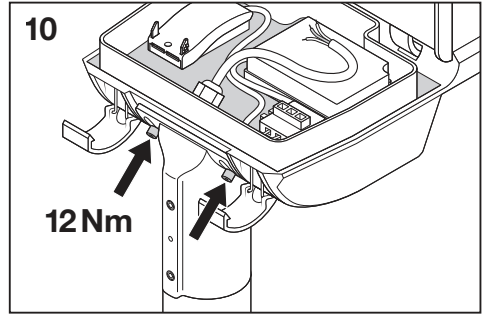

	EAN	K	IP	IK		R _a	⌄ (°C)	PF	
SL FLEX SM P 13W 727 RV25ST WAL	4058075552234	2700	66	08	25° x 145°	70	-30...50	> 0.9	4.4 kg
SL FLEX SM P 13W 730 RV25ST WAL	4058075552241	3000	66	08	25° x 145°	70	-30...50	> 0.9	4.4 kg
SL FLEX SM P 13W 740 RV25ST WAL	4058075552258	4000	66	08	25° x 145°	70	-30...50	> 0.9	4.4 kg
SL FLEX SM P 25W 727 RV25ST WAL	4058075552265	2700	66	08	25° x 145°	70	-30...50	> 0.9	4.5 kg
SL FLEX SM P 25W 730 RV25ST WAL	4058075552272	3000	66	08	25° x 145°	70	-30...50	> 0.9	4.5 kg
SL FLEX SM P 25W 740 RV25ST WAL	4058075552289	4000	66	08	25° x 145°	70	-30...50	> 0.9	4.5 kg
SL FLEX SM P 36W 727 RV25ST WAL	4058075552296	2700	66	08	25° x 145°	70	-30...50	> 0.9	4.5 kg
SL FLEX SM P 36W 730 RV25ST WAL	4058075552302	3000	66	08	25° x 145°	70	-30...50	> 0.9	4.5 kg
SL FLEX SM P 36W 740 RV25ST WAL	4058075552319	4000	66	08	25° x 145°	70	-30...50	> 0.9	4.5 kg
SL FLEX MD P 58W 727 RV25ST WAL	4058075552326	2700	66	08	25° x 145°	70	-30...50	> 0.9	5.1 kg
SL FLEX MD P 58W 730 RV25ST WAL	4058075552333	3000	66	08	25° x 145°	70	-30...50	> 0.9	5.1 kg
SL FLEX MD P 58W 740 RV25ST WAL	4058075552340	4000	66	08	25° x 145°	70	-30...50	> 0.9	5.1 kg
SL FLEX MD P 80W 727 RV25ST WAL	4058075552357	2700	66	08	25° x 145°	70	-30...50	> 0.9	5.6 kg
SL FLEX MD P 80W 727 RW35ST WAL	4058075552364	2700	66	08	35° x 135°	70	-30...50	> 0.9	5.6 kg
SL FLEX MD P 80W 730 RV25ST WAL	4058075552371	3000	66	08	25° x 145°	70	-30...50	> 0.9	5.6 kg
SL FLEX MD P 80W 730 RW35ST WAL	4058075552388	3000	66	08	35° x 135°	70	-30...50	> 0.9	5.6 kg
SL FLEX MD P 80W 740 RV25ST WAL	4058075552395	4000	66	08	25° x 145°	70	-30...50	> 0.9	5.6 kg
SL FLEX MD P 80W 740 RW35ST WAL	4058075552401	4000	66	08	35° x 135°	70	-30...50	> 0.9	5.6 kg
SL FLEX LA P 110W 727 RV25ST WAL	4058075552418	2700	66	08	25° x 145°	70	-30...50	> 0.9	7.7 kg
SL FLEX LA P 110W 727 RW35ST WAL	4058075552425	2700	66	08	35° x 135°	70	-30...50	> 0.9	7.7 kg
SL FLEX LA P 110W 730 RV25ST WAL	4058075552432	3000	66	08	25° x 145°	70	-30...50	> 0.9	7.7 kg
SL FLEX LA P 110W 730 RW35ST WAL	4058075552449	3000	66	08	35° x 135°	70	-30...50	> 0.9	7.7 kg
SL FLEX LA P 110W 740 RV25ST WAL	4058075552456	4000	66	08	25° x 145°	70	-30...50	> 0.9	7.7 kg
SL FLEX LA P 110W 740 RW35ST WAL	4058075552463	4000	66	08	35° x 135°	70	-30...50	> 0.9	7.7 kg
SL FLEX LA P 158W 727 RV25ST WAL	4058075552470	2700	66	08	25° x 145°	70	-30...50	> 0.9	7.7 kg
SL FLEX LA P 158W 727 RW35ST WAL	4058075552487	2700	66	08	35° x 135°	70	-30...50	> 0.9	7.7 kg
SL FLEX LA P 158W 730 RV25ST WAL	4058075552494	3000	66	08	25° x 145°	70	-30...50	> 0.9	7.7 kg
SL FLEX LA P 158W 730 RW35ST WAL	4058075552500	3000	66	08	35° x 135°	70	-30...50	> 0.9	7.7 kg
SL FLEX LA P 158W 740 RV25ST WAL	4058075552517	4000	66	08	25° x 145°	70	-30...50	> 0.9	7.7 kg
SL FLEX LA P 158W 740 RW35ST WAL	4058075552524	4000	66	08	35° x 135°	70	-30...50	> 0.9	7.7 kg