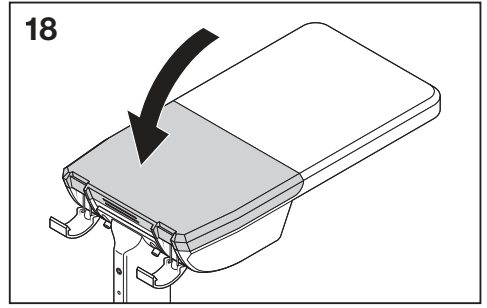

	EAN	K	IP	IK		R _a	⌄ (°C)	PF	
SL FLEX SM P 13W 727 RV25ST WAL	4058075552234	2700	66	08	25° x 145°	70	-30...50	> 0.9	4.4 kg
SL FLEX SM P 13W 730 RV25ST WAL	4058075552241	3000	66	08	25° x 145°	70	-30...50	> 0.9	4.4 kg
SL FLEX SM P 13W 740 RV25ST WAL	4058075552258	4000	66	08	25° x 145°	70	-30...50	> 0.9	4.4 kg
SL FLEX SM P 25W 727 RV25ST WAL	4058075552265	2700	66	08	25° x 145°	70	-30...50	> 0.9	4.5 kg
SL FLEX SM P 25W 730 RV25ST WAL	4058075552272	3000	66	08	25° x 145°	70	-30...50	> 0.9	4.5 kg
SL FLEX SM P 25W 740 RV25ST WAL	4058075552289	4000	66	08	25° x 145°	70	-30...50	> 0.9	4.5 kg
SL FLEX SM P 36W 727 RV25ST WAL	4058075552296	2700	66	08	25° x 145°	70	-30...50	> 0.9	4.5 kg
SL FLEX SM P 36W 730 RV25ST WAL	4058075552302	3000	66	08	25° x 145°	70	-30...50	> 0.9	4.5 kg
SL FLEX SM P 36W 740 RV25ST WAL	4058075552319	4000	66	08	25° x 145°	70	-30...50	> 0.9	4.5 kg
SL FLEX MD P 58W 727 RV25ST WAL	4058075552326	2700	66	08	25° x 145°	70	-30...50	> 0.9	5.1 kg
SL FLEX MD P 58W 730 RV25ST WAL	4058075552333	3000	66	08	25° x 145°	70	-30...50	> 0.9	5.1 kg
SL FLEX MD P 58W 740 RV25ST WAL	4058075552340	4000	66	08	25° x 145°	70	-30...50	> 0.9	5.1 kg
SL FLEX MD P 80W 727 RV25ST WAL	4058075552357	2700	66	08	25° x 145°	70	-30...50	> 0.9	5.6 kg
SL FLEX MD P 80W 727 RW35ST WAL	4058075552364	2700	66	08	35° x 135°	70	-30...50	> 0.9	5.6 kg
SL FLEX MD P 80W 730 RV25ST WAL	4058075552371	3000	66	08	25° x 145°	70	-30...50	> 0.9	5.6 kg
SL FLEX MD P 80W 730 RW35ST WAL	4058075552388	3000	66	08	35° x 135°	70	-30...50	> 0.9	5.6 kg
SL FLEX MD P 80W 740 RV25ST WAL	4058075552395	4000	66	08	25° x 145°	70	-30...50	> 0.9	5.6 kg
SL FLEX MD P 80W 740 RW35ST WAL	4058075552401	4000	66	08	35° x 135°	70	-30...50	> 0.9	5.6 kg
SL FLEX LA P 110W 727 RV25ST WAL	4058075552418	2700	66	08	25° x 145°	70	-30...50	> 0.9	7.7 kg
SL FLEX LA P 110W 727 RW35ST WAL	4058075552425	2700	66	08	35° x 135°	70	-30...50	> 0.9	7.7 kg
SL FLEX LA P 110W 730 RV25ST WAL	4058075552432	3000	66	08	25° x 145°	70	-30...50	> 0.9	7.7 kg
SL FLEX LA P 110W 730 RW35ST WAL	4058075552449	3000	66	08	35° x 135°	70	-30...50	> 0.9	7.7 kg
SL FLEX LA P 110W 740 RV25ST WAL	4058075552456	4000	66	08	25° x 145°	70	-30...50	> 0.9	7.7 kg
SL FLEX LA P 110W 740 RW35ST WAL	4058075552463	4000	66	08	35° x 135°	70	-30...50	> 0.9	7.7 kg
SL FLEX LA P 158W 727 RV25ST WAL	4058075552470	2700	66	08	25° x 145°	70	-30...50	> 0.9	7.7 kg
SL FLEX LA P 158W 727 RW35ST WAL	4058075552487	2700	66	08	35° x 135°	70	-30...50	> 0.9	7.7 kg
SL FLEX LA P 158W 730 RV25ST WAL	4058075552494	3000	66	08	25° x 145°	70	-30...50	> 0.9	7.7 kg
SL FLEX LA P 158W 730 RW35ST WAL	4058075552500	3000	66	08	35° x 135°	70	-30...50	> 0.9	7.7 kg
SL FLEX LA P 158W 740 RV25ST WAL	4058075552517	4000	66	08	25° x 145°	70	-30...50	> 0.9	7.7 kg
SL FLEX LA P 158W 740 RW35ST WAL	4058075552524	4000	66	08	35° x 135°	70	-30...50	> 0.9	7.7 kg