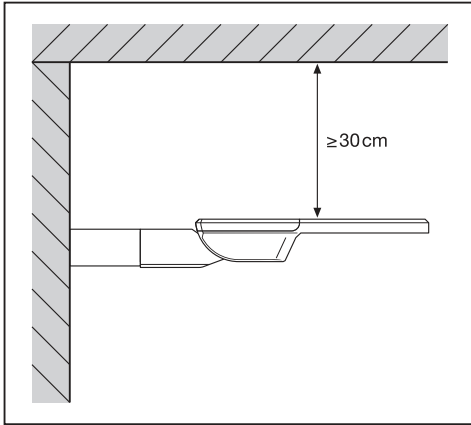

	EAN	K	IP	IK		R <sub>a</sub>	⌄ (°C)	PF	
SL FLEX SM P 13W 727 RV25ST WAL	4058075552234	2700	66	08	25° x 145°	70	-30...50	> 0.9	4.4 kg
SL FLEX SM P 13W 730 RV25ST WAL	4058075552241	3000	66	08	25° x 145°	70	-30...50	> 0.9	4.4 kg
SL FLEX SM P 13W 740 RV25ST WAL	4058075552258	4000	66	08	25° x 145°	70	-30...50	> 0.9	4.4 kg
SL FLEX SM P 25W 727 RV25ST WAL	4058075552265	2700	66	08	25° x 145°	70	-30...50	> 0.9	4.5 kg
SL FLEX SM P 25W 730 RV25ST WAL	4058075552272	3000	66	08	25° x 145°	70	-30...50	> 0.9	4.5 kg
SL FLEX SM P 25W 740 RV25ST WAL	4058075552289	4000	66	08	25° x 145°	70	-30...50	> 0.9	4.5 kg
SL FLEX SM P 36W 727 RV25ST WAL	4058075552296	2700	66	08	25° x 145°	70	-30...50	> 0.9	4.5 kg
SL FLEX SM P 36W 730 RV25ST WAL	4058075552302	3000	66	08	25° x 145°	70	-30...50	> 0.9	4.5 kg
SL FLEX SM P 36W 740 RV25ST WAL	4058075552319	4000	66	08	25° x 145°	70	-30...50	> 0.9	4.5 kg
SL FLEX MD P 58W 727 RV25ST WAL	4058075552326	2700	66	08	25° x 145°	70	-30...50	> 0.9	5.1 kg
SL FLEX MD P 58W 730 RV25ST WAL	4058075552333	3000	66	08	25° x 145°	70	-30...50	> 0.9	5.1 kg
SL FLEX MD P 58W 740 RV25ST WAL	4058075552340	4000	66	08	25° x 145°	70	-30...50	> 0.9	5.1 kg
SL FLEX MD P 80W 727 RV25ST WAL	4058075552357	2700	66	08	25° x 145°	70	-30...50	> 0.9	5.6 kg
SL FLEX MD P 80W 727 RW35ST WAL	4058075552364	2700	66	08	35° x 135°	70	-30...50	> 0.9	5.6 kg
SL FLEX MD P 80W 730 RV25ST WAL	4058075552371	3000	66	08	25° x 145°	70	-30...50	> 0.9	5.6 kg
SL FLEX MD P 80W 730 RW35ST WAL	4058075552388	3000	66	08	35° x 135°	70	-30...50	> 0.9	5.6 kg
SL FLEX MD P 80W 740 RV25ST WAL	4058075552395	4000	66	08	25° x 145°	70	-30...50	> 0.9	5.6 kg
SL FLEX MD P 80W 740 RW35ST WAL	4058075552401	4000	66	08	35° x 135°	70	-30...50	> 0.9	5.6 kg
SL FLEX LA P 110W 727 RV25ST WAL	4058075552418	2700	66	08	25° x 145°	70	-30...50	> 0.9	7.7 kg
SL FLEX LA P 110W 727 RW35ST WAL	4058075552425	2700	66	08	35° x 135°	70	-30...50	> 0.9	7.7 kg
SL FLEX LA P 110W 730 RV25ST WAL	4058075552432	3000	66	08	25° x 145°	70	-30...50	> 0.9	7.7 kg
SL FLEX LA P 110W 730 RW35ST WAL	4058075552449	3000	66	08	35° x 135°	70	-30...50	> 0.9	7.7 kg
SL FLEX LA P 110W 740 RV25ST WAL	4058075552456	4000	66	08	25° x 145°	70	-30...50	> 0.9	7.7 kg
SL FLEX LA P 110W 740 RW35ST WAL	4058075552463	4000	66	08	35° x 135°	70	-30...50	> 0.9	7.7 kg
SL FLEX LA P 158W 727 RV25ST WAL	4058075552470	2700	66	08	25° x 145°	70	-30...50	> 0.9	7.7 kg
SL FLEX LA P 158W 727 RW35ST WAL	4058075552487	2700	66	08	35° x 135°	70	-30...50	> 0.9	7.7 kg
SL FLEX LA P 158W 730 RV25ST WAL	4058075552494	3000	66	08	25° x 145°	70	-30...50	> 0.9	7.7 kg
SL FLEX LA P 158W 730 RW35ST WAL	4058075552500	3000	66	08	35° x 135°	70	-30...50	> 0.9	7.7 kg
SL FLEX LA P 158W 740 RV25ST WAL	4058075552517	4000	66	08	25° x 145°	70	-30...50	> 0.9	7.7 kg
SL FLEX LA P 158W 740 RW35ST WAL	4058075552524	4000	66	08	35° x 135°	70	-30...50	> 0.9	7.7 kg