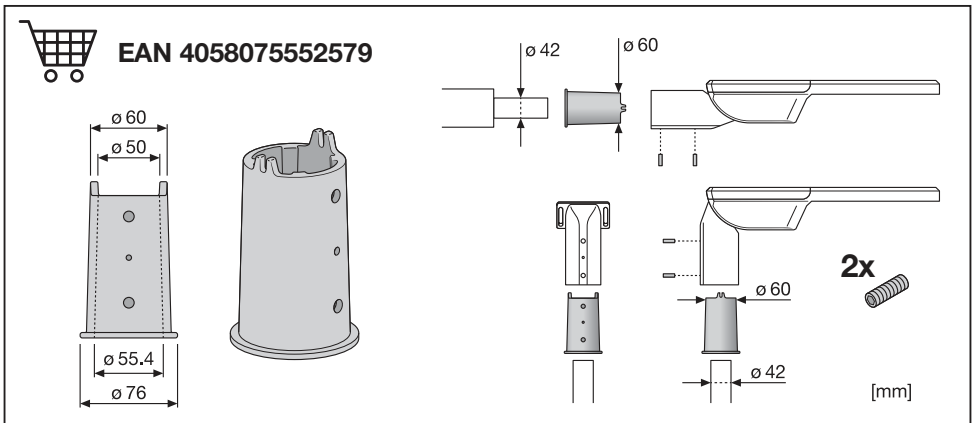

	EAN	K	IP	IK		R <sub>a</sub>	⌄ (°C)	PF	
SL FLEX SM P 13W 727 RV25ST WAL	4058075552234	2700	66	08	25° x 145°	70	-30...50	> 0.9	4.4 kg
SL FLEX SM P 13W 730 RV25ST WAL	4058075552241	3000	66	08	25° x 145°	70	-30...50	> 0.9	4.4 kg
SL FLEX SM P 13W 740 RV25ST WAL	4058075552258	4000	66	08	25° x 145°	70	-30...50	> 0.9	4.4 kg
SL FLEX SM P 25W 727 RV25ST WAL	4058075552265	2700	66	08	25° x 145°	70	-30...50	> 0.9	4.5 kg
SL FLEX SM P 25W 730 RV25ST WAL	4058075552272	3000	66	08	25° x 145°	70	-30...50	> 0.9	4.5 kg
SL FLEX SM P 25W 740 RV25ST WAL	4058075552289	4000	66	08	25° x 145°	70	-30...50	> 0.9	4.5 kg
SL FLEX SM P 36W 727 RV25ST WAL	4058075552296	2700	66	08	25° x 145°	70	-30...50	> 0.9	4.5 kg
SL FLEX SM P 36W 730 RV25ST WAL	4058075552302	3000	66	08	25° x 145°	70	-30...50	> 0.9	4.5 kg
SL FLEX SM P 36W 740 RV25ST WAL	4058075552319	4000	66	08	25° x 145°	70	-30...50	> 0.9	4.5 kg
SL FLEX MD P 58W 727 RV25ST WAL	4058075552326	2700	66	08	25° x 145°	70	-30...50	> 0.9	5.1 kg
SL FLEX MD P 58W 730 RV25ST WAL	4058075552333	3000	66	08	25° x 145°	70	-30...50	> 0.9	5.1 kg
SL FLEX MD P 58W 740 RV25ST WAL	4058075552340	4000	66	08	25° x 145°	70	-30...50	> 0.9	5.1 kg
SL FLEX MD P 80W 727 RV25ST WAL	4058075552357	2700	66	08	25° x 145°	70	-30...50	> 0.9	5.6 kg
SL FLEX MD P 80W 727 RW35ST WAL	4058075552364	2700	66	08	35° x 135°	70	-30...50	> 0.9	5.6 kg
SL FLEX MD P 80W 730 RV25ST WAL	4058075552371	3000	66	08	25° x 145°	70	-30...50	> 0.9	5.6 kg
SL FLEX MD P 80W 730 RW35ST WAL	4058075552388	3000	66	08	35° x 135°	70	-30...50	> 0.9	5.6 kg
SL FLEX MD P 80W 740 RV25ST WAL	4058075552395	4000	66	08	25° x 145°	70	-30...50	> 0.9	5.6 kg
SL FLEX MD P 80W 740 RW35ST WAL	4058075552401	4000	66	08	35° x 135°	70	-30...50	> 0.9	5.6 kg
SL FLEX LA P 110W 727 RV25ST WAL	4058075552418	2700	66	08	25° x 145°	70	-30...50	> 0.9	7.7 kg
SL FLEX LA P 110W 727 RW35ST WAL	4058075552425	2700	66	08	35° x 135°	70	-30...50	> 0.9	7.7 kg
SL FLEX LA P 110W 730 RV25ST WAL	4058075552432	3000	66	08	25° x 145°	70	-30...50	> 0.9	7.7 kg
SL FLEX LA P 110W 730 RW35ST WAL	4058075552449	3000	66	08	35° x 135°	70	-30...50	> 0.9	7.7 kg
SL FLEX LA P 110W 740 RV25ST WAL	4058075552456	4000	66	08	25° x 145°	70	-30...50	> 0.9	7.7 kg
SL FLEX LA P 110W 740 RW35ST WAL	4058075552463	4000	66	08	35° x 135°	70	-30...50	> 0.9	7.7 kg
SL FLEX LA P 158W 727 RV25ST WAL	4058075552470	2700	66	08	25° x 145°	70	-30...50	> 0.9	7.7 kg
SL FLEX LA P 158W 727 RW35ST WAL	4058075552487	2700	66	08	35° x 135°	70	-30...50	> 0.9	7.7 kg
SL FLEX LA P 158W 730 RV25ST WAL	4058075552494	3000	66	08	25° x 145°	70	-30...50	> 0.9	7.7 kg
SL FLEX LA P 158W 730 RW35ST WAL	4058075552500	3000	66	08	35° x 135°	70	-30...50	> 0.9	7.7 kg
SL FLEX LA P 158W 740 RV25ST WAL	4058075552517	4000	66	08	25° x 145°	70	-30...50	> 0.9	7.7 kg
SL FLEX LA P 158W 740 RW35ST WAL	4058075552524	4000	66	08	35° x 135°	70	-30...50	> 0.9	7.7 kg