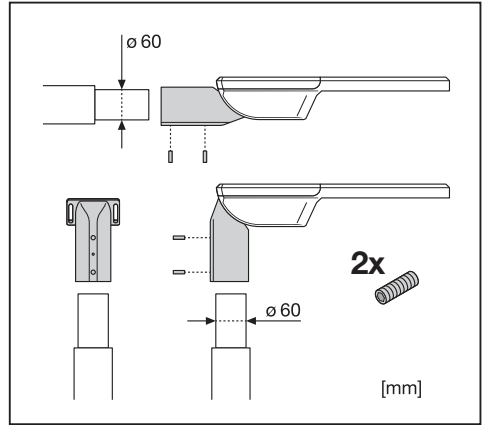

	EAN	K	IP	IK		R <sub>a</sub>	⌄ (°C)	PF	
SL FLEX SM P 13W 727 RV25ST WAL	4058075552234	2700	66	08	25° x 145°	70	-30...50	> 0.9	4.4 kg
SL FLEX SM P 13W 730 RV25ST WAL	4058075552241	3000	66	08	25° x 145°	70	-30...50	> 0.9	4.4 kg
SL FLEX SM P 13W 740 RV25ST WAL	4058075552258	4000	66	08	25° x 145°	70	-30...50	> 0.9	4.4 kg
SL FLEX SM P 25W 727 RV25ST WAL	4058075552265	2700	66	08	25° x 145°	70	-30...50	> 0.9	4.5 kg
SL FLEX SM P 25W 730 RV25ST WAL	4058075552272	3000	66	08	25° x 145°	70	-30...50	> 0.9	4.5 kg
SL FLEX SM P 25W 740 RV25ST WAL	4058075552289	4000	66	08	25° x 145°	70	-30...50	> 0.9	4.5 kg
SL FLEX SM P 36W 727 RV25ST WAL	4058075552296	2700	66	08	25° x 145°	70	-30...50	> 0.9	4.5 kg
SL FLEX SM P 36W 730 RV25ST WAL	4058075552302	3000	66	08	25° x 145°	70	-30...50	> 0.9	4.5 kg
SL FLEX SM P 36W 740 RV25ST WAL	4058075552319	4000	66	08	25° x 145°	70	-30...50	> 0.9	4.5 kg
SL FLEX MD P 58W 727 RV25ST WAL	4058075552326	2700	66	08	25° x 145°	70	-30...50	> 0.9	5.1 kg
SL FLEX MD P 58W 730 RV25ST WAL	4058075552333	3000	66	08	25° x 145°	70	-30...50	> 0.9	5.1 kg
SL FLEX MD P 58W 740 RV25ST WAL	4058075552340	4000	66	08	25° x 145°	70	-30...50	> 0.9	5.1 kg
SL FLEX MD P 80W 727 RV25ST WAL	4058075552357	2700	66	08	25° x 145°	70	-30...50	> 0.9	5.6 kg
SL FLEX MD P 80W 727 RW35ST WAL	4058075552364	2700	66	08	35° x 135°	70	-30...50	> 0.9	5.6 kg
SL FLEX MD P 80W 730 RV25ST WAL	4058075552371	3000	66	08	25° x 145°	70	-30...50	> 0.9	5.6 kg
SL FLEX MD P 80W 730 RW35ST WAL	4058075552388	3000	66	08	35° x 135°	70	-30...50	> 0.9	5.6 kg
SL FLEX MD P 80W 740 RV25ST WAL	4058075552395	4000	66	08	25° x 145°	70	-30...50	> 0.9	5.6 kg
SL FLEX MD P 80W 740 RW35ST WAL	4058075552401	4000	66	08	35° x 135°	70	-30...50	> 0.9	5.6 kg
SL FLEX LA P 110W 727 RV25ST WAL	4058075552418	2700	66	08	25° x 145°	70	-30...50	> 0.9	7.7 kg
SL FLEX LA P 110W 727 RW35ST WAL	4058075552425	2700	66	08	35° x 135°	70	-30...50	> 0.9	7.7 kg
SL FLEX LA P 110W 730 RV25ST WAL	4058075552432	3000	66	08	25° x 145°	70	-30...50	> 0.9	7.7 kg
SL FLEX LA P 110W 730 RW35ST WAL	4058075552449	3000	66	08	35° x 135°	70	-30...50	> 0.9	7.7 kg
SL FLEX LA P 110W 740 RV25ST WAL	4058075552456	4000	66	08	25° x 145°	70	-30...50	> 0.9	7.7 kg
SL FLEX LA P 110W 740 RW35ST WAL	4058075552463	4000	66	08	35° x 135°	70	-30...50	> 0.9	7.7 kg
SL FLEX LA P 158W 727 RV25ST WAL	4058075552470	2700	66	08	25° x 145°	70	-30...50	> 0.9	7.7 kg
SL FLEX LA P 158W 727 RW35ST WAL	4058075552487	2700	66	08	35° x 135°	70	-30...50	> 0.9	7.7 kg
SL FLEX LA P 158W 730 RV25ST WAL	4058075552494	3000	66	08	25° x 145°	70	-30...50	> 0.9	7.7 kg
SL FLEX LA P 158W 730 RW35ST WAL	4058075552500	3000	66	08	35° x 135°	70	-30...50	> 0.9	7.7 kg
SL FLEX LA P 158W 740 RV25ST WAL	4058075552517	4000	66	08	25° x 145°	70	-30...50	> 0.9	7.7 kg
SL FLEX LA P 158W 740 RW35ST WAL	4058075552524	4000	66	08	35° x 135°	70	-30...50	> 0.9	7.7 kg