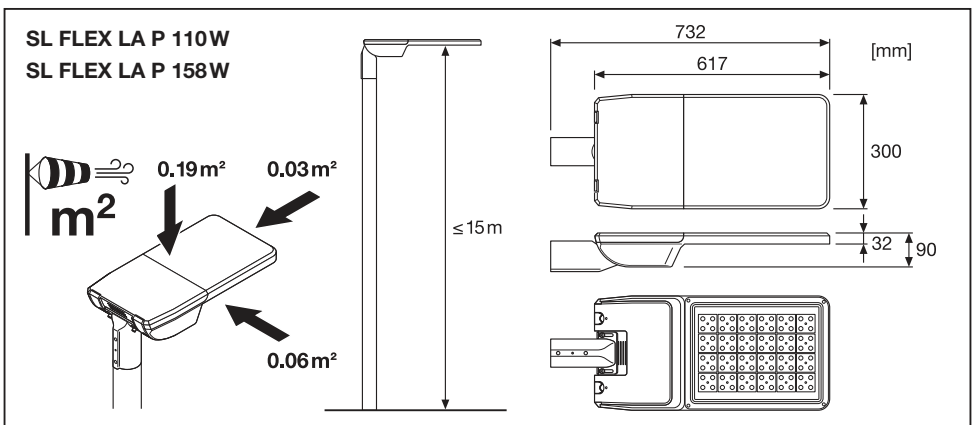

	EAN	K	IP	IK		R <sub>a</sub>	⌄ (°C)	PF	
SL FLEX SM P 13W 727 RV25ST WAL	4058075552234	2700	66	08	25° x 145°	70	-30...50	> 0.9	4.4 kg
SL FLEX SM P 13W 730 RV25ST WAL	4058075552241	3000	66	08	25° x 145°	70	-30...50	> 0.9	4.4 kg
SL FLEX SM P 13W 740 RV25ST WAL	4058075552258	4000	66	08	25° x 145°	70	-30...50	> 0.9	4.4 kg
SL FLEX SM P 25W 727 RV25ST WAL	4058075552265	2700	66	08	25° x 145°	70	-30...50	> 0.9	4.5 kg
SL FLEX SM P 25W 730 RV25ST WAL	4058075552272	3000	66	08	25° x 145°	70	-30...50	> 0.9	4.5 kg
SL FLEX SM P 25W 740 RV25ST WAL	4058075552289	4000	66	08	25° x 145°	70	-30...50	> 0.9	4.5 kg
SL FLEX SM P 36W 727 RV25ST WAL	4058075552296	2700	66	08	25° x 145°	70	-30...50	> 0.9	4.5 kg
SL FLEX SM P 36W 730 RV25ST WAL	4058075552302	3000	66	08	25° x 145°	70	-30...50	> 0.9	4.5 kg
SL FLEX SM P 36W 740 RV25ST WAL	4058075552319	4000	66	08	25° x 145°	70	-30...50	> 0.9	4.5 kg
SL FLEX MD P 58W 727 RV25ST WAL	4058075552326	2700	66	08	25° x 145°	70	-30...50	> 0.9	5.1 kg
SL FLEX MD P 58W 730 RV25ST WAL	4058075552333	3000	66	08	25° x 145°	70	-30...50	> 0.9	5.1 kg
SL FLEX MD P 58W 740 RV25ST WAL	4058075552340	4000	66	08	25° x 145°	70	-30...50	> 0.9	5.1 kg
SL FLEX MD P 80W 727 RV25ST WAL	4058075552357	2700	66	08	25° x 145°	70	-30...50	> 0.9	5.6 kg
SL FLEX MD P 80W 727 RW35ST WAL	4058075552364	2700	66	08	35° x 135°	70	-30...50	> 0.9	5.6 kg
SL FLEX MD P 80W 730 RV25ST WAL	4058075552371	3000	66	08	25° x 145°	70	-30...50	> 0.9	5.6 kg
SL FLEX MD P 80W 730 RW35ST WAL	4058075552388	3000	66	08	35° x 135°	70	-30...50	> 0.9	5.6 kg
SL FLEX MD P 80W 740 RV25ST WAL	4058075552395	4000	66	08	25° x 145°	70	-30...50	> 0.9	5.6 kg
SL FLEX MD P 80W 740 RW35ST WAL	4058075552401	4000	66	08	35° x 135°	70	-30...50	> 0.9	5.6 kg
SL FLEX LA P 110W 727 RV25ST WAL	4058075552418	2700	66	08	25° x 145°	70	-30...50	> 0.9	7.7 kg
SL FLEX LA P 110W 727 RW35ST WAL	4058075552425	2700	66	08	35° x 135°	70	-30...50	> 0.9	7.7 kg
SL FLEX LA P 110W 730 RV25ST WAL	4058075552432	3000	66	08	25° x 145°	70	-30...50	> 0.9	7.7 kg
SL FLEX LA P 110W 730 RW35ST WAL	4058075552449	3000	66	08	35° x 135°	70	-30...50	> 0.9	7.7 kg
SL FLEX LA P 110W 740 RV25ST WAL	4058075552456	4000	66	08	25° x 145°	70	-30...50	> 0.9	7.7 kg
SL FLEX LA P 110W 740 RW35ST WAL	4058075552463	4000	66	08	35° x 135°	70	-30...50	> 0.9	7.7 kg
SL FLEX LA P 158W 727 RV25ST WAL	4058075552470	2700	66	08	25° x 145°	70	-30...50	> 0.9	7.7 kg
SL FLEX LA P 158W 727 RW35ST WAL	4058075552487	2700	66	08	35° x 135°	70	-30...50	> 0.9	7.7 kg
SL FLEX LA P 158W 730 RV25ST WAL	4058075552494	3000	66	08	25° x 145°	70	-30...50	> 0.9	7.7 kg
SL FLEX LA P 158W 730 RW35ST WAL	4058075552500	3000	66	08	35° x 135°	70	-30...50	> 0.9	7.7 kg
SL FLEX LA P 158W 740 RV25ST WAL	4058075552517	4000	66	08	25° x 145°	70	-30...50	> 0.9	7.7 kg
SL FLEX LA P 158W 740 RW35ST WAL	4058075552524	4000	66	08	35° x 135°	70	-30...50	> 0.9	7.7 kg