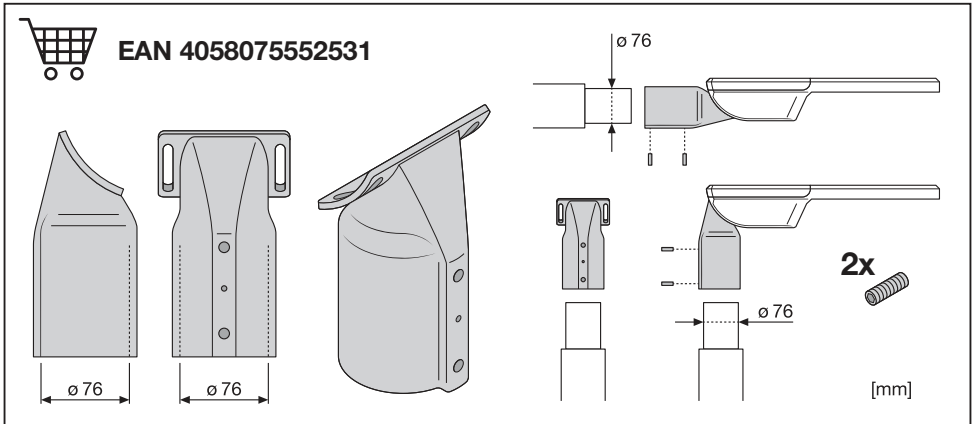

	EAN	K	IP	IK		R <sub>a</sub>	⌄ (°C)	PF	
SL FLEX SM P 13W 727 RV25ST WAL	4058075552234	2700	66	08	25° x 145°	70	-30...50	> 0.9	4.4 kg
SL FLEX SM P 13W 730 RV25ST WAL	4058075552241	3000	66	08	25° x 145°	70	-30...50	> 0.9	4.4 kg
SL FLEX SM P 13W 740 RV25ST WAL	4058075552258	4000	66	08	25° x 145°	70	-30...50	> 0.9	4.4 kg
SL FLEX SM P 25W 727 RV25ST WAL	4058075552265	2700	66	08	25° x 145°	70	-30...50	> 0.9	4.5 kg
SL FLEX SM P 25W 730 RV25ST WAL	4058075552272	3000	66	08	25° x 145°	70	-30...50	> 0.9	4.5 kg
SL FLEX SM P 25W 740 RV25ST WAL	4058075552289	4000	66	08	25° x 145°	70	-30...50	> 0.9	4.5 kg
SL FLEX SM P 36W 727 RV25ST WAL	4058075552296	2700	66	08	25° x 145°	70	-30...50	> 0.9	4.5 kg
SL FLEX SM P 36W 730 RV25ST WAL	4058075552302	3000	66	08	25° x 145°	70	-30...50	> 0.9	4.5 kg
SL FLEX SM P 36W 740 RV25ST WAL	4058075552319	4000	66	08	25° x 145°	70	-30...50	> 0.9	4.5 kg
SL FLEX MD P 58W 727 RV25ST WAL	4058075552326	2700	66	08	25° x 145°	70	-30...50	> 0.9	5.1 kg
SL FLEX MD P 58W 730 RV25ST WAL	4058075552333	3000	66	08	25° x 145°	70	-30...50	> 0.9	5.1 kg
SL FLEX MD P 58W 740 RV25ST WAL	4058075552340	4000	66	08	25° x 145°	70	-30...50	> 0.9	5.1 kg
SL FLEX MD P 80W 727 RV25ST WAL	4058075552357	2700	66	08	25° x 145°	70	-30...50	> 0.9	5.6 kg
SL FLEX MD P 80W 727 RW35ST WAL	4058075552364	2700	66	08	35° x 135°	70	-30...50	> 0.9	5.6 kg
SL FLEX MD P 80W 730 RV25ST WAL	4058075552371	3000	66	08	25° x 145°	70	-30...50	> 0.9	5.6 kg
SL FLEX MD P 80W 730 RW35ST WAL	4058075552388	3000	66	08	35° x 135°	70	-30...50	> 0.9	5.6 kg
SL FLEX MD P 80W 740 RV25ST WAL	4058075552395	4000	66	08	25° x 145°	70	-30...50	> 0.9	5.6 kg
SL FLEX MD P 80W 740 RW35ST WAL	4058075552401	4000	66	08	35° x 135°	70	-30...50	> 0.9	5.6 kg
SL FLEX LA P 110W 727 RV25ST WAL	4058075552418	2700	66	08	25° x 145°	70	-30...50	> 0.9	7.7 kg
SL FLEX LA P 110W 727 RW35ST WAL	4058075552425	2700	66	08	35° x 135°	70	-30...50	> 0.9	7.7 kg
SL FLEX LA P 110W 730 RV25ST WAL	4058075552432	3000	66	08	25° x 145°	70	-30...50	> 0.9	7.7 kg
SL FLEX LA P 110W 730 RW35ST WAL	4058075552449	3000	66	08	35° x 135°	70	-30...50	> 0.9	7.7 kg
SL FLEX LA P 110W 740 RV25ST WAL	4058075552456	4000	66	08	25° x 145°	70	-30...50	> 0.9	7.7 kg
SL FLEX LA P 110W 740 RW35ST WAL	4058075552463	4000	66	08	35° x 135°	70	-30...50	> 0.9	7.7 kg
SL FLEX LA P 158W 727 RV25ST WAL	4058075552470	2700	66	08	25° x 145°	70	-30...50	> 0.9	7.7 kg
SL FLEX LA P 158W 727 RW35ST WAL	4058075552487	2700	66	08	35° x 135°	70	-30...50	> 0.9	7.7 kg
SL FLEX LA P 158W 730 RV25ST WAL	4058075552494	3000	66	08	25° x 145°	70	-30...50	> 0.9	7.7 kg
SL FLEX LA P 158W 730 RW35ST WAL	4058075552500	3000	66	08	35° x 135°	70	-30...50	> 0.9	7.7 kg
SL FLEX LA P 158W 740 RV25ST WAL	4058075552517	4000	66	08	25° x 145°	70	-30...50	> 0.9	7.7 kg
SL FLEX LA P 158W 740 RW35ST WAL	4058075552524	4000	66	08	35° x 135°	70	-30...50	> 0.9	7.7 kg