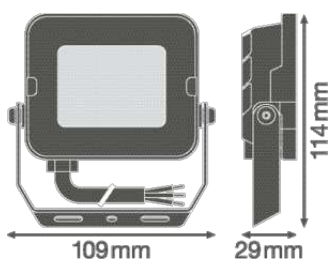

### Características del producto

- Distribución de luz simétrica basada en reflector con ángulo de apertura de 100° x 100°
- Soporte de montaje con ángulo de 30° y área de rotación amplia
- Cable preinstalado, flexible de 1 m (H05RN-F), con 3 x 1.0 mm<sup>2</sup> de cables individuales

### Datos fotométricos

Flujo luminoso	1000 lm
Eficacia luminosa	100 lm/W
Temperatura de color	6500 K
Tono de luz (denominación)	Luz del día fría
Índice de reproducción cromática Ra	≥80
Desviación estándar de ajuste de color	< 5 sdcn
Intensidad luminosa	-
Libre de flickering	Sí
Valor del Flickering Pst LM	-
Valor del efecto del estroboscópico SVM	-
Grupo de seguridad fotobiológica EN62778	RG1
Grupo de seguridad fotobiológica EN62471	RG1
Ángulo de radiación	100 ° x 100 °

## DIMENSIONES Y PESO

Largo	114.00 mm
Ancho	109.00 mm
Alto	29.00 mm
Peso del producto	280,00 g
Longitud del cable	1000 mm