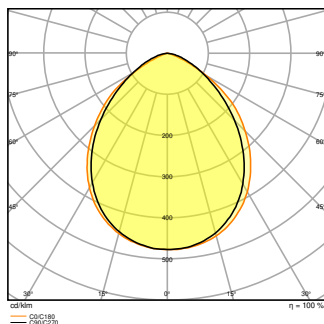

DIMENSIONES Y PESO

Largo	114.00 mm
Ancho	109.00 mm
Alto	29.00 mm
Peso del producto	280,00 g
Longitud del cable	1000 mm