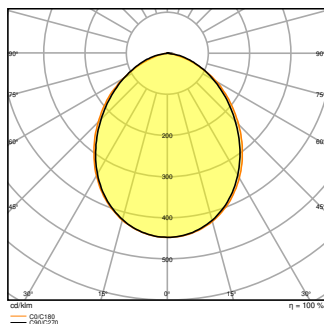

DIMENSIONES Y PESO

Largo	160.00 mm
Ancho	170.00 mm
Alto	36.00 mm
Peso del producto	560,00 g
Longitud del cable	1000 mm