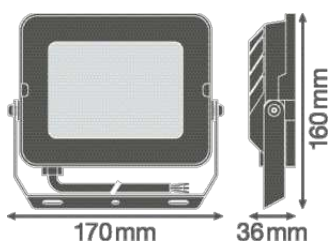

### Características del producto

- Distribución de luz simétrica basada en reflector con ángulo de apertura de 100° x 100°
- Soporte de montaje con ángulo de 30° y área de rotación amplia
- Cable preinstalado, flexible de 1 m (H05RN-F), con 3 x 1.0 mm<sup>2</sup> de cables individuales

### Datos fotométricos

Flujo luminoso	5000 lm
Eficacia luminosa	100 lm/W
Temperatura de color	4000 K
Tono de luz (denominación)	Blanco frío
Índice de reproducción cromática Ra	≥ 80
Desviación estándar de ajuste de color	< 5 sdcn
Intensidad luminosa	-
Libre de flickering	Sí
Valor del Flickering Pst LM	-
Valor del efecto del estroboscópico SVM	-
Grupo de seguridad fotobiológica EN62778	RG1
Grupo de seguridad fotobiológica EN62471	RG1
Ángulo de radiación	100 ° x 100 °

## DIMENSIONES Y PESO

Largo	160.00 mm
Ancho	170.00 mm
Alto	36.00 mm
Peso del producto	560,00 g
Longitud del cable	1000 mm