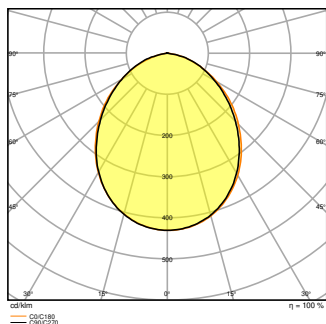

Datos fotométricos

Flujo luminoso	9000 lm
Eficacia luminosa	100 lm/W
Temperatura de color	6500 K
Tono de luz (denominación)	Luz del día fría
Índice de reproducción cromática Ra	≥ 80
Desviación estándar de ajuste de color	< 5 sdcn
Intensidad luminosa	-
Libre de flickering	Sí
Valor del Flickering Pst LM	-
Valor del efecto del estroboscópico SVM	-
Grupo de seguridad fotobiológica EN62778	RG1
Grupo de seguridad fotobiológica EN62471	RG1
Ángulo de radiación	100 ° x 100 °

DIMENSIONES Y PESO

Largo	236.00 mm
Ancho	255.00 mm
Alto	40.00 mm
Peso del producto	1520,00 g
Longitud del cable	1000 mm

MATERIAL Y COLORES

Color del producto	Negro
Color de carcasa	Negro
Material del cuerpo	Aluminum
Material cobertura	Tempered glass
Material de la superficie emisora de luz	Vidrio
Test filamento incand. según IEC 60695-2-12	650 °C
Contenido mercurio	0.0 mg