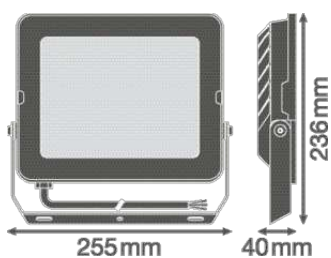

Características del producto

- Distribución de luz simétrica basada en reflector con ángulo de apertura de 100° x 100°
- Protección contra sobretensiones: hasta 4 kV (L / N-PE), 2 kV (L-N)
- Soporte de montaje con ángulo de 30° y área de rotación amplia
- Cable preinstalado, flexible de 1 m (H05RN-F), con 3 x 1.0 mm² de cables individuales
- Membrana de respiración para optimizar el intercambio de aire, sin comprometer la protección IP.

Datos fotométricos

Flujo luminoso	9000 lm
Eficacia luminosa	100 lm/W
Temperatura de color	6500 K
Tono de luz (denominación)	Luz del día fría
Índice de reproducción cromática Ra	≥ 80
Desviación estándar de ajuste de color	< 5 sdcn
Intensidad luminosa	-
Libre de flickering	Sí
Valor del Flickering Pst LM	-
Valor del efecto del estroboscópico SVM	-
Grupo de seguridad fotobiológica EN62778	RG1
Grupo de seguridad fotobiológica EN62471	RG1
Ángulo de radiación	100 ° x 100 °

DIMENSIONES Y PESO

Largo	236.00 mm
Ancho	255.00 mm
Alto	40.00 mm
Peso del producto	1520,00 g
Longitud del cable	1000 mm

MATERIAL Y COLORES

Color del producto	Negro
Color de carcasa	Negro
Material del cuerpo	Aluminum
Material cobertura	Tempered glass
Material de la superficie emisora de luz	Vidrio
Test filamento incand. según IEC 60695-2-12	650 °C
Contenido mercurio	0.0 mg

LDT file (Eulumdat)

R3D file (Relux 3D Model)

M4D file (3D Model with rotation axis)

ULD file (DIALux)

DATOS LOGÍSTICOS

Código de producto	Cantidad por caja (unidad/master)	Dimensiones (longitud x largo x altura)	Peso bruto	Volumen
4058075575097	Embalaje de envío 2	325 mm x 178 mm x 312 mm	3877.00 g	18.05 dm ³