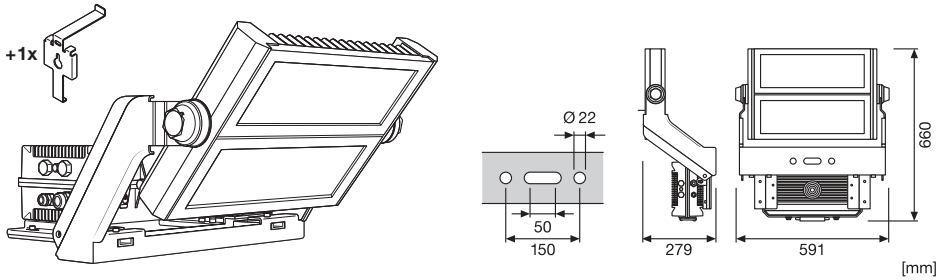

FLOODLIGHT MAX 600W