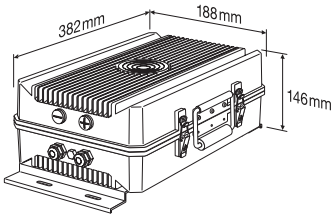

LDV FL MAX							230 Vac				
	S/α	α = 0°	α = 30°	α = 60°	α = 90°		B32	C16	C32	D16	D32
600 W	S1	0.12 m <sup>2</sup>	0.17 m <sup>2</sup>	0.22 m <sup>2</sup>	0.23 m <sup>2</sup>	<75 kg	2	2	4	4	8
	S2	0.32 m <sup>2</sup>	0.30 m <sup>2</sup>	0.23 m <sup>2</sup>	0.18 m <sup>2</sup>		2	2	4	4	8
	S3	0.09 m <sup>2</sup>	0.09 m <sup>2</sup>	0.09 m <sup>2</sup>	0.09 m <sup>2</sup>		2	2	4	4	8
900 W	S1	0.13 m <sup>2</sup>	0.23 m <sup>2</sup>	0.30 m <sup>2</sup>	0.32 m <sup>2</sup>	<100 kg	1	1	2	2	5
	S2	0.44 m <sup>2</sup>	0.41 m <sup>2</sup>	0.31 m <sup>2</sup>	0.22 m <sup>2</sup>		1	1	2	2	5
	S3	0.12 m <sup>2</sup>	0.12 m <sup>2</sup>	0.12 m <sup>2</sup>	0.12 m <sup>2</sup>		1	1	2	2	5
1200 W	S1	0.13 m <sup>2</sup>	0.27 m <sup>2</sup>	0.36 m <sup>2</sup>	0.37 m <sup>2</sup>	<135 kg	1	1	2	2	4
	S2	0.55 m <sup>2</sup>	0.50 m <sup>2</sup>	0.38 m <sup>2</sup>	0.24 m <sup>2</sup>		1	1	2	2	4
	S3	0.14 m <sup>2</sup>	0.14 m <sup>2</sup>	0.14 m <sup>2</sup>	0.14 m <sup>2</sup>		1	1	2	2	4

**FLOODLIGHT MAX 600W**

**FLOODLIGHT MAX 900W**

**FLOODLIGHT MAX 1200W**

**FLOODLIGHT MAX POWER SUPPLY P 600W**

**FLOODLIGHT MAX POWER SUPPLY P 900W / 1200W**