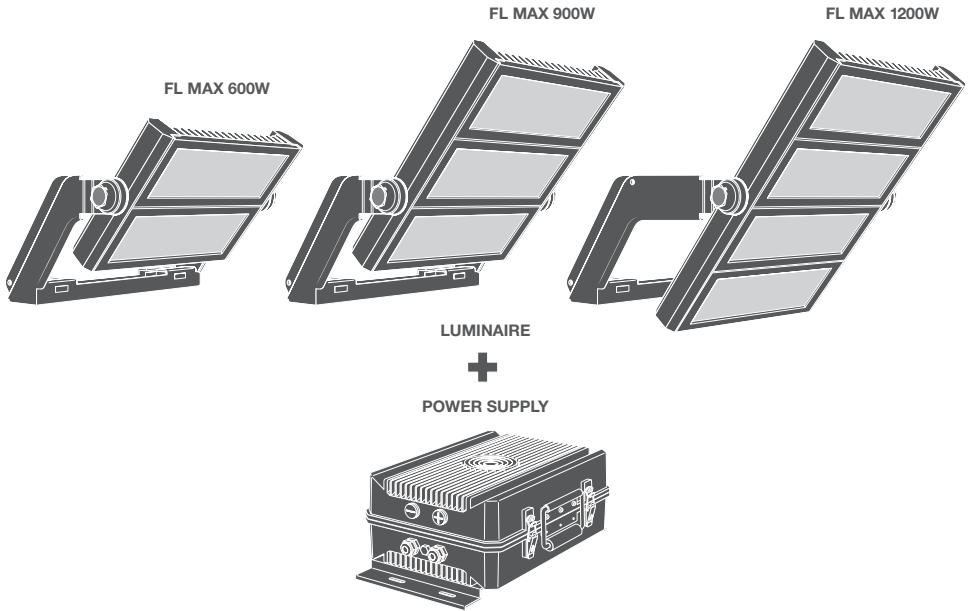

# FLOODLIGHT MAX

COMPLETE PRODUCT	LUMINAIRE	EAN	POWER SUPPLY	EAN
FL MAX P 600W 757 SYM 10 WAL	FL MAX LUM P 600W 757 SYM 10 WAL	4058075580589	<b>FL MAX POWER SUPPLY P 600W WAL</b>	4058075580718
FL MAX P 600W 757 SYM 30 WAL	FL MAX LUM P 600W 757 SYM 30 WAL	4058075580596		
FL MAX P 600W 757 SYM 60 WAL	FL MAX LUM P 600W 757 SYM 60 WAL	4058075580602		
FL MAX P 600W 757 ASYM 50x110 WAL	FL MAX LUM P 600W 757 ASYM 50x110 WAL	4058075580619		
FL MAX P 900W 757 SYM 10 WAL	FL MAX LUM P 900W 757 SYM 10 WAL	4058075580626	<b>FL MAX POWER SUPPLY P 900W WAL</b>	4058075580732
FL MAX P 900W 757 SYM 30 WAL	FL MAX LUM P 900W 757 SYM 30 WAL	4058075580633		
FL MAX P 900W 757 SYM 60 WAL	FL MAX LUM P 900W 757 SYM 60 WAL	4058075580640		
FL MAX P 900W 757 ASYM 50x110 WAL	FL MAX LUM P 900W 757 ASYM 50x110 WAL	4058075580657		
FL MAX P 1200W 757 SYM 10 WAL	FL MAX LUM P 1200W 757 SYM 10 WAL	4058075580664	<b>FL MAX POWER SUPPLY P 1200W WAL</b>	4058075580749
FL MAX P 1200W 757 SYM 30 WAL	FL MAX LUM P 1200W 757 SYM 30 WAL	4058075580671		
FL MAX P 1200W 757 SYM 60 WAL	FL MAX LUM P 1200W 757 SYM 60 WAL	4058075580688		
FL MAX P 1200W 757 ASYM 50x110 WAL	FL MAX LUM P 1200W 757 ASYM 50x110 WAL	4058075580695		