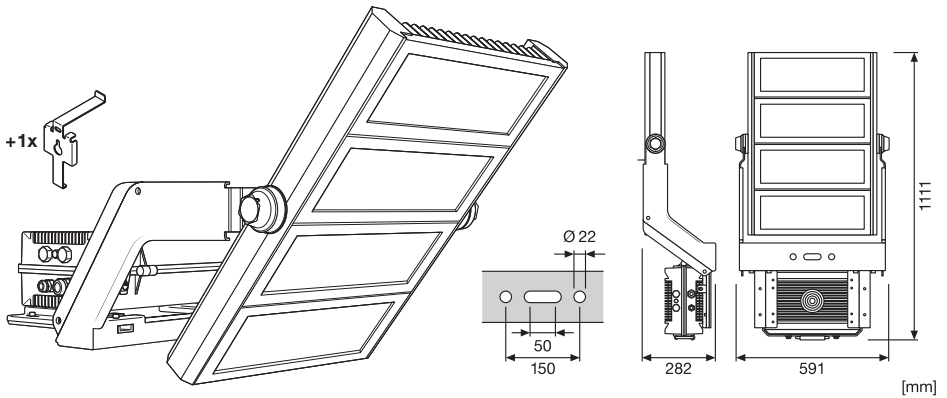

FLOODLIGHT MAX 1200W