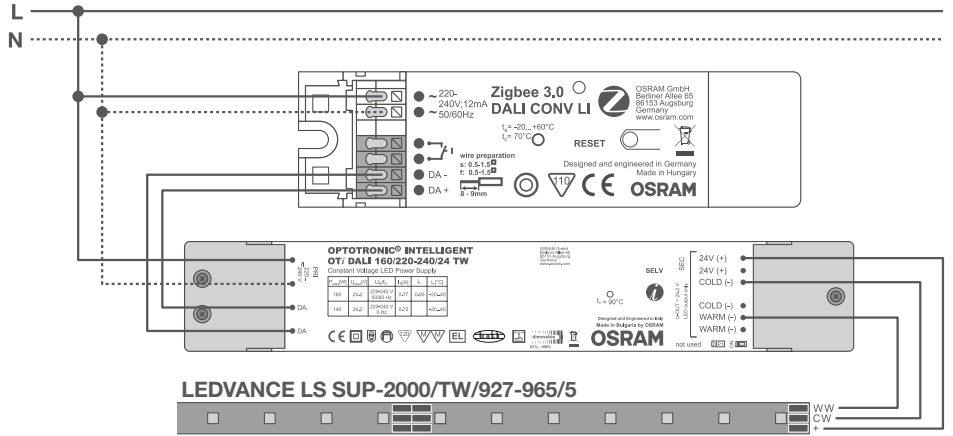

BIOLUX HCL LED STRIP ZB KIT

EAN		EAN		
BIOLUX HCL LED STRIP ZB KIT	4058075671270	1	LEDVANCE LS SUP-2000/TW/927-965/5	4058075436084
		2	OSRAM OTi DALI 160/220-240/24 TW	405289986312
		3	OSRAM ZIGBEE 3.0 DALI CONV LI	4062172044776
		4	OSRAM ECO CI KIT	4008321392091

C10238698
G11123231
12.07.21

BIOLUX HCL LED STRIP ZB KIT IP67

EAN		EAN		
BIOLUX HCL LED STRIP ZB KIT IP67	4058075671294	1	LEDVANCE LS SUP-2000/TW/927-965/5/IP67	4058075436008
		2	OSRAM OTi DALI 160/220-240/24 TW	405289986312
		3	OSRAM ZIGBEE 3.0 DALI CONV LI	4062172044776
		4	OSRAM ECO CI KIT	4008321392091