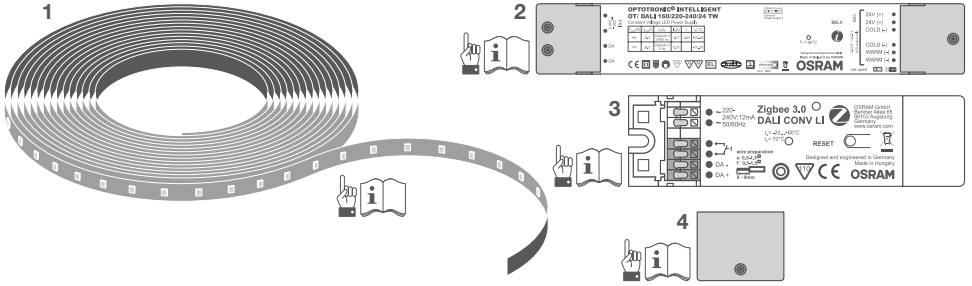

BIOLUX HCL LED STRIP ZB KIT

EAN		EAN		
BIOLUX HCL LED STRIP ZB KIT	4058075671270	1	LEDVANCE LS SUP-2000/TW/927-965/5	4058075436084
		2	OSRAM OTi DALI 160/220-240/24 TW	405289986312
		3	OSRAM ZIGBEE 3.0 DALI CONV LI	4062172044776
		4	OSRAM ECO CI KIT	4008321392091

C10238698
G11123231
12.07.21

BIOLUX HCL LED STRIP ZB KIT IP67

EAN		EAN		
BIOLUX HCL LED STRIP ZB KIT IP67	4058075671294	1	LEDVANCE LS SUP-2000/TW/927-965/5/IP67	4058075436008
		2	OSRAM OTi DALI 160/220-240/24 TW	405289986312
		3	OSRAM ZIGBEE 3.0 DALI CONV LI	4062172044776
		4	OSRAM ECO CI KIT	4008321392091