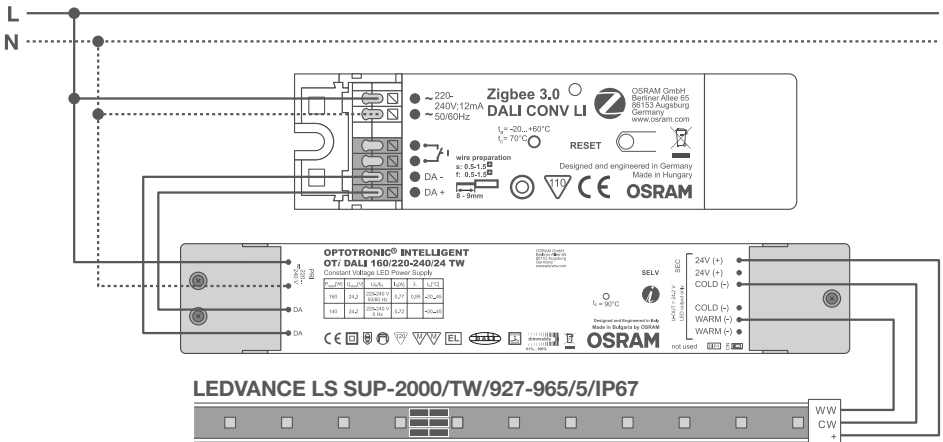

BIOLUX HCL LED STRIP ZB KIT

EAN		EAN		
BIOLUX HCL LED STRIP ZB KIT	4058075671270	1	LEDVANCE LS SUP-2000/TW/927-965/5	4058075436084
		2	OSRAM OTi DALI 160/220-240/24 TW	405289986312
		3	OSRAM ZIGBEE 3.0 DALI CONV LI	4062172044776
		4	OSRAM ECO CI KIT	4008321392091

C10238698
G11123231
12.07.21

BIOLUX HCL LED STRIP ZB KIT IP67

EAN		EAN		
BIOLUX HCL LED STRIP ZB KIT IP67	4058075671294	1	LEDVANCE LS SUP-2000/TW/927-965/5/IP67	4058075436008
		2	OSRAM OTi DALI 160/220-240/24 TW	405289986312
		3	OSRAM ZIGBEE 3.0 DALI CONV LI	4062172044776
		4	OSRAM ECO CI KIT	4008321392091