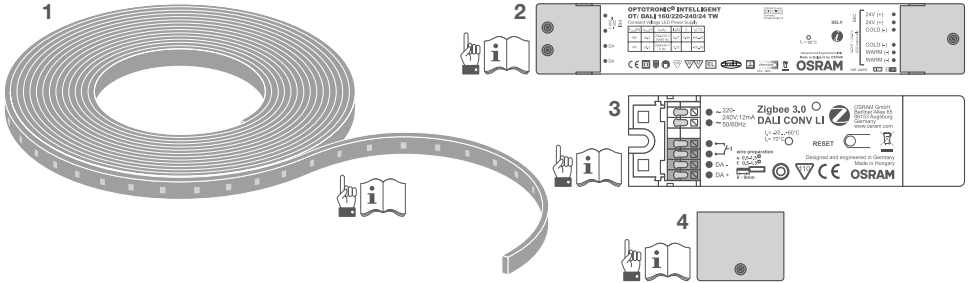

BIOLUX HCL LED STRIP ZB KIT

EAN		EAN		
BIOLUX HCL LED STRIP ZB KIT	4058075671270	1	LEDVANCE LS SUP-2000/TW/927-965/5	4058075436084
		2	OSRAM OTi DALI 160/220-240/24 TW	405289986312
		3	OSRAM ZIGBEE 3.0 DALI CONV LI	4062172044776
		4	OSRAM ECO CI KIT	4008321392091

C10238698
G11123231
12.07.21

BIOLUX HCL LED STRIP ZB KIT IP67

EAN		EAN		
BIOLUX HCL LED STRIP ZB KIT IP67	4058075671294	1	LEDVANCE LS SUP-2000/TW/927-965/5/IP67	4058075436008
		2	OSRAM OTi DALI 160/220-240/24 TW	405289986312
		3	OSRAM ZIGBEE 3.0 DALI CONV LI	4062172044776
		4	OSRAM ECO CI KIT	4008321392091