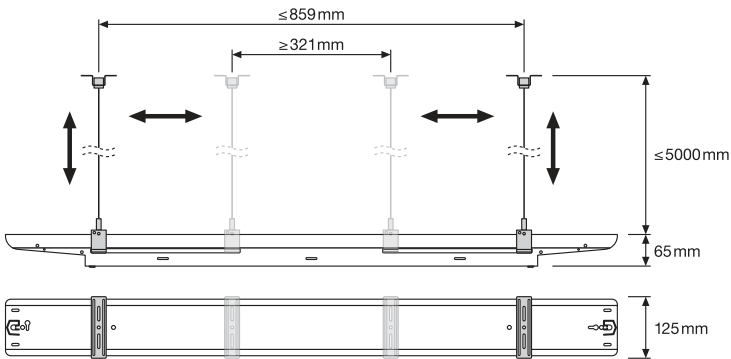

	EAN	IP	IK	∇	R <sub>a</sub>	°(°C)	PF	👤
LB FLEX 1200 P 42W 840 W	4058075676060	23	08	90	≥ 80	-25...+50	≥ 0.9	3.40 kg
LB FLEX 1200 P 42W 840 VW	4058075676084	23	08	120	≥ 80	-25...+50	≥ 0.9	3.40 kg
LB FLEX 1200 P 73W 840 W	4058075676107	23	08	90	≥ 80	-25...+50	≥ 0.9	3.40 kg
LB FLEX 1200 P 73W 840 VW	4058075676121	23	08	120	≥ 80	-25...+50	≥ 0.9	3.40 kg
LB FLEX 1500 P 105W 840 N	4058075676244	23	08	60	≥ 80	-25...+50	≥ 0.9	4.45 kg
LB FLEX 1500 P 105W 840 W	4058075676268	23	08	90	≥ 80	-25...+50	≥ 0.9	4.45 kg
LB FLEX 1500 P 105W 840 VW	4058075676282	23	08	120	≥ 80	-25...+50	≥ 0.9	4.45 kg
LB FLEX BP 1500 P 105W 840 W	4058075676367	23	08	90	≥ 80	-25...+50	≥ 0.9	6.00 kg
LB FLEX 1200 DALI P 42W 840 W	4058075676145	23	08	90	≥ 80	-25...+50	≥ 0.9	3.50 kg
LB FLEX 1200 DALI P 42W 840 VW	4058075676169	23	08	120	≥ 80	-25...+50	≥ 0.9	3.50 kg
LB FLEX 1200 DALI P 73W 840 W	4058075676206	23	08	90	≥ 80	-25...+50	≥ 0.9	3.50 kg
LB FLEX 1200 DALI P 73W 840 VW	4058075676220	23	08	120	≥ 80	-25...+50	≥ 0.9	3.50 kg
LB FLEX 1500 DALI P 105W 840 N	4058075676305	23	08	60	≥ 80	-25...+50	≥ 0.9	4.20 kg
LB FLEX 1500 DALI P 105W 840 W	4058075676329	23	08	90	≥ 80	-25...+50	≥ 0.9	4.20 kg
LB FLEX 1500 DALI P 105W 840 VW	4058075676343	23	08	120	≥ 80	-25...+50	≥ 0.9	4.20 kg
LB FLEX BP 1500 DALI P 105W 840 W	4058075676381	23	08	90	≥ 80	-25...+50	≥ 0.9	5.76 kg

**LOWBAY FLEX SUSPENSION KIT**  
EAN 4058075693722

LOWBAY FLEX 1200 P / LOWBAY FLEX 1200 DALI P

LOWBAY FLEX (BP) 1500 P / LOWBAY FLEX (BP) 1500 DALI P

<b>n</b>	<b>B16</b>	<b>C10</b>	<b>C16</b>
LOWBAY FLEX 1200 P 42W	18	14	23
LOWBAY FLEX 1200 P 73W	17	13	22
LOWBAY FLEX (BP) 1500 P 105W	21	16	27
LOWBAY FLEX 1200 DALI P 42W	9	8	12
LOWBAY FLEX 1200 DALI P 73W	27	23	36
LOWBAY FLEX (BP) 1500 DALI P 105W	27	17	28