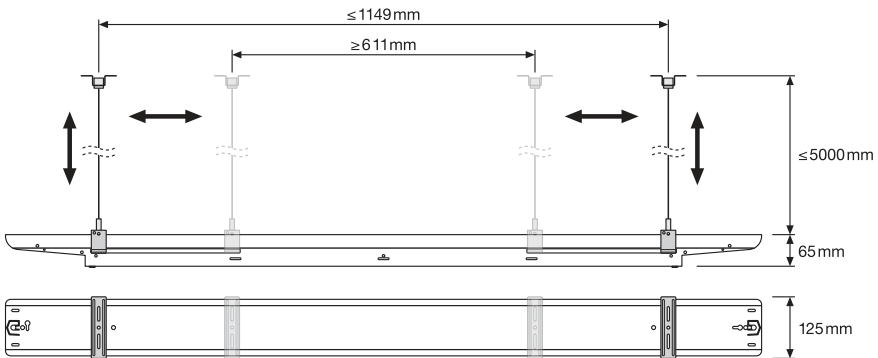

	EAN	IP	IK	∇	R <sub>a</sub>	°(°C)	PF	👤
LB FLEX 1200 P 42W 840 W	4058075676060	23	08	90	≥ 80	-25...+50	≥ 0.9	3.40 kg
LB FLEX 1200 P 42W 840 VW	4058075676084	23	08	120	≥ 80	-25...+50	≥ 0.9	3.40 kg
LB FLEX 1200 P 73W 840 W	4058075676107	23	08	90	≥ 80	-25...+50	≥ 0.9	3.40 kg
LB FLEX 1200 P 73W 840 VW	4058075676121	23	08	120	≥ 80	-25...+50	≥ 0.9	3.40 kg
LB FLEX 1500 P 105W 840 N	4058075676244	23	08	60	≥ 80	-25...+50	≥ 0.9	4.45 kg
LB FLEX 1500 P 105W 840 W	4058075676268	23	08	90	≥ 80	-25...+50	≥ 0.9	4.45 kg
LB FLEX 1500 P 105W 840 VW	4058075676282	23	08	120	≥ 80	-25...+50	≥ 0.9	4.45 kg
LB FLEX BP 1500 P 105W 840 W	4058075676367	23	08	90	≥ 80	-25...+50	≥ 0.9	6.00 kg
LB FLEX 1200 DALI P 42W 840 W	4058075676145	23	08	90	≥ 80	-25...+50	≥ 0.9	3.50 kg
LB FLEX 1200 DALI P 42W 840 VW	4058075676169	23	08	120	≥ 80	-25...+50	≥ 0.9	3.50 kg
LB FLEX 1200 DALI P 73W 840 W	4058075676206	23	08	90	≥ 80	-25...+50	≥ 0.9	3.50 kg
LB FLEX 1200 DALI P 73W 840 VW	4058075676220	23	08	120	≥ 80	-25...+50	≥ 0.9	3.50 kg
LB FLEX 1500 DALI P 105W 840 N	4058075676305	23	08	60	≥ 80	-25...+50	≥ 0.9	4.20 kg
LB FLEX 1500 DALI P 105W 840 W	4058075676329	23	08	90	≥ 80	-25...+50	≥ 0.9	4.20 kg
LB FLEX 1500 DALI P 105W 840 VW	4058075676343	23	08	120	≥ 80	-25...+50	≥ 0.9	4.20 kg
LB FLEX BP 1500 DALI P 105W 840 W	4058075676381	23	08	90	≥ 80	-25...+50	≥ 0.9	5.76 kg

**LOWBAY FLEX SUSPENSION KIT**  
EAN 4058075693722

LOWBAY FLEX 1200 P / LOWBAY FLEX 1200 DALI P

LOWBAY FLEX (BP) 1500 P / LOWBAY FLEX (BP) 1500 DALI P

<b>n</b>	<b>B16</b>	<b>C10</b>	<b>C16</b>
LOWBAY FLEX 1200 P 42W	18	14	23
LOWBAY FLEX 1200 P 73W	17	13	22
LOWBAY FLEX (BP) 1500 P 105W	21	16	27
LOWBAY FLEX 1200 DALI P 42W	9	8	12
LOWBAY FLEX 1200 DALI P 73W	27	23	36
LOWBAY FLEX (BP) 1500 DALI P 105W	27	17	28