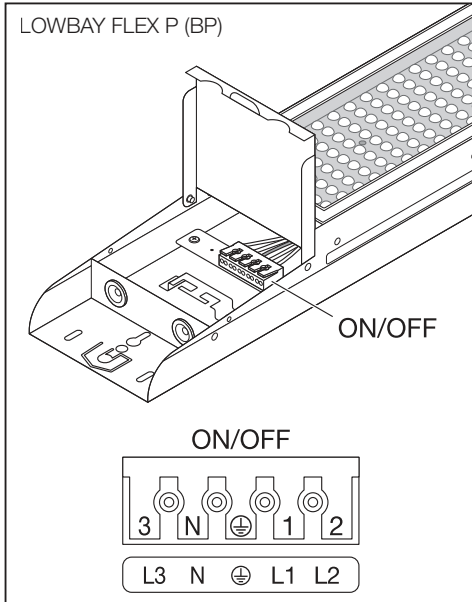

	EAN	IP	IK	∇	R <sub>a</sub>	°(°C)	PF	👤
LB FLEX 1200 P 42W 840 W	4058075676060	23	08	90	≥ 80	-25...+50	≥ 0.9	3.40 kg
LB FLEX 1200 P 42W 840 VW	4058075676084	23	08	120	≥ 80	-25...+50	≥ 0.9	3.40 kg
LB FLEX 1200 P 73W 840 W	4058075676107	23	08	90	≥ 80	-25...+50	≥ 0.9	3.40 kg
LB FLEX 1200 P 73W 840 VW	4058075676121	23	08	120	≥ 80	-25...+50	≥ 0.9	3.40 kg
LB FLEX 1500 P 105W 840 N	4058075676244	23	08	60	≥ 80	-25...+50	≥ 0.9	4.45 kg
LB FLEX 1500 P 105W 840 W	4058075676268	23	08	90	≥ 80	-25...+50	≥ 0.9	4.45 kg
LB FLEX 1500 P 105W 840 VW	4058075676282	23	08	120	≥ 80	-25...+50	≥ 0.9	4.45 kg
LB FLEX BP 1500 P 105W 840 W	4058075676367	23	08	90	≥ 80	-25...+50	≥ 0.9	6.00 kg
LB FLEX 1200 DALI P 42W 840 W	4058075676145	23	08	90	≥ 80	-25...+50	≥ 0.9	3.50 kg
LB FLEX 1200 DALI P 42W 840 VW	4058075676169	23	08	120	≥ 80	-25...+50	≥ 0.9	3.50 kg
LB FLEX 1200 DALI P 73W 840 W	4058075676206	23	08	90	≥ 80	-25...+50	≥ 0.9	3.50 kg
LB FLEX 1200 DALI P 73W 840 VW	4058075676220	23	08	120	≥ 80	-25...+50	≥ 0.9	3.50 kg
LB FLEX 1500 DALI P 105W 840 N	4058075676305	23	08	60	≥ 80	-25...+50	≥ 0.9	4.20 kg
LB FLEX 1500 DALI P 105W 840 W	4058075676329	23	08	90	≥ 80	-25...+50	≥ 0.9	4.20 kg
LB FLEX 1500 DALI P 105W 840 VW	4058075676343	23	08	120	≥ 80	-25...+50	≥ 0.9	4.20 kg
LB FLEX BP 1500 DALI P 105W 840 W	4058075676381	23	08	90	≥ 80	-25...+50	≥ 0.9	5.76 kg

**LOWBAY FLEX SUSPENSION KIT**  
EAN 4058075693722

LOWBAY FLEX 1200 P / LOWBAY FLEX 1200 DALI P

LOWBAY FLEX (BP) 1500 P / LOWBAY FLEX (BP) 1500 DALI P

<b>n</b>	<b>B16</b>	<b>C10</b>	<b>C16</b>
LOWBAY FLEX 1200 P 42W	18	14	23
LOWBAY FLEX 1200 P 73W	17	13	22
LOWBAY FLEX (BP) 1500 P 105W	21	16	27
LOWBAY FLEX 1200 DALI P 42W	9	8	12
LOWBAY FLEX 1200 DALI P 73W	27	23	36
LOWBAY FLEX (BP) 1500 DALI P 105W	27	17	28