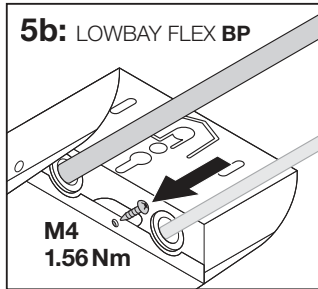

	EAN	IP	IK	∇	R <sub>a</sub>	°(°C)	PF	👤
LB FLEX 1200 P 42W 840 W	4058075676060	23	08	90	≥ 80	-25...+50	≥ 0.9	3.40 kg
LB FLEX 1200 P 42W 840 VW	4058075676084	23	08	120	≥ 80	-25...+50	≥ 0.9	3.40 kg
LB FLEX 1200 P 73W 840 W	4058075676107	23	08	90	≥ 80	-25...+50	≥ 0.9	3.40 kg
LB FLEX 1200 P 73W 840 VW	4058075676121	23	08	120	≥ 80	-25...+50	≥ 0.9	3.40 kg
LB FLEX 1500 P 105W 840 N	4058075676244	23	08	60	≥ 80	-25...+50	≥ 0.9	4.45 kg
LB FLEX 1500 P 105W 840 W	4058075676268	23	08	90	≥ 80	-25...+50	≥ 0.9	4.45 kg
LB FLEX 1500 P 105W 840 VW	4058075676282	23	08	120	≥ 80	-25...+50	≥ 0.9	4.45 kg
LB FLEX BP 1500 P 105W 840 W	4058075676367	23	08	90	≥ 80	-25...+50	≥ 0.9	6.00 kg
LB FLEX 1200 DALI P 42W 840 W	4058075676145	23	08	90	≥ 80	-25...+50	≥ 0.9	3.50 kg
LB FLEX 1200 DALI P 42W 840 VW	4058075676169	23	08	120	≥ 80	-25...+50	≥ 0.9	3.50 kg
LB FLEX 1200 DALI P 73W 840 W	4058075676206	23	08	90	≥ 80	-25...+50	≥ 0.9	3.50 kg
LB FLEX 1200 DALI P 73W 840 VW	4058075676220	23	08	120	≥ 80	-25...+50	≥ 0.9	3.50 kg
LB FLEX 1500 DALI P 105W 840 N	4058075676305	23	08	60	≥ 80	-25...+50	≥ 0.9	4.20 kg
LB FLEX 1500 DALI P 105W 840 W	4058075676329	23	08	90	≥ 80	-25...+50	≥ 0.9	4.20 kg
LB FLEX 1500 DALI P 105W 840 VW	4058075676343	23	08	120	≥ 80	-25...+50	≥ 0.9	4.20 kg
LB FLEX BP 1500 DALI P 105W 840 W	4058075676381	23	08	90	≥ 80	-25...+50	≥ 0.9	5.76 kg

**LOWBAY FLEX SUSPENSION KIT**  
EAN 4058075693722

LOWBAY FLEX 1200 P / LOWBAY FLEX 1200 DALI P

LOWBAY FLEX (BP) 1500 P / LOWBAY FLEX (BP) 1500 DALI P

<b>n</b>	<b>B16</b>	<b>C10</b>	<b>C16</b>
LOWBAY FLEX 1200 P 42W	18	14	23
LOWBAY FLEX 1200 P 73W	17	13	22
LOWBAY FLEX (BP) 1500 P 105W	21	16	27
LOWBAY FLEX 1200 DALI P 42W	9	8	12
LOWBAY FLEX 1200 DALI P 73W	27	23	36
LOWBAY FLEX (BP) 1500 DALI P 105W	27	17	28