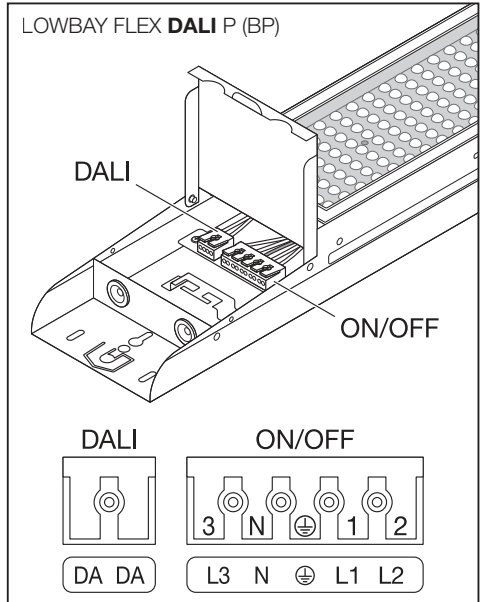

	EAN	IP	IK	∇	R <sub>a</sub>	°(°C)	PF	👤
LB FLEX 1200 P 42W 840 W	4058075676060	23	08	90	≥ 80	-25...+50	≥ 0.9	3.40 kg
LB FLEX 1200 P 42W 840 VW	4058075676084	23	08	120	≥ 80	-25...+50	≥ 0.9	3.40 kg
LB FLEX 1200 P 73W 840 W	4058075676107	23	08	90	≥ 80	-25...+50	≥ 0.9	3.40 kg
LB FLEX 1200 P 73W 840 VW	4058075676121	23	08	120	≥ 80	-25...+50	≥ 0.9	3.40 kg
LB FLEX 1500 P 105W 840 N	4058075676244	23	08	60	≥ 80	-25...+50	≥ 0.9	4.45 kg
LB FLEX 1500 P 105W 840 W	4058075676268	23	08	90	≥ 80	-25...+50	≥ 0.9	4.45 kg
LB FLEX 1500 P 105W 840 VW	4058075676282	23	08	120	≥ 80	-25...+50	≥ 0.9	4.45 kg
LB FLEX BP 1500 P 105W 840 W	4058075676367	23	08	90	≥ 80	-25...+50	≥ 0.9	6.00 kg
LB FLEX 1200 DALI P 42W 840 W	4058075676145	23	08	90	≥ 80	-25...+50	≥ 0.9	3.50 kg
LB FLEX 1200 DALI P 42W 840 VW	4058075676169	23	08	120	≥ 80	-25...+50	≥ 0.9	3.50 kg
LB FLEX 1200 DALI P 73W 840 W	4058075676206	23	08	90	≥ 80	-25...+50	≥ 0.9	3.50 kg
LB FLEX 1200 DALI P 73W 840 VW	4058075676220	23	08	120	≥ 80	-25...+50	≥ 0.9	3.50 kg
LB FLEX 1500 DALI P 105W 840 N	4058075676305	23	08	60	≥ 80	-25...+50	≥ 0.9	4.20 kg
LB FLEX 1500 DALI P 105W 840 W	4058075676329	23	08	90	≥ 80	-25...+50	≥ 0.9	4.20 kg
LB FLEX 1500 DALI P 105W 840 VW	4058075676343	23	08	120	≥ 80	-25...+50	≥ 0.9	4.20 kg
LB FLEX BP 1500 DALI P 105W 840 W	4058075676381	23	08	90	≥ 80	-25...+50	≥ 0.9	5.76 kg

**LOWBAY FLEX SUSPENSION KIT**  
EAN 4058075693722

LOWBAY FLEX 1200 P / LOWBAY FLEX 1200 DALI P

LOWBAY FLEX (BP) 1500 P / LOWBAY FLEX (BP) 1500 DALI P

<b>n</b>	<b>B16</b>	<b>C10</b>	<b>C16</b>
LOWBAY FLEX 1200 P 42W	18	14	23
LOWBAY FLEX 1200 P 73W	17	13	22
LOWBAY FLEX (BP) 1500 P 105W	21	16	27
LOWBAY FLEX 1200 DALI P 42W	9	8	12
LOWBAY FLEX 1200 DALI P 73W	27	23	36
LOWBAY FLEX (BP) 1500 DALI P 105W	27	17	28