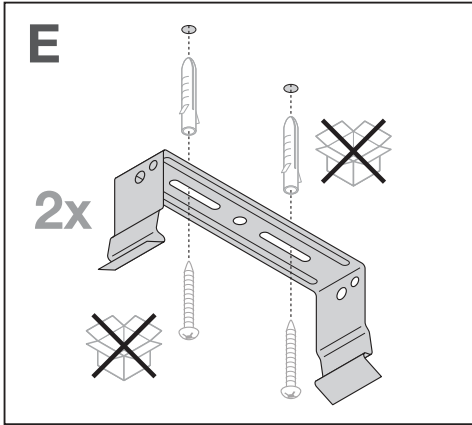

**LOWBAY FLEX SUSPENSION KIT**  
**EAN 4058075693722**

**LOWBAY FLEX 1200 P / LOWBAY FLEX 1200 DALI P**

**LOWBAY FLEX (BP) 1500 P / LOWBAY FLEX (BP) 1500 DALI P**

<b>n</b>	<b>B16</b>	<b>C10</b>	<b>C16</b>
<b>LOWBAY FLEX 1200 P 42W</b>	18	14	23
<b>LOWBAY FLEX 1200 P 73W</b>	17	13	22
<b>LOWBAY FLEX (BP) 1500 P 105W</b>	21	16	27
<b>LOWBAY FLEX 1200 DALI P 42W</b>	9	8	12
<b>LOWBAY FLEX 1200 DALI P 73W</b>	27	23	36
<b>LOWBAY FLEX (BP) 1500 DALI P 105W</b>	27	17	28