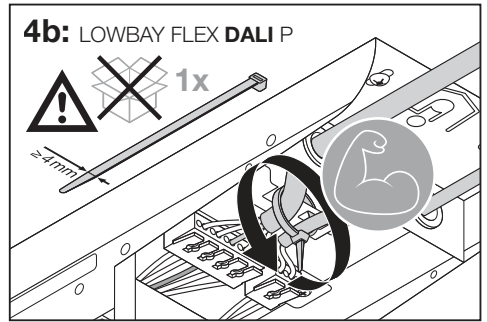

**LOWBAY FLEX SUSPENSION KIT**  
**EAN 4058075693722**

**LOWBAY FLEX 1200 P / LOWBAY FLEX 1200 DALI P**

**LOWBAY FLEX (BP) 1500 P / LOWBAY FLEX (BP) 1500 DALI P**

<b>n</b>	<b>B16</b>	<b>C10</b>	<b>C16</b>
<b>LOWBAY FLEX 1200 P 42W</b>	18	14	23
<b>LOWBAY FLEX 1200 P 73W</b>	17	13	22
<b>LOWBAY FLEX (BP) 1500 P 105W</b>	21	16	27
<b>LOWBAY FLEX 1200 DALI P 42W</b>	9	8	12
<b>LOWBAY FLEX 1200 DALI P 73W</b>	27	23	36
<b>LOWBAY FLEX (BP) 1500 DALI P 105W</b>	27	17	28