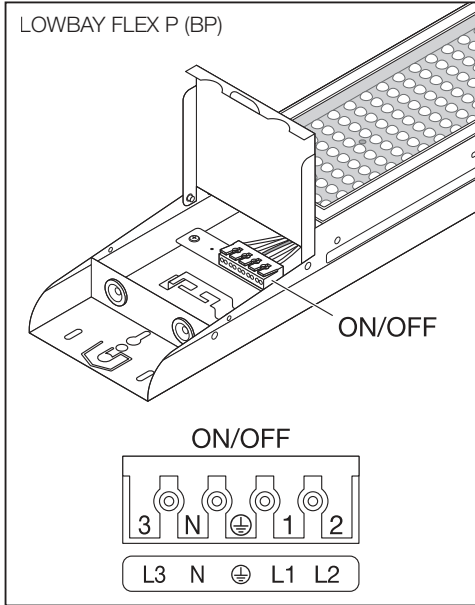

	EAN	IP	IK	∇	R <sub>a</sub>	°(°C)	PF	👤
LB FLEX 1200 P 42W 840 W	4058075676060	23	08	90	≥ 80	-25...+50	≥ 0.9	3.40 kg
LB FLEX 1200 P 42W 840 VW	4058075676084	23	08	120	≥ 80	-25...+50	≥ 0.9	3.40 kg
LB FLEX 1200 P 73W 840 W	4058075676107	23	08	90	≥ 80	-25...+50	≥ 0.9	3.40 kg
LB FLEX 1200 P 73W 840 VW	4058075676121	23	08	120	≥ 80	-25...+50	≥ 0.9	3.40 kg
LB FLEX 1500 P 105W 840 N	4058075676244	23	08	60	≥ 80	-25...+50	≥ 0.9	4.45 kg
LB FLEX 1500 P 105W 840 W	4058075676268	23	08	90	≥ 80	-25...+50	≥ 0.9	4.45 kg
LB FLEX 1500 P 105W 840 VW	4058075676282	23	08	120	≥ 80	-25...+50	≥ 0.9	4.45 kg
LB FLEX BP 1500 P 105W 840 W	4058075676367	23	08	90	≥ 80	-25...+50	≥ 0.9	6.00 kg
LB FLEX 1200 DALI P 42W 840 W	4058075676145	23	08	90	≥ 80	-25...+50	≥ 0.9	3.50 kg
LB FLEX 1200 DALI P 42W 840 VW	4058075676169	23	08	120	≥ 80	-25...+50	≥ 0.9	3.50 kg
LB FLEX 1200 DALI P 73W 840 W	4058075676206	23	08	90	≥ 80	-25...+50	≥ 0.9	3.50 kg
LB FLEX 1200 DALI P 73W 840 VW	4058075676220	23	08	120	≥ 80	-25...+50	≥ 0.9	3.50 kg
LB FLEX 1500 DALI P 105W 840 N	4058075676305	23	08	60	≥ 80	-25...+50	≥ 0.9	4.20 kg
LB FLEX 1500 DALI P 105W 840 W	4058075676329	23	08	90	≥ 80	-25...+50	≥ 0.9	4.20 kg
LB FLEX 1500 DALI P 105W 840 VW	4058075676343	23	08	120	≥ 80	-25...+50	≥ 0.9	4.20 kg
LB FLEX BP 1500 DALI P 105W 840 W	4058075676381	23	08	90	≥ 80	-25...+50	≥ 0.9	5.76 kg

**LOWBAY FLEX SUSPENSION KIT**  
**EAN 4058075693722**

**LOWBAY FLEX 1200 P / LOWBAY FLEX 1200 DALI P**

**LOWBAY FLEX (BP) 1500 P / LOWBAY FLEX (BP) 1500 DALI P**

<b>n</b>	<b>B16</b>	<b>C10</b>	<b>C16</b>
<b>LOWBAY FLEX 1200 P 42W</b>	18	14	23
<b>LOWBAY FLEX 1200 P 73W</b>	17	13	22
<b>LOWBAY FLEX (BP) 1500 P 105W</b>	21	16	27
<b>LOWBAY FLEX 1200 DALI P 42W</b>	9	8	12
<b>LOWBAY FLEX 1200 DALI P 73W</b>	27	23	36
<b>LOWBAY FLEX (BP) 1500 DALI P 105W</b>	27	17	28