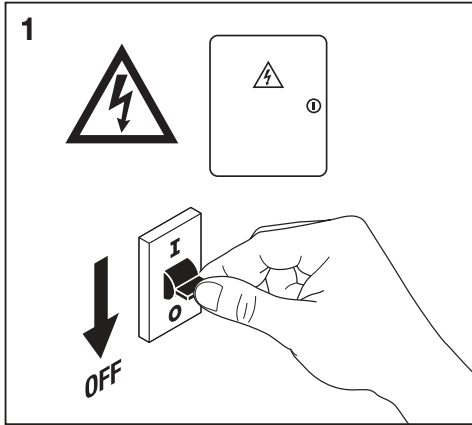

**LOWBAY FLEX SUSPENSION KIT**  
**EAN 4058075693722**

**LOWBAY FLEX 1200 P / LOWBAY FLEX 1200 DALI P**

**LOWBAY FLEX (BP) 1500 P / LOWBAY FLEX (BP) 1500 DALI P**

<b>n</b>	<b>B16</b>	<b>C10</b>	<b>C16</b>
<b>LOWBAY FLEX 1200 P 42W</b>	18	14	23
<b>LOWBAY FLEX 1200 P 73W</b>	17	13	22
<b>LOWBAY FLEX (BP) 1500 P 105W</b>	21	16	27
<b>LOWBAY FLEX 1200 DALI P 42W</b>	9	8	12
<b>LOWBAY FLEX 1200 DALI P 73W</b>	27	23	36
<b>LOWBAY FLEX (BP) 1500 DALI P 105W</b>	27	17	28