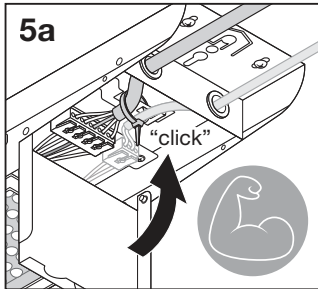

**LOWBAY FLEX SUSPENSION KIT**  
**EAN 4058075693722**

**LOWBAY FLEX 1200 P / LOWBAY FLEX 1200 DALI P**

**LOWBAY FLEX (BP) 1500 P / LOWBAY FLEX (BP) 1500 DALI P**

<b>n</b>	<b>B16</b>	<b>C10</b>	<b>C16</b>
<b>LOWBAY FLEX 1200 P 42W</b>	18	14	23
<b>LOWBAY FLEX 1200 P 73W</b>	17	13	22
<b>LOWBAY FLEX (BP) 1500 P 105W</b>	21	16	27
<b>LOWBAY FLEX 1200 DALI P 42W</b>	9	8	12
<b>LOWBAY FLEX 1200 DALI P 73W</b>	27	23	36
<b>LOWBAY FLEX (BP) 1500 DALI P 105W</b>	27	17	28