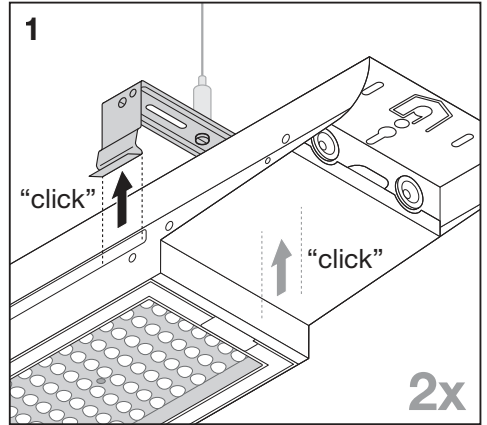

**LOWBAY FLEX SUSPENSION KIT**  
**EAN 4058075693722**

**LOWBAY FLEX 1200 P / LOWBAY FLEX 1200 DALI P**

**LOWBAY FLEX (BP) 1500 P / LOWBAY FLEX (BP) 1500 DALI P**

<b>n</b>	<b>B16</b>	<b>C10</b>	<b>C16</b>
<b>LOWBAY FLEX 1200 P 42W</b>	18	14	23
<b>LOWBAY FLEX 1200 P 73W</b>	17	13	22
<b>LOWBAY FLEX (BP) 1500 P 105W</b>	21	16	27
<b>LOWBAY FLEX 1200 DALI P 42W</b>	9	8	12
<b>LOWBAY FLEX 1200 DALI P 73W</b>	27	23	36
<b>LOWBAY FLEX (BP) 1500 DALI P 105W</b>	27	17	28