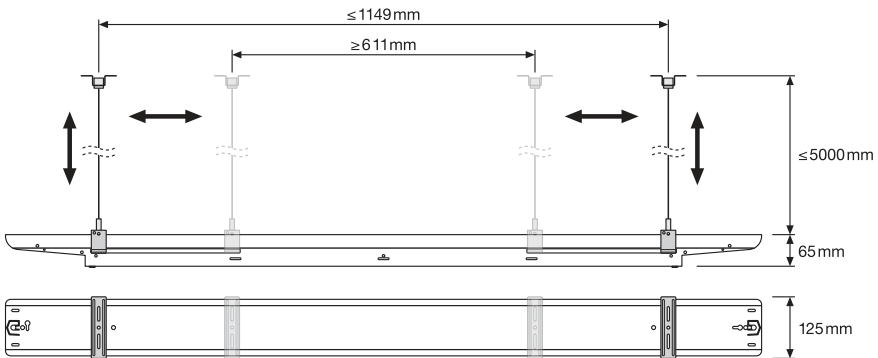

	EAN	IP	IK	∇	R <sub>a</sub>	°(°C)	PF	👤
LB FLEX 1200 P 42W 840 W	4058075676060	23	08	90	≥ 80	-25...+50	≥ 0.9	3.40 kg
LB FLEX 1200 P 42W 840 VW	4058075676084	23	08	120	≥ 80	-25...+50	≥ 0.9	3.40 kg
LB FLEX 1200 P 73W 840 W	4058075676107	23	08	90	≥ 80	-25...+50	≥ 0.9	3.40 kg
LB FLEX 1200 P 73W 840 VW	4058075676121	23	08	120	≥ 80	-25...+50	≥ 0.9	3.40 kg
LB FLEX 1500 P 105W 840 N	4058075676244	23	08	60	≥ 80	-25...+50	≥ 0.9	4.45 kg
LB FLEX 1500 P 105W 840 W	4058075676268	23	08	90	≥ 80	-25...+50	≥ 0.9	4.45 kg
LB FLEX 1500 P 105W 840 VW	4058075676282	23	08	120	≥ 80	-25...+50	≥ 0.9	4.45 kg
LB FLEX BP 1500 P 105W 840 W	4058075676367	23	08	90	≥ 80	-25...+50	≥ 0.9	6.00 kg
LB FLEX 1200 DALI P 42W 840 W	4058075676145	23	08	90	≥ 80	-25...+50	≥ 0.9	3.50 kg
LB FLEX 1200 DALI P 42W 840 VW	4058075676169	23	08	120	≥ 80	-25...+50	≥ 0.9	3.50 kg
LB FLEX 1200 DALI P 73W 840 W	4058075676206	23	08	90	≥ 80	-25...+50	≥ 0.9	3.50 kg
LB FLEX 1200 DALI P 73W 840 VW	4058075676220	23	08	120	≥ 80	-25...+50	≥ 0.9	3.50 kg
LB FLEX 1500 DALI P 105W 840 N	4058075676305	23	08	60	≥ 80	-25...+50	≥ 0.9	4.20 kg
LB FLEX 1500 DALI P 105W 840 W	4058075676329	23	08	90	≥ 80	-25...+50	≥ 0.9	4.20 kg
LB FLEX 1500 DALI P 105W 840 VW	4058075676343	23	08	120	≥ 80	-25...+50	≥ 0.9	4.20 kg
LB FLEX BP 1500 DALI P 105W 840 W	4058075676381	23	08	90	≥ 80	-25...+50	≥ 0.9	5.76 kg

**LOWBAY FLEX SUSPENSION KIT**  
**EAN 4058075693722**

**LOWBAY FLEX 1200 P / LOWBAY FLEX 1200 DALI P**

**LOWBAY FLEX (BP) 1500 P / LOWBAY FLEX (BP) 1500 DALI P**

<b>n</b>	<b>B16</b>	<b>C10</b>	<b>C16</b>
<b>LOWBAY FLEX 1200 P 42W</b>	18	14	23
<b>LOWBAY FLEX 1200 P 73W</b>	17	13	22
<b>LOWBAY FLEX (BP) 1500 P 105W</b>	21	16	27
<b>LOWBAY FLEX 1200 DALI P 42W</b>	9	8	12
<b>LOWBAY FLEX 1200 DALI P 73W</b>	27	23	36
<b>LOWBAY FLEX (BP) 1500 DALI P 105W</b>	27	17	28