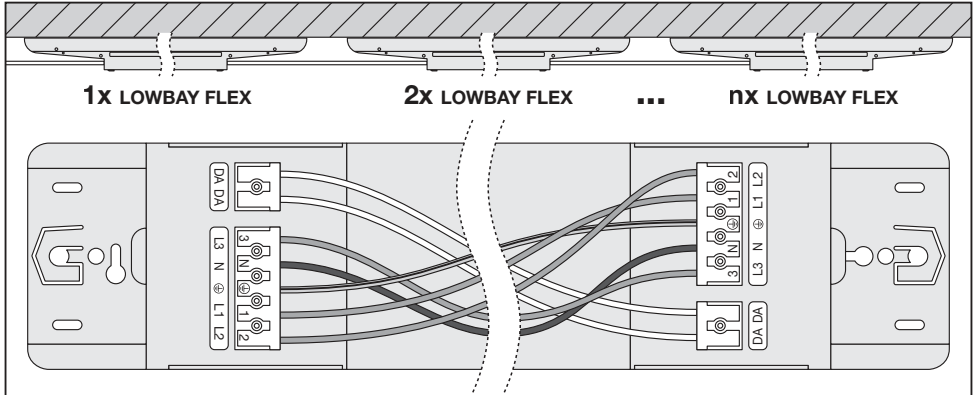

**LOWBAY FLEX SUSPENSION KIT**  
**EAN 4058075693722**

**LOWBAY FLEX 1200 P / LOWBAY FLEX 1200 DALI P**

**LOWBAY FLEX (BP) 1500 P / LOWBAY FLEX (BP) 1500 DALI P**

<b>n</b>	<b>B16</b>	<b>C10</b>	<b>C16</b>
<b>LOWBAY FLEX 1200 P 42W</b>	18	14	23
<b>LOWBAY FLEX 1200 P 73W</b>	17	13	22
<b>LOWBAY FLEX (BP) 1500 P 105W</b>	21	16	27
<b>LOWBAY FLEX 1200 DALI P 42W</b>	9	8	12
<b>LOWBAY FLEX 1200 DALI P 73W</b>	27	23	36
<b>LOWBAY FLEX (BP) 1500 DALI P 105W</b>	27	17	28