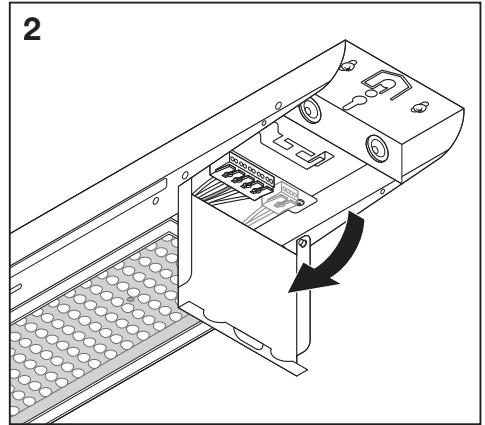

**LOWBAY FLEX SUSPENSION KIT**  
**EAN 4058075693722**

**LOWBAY FLEX 1200 P / LOWBAY FLEX 1200 DALI P**

**LOWBAY FLEX (BP) 1500 P / LOWBAY FLEX (BP) 1500 DALI P**

<b>n</b>	<b>B16</b>	<b>C10</b>	<b>C16</b>
<b>LOWBAY FLEX 1200 P 42W</b>	18	14	23
<b>LOWBAY FLEX 1200 P 73W</b>	17	13	22
<b>LOWBAY FLEX (BP) 1500 P 105W</b>	21	16	27
<b>LOWBAY FLEX 1200 DALI P 42W</b>	9	8	12
<b>LOWBAY FLEX 1200 DALI P 73W</b>	27	23	36
<b>LOWBAY FLEX (BP) 1500 DALI P 105W</b>	27	17	28