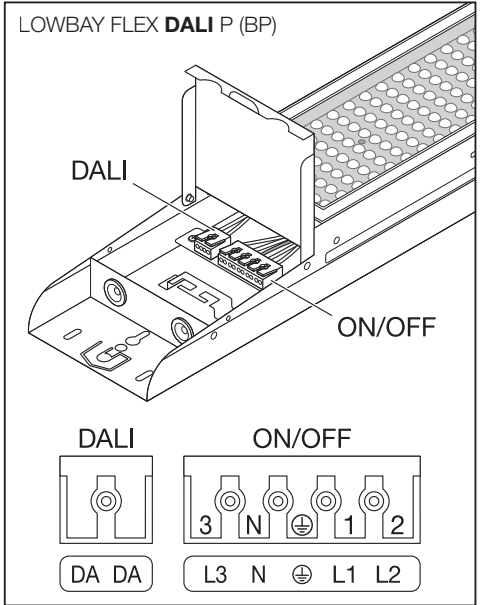

	EAN	IP	IK	∇	R <sub>a</sub>	°(°C)	PF	👤
LB FLEX 1200 P 42W 840 W	4058075676060	23	08	90	≥ 80	-25...+50	≥ 0.9	3.40 kg
LB FLEX 1200 P 42W 840 VW	4058075676084	23	08	120	≥ 80	-25...+50	≥ 0.9	3.40 kg
LB FLEX 1200 P 73W 840 W	4058075676107	23	08	90	≥ 80	-25...+50	≥ 0.9	3.40 kg
LB FLEX 1200 P 73W 840 VW	4058075676121	23	08	120	≥ 80	-25...+50	≥ 0.9	3.40 kg
LB FLEX 1500 P 105W 840 N	4058075676244	23	08	60	≥ 80	-25...+50	≥ 0.9	4.45 kg
LB FLEX 1500 P 105W 840 W	4058075676268	23	08	90	≥ 80	-25...+50	≥ 0.9	4.45 kg
LB FLEX 1500 P 105W 840 VW	4058075676282	23	08	120	≥ 80	-25...+50	≥ 0.9	4.45 kg
LB FLEX BP 1500 P 105W 840 W	4058075676367	23	08	90	≥ 80	-25...+50	≥ 0.9	6.00 kg
LB FLEX 1200 DALI P 42W 840 W	4058075676145	23	08	90	≥ 80	-25...+50	≥ 0.9	3.50 kg
LB FLEX 1200 DALI P 42W 840 VW	4058075676169	23	08	120	≥ 80	-25...+50	≥ 0.9	3.50 kg
LB FLEX 1200 DALI P 73W 840 W	4058075676206	23	08	90	≥ 80	-25...+50	≥ 0.9	3.50 kg
LB FLEX 1200 DALI P 73W 840 VW	4058075676220	23	08	120	≥ 80	-25...+50	≥ 0.9	3.50 kg
LB FLEX 1500 DALI P 105W 840 N	4058075676305	23	08	60	≥ 80	-25...+50	≥ 0.9	4.20 kg
LB FLEX 1500 DALI P 105W 840 W	4058075676329	23	08	90	≥ 80	-25...+50	≥ 0.9	4.20 kg
LB FLEX 1500 DALI P 105W 840 VW	4058075676343	23	08	120	≥ 80	-25...+50	≥ 0.9	4.20 kg
LB FLEX BP 1500 DALI P 105W 840 W	4058075676381	23	08	90	≥ 80	-25...+50	≥ 0.9	5.76 kg

**LOWBAY FLEX SUSPENSION KIT**  
**EAN 4058075693722**

**LOWBAY FLEX 1200 P / LOWBAY FLEX 1200 DALI P**

**LOWBAY FLEX (BP) 1500 P / LOWBAY FLEX (BP) 1500 DALI P**

<b>n</b>	<b>B16</b>	<b>C10</b>	<b>C16</b>
<b>LOWBAY FLEX 1200 P 42W</b>	18	14	23
<b>LOWBAY FLEX 1200 P 73W</b>	17	13	22
<b>LOWBAY FLEX (BP) 1500 P 105W</b>	21	16	27
<b>LOWBAY FLEX 1200 DALI P 42W</b>	9	8	12
<b>LOWBAY FLEX 1200 DALI P 73W</b>	27	23	36
<b>LOWBAY FLEX (BP) 1500 DALI P 105W</b>	27	17	28