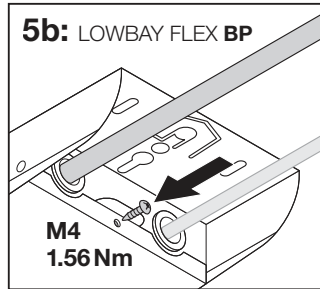

	EAN	IP	IK	∇	R <sub>a</sub>	°(°C)	PF	👤
LB FLEX 1200 P 42W 840 W	4058075676060	23	08	90	≥ 80	-25...+50	≥ 0.9	3.40 kg
LB FLEX 1200 P 42W 840 VW	4058075676084	23	08	120	≥ 80	-25...+50	≥ 0.9	3.40 kg
LB FLEX 1200 P 73W 840 W	4058075676107	23	08	90	≥ 80	-25...+50	≥ 0.9	3.40 kg
LB FLEX 1200 P 73W 840 VW	4058075676121	23	08	120	≥ 80	-25...+50	≥ 0.9	3.40 kg
LB FLEX 1500 P 105W 840 N	4058075676244	23	08	60	≥ 80	-25...+50	≥ 0.9	4.45 kg
LB FLEX 1500 P 105W 840 W	4058075676268	23	08	90	≥ 80	-25...+50	≥ 0.9	4.45 kg
LB FLEX 1500 P 105W 840 VW	4058075676282	23	08	120	≥ 80	-25...+50	≥ 0.9	4.45 kg
LB FLEX BP 1500 P 105W 840 W	4058075676367	23	08	90	≥ 80	-25...+50	≥ 0.9	6.00 kg
LB FLEX 1200 DALI P 42W 840 W	4058075676145	23	08	90	≥ 80	-25...+50	≥ 0.9	3.50 kg
LB FLEX 1200 DALI P 42W 840 VW	4058075676169	23	08	120	≥ 80	-25...+50	≥ 0.9	3.50 kg
LB FLEX 1200 DALI P 73W 840 W	4058075676206	23	08	90	≥ 80	-25...+50	≥ 0.9	3.50 kg
LB FLEX 1200 DALI P 73W 840 VW	4058075676220	23	08	120	≥ 80	-25...+50	≥ 0.9	3.50 kg
LB FLEX 1500 DALI P 105W 840 N	4058075676305	23	08	60	≥ 80	-25...+50	≥ 0.9	4.20 kg
LB FLEX 1500 DALI P 105W 840 W	4058075676329	23	08	90	≥ 80	-25...+50	≥ 0.9	4.20 kg
LB FLEX 1500 DALI P 105W 840 VW	4058075676343	23	08	120	≥ 80	-25...+50	≥ 0.9	4.20 kg
LB FLEX BP 1500 DALI P 105W 840 W	4058075676381	23	08	90	≥ 80	-25...+50	≥ 0.9	5.76 kg

**LOWBAY FLEX SUSPENSION KIT**  
**EAN 4058075693722**

**LOWBAY FLEX 1200 P / LOWBAY FLEX 1200 DALI P**

**LOWBAY FLEX (BP) 1500 P / LOWBAY FLEX (BP) 1500 DALI P**

<b>n</b>	<b>B16</b>	<b>C10</b>	<b>C16</b>
<b>LOWBAY FLEX 1200 P 42W</b>	18	14	23
<b>LOWBAY FLEX 1200 P 73W</b>	17	13	22
<b>LOWBAY FLEX (BP) 1500 P 105W</b>	21	16	27
<b>LOWBAY FLEX 1200 DALI P 42W</b>	9	8	12
<b>LOWBAY FLEX 1200 DALI P 73W</b>	27	23	36
<b>LOWBAY FLEX (BP) 1500 DALI P 105W</b>	27	17	28