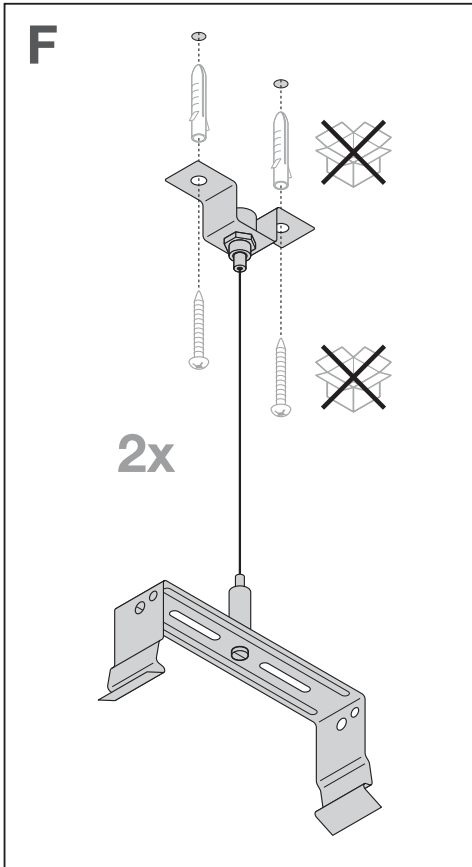

**LOWBAY FLEX SUSPENSION KIT**  
**EAN 4058075693722**

**LOWBAY FLEX 1200 P / LOWBAY FLEX 1200 DALI P**

**LOWBAY FLEX (BP) 1500 P / LOWBAY FLEX (BP) 1500 DALI P**

<b>n</b>	<b>B16</b>	<b>C10</b>	<b>C16</b>
<b>LOWBAY FLEX 1200 P 42W</b>	18	14	23
<b>LOWBAY FLEX 1200 P 73W</b>	17	13	22
<b>LOWBAY FLEX (BP) 1500 P 105W</b>	21	16	27
<b>LOWBAY FLEX 1200 DALI P 42W</b>	9	8	12
<b>LOWBAY FLEX 1200 DALI P 73W</b>	27	23	36
<b>LOWBAY FLEX (BP) 1500 DALI P 105W</b>	27	17	28