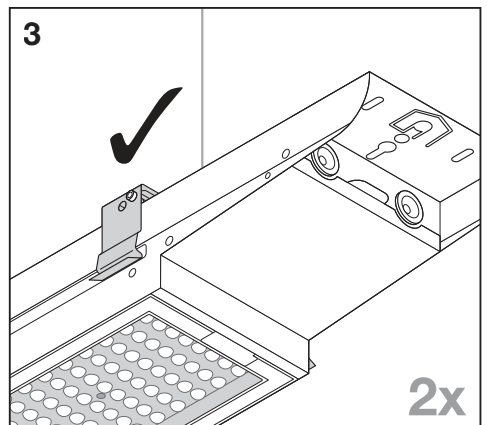

**LOWBAY FLEX SUSPENSION KIT**  
**EAN 4058075693722**

**LOWBAY FLEX 1200 P / LOWBAY FLEX 1200 DALI P**

**LOWBAY FLEX (BP) 1500 P / LOWBAY FLEX (BP) 1500 DALI P**

<b>n</b>	<b>B16</b>	<b>C10</b>	<b>C16</b>
<b>LOWBAY FLEX 1200 P 42W</b>	18	14	23
<b>LOWBAY FLEX 1200 P 73W</b>	17	13	22
<b>LOWBAY FLEX (BP) 1500 P 105W</b>	21	16	27
<b>LOWBAY FLEX 1200 DALI P 42W</b>	9	8	12
<b>LOWBAY FLEX 1200 DALI P 73W</b>	27	23	36
<b>LOWBAY FLEX (BP) 1500 DALI P 105W</b>	27	17	28