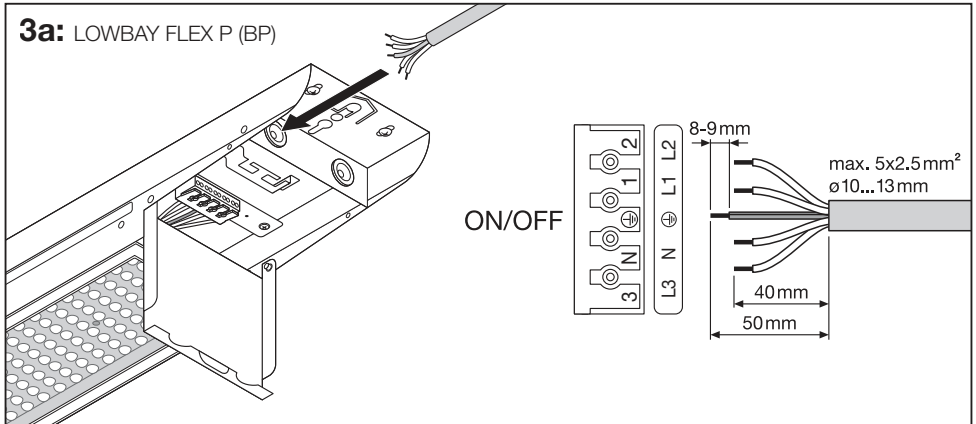

**LOWBAY FLEX SUSPENSION KIT**  
**EAN 4058075693722**

**LOWBAY FLEX 1200 P / LOWBAY FLEX 1200 DALI P**

**LOWBAY FLEX (BP) 1500 P / LOWBAY FLEX (BP) 1500 DALI P**

<b>n</b>	<b>B16</b>	<b>C10</b>	<b>C16</b>
<b>LOWBAY FLEX 1200 P 42W</b>	18	14	23
<b>LOWBAY FLEX 1200 P 73W</b>	17	13	22
<b>LOWBAY FLEX (BP) 1500 P 105W</b>	21	16	27
<b>LOWBAY FLEX 1200 DALI P 42W</b>	9	8	12
<b>LOWBAY FLEX 1200 DALI P 73W</b>	27	23	36
<b>LOWBAY FLEX (BP) 1500 DALI P 105W</b>	27	17	28