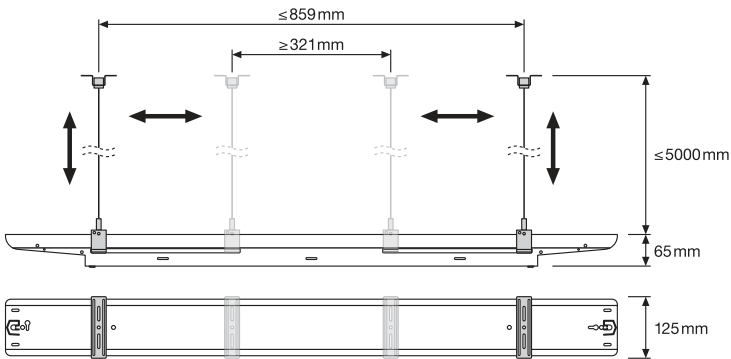

	EAN	IP	IK	∇	R <sub>a</sub>	°(°C)	PF	👤
LB FLEX 1200 P 42W 840 W	4058075676060	23	08	90	≥ 80	-25...+50	≥ 0.9	3.40 kg
LB FLEX 1200 P 42W 840 VW	4058075676084	23	08	120	≥ 80	-25...+50	≥ 0.9	3.40 kg
LB FLEX 1200 P 73W 840 W	4058075676107	23	08	90	≥ 80	-25...+50	≥ 0.9	3.40 kg
LB FLEX 1200 P 73W 840 VW	4058075676121	23	08	120	≥ 80	-25...+50	≥ 0.9	3.40 kg
LB FLEX 1500 P 105W 840 N	4058075676244	23	08	60	≥ 80	-25...+50	≥ 0.9	4.45 kg
LB FLEX 1500 P 105W 840 W	4058075676268	23	08	90	≥ 80	-25...+50	≥ 0.9	4.45 kg
LB FLEX 1500 P 105W 840 VW	4058075676282	23	08	120	≥ 80	-25...+50	≥ 0.9	4.45 kg
LB FLEX BP 1500 P 105W 840 W	4058075676367	23	08	90	≥ 80	-25...+50	≥ 0.9	6.00 kg
LB FLEX 1200 DALI P 42W 840 W	4058075676145	23	08	90	≥ 80	-25...+50	≥ 0.9	3.50 kg
LB FLEX 1200 DALI P 42W 840 VW	4058075676169	23	08	120	≥ 80	-25...+50	≥ 0.9	3.50 kg
LB FLEX 1200 DALI P 73W 840 W	4058075676206	23	08	90	≥ 80	-25...+50	≥ 0.9	3.50 kg
LB FLEX 1200 DALI P 73W 840 VW	4058075676220	23	08	120	≥ 80	-25...+50	≥ 0.9	3.50 kg
LB FLEX 1500 DALI P 105W 840 N	4058075676305	23	08	60	≥ 80	-25...+50	≥ 0.9	4.20 kg
LB FLEX 1500 DALI P 105W 840 W	4058075676329	23	08	90	≥ 80	-25...+50	≥ 0.9	4.20 kg
LB FLEX 1500 DALI P 105W 840 VW	4058075676343	23	08	120	≥ 80	-25...+50	≥ 0.9	4.20 kg
LB FLEX BP 1500 DALI P 105W 840 W	4058075676381	23	08	90	≥ 80	-25...+50	≥ 0.9	5.76 kg

**LOWBAY FLEX SUSPENSION KIT**  
**EAN 4058075693722**

**LOWBAY FLEX 1200 P / LOWBAY FLEX 1200 DALI P**

**LOWBAY FLEX (BP) 1500 P / LOWBAY FLEX (BP) 1500 DALI P**

<b>n</b>	<b>B16</b>	<b>C10</b>	<b>C16</b>
<b>LOWBAY FLEX 1200 P 42W</b>	18	14	23
<b>LOWBAY FLEX 1200 P 73W</b>	17	13	22
<b>LOWBAY FLEX (BP) 1500 P 105W</b>	21	16	27
<b>LOWBAY FLEX 1200 DALI P 42W</b>	9	8	12
<b>LOWBAY FLEX 1200 DALI P 73W</b>	27	23	36
<b>LOWBAY FLEX (BP) 1500 DALI P 105W</b>	27	17	28