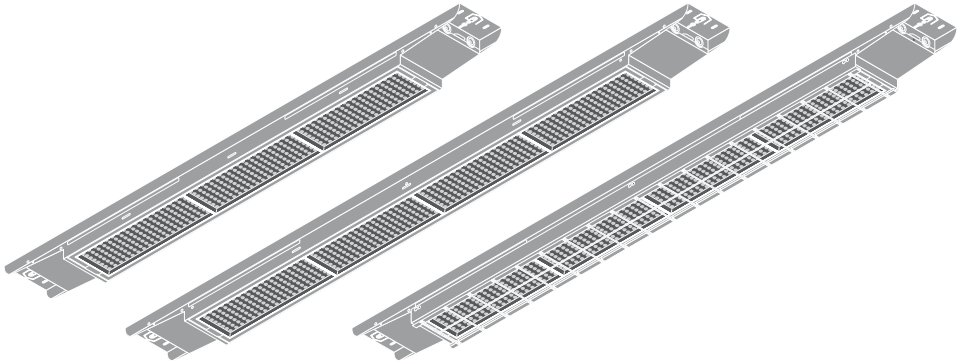

## LOWBAY FLEX P / LOWBAY FLEX BP P

	EAN	l x w x h [mm]	W	V	Hz	lm	lm/W	K
LB FLEX 1200 P 42W 840 W	4058075676060	1236 x 115 x 65	42	220-240V	50/60Hz	6510	155	4000
LB FLEX 1200 P 42W 840 VW	4058075676084	1236 x 115 x 65	42	220-240V	50/60Hz	6510	155	4000
LB FLEX 1200 P 73W 840 W	4058075676107	1236 x 115 x 65	73	220-240V	50/60Hz	11315	155	4000
LB FLEX 1200 P 73W 840 VW	4058075676121	1236 x 115 x 65	73	220-240V	50/60Hz	11315	155	4000
LB FLEX 1500 P 105W 840 N	4058075676244	1527 x 115 x 65	105	220-240V	50/60Hz	16800	160	4000
LB FLEX 1500 P 105W 840 W	4058075676268	1527 x 115 x 65	105	220-240V	50/60Hz	16800	160	4000
LB FLEX 1500 P 105W 840 VW	4058075676282	1527 x 115 x 65	105	220-240V	50/60Hz	16800	160	4000
LB FLEX BP 1500 P 105W 840 W	4058075676367	1527 x 117 x 76	105	220-240V	50/60Hz	16275	155	4000
LB FLEX 1200 DALI P 42W 840 W	4058075676145	1236 x 115 x 65	42	220-240V	0/50/60Hz	6510	155	4000
LB FLEX 1200 DALI P 42W 840 VW	4058075676169	1236 x 115 x 65	42	220-240V	0/50/60Hz	6510	155	4000
LB FLEX 1200 DALI P 73W 840 W	4058075676206	1236 x 115 x 65	73	220-240V	0/50/60Hz	11315	155	4000
LB FLEX 1200 DALI P 73W 840 VW	4058075676220	1236 x 115 x 65	73	220-240V	0/50/60Hz	11315	155	4000
LB FLEX 1500 DALI P 105W 840 N	4058075676305	1527 x 115 x 65	105	220-240V	0/50/60Hz	16800	160	4000
LB FLEX 1500 DALI P 105W 840 W	4058075676329	1527 x 115 x 65	105	220-240V	0/50/60Hz	16800	160	4000
LB FLEX 1500 DALI P 105W 840 VW	4058075676343	1527 x 115 x 65	105	220-240V	0/50/60Hz	16800	160	4000
LB FLEX BP 1500 DALI P 105W 840 W	4058075676381	1527 x 117 x 76	105	220-240V	0/50/60Hz	16275	155	4000