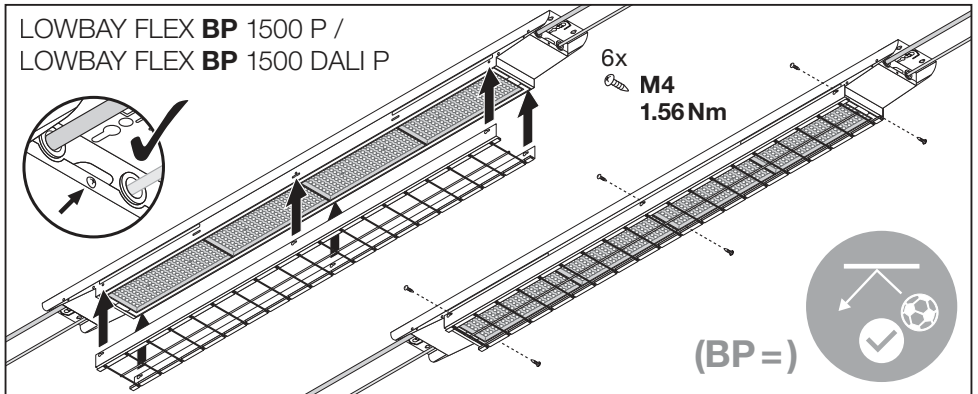

**LOWBAY FLEX SUSPENSION KIT**  
**EAN 4058075693722**

**LOWBAY FLEX 1200 P / LOWBAY FLEX 1200 DALI P**

**LOWBAY FLEX (BP) 1500 P / LOWBAY FLEX (BP) 1500 DALI P**

<b>n</b>	<b>B16</b>	<b>C10</b>	<b>C16</b>
<b>LOWBAY FLEX 1200 P 42W</b>	18	14	23
<b>LOWBAY FLEX 1200 P 73W</b>	17	13	22
<b>LOWBAY FLEX (BP) 1500 P 105W</b>	21	16	27
<b>LOWBAY FLEX 1200 DALI P 42W</b>	9	8	12
<b>LOWBAY FLEX 1200 DALI P 73W</b>	27	23	36
<b>LOWBAY FLEX (BP) 1500 DALI P 105W</b>	27	17	28