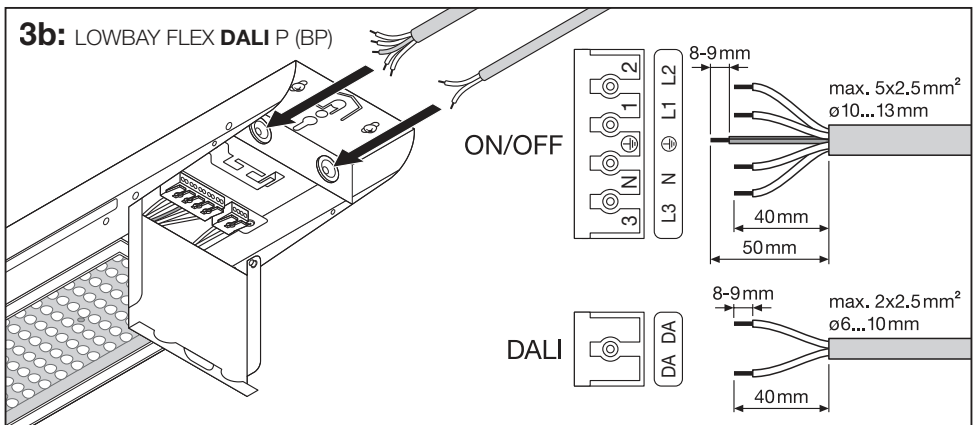

**LOWBAY FLEX SUSPENSION KIT**  
**EAN 4058075693722**

**LOWBAY FLEX 1200 P / LOWBAY FLEX 1200 DALI P**

**LOWBAY FLEX (BP) 1500 P / LOWBAY FLEX (BP) 1500 DALI P**

<b>n</b>	<b>B16</b>	<b>C10</b>	<b>C16</b>
<b>LOWBAY FLEX 1200 P 42W</b>	18	14	23
<b>LOWBAY FLEX 1200 P 73W</b>	17	13	22
<b>LOWBAY FLEX (BP) 1500 P 105W</b>	21	16	27
<b>LOWBAY FLEX 1200 DALI P 42W</b>	9	8	12
<b>LOWBAY FLEX 1200 DALI P 73W</b>	27	23	36
<b>LOWBAY FLEX (BP) 1500 DALI P 105W</b>	27	17	28