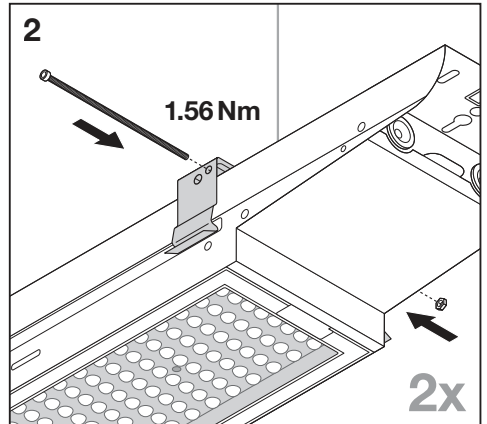

**LOWBAY FLEX SUSPENSION KIT**  
**EAN 4058075693722**

**LOWBAY FLEX 1200 P / LOWBAY FLEX 1200 DALI P**

**LOWBAY FLEX (BP) 1500 P / LOWBAY FLEX (BP) 1500 DALI P**

<b>n</b>	<b>B16</b>	<b>C10</b>	<b>C16</b>
<b>LOWBAY FLEX 1200 P 42W</b>	18	14	23
<b>LOWBAY FLEX 1200 P 73W</b>	17	13	22
<b>LOWBAY FLEX (BP) 1500 P 105W</b>	21	16	27
<b>LOWBAY FLEX 1200 DALI P 42W</b>	9	8	12
<b>LOWBAY FLEX 1200 DALI P 73W</b>	27	23	36
<b>LOWBAY FLEX (BP) 1500 DALI P 105W</b>	27	17	28