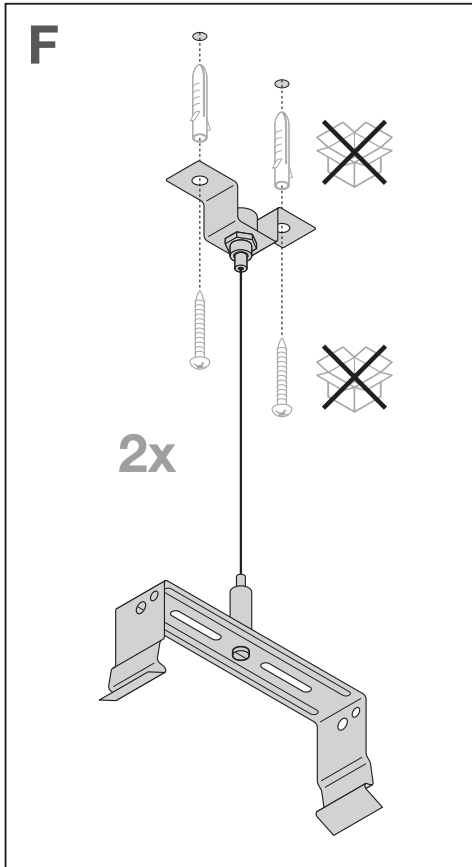

LOWBAY FLEX P / LOWBAY FLEX BP P

	EAN	l x w x h [mm]	W	V	Hz	lm	lm/W	K
LB FLEX 1200 P 42W 840 W	4058075676060	1236 x 115 x 65	42	220-240V	50/60Hz	6510	155	4000
LB FLEX 1200 P 42W 840 VW	4058075676084	1236 x 115 x 65	42	220-240V	50/60Hz	6510	155	4000
LB FLEX 1200 P 73W 840 W	4058075676107	1236 x 115 x 65	73	220-240V	50/60Hz	11315	155	4000
LB FLEX 1200 P 73W 840 VW	4058075676121	1236 x 115 x 65	73	220-240V	50/60Hz	11315	155	4000
LB FLEX 1500 P 105W 840 N	4058075676244	1527 x 115 x 65	105	220-240V	50/60Hz	16800	160	4000
LB FLEX 1500 P 105W 840 W	4058075676268	1527 x 115 x 65	105	220-240V	50/60Hz	16800	160	4000
LB FLEX 1500 P 105W 840 VW	4058075676282	1527 x 115 x 65	105	220-240V	50/60Hz	16800	160	4000
LB FLEX BP 1500 P 105W 840 W	4058075676367	1527 x 117 x 76	105	220-240V	50/60Hz	16275	155	4000
LB FLEX 1200 DALI P 42W 840 W	4058075676145	1236 x 115 x 65	42	220-240V	0/50/60Hz	6510	155	4000
LB FLEX 1200 DALI P 42W 840 VW	4058075676169	1236 x 115 x 65	42	220-240V	0/50/60Hz	6510	155	4000
LB FLEX 1200 DALI P 73W 840 W	4058075676206	1236 x 115 x 65	73	220-240V	0/50/60Hz	11315	155	4000
LB FLEX 1200 DALI P 73W 840 VW	4058075676220	1236 x 115 x 65	73	220-240V	0/50/60Hz	11315	155	4000
LB FLEX 1500 DALI P 105W 840 N	4058075676305	1527 x 115 x 65	105	220-240V	0/50/60Hz	16800	160	4000
LB FLEX 1500 DALI P 105W 840 W	4058075676329	1527 x 115 x 65	105	220-240V	0/50/60Hz	16800	160	4000
LB FLEX 1500 DALI P 105W 840 VW	4058075676343	1527 x 115 x 65	105	220-240V	0/50/60Hz	16800	160	4000
LB FLEX BP 1500 DALI P 105W 840 W	4058075676381	1527 x 117 x 76	105	220-240V	0/50/60Hz	16275	155	4000

LOWBAY FLEX SUSPENSION KIT
EAN 4058075693722

LOWBAY FLEX 1200 P / LOWBAY FLEX 1200 DALI P

LOWBAY FLEX (BP) 1500 P / LOWBAY FLEX (BP) 1500 DALI P

C10449058
G11138985
29.03.22

LEDVANCE GmbH
Steinerne Furt 62
86167 Augsburg, Germany
www.ledvance.com