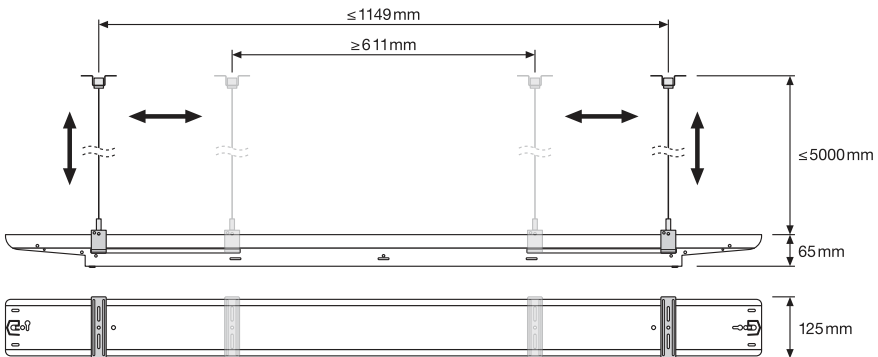

	EAN	IP	IK	∇	R <sub>a</sub>	°(°C)	PF	👤
LB FLEX 1200 P 42W 840 W	4058075676060	23	08	90	≥ 80	-25...+50	≥ 0.9	3.40 kg
LB FLEX 1200 P 42W 840 VW	4058075676084	23	08	120	≥ 80	-25...+50	≥ 0.9	3.40 kg
LB FLEX 1200 P 73W 840 W	4058075676107	23	08	90	≥ 80	-25...+50	≥ 0.9	3.40 kg
LB FLEX 1200 P 73W 840 VW	4058075676121	23	08	120	≥ 80	-25...+50	≥ 0.9	3.40 kg
LB FLEX 1500 P 105W 840 N	4058075676244	23	08	60	≥ 80	-25...+50	≥ 0.9	4.45 kg
LB FLEX 1500 P 105W 840 W	4058075676268	23	08	90	≥ 80	-25...+50	≥ 0.9	4.45 kg
LB FLEX 1500 P 105W 840 VW	4058075676282	23	08	120	≥ 80	-25...+50	≥ 0.9	4.45 kg
LB FLEX BP 1500 P 105W 840 W	4058075676367	23	08	90	≥ 80	-25...+50	≥ 0.9	6.00 kg
LB FLEX 1200 DALI P 42W 840 W	4058075676145	23	08	90	≥ 80	-25...+50	≥ 0.9	3.50 kg
LB FLEX 1200 DALI P 42W 840 VW	4058075676169	23	08	120	≥ 80	-25...+50	≥ 0.9	3.50 kg
LB FLEX 1200 DALI P 73W 840 W	4058075676206	23	08	90	≥ 80	-25...+50	≥ 0.9	3.50 kg
LB FLEX 1200 DALI P 73W 840 VW	4058075676220	23	08	120	≥ 80	-25...+50	≥ 0.9	3.50 kg
LB FLEX 1500 DALI P 105W 840 N	4058075676305	23	08	60	≥ 80	-25...+50	≥ 0.9	4.20 kg
LB FLEX 1500 DALI P 105W 840 W	4058075676329	23	08	90	≥ 80	-25...+50	≥ 0.9	4.20 kg
LB FLEX 1500 DALI P 105W 840 VW	4058075676343	23	08	120	≥ 80	-25...+50	≥ 0.9	4.20 kg
LB FLEX BP 1500 DALI P 105W 840 W	4058075676381	23	08	90	≥ 80	-25...+50	≥ 0.9	5.76 kg

**LOWBAY FLEX SUSPENSION KIT**  
**EAN 4058075693722**

**LOWBAY FLEX 1200 P / LOWBAY FLEX 1200 DALI P**

**LOWBAY FLEX (BP) 1500 P / LOWBAY FLEX (BP) 1500 DALI P**

n	B16	C10	C16
LOWBAY FLEX 1200 P 42W	18	14	23
LOWBAY FLEX 1200 P 73W	17	13	22
LOWBAY FLEX (BP) 1500 P 105W	21	16	27
LOWBAY FLEX 1200 DALI P 42W	9	8	12
LOWBAY FLEX 1200 DALI P 73W	27	23	36
LOWBAY FLEX (BP) 1500 DALI P 105W	27	17	28