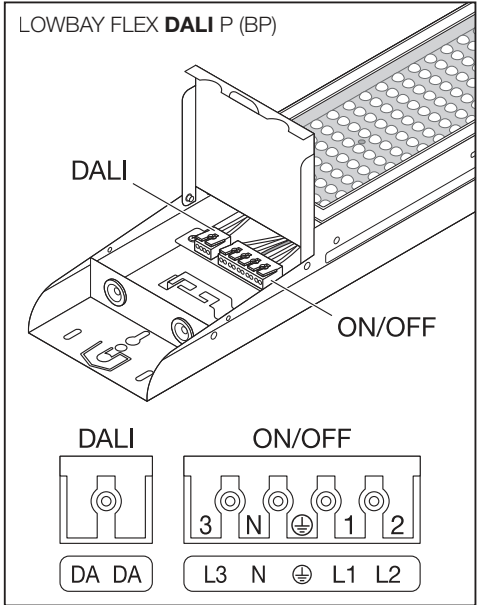

	EAN	IP	IK	∇	R <sub>a</sub>	°(°C)	PF	👤
LB FLEX 1200 P 42W 840 W	4058075676060	23	08	90	≥ 80	-25...+50	≥ 0.9	3.40 kg
LB FLEX 1200 P 42W 840 VW	4058075676084	23	08	120	≥ 80	-25...+50	≥ 0.9	3.40 kg
LB FLEX 1200 P 73W 840 W	4058075676107	23	08	90	≥ 80	-25...+50	≥ 0.9	3.40 kg
LB FLEX 1200 P 73W 840 VW	4058075676121	23	08	120	≥ 80	-25...+50	≥ 0.9	3.40 kg
LB FLEX 1500 P 105W 840 N	4058075676244	23	08	60	≥ 80	-25...+50	≥ 0.9	4.45 kg
LB FLEX 1500 P 105W 840 W	4058075676268	23	08	90	≥ 80	-25...+50	≥ 0.9	4.45 kg
LB FLEX 1500 P 105W 840 VW	4058075676282	23	08	120	≥ 80	-25...+50	≥ 0.9	4.45 kg
LB FLEX BP 1500 P 105W 840 W	4058075676367	23	08	90	≥ 80	-25...+50	≥ 0.9	6.00 kg
LB FLEX 1200 DALI P 42W 840 W	4058075676145	23	08	90	≥ 80	-25...+50	≥ 0.9	3.50 kg
LB FLEX 1200 DALI P 42W 840 VW	4058075676169	23	08	120	≥ 80	-25...+50	≥ 0.9	3.50 kg
LB FLEX 1200 DALI P 73W 840 W	4058075676206	23	08	90	≥ 80	-25...+50	≥ 0.9	3.50 kg
LB FLEX 1200 DALI P 73W 840 VW	4058075676220	23	08	120	≥ 80	-25...+50	≥ 0.9	3.50 kg
LB FLEX 1500 DALI P 105W 840 N	4058075676305	23	08	60	≥ 80	-25...+50	≥ 0.9	4.20 kg
LB FLEX 1500 DALI P 105W 840 W	4058075676329	23	08	90	≥ 80	-25...+50	≥ 0.9	4.20 kg
LB FLEX 1500 DALI P 105W 840 VW	4058075676343	23	08	120	≥ 80	-25...+50	≥ 0.9	4.20 kg
LB FLEX BP 1500 DALI P 105W 840 W	4058075676381	23	08	90	≥ 80	-25...+50	≥ 0.9	5.76 kg

**LOWBAY FLEX SUSPENSION KIT**  
**EAN 4058075693722**

**LOWBAY FLEX 1200 P / LOWBAY FLEX 1200 DALI P**

**LOWBAY FLEX (BP) 1500 P / LOWBAY FLEX (BP) 1500 DALI P**

n	B16	C10	C16
LOWBAY FLEX 1200 P 42W	18	14	23
LOWBAY FLEX 1200 P 73W	17	13	22
LOWBAY FLEX (BP) 1500 P 105W	21	16	27
LOWBAY FLEX 1200 DALI P 42W	9	8	12
LOWBAY FLEX 1200 DALI P 73W	27	23	36
LOWBAY FLEX (BP) 1500 DALI P 105W	27	17	28