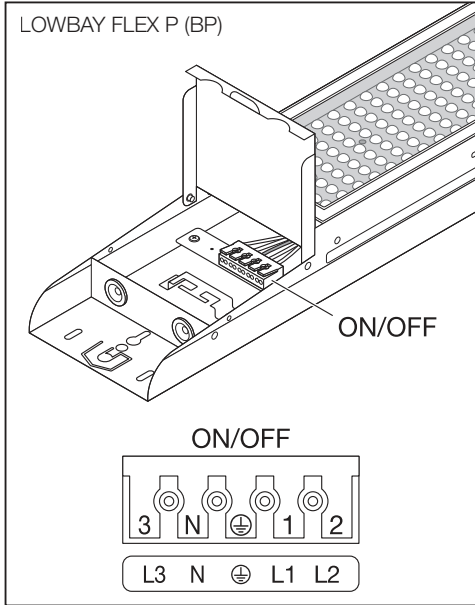

	EAN	IP	IK	∇	R <sub>a</sub>	°(°C)	PF	👤
LB FLEX 1200 P 42W 840 W	4058075676060	23	08	90	≥ 80	-25...+50	≥ 0.9	3.40 kg
LB FLEX 1200 P 42W 840 VW	4058075676084	23	08	120	≥ 80	-25...+50	≥ 0.9	3.40 kg
LB FLEX 1200 P 73W 840 W	4058075676107	23	08	90	≥ 80	-25...+50	≥ 0.9	3.40 kg
LB FLEX 1200 P 73W 840 VW	4058075676121	23	08	120	≥ 80	-25...+50	≥ 0.9	3.40 kg
LB FLEX 1500 P 105W 840 N	4058075676244	23	08	60	≥ 80	-25...+50	≥ 0.9	4.45 kg
LB FLEX 1500 P 105W 840 W	4058075676268	23	08	90	≥ 80	-25...+50	≥ 0.9	4.45 kg
LB FLEX 1500 P 105W 840 VW	4058075676282	23	08	120	≥ 80	-25...+50	≥ 0.9	4.45 kg
LB FLEX BP 1500 P 105W 840 W	4058075676367	23	08	90	≥ 80	-25...+50	≥ 0.9	6.00 kg
LB FLEX 1200 DALI P 42W 840 W	4058075676145	23	08	90	≥ 80	-25...+50	≥ 0.9	3.50 kg
LB FLEX 1200 DALI P 42W 840 VW	4058075676169	23	08	120	≥ 80	-25...+50	≥ 0.9	3.50 kg
LB FLEX 1200 DALI P 73W 840 W	4058075676206	23	08	90	≥ 80	-25...+50	≥ 0.9	3.50 kg
LB FLEX 1200 DALI P 73W 840 VW	4058075676220	23	08	120	≥ 80	-25...+50	≥ 0.9	3.50 kg
LB FLEX 1500 DALI P 105W 840 N	4058075676305	23	08	60	≥ 80	-25...+50	≥ 0.9	4.20 kg
LB FLEX 1500 DALI P 105W 840 W	4058075676329	23	08	90	≥ 80	-25...+50	≥ 0.9	4.20 kg
LB FLEX 1500 DALI P 105W 840 VW	4058075676343	23	08	120	≥ 80	-25...+50	≥ 0.9	4.20 kg
LB FLEX BP 1500 DALI P 105W 840 W	4058075676381	23	08	90	≥ 80	-25...+50	≥ 0.9	5.76 kg

**LOWBAY FLEX SUSPENSION KIT**  
**EAN 4058075693722**

**LOWBAY FLEX 1200 P / LOWBAY FLEX 1200 DALI P**

**LOWBAY FLEX (BP) 1500 P / LOWBAY FLEX (BP) 1500 DALI P**

n	B16	C10	C16
LOWBAY FLEX 1200 P 42W	18	14	23
LOWBAY FLEX 1200 P 73W	17	13	22
LOWBAY FLEX (BP) 1500 P 105W	21	16	27
LOWBAY FLEX 1200 DALI P 42W	9	8	12
LOWBAY FLEX 1200 DALI P 73W	27	23	36
LOWBAY FLEX (BP) 1500 DALI P 105W	27	17	28