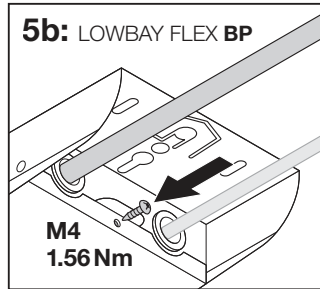

	EAN	IP	IK	∇	R <sub>a</sub>	°(°C)	PF	👤
LB FLEX 1200 P 42W 840 W	4058075676060	23	08	90	≥ 80	-25...+50	≥ 0.9	3.40 kg
LB FLEX 1200 P 42W 840 VW	4058075676084	23	08	120	≥ 80	-25...+50	≥ 0.9	3.40 kg
LB FLEX 1200 P 73W 840 W	4058075676107	23	08	90	≥ 80	-25...+50	≥ 0.9	3.40 kg
LB FLEX 1200 P 73W 840 VW	4058075676121	23	08	120	≥ 80	-25...+50	≥ 0.9	3.40 kg
LB FLEX 1500 P 105W 840 N	4058075676244	23	08	60	≥ 80	-25...+50	≥ 0.9	4.45 kg
LB FLEX 1500 P 105W 840 W	4058075676268	23	08	90	≥ 80	-25...+50	≥ 0.9	4.45 kg
LB FLEX 1500 P 105W 840 VW	4058075676282	23	08	120	≥ 80	-25...+50	≥ 0.9	4.45 kg
LB FLEX BP 1500 P 105W 840 W	4058075676367	23	08	90	≥ 80	-25...+50	≥ 0.9	6.00 kg
LB FLEX 1200 DALI P 42W 840 W	4058075676145	23	08	90	≥ 80	-25...+50	≥ 0.9	3.50 kg
LB FLEX 1200 DALI P 42W 840 VW	4058075676169	23	08	120	≥ 80	-25...+50	≥ 0.9	3.50 kg
LB FLEX 1200 DALI P 73W 840 W	4058075676206	23	08	90	≥ 80	-25...+50	≥ 0.9	3.50 kg
LB FLEX 1200 DALI P 73W 840 VW	4058075676220	23	08	120	≥ 80	-25...+50	≥ 0.9	3.50 kg
LB FLEX 1500 DALI P 105W 840 N	4058075676305	23	08	60	≥ 80	-25...+50	≥ 0.9	4.20 kg
LB FLEX 1500 DALI P 105W 840 W	4058075676329	23	08	90	≥ 80	-25...+50	≥ 0.9	4.20 kg
LB FLEX 1500 DALI P 105W 840 VW	4058075676343	23	08	120	≥ 80	-25...+50	≥ 0.9	4.20 kg
LB FLEX BP 1500 DALI P 105W 840 W	4058075676381	23	08	90	≥ 80	-25...+50	≥ 0.9	5.76 kg

**LOWBAY FLEX SUSPENSION KIT**  
**EAN 4058075693722**

**LOWBAY FLEX 1200 P / LOWBAY FLEX 1200 DALI P**

**LOWBAY FLEX (BP) 1500 P / LOWBAY FLEX (BP) 1500 DALI P**

n	B16	C10	C16
LOWBAY FLEX 1200 P 42W	18	14	23
LOWBAY FLEX 1200 P 73W	17	13	22
LOWBAY FLEX (BP) 1500 P 105W	21	16	27
LOWBAY FLEX 1200 DALI P 42W	9	8	12
LOWBAY FLEX 1200 DALI P 73W	27	23	36
LOWBAY FLEX (BP) 1500 DALI P 105W	27	17	28