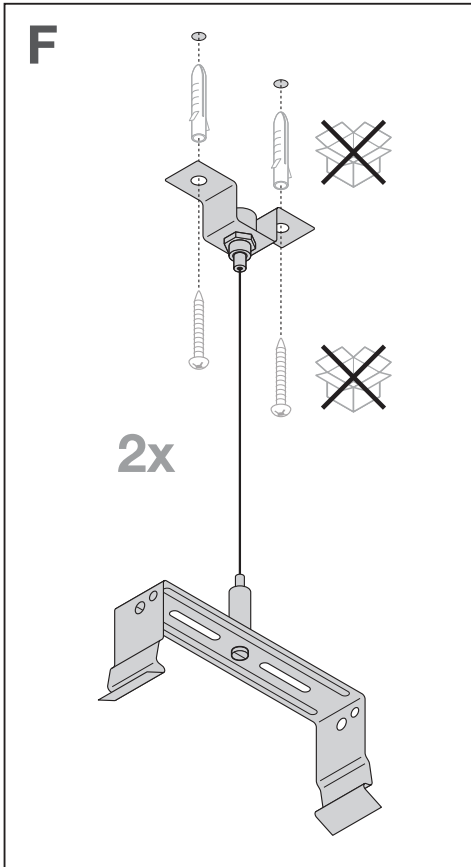

## LOWBAY FLEX P / LOWBAY FLEX BP P

	EAN	l x w x h [mm]	W	V	Hz	lm	lm/W	K
LB FLEX 1200 P 42W 840 W	4058075676060	1236 x 115 x 65	42	220-240V	50/60Hz	6510	155	4000
LB FLEX 1200 P 42W 840 VW	4058075676084	1236 x 115 x 65	42	220-240V	50/60Hz	6510	155	4000
LB FLEX 1200 P 73W 840 W	4058075676107	1236 x 115 x 65	73	220-240V	50/60Hz	11315	155	4000
LB FLEX 1200 P 73W 840 VW	4058075676121	1236 x 115 x 65	73	220-240V	50/60Hz	11315	155	4000
LB FLEX 1500 P 105W 840 N	4058075676244	1527 x 115 x 65	105	220-240V	50/60Hz	16800	160	4000
LB FLEX 1500 P 105W 840 W	4058075676268	1527 x 115 x 65	105	220-240V	50/60Hz	16800	160	4000
LB FLEX 1500 P 105W 840 VW	4058075676282	1527 x 115 x 65	105	220-240V	50/60Hz	16800	160	4000
LB FLEX BP 1500 P 105W 840 W	4058075676367	1527 x 117 x 76	105	220-240V	50/60Hz	16275	155	4000
LB FLEX 1200 DALI P 42W 840 W	4058075676145	1236 x 115 x 65	42	220-240V	0/50/60Hz	6510	155	4000
LB FLEX 1200 DALI P 42W 840 VW	4058075676169	1236 x 115 x 65	42	220-240V	0/50/60Hz	6510	155	4000
LB FLEX 1200 DALI P 73W 840 W	4058075676206	1236 x 115 x 65	73	220-240V	0/50/60Hz	11315	155	4000
LB FLEX 1200 DALI P 73W 840 VW	4058075676220	1236 x 115 x 65	73	220-240V	0/50/60Hz	11315	155	4000
LB FLEX 1500 DALI P 105W 840 N	4058075676305	1527 x 115 x 65	105	220-240V	0/50/60Hz	16800	160	4000
LB FLEX 1500 DALI P 105W 840 W	4058075676329	1527 x 115 x 65	105	220-240V	0/50/60Hz	16800	160	4000
LB FLEX 1500 DALI P 105W 840 VW	4058075676343	1527 x 115 x 65	105	220-240V	0/50/60Hz	16800	160	4000
LB FLEX BP 1500 DALI P 105W 840 W	4058075676381	1527 x 117 x 76	105	220-240V	0/50/60Hz	16275	155	4000

**LOWBAY FLEX SUSPENSION KIT**  
**EAN 4058075693722**

**LOWBAY FLEX 1200 P / LOWBAY FLEX 1200 DALI P**

**LOWBAY FLEX (BP) 1500 P / LOWBAY FLEX (BP) 1500 DALI P**

n	B16	C10	C16
LOWBAY FLEX 1200 P 42W	18	14	23
LOWBAY FLEX 1200 P 73W	17	13	22
LOWBAY FLEX (BP) 1500 P 105W	21	16	27
LOWBAY FLEX 1200 DALI P 42W	9	8	12
LOWBAY FLEX 1200 DALI P 73W	27	23	36
LOWBAY FLEX (BP) 1500 DALI P 105W	27	17	28