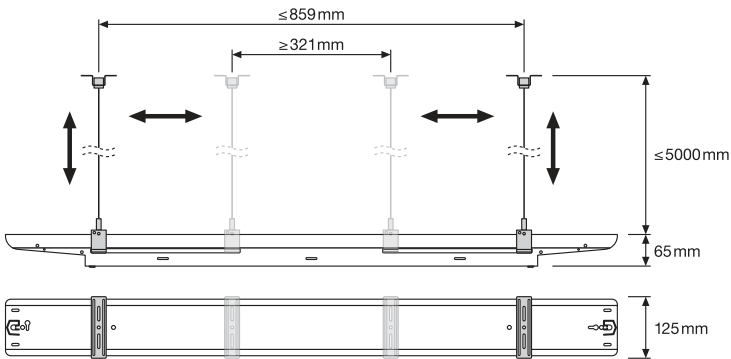

	EAN	IP	IK	∇	R <sub>a</sub>	°(°C)	PF	👤
LB FLEX 1200 P 42W 840 W	4058075676060	23	08	90	≥ 80	-25...+50	≥ 0.9	3.40 kg
LB FLEX 1200 P 42W 840 VW	4058075676084	23	08	120	≥ 80	-25...+50	≥ 0.9	3.40 kg
LB FLEX 1200 P 73W 840 W	4058075676107	23	08	90	≥ 80	-25...+50	≥ 0.9	3.40 kg
LB FLEX 1200 P 73W 840 VW	4058075676121	23	08	120	≥ 80	-25...+50	≥ 0.9	3.40 kg
LB FLEX 1500 P 105W 840 N	4058075676244	23	08	60	≥ 80	-25...+50	≥ 0.9	4.45 kg
LB FLEX 1500 P 105W 840 W	4058075676268	23	08	90	≥ 80	-25...+50	≥ 0.9	4.45 kg
LB FLEX 1500 P 105W 840 VW	4058075676282	23	08	120	≥ 80	-25...+50	≥ 0.9	4.45 kg
LB FLEX BP 1500 P 105W 840 W	4058075676367	23	08	90	≥ 80	-25...+50	≥ 0.9	6.00 kg
LB FLEX 1200 DALI P 42W 840 W	4058075676145	23	08	90	≥ 80	-25...+50	≥ 0.9	3.50 kg
LB FLEX 1200 DALI P 42W 840 VW	4058075676169	23	08	120	≥ 80	-25...+50	≥ 0.9	3.50 kg
LB FLEX 1200 DALI P 73W 840 W	4058075676206	23	08	90	≥ 80	-25...+50	≥ 0.9	3.50 kg
LB FLEX 1200 DALI P 73W 840 VW	4058075676220	23	08	120	≥ 80	-25...+50	≥ 0.9	3.50 kg
LB FLEX 1500 DALI P 105W 840 N	4058075676305	23	08	60	≥ 80	-25...+50	≥ 0.9	4.20 kg
LB FLEX 1500 DALI P 105W 840 W	4058075676329	23	08	90	≥ 80	-25...+50	≥ 0.9	4.20 kg
LB FLEX 1500 DALI P 105W 840 VW	4058075676343	23	08	120	≥ 80	-25...+50	≥ 0.9	4.20 kg
LB FLEX BP 1500 DALI P 105W 840 W	4058075676381	23	08	90	≥ 80	-25...+50	≥ 0.9	5.76 kg

**LOWBAY FLEX SUSPENSION KIT**  
**EAN 4058075693722**

**LOWBAY FLEX 1200 P / LOWBAY FLEX 1200 DALI P**

**LOWBAY FLEX (BP) 1500 P / LOWBAY FLEX (BP) 1500 DALI P**

n	B16	C10	C16
LOWBAY FLEX 1200 P 42W	18	14	23
LOWBAY FLEX 1200 P 73W	17	13	22
LOWBAY FLEX (BP) 1500 P 105W	21	16	27
LOWBAY FLEX 1200 DALI P 42W	9	8	12
LOWBAY FLEX 1200 DALI P 73W	27	23	36
LOWBAY FLEX (BP) 1500 DALI P 105W	27	17	28