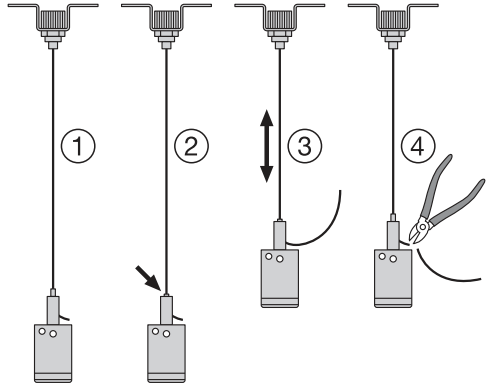

## LOWBAY FLEX P / LOWBAY FLEX BP P

	EAN	l x w x h [mm]	W	V	Hz	lm	lm/W	K
LB FLEX 1200 P 42W 840 W	4058075676060	1236 x 115 x 65	42	220-240V	50/60Hz	6510	155	4000
LB FLEX 1200 P 42W 840 VW	4058075676084	1236 x 115 x 65	42	220-240V	50/60Hz	6510	155	4000
LB FLEX 1200 P 73W 840 W	4058075676107	1236 x 115 x 65	73	220-240V	50/60Hz	11315	155	4000
LB FLEX 1200 P 73W 840 VW	4058075676121	1236 x 115 x 65	73	220-240V	50/60Hz	11315	155	4000
LB FLEX 1500 P 105W 840 N	4058075676244	1527 x 115 x 65	105	220-240V	50/60Hz	16800	160	4000
LB FLEX 1500 P 105W 840 W	4058075676268	1527 x 115 x 65	105	220-240V	50/60Hz	16800	160	4000
LB FLEX 1500 P 105W 840 VW	4058075676282	1527 x 115 x 65	105	220-240V	50/60Hz	16800	160	4000
LB FLEX BP 1500 P 105W 840 W	4058075676367	1527 x 117 x 76	105	220-240V	50/60Hz	16275	155	4000
LB FLEX 1200 DALI P 42W 840 W	4058075676145	1236 x 115 x 65	42	220-240V	0/50/60Hz	6510	155	4000
LB FLEX 1200 DALI P 42W 840 VW	4058075676169	1236 x 115 x 65	42	220-240V	0/50/60Hz	6510	155	4000
LB FLEX 1200 DALI P 73W 840 W	4058075676206	1236 x 115 x 65	73	220-240V	0/50/60Hz	11315	155	4000
LB FLEX 1200 DALI P 73W 840 VW	4058075676220	1236 x 115 x 65	73	220-240V	0/50/60Hz	11315	155	4000
LB FLEX 1500 DALI P 105W 840 N	4058075676305	1527 x 115 x 65	105	220-240V	0/50/60Hz	16800	160	4000
LB FLEX 1500 DALI P 105W 840 W	4058075676329	1527 x 115 x 65	105	220-240V	0/50/60Hz	16800	160	4000
LB FLEX 1500 DALI P 105W 840 VW	4058075676343	1527 x 115 x 65	105	220-240V	0/50/60Hz	16800	160	4000
LB FLEX BP 1500 DALI P 105W 840 W	4058075676381	1527 x 117 x 76	105	220-240V	0/50/60Hz	16275	155	4000

**LOWBAY FLEX SUSPENSION KIT**  
**EAN 4058075693722**

**LOWBAY FLEX 1200 P / LOWBAY FLEX 1200 DALI P**

**LOWBAY FLEX (BP) 1500 P / LOWBAY FLEX (BP) 1500 DALI P**

n	B16	C10	C16
LOWBAY FLEX 1200 P 42W	18	14	23
LOWBAY FLEX 1200 P 73W	17	13	22
LOWBAY FLEX (BP) 1500 P 105W	21	16	27
LOWBAY FLEX 1200 DALI P 42W	9	8	12
LOWBAY FLEX 1200 DALI P 73W	27	23	36
LOWBAY FLEX (BP) 1500 DALI P 105W	27	17	28