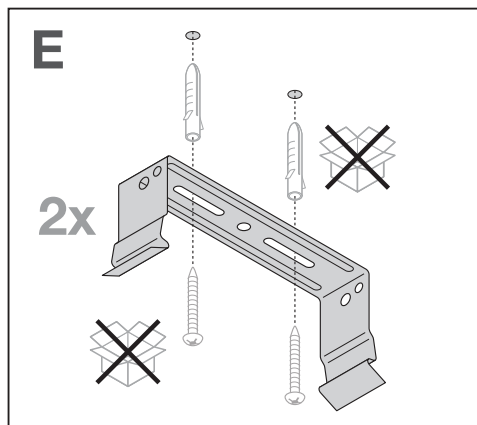

**LOWBAY FLEX SUSPENSION KIT**  
**EAN 4058075693722**

**LOWBAY FLEX 1200 P / LOWBAY FLEX 1200 DALI P**

**LOWBAY FLEX (BP) 1500 P / LOWBAY FLEX (BP) 1500 DALI P**

C10449058  
G11138985  
29.03.22

LEDVANCE GmbH  
Steinerne Furt 62  
86167 Augsburg, Germany  
[www.ledvance.com](http://www.ledvance.com)