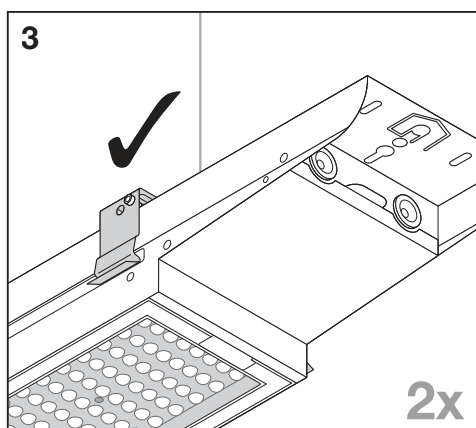

**LOWBAY FLEX SUSPENSION KIT**  
**EAN 4058075693722**

**LOWBAY FLEX 1200 P / LOWBAY FLEX 1200 DALI P**

**LOWBAY FLEX (BP) 1500 P / LOWBAY FLEX (BP) 1500 DALI P**

C10449058  
G11138985  
29.03.22

LEDVANCE GmbH  
Steinerne Furt 62  
86167 Augsburg, Germany  
[www.ledvance.com](http://www.ledvance.com)