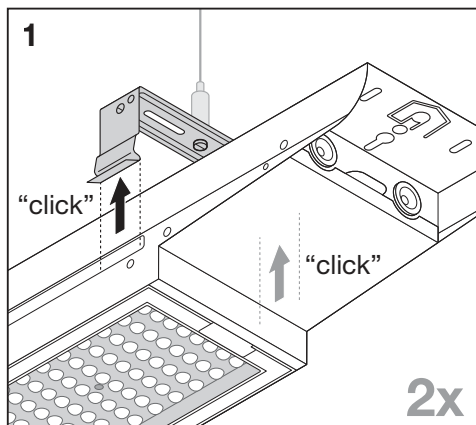

**LOWBAY FLEX SUSPENSION KIT**  
**EAN 4058075693722**

**LOWBAY FLEX 1200 P / LOWBAY FLEX 1200 DALI P**

**LOWBAY FLEX (BP) 1500 P / LOWBAY FLEX (BP) 1500 DALI P**

C10449058  
G11138985  
29.03.22

LEDVANCE GmbH  
Steinerne Furt 62  
86167 Augsburg, Germany  
[www.ledvance.com](http://www.ledvance.com)