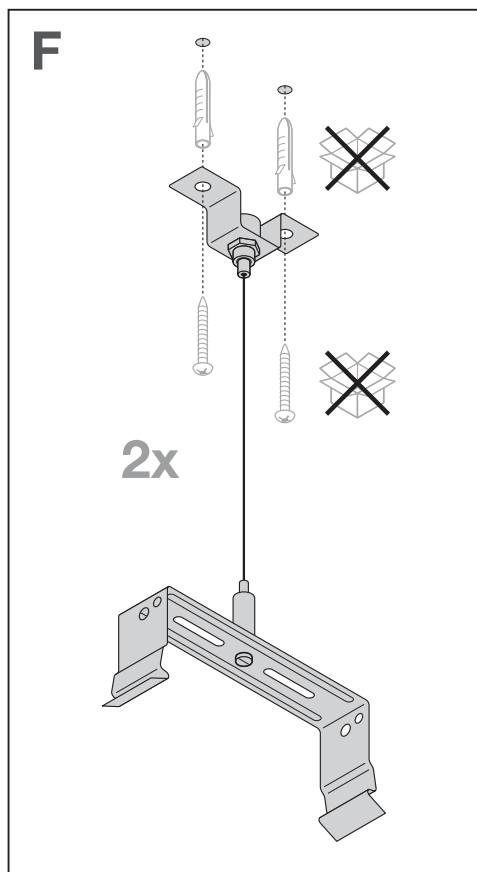

## LOWBAY FLEX P / LOWBAY FLEX BP P

	EAN	l x w x h [mm]	W	V	Hz	lm	lm/W	K
LB FLEX 1200 P 42W 840 W	4058075676060	1236 x 115 x 65	42	220-240V	50/60Hz	6510	155	4000
LB FLEX 1200 P 42W 840 VW	4058075676084	1236 x 115 x 65	42	220-240V	50/60Hz	6510	155	4000
LB FLEX 1200 P 73W 840 W	4058075676107	1236 x 115 x 65	73	220-240V	50/60Hz	11315	155	4000
LB FLEX 1200 P 73W 840 VW	4058075676121	1236 x 115 x 65	73	220-240V	50/60Hz	11315	155	4000
LB FLEX 1500 P 105W 840 N	4058075676244	1527 x 115 x 65	105	220-240V	50/60Hz	16800	160	4000
LB FLEX 1500 P 105W 840 W	4058075676268	1527 x 115 x 65	105	220-240V	50/60Hz	16800	160	4000
LB FLEX 1500 P 105W 840 VW	4058075676282	1527 x 115 x 65	105	220-240V	50/60Hz	16800	160	4000
LB FLEX BP 1500 P 105W 840 W	4058075676367	1527 x 117 x 76	105	220-240V	50/60Hz	16275	155	4000
LB FLEX 1200 DALI P 42W 840 W	4058075676145	1236 x 115 x 65	42	220-240V	0/50/60Hz	6510	155	4000
LB FLEX 1200 DALI P 42W 840 VW	4058075676169	1236 x 115 x 65	42	220-240V	0/50/60Hz	6510	155	4000
LB FLEX 1200 DALI P 73W 840 W	4058075676206	1236 x 115 x 65	73	220-240V	0/50/60Hz	11315	155	4000
LB FLEX 1200 DALI P 73W 840 VW	4058075676220	1236 x 115 x 65	73	220-240V	0/50/60Hz	11315	155	4000
LB FLEX 1500 DALI P 105W 840 N	4058075676305	1527 x 115 x 65	105	220-240V	0/50/60Hz	16800	160	4000
LB FLEX 1500 DALI P 105W 840 W	4058075676329	1527 x 115 x 65	105	220-240V	0/50/60Hz	16800	160	4000
LB FLEX 1500 DALI P 105W 840 VW	4058075676343	1527 x 115 x 65	105	220-240V	0/50/60Hz	16800	160	4000
LB FLEX BP 1500 DALI P 105W 840 W	4058075676381	1527 x 117 x 76	105	220-240V	0/50/60Hz	16275	155	4000

**LOWBAY FLEX SUSPENSION KIT**  
**EAN 4058075693722**

**LOWBAY FLEX 1200 P / LOWBAY FLEX 1200 DALI P**

**LOWBAY FLEX (BP) 1500 P / LOWBAY FLEX (BP) 1500 DALI P**

C10449058  
G11138985  
29.03.22

LEDVANCE GmbH  
Steinerne Furt 62  
86167 Augsburg, Germany  
[www.ledvance.com](http://www.ledvance.com)