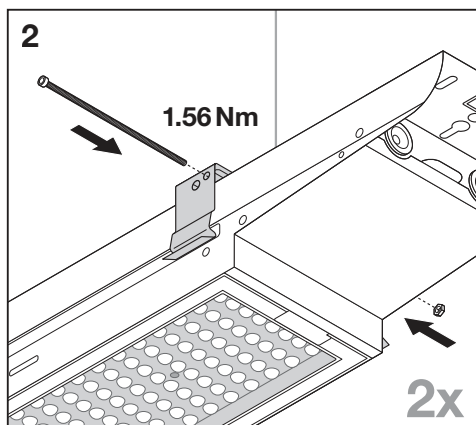

**LOWBAY FLEX SUSPENSION KIT**  
**EAN 4058075693722**

**LOWBAY FLEX 1200 P / LOWBAY FLEX 1200 DALI P**

**LOWBAY FLEX (BP) 1500 P / LOWBAY FLEX (BP) 1500 DALI P**

C10449058  
G11138985  
29.03.22

LEDVANCE GmbH  
Steinerne Furt 62  
86167 Augsburg, Germany  
[www.ledvance.com](http://www.ledvance.com)