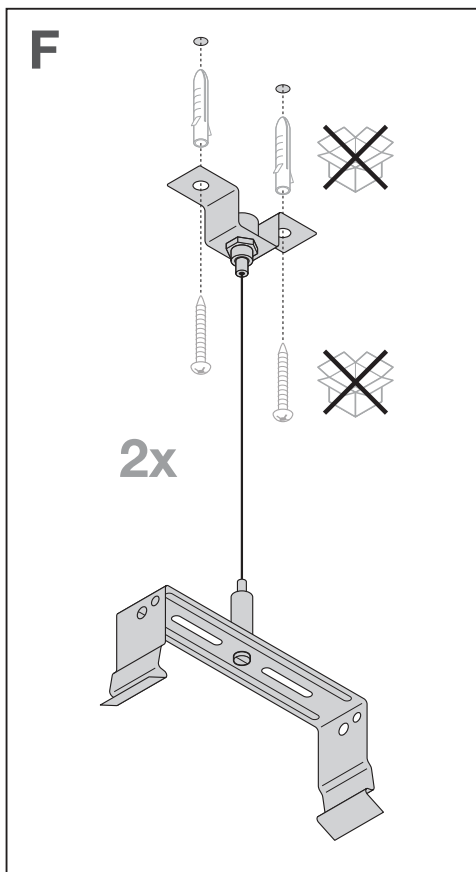

LOWBAY FLEX P / LOWBAY FLEX BP P

	EAN	l x w x h [mm]	W	V	Hz	lm	lm/W	K
LB FLEX 1200 P 42W 840 W	4058075676060	1236 x 115 x 65	42	220-240V	50/60Hz	6510	155	4000
LB FLEX 1200 P 42W 840 VW	4058075676084	1236 x 115 x 65	42	220-240V	50/60Hz	6510	155	4000
LB FLEX 1200 P 73W 840 W	4058075676107	1236 x 115 x 65	73	220-240V	50/60Hz	11315	155	4000
LB FLEX 1200 P 73W 840 VW	4058075676121	1236 x 115 x 65	73	220-240V	50/60Hz	11315	155	4000
LB FLEX 1500 P 105W 840 N	4058075676244	1527 x 115 x 65	105	220-240V	50/60Hz	16800	160	4000
LB FLEX 1500 P 105W 840 W	4058075676268	1527 x 115 x 65	105	220-240V	50/60Hz	16800	160	4000
LB FLEX 1500 P 105W 840 VW	4058075676282	1527 x 115 x 65	105	220-240V	50/60Hz	16800	160	4000
LB FLEX BP 1500 P 105W 840 W	4058075676367	1527 x 117 x 76	105	220-240V	50/60Hz	16275	155	4000
LB FLEX 1200 DALI P 42W 840 W	4058075676145	1236 x 115 x 65	42	220-240V	0/50/60Hz	6510	155	4000
LB FLEX 1200 DALI P 42W 840 VW	4058075676169	1236 x 115 x 65	42	220-240V	0/50/60Hz	6510	155	4000
LB FLEX 1200 DALI P 73W 840 W	4058075676206	1236 x 115 x 65	73	220-240V	0/50/60Hz	11315	155	4000
LB FLEX 1200 DALI P 73W 840 VW	4058075676220	1236 x 115 x 65	73	220-240V	0/50/60Hz	11315	155	4000
LB FLEX 1500 DALI P 105W 840 N	4058075676305	1527 x 115 x 65	105	220-240V	0/50/60Hz	16800	160	4000
LB FLEX 1500 DALI P 105W 840 W	4058075676329	1527 x 115 x 65	105	220-240V	0/50/60Hz	16800	160	4000
LB FLEX 1500 DALI P 105W 840 VW	4058075676343	1527 x 115 x 65	105	220-240V	0/50/60Hz	16800	160	4000
LB FLEX BP 1500 DALI P 105W 840 W	4058075676381	1527 x 117 x 76	105	220-240V	0/50/60Hz	16275	155	4000

LOWBAY FLEX SUSPENSION KIT
EAN 4058075693722

LOWBAY FLEX 1200 P / LOWBAY FLEX 1200 DALI P

LOWBAY FLEX (BP) 1500 P / LOWBAY FLEX (BP) 1500 DALI P

C10449058
G11138985
29.03.22

LEDVANCE GmbH
Steinerne Furt 62
86167 Augsburg, Germany
www.ledvance.com