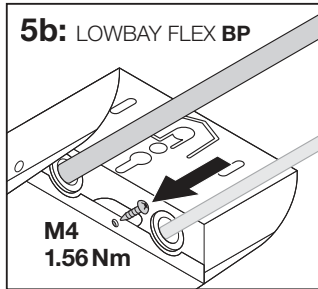

	EAN	IP	IK	∇	R _a	°(°C)	PF	👤
LB FLEX 1200 P 42W 840 W	4058075676060	23	08	90	≥ 80	-25...+50	≥ 0.9	3.40 kg
LB FLEX 1200 P 42W 840 VW	4058075676084	23	08	120	≥ 80	-25...+50	≥ 0.9	3.40 kg
LB FLEX 1200 P 73W 840 W	4058075676107	23	08	90	≥ 80	-25...+50	≥ 0.9	3.40 kg
LB FLEX 1200 P 73W 840 VW	4058075676121	23	08	120	≥ 80	-25...+50	≥ 0.9	3.40 kg
LB FLEX 1500 P 105W 840 N	4058075676244	23	08	60	≥ 80	-25...+50	≥ 0.9	4.45 kg
LB FLEX 1500 P 105W 840 W	4058075676268	23	08	90	≥ 80	-25...+50	≥ 0.9	4.45 kg
LB FLEX 1500 P 105W 840 VW	4058075676282	23	08	120	≥ 80	-25...+50	≥ 0.9	4.45 kg
LB FLEX BP 1500 P 105W 840 W	4058075676367	23	08	90	≥ 80	-25...+50	≥ 0.9	6.00 kg
LB FLEX 1200 DALI P 42W 840 W	4058075676145	23	08	90	≥ 80	-25...+50	≥ 0.9	3.50 kg
LB FLEX 1200 DALI P 42W 840 VW	4058075676169	23	08	120	≥ 80	-25...+50	≥ 0.9	3.50 kg
LB FLEX 1200 DALI P 73W 840 W	4058075676206	23	08	90	≥ 80	-25...+50	≥ 0.9	3.50 kg
LB FLEX 1200 DALI P 73W 840 VW	4058075676220	23	08	120	≥ 80	-25...+50	≥ 0.9	3.50 kg
LB FLEX 1500 DALI P 105W 840 N	4058075676305	23	08	60	≥ 80	-25...+50	≥ 0.9	4.20 kg
LB FLEX 1500 DALI P 105W 840 W	4058075676329	23	08	90	≥ 80	-25...+50	≥ 0.9	4.20 kg
LB FLEX 1500 DALI P 105W 840 VW	4058075676343	23	08	120	≥ 80	-25...+50	≥ 0.9	4.20 kg
LB FLEX BP 1500 DALI P 105W 840 W	4058075676381	23	08	90	≥ 80	-25...+50	≥ 0.9	5.76 kg

LOWBAY FLEX SUSPENSION KIT
EAN 4058075693722

LOWBAY FLEX 1200 P / LOWBAY FLEX 1200 DALI P

LOWBAY FLEX (BP) 1500 P / LOWBAY FLEX (BP) 1500 DALI P

C10449058
G11138985
29.03.22

LEDVANCE GmbH
Steinerne Furt 62
86167 Augsburg, Germany
www.ledvance.com