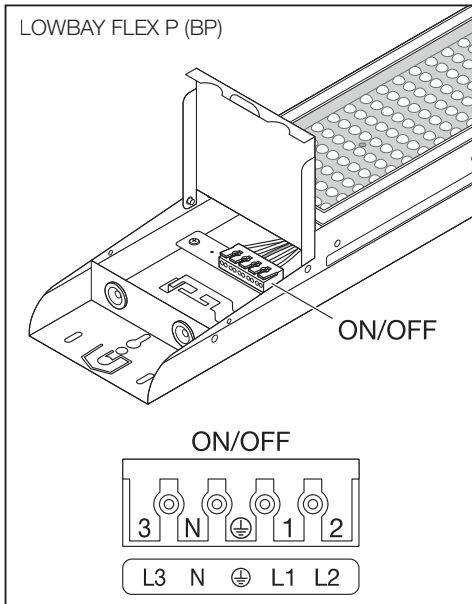

	EAN	IP	IK	∇	R _a	°(°C)	PF	👤
LB FLEX 1200 P 42W 840 W	4058075676060	23	08	90	≥ 80	-25...+50	≥ 0.9	3.40 kg
LB FLEX 1200 P 42W 840 VW	4058075676084	23	08	120	≥ 80	-25...+50	≥ 0.9	3.40 kg
LB FLEX 1200 P 73W 840 W	4058075676107	23	08	90	≥ 80	-25...+50	≥ 0.9	3.40 kg
LB FLEX 1200 P 73W 840 VW	4058075676121	23	08	120	≥ 80	-25...+50	≥ 0.9	3.40 kg
LB FLEX 1500 P 105W 840 N	4058075676244	23	08	60	≥ 80	-25...+50	≥ 0.9	4.45 kg
LB FLEX 1500 P 105W 840 W	4058075676268	23	08	90	≥ 80	-25...+50	≥ 0.9	4.45 kg
LB FLEX 1500 P 105W 840 VW	4058075676282	23	08	120	≥ 80	-25...+50	≥ 0.9	4.45 kg
LB FLEX BP 1500 P 105W 840 W	4058075676367	23	08	90	≥ 80	-25...+50	≥ 0.9	6.00 kg
LB FLEX 1200 DALI P 42W 840 W	4058075676145	23	08	90	≥ 80	-25...+50	≥ 0.9	3.50 kg
LB FLEX 1200 DALI P 42W 840 VW	4058075676169	23	08	120	≥ 80	-25...+50	≥ 0.9	3.50 kg
LB FLEX 1200 DALI P 73W 840 W	4058075676206	23	08	90	≥ 80	-25...+50	≥ 0.9	3.50 kg
LB FLEX 1200 DALI P 73W 840 VW	4058075676220	23	08	120	≥ 80	-25...+50	≥ 0.9	3.50 kg
LB FLEX 1500 DALI P 105W 840 N	4058075676305	23	08	60	≥ 80	-25...+50	≥ 0.9	4.20 kg
LB FLEX 1500 DALI P 105W 840 W	4058075676329	23	08	90	≥ 80	-25...+50	≥ 0.9	4.20 kg
LB FLEX 1500 DALI P 105W 840 VW	4058075676343	23	08	120	≥ 80	-25...+50	≥ 0.9	4.20 kg
LB FLEX BP 1500 DALI P 105W 840 W	4058075676381	23	08	90	≥ 80	-25...+50	≥ 0.9	5.76 kg

LOWBAY FLEX SUSPENSION KIT
EAN 4058075693722

LOWBAY FLEX 1200 P / LOWBAY FLEX 1200 DALI P

LOWBAY FLEX (BP) 1500 P / LOWBAY FLEX (BP) 1500 DALI P

C10449058
G11138985
29.03.22

LEDVANCE GmbH
Steinerne Furt 62
86167 Augsburg, Germany
www.ledvance.com