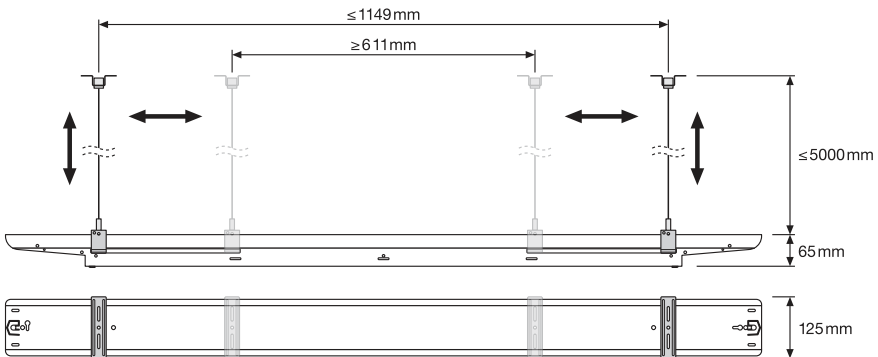

	EAN	IP	IK	∇	R _a	°(°C)	PF	👤
LB FLEX 1200 P 42W 840 W	4058075676060	23	08	90	≥ 80	-25...+50	≥ 0.9	3.40 kg
LB FLEX 1200 P 42W 840 VW	4058075676084	23	08	120	≥ 80	-25...+50	≥ 0.9	3.40 kg
LB FLEX 1200 P 73W 840 W	4058075676107	23	08	90	≥ 80	-25...+50	≥ 0.9	3.40 kg
LB FLEX 1200 P 73W 840 VW	4058075676121	23	08	120	≥ 80	-25...+50	≥ 0.9	3.40 kg
LB FLEX 1500 P 105W 840 N	4058075676244	23	08	60	≥ 80	-25...+50	≥ 0.9	4.45 kg
LB FLEX 1500 P 105W 840 W	4058075676268	23	08	90	≥ 80	-25...+50	≥ 0.9	4.45 kg
LB FLEX 1500 P 105W 840 VW	4058075676282	23	08	120	≥ 80	-25...+50	≥ 0.9	4.45 kg
LB FLEX BP 1500 P 105W 840 W	4058075676367	23	08	90	≥ 80	-25...+50	≥ 0.9	6.00 kg
LB FLEX 1200 DALI P 42W 840 W	4058075676145	23	08	90	≥ 80	-25...+50	≥ 0.9	3.50 kg
LB FLEX 1200 DALI P 42W 840 VW	4058075676169	23	08	120	≥ 80	-25...+50	≥ 0.9	3.50 kg
LB FLEX 1200 DALI P 73W 840 W	4058075676206	23	08	90	≥ 80	-25...+50	≥ 0.9	3.50 kg
LB FLEX 1200 DALI P 73W 840 VW	4058075676220	23	08	120	≥ 80	-25...+50	≥ 0.9	3.50 kg
LB FLEX 1500 DALI P 105W 840 N	4058075676305	23	08	60	≥ 80	-25...+50	≥ 0.9	4.20 kg
LB FLEX 1500 DALI P 105W 840 W	4058075676329	23	08	90	≥ 80	-25...+50	≥ 0.9	4.20 kg
LB FLEX 1500 DALI P 105W 840 VW	4058075676343	23	08	120	≥ 80	-25...+50	≥ 0.9	4.20 kg
LB FLEX BP 1500 DALI P 105W 840 W	4058075676381	23	08	90	≥ 80	-25...+50	≥ 0.9	5.76 kg

LOWBAY FLEX SUSPENSION KIT
EAN 4058075693722

LOWBAY FLEX 1200 P / LOWBAY FLEX 1200 DALI P

LOWBAY FLEX (BP) 1500 P / LOWBAY FLEX (BP) 1500 DALI P

C10449058
G11138985
29.03.22

LEDVANCE GmbH
Steinerne Furt 62
86167 Augsburg, Germany
www.ledvance.com