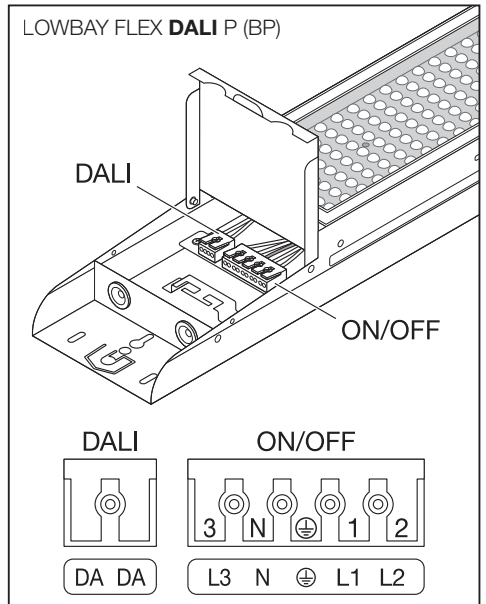

	EAN	IP	IK	∇	R _a	°(°C)	PF	👤
LB FLEX 1200 P 42W 840 W	4058075676060	23	08	90	≥ 80	-25...+50	≥ 0.9	3.40 kg
LB FLEX 1200 P 42W 840 VW	4058075676084	23	08	120	≥ 80	-25...+50	≥ 0.9	3.40 kg
LB FLEX 1200 P 73W 840 W	4058075676107	23	08	90	≥ 80	-25...+50	≥ 0.9	3.40 kg
LB FLEX 1200 P 73W 840 VW	4058075676121	23	08	120	≥ 80	-25...+50	≥ 0.9	3.40 kg
LB FLEX 1500 P 105W 840 N	4058075676244	23	08	60	≥ 80	-25...+50	≥ 0.9	4.45 kg
LB FLEX 1500 P 105W 840 W	4058075676268	23	08	90	≥ 80	-25...+50	≥ 0.9	4.45 kg
LB FLEX 1500 P 105W 840 VW	4058075676282	23	08	120	≥ 80	-25...+50	≥ 0.9	4.45 kg
LB FLEX BP 1500 P 105W 840 W	4058075676367	23	08	90	≥ 80	-25...+50	≥ 0.9	6.00 kg
LB FLEX 1200 DALI P 42W 840 W	4058075676145	23	08	90	≥ 80	-25...+50	≥ 0.9	3.50 kg
LB FLEX 1200 DALI P 42W 840 VW	4058075676169	23	08	120	≥ 80	-25...+50	≥ 0.9	3.50 kg
LB FLEX 1200 DALI P 73W 840 W	4058075676206	23	08	90	≥ 80	-25...+50	≥ 0.9	3.50 kg
LB FLEX 1200 DALI P 73W 840 VW	4058075676220	23	08	120	≥ 80	-25...+50	≥ 0.9	3.50 kg
LB FLEX 1500 DALI P 105W 840 N	4058075676305	23	08	60	≥ 80	-25...+50	≥ 0.9	4.20 kg
LB FLEX 1500 DALI P 105W 840 W	4058075676329	23	08	90	≥ 80	-25...+50	≥ 0.9	4.20 kg
LB FLEX 1500 DALI P 105W 840 VW	4058075676343	23	08	120	≥ 80	-25...+50	≥ 0.9	4.20 kg
LB FLEX BP 1500 DALI P 105W 840 W	4058075676381	23	08	90	≥ 80	-25...+50	≥ 0.9	5.76 kg

LOWBAY FLEX SUSPENSION KIT
EAN 4058075693722

LOWBAY FLEX 1200 P / LOWBAY FLEX 1200 DALI P

LOWBAY FLEX (BP) 1500 P / LOWBAY FLEX (BP) 1500 DALI P

C10449058
G11138985
29.03.22

LEDVANCE GmbH
Steinerne Furt 62
86167 Augsburg, Germany
www.ledvance.com