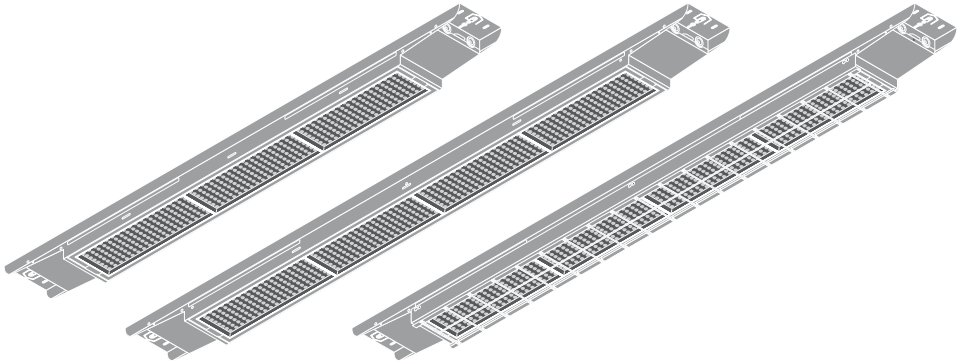

LOWBAY FLEX P / LOWBAY FLEX BP P

	EAN	l x w x h [mm]	W	V	Hz	lm	lm/W	K
LB FLEX 1200 P 42W 840 W	4058075676060	1236 x 115 x 65	42	220-240V	50/60Hz	6510	155	4000
LB FLEX 1200 P 42W 840 VW	4058075676084	1236 x 115 x 65	42	220-240V	50/60Hz	6510	155	4000
LB FLEX 1200 P 73W 840 W	4058075676107	1236 x 115 x 65	73	220-240V	50/60Hz	11315	155	4000
LB FLEX 1200 P 73W 840 VW	4058075676121	1236 x 115 x 65	73	220-240V	50/60Hz	11315	155	4000
LB FLEX 1500 P 105W 840 N	4058075676244	1527 x 115 x 65	105	220-240V	50/60Hz	16800	160	4000
LB FLEX 1500 P 105W 840 W	4058075676268	1527 x 115 x 65	105	220-240V	50/60Hz	16800	160	4000
LB FLEX 1500 P 105W 840 VW	4058075676282	1527 x 115 x 65	105	220-240V	50/60Hz	16800	160	4000
LB FLEX BP 1500 P 105W 840 W	4058075676367	1527 x 117 x 76	105	220-240V	50/60Hz	16275	155	4000
LB FLEX 1200 DALI P 42W 840 W	4058075676145	1236 x 115 x 65	42	220-240V	0/50/60Hz	6510	155	4000
LB FLEX 1200 DALI P 42W 840 VW	4058075676169	1236 x 115 x 65	42	220-240V	0/50/60Hz	6510	155	4000
LB FLEX 1200 DALI P 73W 840 W	4058075676206	1236 x 115 x 65	73	220-240V	0/50/60Hz	11315	155	4000
LB FLEX 1200 DALI P 73W 840 VW	4058075676220	1236 x 115 x 65	73	220-240V	0/50/60Hz	11315	155	4000
LB FLEX 1500 DALI P 105W 840 N	4058075676305	1527 x 115 x 65	105	220-240V	0/50/60Hz	16800	160	4000
LB FLEX 1500 DALI P 105W 840 W	4058075676329	1527 x 115 x 65	105	220-240V	0/50/60Hz	16800	160	4000
LB FLEX 1500 DALI P 105W 840 VW	4058075676343	1527 x 115 x 65	105	220-240V	0/50/60Hz	16800	160	4000
LB FLEX BP 1500 DALI P 105W 840 W	4058075676381	1527 x 117 x 76	105	220-240V	0/50/60Hz	16275	155	4000