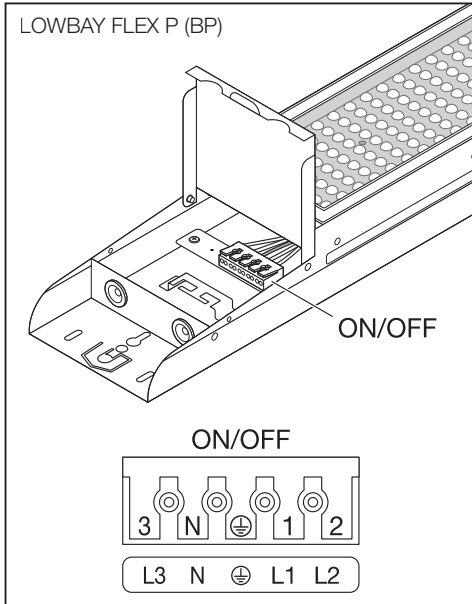

	EAN	IP	IK	∇	R <sub>a</sub>	°(°C)	PF	👤
LB FLEX 1200 P 42W 840 W	4058075676060	23	08	90	≥ 80	-25...+50	≥ 0.9	3.40 kg
LB FLEX 1200 P 42W 840 VW	4058075676084	23	08	120	≥ 80	-25...+50	≥ 0.9	3.40 kg
LB FLEX 1200 P 73W 840 W	4058075676107	23	08	90	≥ 80	-25...+50	≥ 0.9	3.40 kg
LB FLEX 1200 P 73W 840 VW	4058075676121	23	08	120	≥ 80	-25...+50	≥ 0.9	3.40 kg
LB FLEX 1500 P 105W 840 N	4058075676244	23	08	60	≥ 80	-25...+50	≥ 0.9	4.45 kg
LB FLEX 1500 P 105W 840 W	4058075676268	23	08	90	≥ 80	-25...+50	≥ 0.9	4.45 kg
LB FLEX 1500 P 105W 840 VW	4058075676282	23	08	120	≥ 80	-25...+50	≥ 0.9	4.45 kg
LB FLEX BP 1500 P 105W 840 W	4058075676367	23	08	90	≥ 80	-25...+50	≥ 0.9	6.00 kg
LB FLEX 1200 DALI P 42W 840 W	4058075676145	23	08	90	≥ 80	-25...+50	≥ 0.9	3.50 kg
LB FLEX 1200 DALI P 42W 840 VW	4058075676169	23	08	120	≥ 80	-25...+50	≥ 0.9	3.50 kg
LB FLEX 1200 DALI P 73W 840 W	4058075676206	23	08	90	≥ 80	-25...+50	≥ 0.9	3.50 kg
LB FLEX 1200 DALI P 73W 840 VW	4058075676220	23	08	120	≥ 80	-25...+50	≥ 0.9	3.50 kg
LB FLEX 1500 DALI P 105W 840 N	4058075676305	23	08	60	≥ 80	-25...+50	≥ 0.9	4.20 kg
LB FLEX 1500 DALI P 105W 840 W	4058075676329	23	08	90	≥ 80	-25...+50	≥ 0.9	4.20 kg
LB FLEX 1500 DALI P 105W 840 VW	4058075676343	23	08	120	≥ 80	-25...+50	≥ 0.9	4.20 kg
LB FLEX BP 1500 DALI P 105W 840 W	4058075676381	23	08	90	≥ 80	-25...+50	≥ 0.9	5.76 kg

**LOWBAY FLEX SUSPENSION KIT**  
**EAN 4058075693722**

**LOWBAY FLEX 1200 P / LOWBAY FLEX 1200 DALI P**

**LOWBAY FLEX (BP) 1500 P / LOWBAY FLEX (BP) 1500 DALI P**

<b>n</b>	<b>B16</b>	<b>C10</b>	<b>C16</b>
LOWBAY FLEX 1200 P 42W	18	14	23
LOWBAY FLEX 1200 P 73W	17	13	22
LOWBAY FLEX (BP) 1500 P 105W	21	16	27
LOWBAY FLEX 1200 DALI P 42W	9	8	12
LOWBAY FLEX 1200 DALI P 73W	27	23	36
LOWBAY FLEX (BP) 1500 DALI P 105W	27	17	28