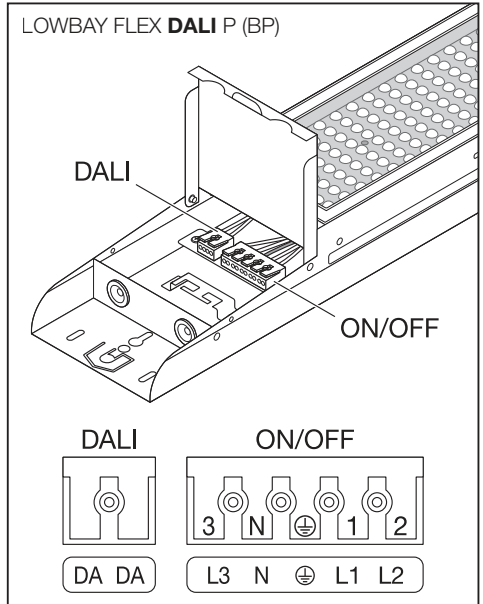

	EAN	IP	IK	∇	R <sub>a</sub>	°(°C)	PF	👤
LB FLEX 1200 P 42W 840 W	4058075676060	23	08	90	≥ 80	-25...+50	≥ 0.9	3.40 kg
LB FLEX 1200 P 42W 840 VW	4058075676084	23	08	120	≥ 80	-25...+50	≥ 0.9	3.40 kg
LB FLEX 1200 P 73W 840 W	4058075676107	23	08	90	≥ 80	-25...+50	≥ 0.9	3.40 kg
LB FLEX 1200 P 73W 840 VW	4058075676121	23	08	120	≥ 80	-25...+50	≥ 0.9	3.40 kg
LB FLEX 1500 P 105W 840 N	4058075676244	23	08	60	≥ 80	-25...+50	≥ 0.9	4.45 kg
LB FLEX 1500 P 105W 840 W	4058075676268	23	08	90	≥ 80	-25...+50	≥ 0.9	4.45 kg
LB FLEX 1500 P 105W 840 VW	4058075676282	23	08	120	≥ 80	-25...+50	≥ 0.9	4.45 kg
LB FLEX BP 1500 P 105W 840 W	4058075676367	23	08	90	≥ 80	-25...+50	≥ 0.9	6.00 kg
LB FLEX 1200 DALI P 42W 840 W	4058075676145	23	08	90	≥ 80	-25...+50	≥ 0.9	3.50 kg
LB FLEX 1200 DALI P 42W 840 VW	4058075676169	23	08	120	≥ 80	-25...+50	≥ 0.9	3.50 kg
LB FLEX 1200 DALI P 73W 840 W	4058075676206	23	08	90	≥ 80	-25...+50	≥ 0.9	3.50 kg
LB FLEX 1200 DALI P 73W 840 VW	4058075676220	23	08	120	≥ 80	-25...+50	≥ 0.9	3.50 kg
LB FLEX 1500 DALI P 105W 840 N	4058075676305	23	08	60	≥ 80	-25...+50	≥ 0.9	4.20 kg
LB FLEX 1500 DALI P 105W 840 W	4058075676329	23	08	90	≥ 80	-25...+50	≥ 0.9	4.20 kg
LB FLEX 1500 DALI P 105W 840 VW	4058075676343	23	08	120	≥ 80	-25...+50	≥ 0.9	4.20 kg
LB FLEX BP 1500 DALI P 105W 840 W	4058075676381	23	08	90	≥ 80	-25...+50	≥ 0.9	5.76 kg

**LOWBAY FLEX SUSPENSION KIT**  
**EAN 4058075693722**

**LOWBAY FLEX 1200 P / LOWBAY FLEX 1200 DALI P**

**LOWBAY FLEX (BP) 1500 P / LOWBAY FLEX (BP) 1500 DALI P**

<b>n</b>	<b>B16</b>	<b>C10</b>	<b>C16</b>
LOWBAY FLEX 1200 P 42W	18	14	23
LOWBAY FLEX 1200 P 73W	17	13	22
LOWBAY FLEX (BP) 1500 P 105W	21	16	27
LOWBAY FLEX 1200 DALI P 42W	9	8	12
LOWBAY FLEX 1200 DALI P 73W	27	23	36
LOWBAY FLEX (BP) 1500 DALI P 105W	27	17	28