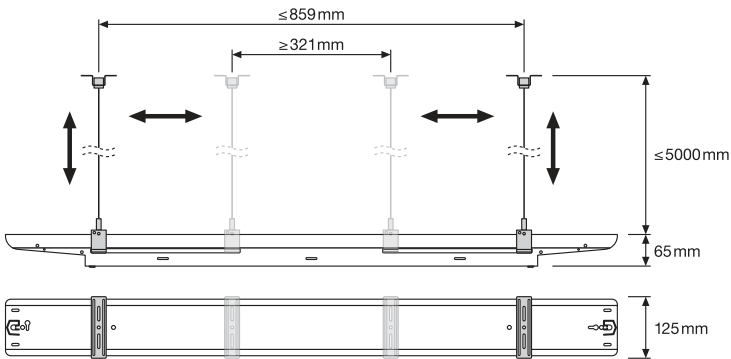

	EAN	IP	IK	∇	R <sub>a</sub>	°(°C)	PF	👤
LB FLEX 1200 P 42W 840 W	4058075676060	23	08	90	≥ 80	-25...+50	≥ 0.9	3.40 kg
LB FLEX 1200 P 42W 840 VW	4058075676084	23	08	120	≥ 80	-25...+50	≥ 0.9	3.40 kg
LB FLEX 1200 P 73W 840 W	4058075676107	23	08	90	≥ 80	-25...+50	≥ 0.9	3.40 kg
LB FLEX 1200 P 73W 840 VW	4058075676121	23	08	120	≥ 80	-25...+50	≥ 0.9	3.40 kg
LB FLEX 1500 P 105W 840 N	4058075676244	23	08	60	≥ 80	-25...+50	≥ 0.9	4.45 kg
LB FLEX 1500 P 105W 840 W	4058075676268	23	08	90	≥ 80	-25...+50	≥ 0.9	4.45 kg
LB FLEX 1500 P 105W 840 VW	4058075676282	23	08	120	≥ 80	-25...+50	≥ 0.9	4.45 kg
LB FLEX BP 1500 P 105W 840 W	4058075676367	23	08	90	≥ 80	-25...+50	≥ 0.9	6.00 kg
LB FLEX 1200 DALI P 42W 840 W	4058075676145	23	08	90	≥ 80	-25...+50	≥ 0.9	3.50 kg
LB FLEX 1200 DALI P 42W 840 VW	4058075676169	23	08	120	≥ 80	-25...+50	≥ 0.9	3.50 kg
LB FLEX 1200 DALI P 73W 840 W	4058075676206	23	08	90	≥ 80	-25...+50	≥ 0.9	3.50 kg
LB FLEX 1200 DALI P 73W 840 VW	4058075676220	23	08	120	≥ 80	-25...+50	≥ 0.9	3.50 kg
LB FLEX 1500 DALI P 105W 840 N	4058075676305	23	08	60	≥ 80	-25...+50	≥ 0.9	4.20 kg
LB FLEX 1500 DALI P 105W 840 W	4058075676329	23	08	90	≥ 80	-25...+50	≥ 0.9	4.20 kg
LB FLEX 1500 DALI P 105W 840 VW	4058075676343	23	08	120	≥ 80	-25...+50	≥ 0.9	4.20 kg
LB FLEX BP 1500 DALI P 105W 840 W	4058075676381	23	08	90	≥ 80	-25...+50	≥ 0.9	5.76 kg

**LOWBAY FLEX SUSPENSION KIT**  
**EAN 4058075693722**

**LOWBAY FLEX 1200 P / LOWBAY FLEX 1200 DALI P**

**LOWBAY FLEX (BP) 1500 P / LOWBAY FLEX (BP) 1500 DALI P**

<b>n</b>	<b>B16</b>	<b>C10</b>	<b>C16</b>
LOWBAY FLEX 1200 P 42W	18	14	23
LOWBAY FLEX 1200 P 73W	17	13	22
LOWBAY FLEX (BP) 1500 P 105W	21	16	27
LOWBAY FLEX 1200 DALI P 42W	9	8	12
LOWBAY FLEX 1200 DALI P 73W	27	23	36
LOWBAY FLEX (BP) 1500 DALI P 105W	27	17	28