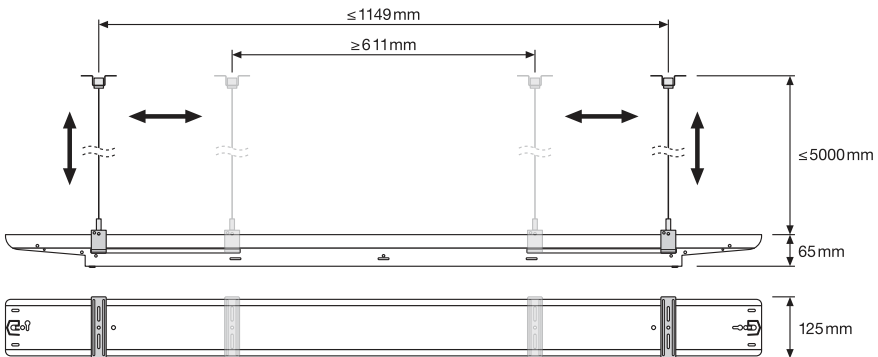

	EAN	IP	IK	∇	R <sub>a</sub>	°(°C)	PF	👤
LB FLEX 1200 P 42W 840 W	4058075676060	23	08	90	≥ 80	-25...+50	≥ 0.9	3.40 kg
LB FLEX 1200 P 42W 840 VW	4058075676084	23	08	120	≥ 80	-25...+50	≥ 0.9	3.40 kg
LB FLEX 1200 P 73W 840 W	4058075676107	23	08	90	≥ 80	-25...+50	≥ 0.9	3.40 kg
LB FLEX 1200 P 73W 840 VW	4058075676121	23	08	120	≥ 80	-25...+50	≥ 0.9	3.40 kg
LB FLEX 1500 P 105W 840 N	4058075676244	23	08	60	≥ 80	-25...+50	≥ 0.9	4.45 kg
LB FLEX 1500 P 105W 840 W	4058075676268	23	08	90	≥ 80	-25...+50	≥ 0.9	4.45 kg
LB FLEX 1500 P 105W 840 VW	4058075676282	23	08	120	≥ 80	-25...+50	≥ 0.9	4.45 kg
LB FLEX BP 1500 P 105W 840 W	4058075676367	23	08	90	≥ 80	-25...+50	≥ 0.9	6.00 kg
LB FLEX 1200 DALI P 42W 840 W	4058075676145	23	08	90	≥ 80	-25...+50	≥ 0.9	3.50 kg
LB FLEX 1200 DALI P 42W 840 VW	4058075676169	23	08	120	≥ 80	-25...+50	≥ 0.9	3.50 kg
LB FLEX 1200 DALI P 73W 840 W	4058075676206	23	08	90	≥ 80	-25...+50	≥ 0.9	3.50 kg
LB FLEX 1200 DALI P 73W 840 VW	4058075676220	23	08	120	≥ 80	-25...+50	≥ 0.9	3.50 kg
LB FLEX 1500 DALI P 105W 840 N	4058075676305	23	08	60	≥ 80	-25...+50	≥ 0.9	4.20 kg
LB FLEX 1500 DALI P 105W 840 W	4058075676329	23	08	90	≥ 80	-25...+50	≥ 0.9	4.20 kg
LB FLEX 1500 DALI P 105W 840 VW	4058075676343	23	08	120	≥ 80	-25...+50	≥ 0.9	4.20 kg
LB FLEX BP 1500 DALI P 105W 840 W	4058075676381	23	08	90	≥ 80	-25...+50	≥ 0.9	5.76 kg

**LOWBAY FLEX SUSPENSION KIT**  
**EAN 4058075693722**

**LOWBAY FLEX 1200 P / LOWBAY FLEX 1200 DALI P**

**LOWBAY FLEX (BP) 1500 P / LOWBAY FLEX (BP) 1500 DALI P**

<b>n</b>	<b>B16</b>	<b>C10</b>	<b>C16</b>
LOWBAY FLEX 1200 P 42W	18	14	23
LOWBAY FLEX 1200 P 73W	17	13	22
LOWBAY FLEX (BP) 1500 P 105W	21	16	27
LOWBAY FLEX 1200 DALI P 42W	9	8	12
LOWBAY FLEX 1200 DALI P 73W	27	23	36
LOWBAY FLEX (BP) 1500 DALI P 105W	27	17	28