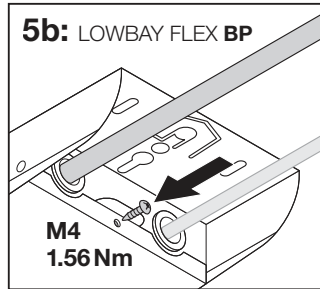

	EAN	IP	IK	∇	R <sub>a</sub>	°(°C)	PF	👤
LB FLEX 1200 P 42W 840 W	4058075676060	23	08	90	≥ 80	-25...+50	≥ 0.9	3.40 kg
LB FLEX 1200 P 42W 840 VW	4058075676084	23	08	120	≥ 80	-25...+50	≥ 0.9	3.40 kg
LB FLEX 1200 P 73W 840 W	4058075676107	23	08	90	≥ 80	-25...+50	≥ 0.9	3.40 kg
LB FLEX 1200 P 73W 840 VW	4058075676121	23	08	120	≥ 80	-25...+50	≥ 0.9	3.40 kg
LB FLEX 1500 P 105W 840 N	4058075676244	23	08	60	≥ 80	-25...+50	≥ 0.9	4.45 kg
LB FLEX 1500 P 105W 840 W	4058075676268	23	08	90	≥ 80	-25...+50	≥ 0.9	4.45 kg
LB FLEX 1500 P 105W 840 VW	4058075676282	23	08	120	≥ 80	-25...+50	≥ 0.9	4.45 kg
LB FLEX BP 1500 P 105W 840 W	4058075676367	23	08	90	≥ 80	-25...+50	≥ 0.9	6.00 kg
LB FLEX 1200 DALI P 42W 840 W	4058075676145	23	08	90	≥ 80	-25...+50	≥ 0.9	3.50 kg
LB FLEX 1200 DALI P 42W 840 VW	4058075676169	23	08	120	≥ 80	-25...+50	≥ 0.9	3.50 kg
LB FLEX 1200 DALI P 73W 840 W	4058075676206	23	08	90	≥ 80	-25...+50	≥ 0.9	3.50 kg
LB FLEX 1200 DALI P 73W 840 VW	4058075676220	23	08	120	≥ 80	-25...+50	≥ 0.9	3.50 kg
LB FLEX 1500 DALI P 105W 840 N	4058075676305	23	08	60	≥ 80	-25...+50	≥ 0.9	4.20 kg
LB FLEX 1500 DALI P 105W 840 W	4058075676329	23	08	90	≥ 80	-25...+50	≥ 0.9	4.20 kg
LB FLEX 1500 DALI P 105W 840 VW	4058075676343	23	08	120	≥ 80	-25...+50	≥ 0.9	4.20 kg
LB FLEX BP 1500 DALI P 105W 840 W	4058075676381	23	08	90	≥ 80	-25...+50	≥ 0.9	5.76 kg

**LOWBAY FLEX SUSPENSION KIT**  
**EAN 4058075693722**

**LOWBAY FLEX 1200 P / LOWBAY FLEX 1200 DALI P**

**LOWBAY FLEX (BP) 1500 P / LOWBAY FLEX (BP) 1500 DALI P**

<b>n</b>	<b>B16</b>	<b>C10</b>	<b>C16</b>
LOWBAY FLEX 1200 P 42W	18	14	23
LOWBAY FLEX 1200 P 73W	17	13	22
LOWBAY FLEX (BP) 1500 P 105W	21	16	27
LOWBAY FLEX 1200 DALI P 42W	9	8	12
LOWBAY FLEX 1200 DALI P 73W	27	23	36
LOWBAY FLEX (BP) 1500 DALI P 105W	27	17	28