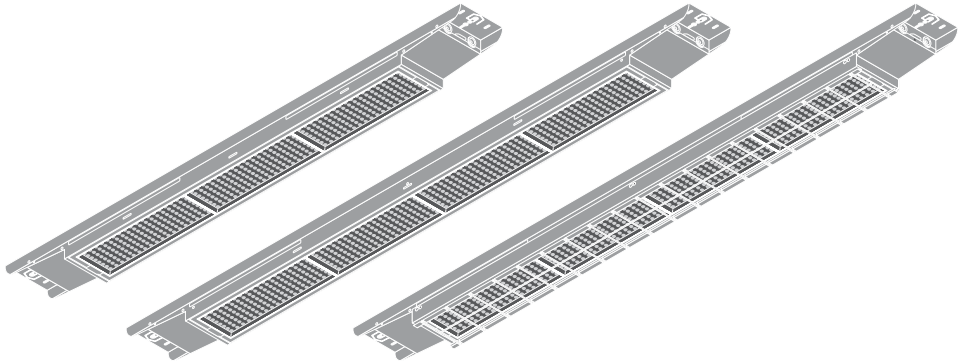

LOWBAY FLEX P / LOWBAY FLEX BP P

	EAN	l x w x h [mm]	W	V	Hz	lm	lm/W	K
LB FLEX 1200 P 42W 840 W	4058075676060	1236 x 115 x 65	42	220-240V	50/60Hz	6510	155	4000
LB FLEX 1200 P 42W 840 VW	4058075676084	1236 x 115 x 65	42	220-240V	50/60Hz	6510	155	4000
LB FLEX 1200 P 73W 840 W	4058075676107	1236 x 115 x 65	73	220-240V	50/60Hz	11315	155	4000
LB FLEX 1200 P 73W 840 VW	4058075676121	1236 x 115 x 65	73	220-240V	50/60Hz	11315	155	4000
LB FLEX 1500 P 105W 840 N	4058075676244	1527 x 115 x 65	105	220-240V	50/60Hz	16800	160	4000
LB FLEX 1500 P 105W 840 W	4058075676268	1527 x 115 x 65	105	220-240V	50/60Hz	16800	160	4000
LB FLEX 1500 P 105W 840 VW	4058075676282	1527 x 115 x 65	105	220-240V	50/60Hz	16800	160	4000
LB FLEX BP 1500 P 105W 840 W	4058075676367	1527 x 117 x 76	105	220-240V	50/60Hz	16275	155	4000
LB FLEX 1200 DALI P 42W 840 W	4058075676145	1236 x 115 x 65	42	220-240V	0/50/60Hz	6510	155	4000
LB FLEX 1200 DALI P 42W 840 VW	4058075676169	1236 x 115 x 65	42	220-240V	0/50/60Hz	6510	155	4000
LB FLEX 1200 DALI P 73W 840 W	4058075676206	1236 x 115 x 65	73	220-240V	0/50/60Hz	11315	155	4000
LB FLEX 1200 DALI P 73W 840 VW	4058075676220	1236 x 115 x 65	73	220-240V	0/50/60Hz	11315	155	4000
LB FLEX 1500 DALI P 105W 840 N	4058075676305	1527 x 115 x 65	105	220-240V	0/50/60Hz	16800	160	4000
LB FLEX 1500 DALI P 105W 840 W	4058075676329	1527 x 115 x 65	105	220-240V	0/50/60Hz	16800	160	4000
LB FLEX 1500 DALI P 105W 840 VW	4058075676343	1527 x 115 x 65	105	220-240V	0/50/60Hz	16800	160	4000
LB FLEX BP 1500 DALI P 105W 840 W	4058075676381	1527 x 117 x 76	105	220-240V	0/50/60Hz	16275	155	4000