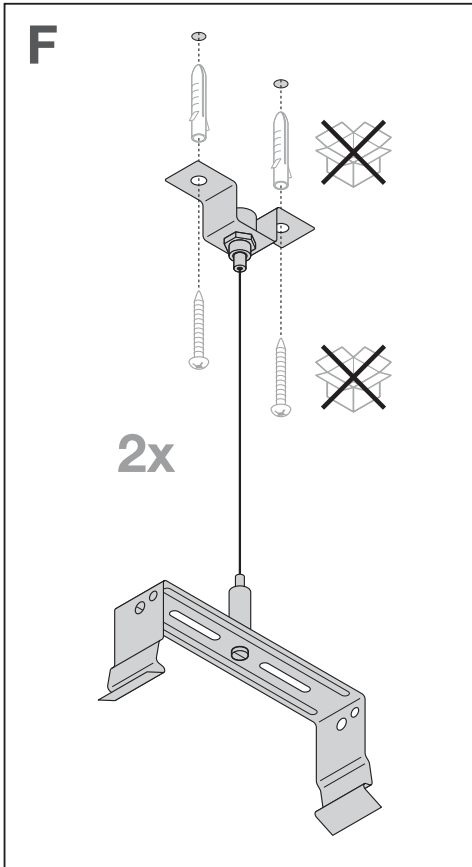

LOWBAY FLEX P / LOWBAY FLEX BP P

	EAN	l x w x h [mm]	W	V	Hz	lm	lm/W	K
LB FLEX 1200 P 42W 840 W	4058075676060	1236 x 115 x 65	42	220-240V	50/60Hz	6510	155	4000
LB FLEX 1200 P 42W 840 VW	4058075676084	1236 x 115 x 65	42	220-240V	50/60Hz	6510	155	4000
LB FLEX 1200 P 73W 840 W	4058075676107	1236 x 115 x 65	73	220-240V	50/60Hz	11315	155	4000
LB FLEX 1200 P 73W 840 VW	4058075676121	1236 x 115 x 65	73	220-240V	50/60Hz	11315	155	4000
LB FLEX 1500 P 105W 840 N	4058075676244	1527 x 115 x 65	105	220-240V	50/60Hz	16800	160	4000
LB FLEX 1500 P 105W 840 W	4058075676268	1527 x 115 x 65	105	220-240V	50/60Hz	16800	160	4000
LB FLEX 1500 P 105W 840 VW	4058075676282	1527 x 115 x 65	105	220-240V	50/60Hz	16800	160	4000
LB FLEX BP 1500 P 105W 840 W	4058075676367	1527 x 117 x 76	105	220-240V	50/60Hz	16275	155	4000
LB FLEX 1200 DALI P 42W 840 W	4058075676145	1236 x 115 x 65	42	220-240V	0/50/60Hz	6510	155	4000
LB FLEX 1200 DALI P 42W 840 VW	4058075676169	1236 x 115 x 65	42	220-240V	0/50/60Hz	6510	155	4000
LB FLEX 1200 DALI P 73W 840 W	4058075676206	1236 x 115 x 65	73	220-240V	0/50/60Hz	11315	155	4000
LB FLEX 1200 DALI P 73W 840 VW	4058075676220	1236 x 115 x 65	73	220-240V	0/50/60Hz	11315	155	4000
LB FLEX 1500 DALI P 105W 840 N	4058075676305	1527 x 115 x 65	105	220-240V	0/50/60Hz	16800	160	4000
LB FLEX 1500 DALI P 105W 840 W	4058075676329	1527 x 115 x 65	105	220-240V	0/50/60Hz	16800	160	4000
LB FLEX 1500 DALI P 105W 840 VW	4058075676343	1527 x 115 x 65	105	220-240V	0/50/60Hz	16800	160	4000
LB FLEX BP 1500 DALI P 105W 840 W	4058075676381	1527 x 117 x 76	105	220-240V	0/50/60Hz	16275	155	4000

LOWBAY FLEX SUSPENSION KIT
EAN 4058075693722

LOWBAY FLEX 1200 P / LOWBAY FLEX 1200 DALI P

LOWBAY FLEX (BP) 1500 P / LOWBAY FLEX (BP) 1500 DALI P

C10449058
G11138985
29.03.22

LEDVANCE GmbH
Steinerne Furt 62
86167 Augsburg, Germany
www.ledvance.com