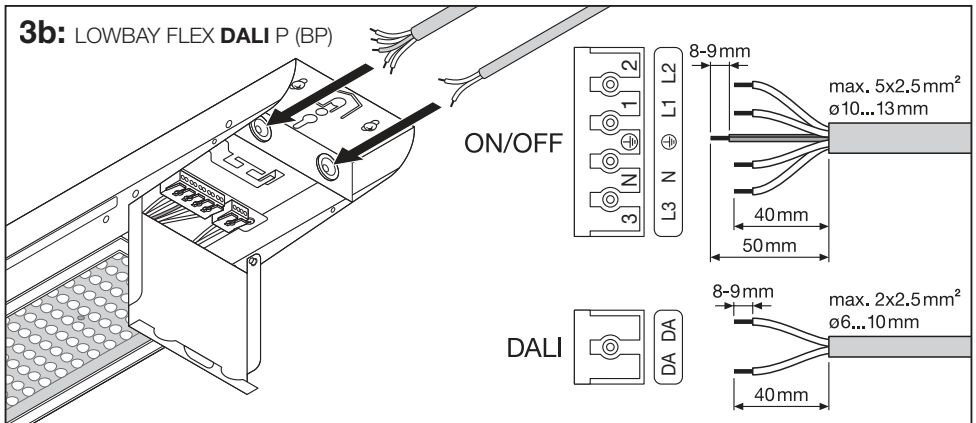

**LOWBAY FLEX SUSPENSION KIT**  
**EAN 4058075693722**

**LOWBAY FLEX 1200 P / LOWBAY FLEX 1200 DALI P**

**LOWBAY FLEX (BP) 1500 P / LOWBAY FLEX (BP) 1500 DALI P**

C10449058  
G11138985  
29.03.22

LEDVANCE GmbH  
Steinerne Furt 62  
86167 Augsburg, Germany  
[www.ledvance.com](http://www.ledvance.com)