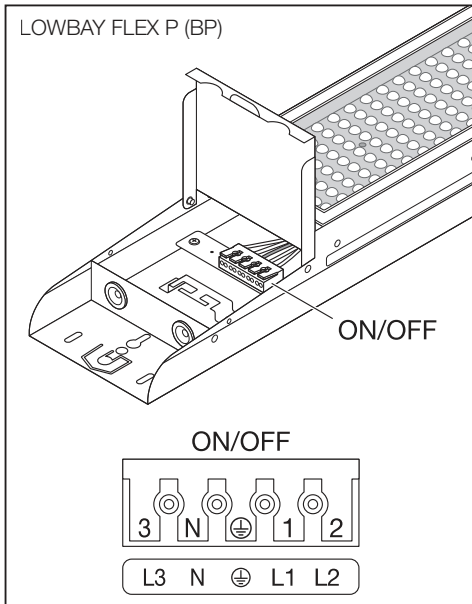

**LOWBAY FLEX SUSPENSION KIT**  
**EAN 4058075693722**

**LOWBAY FLEX 1200 P / LOWBAY FLEX 1200 DALI P**

**LOWBAY FLEX (BP) 1500 P / LOWBAY FLEX (BP) 1500 DALI P**

C10449058  
G11138985  
29.03.22

LEDVANCE GmbH  
Steinerne Furt 62  
86167 Augsburg, Germany  
[www.ledvance.com](http://www.ledvance.com)