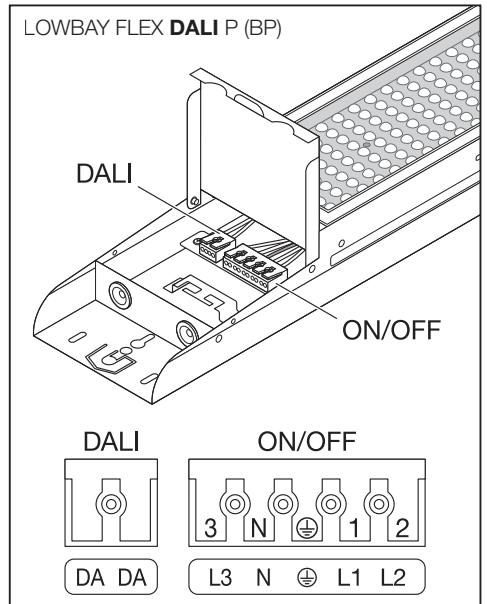

**LOWBAY FLEX SUSPENSION KIT**  
**EAN 4058075693722**

**LOWBAY FLEX 1200 P / LOWBAY FLEX 1200 DALI P**

**LOWBAY FLEX (BP) 1500 P / LOWBAY FLEX (BP) 1500 DALI P**

C10449058  
G11138985  
29.03.22

LEDVANCE GmbH  
Steinerne Furt 62  
86167 Augsburg, Germany  
[www.ledvance.com](http://www.ledvance.com)