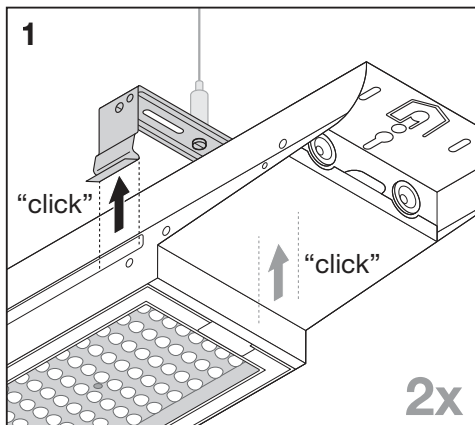

**LOWBAY FLEX SUSPENSION KIT**  
**EAN 4058075693722**

**LOWBAY FLEX 1200 P / LOWBAY FLEX 1200 DALI P**

**LOWBAY FLEX (BP) 1500 P / LOWBAY FLEX (BP) 1500 DALI P**

C10449058  
G11138985  
29.03.22

LEDVANCE GmbH  
Steinerne Furt 62  
86167 Augsburg, Germany  
[www.ledvance.com](http://www.ledvance.com)