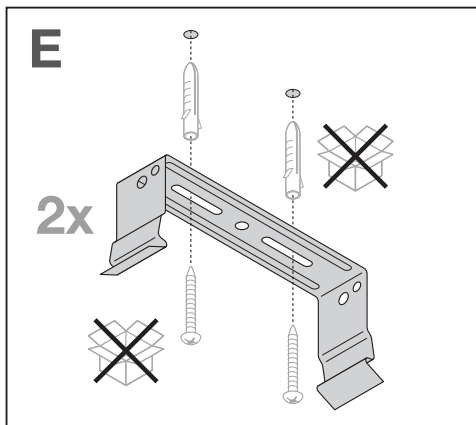

**LOWBAY FLEX SUSPENSION KIT**  
**EAN 4058075693722**

**LOWBAY FLEX 1200 P / LOWBAY FLEX 1200 DALI P**

**LOWBAY FLEX (BP) 1500 P / LOWBAY FLEX (BP) 1500 DALI P**

C10449058  
G11138985  
29.03.22

LEDVANCE GmbH  
Steinerne Furt 62  
86167 Augsburg, Germany  
[www.ledvance.com](http://www.ledvance.com)