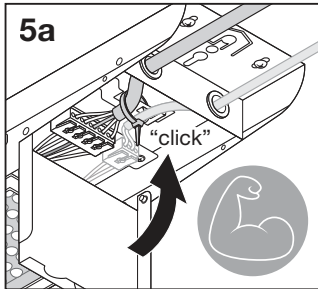

**LOWBAY FLEX SUSPENSION KIT**  
**EAN 4058075693722**

**LOWBAY FLEX 1200 P / LOWBAY FLEX 1200 DALI P**

**LOWBAY FLEX (BP) 1500 P / LOWBAY FLEX (BP) 1500 DALI P**

C10449058  
G11138985  
29.03.22

LEDVANCE GmbH  
Steinerne Furt 62  
86167 Augsburg, Germany  
[www.ledvance.com](http://www.ledvance.com)