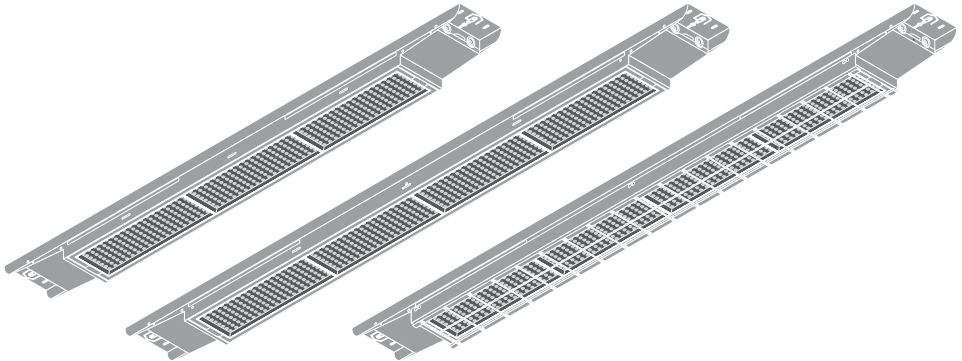

## LOWBAY FLEX P / LOWBAY FLEX BP P

|                                   | EAN           | l x w x h [mm]  | W   | V        | Hz        | lm    | lm/W | K    |
|-----------------------------------|---------------|-----------------|-----|----------|-----------|-------|------|------|
| LB FLEX 1200 P 42W 840 W          | 4058075676060 | 1236 x 115 x 65 | 42  | 220-240V | 50/60Hz   | 6510  | 155  | 4000 |
| LB FLEX 1200 P 42W 840 VW         | 4058075676084 | 1236 x 115 x 65 | 42  | 220-240V | 50/60Hz   | 6510  | 155  | 4000 |
| LB FLEX 1200 P 73W 840 W          | 4058075676107 | 1236 x 115 x 65 | 73  | 220-240V | 50/60Hz   | 11315 | 155  | 4000 |
| LB FLEX 1200 P 73W 840 VW         | 4058075676121 | 1236 x 115 x 65 | 73  | 220-240V | 50/60Hz   | 11315 | 155  | 4000 |
| LB FLEX 1500 P 105W 840 N         | 4058075676244 | 1527 x 115 x 65 | 105 | 220-240V | 50/60Hz   | 16800 | 160  | 4000 |
| LB FLEX 1500 P 105W 840 W         | 4058075676268 | 1527 x 115 x 65 | 105 | 220-240V | 50/60Hz   | 16800 | 160  | 4000 |
| LB FLEX 1500 P 105W 840 VW        | 4058075676282 | 1527 x 115 x 65 | 105 | 220-240V | 50/60Hz   | 16800 | 160  | 4000 |
| LB FLEX BP 1500 P 105W 840 W      | 4058075676367 | 1527 x 117 x 76 | 105 | 220-240V | 50/60Hz   | 16275 | 155  | 4000 |
| LB FLEX 1200 DALI P 42W 840 W     | 4058075676145 | 1236 x 115 x 65 | 42  | 220-240V | 0/50/60Hz | 6510  | 155  | 4000 |
| LB FLEX 1200 DALI P 42W 840 VW    | 4058075676169 | 1236 x 115 x 65 | 42  | 220-240V | 0/50/60Hz | 6510  | 155  | 4000 |
| LB FLEX 1200 DALI P 73W 840 W     | 4058075676206 | 1236 x 115 x 65 | 73  | 220-240V | 0/50/60Hz | 11315 | 155  | 4000 |
| LB FLEX 1200 DALI P 73W 840 VW    | 4058075676220 | 1236 x 115 x 65 | 73  | 220-240V | 0/50/60Hz | 11315 | 155  | 4000 |
| LB FLEX 1500 DALI P 105W 840 N    | 4058075676305 | 1527 x 115 x 65 | 105 | 220-240V | 0/50/60Hz | 16800 | 160  | 4000 |
| LB FLEX 1500 DALI P 105W 840 W    | 4058075676329 | 1527 x 115 x 65 | 105 | 220-240V | 0/50/60Hz | 16800 | 160  | 4000 |
| LB FLEX 1500 DALI P 105W 840 VW   | 4058075676343 | 1527 x 115 x 65 | 105 | 220-240V | 0/50/60Hz | 16800 | 160  | 4000 |
| LB FLEX BP 1500 DALI P 105W 840 W | 4058075676381 | 1527 x 117 x 76 | 105 | 220-240V | 0/50/60Hz | 16275 | 155  | 4000 |