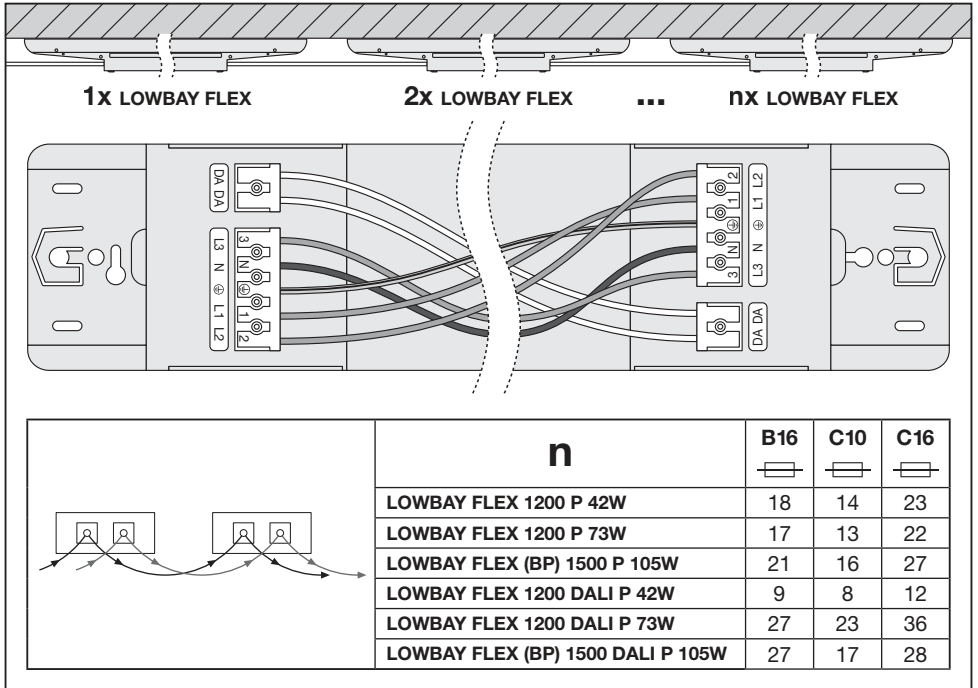

**LOWBAY FLEX SUSPENSION KIT**  
**EAN 4058075693722**

**LOWBAY FLEX 1200 P / LOWBAY FLEX 1200 DALI P**

**LOWBAY FLEX (BP) 1500 P / LOWBAY FLEX (BP) 1500 DALI P**

C10449058  
G11138985  
29.03.22

LEDVANCE GmbH  
Steinerne Furt 62  
86167 Augsburg, Germany  
[www.ledvance.com](http://www.ledvance.com)