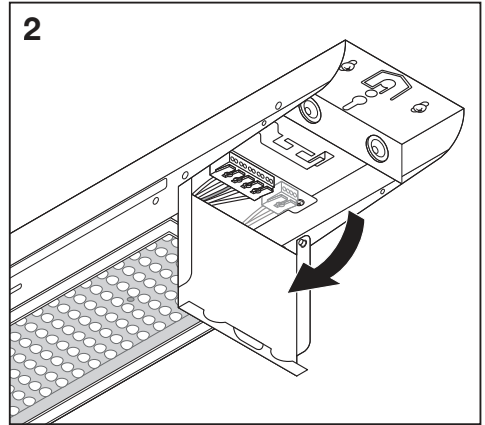

**LOWBAY FLEX SUSPENSION KIT**  
**EAN 4058075693722**

**LOWBAY FLEX 1200 P / LOWBAY FLEX 1200 DALI P**

**LOWBAY FLEX (BP) 1500 P / LOWBAY FLEX (BP) 1500 DALI P**

C10449058  
G11138985  
29.03.22

LEDVANCE GmbH  
Steinerne Furt 62  
86167 Augsburg, Germany  
[www.ledvance.com](http://www.ledvance.com)