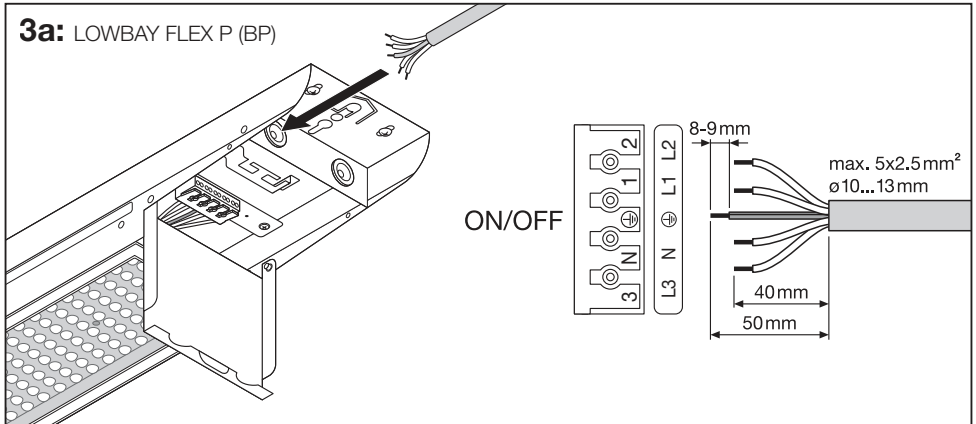

**LOWBAY FLEX SUSPENSION KIT**  
**EAN 4058075693722**

**LOWBAY FLEX 1200 P / LOWBAY FLEX 1200 DALI P**

**LOWBAY FLEX (BP) 1500 P / LOWBAY FLEX (BP) 1500 DALI P**

C10449058  
G11138985  
29.03.22

LEDVANCE GmbH  
Steinerne Furt 62  
86167 Augsburg, Germany  
[www.ledvance.com](http://www.ledvance.com)