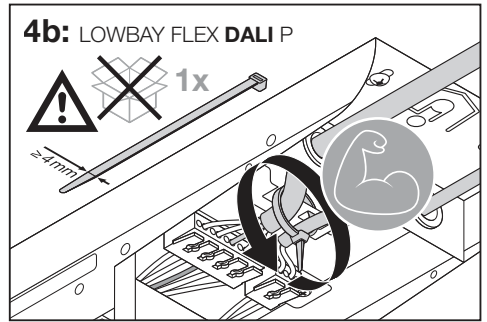

**LOWBAY FLEX SUSPENSION KIT**  
**EAN 4058075693722**

**LOWBAY FLEX 1200 P / LOWBAY FLEX 1200 DALI P**

**LOWBAY FLEX (BP) 1500 P / LOWBAY FLEX (BP) 1500 DALI P**

C10449058  
G11138985  
29.03.22

LEDVANCE GmbH  
Steinerne Furt 62  
86167 Augsburg, Germany  
[www.ledvance.com](http://www.ledvance.com)