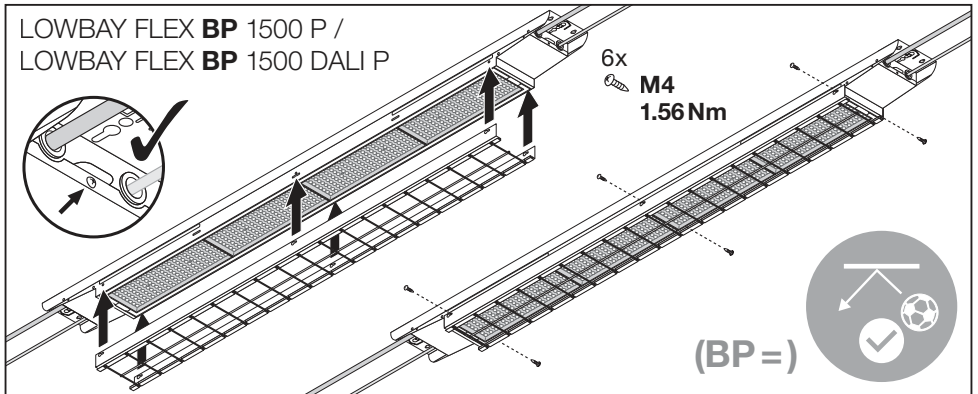

**LOWBAY FLEX SUSPENSION KIT**  
**EAN 4058075693722**

**LOWBAY FLEX 1200 P / LOWBAY FLEX 1200 DALI P**

**LOWBAY FLEX (BP) 1500 P / LOWBAY FLEX (BP) 1500 DALI P**

C10449058  
G11138985  
29.03.22

LEDVANCE GmbH  
Steinerne Furt 62  
86167 Augsburg, Germany  
[www.ledvance.com](http://www.ledvance.com)