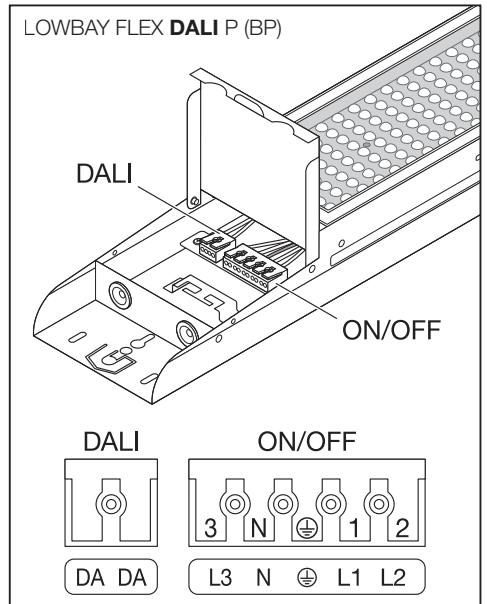

	EAN	IP	IK	∇	R _a	°(°C)	PF	👤
LB FLEX 1200 P 42W 840 W	4058075676060	23	08	90	≥ 80	-25...+50	≥ 0.9	3.40 kg
LB FLEX 1200 P 42W 840 VW	4058075676084	23	08	120	≥ 80	-25...+50	≥ 0.9	3.40 kg
LB FLEX 1200 P 73W 840 W	4058075676107	23	08	90	≥ 80	-25...+50	≥ 0.9	3.40 kg
LB FLEX 1200 P 73W 840 VW	4058075676121	23	08	120	≥ 80	-25...+50	≥ 0.9	3.40 kg
LB FLEX 1500 P 105W 840 N	4058075676244	23	08	60	≥ 80	-25...+50	≥ 0.9	4.45 kg
LB FLEX 1500 P 105W 840 W	4058075676268	23	08	90	≥ 80	-25...+50	≥ 0.9	4.45 kg
LB FLEX 1500 P 105W 840 VW	4058075676282	23	08	120	≥ 80	-25...+50	≥ 0.9	4.45 kg
LB FLEX BP 1500 P 105W 840 W	4058075676367	23	08	90	≥ 80	-25...+50	≥ 0.9	6.00 kg
LB FLEX 1200 DALI P 42W 840 W	4058075676145	23	08	90	≥ 80	-25...+50	≥ 0.9	3.50 kg
LB FLEX 1200 DALI P 42W 840 VW	4058075676169	23	08	120	≥ 80	-25...+50	≥ 0.9	3.50 kg
LB FLEX 1200 DALI P 73W 840 W	4058075676206	23	08	90	≥ 80	-25...+50	≥ 0.9	3.50 kg
LB FLEX 1200 DALI P 73W 840 VW	4058075676220	23	08	120	≥ 80	-25...+50	≥ 0.9	3.50 kg
LB FLEX 1500 DALI P 105W 840 N	4058075676305	23	08	60	≥ 80	-25...+50	≥ 0.9	4.20 kg
LB FLEX 1500 DALI P 105W 840 W	4058075676329	23	08	90	≥ 80	-25...+50	≥ 0.9	4.20 kg
LB FLEX 1500 DALI P 105W 840 VW	4058075676343	23	08	120	≥ 80	-25...+50	≥ 0.9	4.20 kg
LB FLEX BP 1500 DALI P 105W 840 W	4058075676381	23	08	90	≥ 80	-25...+50	≥ 0.9	5.76 kg

LOWBAY FLEX SUSPENSION KIT
EAN 4058075693722

LOWBAY FLEX 1200 P / LOWBAY FLEX 1200 DALI P

LOWBAY FLEX (BP) 1500 P / LOWBAY FLEX (BP) 1500 DALI P

C10449058
G11138985
29.03.22

LEDVANCE GmbH
Steinerne Furt 62
86167 Augsburg, Germany
www.ledvance.com