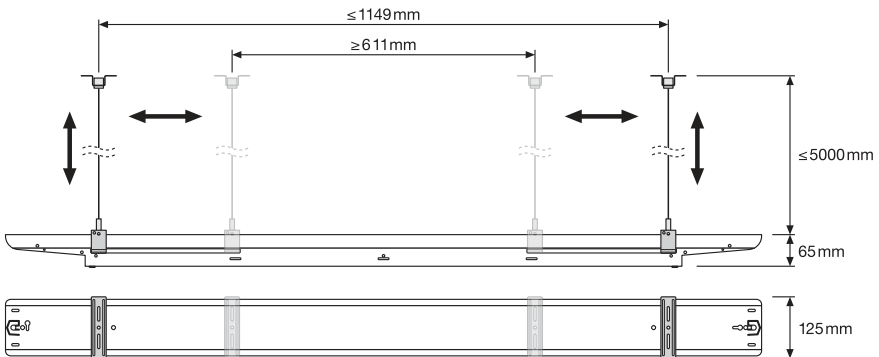

	EAN	IP	IK	∇	R _a	°(°C)	PF	👤
LB FLEX 1200 P 42W 840 W	4058075676060	23	08	90	≥ 80	-25...+50	≥ 0.9	3.40 kg
LB FLEX 1200 P 42W 840 VW	4058075676084	23	08	120	≥ 80	-25...+50	≥ 0.9	3.40 kg
LB FLEX 1200 P 73W 840 W	4058075676107	23	08	90	≥ 80	-25...+50	≥ 0.9	3.40 kg
LB FLEX 1200 P 73W 840 VW	4058075676121	23	08	120	≥ 80	-25...+50	≥ 0.9	3.40 kg
LB FLEX 1500 P 105W 840 N	4058075676244	23	08	60	≥ 80	-25...+50	≥ 0.9	4.45 kg
LB FLEX 1500 P 105W 840 W	4058075676268	23	08	90	≥ 80	-25...+50	≥ 0.9	4.45 kg
LB FLEX 1500 P 105W 840 VW	4058075676282	23	08	120	≥ 80	-25...+50	≥ 0.9	4.45 kg
LB FLEX BP 1500 P 105W 840 W	4058075676367	23	08	90	≥ 80	-25...+50	≥ 0.9	6.00 kg
LB FLEX 1200 DALI P 42W 840 W	4058075676145	23	08	90	≥ 80	-25...+50	≥ 0.9	3.50 kg
LB FLEX 1200 DALI P 42W 840 VW	4058075676169	23	08	120	≥ 80	-25...+50	≥ 0.9	3.50 kg
LB FLEX 1200 DALI P 73W 840 W	4058075676206	23	08	90	≥ 80	-25...+50	≥ 0.9	3.50 kg
LB FLEX 1200 DALI P 73W 840 VW	4058075676220	23	08	120	≥ 80	-25...+50	≥ 0.9	3.50 kg
LB FLEX 1500 DALI P 105W 840 N	4058075676305	23	08	60	≥ 80	-25...+50	≥ 0.9	4.20 kg
LB FLEX 1500 DALI P 105W 840 W	4058075676329	23	08	90	≥ 80	-25...+50	≥ 0.9	4.20 kg
LB FLEX 1500 DALI P 105W 840 VW	4058075676343	23	08	120	≥ 80	-25...+50	≥ 0.9	4.20 kg
LB FLEX BP 1500 DALI P 105W 840 W	4058075676381	23	08	90	≥ 80	-25...+50	≥ 0.9	5.76 kg

LOWBAY FLEX SUSPENSION KIT
EAN 4058075693722

LOWBAY FLEX 1200 P / LOWBAY FLEX 1200 DALI P

LOWBAY FLEX (BP) 1500 P / LOWBAY FLEX (BP) 1500 DALI P

C10449058
G11138985
29.03.22

LEDVANCE GmbH
Steinerne Furt 62
86167 Augsburg, Germany
www.ledvance.com